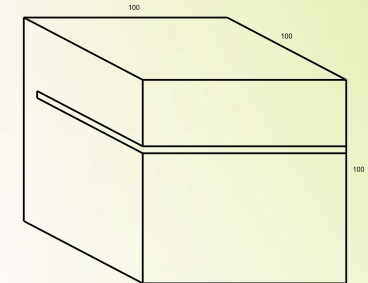

ARANDELA LUZ DECORATIVA
FRONTAL ACRILICO

CÓDIGO: 2070
TAMANHOS: 100 X 100 X 100
SOQUETES: G9