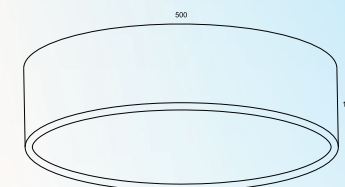

SOBREPOR LUZ DIRETA

CÓDIGO: 5036
TAMANHOS: 400 X 400 X 80
SOQUETES: LUZ DIRETA: GU10
LUZ INDIRECTA: LED

SOBREPOR LUZ DIRETA

CÓDIGO: 5037
TAMANHOS: 500 X 500 X 80
SOQUETES: LUZ DIRETA: GU10
LUZ INDIRECTA: LED

SOBREPOR CIRCULAR

CÓDIGO: 5022
TAMANHOS: 500 X 120
SOQUETES: E27

**SOBREPOR UNO DICROICA
ARTICULADA**

CÓDIGO: 5040
TAMANHOS: 130 X 85
SOQUETES: GU10

**SOBREPOR CÔNCAVO
LUZ INDIRETA**

CÓDIGO: 5069
TAMANHOS 360 x 135
SOQUETES: G9 / R7