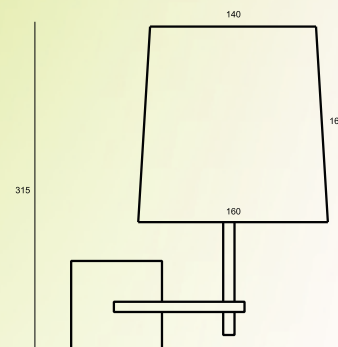

CÓDIGO: 2047
TAMANHOS: 850 X 620
SOQUETES: E27 | GU10 | G9

ARANDELA FLEXIVEL
CUPULA PICCOLO

CÓDIGO: 2085
TAMANHOS: 350 X 350
SOQUETES: LUZ DIRETA: E27 | G9
LUZ INDIRECTA: LED

ARANDELA CUPULA PICCOLO

CÓDIGO: 2048
TAMANHOS: 220 X 210
SOQUETES: E27 | G9

ARANDELA DUAL CUPULA
PICCOLO HASTE RETA

CÓDIGO: 2077
TAMANHOS: 345 X 190
SOQUETES: E27 | G9

ARANDELA DUAL CUPULA
PICCOLO HASTE CURVE

CÓDIGO: 2078
TAMANHOS: 340 X 265
SOQUETES: E27 | G9

ARANDELA HASTE FLEXIVEL
CUPULA PICCOLO ARTICULADA
CABO ABAJUR

CÓDIGO: 2017
TAMANHOS: 440 X 360
SOQUETES: E27 | GU10

ARANDELA CUPULA GRANDE

CÓDIGO: 2001
TAMANHOS: 315
SOQUETES: E27

ARANDELA HASTE 90
GRAUS CUPULA PICCOLO

CÓDIGO: 2010
TAMANHOS: 315
SOQUETES: E27 | G9

ARANDELA CUPULA
PICCOLO ÂNGULO