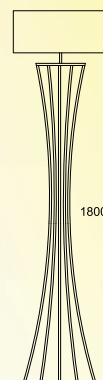

EMBUTIDO LED BALIZADOR

CÓDIGO: 1040
TAMANHOS: 600 X 60
SOQUETES: LED

EMBUTIDO LUZ INDIRECTA

CÓDIGO: 1041
TAMANHOS: 600 X 115
SOQUETES: G9

EMBUTIDO LUZ INDIRECTA

CÓDIGO: 1042
TAMANHOS: 1900 X 115
SOQUETES: G9

EMBUTIDO FACEADO DUO ACRILICO

CÓDIGO: 1061 / 1062
TAMANHOS: 600 / 1200
SOQUETES: LED + GU10

EMBUTIDO NO FRAME ACRILICO

CÓDIGO: 1063
TAMANHOS: 600
SOQUETES: LED

ABAJUR COLUNA

COLUNA TRE SFERA VIDRO

CÓDIGO: 3016
TAMANHOS: 1740
SOQUETES: E27 | G9

COLUNA ROMANA MEZZA LUNA

CÓDIGO: 3017
TAMANHOS: 1740
SOQUETES: E27 | G9 | GU10

COLUNA CIRCULAR TECIDO

CÓDIGO: 3018
TAMANHOS: 1800
SOQUETES: E27

COLUNA DESLOCADA
CUPULA ABAJUR
ARTICULADO GRANDE

CÓDIGO: 3001
TAMANHOS: 1700
SOQUETES: E27 | GU10