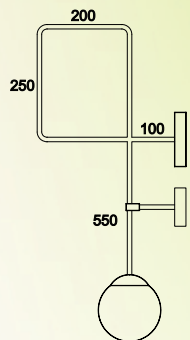

ARANDELA GEOMÉTRICA DECORA
UNO SFERA VIDRO

CÓDIGO: 2056
TAMANHOS: 550 X 200 X 300
SOQUETES: G9 / E27