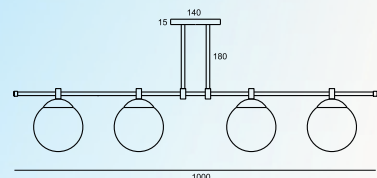

SOBREPOR QUATTRO SFERA VIDRO

CÓDIGO: 5027
TAMANHOS: 1000
SOQUETES: E27 | G9