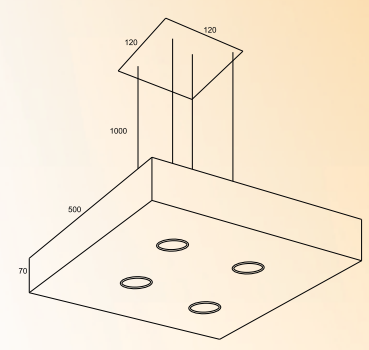

PENDENTE QUATTRO DICROICA
LUZ DIRETA/INDIRETA

CÓDIGO: 6018
TAMANHOS: 500 X 500 X 70
SOQUETES: LUZ DIRETA: GU10
LUZ INDIRETA: E27