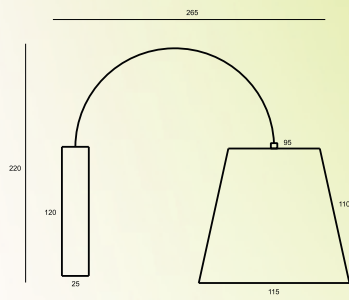

ARANDELA HASTE
CURVE CUPULA PICCOLO

CÓDIGO: 2072
TAMANHOS: 220 X 265
SOQUETES: E27 | GU10