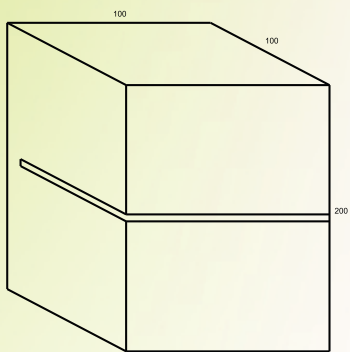

ARANDELA LUZ DECORATIVA
FRONTAL ACRILICO

CÓDIGO: 2071
TAMANHOS: 100 X 100 X 200
SOQUETES: G9