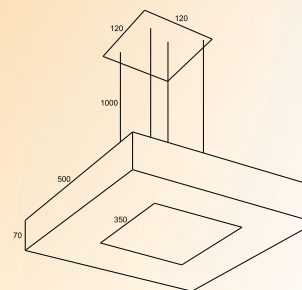

PENDENTE SEI TAZZA

CÓDIGO: 6027
TAMANHOS: 720
SOQUETES: E27

PENDENTE UNO CUPULA
PICCOLO

CÓDIGO: 6028
TAMANHOS: 1125
SOQUETES: G9

PENDENTE LUZ INDIRECTA

CÓDIGO: 6002 | 6003 | 6004
TAMANHOS: 300 X 300 X 70
400 X 400 X 70
500 X 500 X 70
SOQUETES: E27 | G9 | GU10
R7 | LED

PENDENTE BANDEJA LUZ
INDIRETA

CÓDIGO: 6009 | 6047 | 6048
TAMANHOS: 400 X 400 X 70
400 X 400 X 50 LED
500 X 500 X 70
500 X 500 X 50 LED
800 X 800 X 70
800 X 800 X 50 LED
SOQUETES: E27 | G9 | R7 | LED

PENDENTE GEOMÉTRICO
LUZ INDIRETA