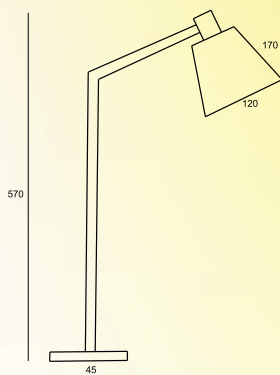

ABAJUR CUPULA PICCOLO
ARTICULADA DECORA

CÓDIGO: 3002
TAMANHOS: 570
SOQUETES: E27 | GU10