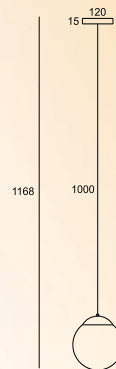

**Bem vindos parceiros, eis que apresento a All Lux em seu catálogo 2021
luxo.**

PENDENTES

PENDENTE LUZ INDIRETA LUXO

CÓDIGO: 6021
TAMANHOS: 800 X 1500
SOQUETES: R7

PEN. DUAL GEOMÉTRICO
LUZ DIRETA E INDIRETA

CÓDIGO: 6036 (300)
6038 (500)
TAMANHOS: 300 X 300 X 30
500 X 500 X 30
SOQUETES: LED

PENDENTE UNO SFERA VIDRO

CÓDIGO: 6045
TAMANHOS: 1000
SOQUETES: E27 | G9

PENDENTE HASTE ÂNGULO
UNO SFERA VIDRO

CÓDIGO: 6029
TAMANHOS: 1000
SOQUETES: E27 | G9