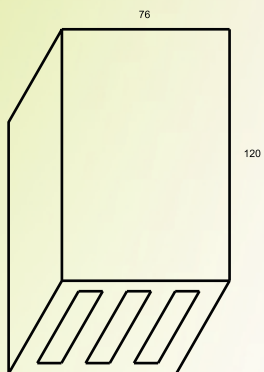

ARANDELA LUXO DUAL
COLORI LUZ DECORATIVA
FEICHE

CÓDIGO: 2087
TAMANHOS: 76 X 120
SOQUETES: G9