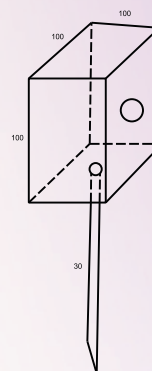

CÓDIGO: 2091
TAMANHOS: 200 X 76
SOQUETES: GU10

BALIZADOR

BALIZADOR ESPETO CURTO
PONTA CRISTAL ACRILICO

CÓDIGO: 4002
TAMANHOS: 130
HASTE: 30
SOQUETES: G9

BALIZADOR ESPETO CURTO TRE
PONTA CRISTAL ACRILICO

CÓDIGO: 4003
TAMANHOS: 130
HASTE: 30
SOQUETES: G9

BALIZADOR ESPETO CURTO

CÓDIGO: 4001
TAMANHOS: 100 X 100 X 100
HASTE: 30
SOQUETES: GU10

BALIZADOR ESPETO

CÓDIGO: 4006
TAMANHOS: 110 X 80
HASTE: 1000
SOQUETES: GU10

BALIZADOR BASE CHÃO

CÓDIGO: 4005
TAMANHOS: 110 X 80
HASTE: 1200
BASE: 200 X 200
SOQUETES: GU10