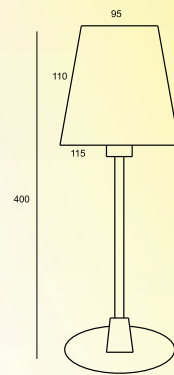

ABAJUR CUPULA PICCOLO
CENTRAL

CÓDIGO: 3003
TAMANHOS: 400
SOQUETES: E27 | G9