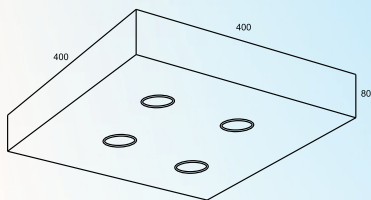

SOBREPOR QUATTRO DICROICA

CÓDIGO: 5007
TAMANHOS: 400 X 400 X 80
SOQUETES: GU10