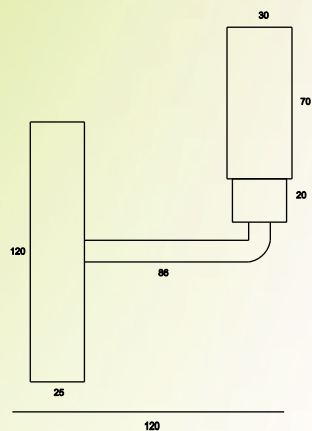

ARANDELA DECORA HASTE MIL

ARANDELA LUXO UNO
CRISTAL ACRILICO

ARANDELA LUXO DUE
CRISTAL ACRILICO