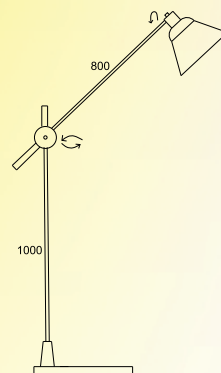

COLUNA DESLOCADA HASTE
FLEXIVEL CUPULA
ABAJUR DESLOCADA

CÓDIGO: 3010
TAMANHOS: 1700
SOQUETES: E27 | GU10

COLUNA SFERA VIDRO

CÓDIGO: 3023
TAMANHOS: 1700
SOQUETES: E27 / G9