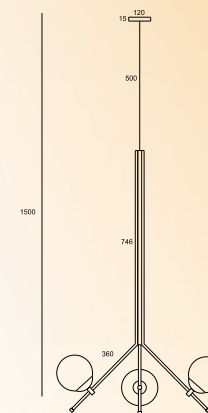

PENDENTE TRE HASTES

CÓDIGO: 6053
TAMANHOS: 1300
SOQUETES: E27 | G9