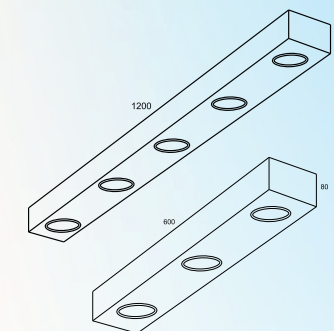

SOBREPOR CINQUE DICROICA

CÓDIGO: 5031 | 5038
TAMANHOS: 1200 X 80
600 x 80
SOQUETES: GU10