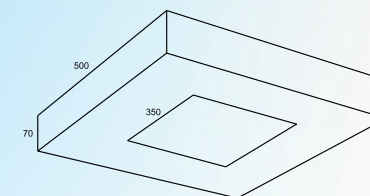

SOBREPOR LUZ INDIRETA

CÓDIGO: 5001 | 5002 | 5003
TAMANHOS: 300 X 300 X 70
400 X 400 X 70
500 X 500 X 70
SOQUETES: R7 | E27 | G9 | LED