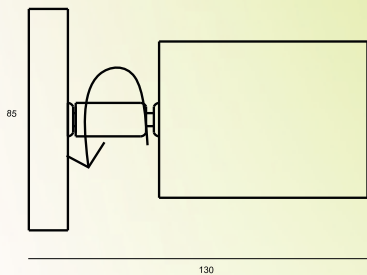

ARANDELA DICROICA ARTICULADA

CÓDIGO: 2089
TAMANHOS: 85 X 130
SOQUETES: GU10