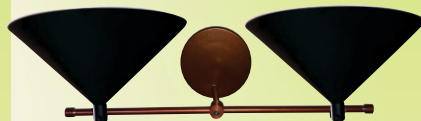

ARANDELA HASTE
LINEAR DUAL CUPULA
CÔNICA ACRILICO

CÓDIGO: 2079
TAMANHOS: 375 X 190
SOQUETES: G9