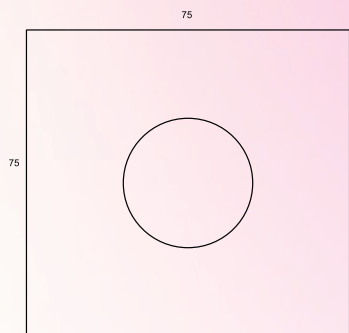

EMBUTIDO DICROICA FACEADO
FOCO AJUSTAVEL

CÓDIGO: 1037
TAMANHOS: 85 X 85
SOQUETES: GU10