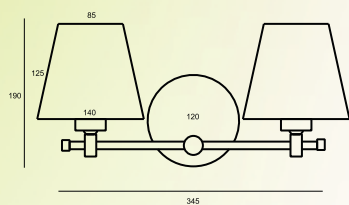

ARANDELA DUAL CUPULA
PICCOLO HASTE RETA

CÓDIGO: 2077
TAMANHOS: 345 X 190
SOQUETES: E27 | G9