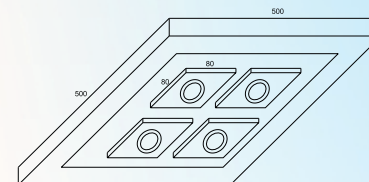

CÓDIGO: 5034
TAMANHOS: 160 X 160 X 76 A
320 X 76 X 76 B
SOQUETES: GU10

SOBREPOR QUATTRO DICROICA

CÓDIGO: 5007
TAMANHOS: 400 X 400 X 80
SOQUETES: GU10

SOBREPOR LUZ DIRETA ACRILICO

CÓDIGO: 5035
TAMANHOS: 300 X 300 X 40
SOQUETES: LED

SOBREPOR LUZ DIRETA

CÓDIGO: 5036
TAMANHOS: 400 X 400 X 80
SOQUETES: LUZ DIRETA: GU10
LUZ INDIRECTA: LED

SOBREPOR LUZ DIRETA

CÓDIGO: 5037
TAMANHOS: 500 X 500 X 80
SOQUETES: LUZ DIRETA: GU10
LUZ INDIRECTA: LED