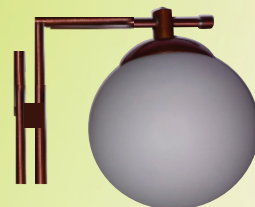

ARANDELA HASTE FLEXIVEL
UNO SFERA VIDRO

CÓDIGO: 2051
TAMANHOS: 140 X 110
SOQUETES: E27 | G9