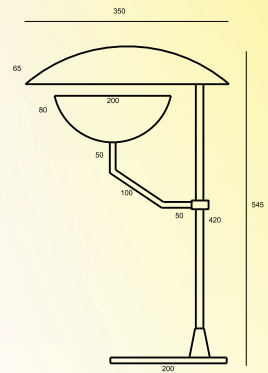

ABAJUR CUPULA GRANDE
ARTICULADA DESLOCADA

CÓDIGO: 3027
TAMANHOS: 1500
SOQUETES: E27 | GU10

ABAJUR LUZ INDIRECTA
DUAL CUPULA

CÓDIGO: 3028
TAMANHOS: 350 X 545
SOQUETES: R7S

ABAJUR MEIA LUA SFERA VIDRO

CÓDIGO: 3021
TAMANHOS: 365 X 285
SOQUETES: E27 | G9