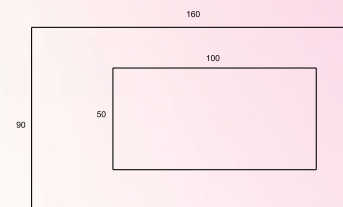

EMBUTIDO DICROICA BALIZADOR

CÓDIGO: 1014
TAMANHOS: 160 X 90
SOQUETES: GU10