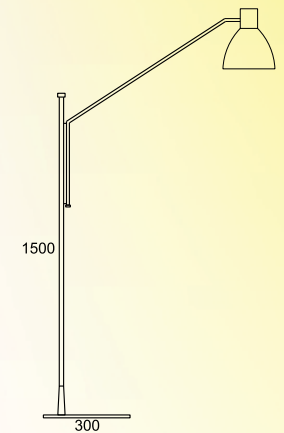

COLUNA ANGULO MOVEL
CUPULA ARTICULADA

CÓDIGO: 3035
TAMANHOS: 1500
SOQUETES: E27 | G9