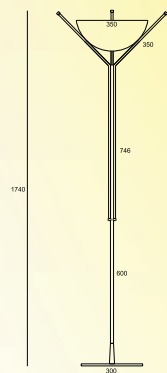

EMBUTIDO LED BALIZADOR

CÓDIGO: 1040
TAMANHOS: 600 X 60
SOQUETES: LED

EMBUTIDO LUZ INDIRECTA

CÓDIGO: 1041
TAMANHOS: 600 X 115
SOQUETES: G9

EMBUTIDO LUZ INDIRECTA

CÓDIGO: 1042
TAMANHOS: 1900 X 115
SOQUETES: G9

EMBUTIDO FACEADO DUO ACRILICO

CÓDIGO: 1061 / 1062
TAMANHOS: 600 / 1200
SOQUETES: LED + GU10

EMBUTIDO NO FRAME ACRILICO

CÓDIGO: 1063
TAMANHOS: 600
SOQUETES: LED

ABAJUR COLUNA

COLUNA TRE SFERA VIDRO

CÓDIGO: 3016
TAMANHOS: 1740
SOQUETES: E27 | G9

COLUNA ROMANA MEZZA LUNA

CÓDIGO: 3017
TAMANHOS: 1740
SOQUETES: E27 | G9 | GU10

COLUNA CIRCULAR TECIDO

CÓDIGO: 3018
TAMANHOS: 1800
SOQUETES: E27

COLUNA DESLOCADA
CUPULA ABAJUR
ARTICULADO GRANDE

CÓDIGO: 3001
TAMANHOS: 1700
SOQUETES: E27 | GU10