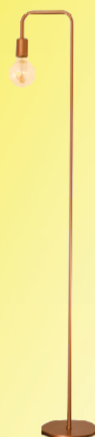

COLUNA ROMANA MEZZA LUNA

CÓDIGO: 3017
TAMANHOS: 1740
SOQUETES: E27 | G9 | GU10

COLUNA CIRCULAR TECIDO

CÓDIGO: 3018
TAMANHOS: 1800
SOQUETES: E27

COLUNA DESLOCADA
CUPULA ABAJUR
ARTICULADO GRANDE

CÓDIGO: 3001
TAMANHOS: 1700
SOQUETES: E27 | GU10

COLUNA CENTRAL CUPULA
ABAJUR GRANDE

CÓDIGO: 3004
TAMANHOS: 1500
SOQUETES: E27 | G9

COLUNA DESLOCADA
CUPULA ABAJUR GRANDE

CÓDIGO: 3007
TAMANHOS: 1500
SOQUETES: E27 | GU10

COLUNA DESLOCADA
COPO

CÓDIGO: 3006
TAMANHOS: 1500
SOQUETES: E27