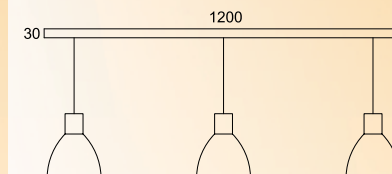

PENDENTE TRE CUPOLA

CÓDIGO: 6025
TAMANHOS: 1200
SOQUETES: E27