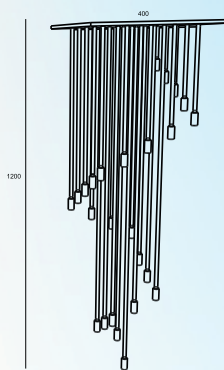

**SOBREPOR CASCATA
25 CRISTAL ACRÍLICO**

CÓDIGO: 5051
TAMANHOS: 400 X 400 X 1200
SOQUETES: G9