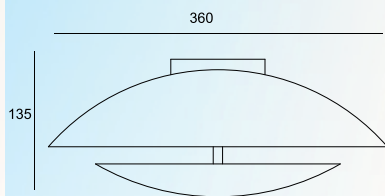

SOBREPOR LUZ DIRETA

CÓDIGO: 5036
TAMANHOS: 400 X 400 X 80
SOQUETES: LUZ DIRETA: GU10
LUZ INDIRECTA: LED

SOBREPOR LUZ DIRETA

CÓDIGO: 5037
TAMANHOS: 500 X 500 X 80
SOQUETES: LUZ DIRETA: GU10
LUZ INDIRECTA: LED

SOBREPOR CIRCULAR

CÓDIGO: 5022
TAMANHOS: 500 X 120
SOQUETES: E27

**SOBREPOR UNO DICROICA
ARTICULADA**

CÓDIGO: 5040
TAMANHOS: 130 X 85
SOQUETES: GU10

**SOBREPOR CÔNCAVO
LUZ INDIRETA**

CÓDIGO: 5069
TAMANHOS 360 x 135
SOQUETES: G9 / R7

SOBREPOR CIRCULAR

CÓDIGO: 5052
TAMANHOS 320
SOQUETES: LED / G9

**SOBREPOR CIRCULAR
LUZ INDIRETA**

CÓDIGO: 5061
TAMANHOS 500
SOQUETES: E27 / R7

**SOBREPOR DICROICA
LUZ INDIRETA / DIRETA**

CÓDIGO: 5060
TAMANHOS 1200
SOQUETES: LED E GU10