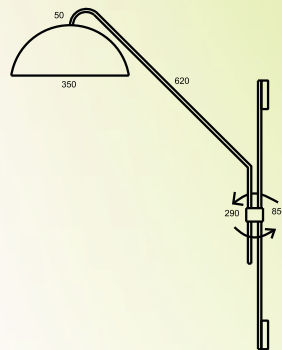

ARANDELAS

ARANDELA TRE SFERA VIDRO

CÓDIGO: 2046
TAMANHOS: 800
SOQUETES: E27 | G9

ARANDELA HASTE FLEXIVEL
CUPULA ARTICULADA

CÓDIGO: 2025
TAMANHOS: 950 X 400
SOQUETES: E27 | GU10

ARANDELA HASTE FLEXÍVEL
CUPULA MEZZA LUNA