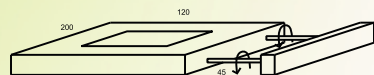

ARANDELA DECORA ARTICULADA LUZ CIMA

CÓDIGO: 2064
TAMANHOS: 200 X 120
SOQUETES: R7