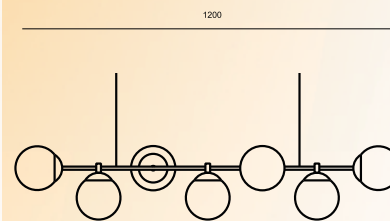

PENDENTE SETTE SFERA VIDRO HASTE

CÓDIGO: 6044
TAMANHOS: 1200
SOQUETES: E27 | G9