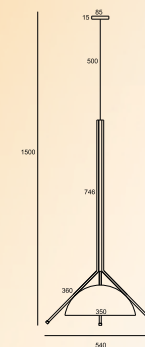

PENDENTE TRE PONTA DE CRISTAL ACRÍLICO

CÓDIGO: 6035
TAMANHOS: 1000
SOQUETES: G9

PENDENTE SETTE SFERA VIDRO HASTE

CÓDIGO: 6044
TAMANHOS: 1200
SOQUETES: E27 | G9

PENDENTE ROMANO MEZZA LUNA

CÓDIGO: 6022
TAMANHOS: 1500
SOQUETES: E27 | G9 | GU10

PENDENTE MEZZA LUNA

CÓDIGO: 6023
 TAMANHOS: 1200
 SOQUETES: E27 | G9 | GU10

PENDENTE TRE CUPOLA
 CÔNICA GRANDE

CÓDIGO: 6039
 TAMANHOS: 1270
 SOQUETES: E27 | GU10

PENDENTE UNO CÔNICO GRANDE

CÓDIGO: 6024
 TAMANHOS: 1320
 SOQUETES: E27 | GU10