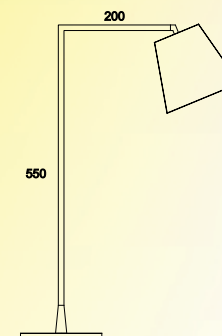

ABAJUR CUPULA GRANDE
ARTICULADA DESLOCADA

CÓDIGO: 3027
TAMANHOS: 1500
SOQUETES: E27 | GU10

ABAJUR LUZ INDIRECTA
DUAL CUPULA

CÓDIGO: 3028
TAMANHOS: 350 X 545
SOQUETES: R7S

ABAJUR MEIA LUA SFERA VIDRO

CÓDIGO: 3021
TAMANHOS: 365 X 285
SOQUETES: E27 | G9