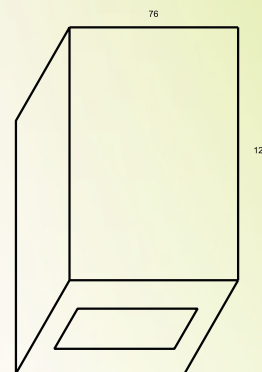

ARANDELA LUXO DUAL
COLORI LUZ DECORATIVA
RETANGULAR

CÓDIGO: 2019
TAMANHOS: 76 X 120
SOQUETES: G9