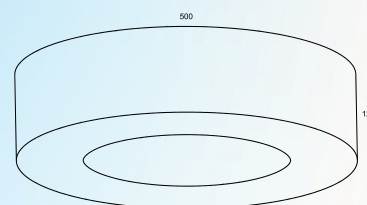

**SOBREPOR CIRCULAR
LUZ INDIRETA**

CÓDIGO: 5061
TAMANHOS 500
SOQUETES: E27 / R7