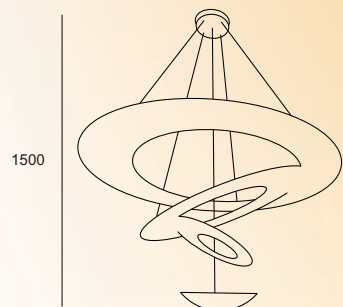

**Bem vindos parceiros, eis que apresento a All Lux em seu catálogo 2021
luxo.**

PENDENTES

PENDENTE LUZ INDIRETA LUXO

CÓDIGO: 6021
TAMANHOS: 800 X 1500
SOQUETES: R7

PEN. DUAL GEOMÉTRICO
LUZ DIRETA E INDIRETA