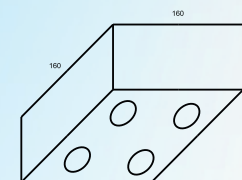

CÓDIGO: 5008 | 5009
TAMANHOS: 650 | 1250
SOQUETES: T8

SOBREPOR DICROICA

CÓDIGO: 5032
TAMANHOS: 76 X 76 X 80
SOQUETES: GU10

SOBREPOR DUAL DICROICA

CÓDIGO: 5033
TAMANHOS: 160 X 80 X 80
SOQUETES: GU10

SOBREPOR QUATTRO DICROICA