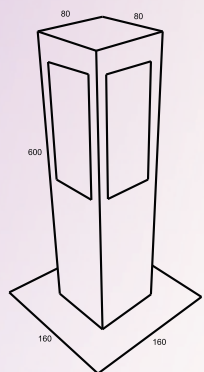

**BALIZADOR CHÃO 4
JANELAS VIDRO**

CÓDIGO: 4004
TAMANHOS: 600 X 80
BASE: 160 X 160
SOQUETES: E27