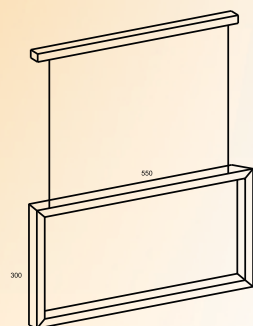

PENDENTE GEOMÉTRICO

CÓDIGO: 6042
TAMANHOS: 550 X 300
SOQUETES: LED