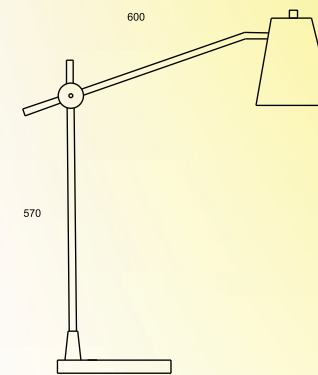

ABAJUR HASTE FLEXIVEL
CUPULA PICCOLO
ARTICULADO

CÓDIGO: 3005
TAMANHOS: 570
SOQUETES: E27 | GU10