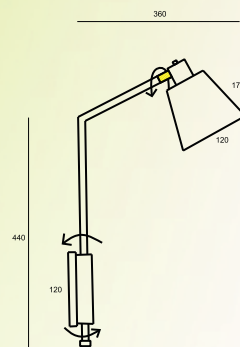

ARANDELA DUAL CUPULA
PICCOLO HASTE RETA

CÓDIGO: 2077
TAMANHOS: 345 X 190
SOQUETES: E27 | G9

ARANDELA DUAL CUPULA
PICCOLO HASTE CURVE

CÓDIGO: 2078
TAMANHOS: 340 X 265
SOQUETES: E27 | G9

ARANDELA HASTE FLEXIVEL
CUPULA PICCOLO ARTICULADA
CABO ABAJUR