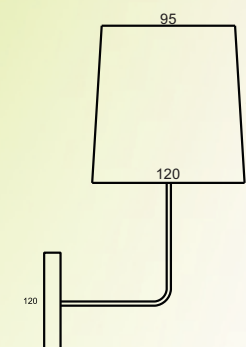

ARANDELA HASTE 90
GRAUS CUPULA PICCOLO

CÓDIGO: 2010
TAMANHOS: 315
SOQUETES: E27 | G9