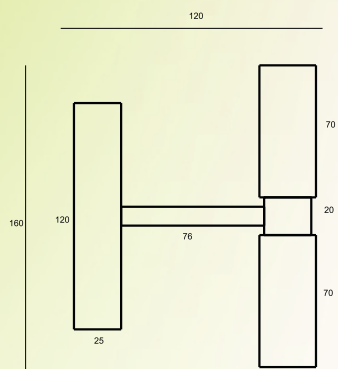

ARANDELA HASTE
LINEAR DUAL CUPULA
CÔNICA ACRILICO

CÓDIGO: 2079
TAMANHOS: 375 X 190
SOQUETES: G9

ARANDELA TRE SFERA VIDRO

CÓDIGO: 2057
TAMANHOS: 900
SOQUETES: G9 / E27

ARANDELA GEOMETRICA
UNO SFERA

CÓDIGO: 2058
TAMANHOS: 650 X 200
SOQUETES: G9 / E27

ARANDELA MEZZA LUNA
MOVEL SUSPensa

CÓDIGO: 2068
TAMANHOS: 300 X 800 X 200
SOQUETES: E27 / Gu10 / G9

ARANDELA LUXO UNO
CRISTAL ACRILICO

CÓDIGO: 2066
TAMANHOS: 120 X 120
SOQUETES: G9

ARANDELA LUXO DUE
CRISTAL ACRILICO