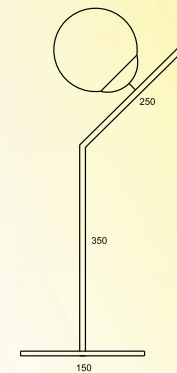

ABAJUR DECORA SFERA VIDRO

CÓDIGO: 3011C
TAMANHOS: 535 X 300
SOQUETES: E27 | G9