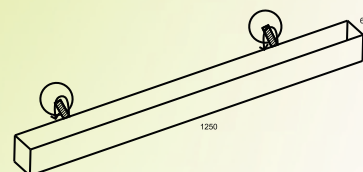

ARANDELA DUAL TAZZA

CÓDIGO: 2008
TAMANHOS: 180 X 120
SOQUETES: E27

ARANDELA ARTICULADA

CÓDIGO: 2013 | 2014
TAMANHOS: 1250 X 60 X 60
650 X 60 X 60
SOQUETES: T8

ARANDELA HASTE MÓVEL COPO

CÓDIGO: 2022
TAMANHOS: 440 X 130
SOQUETES: E27 | LED