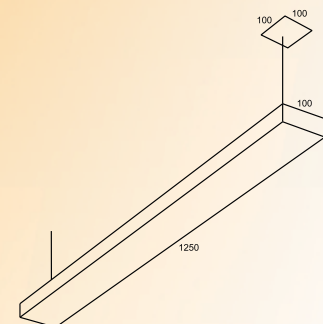

PENDENTE BANDEJA
LUZ INDIRETA

CÓDIGO: 6014 | 6049
TAMANHOS: 1250 X 100 X 40
650 X 100 X 40
SOQUETES: LUZ INDIRETA: T8 | LED