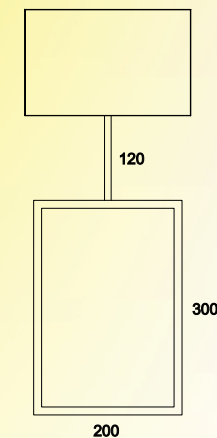

COLUNA DESLOCADA HASTE
FLEXIVEL CUPULA
ABAJUR DESLOCADA

CÓDIGO: 3010
TAMANHOS: 1700
SOQUETES: E27 | GU10

COLUNA SFERA VIDRO

CÓDIGO: 3023
TAMANHOS: 1700
SOQUETES: E27 / G9

ABAJUR GEOMÉTRICO TECIDO

CÓDIGO: 3019
TAMANHOS: 300 X 200
SOQUETES: E27 / G9