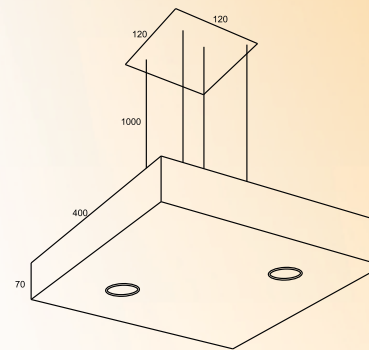

PENDENTE DUO DICROICA
LUZ DIRETA/INDIRETA

CÓDIGO: 6017
TAMANHOS: 400 X 400 X 70
SOQUETES: LUZ DIRETA: GU10
LUZ INDIRETA: E27