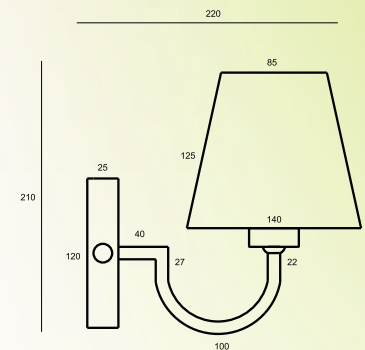

ARANDELAS

ARANDELA TRE SFERA VIDRO

CÓDIGO: 2046
TAMANHOS: 800
SOQUETES: E27 | G9

ARANDELA HASTE FLEXIVEL
CUPULA ARTICULADA

CÓDIGO: 2025
TAMANHOS: 950 X 400
SOQUETES: E27 | GU10

ARANDELA HASTE FLEXÍVEL
CUPULA MEZZA LUNA

CÓDIGO: 2047
TAMANHOS: 850 X 620
SOQUETES: E27 | GU10 | G9

ARANDELA FLEXIVEL
CUPULA PICCOLO

CÓDIGO: 2085
TAMANHOS: 350 X 350
SOQUETES: LUZ DIRETA: E27 | G9
LUZ INDIRECTA: LED

ARANDELA CUPULA PICCOLO

CÓDIGO: 2048
TAMANHOS: 220 X 210
SOQUETES: E27 | G9