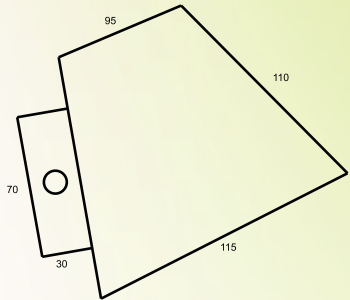

CÓDIGO: 2017
TAMANHOS: 440 X 360
SOQUETES: E27 | GU10

ARANDELA CUPULA GRANDE

CÓDIGO: 2001
TAMANHOS: 315
SOQUETES: E27

ARANDELA HASTE 90
GRAUS CUPULA PICCOLO

CÓDIGO: 2010
TAMANHOS: 315
SOQUETES: E27 | G9

ARANDELA CUPULA
PICCOLO ÂNGULO