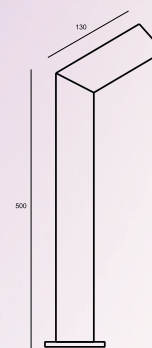

CÓDIGO: 2091
TAMANHOS: 200 X 76
SOQUETES: GU10

BALIZADOR

BALIZADOR ESPETO CURTO
PONTA CRISTAL ACRILICO

CÓDIGO: 4002
TAMANHOS: 130
HASTE: 30
SOQUETES: G9

BALIZADOR ESPETO CURTO TRE
PONTA CRISTAL ACRILICO

CÓDIGO: 4003
TAMANHOS: 130
HASTE: 30
SOQUETES: G9

BALIZADOR ESPETO CURTO

CÓDIGO: 4001
TAMANHOS: 100 X 100 X 100
HASTE: 30
SOQUETES: GU10

BALIZADOR ESPETO

CÓDIGO: 4006
TAMANHOS: 110 X 80
HASTE: 1000
SOQUETES: GU10

BALIZADOR BASE CHÃO

CÓDIGO: 4005
TAMANHOS: 110 X 80
HASTE: 1200
BASE: 200 X 200
SOQUETES: GU10

**BALIZADOR CHÃO 4
JANELAS VIDRO**

CÓDIGO: 4004
TAMANHOS: 600 X 80
BASE: 160 X 160
SOQUETES: E27

BALIZADOR SFERA VIDRO

CÓDIGO: 4007
TAMANHOS: 1140
SOQUETES: G9

BALIZADOR DIAGONALE

CÓDIGO: 4008
TAMANHOS: 500
SOQUETES: GU10

BALIZADOR ÂNGULO

CÓDIGO: 4009
TAMANHOS: 500
SOQUETES: LED

BALIZADOR LUZ FRONTAL

CÓDIGO: 4010
TAMANHOS: 350 X 76
SOQUETES: LED