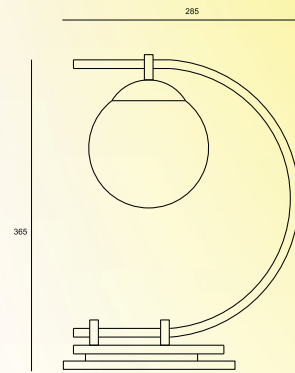

ABAJUR CUPULA GRANDE
ARTICULADA DESLOCADA

CÓDIGO: 3027
TAMANHOS: 1500
SOQUETES: E27 | GU10

ABAJUR LUZ INDIRECTA
DUAL CUPULA

CÓDIGO: 3028
TAMANHOS: 350 X 545
SOQUETES: R7S

ABAJUR MEIA LUA SFERA VIDRO

CÓDIGO: 3021
TAMANHOS: 365 X 285
SOQUETES: E27 | G9