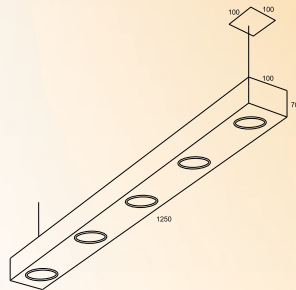

PENDENTE LUZ DIRETA CINQUE DICROICA

CÓDIGO: 6031 | 6052
 TAMANHOS: 1250 X 100 X 70
 650 X 100 X 70
 SOQUETES: LUZ DIRETA: GU10

PENDENTE GEOMÉTRICO UNO SFERA

CÓDIGO: 6054
 TAMANHOS: 1650
 SOQUETES: E27 | G9