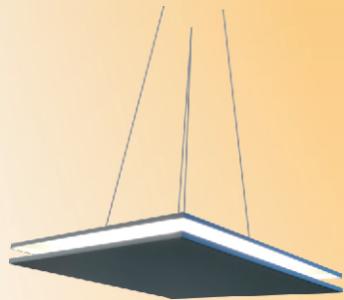

PENDENTE PARALELO LUZ
INDIRETA DECORA

CÓDIGO: 6040
TAMANHOS: 500 X 500 X 45
SOQUETES: R7