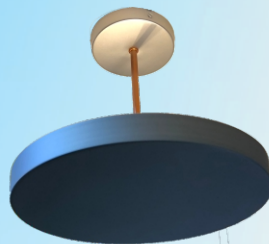

SOBREPOR CIRCULAR

CÓDIGO: 5052
TAMANHOS 320
SOQUETES: LED / G9

**SOBREPOR CIRCULAR
LUZ INDIRETA**

CÓDIGO: 5061
TAMANHOS 500
SOQUETES: E27 / R7

**SOBREPOR DICROICA
LUZ INDIRETA / DIRETA**

CÓDIGO: 5060
TAMANHOS 1200
SOQUETES: LED E GU10