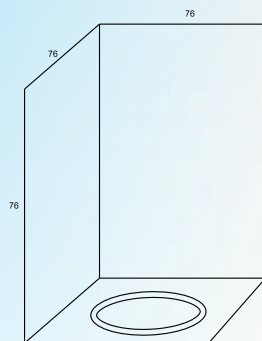

SOBREPOR DICROICA

CÓDIGO: 5032
TAMANHOS: 76 X 76 X 80
SOQUETES: GU10