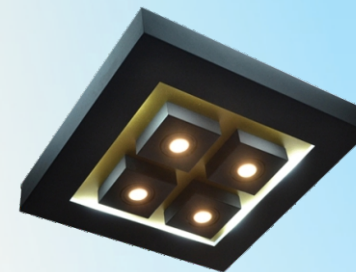

SOBREPOR LUZ DIRETA

CÓDIGO: 5036
TAMANHOS: 400 X 400 X 80
SOQUETES: LUZ DIRETA: GU10
LUZ INDIRECTA: LED

SOBREPOR LUZ DIRETA

CÓDIGO: 5037
TAMANHOS: 500 X 500 X 80
SOQUETES: LUZ DIRETA: GU10
LUZ INDIRECTA: LED