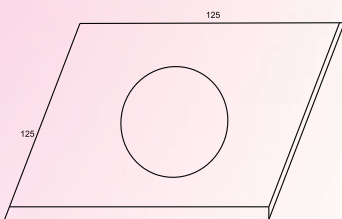

EMBUTIDO NO FRAME LUZ DIRETA
DICROICA CENTRAL

CÓDIGO: 1033
TAMANHOS: 125 X 125
SOQUETES: GU10

EMBUTIDO LUZ INDIRETA ACRILICO
DIRETA DICROICA RELEVO