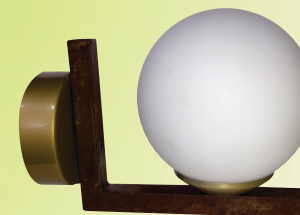

ARANDELA HASTE
LINEAR DUAL SFERA VIDRO

CÓDIGO: 2075
TAMANHOS: 345 X 190
SOQUETES: E27 | G9

ARANDELA HASTE FLEXIVEL
UNO SFERA VIDRO

CÓDIGO: 2051
TAMANHOS: 140 X 110
SOQUETES: E27 | G9

ARANDELA 90 GRAUS
UNO SFERA VIDRO