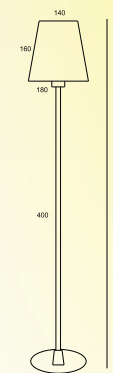

COLUNA ROMANA MEZZA LUNA

CÓDIGO: 3017
TAMANHOS: 1740
SOQUETES: E27 | G9 | GU10

COLUNA CIRCULAR TECIDO

CÓDIGO: 3018
TAMANHOS: 1800
SOQUETES: E27

COLUNA DESLOCADA
CUPULA ABAJUR
ARTICULADO GRANDE

CÓDIGO: 3001
TAMANHOS: 1700
SOQUETES: E27 | GU10

COLUNA CENTRAL CUPULA
ABAJUR GRANDE

CÓDIGO: 3004
TAMANHOS: 1500
SOQUETES: E27 | G9

COLUNA DESLOCADA
CUPULA ABAJUR GRANDE

CÓDIGO: 3007
TAMANHOS: 1500
SOQUETES: E27 | GU10

COLUNA DESLOCADA
COPO

CÓDIGO: 3006
TAMANHOS: 1500
SOQUETES: E27