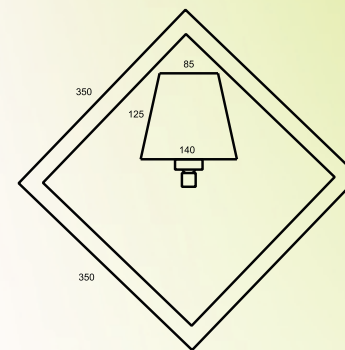

ARANDELA FLEXIVEL
CUPULA PICCOLO

CÓDIGO: 2085
TAMANHOS: 350 X 350
SOQUETES: LUZ DIRETA: E27 | G9
LUZ INDIRECTA: LED