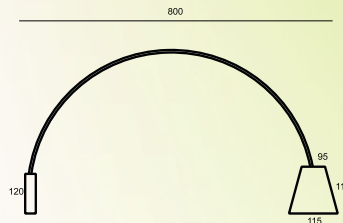

CÓDIGO: 2017
TAMANHOS: 440 X 360
SOQUETES: E27 | GU10

ARANDELA CUPULA GRANDE

CÓDIGO: 2001
TAMANHOS: 315
SOQUETES: E27

ARANDELA HASTE 90
GRAUS CUPULA PICCOLO

CÓDIGO: 2010
TAMANHOS: 315
SOQUETES: E27 | G9

ARANDELA CUPULA
PICCOLO ÂNGULO

CÓDIGO: 2011
TAMANHOS: 115 X 95 X 110
SOQUETES: E27 | GU10

ARANDELA HASTE
CURVE CUPULA PICCOLO

CÓDIGO: 2072
TAMANHOS: 220 X 265
SOQUETES: E27 | GU10

ARANDELA AIR JARDIM SUSPENSO
CUPULA PICCOLO

CÓDIGO: 2036
TAMANHOS: 800
SOQUETES: E27 | GU10