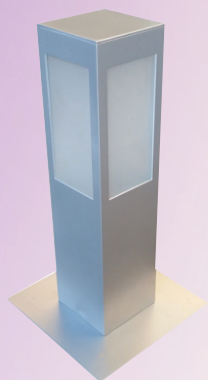

**BALIZADOR CHÃO 4
JANELAS VIDRO**

CÓDIGO: 4004
TAMANHOS: 600 X 80
BASE: 160 X 160
SOQUETES: E27