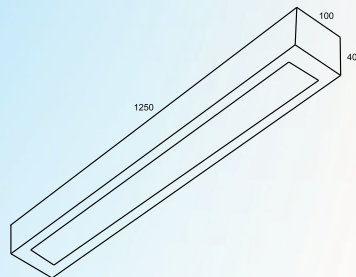

CÓDIGO: 5030
TAMANHOS: 650
SOQUETES: GU10

SOBREPOR CINQUE DICROICA

CÓDIGO: 5031 | 5038
TAMANHOS: 1200 X 80
600 x 80
SOQUETES: GU10

**SOBREPOR CINQUE
CUPOLA**

CÓDIGO: 5041
TAMANHOS 1200
SOQUETES: E27

SOBREPOR LUZ DIRETA ACRILICO

CÓDIGO: 5008 | 5009
TAMANHOS: 650 | 1250
SOQUETES: T8

SOBREPOR DICROICA

CÓDIGO: 5032
TAMANHOS: 76 X 76 X 80
SOQUETES: GU10

SOBREPOR DUAL DICROICA

CÓDIGO: 5033
TAMANHOS: 160 X 80 X 80
SOQUETES: GU10

SOBREPOR QUATTRO DICROICA