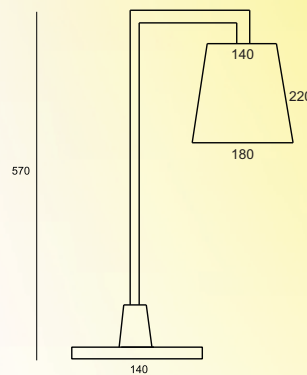

ABAJUR CUPULA PICCOLO
ARTICULADA DECORA

CÓDIGO: 3002
TAMANHOS: 570
SOQUETES: E27 | GU10

ABAJUR CUPULA PICCOLO
CENTRAL

CÓDIGO: 3003
TAMANHOS: 400
SOQUETES: E27 | G9

ABAJUR CUPULA
GRANDE ARTICULADA

CÓDIGO: 3009
TAMANHOS: 570
SOQUETES: E27 | GU10