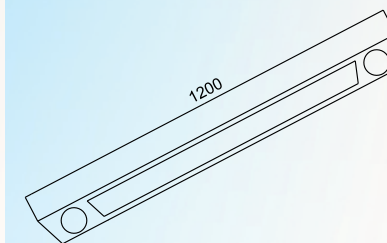

SOBREPOR CIRCULAR

CÓDIGO: 5052
TAMANHOS 320
SOQUETES: LED / G9

**SOBREPOR CIRCULAR
LUZ INDIRETA**

CÓDIGO: 5061
TAMANHOS 500
SOQUETES: E27 / R7

**SOBREPOR DICROICA
LUZ INDIRETA / DIRETA**

CÓDIGO: 5060
TAMANHOS 1200
SOQUETES: LED E GU10