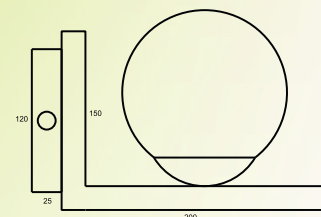

ARANDELA HASTE
LINEAR DUAL SFERA VIDRO

CÓDIGO: 2075
TAMANHOS: 345 X 190
SOQUETES: E27 | G9

ARANDELA HASTE FLEXIVEL
UNO SFERA VIDRO

CÓDIGO: 2051
TAMANHOS: 140 X 110
SOQUETES: E27 | G9

ARANDELA 90 GRAUS
UNO SFERA VIDRO