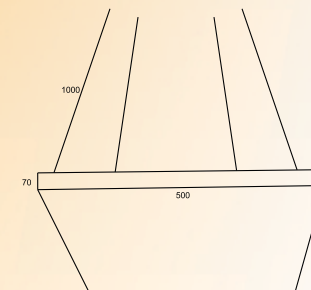

PENDENTE BANDEJA LUZ
INDIRETA

CÓDIGO: 6009 | 6047 | 6048
TAMANHOS: 400 X 400 X 70
400 X 400 X 50 LED
500 X 500 X 70
500 X 500 X 50 LED
800 X 800 X 70
800 X 800 X 50 LED
SOQUETES: E27 | G9 | R7 | LED