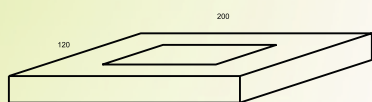

ARANDELA DECORA LUZ CIMA

CÓDIGO: 2016
TAMANHOS: 300 X 120
SOQUETES: R7