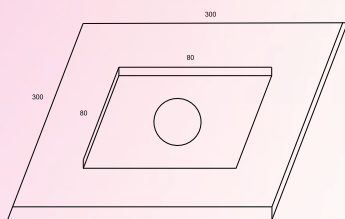

CÓDIGO: 1034
TAMANHOS: 300 X 300
SOQUETES: LUZ DIRETA: GU10
LUZ INDIRETA: E27 | LED

EMBUTIDO NO FRAME LUZ
INDIRETA AC.
ACRILICO LUZ DIRETA
DUAL DICROICA RELEVO