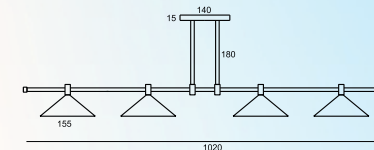

**SOBREPOR QUATTRO CUPULA
CÔNICA PICCOLO**

CÓDIGO: 5025
TAMANHOS: 1020
SOQUETES: G9