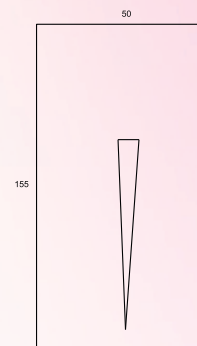

EMBUTIDO DICROICA FACEADO
FOCO AJUSTAVEL

CÓDIGO: 1037
TAMANHOS: 85 X 85
SOQUETES: GU10

EMBUTIDO CIRCULAR DICROICA
FACEADO FOCO AJUSTÁVEL

CÓDIGO: 1055 | 1056 | 1057
TAMANHOS: 100 | 120 | 140
SOQUETES: GU10

EMBUTIDO CIRCULAR DICROICA
FACEADO FOCO AJUSTAVEL

CÓDIGO: 1039
TAMANHOS: 120
SOQUETES: GU10

EMBUTIDO DICROICA BALIZADOR

CÓDIGO: 1014
TAMANHOS: 160 X 90
SOQUETES: GU10

EMBUTIDO LED BALIZADOR

CÓDIGO: 1043
TAMANHOS: 155 X 50
SOQUETES: LED

EMBUTIDO LED BALIZADOR

CÓDIGO: 1040
TAMANHOS: 600 X 60
SOQUETES: LED

EMBUTIDO LUZ INDIRECTA

CÓDIGO: 1041
TAMANHOS: 600 X 115
SOQUETES: G9

EMBUTIDO LUZ INDIRECTA

CÓDIGO: 1042
TAMANHOS: 1900 X 115
SOQUETES: G9