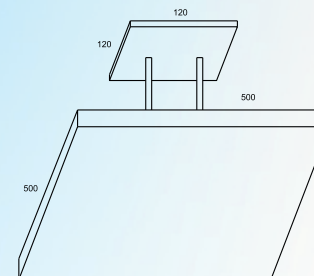

SOBREPOR QUATTRO SFERA VIDRO

CÓDIGO: 5027
TAMANHOS: 1000
SOQUETES: E27 | G9

SOBREPOR TRE SFERA VIDRO

CÓDIGO: 5028
TAMANHOS: 800
SOQUETES: E27 | G9

SOBREPOR BANDEJA LUZ INDIRETA

CÓDIGO: 5017 | 5018 | 5019
TAMANHOS: 300 X 300 X 70
400 X 400 X 70
500 X 500 X 70
SOQUETES: R7 | E27 | G9 | LED

SOBREPOR LUZ INDIRETA

CÓDIGO: 5001 | 5002 | 5003
TAMANHOS: 300 X 300 X 70
400 X 400 X 70
500 X 500 X 70
SOQUETES: R7 | E27 | G9 | LED

SOBREPOR LUZ DIRETA

CÓDIGO: 5020
TAMANHOS: 300 X 300 X 80
MEDIDAS ESPECIAIS
SOQUETES: LED