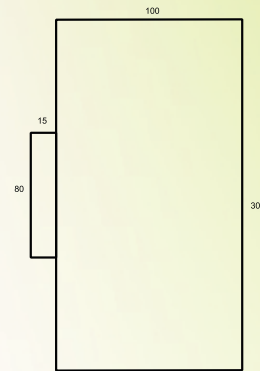

ARANDELA LUZ BAIXO/CIMA
FECHAMENTO ACRILICO

CÓDIGO: 2002 | 2004 | 2005 | 2006
TAMANHOS: 100 X 100 X 100
100 X 100 X 300
100 X 100 X 500
100 X 100 X 1000
SOQUETES: E27