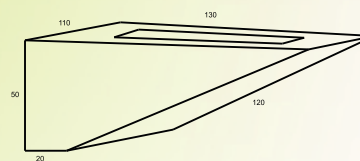

ARANDELA LUXO DUAL
COLORI LUZ DECORATIVA
FEICHE

CÓDIGO: 2087
TAMANHOS: 76 X 120
SOQUETES: G9

ARANDELA LUXO DUAL
COLORI LUZ DECORATIVA
CIRCULAR

CÓDIGO: 2088
TAMANHOS: 76 X 120
SOQUETES: GU10

ARANDELA DECORA
LUZ CIMA TAMPO VIDRO