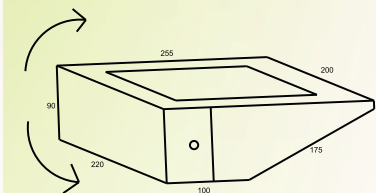

ARANDELA DECORA LUZ
CIMA ARTICULADO
TAMPO VIDRO

CÓDIGO: 2063
TAMANHOS: 255 X 200 X 220
SOQUETES: R7