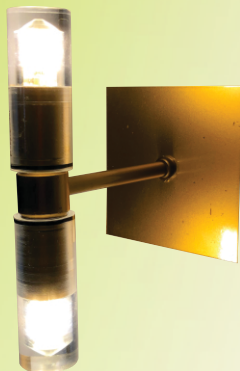

ARANDELA MEZZA LUNA
MOVEL SUSPensa

CÓDIGO: 2068
TAMANHOS: 300 X 800 X 200
SOQUETES: E27 / Gu10 / G9

ARANDELA LUXO UNO
CRISTAL ACRILICO

CÓDIGO: 2066
TAMANHOS: 120 X 120
SOQUETES: G9

ARANDELA LUXO DUE
CRISTAL ACRILICO