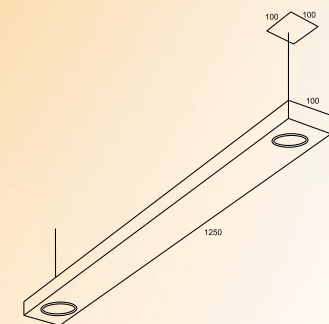

PENDENTE SEI DICROICA LUZ
DIRETA/INDIRETA

CÓDIGO: 6019
TAMANHOS: 500 X 500 X 70
SOQUETES: LUZ DIRETA: GU10
LUZ INDIRETA: E27

PENDENTE GEOMÉTRICO

CÓDIGO: 6042
TAMANHOS: 550 X 300
SOQUETES: LED

PENDENTE CINQUE CUPOLA

1200

CÓDIGO: 6043
TAMANHOS: 1200
SOQUETES: E27

PENDENTE BANDEJA
LUZ INDIRETA

CÓDIGO: 6014 | 6049
TAMANHOS: 1250 X 100 X 40
650 X 100 X 40
SOQUETES: LUZ INDIRETA: T8 | LED

PENDENTE BANDEJA
LUZ DIRETA/INDIRETA