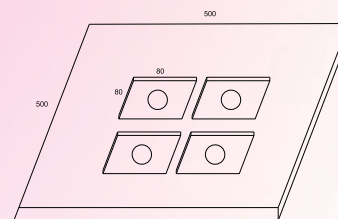

CÓDIGO: 1036
TAMANHOS: 500 X 500
SOQUETES: LUZ DIRETA: GU10
LUZ INDIRETA: E27 | LED

EMBUTIDO MINI DICROICA
RECUADO FOCO AJUSTAVEL