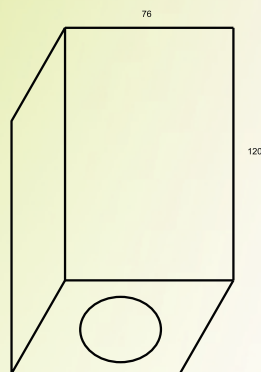

ARANDELA LUXO DUAL
COLORI LUZ DECORATIVA
CIRCULAR

CÓDIGO: 2088
TAMANHOS: 76 X 120
SOQUETES: GU10