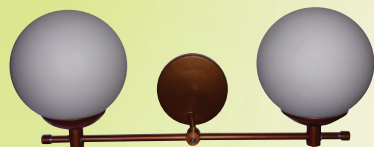

ARANDELA HASTE
LINEAR DUAL SFERA VIDRO

CÓDIGO: 2075
TAMANHOS: 345 X 190
SOQUETES: E27 | G9