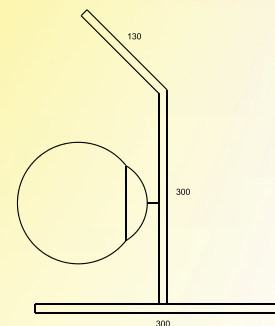

COLUNA UNO SFERA VIDRO

CÓDIGO: 3022
TAMANHOS: 1500
SOQUETES: E27 | G9

COLUNA MEZZA LUNA

CÓDIGO: 3029
TAMANHOS: 1740
SOQUETES: E27 | G9

ABAJUR DECORA SFERA VIDRO

CÓDIGO: 3011A
TAMANHOS: 400 X150
SOQUETES: E27 | G9