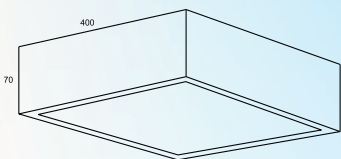

SOBREPOR LUZ DIRETA

CÓDIGO: 5020
TAMANHOS: 300 X 300 X 80
MEDIDAS ESPECIAIS
SOQUETES: LED