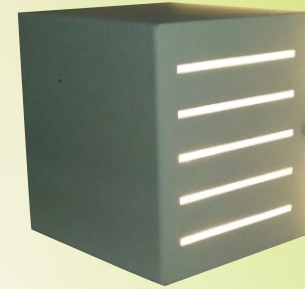

CÓDIGO: 2069
TAMANHOS: 100
SOQUETES: E27 / GU10

ARANDELA LUZ DECORATIVA
LATERAL RANHURAS

CÓDIGO: 2030
TAMANHOS: 100 X 100 X 100
SOQUETES: G9