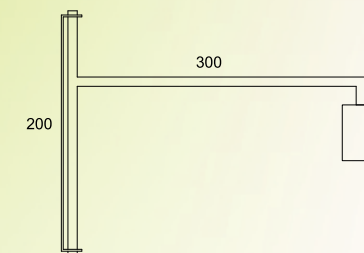

CÓDIGO: 2067
TAMANHOS: 120 X 160
SOQUETES: G9

ARANDELA LUXO OTTO
CRISTAL ACRILICO

CÓDIGO: 2080
TAMANHOS: 150 X 150
SOQUETES: G9

ARANDELA CUPULA FIXA

CÓDIGO: 2069
TAMANHOS: 100
SOQUETES: E27 / GU10

ARANDELA DECORA HASTE COPO