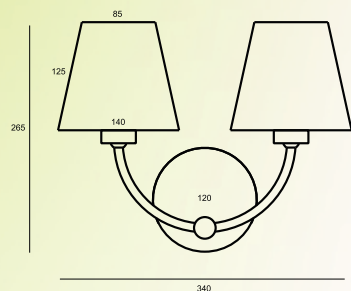

ARANDELA DUAL CUPULA
PICCOLO HASTE CURVE

CÓDIGO: 2078
TAMANHOS: 340 X 265
SOQUETES: E27 | G9