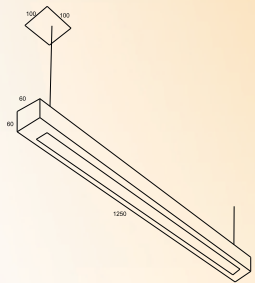

PENDENTE LUZ DIRETA ACRILICO

CÓDIGO: 6010 | 6051
TAMANHOS: 1250 X 60 X 60
650 X 60 X 60
SOQUETES: LUZ DIRETA: T8 | LED