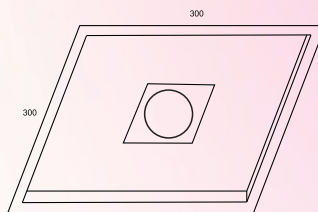

**EMBUTIDO LUZ INDIRECTA ACRILICO
LUZ INDIRECTA DICROICA**

Código: 1012 | 1050 | 1051
Tamanhos: 300 x 300 x 70
400 x 400 x 70
500 x 500 x 70

300 x 300 x 150 LED
400 x 400 x 150 LED
500 x 500 x 150 LED
Soquetes: Luz direta: Gu10
Luz indireta: E27 | G9 | LED