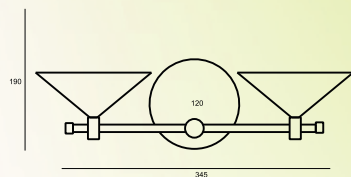

ARANDELA HASTE
LINEAR DUAL CUPULA
CÔNICA ACRILICO

CÓDIGO: 2079
TAMANHOS: 375 X 190
SOQUETES: G9