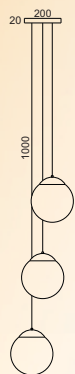

CÓDIGO: 6036 (300)
6038 (500)
TAMANHOS: 300 X 300 X 30
500 X 500 X 30
SOQUETES: LED

PENDENTE UNO SFERA VIDRO

CÓDIGO: 6045
TAMANHOS: 1000
SOQUETES: E27 | G9

PENDENTE HASTE ÂNGULO
UNO SFERA VIDRO

CÓDIGO: 6029
TAMANHOS: 1000
SOQUETES: E27 | G9

PENDENTE TRE HASTES

CÓDIGO: 6053
TAMANHOS: 1300
SOQUETES: E27 | G9

PENDENTE TRE SFERA VIDRO

CÓDIGO: 6037
TAMANHOS: 1000
SOQUETES: E27 | G9

PENDENTE PONTA DE CRISTAL ACRÍLICO

CÓDIGO: 6034
TAMANHOS: 1000
SOQUETES: G9

PENDENTE MEZZA LUNA

CÓDIGO: 6023
 TAMANHOS: 1200
 SOQUETES: E27 | G9 | GU10

PENDENTE TRE CUPOLA
 CÔNICA GRANDE

CÓDIGO: 6039
 TAMANHOS: 1270
 SOQUETES: E27 | GU10

PENDENTE UNO CÔNICO GRANDE

CÓDIGO: 6024
 TAMANHOS: 1320
 SOQUETES: E27 | GU10