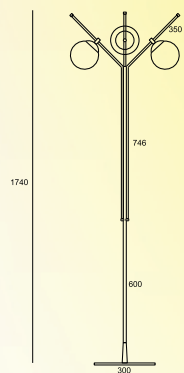

COLUNA TRE SFERA VIDRO

CÓDIGO: 3016
TAMANHOS: 1740
SOQUETES: E27 | G9