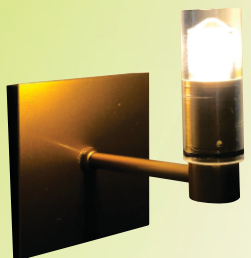

ARANDELA LUXO UNO
CRISTAL ACRILICO

ARANDELA LUXO DUE
CRISTAL ACRILICO