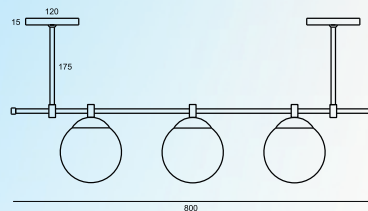

SOBREPOR TRE SFERA VIDRO

CÓDIGO: 5028
TAMANHOS: 800
SOQUETES: E27 | G9