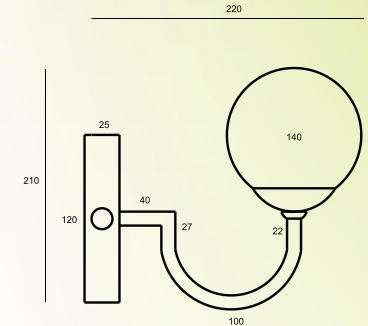

CÓDIGO: 2017
TAMANHOS: 440 X 360
SOQUETES: E27 | GU10

ARANDELA CUPULA GRANDE

CÓDIGO: 2001
TAMANHOS: 315
SOQUETES: E27

ARANDELA HASTE 90
GRAUS CUPULA PICCOLO

CÓDIGO: 2010
TAMANHOS: 315
SOQUETES: E27 | G9

ARANDELA CUPULA
PICCOLO ÂNGULO

CÓDIGO: 2011
TAMANHOS: 115 X 95 X 110
SOQUETES: E27 | GU10

ARANDELA HASTE
CURVE CUPULA PICCOLO

CÓDIGO: 2072
TAMANHOS: 220 X 265
SOQUETES: E27 | GU10

ARANDELA AIR JARDIM SUSPENSO
CUPULA PICCOLO

CÓDIGO: 2036
TAMANHOS: 800
SOQUETES: E27 | GU10

ARANDELA HASTE
CURVE COPO

CÓDIGO: 2073
TAMANHOS: 220 X 125
SOQUETES: E27

ARANDELA HASTE CURVE
UNO SFERA VIDRO

CÓDIGO: 2074
TAMANHOS: 220 X 210
SOQUETES: E27 | G9

ARANDELA HASTE ANGULO
UNO SFERA VIDRO

CÓDIGO: 2050
TAMANHOS: 225 X 210
SOQUETES: E27 | G9