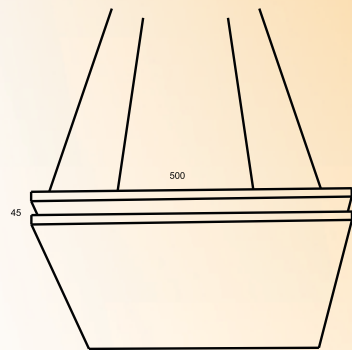

PENDENTE PARALELO LUZ
INDIRETA DECORA

CÓDIGO: 6040
TAMANHOS: 500 X 500 X 45
SOQUETES: R7