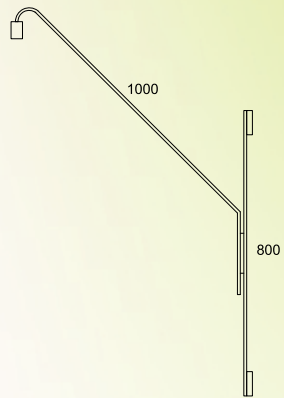

CÓDIGO: 2061
TAMANHOS: 1000 X 800
SOQUETES: E27 / GU10