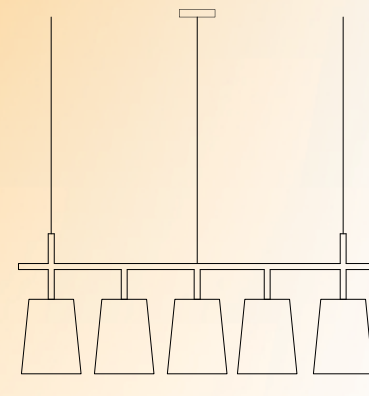

PENDENTE SEI DICROICA LUZ
DIRETA/INDIRETA

CÓDIGO: 6019
TAMANHOS: 500 X 500 X 70
SOQUETES: LUZ DIRETA: GU10
LUZ INDIRETA: E27

PENDENTE GEOMÉTRICO

CÓDIGO: 6042
TAMANHOS: 550 X 300
SOQUETES: LED

PENDENTE CINQUE CUPOLA