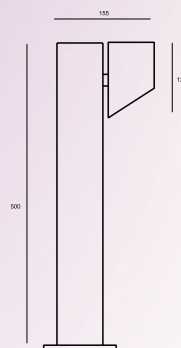

CÓDIGO: 2091
TAMANHOS: 200 X 76
SOQUETES: GU10

BALIZADOR

BALIZADOR ESPETO CURTO
PONTA CRISTAL ACRILICO

CÓDIGO: 4002
TAMANHOS: 130
HASTE: 30
SOQUETES: G9

BALIZADOR ESPETO CURTO TRE
PONTA CRISTAL ACRILICO

CÓDIGO: 4003
TAMANHOS: 130
HASTE: 30
SOQUETES: G9

**BALIZADOR CHÃO 4
JANELAS VIDRO**

CÓDIGO: 4004
TAMANHOS: 600 X 80
BASE: 160 X 160
SOQUETES: E27

BALIZADOR SFERA VIDRO

CÓDIGO: 4007
TAMANHOS: 1140
SOQUETES: G9

BALIZADOR DIAGONALE

CÓDIGO: 4008
TAMANHOS: 500
SOQUETES: GU10