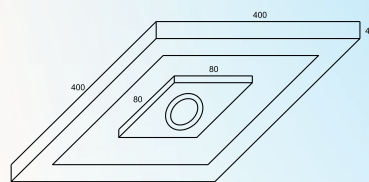

CÓDIGO: 5034
TAMANHOS: 160 X 160 X 76 A
320 X 76 X 76 B
SOQUETES: GU10

SOBREPOR QUATTRO DICROICA

CÓDIGO: 5007
TAMANHOS: 400 X 400 X 80
SOQUETES: GU10

SOBREPOR LUZ DIRETA ACRILICO

CÓDIGO: 5035
TAMANHOS: 300 X 300 X 40
SOQUETES: LED

SOBREPOR LUZ DIRETA

CÓDIGO: 5036
TAMANHOS: 400 X 400 X 80
SOQUETES: LUZ DIRETA: GU10
LUZ INDIRECTA: LED

SOBREPOR LUZ DIRETA

CÓDIGO: 5037
TAMANHOS: 500 X 500 X 80
SOQUETES: LUZ DIRETA: GU10
LUZ INDIRECTA: LED