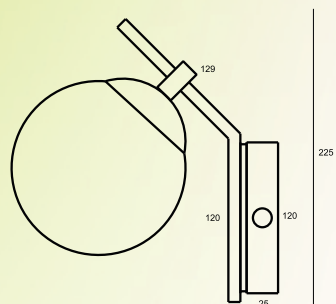

CÓDIGO: 2011
TAMANHOS: 115 X 95 X 110
SOQUETES: E27 | GU10

ARANDELA HASTE
CURVE CUPULA PICCOLO

CÓDIGO: 2072
TAMANHOS: 220 X 265
SOQUETES: E27 | GU10

ARANDELA AIR JARDIM SUSPENSO
CUPULA PICCOLO

CÓDIGO: 2036
TAMANHOS: 800
SOQUETES: E27 | GU10

ARANDELA HASTE
CURVE COPO

CÓDIGO: 2073
TAMANHOS: 220 X 125
SOQUETES: E27

ARANDELA HASTE CURVE
UNO SFERA VIDRO

CÓDIGO: 2074
TAMANHOS: 220 X 210
SOQUETES: E27 | G9

ARANDELA HASTE ANGULO
UNO SFERA VIDRO

CÓDIGO: 2050
TAMANHOS: 225 X 210
SOQUETES: E27 | G9