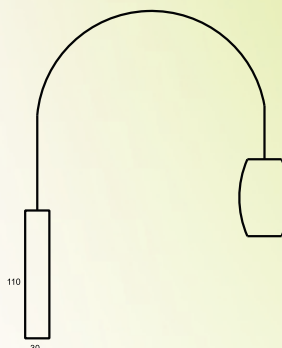

ARANDELA HASTE
FLEXIVEL LED

CÓDIGO: 2007
TAMANHOS: 110 X 30
SOQUETES: LED
*SOBREPOR OU EMBUTIR