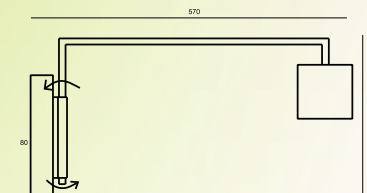

ARANDELA DUAL TAZZA

CÓDIGO: 2008
TAMANHOS: 180 X 120
SOQUETES: E27

ARANDELA ARTICULADA

CÓDIGO: 2013 | 2014
TAMANHOS: 1250 X 60 X 60
650 X 60 X 60
SOQUETES: T8

ARANDELA HASTE MÓVEL COPO

CÓDIGO: 2022
TAMANHOS: 440 X 130
SOQUETES: E27 | LED