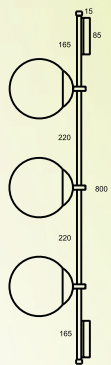

ARANDELA TRE SFERA VIDRO

CÓDIGO: 2046
TAMANHOS: 800
SOQUETES: E27 | G9