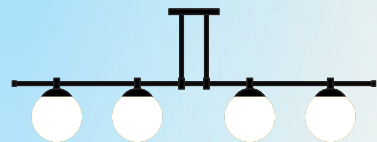

SOBREPOR QUATTRO SFERA VIDRO

CÓDIGO: 5027
TAMANHOS: 1000
SOQUETES: E27 | G9