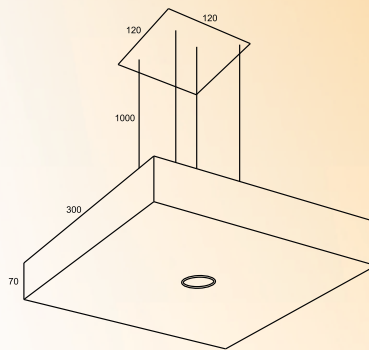

PENDENTE UNO DICROICA
LUZ DIRETA/INDIRETA

CÓDIGO: 6016
TAMANHOS: 300 X 300 X 70
SOQUETES: LUZ DIRETA: GU10
LUZ INDIRETA: E27