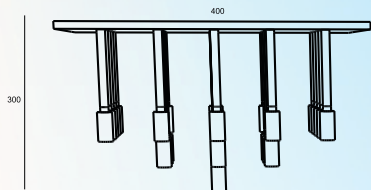

PENDENTE TECIDO

CÓDIGO: 6055
 CUPULA: 450 x 200
 CABO: 1000
 SOQUETES: E27

PENDENTE LEGNA

CÓDIGO: 6056 / 6057
 TAMANHOS: 600 - 3 x E27
 1200 - 6 x E27
 SOQUETES: E27

SOBREPOR

**SOBREPOR PIRÂMIDE
25 CRISTAL ACRÍLICO**