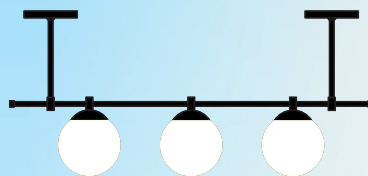

SOBREPOR TRE SFERA VIDRO

CÓDIGO: 5028
TAMANHOS: 800
SOQUETES: E27 | G9