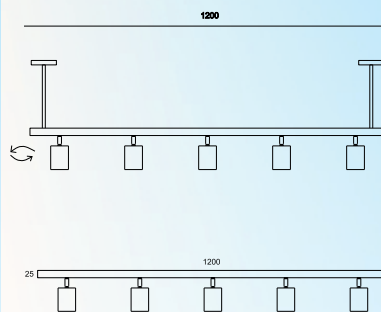

SOBREPOR CINQUE DICROICA ARTICULADO

CÓDIGO: 5029
TAMANHOS: 1200
SOQUETES: GU10

SOBREPOR TRE DICROICA ARTICULADO

CÓDIGO: 5030
TAMANHOS: 650
SOQUETES: GU10