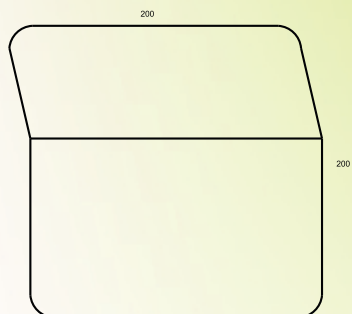

ARANDELA LED
DECORA ANGULO

CÓDIGO: 2027
TAMANHOS: 200 X 200
SOQUETES: LED