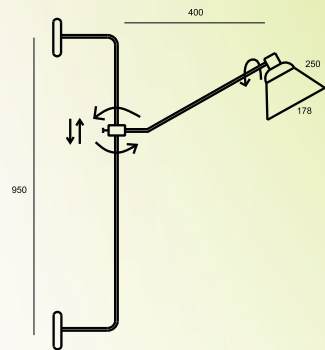

ARANDELAS

ARANDELA TRE SFERA VIDRO

CÓDIGO: 2046
TAMANHOS: 800
SOQUETES: E27 | G9

ARANDELA HASTE FLEXIVEL
CUPULA ARTICULADA

CÓDIGO: 2025
TAMANHOS: 950 X 400
SOQUETES: E27 | GU10

ARANDELA HASTE FLEXÍVEL
CUPULA MEZZA LUNA