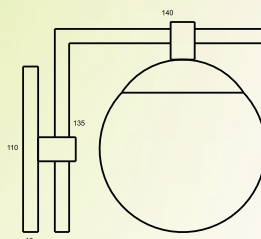

ARANDELA HASTE FLEXIVEL
UNO SFERA VIDRO

CÓDIGO: 2051
TAMANHOS: 140 X 110
SOQUETES: E27 | G9