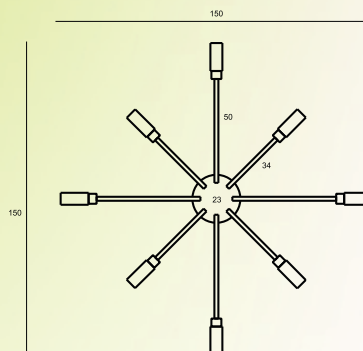

ARANDELA CUPULA FIXA