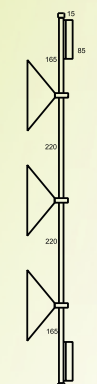

ARANDELA HASTE
CURVE COPO

CÓDIGO: 2073
TAMANHOS: 220 X 125
SOQUETES: E27

ARANDELA HASTE CURVE
UNO SFERA VIDRO

CÓDIGO: 2074
TAMANHOS: 220 X 210
SOQUETES: E27 | G9

ARANDELA HASTE ANGULO
UNO SFERA VIDRO

CÓDIGO: 2050
TAMANHOS: 225 X 210
SOQUETES: E27 | G9

ARANDELA HASTE
LINEAR DUAL SFERA VIDRO

CÓDIGO: 2075
TAMANHOS: 345 X 190
SOQUETES: E27 | G9

ARANDELA HASTE FLEXIVEL
UNO SFERA VIDRO

CÓDIGO: 2051
TAMANHOS: 140 X 110
SOQUETES: E27 | G9

ARANDELA 90 GRAUS
UNO SFERA VIDRO

CÓDIGO: 2052
TAMANHOS: 200 X 150
SOQUETES: E27 | G9

ARANDELA TRE CUPULA
CÔNICA ACRILICO

CÓDIGO: 2055
TAMANHOS: 800
SOQUETES: G9

ARANDELA GEOMÉTRICA DECORA
UNO SFERA VIDRO

CÓDIGO: 2056
TAMANHOS: 550 X 200 X 300
SOQUETES: G9 / E27