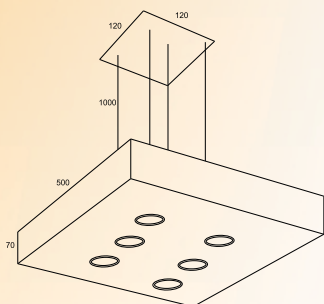

PENDENTE SEI DICROICA LUZ
DIRETA/INDIRETA

CÓDIGO: 6019
TAMANHOS: 500 X 500 X 70
SOQUETES: LUZ DIRETA: GU10
LUZ INDIRETA: E27

PENDENTE GEOMÉTRICO

CÓDIGO: 6042
TAMANHOS: 550 X 300
SOQUETES: LED

PENDENTE CINQUE CUPOLA