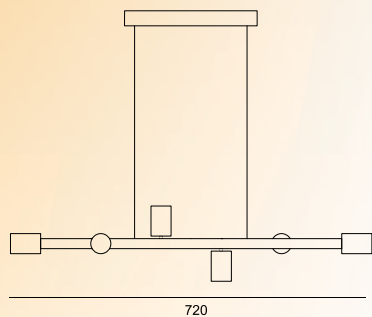

PENDENTE UNO CUPOLA
 PICCOLO DECORA

CÓDIGO: 6020
 TAMANHOS: 1150
 SOQUETES: E27 | GU10

PENDENTE TRE CUPOLA

CÓDIGO: 6025
 TAMANHOS: 1200
 SOQUETES: E27

PENDENTE UNO COLORI

CÓDIGO: 6001
TAMANHOS: 1000
SOQUETES: E27

PENDENTE SEI TAZZA

CÓDIGO: 6027
TAMANHOS: 720
SOQUETES: E27

PENDENTE UNO CUPULA
PICCOLO

CÓDIGO: 6028
TAMANHOS: 1125
SOQUETES: G9

PENDENTE LUZ INDIRECTA

CÓDIGO: 6002 | 6003 | 6004
TAMANHOS: 300 X 300 X 70
400 X 400 X 70
500 X 500 X 70
SOQUETES: E27 | G9 | GU10
R7 | LED