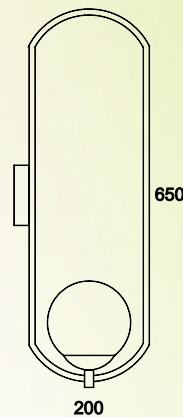

ARANDELA HASTE
LINEAR DUAL CUPULA
CÔNICA ACRILICO

CÓDIGO: 2079
TAMANHOS: 375 X 190
SOQUETES: G9

ARANDELA TRE SFERA VIDRO

CÓDIGO: 2057
TAMANHOS: 900
SOQUETES: G9 / E27

ARANDELA GEOMETRICA
UNO SFERA

CÓDIGO: 2058
TAMANHOS: 650 X 200
SOQUETES: G9 / E27

ARANDELA MEZZA LUNA
MOVEL SUSPensa

CÓDIGO: 2068
TAMANHOS: 300 X 800 X 200
SOQUETES: E27 / Gu10 / G9

ARANDELA LUXO UNO
CRISTAL ACRILICO

CÓDIGO: 2066
TAMANHOS: 120 X 120
SOQUETES: G9

ARANDELA LUXO DUE
CRISTAL ACRILICO