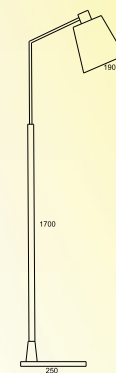

COLUNA ROMANA MEZZA LUNA

CÓDIGO: 3017
TAMANHOS: 1740
SOQUETES: E27 | G9 | GU10

COLUNA CIRCULAR TECIDO

CÓDIGO: 3018
TAMANHOS: 1800
SOQUETES: E27

COLUNA DESLOCADA
CUPULA ABAJUR
ARTICULADO GRANDE

CÓDIGO: 3001
TAMANHOS: 1700
SOQUETES: E27 | GU10