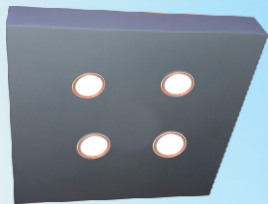

SOBREPOR QUATTRO DICROICA

CÓDIGO: 5007
TAMANHOS: 400 X 400 X 80
SOQUETES: GU10