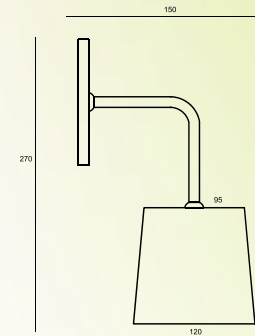

CÓDIGO: 2017
TAMANHOS: 440 X 360
SOQUETES: E27 | GU10

ARANDELA CUPULA GRANDE

CÓDIGO: 2001
TAMANHOS: 315
SOQUETES: E27

ARANDELA HASTE 90
GRAUS CUPULA PICCOLO

CÓDIGO: 2010
TAMANHOS: 315
SOQUETES: E27 | G9

ARANDELA CUPULA
PICCOLO ÂNGULO

CÓDIGO: 2011
TAMANHOS: 115 X 95 X 110
SOQUETES: E27 | GU10

ARANDELA HASTE
CURVE CUPULA PICCOLO

CÓDIGO: 2072
TAMANHOS: 220 X 265
SOQUETES: E27 | GU10

ARANDELA AIR JARDIM SUSPENSO
CUPULA PICCOLO

CÓDIGO: 2036
TAMANHOS: 800
SOQUETES: E27 | GU10

ARANDELA HASTE
CURVE COPO

CÓDIGO: 2073
TAMANHOS: 220 X 125
SOQUETES: E27

ARANDELA HASTE CURVE
UNO SFERA VIDRO

CÓDIGO: 2074
TAMANHOS: 220 X 210
SOQUETES: E27 | G9

ARANDELA HASTE ANGULO
UNO SFERA VIDRO

CÓDIGO: 2050
TAMANHOS: 225 X 210
SOQUETES: E27 | G9