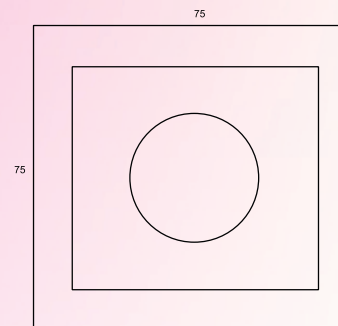

EMBUTIDO NO FRAME LUZ
INDIRETA AC.
ACRILICO LUZ DIRETA
DUAL DICROICA RELEVO

CÓDIGO: 1035 | 1045
TAMANHOS: 600 X 200
1200 X 200
SOQUETES: LUZ DIRETA: GU10
LUZ INDIRETA: T8 | LED

EMBUTIDO NO FRAME LUZ
INDIRETA AC.
ACRILICO LUZ DIRETA
QUATTRO DICROICA RELEVO

CÓDIGO: 1036
TAMANHOS: 500 X 500
SOQUETES: LUZ DIRETA: GU10
LUZ INDIRETA: E27 | LED

EMBUTIDO MINI DICROICA
RECUADO FOCO AJUSTAVEL

CÓDIGO: 1006 | 1007 | 1008
TAMANHOS: 75 X 75
95 X 95
115 X 115
SOQUETES: GU10