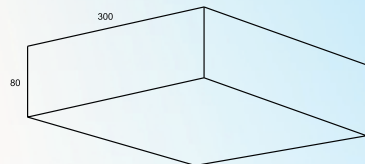

SOBREPOR LUZ TOTAL ACRILICO

CÓDIGO: 5021
TAMANHOS: 300 X 300 X 80
MEDIDAS ESPECIAIS
SOQUETES: LED