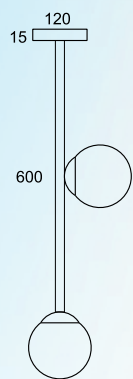

CÓDIGO: 5050
TAMANHOS: 400 X 400 X 300
SOQUETES: G9

**SOBREPOR CASCATA
25 CRISTAL ACRÍLICO**

CÓDIGO: 5051
TAMANHOS: 400 X 400 X 1200
SOQUETES: G9

SOBREPOR LEGNA

CÓDIGO: 5023 / 5049
TAMANHOS: 600 - 3 x E27
1200 - 6 x E27
SOQUETES: E27

**SOBREPOR ESTRELA CRISTAL
ACRÍLICO**

CÓDIGO: 5024
TAMANHOS: 800
SOQUETES: G9

**SOBREPOR QUATTRO CUPULA
CÔNICA PICCOLO**

CÓDIGO: 5025
TAMANHOS: 1020
SOQUETES: G9

SOBREPOR DUE SFERA VIDRO

CÓDIGO: 5026
TAMANHOS: 600
SOQUETES: G9 / E27