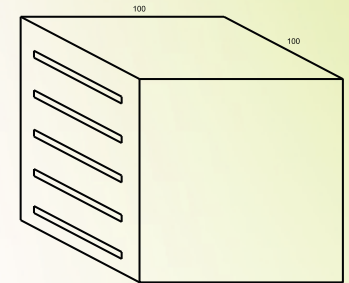

ARANDELA LUZ DECORATIVA
LATERAL RANHURAS

CÓDIGO: 2030
TAMANHOS: 100 X 100 X 100
SOQUETES: G9