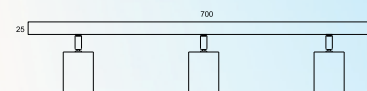

SOBREPOR LUZ INDIRETA

CÓDIGO: 5001 | 5002 | 5003
TAMANHOS: 300 X 300 X 70
400 X 400 X 70
500 X 500 X 70
SOQUETES: R7 | E27 | G9 | LED

SOBREPOR LUZ DIRETA

CÓDIGO: 5020
TAMANHOS: 300 X 300 X 80
MEDIDAS ESPECIAIS
SOQUETES: LED

SOBREPOR LUZ TOTAL ACRILICO

CÓDIGO: 5021
TAMANHOS: 300 X 300 X 80
MEDIDAS ESPECIAIS
SOQUETES: LED

SOBREPOR CINQUE DICROICA ARTICULADO

CÓDIGO: 5029
TAMANHOS: 1200
SOQUETES: GU10

SOBREPOR TRE DICROICA ARTICULADO

CÓDIGO: 5030
TAMANHOS: 650
SOQUETES: GU10

SOBREPOR CINQUE DICROICA

CÓDIGO: 5031 | 5038
TAMANHOS: 1200 X 80
600 x 80
SOQUETES: GU10

**SOBREPOR CINQUE
CUPOLA**

CÓDIGO: 5041
TAMANHOS 1200
SOQUETES: E27

SOBREPOR LUZ DIRETA ACRILICO