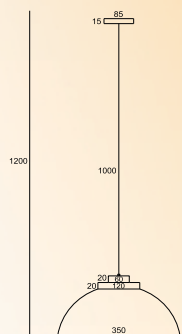

PENDENTE MEZZA LUNA

CÓDIGO: 6023
 TAMANHOS: 1200
 SOQUETES: E27 | G9 | GU10

PENDENTE TRE CUPOLA
 CÔNICA GRANDE

CÓDIGO: 6039
 TAMANHOS: 1270
 SOQUETES: E27 | GU10

PENDENTE UNO CÔNICO GRANDE

CÓDIGO: 6024
 TAMANHOS: 1320
 SOQUETES: E27 | GU10