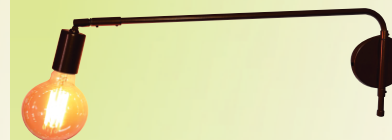

ARANDELA DUAL TAZZA

CÓDIGO: 2008
TAMANHOS: 180 X 120
SOQUETES: E27

ARANDELA ARTICULADA

CÓDIGO: 2013 | 2014
TAMANHOS: 1250 X 60 X 60
650 X 60 X 60
SOQUETES: T8

ARANDELA HASTE MÓVEL COPO

CÓDIGO: 2022
TAMANHOS: 440 X 130
SOQUETES: E27 | LED