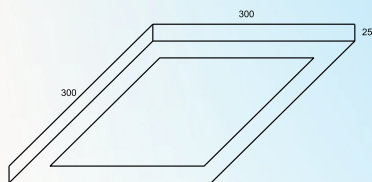

SOBREPOR LUZ DIRETA ACRILICO

CÓDIGO: 5035
TAMANHOS: 300 X 300 X 40
SOQUETES: LED