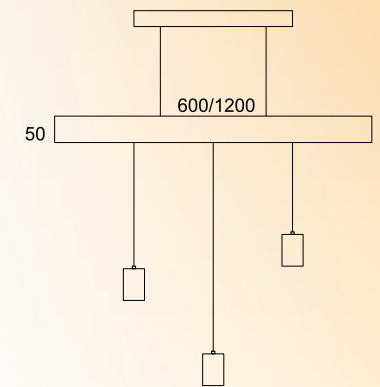

PENDENTE LEGNA

CÓDIGO: 6056 / 6057
TAMANHOS: 600 - 3 x E27
1200 - 6 x E27
SOQUETES: E27