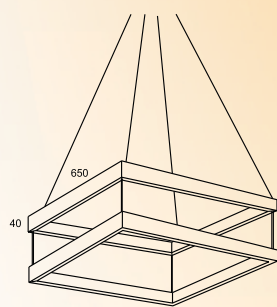

**Bem vindos parceiros, eis que apresento a All Lux em seu catálogo 2021
luxo.**

PENDENTES

PENDENTE LUZ INDIRETA LUXO

CÓDIGO: 6021
TAMANHOS: 800 X 1500
SOQUETES: R7

PEN. DUAL GEOMÉTRICO
LUZ DIRETA E INDIRETA