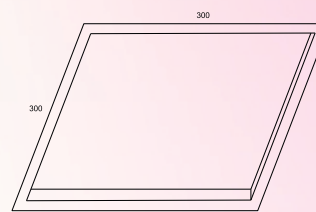

EMBUTIDO LUZ DIRETA ACRILICO

Código: 1032 | 1052 | 1053
Tamanhos: 300 x 300 x 70
400 x 400 x 70
500 x 500 x 70
Soquetes: E27 | LED

*Acrílico Faseado ou Recuado

EMBUTIDO LUZ DIRETA ACRILICO

Código: 1004 | 1054
Tamanhos: 1250 x 100
650 x 100
medidas especiais até 6m
Soquetes: T8 | LED