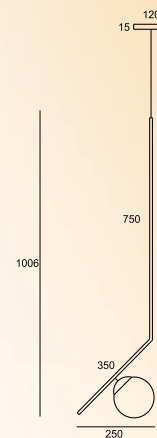

PENDENTE HASTE ÂNGULO
UNO SFERA VIDRO

CÓDIGO: 6029
TAMANHOS: 1000
SOQUETES: E27 | G9