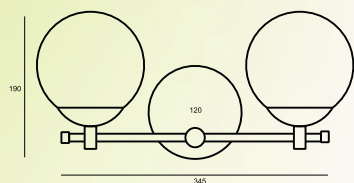

ARANDELA HASTE
LINEAR DUAL SFERA VIDRO

CÓDIGO: 2075
TAMANHOS: 345 X 190
SOQUETES: E27 | G9