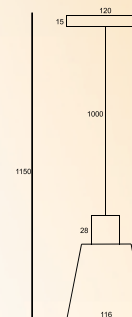

PENDENTE UNO CUPOLA
PICCOLO DECORA

CÓDIGO: 6020
TAMANHOS: 1150
SOQUETES: E27 | GU10