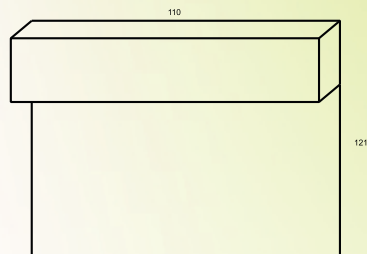

ARANDELA DUAL LED 3K

CÓDIGO: 2043
TAMANHOS: 110 X 121
SOQUETES: LED