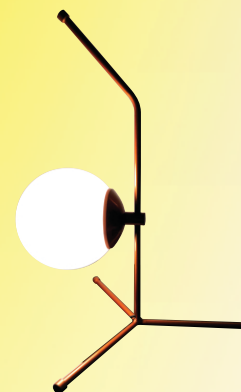

COLUNA UNO SFERA VIDRO

CÓDIGO: 3022
TAMANHOS: 1500
SOQUETES: E27 | G9

COLUNA MEZZA LUNA

CÓDIGO: 3029
TAMANHOS: 1740
SOQUETES: E27 | G9

ABAJUR DECORA SFERA VIDRO

CÓDIGO: 3011A
TAMANHOS: 400 X150
SOQUETES: E27 | G9