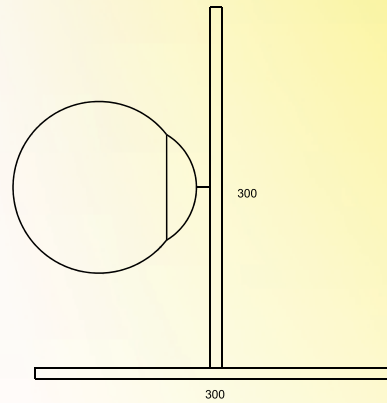

ABAJUR DECORA SFERA VIDRO

CÓDIGO: 3011B
TAMANHOS: 300 X 150
SOQUETES: E27 | G9