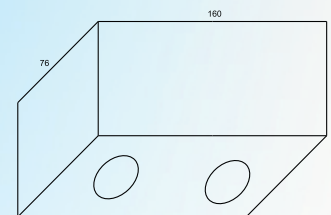

SOBREPOR DUAL DICROICA

CÓDIGO: 5033
TAMANHOS: 160 X 80 X 80
SOQUETES: GU10