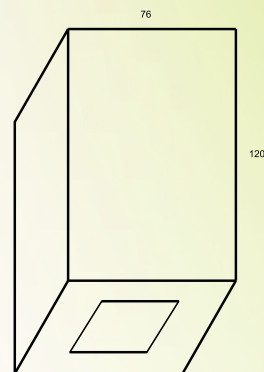

ARANDELA DUAL TAZZA

CÓDIGO: 2008
TAMANHOS: 180 X 120
SOQUETES: E27

ARANDELA ARTICULADA

CÓDIGO: 2013 | 2014
TAMANHOS: 1250 X 60 X 60
650 X 60 X 60
SOQUETES: T8

ARANDELA HASTE MÓVEL COPO

CÓDIGO: 2022
TAMANHOS: 440 X 130
SOQUETES: E27 | LED

ARANDELA DICROICA ARTICULADA

CÓDIGO: 2089
TAMANHOS: 85 X 130
SOQUETES: GU10

ARANDELA DUAL LED 3K

CÓDIGO: 2043
TAMANHOS: 110 X 121
SOQUETES: LED

ARANDELA LUXO DUAL
COLORI LUZ DECORATIVA
QUADRADO

CÓDIGO: 2018
TAMANHOS: 76 X 120
SOQUETES: G9