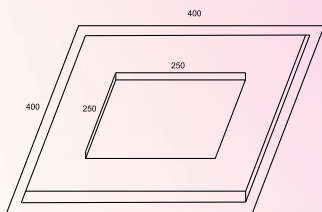

EMBUTIDOS

**EMBUTIDO PERSONALIZADO
LOGO MARCA METRO LINEAR**

CÓDIGO: 1031
TAMANHOS: 400 X M LINEAR
SOQUETES: T8

EMBUTIDO LUZ INDIRECTA

Código: 1001 | 1002 | 1003
Tamanhos: 300 x 300 x 70
400 x 400 x 70
500 x 500 x 70
Soquetes: E27 | GU10 | G9 | R7 | LED