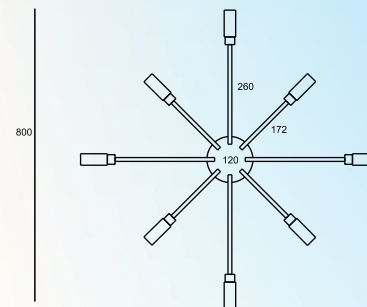

**SOBREPOR ESTRELA CRISTAL
ACRÍLICO**

CÓDIGO: 5024
TAMANHOS: 800
SOQUETES: G9