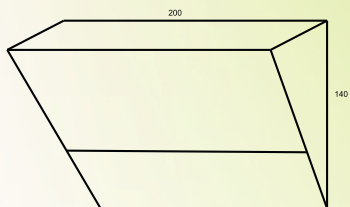

ARANDELA ANGULO
LUZ BAIXO/CIMA

CÓDIGO: 2021
TAMANHOS: 200 X 140
SOQUETES: R7