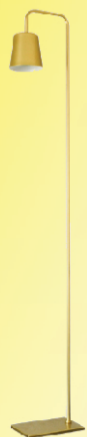

COLUNA ROMANA MEZZA LUNA

CÓDIGO: 3017
TAMANHOS: 1740
SOQUETES: E27 | G9 | GU10

COLUNA CIRCULAR TECIDO

CÓDIGO: 3018
TAMANHOS: 1800
SOQUETES: E27

COLUNA DESLOCADA
CUPULA ABAJUR
ARTICULADO GRANDE

CÓDIGO: 3001
TAMANHOS: 1700
SOQUETES: E27 | GU10

COLUNA CENTRAL CUPULA
ABAJUR GRANDE

CÓDIGO: 3004
TAMANHOS: 1500
SOQUETES: E27 | G9

COLUNA DESLOCADA
CUPULA ABAJUR GRANDE

CÓDIGO: 3007
TAMANHOS: 1500
SOQUETES: E27 | GU10

COLUNA DESLOCADA
COPO

CÓDIGO: 3006
TAMANHOS: 1500
SOQUETES: E27