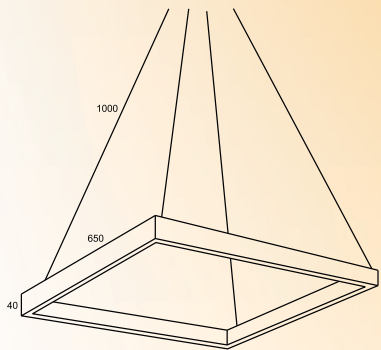

PENDENTE SEI TAZZA

CÓDIGO: 6027
TAMANHOS: 720
SOQUETES: E27

PENDENTE UNO CUPULA
PICCOLO

CÓDIGO: 6028
TAMANHOS: 1125
SOQUETES: G9

PENDENTE LUZ INDIRECTA

CÓDIGO: 6002 | 6003 | 6004
TAMANHOS: 300 X 300 X 70
400 X 400 X 70
500 X 500 X 70
SOQUETES: E27 | G9 | GU10
R7 | LED

PENDENTE BANDEJA LUZ
INDIRETA

CÓDIGO: 6009 | 6047 | 6048
TAMANHOS: 400 X 400 X 70
400 X 400 X 50 LED
500 X 500 X 70
500 X 500 X 50 LED
800 X 800 X 70
800 X 800 X 50 LED
SOQUETES: E27 | G9 | R7 | LED

PENDENTE GEOMÉTRICO
LUZ INDIRETA