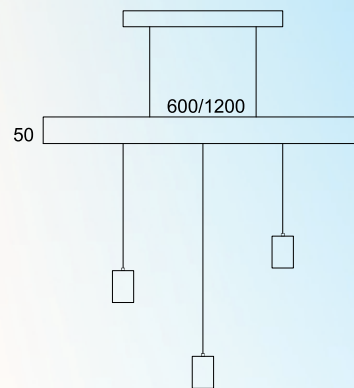

SOBREPOR LEGNA

CÓDIGO: 5023 / 5049
TAMANHOS: 600 - 3 x E27
1200 - 6 x E27
SOQUETES: E27