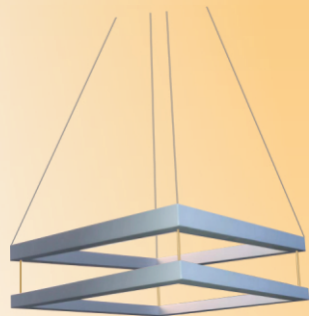

**Bem vindos parceiros, eis que apresento a All Lux em seu catálogo 2021
luxo.**

PENDENTES

PENDENTE LUZ INDIRETA LUXO

CÓDIGO: 6021
TAMANHOS: 800 X 1500
SOQUETES: R7

PEN. DUAL GEOMÉTRICO
LUZ DIRETA E INDIRETA