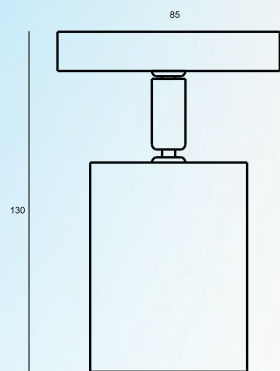

**SOBREPOR UNO DICROICA
ARTICULADA**

CÓDIGO: 5040
TAMANHOS: 130 X 85
SOQUETES: GU10