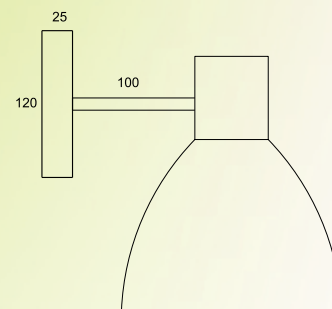

ARANDELA DECORA HASTE COPO