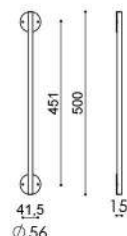

PEÇAS COM BASE
DE 502 x 56 x 15

AR 128
ARANDELA
ANDRIA (Articulada)