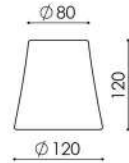

Cúpula Globo Ø120 x 120 x Ø80

- Arandela Tocheiro Mini;
- Arandela Amalfi;
- Arandela Sapri;
- Lustre Chiara;
- Lustre Tocheiro Mini;
- Lustre Globo P;
- Pendente Gaiola 4 Braços.