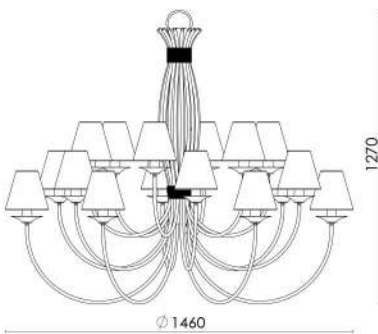

# DESENHOS TÉCNICOS

LU 400/4  
LUSTRE 4 PUNTAS

LU 400/6  
LUSTRE 6 PUNTAS

LU 400/8  
LUSTRE 8 PUNTAS

LU 400/12  
LUSTRE 12 PUNTAS

LU 400/18  
LUSTRE 18 PUNTAS

LU 400/24  
LUSTRE 24 PUNTAS

LU 408  
LUSTRE TORRE  
5 BRAÇOS

LU 406/4  
LUSTRE NEO  
4 BRAÇOS

LU 406/6  
LUSTRE NEO  
6 BRAÇOS

LU 409/8  
LUSTRE BELGA  
8 BRAÇOS

LU 409/12  
LUSTRE BELGA  
12 BRAÇOS

LU 409/20  
LUSTRE BELGA  
20 BRAÇOS

LU 405/6  
LUSTRE HORIZONTAL  
6 BRAÇOS