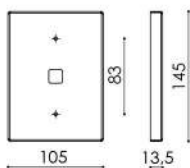

PEÇAS COM CANOPLA RETANGULAR DE 145 x 105 x 13.5

AR 107/R
ARANDELA LUNGA
AR 107/M
ARANDELA LUNGA
CÚPULA METAL