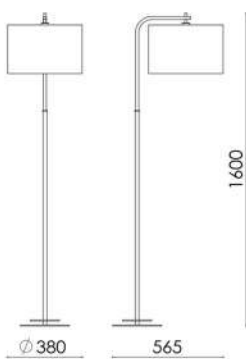

CO 307
COLUNA CAPRI
(Articulada)