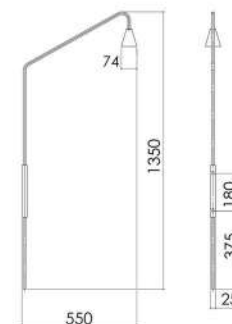

CO 316
COLUNA CADORE
DE PAREDE (Articulada)

⚡ Posição de saída de cabo elétrico.

🔌 Padrão com plug externo.

Todas as medidas estão em mm.