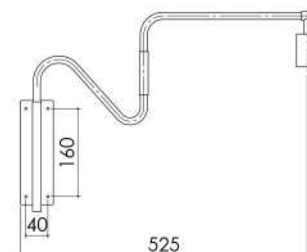

- Todas as medidas estão em mm;
- Para visualizar os desenhos técnicos de todas as peças, consultar as páginas finais;
- Recomendado o uso de lâmpada LED de até 9W.