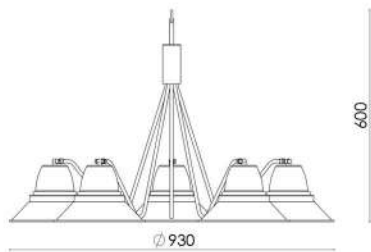

LU 421
LUSTRE MILANO