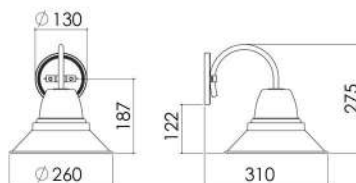

AR 130  
**ARANDELA  
VOLTERRA**

J 004/26  
**LUMINÁRIA DE JARDIM MINI  
CÚPULA 26 cm**

J 005  
**LUMINÁRIA DE JARDIM  
PICCOLA**

**PEÇAS COM  
CANOPLA QUADRADA  
DE 112 x 112 x 13.5**

J 003/31  
**LUMINÁRIA DE JARDIM MERCÚRIO  
CÚPULA 31 cm**