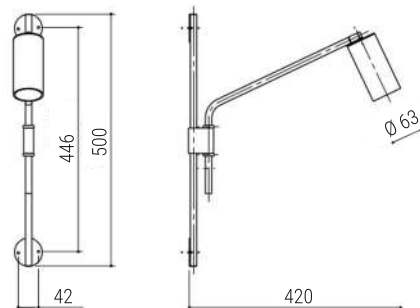

Dimensão: L260 X P440 X A720

Soquete: 1X E27

Lâmpada: Bulbo LED

Cor da peça modelo\*: Marrom

\*disponível em todas as cores da tabela

padrão com plug externo

- Todas as medidas estão em mm;  
- Para visualizar os desenhos técnicos de todas as peças, consultar as páginas finais;  
- Recomendado o uso de lâmpada LED de até 9W.

 padrão com plug externo

Dimensões:

AR 128  
**ARANDELA ANDRIA  
 (Articulada)**

Soquete: 1X E27  
 Lâmpada: Bolinha LED  
 ou Bulbo LED  
 Cor da peça modelo\*: Preto

\*disponível em todas as cores da tabela

 padrão com plug externo

Dimensões:

- Todas as medidas estão em mm;  
 - Para visualizar os desenhos técnicos de todas as peças, consultar as páginas finais;  
 - Recomendado o uso de lâmpada LED de até 9W.