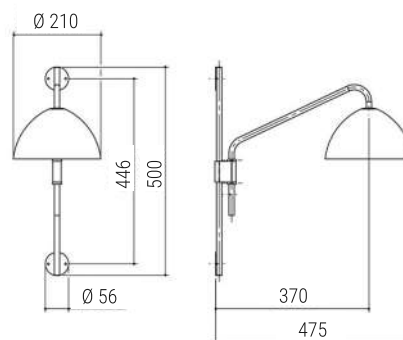

Dimensão: L260 X P440 X A720

Soquete: 1X E27

Lâmpada: Bulbo LED

Cor da peça modelo\*: Marrom

\*disponível em todas as cores da tabela

padrão com plug externo

- Todas as medidas estão em mm;  
- Para visualizar os desenhos técnicos de todas as peças, consultar as páginas finais;  
- Recomendado o uso de lâmpada LED de até 9W.

 padrão com plug externo

Dimensões:

AR 128  
**ARANDELA ANDRIA  
 (Articulada)**

Soquete: 1X E27  
 Lâmpada: Bolinha LED  
 ou Bulbo LED  
 Cor da peça modelo\*: Preto

\*disponível em todas as cores da tabela

 padrão com plug externo

Dimensões:

- Todas as medidas estão em mm;  
 - Para visualizar os desenhos técnicos de todas as peças, consultar as páginas finais;  
 - Recomendado o uso de lâmpada LED de até 9W.