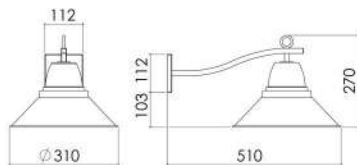

AR 130  
**ARANDELA  
VOLTERRA**

J 004/26  
**LUMINÁRIA DE JARDIM MINI  
CÚPULA 26 cm**

J 005  
**LUMINÁRIA DE JARDIM  
PICCOLA**

**PEÇAS COM  
CANOPLA QUADRADA  
DE 112 x 112 x 13.5**

J 003/31  
**LUMINÁRIA DE JARDIM MERCÚRIO  
CÚPULA 31 cm**