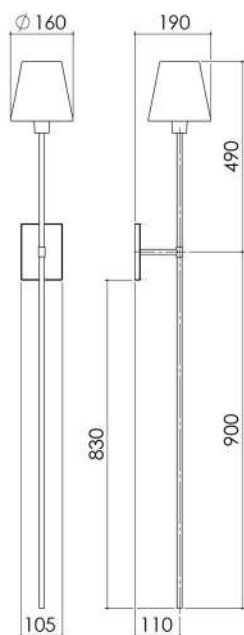

PEÇAS COM CANOPLA RETANGULAR DE 145 x 105 x 13.5

AR 107/R
ARANDELA LUNGA
AR 107/M
ARANDELA LUNGA
CÚPULA METAL