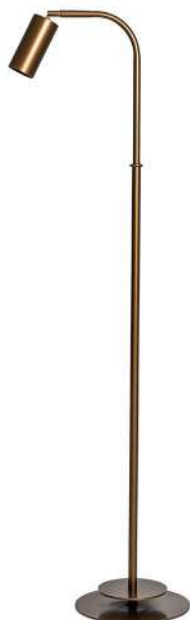

CO 315
**COLUNA BARI
(Articulada)**

Dimensão: L250 X P385 X A1250
Soquete: 1XGU10
Lâmpada: Dicroica LED
Cor da peça modelo*: Ouro Novo

*disponível em todas
as cores da tabela

padrão com plug externo