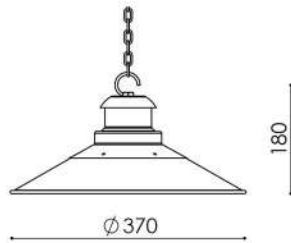

PE 504/4  
PENDENTE GAIOLA  
4 BRAÇOS

PE 506  
PENDENTE TOCHEIRO

PE 506/M  
PENDENTE TOCHEIRO  
CÚPULA DE METAL

PE 513  
PENDENTE VICENZA

PE 514  
PENDENTE SIENA

PE 508/37  
PENDENTE ÚNICO  
MONTADO 37cm

PE 507/37  
PENDENTE ÚNICO  
CÚPULA PLANA 37cm