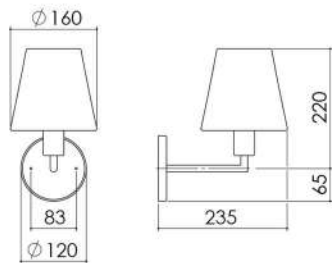

AR 111
**ARANDELA RIETI
AR 111/M
ARANDELA RIETI
CÚPULA METAL**