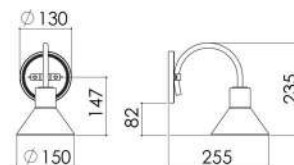

AR 130  
**ARANDELA  
VOLTERRA**

J 004/26  
**LUMINÁRIA DE JARDIM MINI  
CÚPULA 26 cm**

J 005  
**LUMINÁRIA DE JARDIM  
PICCOLA**

**PEÇAS COM  
CANOPLA QUADRADA  
DE 112 x 112 x 13.5**

J 003/31  
**LUMINÁRIA DE JARDIM MERCÚRIO  
CÚPULA 31 cm**