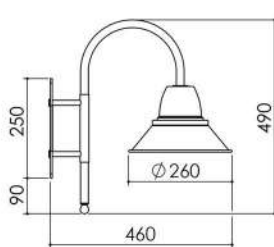

ARANDELAS E LUMINÁRIAS DE JARDIM

PEÇAS COM BASE  
 DE 50 x 38 x 5

J 001/37  
**LUMINÁRIA DE JARDIM**  
**CÚPULA 37 cm**

J 002/31  
**LUMINÁRIA DE JARDIM**  
**CÚPULA 31 cm**

J 001/31  
**LUMINÁRIA DE JARDIM**  
**CÚPULA 31 cm**