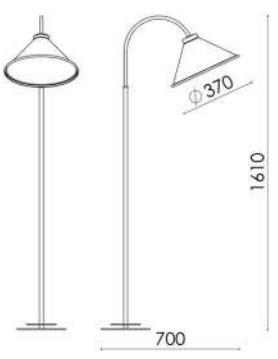

CO 301
COLUNA CAMPO
(Articulada)