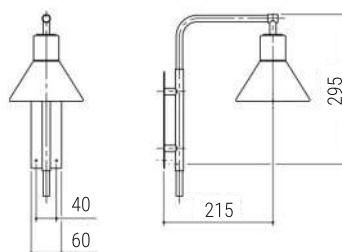

Dimensões: