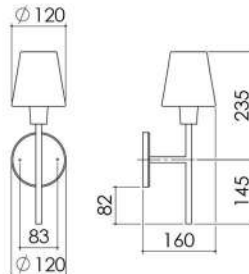

AR 124
**ARANDELA
TOCHEIRO MINI**