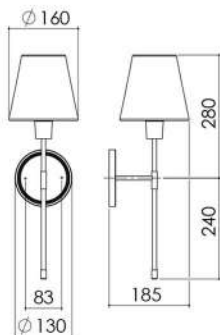

AR 130  
**ARANDELA  
VOLTERRA**

J 004/26  
**LUMINÁRIA DE JARDIM MINI  
CÚPULA 26 cm**

J 005  
**LUMINÁRIA DE JARDIM  
PICCOLA**

**PEÇAS COM  
CANOPLA QUADRADA  
DE 112 x 112 x 13.5**

J 003/31  
**LUMINÁRIA DE JARDIM MERCÚRIO  
CÚPULA 31 cm**