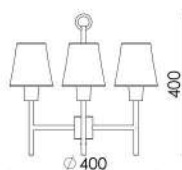

LU 411/M
LUSTRE TOCHEIRO MINI