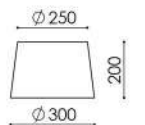

Cúpula Ø300 x 200 x Ø250

- Pendente Siena.