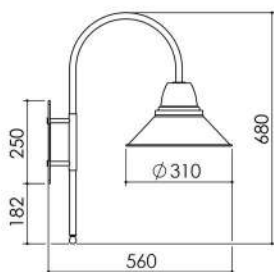

J 002/31
LUMINÁRIA DE JARDIM
CÚPULA 31 cm