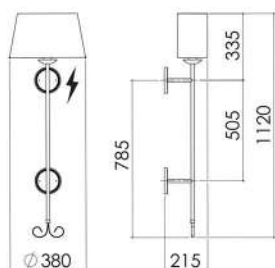

COLUNAS

CO 308
COLUNA FLORENCE
DE PAREDE