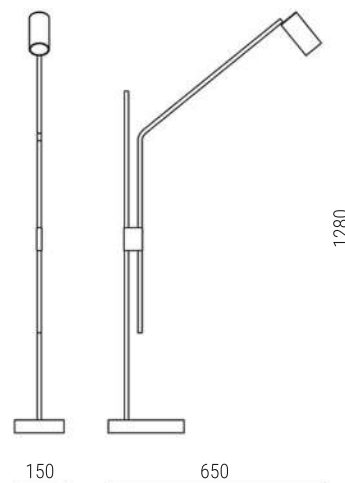

**COLUNA CILINDRO BASE
MÁRMORE (Articulada)**

Soquete: 1XGU10
Lâmpada: Dicroica LED
Cor da peça modelo*: Preto
Base: Mármore Carrara

*disponível em todas
as cores da tabela

padrão com plug externo

Dimensões: