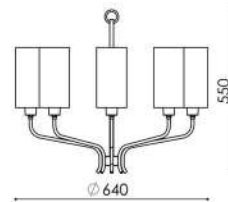

LU 424  
LUSTRE MÂNTUA

LU 427/6  
LUSTRE BELLUNO 6 BRAÇOS

LU 427/10  
LUSTRE BELLUNO 10 BRAÇOS

LU 423  
LUSTRE VICENZA

LU 404/4  
LUSTRE GLOBO  
(60 cm diametro)

LU 404/5  
LUSTRE GLOBO G  
(80 cm diametro)