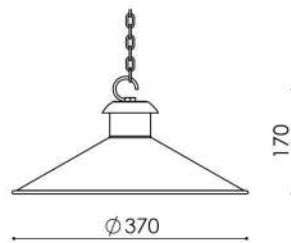

PE 504/4  
PENDENTE GAIOLA  
4 BRAÇOS

PE 506  
PENDENTE TOCHEIRO

PE 506/M  
PENDENTE TOCHEIRO  
CÚPULA DE METAL

PE 513  
PENDENTE VICENZA

PE 514  
PENDENTE SIENA

PE 508/37  
PENDENTE ÚNICO  
MONTADO 37cm

PE 507/37  
PENDENTE ÚNICO  
CÚPULA PLANA 37cm