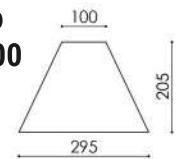

Cúpula Arezzo 295 x 205 x 100

- Pendente Arezzo 2 Cúpulas 1.20 m;
- Pendente Arezzo 3 Cúpulas 1.50 m;
- Pendente Arezzo 3 Cúpulas 2.00 m.