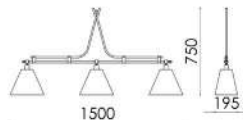

PE 515/2
PENDENTE AREZZO Alumínio
(1,50m) 3 CÚPULAS