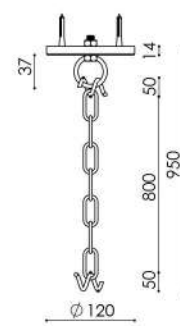

KIT CORRENTE G

- Lustre 8 Pontas;
- Lustre 12 Pontas;
- Lustre 18 Pontas;
- Lustre 24 Pontas;
- Lustre Amalfi 15 Braços;
- Lustre Aro;
- Lustre Belga 12 Braços;
- Lustre Belga 20 Braços;
- Lustre Belluno 10 Braços;
- Lustre Eleganza;
- Lustre Faro 8 Braços;
- Lustre Globo G;
- Lustre Gubbio;
- Lustre Neo 6 Braços;
- Lustre Pieno;
- Pendente Gabbia.

Obs.: Sujeito a pequenas variações.

Qualquer mudança, consultar tabela de preços.