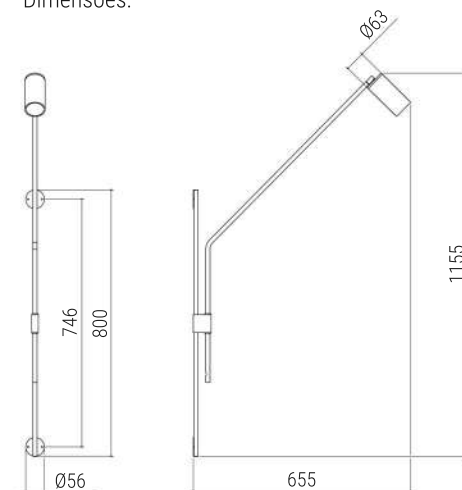

 padrão com plug externo

Dimensões:

CO 313

**COLUNA CILINDRO DE  
PAREDE (Articulada)**

Soquete: 1XGU10  
Lâmpada: Dicroica LED  
Cor da peça modelo\*: Gold

\*disponível em todas  
as cores da tabela

 padrão com plug externo

Dimensões:

- Todas as medidas estão em mm;  
- Para visualizar os desenhos técnicos de todas as peças, consultar as páginas finais;  
- Recomendado o uso de lâmpada LED de até 9W.

COLUNA BARI ARTICULADA (imagem meramente ilustrativa)