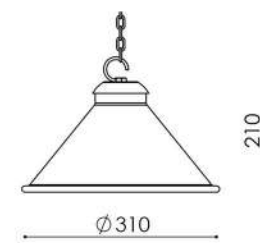

PE 504/4  
PENDENTE GAIOLA  
4 BRAÇOS

PE 506  
PENDENTE TOCHEIRO

PE 506/M  
PENDENTE TOCHEIRO  
CÚPULA DE METAL

PE 513  
PENDENTE VICENZA

PE 514  
PENDENTE SIENA

PE 508/37  
PENDENTE ÚNICO  
MONTADO 37cm

PE 507/37  
PENDENTE ÚNICO  
CÚPULA PLANA 37cm