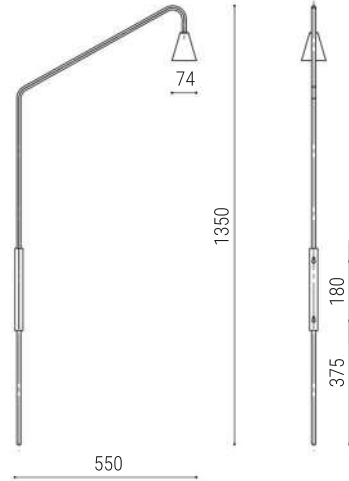

CO 309

COLUNA CAMPO MINI (Articulada)

Dimensão: L250 X P405 X A1410
Soquete: 1XE27
Lâmpada: Bolinha LED ou Filamento LED
Cor da peça modelo*: Preto

*disponível em todas as cores da tabela

padrão com plug externo