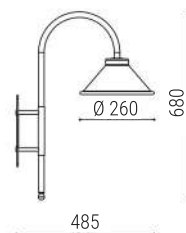

\*disponível em todas  
as cores da tabela

J 004/26

**LUMINÁRIA DE JARDIM MINI**  
**CÚPULA 26 cm**

Dimensão: L260 X P310 X A275

Soquete: 1X E27

Lâmpada: Bulbo LED

Cor da peça modelo\*: Gold

\*disponível em todas  
as cores da tabela

J 005

**LUMINÁRIA DE JARDIM**  
**PICCOLA**

Dimensão: L150 X P255 X A235

Soquete: 1X E27

Lâmpada: Bolinha LED ou Filamento LED

Cor da peça modelo\*: Preto

\*disponível em todas  
as cores da tabela

- Todas as medidas estão em mm;  
- Para visualizar os desenhos técnicos de todas as peças, consultar as páginas finais;  
- Recomendado o uso de lâmpada LED de até 9W.

LUMINÁRIA DE JARDIM J002 (imagem meramente ilustrativa)

J 001/26

LUMINÁRIA DE JARDIM  
CÚPULA 26 cm

J 001/31 VARIAÇÃO  
J001/26

LUMINÁRIA DE JARDIM  
CÚPULA 31 cm

J 001/37 VARIAÇÃO  
J001/26

LUMINÁRIA DE JARDIM  
CÚPULA 37 cm

Soquete: 1X E27  
Lâmpada: Bulbo LED  
Cor da peça modelo\*: Marrom

\*disponível em todas  
as cores da tabela

Dimensões J001/26

Dimensões J001/31

Dimensões J001/37

J 002/26

LUMINÁRIA DE JARDIM  
CÚPULA 26 cm