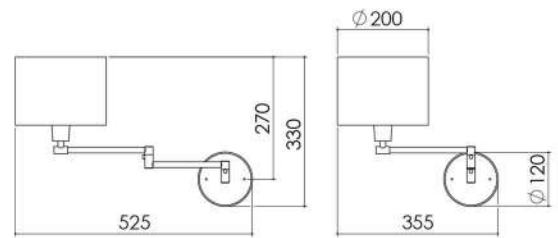

AR 129
**ARANDELA VICENZA
(Articulada)**