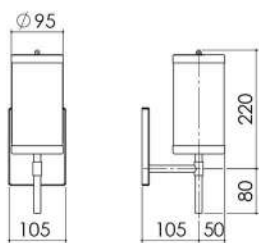

DESENHOS TÉCNICOS

PEÇAS COM CANOPLA RETANGULAR DE 145 x 105 x 13.5

AR 118
ARANDELA
FUOCO