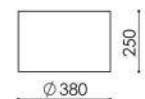

Cúpula Capri Ø380 x 250

- Coluna Capri.