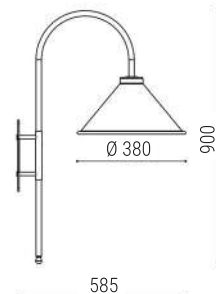

LUMINÁRIA DE JARDIM J002 (imagem meramente ilustrativa)

J 001/26

LUMINÁRIA DE JARDIM  
CÚPULA 26 cm

J 001/31 VARIAÇÃO  
J001/26

LUMINÁRIA DE JARDIM  
CÚPULA 31 cm

J 001/37 VARIAÇÃO  
J001/26

LUMINÁRIA DE JARDIM  
CÚPULA 37 cm

Soquete: 1X E27  
Lâmpada: Bulbo LED  
Cor da peça modelo\*: Marrom

\*disponível em todas  
as cores da tabela

Dimensões J001/26

Dimensões J001/31

Dimensões J001/37

J 002/26

LUMINÁRIA DE JARDIM  
CÚPULA 26 cm