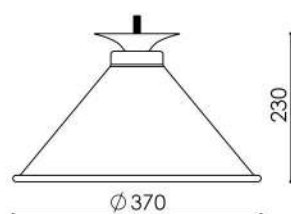

PLAFONS

PL 801/37
PLAFON FOCO- 37cm