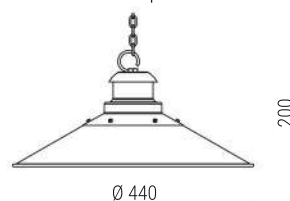

Dimensões cúpula 37cm:

Dimensões cúpula 44cm:

PE 507/37

**PENDENTE ÚNICO  
CÚPULA PLANA 37cm \*\***

PE 507/44 VARIACÃO  
PE 507/37

**PENDENTE ÚNICO  
CÚPULA PLANA 44cm \*\***

Soquete: 1X E27  
Lâmpada: Bulbo LED  
Cor da peça modelo\*: Cobre