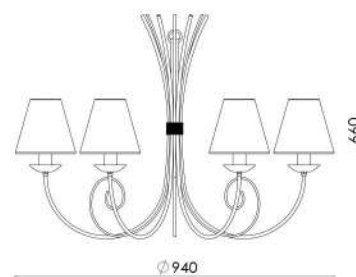

## LUSTRES

LU 411  
LUSTRE TOCHEIRO

LU 411/M  
LUSTRE TOCHEIRO MINI

LU 426  
LUSTRE CHIARA

LU 410  
LUSTRE FARO 8 BRAÇOS

# DESENHOS TÉCNICOS

LU 400/4  
LUSTRE 4 PUNTAS

LU 400/6  
LUSTRE 6 PUNTAS

LU 400/8  
LUSTRE 8 PUNTAS

LU 400/12  
LUSTRE 12 PUNTAS

LU 400/18  
LUSTRE 18 PUNTAS

LU 400/24  
LUSTRE 24 PUNTAS

LU 408  
LUSTRE TORRE  
5 BRAÇOS

LU 406/4  
LUSTRE NEO  
4 BRAÇOS

LU 406/6  
LUSTRE NEO  
6 BRAÇOS

LU 409/8  
LUSTRE BELGA  
8 BRAÇOS

LU 409/12  
LUSTRE BELGA  
12 BRAÇOS

LU 409/20  
LUSTRE BELGA  
20 BRAÇOS

LU 405/6  
LUSTRE HORIZONTAL  
6 BRAÇOS