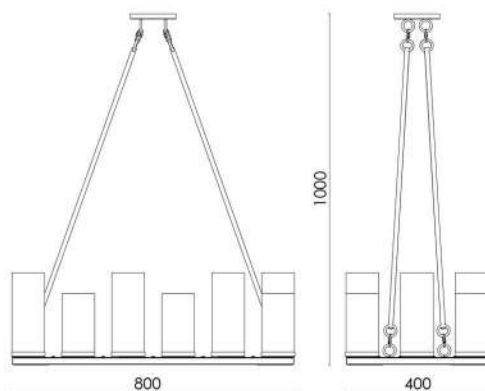

LU 415
LUSTRE FUOCO