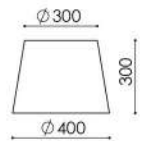

Cúpula Riviera Ø400 x 300 x Ø300

- Coluna Spazio;
- Coluna Riviera.