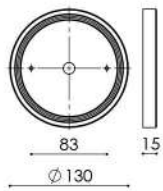

**PEÇAS COM CANOPLA
REDONDA FRISADA
DE Ø130 x 15**

AR 106/1
**ARANDELA
AMALFI**