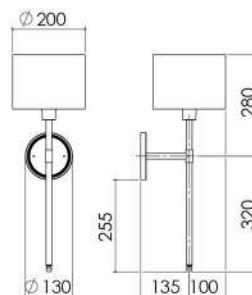

AR 131
**ARANDELA
FILIPPO**