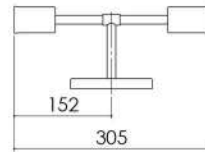

**PEÇAS COM CANOPLA
REDONDA LISA
DE Ø120 x 15**

AR 123
**ARANDELA
ASTI DUPLA**