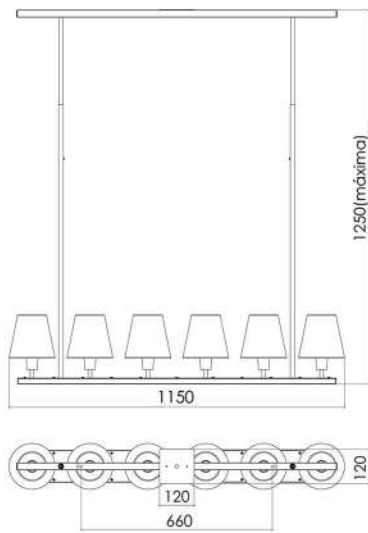

PE 506
PENDENTE TOCHEIRO