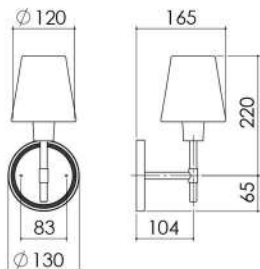

**PEÇAS COM CANOPLA
REDONDA FRISADA
DE Ø130 x 15**

AR 106/1
**ARANDELA
AMALFI**