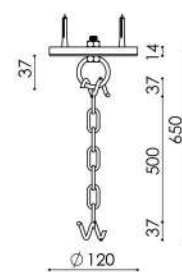

KIT CORRENTE P

- Lustre 4 Pontas;
- Lustre 6 Pontas;
- Lustre Belluno 6 Braços;
- Lustre Chiara;
- Lustre Doppio;
- Lustre Francesca;
- Lustre Neo 4 Braços;
- Lustre Tocheiro Mini;
- Lustre Vicenza.

Obs.: Sujeito a pequenas variações.

Qualquer mudança, consultar tabela de preços.