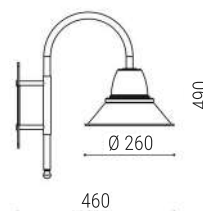

Soquete: 1X E27  
Lâmpada: Bulbo LED  
Cor da peça modelo\*: Marrom

\*disponível em todas  
as cores da tabela

Dimensões J001/26

Dimensões J001/31

Dimensões J001/37

J 002/26

LUMINÁRIA DE JARDIM  
CÚPULA 26 cm

J 002/31 VARIAÇÃO  
J002/26

LUMINÁRIA DE JARDIM  
CÚPULA 31 cm

Soquete: 1X E27  
Lâmpada: Bulbo LED  
Cor da peça modelo\*: Cobre

\*disponível em todas  
as cores da tabela

Dimensões J002/26

Dimensões J002/31

- Todas as medidas estão em mm;  
- Para visualizar os desenhos técnicos de todas as peças, consultar as páginas finais;  
- Recomendado o uso de lâmpada LED de até 9W.

LUSTRE BELGA 12 BRAÇOS (imagem meramente ilustrativa)