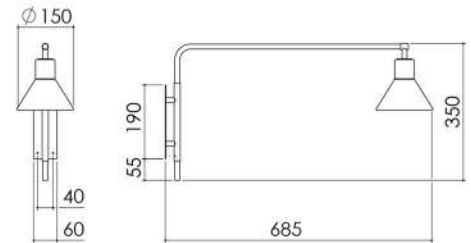

**PEÇAS COM CANOPLA
REDONDA LISA
DE Ø120 x 15**

AR 126/G
**ARANDELA TEDESCA G
(Articulada)**