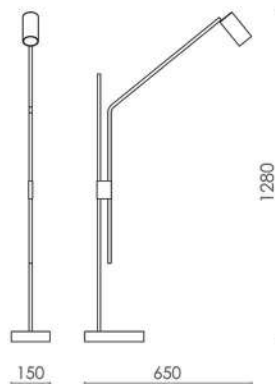

CO 317
COLUNA CILINDRO BASE
MÁRMORE (Articulada)