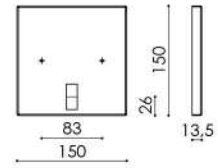

**PEÇAS COM
CANOPLA QUADRADA
DE 150 x 150 x 13.5**

AR 104
**ARANDELA
SPAZIO**