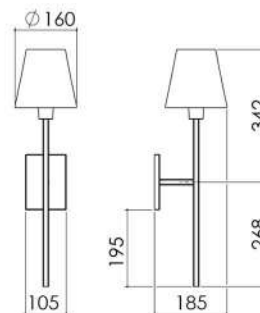

AR 105/Q
ARANDELA TOCHEIRO
QUADRADA
AR 105/QM
ARANDELA TOCHEIRO
QUADRADA CÚPULA METAL