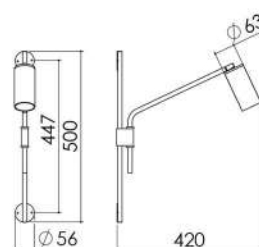

J 002/26  
**LUMINÁRIA DE JARDIM**  
**CÚPULA 26 cm**

J 001/26  
**LUMINÁRIA DE JARDIM**  
**CÚPULA 26 cm**

PEÇAS COM BASE  
 DE 502 x 56 x 15

AR 128   
**ARANDELA**  
**ANDRIA (Articulada)**

AR 127   
**ARANDELA**  
**CILINDRO (Articulada)**