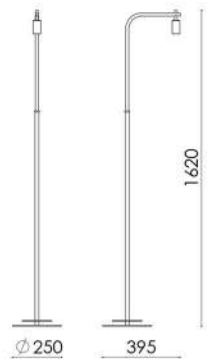

CO 312
COLUNA ASTI
(Articulada)