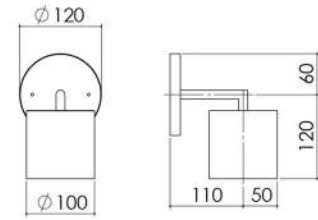

AR 117/10
**ARANDELA
CILINDRO 10cm**