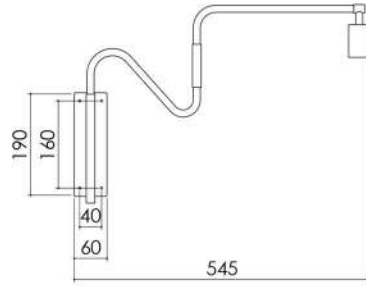

**PEÇAS COM BASE
RETANGULAR DE
190 x 60 x 1.5**

AR 116
**ARANDELA
NARNI (Articulada)**