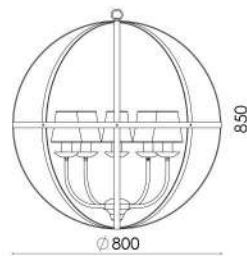

LU 424  
LUSTRE MÂNTUA

LU 427/6  
LUSTRE BELLUNO 6 BRAÇOS

LU 427/10  
LUSTRE BELLUNO 10 BRAÇOS

LU 423  
LUSTRE VICENZA

LU 404/4  
LUSTRE GLOBO  
(60 cm diametro)

LU 404/5  
LUSTRE GLOBO G  
(80 cm diametro)