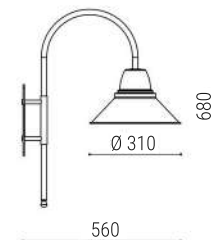

Soquete: 1X E27  
Lâmpada: Bulbo LED  
Cor da peça modelo\*: Marrom

\*disponível em todas  
as cores da tabela

Dimensões J001/26

Dimensões J001/31

Dimensões J001/37

J 002/26

LUMINÁRIA DE JARDIM  
CÚPULA 26 cm

J 002/31 VARIAÇÃO  
J002/26

LUMINÁRIA DE JARDIM  
CÚPULA 31 cm

Soquete: 1X E27  
Lâmpada: Bulbo LED  
Cor da peça modelo\*: Cobre

\*disponível em todas  
as cores da tabela

Dimensões J002/26

Dimensões J002/31

- Todas as medidas estão em mm;  
- Para visualizar os desenhos técnicos de todas as peças, consultar as páginas finais;  
- Recomendado o uso de lâmpada LED de até 9W.

LUSTRE BELGA 12 BRAÇOS (imagem meramente ilustrativa)