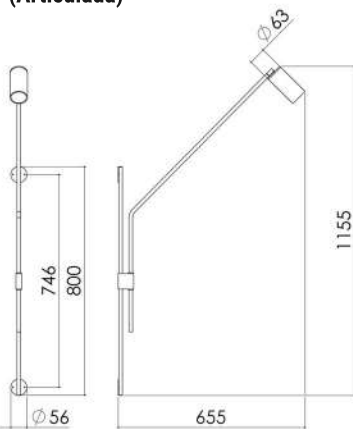

CO 313
COLUNA CILINDRO
DE PAREDE (Articulada)