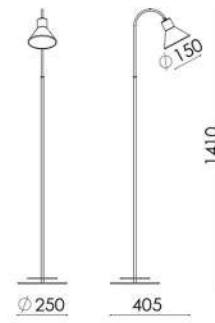

CO 309
COLUNA CAMPO
MINI (Articulada)