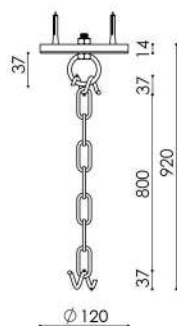

KIT CORRENTE M

- Lustre Amalfi 9 Braços;
- Lustre Amália;
- Lustre Asti;
- Lustre Belga 8 Braços;
- Lustre Globo P;
- Lustre Mantua;
- Lustre Milano;
- Lustre Tocheiro;
- Lustre Torre 5 Braços;
- Lustre Verona.

Obs.: Sujeito a pequenas variações.

Qualquer mudança, consultar tabela de preços.