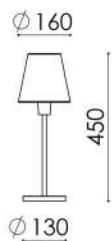

AB 211
ABAJUR TOCHEIRO
AB 211/M
ABAJUR TOCHEIRO
CÚPULA METAL