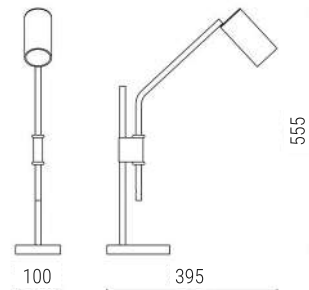

\*disponível em todas as cores da tabela

padrão com plug externo

Dimensões:

AB 211

**ABAJUR TOCHEIRO**

Dimensão: D160 X A450

Soquete: 1X E27

Lâmpada: Bulbo LED