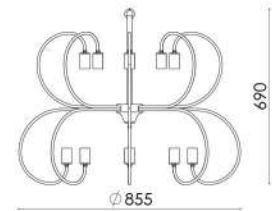

LU 422
LUSTRE PIENO