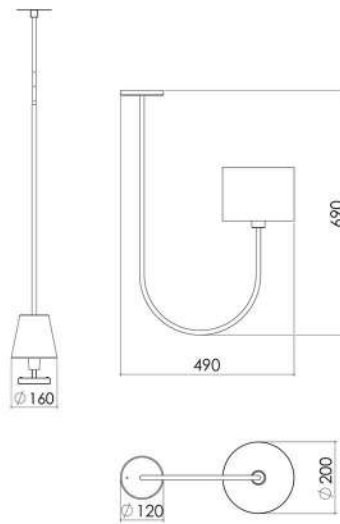

LU 424  
LUSTRE MÂNTUA

LU 427/6  
LUSTRE BELLUNO 6 BRAÇOS

LU 427/10  
LUSTRE BELLUNO 10 BRAÇOS

LU 423  
LUSTRE VICENZA

LU 404/4  
LUSTRE GLOBO  
(60 cm diametro)

LU 404/5  
LUSTRE GLOBO G  
(80 cm diametro)

PE 515/1  
PENDENTE AREZZO Alumínio  
(1,20m) 2 CÚPULAS

PE 515/2  
PENDENTE AREZZO Alumínio  
(1,50m) 3 CÚPULAS

PE 515/3  
PENDENTE AREZZO Alumínio  
(2,00m) 3 CÚPULAS \*

PE 510  
PENDENTE  
GABBIA

PE 504  
PENDENTE  
GAIOLA

PE 504/4  
PENDENTE GAIOLA  
4 BRAÇOS

PE 506  
PENDENTE TOCHEIRO

PE 506/M  
PENDENTE TOCHEIRO  
CÚPULA DE METAL

PE 513  
PENDENTE VICENZA

PE 514  
PENDENTE SIENA

PE 508/37  
PENDENTE ÚNICO  
MONTADO 37cm

PE 507/37  
PENDENTE ÚNICO  
CÚPULA PLANA 37cm