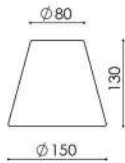

Cúpula 030 Ø150 x 130 x Ø80

- Arandela Anel;
- Arandela Belga Simples;
- Arandela Belga Dupla;
- Lustre Belga 8 Braços;
- Lustre Belga 12 Braços;
- Lustre Belga 20 Braços;
- Lustre 4 Pontas;
- Lustre 6 Pontas;
- Lustre Torre 5 Braços;
- Lustre Neo 4 Braços;
- Lustre Globo G;
- Lustre Horizontal 12 Braços.