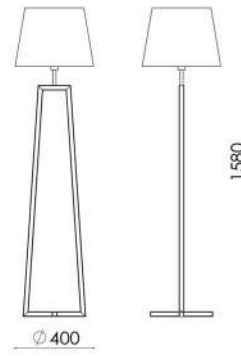

CO 305
COLUNA
SPAZIO