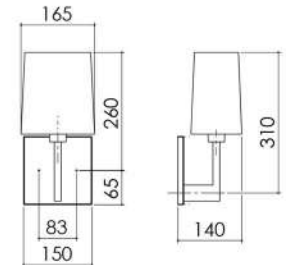

**PEÇAS COM
CANOPLA QUADRADA
DE 150 x 150 x 13.5**

AR 104
**ARANDELA
SPAZIO**