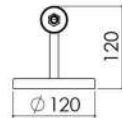

AR 126/G
**ARANDELA TEDESCA G
(Articulada)**