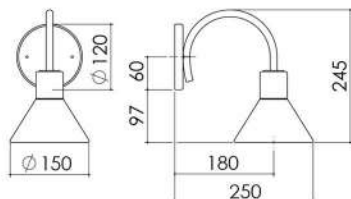

AR 109
**ARANDELA
BIBLIOTECA**