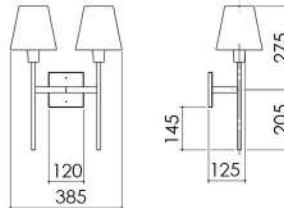

**PEÇAS COM
CANOPLA QUADRADA
DE 120.5 x 120.5 x 13.5**

AR 125
**ARANDELA
TOCHEIRO DUPLA**