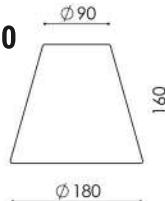

Cúpula 031 Ø180 x 160 x Ø90

- Lustre 8 Pontas;
- Lustre 12 Pontas;
- Lustre 18 Pontas;
- Lustre 24 Pontas;
- Lustre Neo 6 Braços;
- Lustre Horizontal 8 Braços;
- Lustre Horizontal 6 Braços.