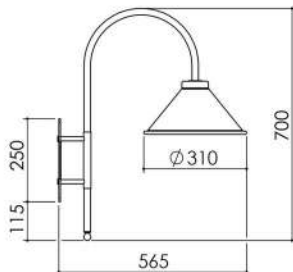

ARANDELAS E LUMINÁRIAS DE JARDIM

PEÇAS COM BASE  
 DE 50 x 38 x 5

J 001/37  
**LUMINÁRIA DE JARDIM**  
**CÚPULA 37 cm**

J 002/31  
**LUMINÁRIA DE JARDIM**  
**CÚPULA 31 cm**

J 001/31  
**LUMINÁRIA DE JARDIM**  
**CÚPULA 31 cm**