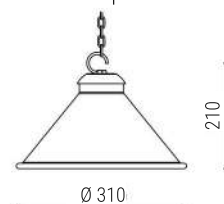

PE 509/31

**PENDENTE ÚNICO CÚPULA
CÔNICA 31cm ****

PE 509/37 VARIACÃO
PE 509/31

**PENDENTE ÚNICO CÚPULA
CÔNICA 37cm ****

Soquete: 1X E27
Lâmpada: Bulbo LED
Cor da peça modelo*: Preto

*disponível em todas
as cores da tabela

Dimensões cúpula 31cm: