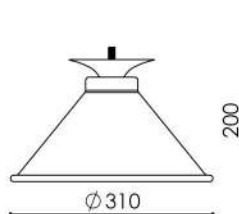

PL 801/31
PLAFON FOCO- 31cm