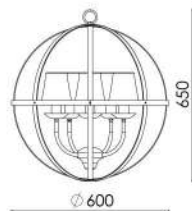

LU 424  
LUSTRE MÂNTUA

LU 427/6  
LUSTRE BELLUNO 6 BRAÇOS

LU 427/10  
LUSTRE BELLUNO 10 BRAÇOS

LU 423  
LUSTRE VICENZA

LU 404/4  
LUSTRE GLOBO  
(60 cm diametro)

LU 404/5  
LUSTRE GLOBO G  
(80 cm diametro)