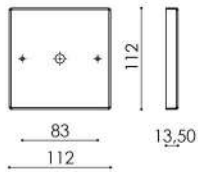

AR 130  
**ARANDELA  
VOLTERRA**

J 004/26  
**LUMINÁRIA DE JARDIM MINI  
CÚPULA 26 cm**

J 005  
**LUMINÁRIA DE JARDIM  
PICCOLA**

**PEÇAS COM  
CANOPLA QUADRADA  
DE 112 x 112 x 13.5**

J 003/31  
**LUMINÁRIA DE JARDIM MERCÚRIO  
CÚPULA 31 cm**