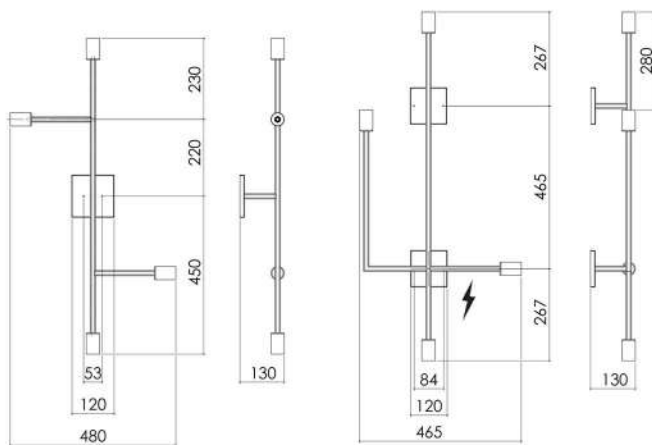

**PEÇAS COM  
CANOPLA QUADRADA  
DE 120.5 x 120.5 x 13.5**

AR 125  
**ARANDELA  
TOCHEIRO DUPLA**

**PEÇAS COM  
CANOPLA QUADRADA  
DE 150 x 150 x 13.5**

AR 104  
**ARANDELA  
SPAZIO**

**PEÇAS COM  
CANOPLA QUADRADA  
DE 121 x 121 x 15**