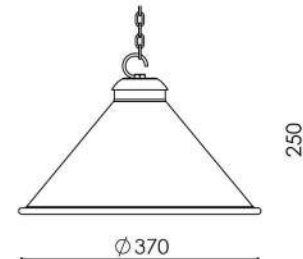

PE 509/37
PENDENTE ÚNICO
CÚPULA CÔNICA 37cm