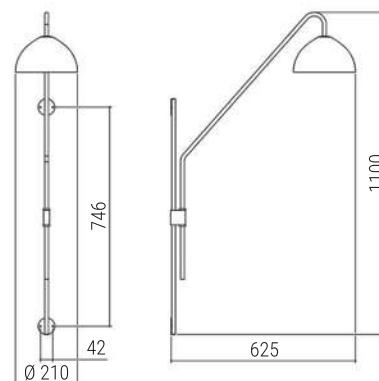

**COLUNA ANDRIA
DE PAREDE (Articulada)**

Soquete: 1XE27

Lâmpada: Bolinha LED
ou Filamento LED

Cor da peça modelo*: Preto/Interno Gold

*disponível em todas
as cores da tabela

padrão com plug externo

Dimensões:

CO 302

**COLUNA FRANCESA
(Articulada)**

Dimensão: L350 X P510 X A1650

Soquete: 1X E27

Lâmpada: Bulbo LED

Cor da peça modelo*: Ouro Velho

*disponível em todas
as cores da tabela

padrão com plug externo