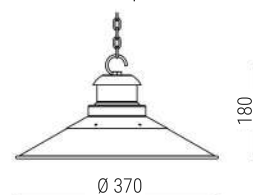

Dimensões cúpula 37cm:

Dimensões cúpula 44cm:

PE 507/37

**PENDENTE ÚNICO  
CÚPULA PLANA 37cm \*\***

PE 507/44 VARIACÃO  
PE 507/37

**PENDENTE ÚNICO  
CÚPULA PLANA 44cm \*\***

Soquete: 1X E27  
Lâmpada: Bulbo LED  
Cor da peça modelo\*: Cobre