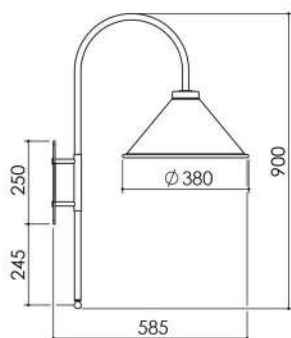

ARANDELAS E LUMINÁRIAS DE JARDIM

PEÇAS COM BASE
DE 50 x 38 x 5

J 001/37
LUMINÁRIA DE JARDIM
CÚPULA 37 cm