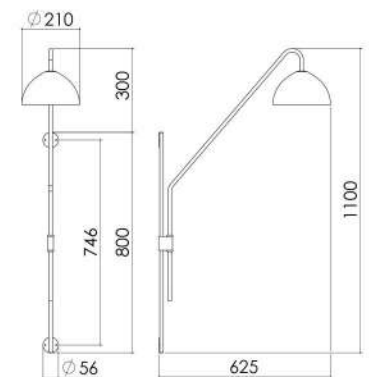

CO 310
COLUNA ANDRIA
DE PAREDE (Articulada)