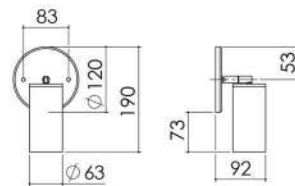

AR 134
**ARANDELA BARI
(Articulada)**