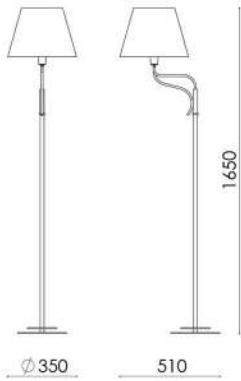

CO 302
COLUNA FRANCESA
(Articulada)