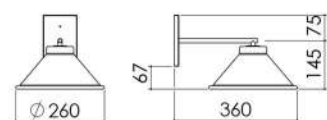

AR 120
ARANDELA VERONA