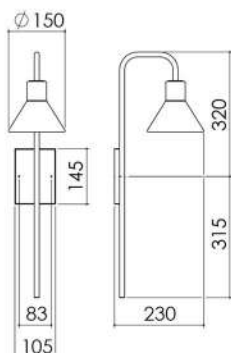

AR 114
ARANDELA
ASCOLI