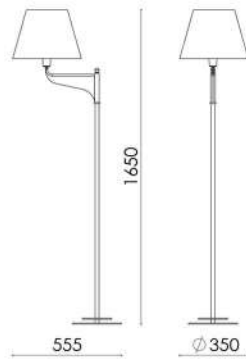

CO 306
COLUNA VELETA
(Articulada)