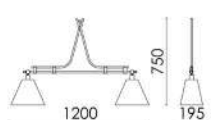

## PENDENTES

PE 601/31  
PENDENTE ATLÂNTICO Alumínio  
(1,20m) 2 CÚPULAS 31cm \*\*\*

PE 602/31  
PENDENTE ATLÂNTICO Alumínio  
(1,50m) 3 CÚPULAS 31cm \*\*\*

PE 602/37  
PENDENTE ATLÂNTICO Alumínio  
(2,00m) 3 CÚPULAS 37cm \*\*\*