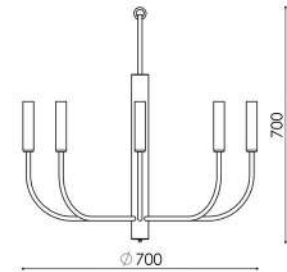

LU 406/4  
LUSTRE NEO  
4 BRAÇOS

LU 406/6  
LUSTRE NEO  
6 BRAÇOS

LU 409/8  
LUSTRE BELGA  
8 BRAÇOS

LU 409/12  
LUSTRE BELGA  
12 BRAÇOS

LU 409/20  
LUSTRE BELGA  
20 BRAÇOS

LU 405/6  
LUSTRE HORIZONTAL  
6 BRAÇOS

LU 405/8  
LUSTRE HORIZONTAL  
8 BRAÇOS

LU 405/12  
LUSTRE HORIZONTAL  
12 BRAÇOS

LU 413  
LUSTRE ASTI

LU 402  
LUSTRE ARO

LU 428  
LUSTRE AMÁLIA

LU 419/10  
LUSTRE AMALFI 9 BRAÇOS

LU 419/15  
LUSTRE AMALFI 15 BRAÇOS

LU 424  
LUSTRE MÂNTUA

LU 427/6  
LUSTRE BELLUNO 6 BRAÇOS

LU 427/10  
LUSTRE BELLUNO 10 BRAÇOS

LU 423  
LUSTRE VICENZA

LU 404/4  
LUSTRE GLOBO  
(60 cm diametro)

LU 404/5  
LUSTRE GLOBO G  
(80 cm diametro)