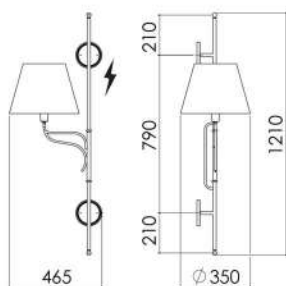

CO 303
COLUNA FRANCESA
DE PAREDE (Articulada)