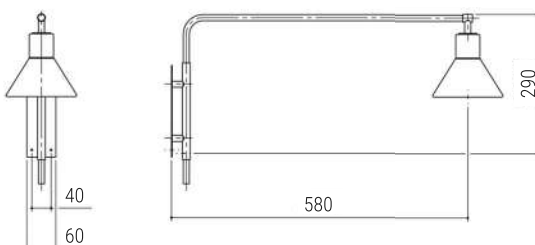

Dimensão: L260 X P440 X A720

Soquete: 1X E27

Lâmpada: Bulbo LED

Cor da peça modelo\*: Marrom

\*disponível em todas as cores da tabela

padrão com plug externo

- Todas as medidas estão em mm;  
- Para visualizar os desenhos técnicos de todas as peças, consultar as páginas finais;  
- Recomendado o uso de lâmpada LED de até 9W.

 padrão com plug externo

Dimensões:

- Todas as medidas estão em mm;  
 - Para visualizar os desenhos técnicos de todas as peças, consultar as páginas finais;  
 - Recomendado o uso de lâmpada LED de até 9W.

### ARANDELA TEDESCA G (Articulada)

Soquete: 1X E27  
Lâmpada: Bolinha LED ou Filamento LED  
Cor da peça modelo\*: Preto

\*disponível em todas as cores da tabela

padrão com plug externo

Dimensões:

- Todas as medidas estão em mm;  
- Para visualizar os desenhos técnicos de todas as peças, consultar as páginas finais;  
- Recomendado o uso de lâmpada LED de até 9W.