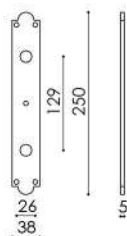

ARANDELAS E LUMINÁRIAS DE JARDIM

PEÇAS COM BASE
DE 50 x 38 x 5

J 001/37
LUMINÁRIA DE JARDIM
CÚPULA 37 cm