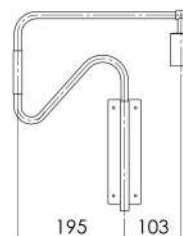

Soquete: 1X E27  
Lâmpada: Filamento LED  
Cor da peça modelo\*: Gold

\*disponível em todas as cores da tabela

 padrão com plug externo

Dimensões:

- Todas as medidas estão em mm;  
- Para visualizar os desenhos técnicos de todas as peças, consultar as páginas finais;  
- Recomendado o uso de lâmpada LED de até 9W.