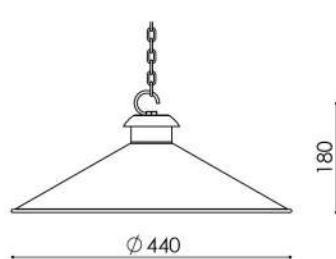

PE 507/44
PENDENTE ÚNICO
CÚPULA PLANA 44cm