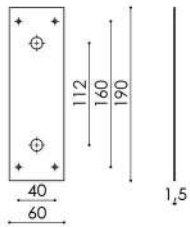

**PEÇAS COM BASE
RETANGULAR DE
190 x 60 x 1.5**

AR 116
**ARANDELA
NARNI (Articulada)**