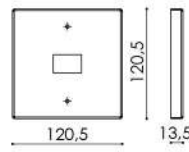

**PEÇAS COM
CANOPLA QUADRADA
DE 120.5 x 120.5 x 13.5**

AR 125
**ARANDELA
TOCHEIRO DUPLA**