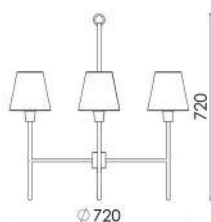

LUSTRES

LU 411
LUSTRE TOCHEIRO