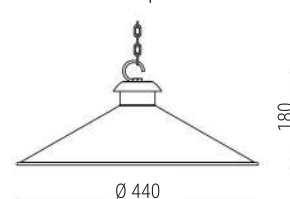

Dimensões cúpula 44cm: