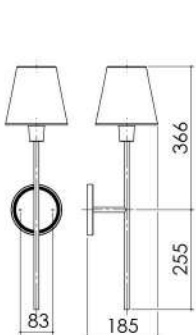

AR 105/R
**ARANDELA TOCHEIRO
AR 105/M
ARANDELA TOCHEIRO
CÚPULA METAL**