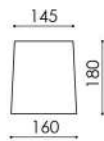

CÚPULAS DE TECIDO (ALGODÃO CRU E PRETO)

Cúpula Spazio 160 x 180 x 145

- Arandela Spazio;
- Arandela Gênova.