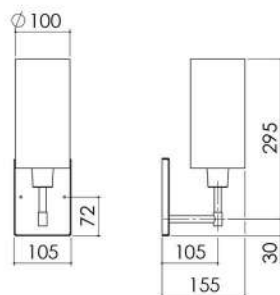

AR 132
ARANDELA
MÂNTUA