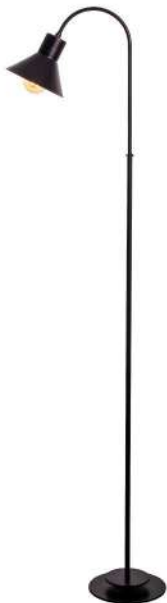

COLUNA CADORE DE PAREDE ARTICULADA (imagem meramente ilustrativa)

LANÇAMENTO  
2021  
FOCO METALLO

CO 316

**COLUNA CADORE DE PAREDE (Articulada)**

Soquete: 1XGU10  
Lâmpada: Dicroica LED  
Cor da peça modelo\*: Gold

\*disponível em todas as cores da tabela

 padrão com plug externo

Dimensões:

CO 309

**COLUNA CAMPO MINI (Articulada)**

Dimensão: L250 X P405 X A1410  
Soquete: 1XE27  
Lâmpada: Bolinha LED ou Filamento LED  
Cor da peça modelo\*: Preto