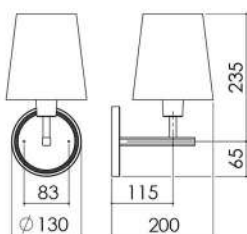

AR 133
**ARANDELA CORTONA
AR 133/M
ARANDELA CORTONA
CÚPULA METAL**