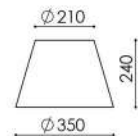

Cúpula Francesa Ø350 x 240 x Ø210

- Coluna Veleta;
- Coluna Francesa;
- Coluna Francesa de Parede.