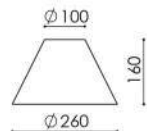

Cúpula Faro Ø260 x 160 x Ø100

- Lustre Faro 8 Braços.