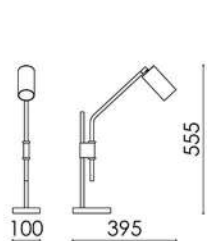

ABAJURES

AB 212
ABAJUR CILINDRO BASE
MÁRMORE (Articulado)