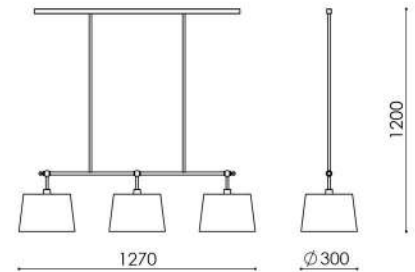

PE 504/4  
PENDENTE GAIOLA  
4 BRAÇOS

PE 506  
PENDENTE TOCHEIRO

PE 506/M  
PENDENTE TOCHEIRO  
CÚPULA DE METAL

PE 513  
PENDENTE VICENZA

PE 514  
PENDENTE SIENA

PE 508/37  
PENDENTE ÚNICO  
MONTADO 37cm

PE 507/37  
PENDENTE ÚNICO  
CÚPULA PLANA 37cm