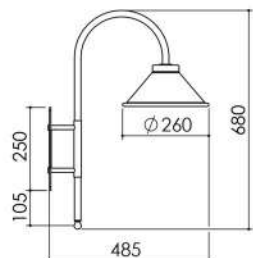

J 001/26
LUMINÁRIA DE JARDIM
CÚPULA 26 cm