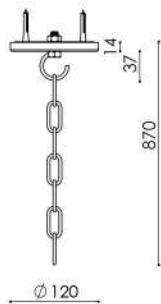

KITS DE INSTALAÇÃO

FUOCO

- Lustre Fuoco.

Qualquer mudança, consultar tabela de preços.

TALAS

- Lustre Horizontal 6 Braços;
- Lustre Horizontal 8 Braços;
- Lustre Horizontal 12 Braços;
- Pendente Atlântico 2 Cúpulas 1.20 m;
- Pendente Atlântico 3 Cúpulas 1.50 m;
- Pendente Atlântico 3 Cúpulas 2.00 m;
- Pendente Arezzo 2 Cúpulas 1.20 m;
- Pendente Arezzo 3 Cúpulas 1.50 m;
- Pendente Arezzo 3 Cúpulas 2.00 m.

Qualquer mudança, consultar tabela de preços.

CORRENTE PARA PENDENTES (Elo Maior 800 mm)

- Pendente Gaiola;
- Pendente Gaiola 4 Braços;
- Pendente Único Cúpula Cônica 31 cm;
- Pendente Único Cúpula Cônica 37 cm;
- Pendente Único Cúpula Plana 37 cm;
- Pendente Único Cúpula Plana 44 cm;
- Pendente Único Montado 37 cm;
- Pendente Único Montado 44 cm.

Obs.: Sujeito a pequenas variações.

Qualquer mudança, consultar tabela de preços.

KIT CORRENTE P

- Lustre 4 Pontas;
- Lustre 6 Pontas;
- Lustre Belluno 6 Braços;
- Lustre Chiara;
- Lustre Doppio;
- Lustre Francesca;
- Lustre Neo 4 Braços;
- Lustre Tocheiro Mini;
- Lustre Vicenza.

Obs.: Sujeito a pequenas variações.

Qualquer mudança, consultar tabela de preços.

KIT CORRENTE M

- Lustre Amalfi 9 Braços;
- Lustre Amália;
- Lustre Asti;
- Lustre Belga 8 Braços;
- Lustre Globo P;
- Lustre Mantua;
- Lustre Milano;
- Lustre Tocheiro;
- Lustre Torre 5 Braços;
- Lustre Verona.

Obs.: Sujeito a pequenas variações.

Qualquer mudança, consultar tabela de preços.

KIT CORRENTE G

- Lustre 8 Pontas;
- Lustre 12 Pontas;
- Lustre 18 Pontas;
- Lustre 24 Pontas;
- Lustre Amalfi 15 Braços;
- Lustre Aro;
- Lustre Belga 12 Braços;
- Lustre Belga 20 Braços;
- Lustre Belluno 10 Braços;
- Lustre Eleganza;
- Lustre Faro 8 Braços;
- Lustre Globo G;
- Lustre Gubbio;
- Lustre Neo 6 Braços;
- Lustre Pieno;
- Pendente Gabbia.

Obs.: Sujeito a pequenas variações.