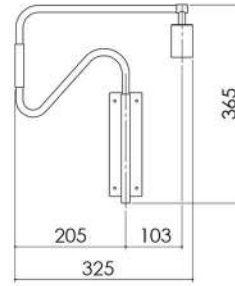

AR 126/P
**ARANDELA TEDESCA P
(Articulada)**