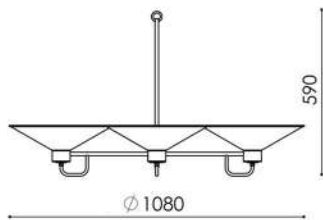

DESENHOS TÉCNICOS

LU 420
LUSTRE VERONA