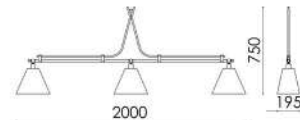

PE 515/3
PENDENTE AREZZO Alumínio
(2,00m) 3 CÚPULAS *