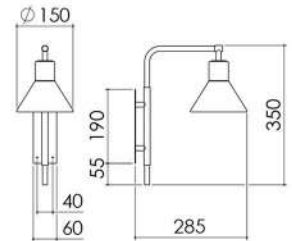

AR 126/P
**ARANDELA TEDESCA P
(Articulada)**