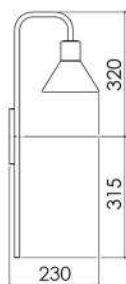

AR 114
ARANDELA
ASCOLI