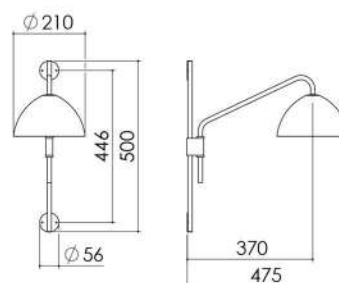

PEÇAS COM BASE
DE 502 x 56 x 15

AR 128
ARANDELA
ANDRIA (Articulada)