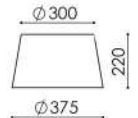

Cúpula Florence Ø375 x 220 x Ø300

- Coluna Florence de Parede.