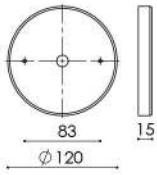

**PEÇAS COM CANOPLA
REDONDA LISA
DE Ø120 x 15**

AR 123
**ARANDELA
ASTI DUPLA**