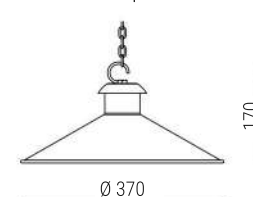

PE 507/37

**PENDENTE ÚNICO
CÚPULA PLANA 37cm ****

PE 507/44 VARIACÃO
PE 507/37

**PENDENTE ÚNICO
CÚPULA PLANA 44cm ****

Soquete: 1X E27
Lâmpada: Bulbo LED
Cor da peça modelo*: Cobre

*disponível em todas
as cores da tabela

Dimensões cúpula 37cm: