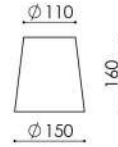

CÚPULAS ALUMÍNIO

Cúpula de metal Ø150 x 160 x Ø110

- Abajur Tocheiro Cúpula Metal;
- Arandela Cortona;
- Arandela Lunga Cúpula Metal;

- Arandela Lunga Quadrada Cúpula Metal;
- Arandela Rieti Cúpula Metal;
- Arandela Tocheiro Cúpula Metal;
- Arandela Tocheiro Quadrada Cúpula Metal;
- Pendente Tocheiro Cúpula Metal.