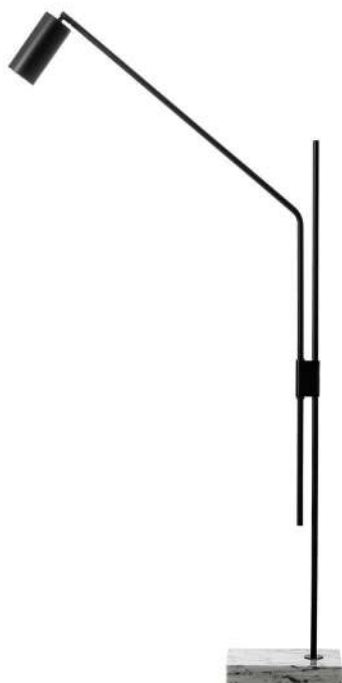

\*disponível em todas as cores da tabela

AR 120

**ARANDELA  
VERONA**

Dimensão: L260 X P360 X A220  
Soquete: 1X E27  
Lâmpada: Bolinha LED  
ou Filamento LED  
Cor da peça modelo\*: Preto/Gold

\*disponível em todas as cores da tabela

- Todas as medidas estão em mm;  
- Para visualizar os desenhos técnicos de todas as peças, consultar as páginas finais;  
- Recomendado o uso de lâmpada LED de até 9W.

COLUNA CILINDRO BASE MÁRMORE ARTICULADA (imagem meramente ilustrativa)