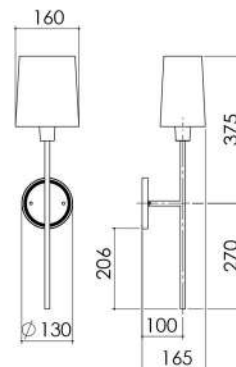

AR 121
**ARANDELA
GÊNOVA**