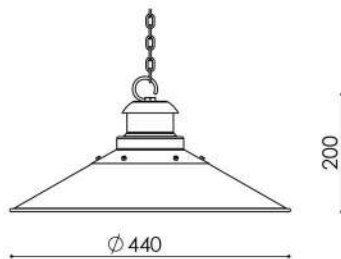

PE 508/44
PENDENTE ÚNICO
MONTADO 44cm