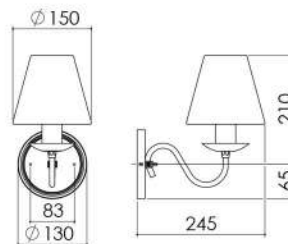

AR 102/1
**ARANDELA
BELGA SIMPLES**