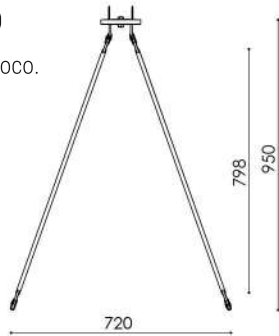

KITS DE INSTALAÇÃO

FUOCO

- Lustre Fuoco.