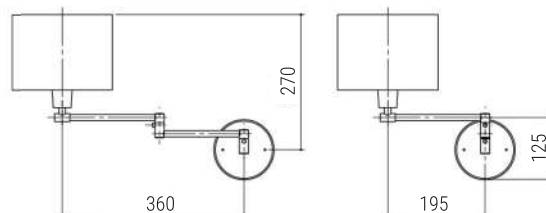

LANÇAMENTO
2021
FOCO METALLO

AR 129

ARANDELA VICENZA (Articulada)

Soquete: 1X E27
Lâmpada: Bulbo LED
Cor da peça modelo*: Cobre

*disponível em todas as cores da tabela

Dimensões:

AR 126/P

ARANDELA TEDESCA P (Articulada)

Soquete: 1X E27
Lâmpada: Bolinha LED ou Filamento LED
Cor da peça modelo*: Corten

*disponível em todas as cores da tabela

padrão com plug externo

Dimensões:

AR 126/G

ARANDELA TEDESCA G (Articulada)

Soquete: 1X E27
Lâmpada: Bolinha LED ou Filamento LED
Cor da peça modelo*: Preto

*disponível em todas as cores da tabela

padrão com plug externo

Dimensões:

- Todas as medidas estão em mm;
- Para visualizar os desenhos técnicos de todas as peças, consultar as páginas finais;
- Recomendado o uso de lâmpada LED de até 9W.