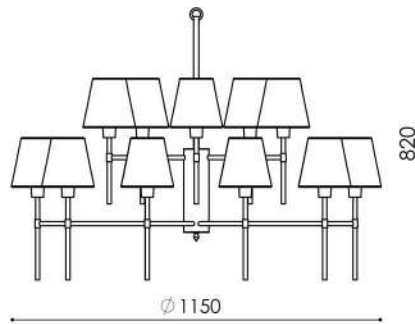

LU 405/8  
LUSTRE HORIZONTAL  
8 BRAÇOS

LU 405/12  
LUSTRE HORIZONTAL  
12 BRAÇOS

LU 413  
LUSTRE ASTI

LU 402  
LUSTRE ARO

LU 428  
LUSTRE AMÁLIA

LU 419/10  
LUSTRE AMALFI 9 BRAÇOS

LU 419/15  
LUSTRE AMALFI 15 BRAÇOS

LU 424  
LUSTRE MÂNTUA

LU 427/6  
LUSTRE BELLUNO 6 BRAÇOS

LU 427/10  
LUSTRE BELLUNO 10 BRAÇOS

LU 423  
LUSTRE VICENZA

LU 404/4  
LUSTRE GLOBO  
(60 cm diametro)

LU 404/5  
LUSTRE GLOBO G  
(80 cm diametro)