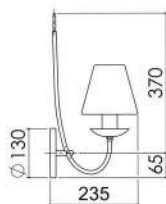

AR 102/1
**ARANDELA
BELGA SIMPLES**