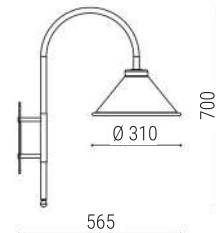

LUMINÁRIA DE JARDIM J002 (imagem meramente ilustrativa)

J 001/26

LUMINÁRIA DE JARDIM  
CÚPULA 26 cm

J 001/31 VARIAÇÃO  
J001/26

LUMINÁRIA DE JARDIM  
CÚPULA 31 cm

J 001/37 VARIAÇÃO  
J001/26

LUMINÁRIA DE JARDIM  
CÚPULA 37 cm

Soquete: 1X E27  
Lâmpada: Bulbo LED  
Cor da peça modelo\*: Marrom

\*disponível em todas  
as cores da tabela

Dimensões J001/26

Dimensões J001/31

Dimensões J001/37

J 002/26

LUMINÁRIA DE JARDIM  
CÚPULA 26 cm