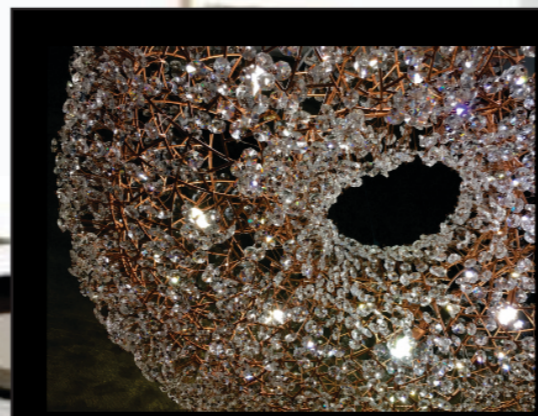

PDC 130.60 NEO
Dimensões : 60X60X20cm
08 Lamp. Led Halopin G9

Plafon ÍRIS Duplo

Dimensões : 17X15X35cm
02 Lampadas Led Halopin G9