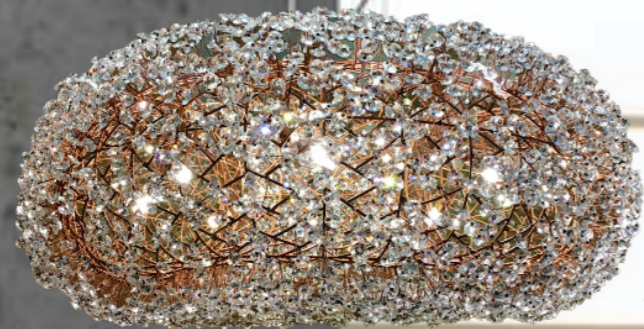

Pendente NEO

PDC 130.80 NEO
Dimensões : 80X80X30cm
08 Lamp. Led Halopin G9