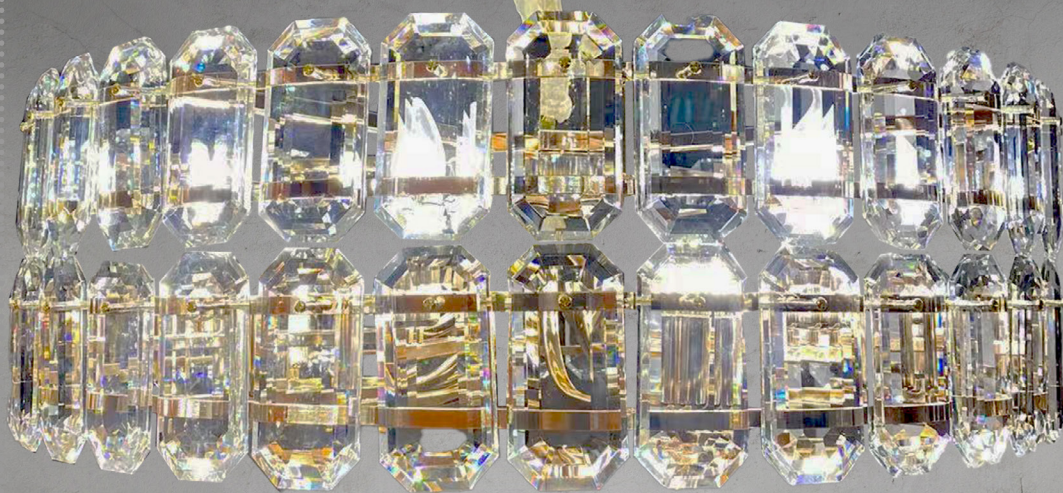

AREZZO

VOLTAR PARA O INDICE