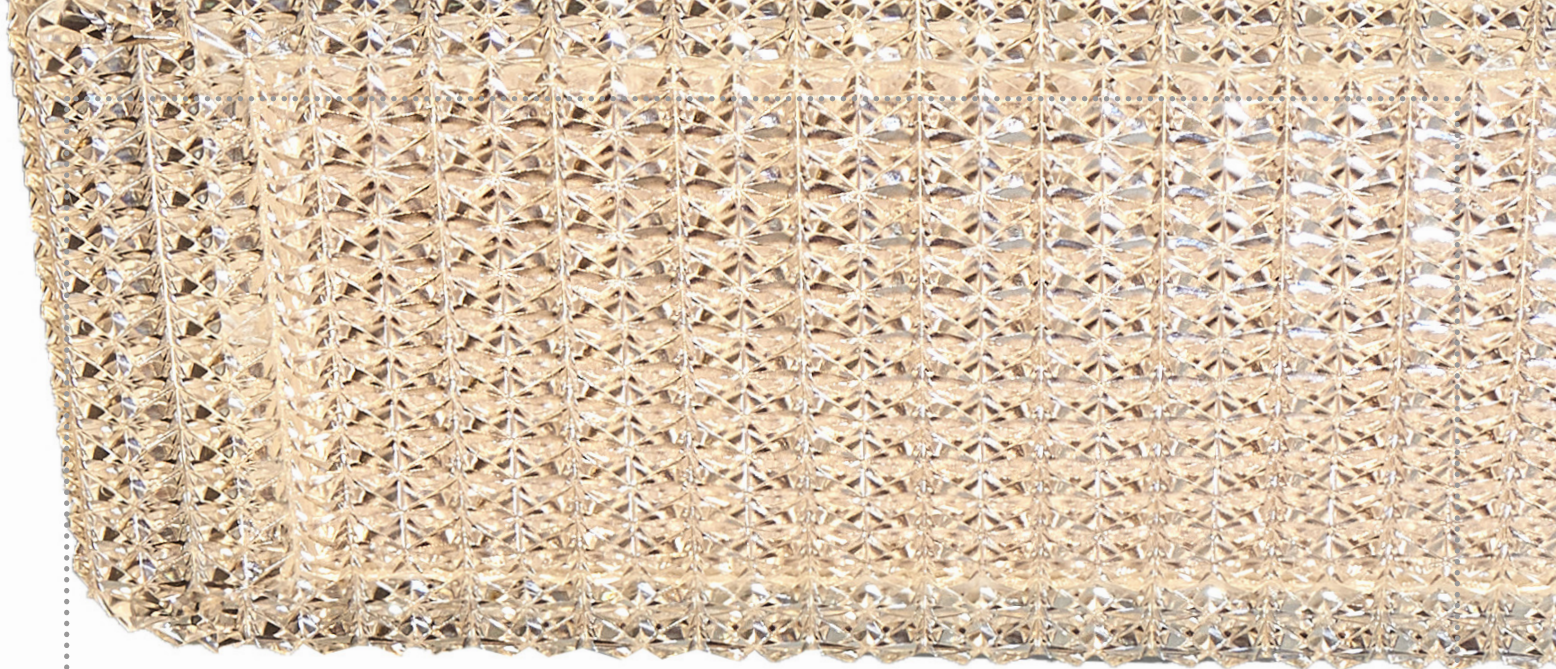

HERMES

ESTE PLAFON TEM 3 TEMPERATURAS DE COR (2700K /4100K /6500K)QUE PODEM SER ALTERADAS PELA TECLA DE LIGA/DESLIGA NO INTERRUPTOR.

ZM015CM

COR: TRANSPARENTE
DIMENSÕES: 40x40xH9CM
LED 24W - 2700K /4100K /6500K -
2400 LUMENS

ASSISTA O VIDEO
Clicando aqui