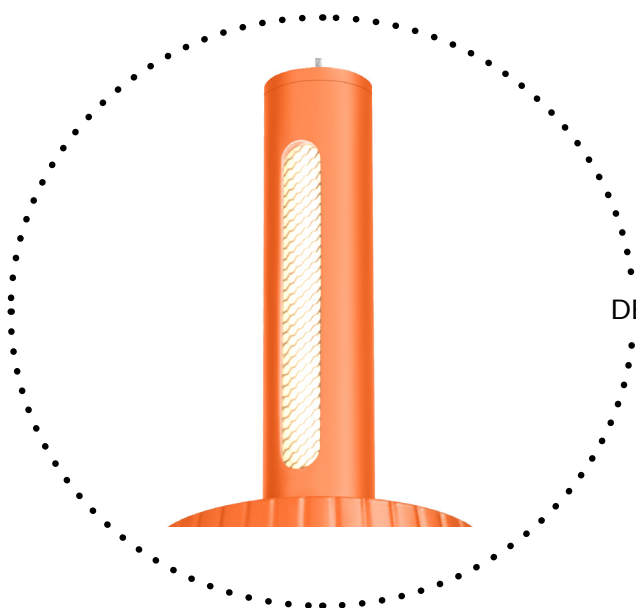

FANNY

DETALHE

ZCL016POR
COR: ORANGE
DIMENSÕES: Ø15CM
LED - 8W - 2700K - 800LUMENS