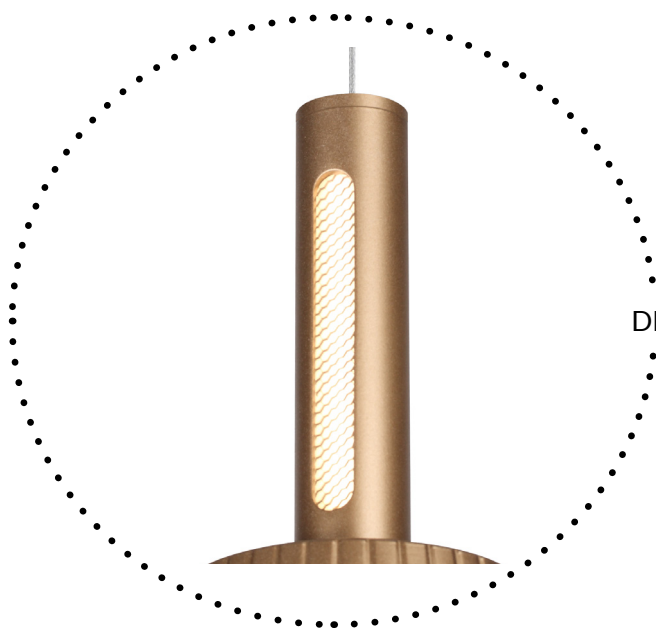

FANNY

ASSISTA O VIDEO
Clicando aqui

DETALHE

ZCL015PMG

COR: DARK GOLD

DIMENSÕES: Ø15CM

LED - 8W - 2700K - 800LUMENS