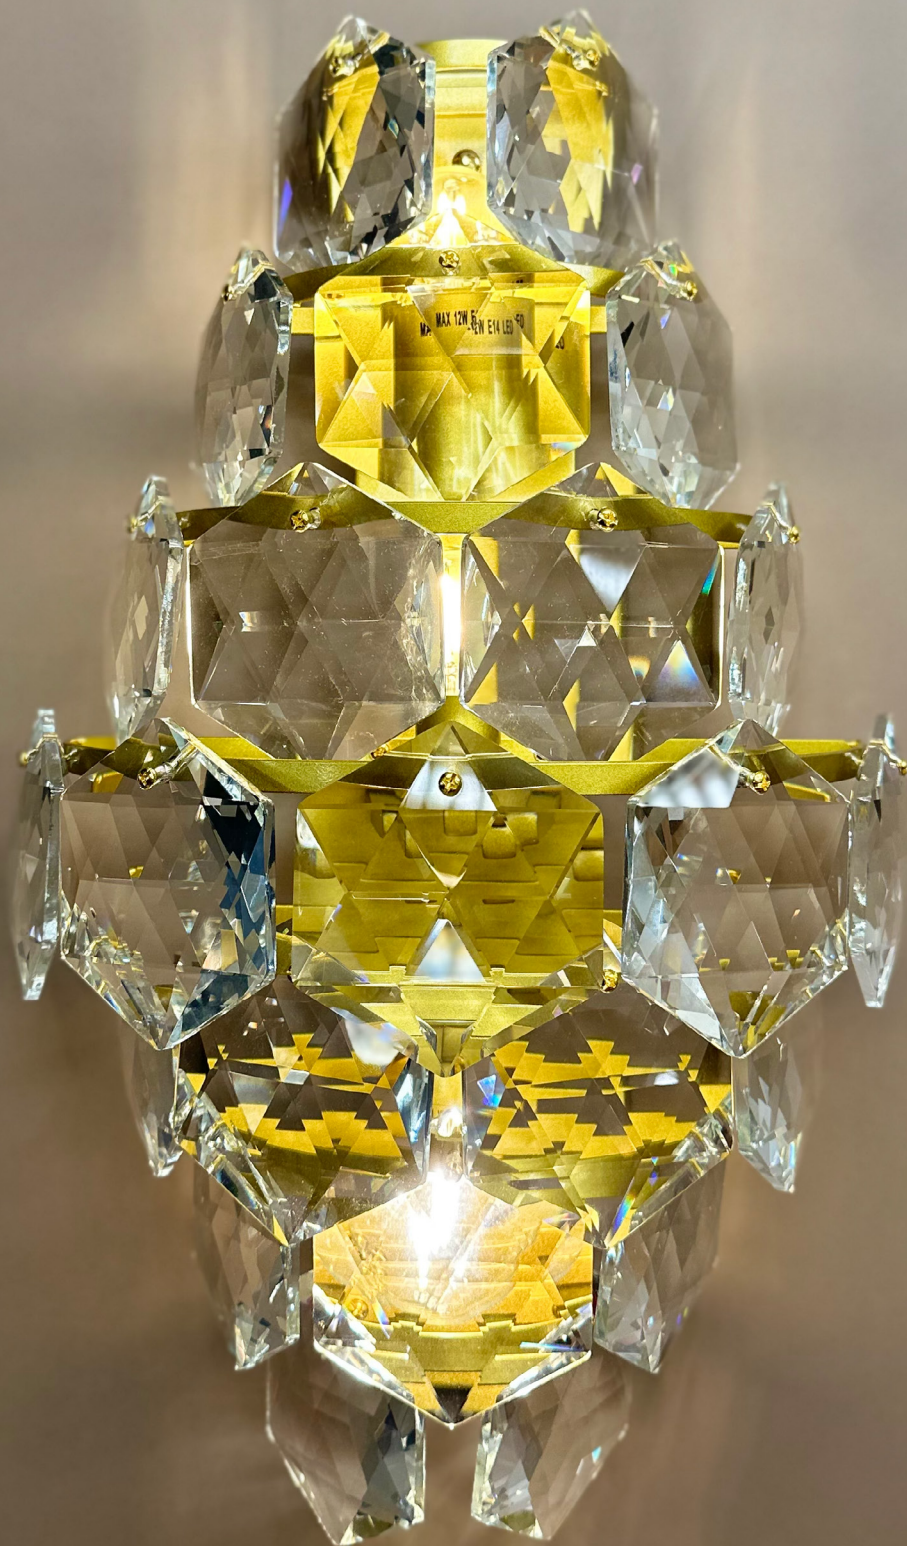

# LUGANO

**ZR197-CL**

COR: OURO FOSCO + TRANSPARENTE

DIMENSÕES: L120CM

LED 36W - 2700K - 3000LUMENS

LYON

VOLTAR PARA O INDICE

LYON