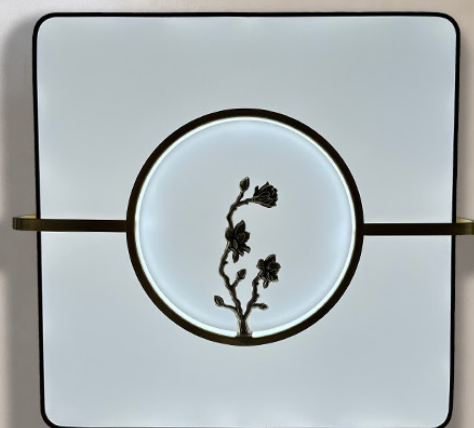

## LÂMPADAS STARLUX PARA ESTA LUMINÁRIA:

L054C2-BVT

L053A2-BVT

L008C2-BVT

L010W3-BVT

PEQUIM

VOLTAR PARA O INDICE