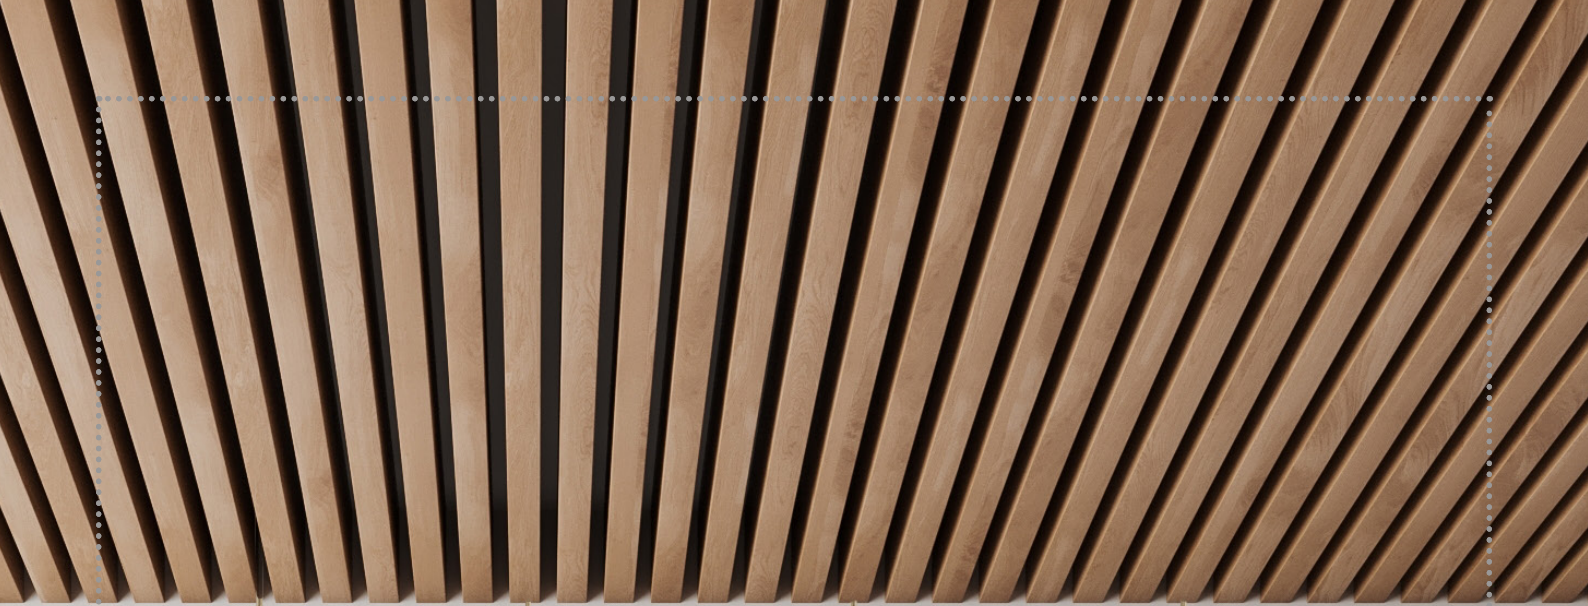

# PERLA

**ZCL011PBK**  
COR: PRETO FOSCO  
DIMENSÕES: Ø10xH10CM  
LED 7W - 2700K - 700LUMENS

ASSISTA O VIDEO  
Clicando aqui

**ZCL012PWMG**  
COR: OURO FOSCO  
DIMENSÕES: Ø10xH10CM  
LED 7W - 2700K - 700LUMENS