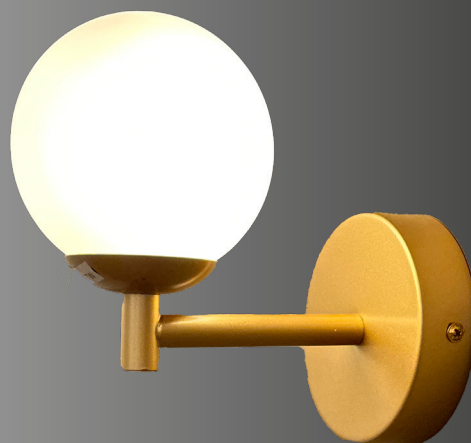

LILLE

ZR210-W-MG

COR: OURO FOSCO + BRANCO
DIMENSÕES: Ø16xP13xH13CM
SOQUETE: 1xG9