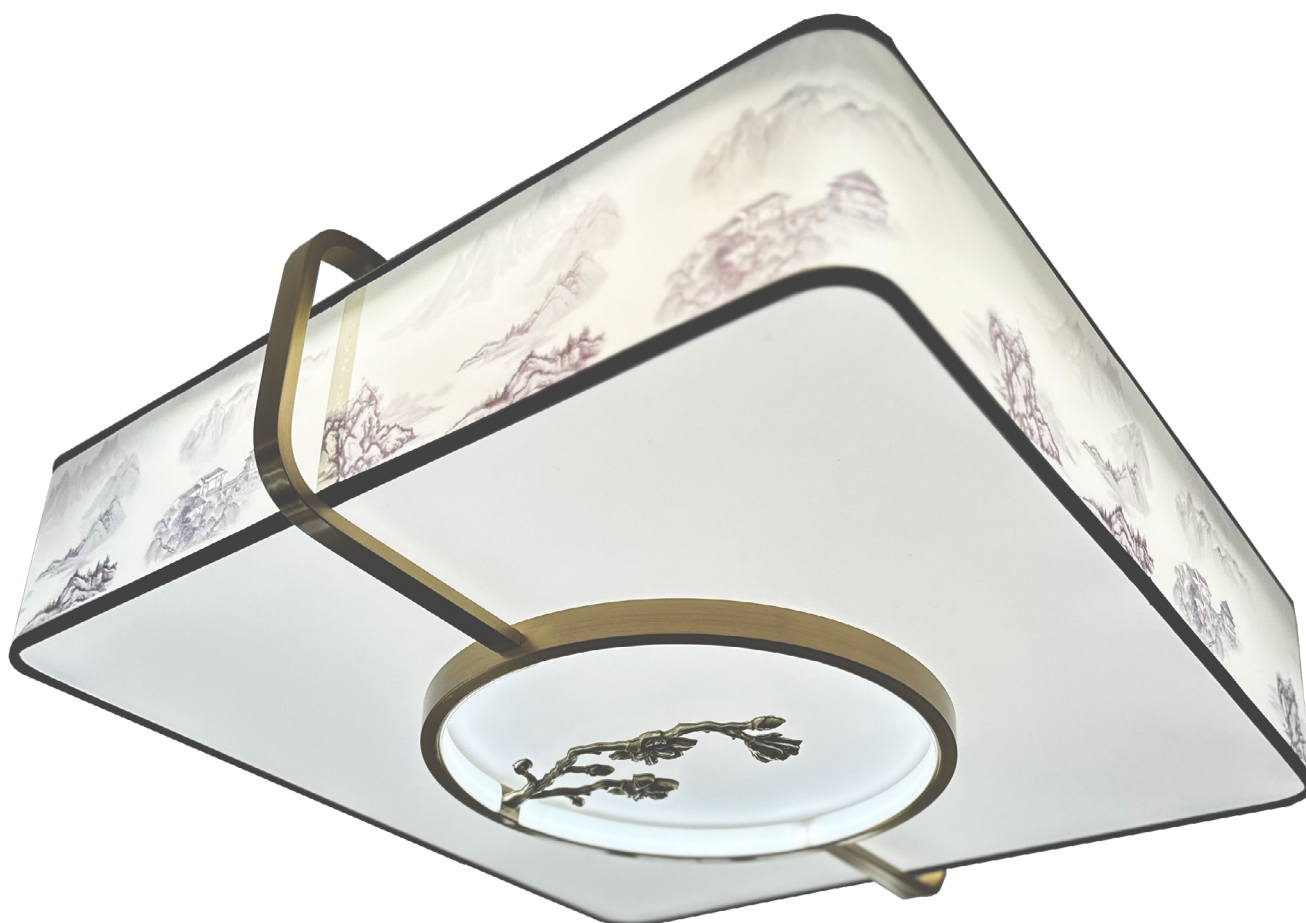

PEQUIM

ASSISTA O VIDEO
Clicando aqui

ZR213

COR: OURO + BRANCO

DIMENSÕES: 60x60CM

LED 36W - 2700K/4000K/ 6000K - 3000LUMENS