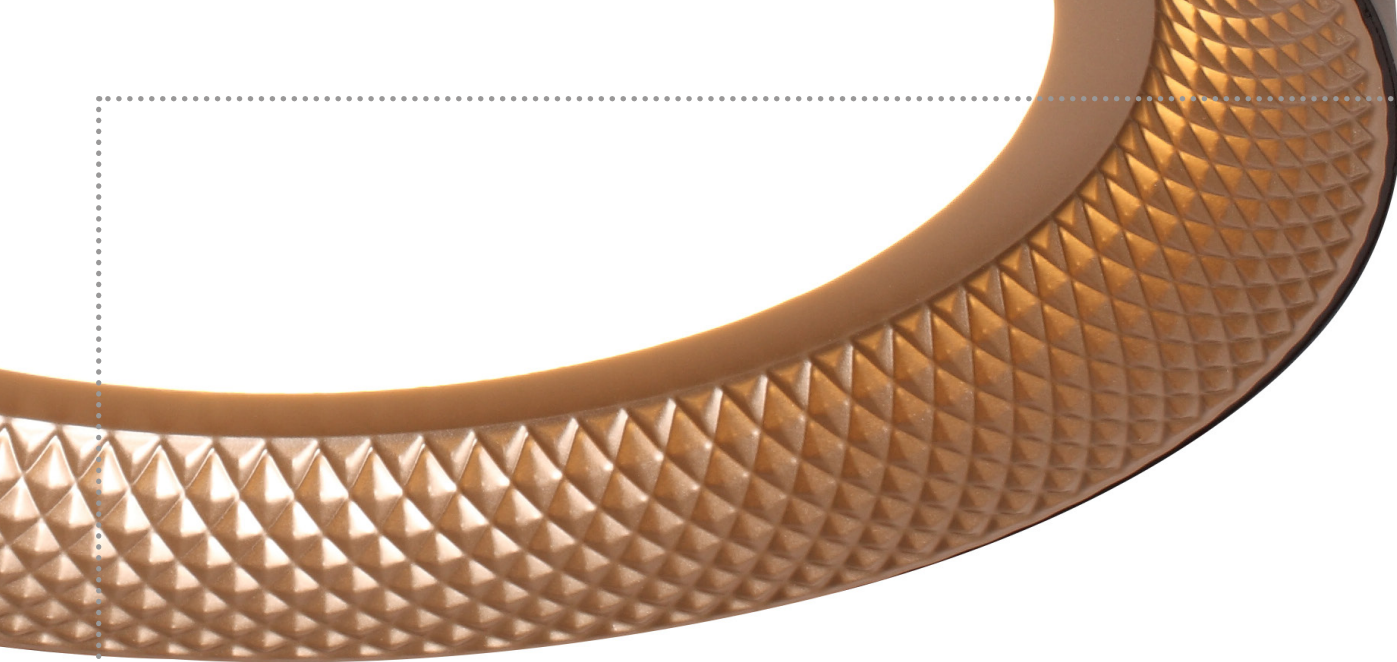

ASSISTA O VIDEO
Clicando aqui

FANNY

ZCL017SB

COR: PRETO FOSCO

DIMENSÕES: Ø50xH7,6CM

LED - 40W - 2700K - 4000LUMENS

VOLTAR PARA O INDICE