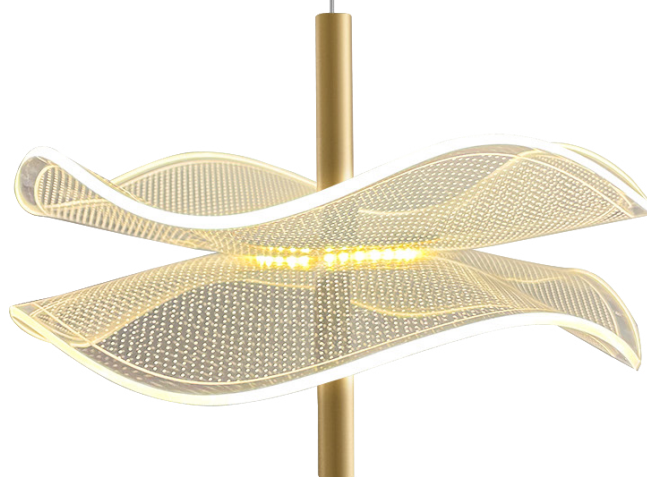

# AFRAGOLA

**KY034PMG**

COR: OURO FOSCO

DIMENSÕES: Ø20CM

LED - 5W - 2700K - 500LUMENS

ANCONA

VOLTAR PARA O INDICE

ANCONA