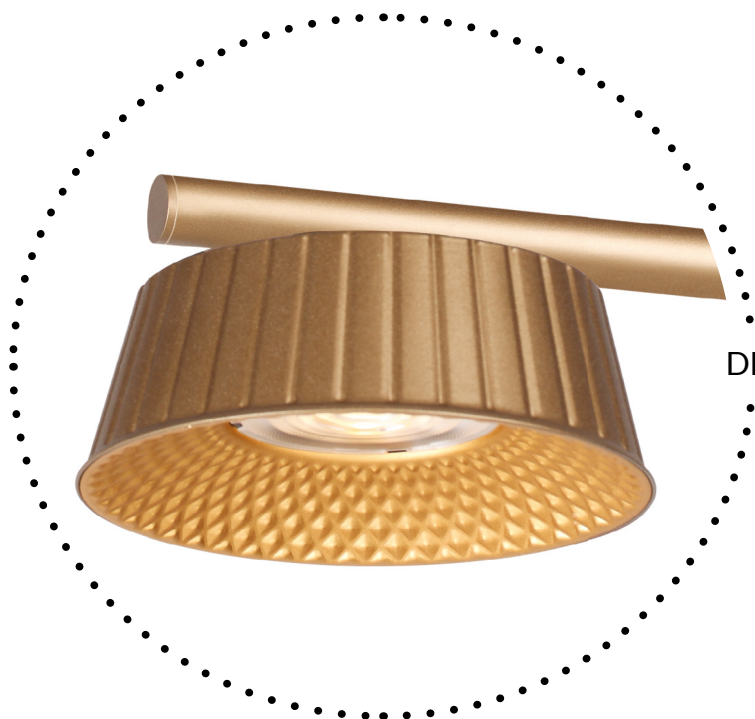

DETALHE

ZCL013PRMG
COR: DARK GOLD
DIMENSÕES: L120xH15CM
LED - 4x36W - 2700K - 3200LUMENS