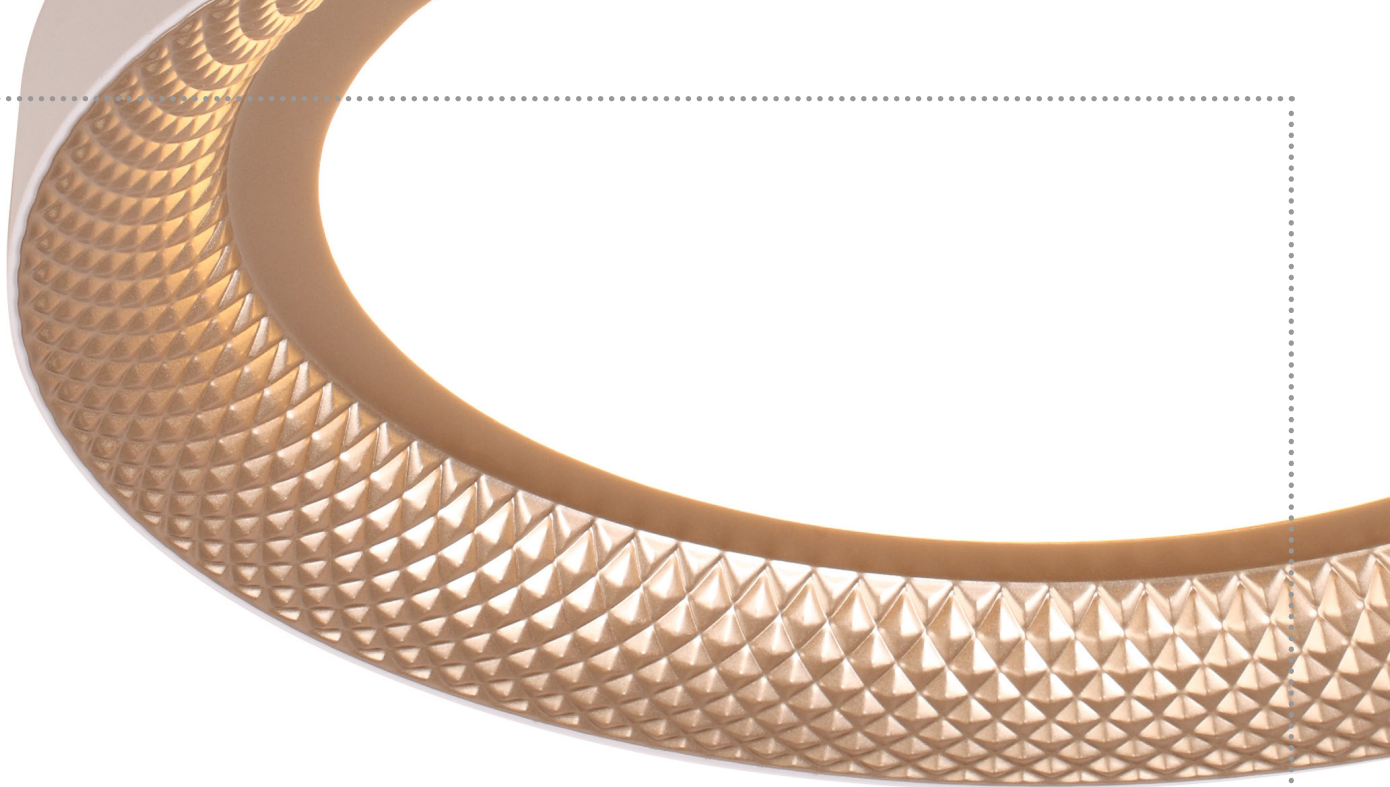

FANNY

ASSISTA O VIDEO
Clicando aqui

ZCL017SW
COR: BRANCO FOSCO
DIMENSÕES: Ø50xH7,6CM
LED - 40W - 2700K - 4000LUMENS