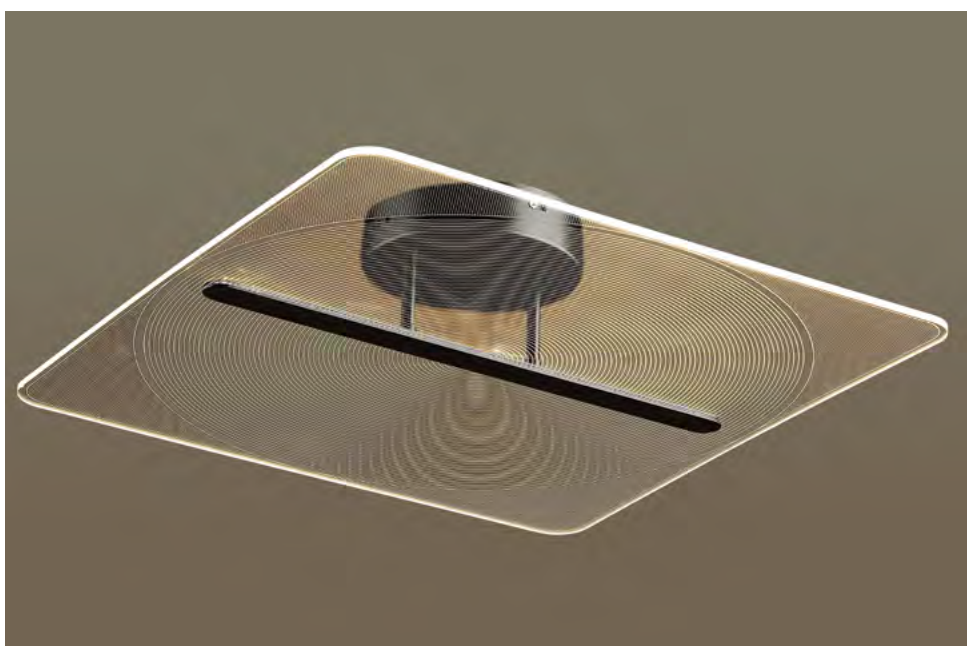

PETRA

235

KY022CS

COR: OURO FOSCO
 DIMENSÕES: 29x29CM
 LED 13W - BIVOLT - 2700K

KY023CM

COR: OURO FOSCO
 DIMENSÕES: 56x56CM
 LED 31W - BIVOLT - 2700K

KY024CL

COR: OURO FOSCO
 DIMENSÕES: 81x81CM
 LED 67W - BIVOLT - 2700K