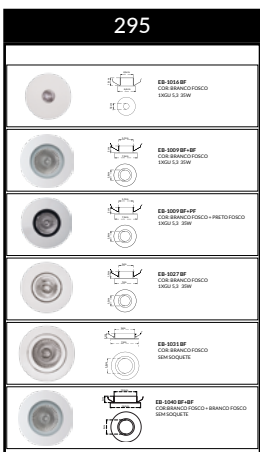

ÍNDICE INTERATIVO

CLIQUE NA PÁGINA QUE DESEJA VER

ATENÇÃO

- A Starlux reserva-se ao direito de fazer alterações em seus produtos sem aviso prévio.
- Os produtos não são vendidos com lâmpada.
- No momento da instalação das luminárias de LED, deve ser feito o aterramento.
- Os produtos poderão ter variações em suas cores.