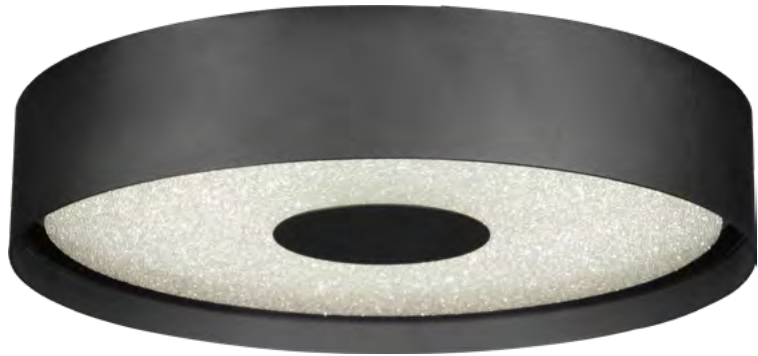

**CH-30959-26W**

COR: ALUMINIUM
 DIMENSÕES: C53xL53xH10CM
 LED-26W - BIVOLT - 3000K - 2045LM

WH31121-40W
COR: BRANCO FOSCO
DIMENSÕES: Ø51xH8CM
LED 40W - BIVOLT - 2700K - 2660LM

WH31120-16W
COR: BRANCO FOSCO
DIMENSÕES: Ø28xH8CM
LED 16W - BIVOLT - 2700K - 1032LM