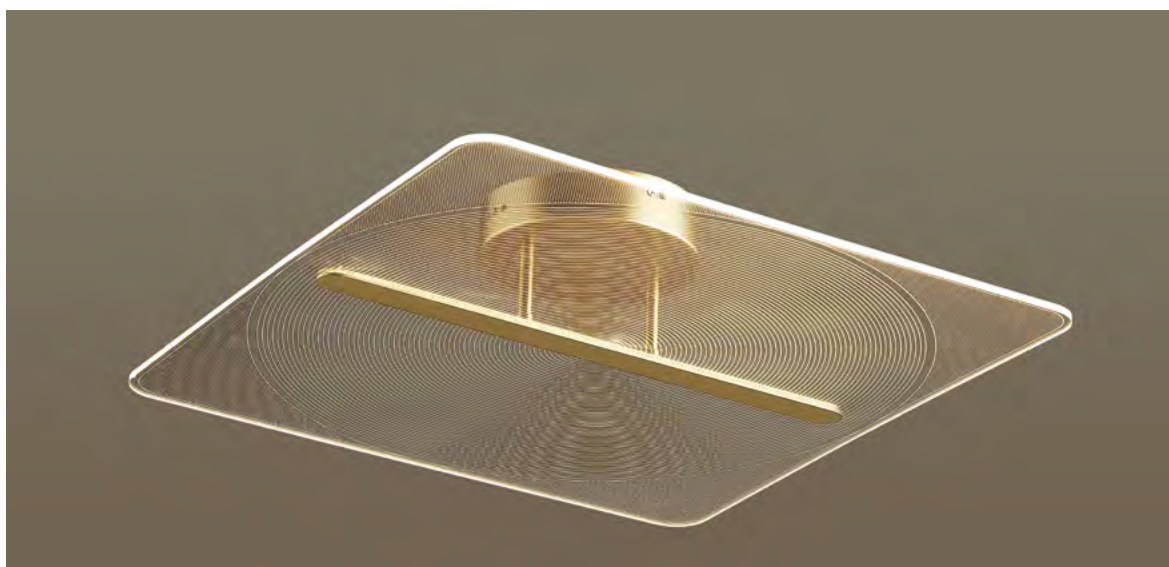

KY022CS

COR: OURO FOSCO
DIMENSÕES: 29x29CM
LED 13W - BIVOLT - 2700K

KY023CM

COR: OURO FOSCO
DIMENSÕES: 56x56CM
LED 31W - BIVOLT - 2700K

KY024CL

COR: OURO FOSCO
DIMENSÕES: 81x81CM
LED 67W - BIVOLT - 2700K