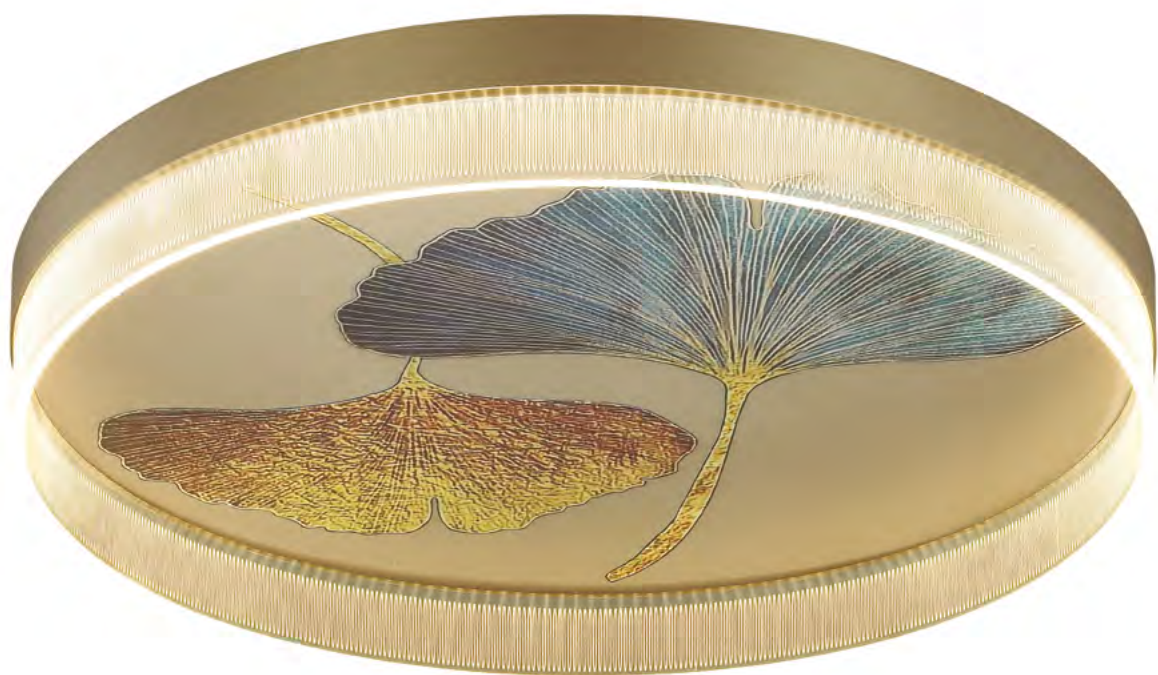

COR: PRETO

DIMENSÕES: Ø13,8CM

LED 7W - BIVOLT - 2700K - 560LUMENS

CLIQUE AQUI
E VOLTE PARA
O ÍNDICE

KAUNIS

171

KY014CE
COR: OURO FOSCO
DIMENSÕES: Ø60xH9,5CM
LED 48W - BIVOLT - 2700K

CLIQUE AQUI
E VOLTE PARA
O ÍNDICE