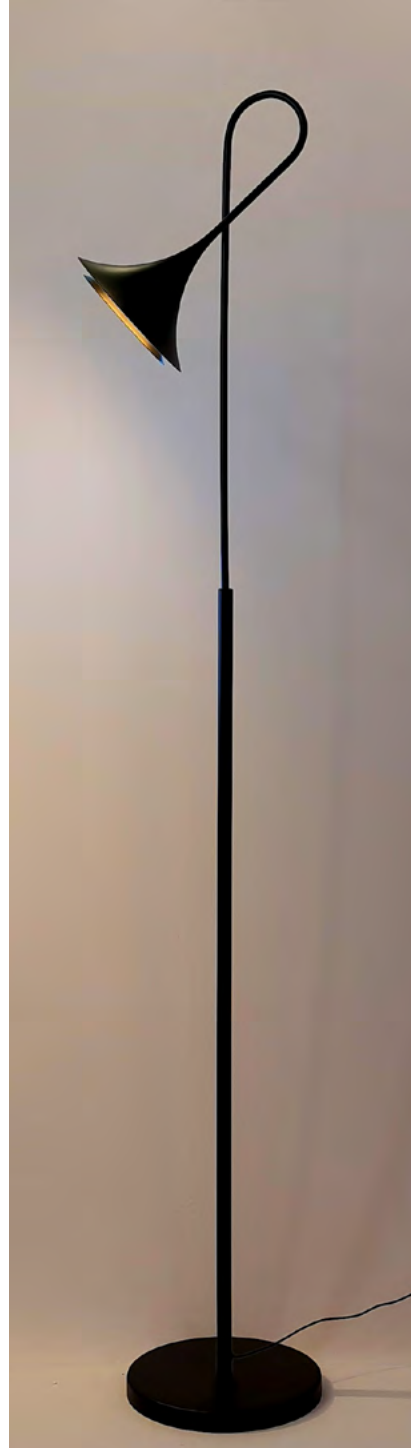

KY003-MG

COR: OURO FOSCO
DIMENSÕES: Ø29xL25xH160CM
LED7W - BIVOLT - 2700K

KY003-BK

COR: PRETO FOSCO
DIMENSÕES: Ø29xL25xH160CM
LED7W - BIVOLT - 2700K

TOKIO

263