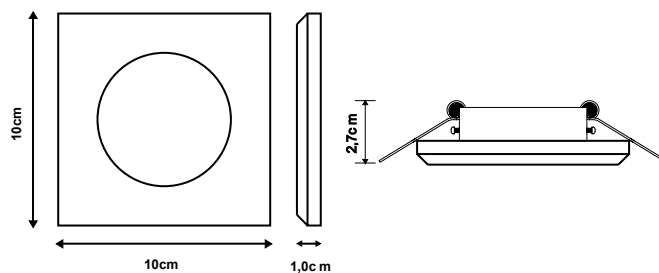

RG005A-AB
COR: ESPELHO ÂMBAR
1xGU10
(MR16)

288