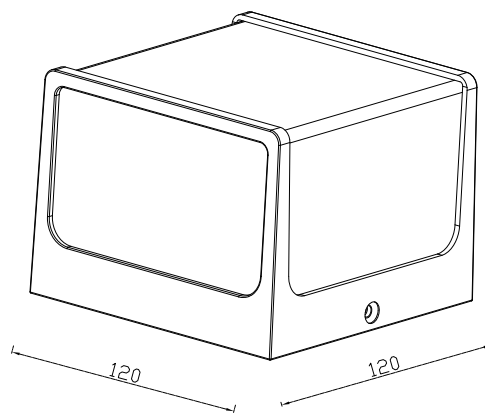

92

DRAX

37

IP65	O-002BKWE
POTÊNCIA:	4W
LUMENS:	600Lm
TEMP. DE COR:	3000K
IND. DE REP. COR:	70
SOQUETE:	LED 4W
DIMERIZÁVEL:	Não
TENSÃO:	85-265V
GRAU DE PROTEÇÃO:	IP65
DIMENSÕES:	120x120x92mm
COR:	PRETO FOSCO