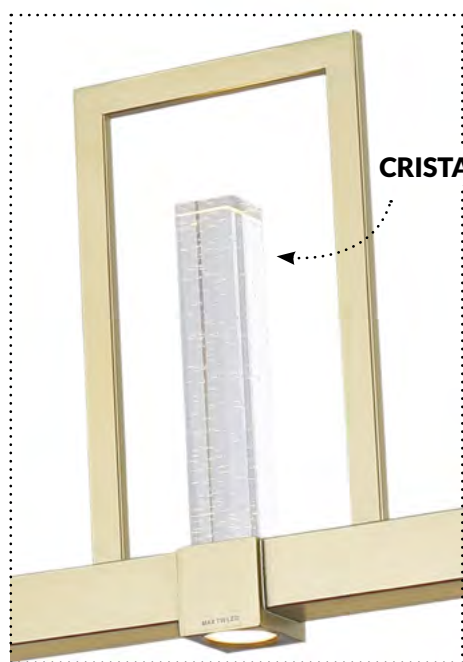

CRISTAL ILUMINADO

LUZ DIRETA

GSL003MG

COR: OURO FOSCO

DIMENSÕES: C120xH34CM

LÂMPADAS: LED 3,5Wx3 - 2700K - 1300LMS