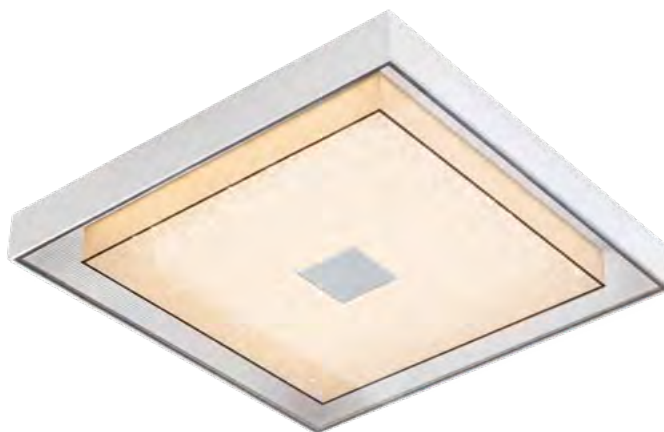

WH-30959-60W

COR: BRANCO FOSCO
DIMENSÕES: C70xL70xH10CM
LED-60W - BIVOLT - 3000K - 3780LM