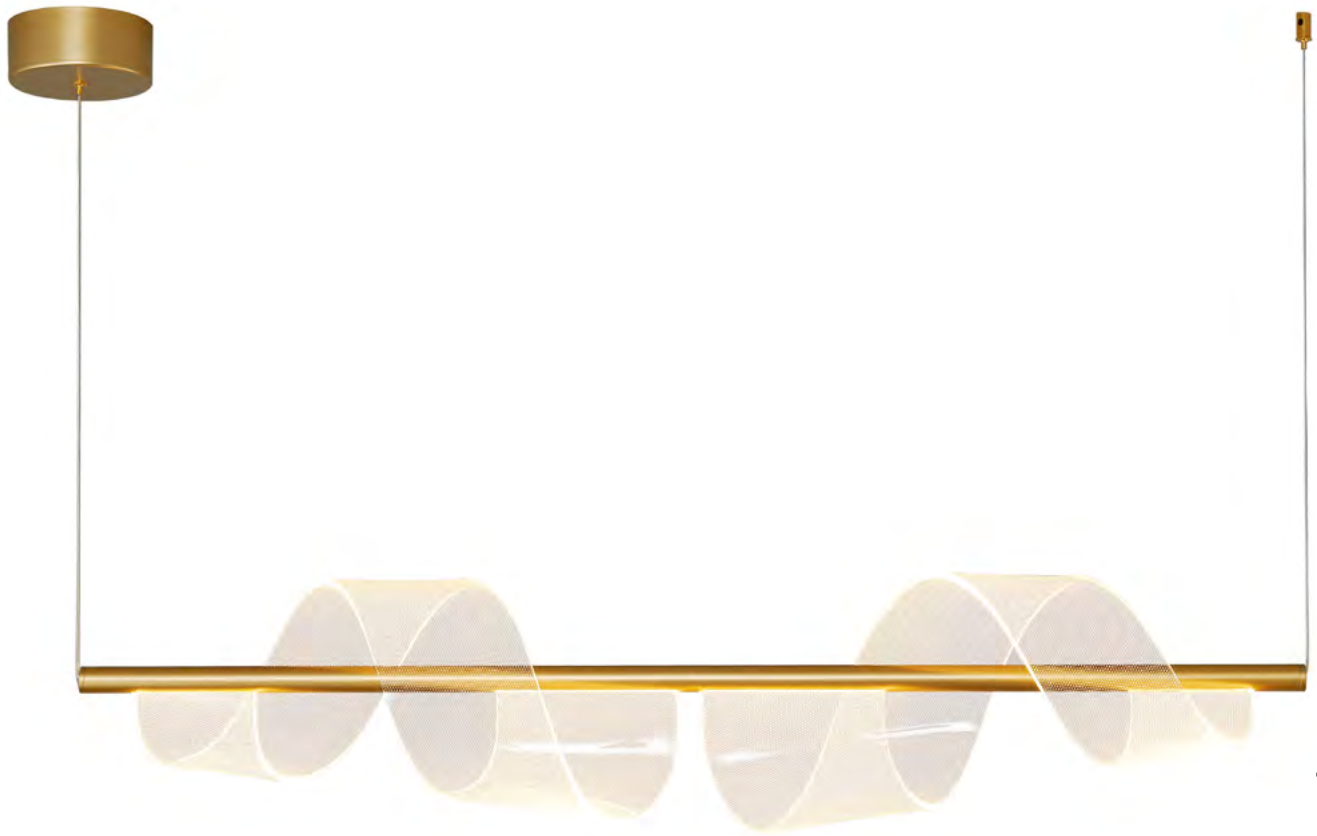

LED 8W - 2700K - BIVOLT

CLIQUE AQUI
E VOLTE PARA
O ÍNDICE

KY012

COR: OURO FOSCO

DIMENSÕES: C100xL20CM

LED 20W - 2700K - BIVOLT - 1600LUMENS

BETÂNIA

95