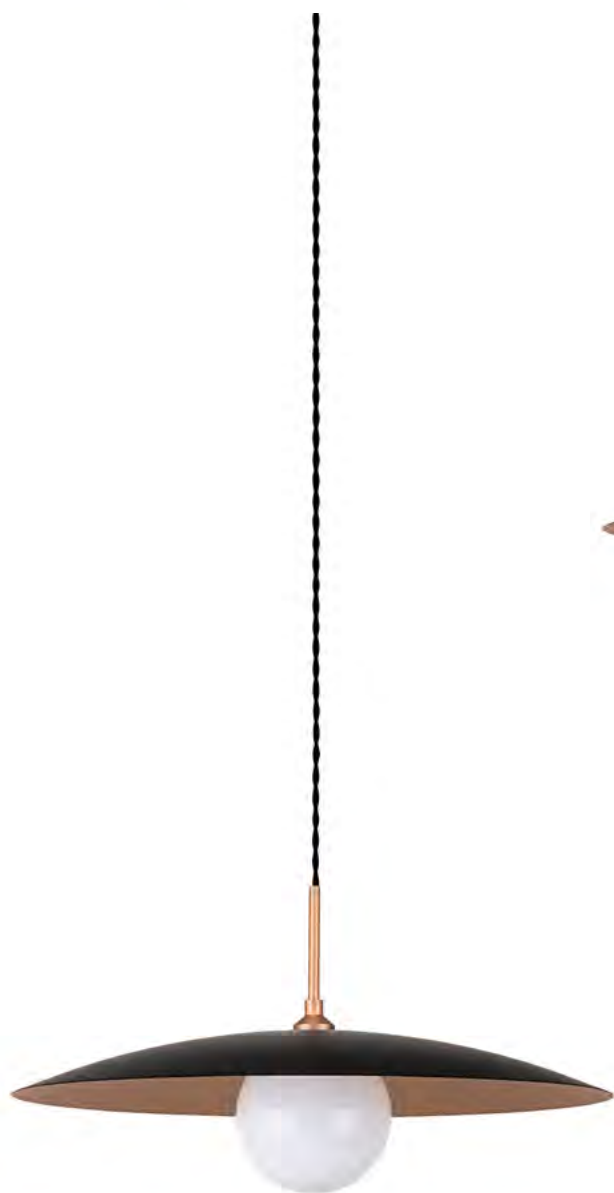

CAPELLO

110

VL 008 BK
COR: PRETO FOSCO
DIMENSÕES: Ø50CM
2xG9

CLIQUE AQUI
E VOLTE PARA
O ÍNDICE