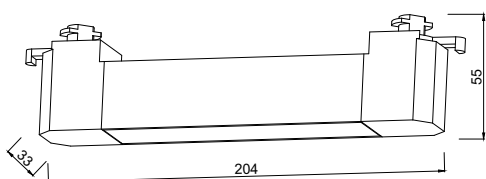

BIVOLT O-011BK103	
POTÊNCIA:	10W
LUMENS:	520Lm
TEMP. DE COR:	3000K
IND. DE REP. COR:	80
SOQUETE:	LED 10W
DIMERIZÁVEL:	Não
TENSÃO:	85-265V
GRAU DE PROTEÇÃO:	IP44
DIMENSÕES:	204x33x55mm
COR:	PRETO FOSCO

BIVOLT O-012BK104	
POTÊNCIA:	10W
LUMENS:	520Lm
TEMP. DE COR:	4200K
IND. DE REP. COR:	80
SOQUETE:	LED 10W
DIMERIZÁVEL:	Não
TENSÃO:	85-265V
GRAU DE PROTEÇÃO:	IP44
DIMENSÕES:	204x33x55mm
COR:	PRETO FOSCO