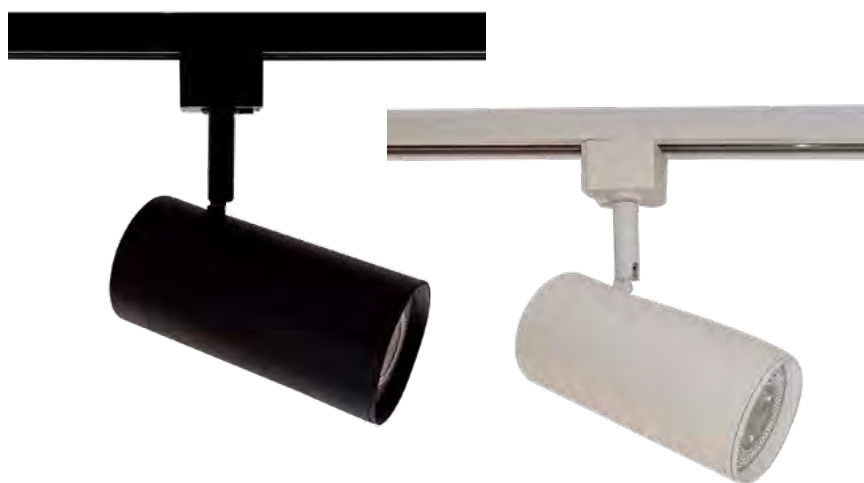

ZTL018-WH
COR: BRANCO
DIMENSÕES: ø115x90mm
AR111 - GU10

ZTL018-BK
COR: PRETO
DIMENSÕES: ø115x90mm
AR111 - GU10

ZTL019-WH
COR: BRANCO
DIMENSÕES: ø66x130mm
PAR20 - E27

ZTL019-BK
COR: PRETO
DIMENSÕES: ø66x130mm
PAR20 - E27

ZTL020-WH
COR: BRANCO
DIMENSÕES: ø100x155mm
PAR30 - E27

ZTL020-BK
COR: PRETO
DIMENSÕES: ø100x155mm
PAR30 - E27