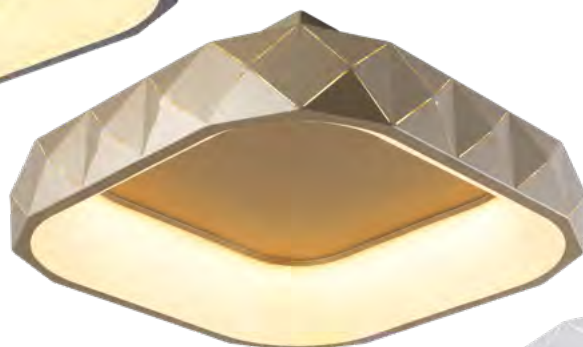

ZR088-Q-BK

COR: PRETO FOSCO
DIMENSÕES: C50xL50xH12CM
LED-35W - BIVOLT - 2700K - 1700LM