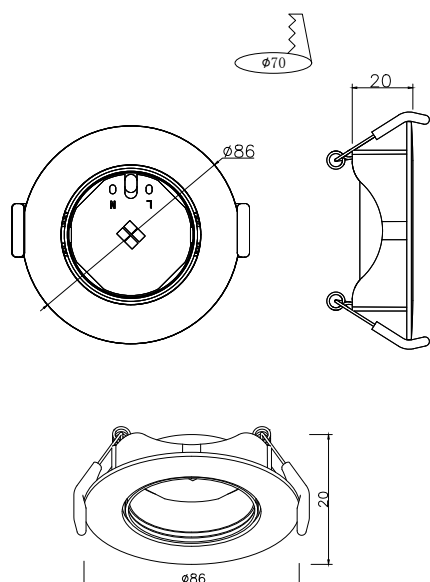

BIVOLT O-019EQ73

POTÊNCIA:	7W
LUMENS:	560Lm
TEMP. DE COR:	3000K
IND. DE REP. COR:	80
SOQUETE:	LED 7W
DIMERIZÁVEL:	Não
TENSÃO:	85-265V
GRAU DE PROTEÇÃO:	IP20
DIMENSÕES:	ø86x27mm
COR:	BRANCO