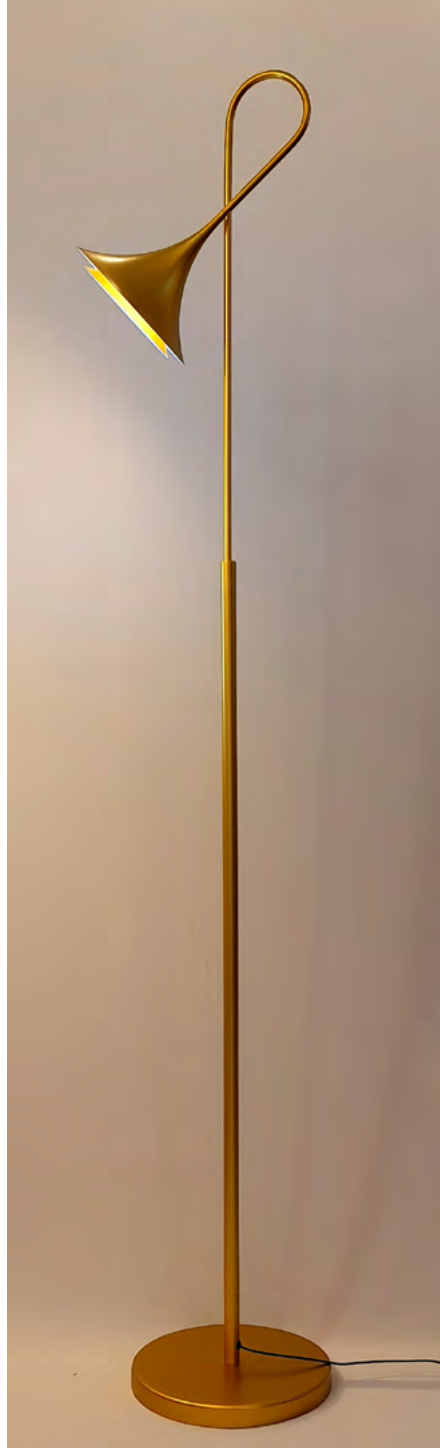

KY003-MG

COR: OURO FOSCO
DIMENSÕES: Ø29xL25xH160CM
LED7W - BIVOLT - 2700K

KY003-BK

COR: PRETO FOSCO
DIMENSÕES: Ø29xL25xH160CM
LED7W - BIVOLT - 2700K

TOKIO

263