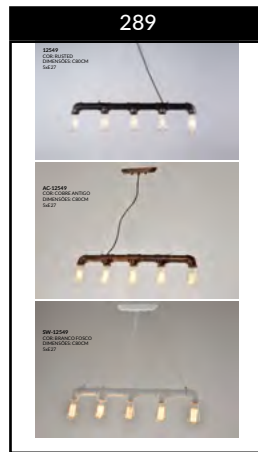

ÍNDICE INTERATIVO

CLIQUE NA PÁGINA QUE DESEJA VER

ATENÇÃO

- A Starlux reserva-se ao direito de fazer alterações em seus produtos sem aviso prévio.
- Os produtos não são vendidos com lâmpada.
- No momento da instalação das luminárias de LED, deve ser feito o aterramento.
- Os produtos poderão ter variações em suas cores.