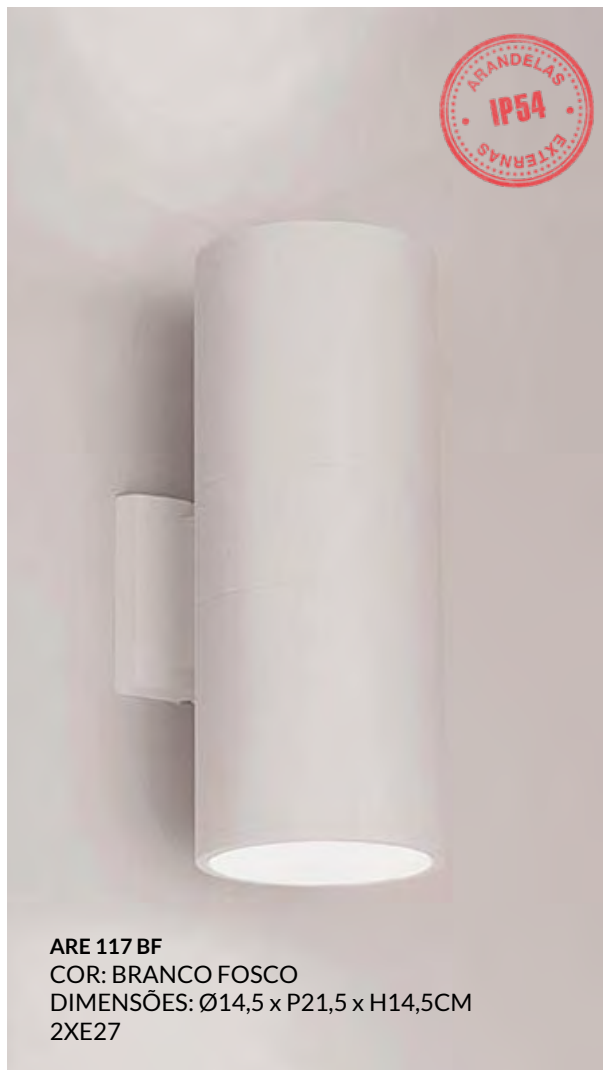

ARE 117 BF
COR: BRANCO FOSCO
DIMENSÕES: Ø14,5 x P21,5 x H14,5CM
2XE27