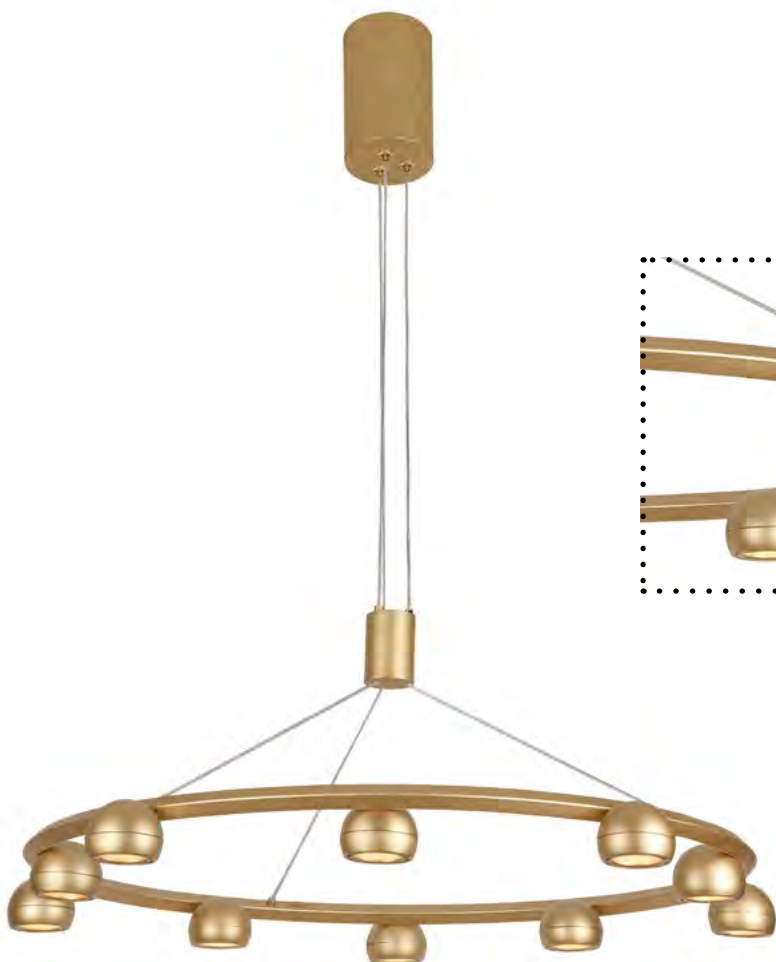

KZ009RT-BK
COR: PRETO FOSCO
DIMENSÕES: C120CM
LED 6x5W - 2700K - BIVOLT - 2400LUMENS

MOVE

KZ00981-BK
COR: PRETO FOSCO
DIMENSÕES: Ø81CM
LED 10x5W - 2700K - BIVOLT - 4000LUMENS

AKIS

53

MOVE

KZ00981-MG
COR: OURO FOSCO
DIMENSÕES: Ø81CM
LED 10x5W - 2700K - BIVOLT - 4000LUMENS