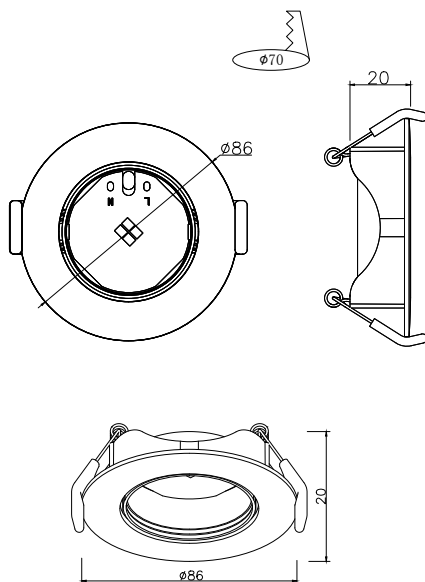

BIVOLT O-018EQ53

POTÊNCIA:	5W
LUMENS:	400Lm
TEMP. DE COR:	3000K
IND. DE REP. COR:	80
SOQUETE:	LED 5W
DIMERIZÁVEL:	Não
TENSÃO:	85-265V
GRAU DE PROTEÇÃO:	IP20
DIMENSÕES:	ø86x27mm
COR:	BRANCO