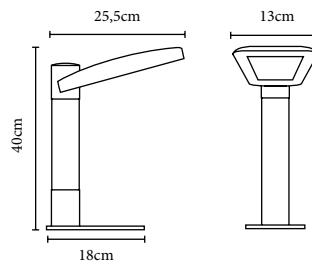

75110 BR
COR: BRANCO
LED 1x6W - BIVOLT - 4000K IP44