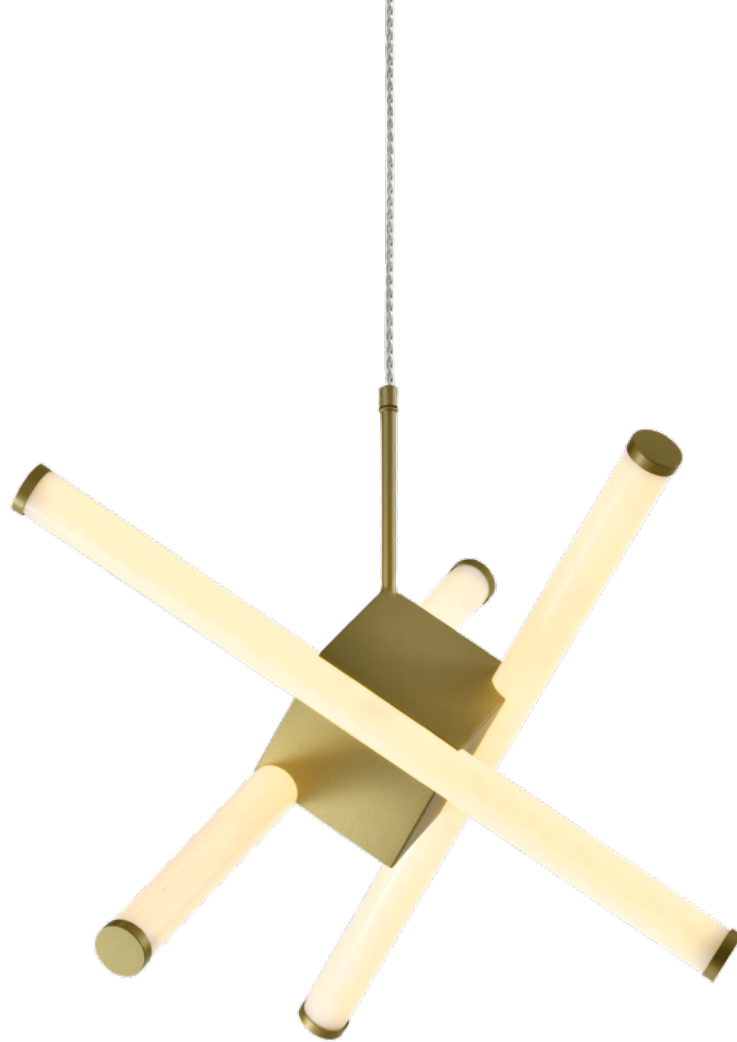

ZM010-CL

COR: TRANSPARENTE

DIMENSÕES: Ø28H10CM

LED 12W - 3000K - BIVOLT - 800LUMENS

ZR140-WGD

COR: OURO FOSCO + BRANCO

DIMENSÕES: Ø50CM

LED 27W - 2700K - 2160 LUMENS