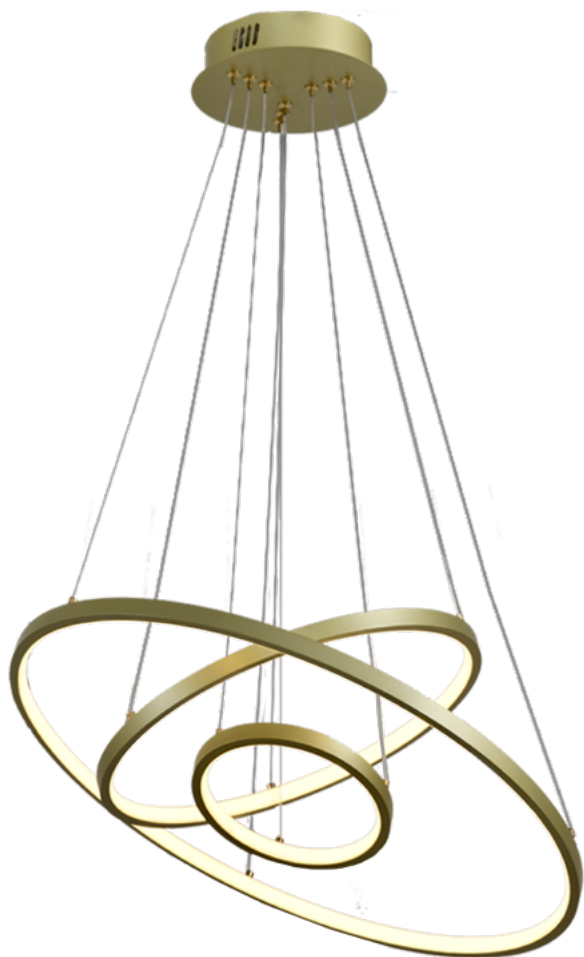

ZR092WGD
COR: OURO FOSCO
DIMENSÕES: ø20+ ø40+ ø60CM
LED 60W - 2700K - 4800 LUMENS