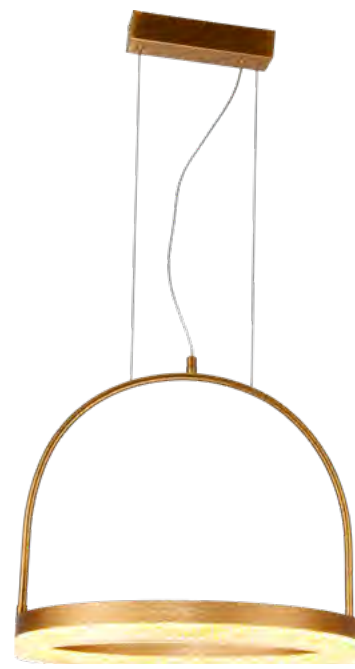

CS31199-BK
COR: PRETO FOSCO
DIMENSÕES: Ø20xH8CM
LED 12W - BIVOLT - 2700K - 691LM

CS31199-WH
COR: BRANCO FOSCO
DIMENSÕES: Ø20xH8CM
LED 12W - BIVOLT - 2700K - 691LM

CS31199-OU
COR: OURO FOSCO
DIMENSÕES: Ø20xH8CM
LED 12W - BIVOLT - 2700K - 691LM

CL31201-BK
COR: PRETO FOSCO
DIMENSÕES: Ø60xH8CM
LED 30W - BIVOLT - 2700K - 1629LM

CL31201-WH
COR: BRANCO FOSCO
DIMENSÕES: Ø60xH8CM
LED 30W - BIVOLT - 2700K - 1629LM

CL31201-OU
COR: OURO FOSCO
DIMENSÕES: Ø60xH8CM
LED 30W - BIVOLT - 2700K - 1629LM