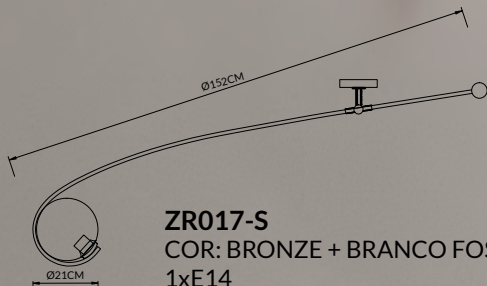

NÊMESIS

211

FZR001
COR:PRETO FOSCO
DIMENSÕES: H190CM
SOQUETE: 6x27

CLIQUE AQUI
E VOLTE PARA
O ÍNDICE

ZR017-S
COR: BRONZE + BRANCO FOSCO
1xE14

ZR069-AB-MG

COR: ÂMBAR + OURO FOSCO
DIMENSÕES: Ø20CM
1xE14

ZR070-AB-MG