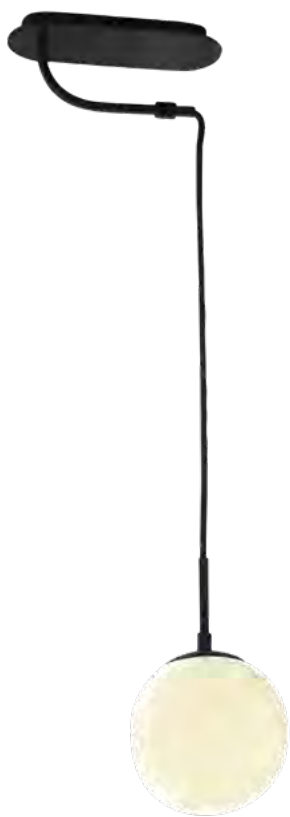

ZR079-BK

COR: PRETO + BRANCO
VIDRO: Ø16CM
CANOPLA: L23xH10CM
1xG9