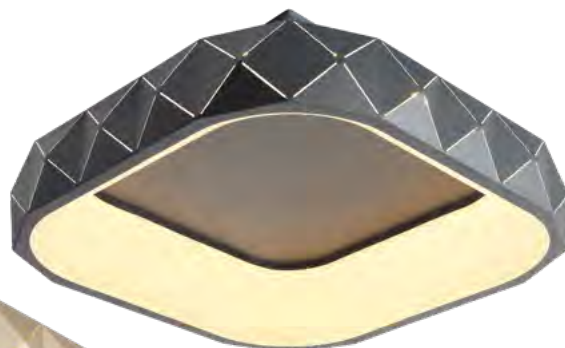

ZR088-Q-BK

COR: PRETO FOSCO
DIMENSÕES: C50xL50xH12CM
LED-35W - BIVOLT - 2700K - 1700LM

ZR088-Q-OU

COR: OURO FOSCO
DIMENSÕES: C50xL50xH12CM
LED-35W - BIVOLT - 2700K - 1700LM

ZR088-Q-WH

COR: BRANCO FOSCO
DIMENSÕES: C50xL50xH12CM
LED-35W - BIVOLT - 2700K - 1700LM