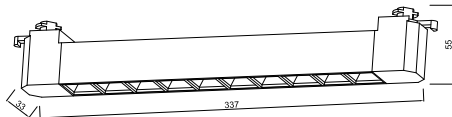

BIVOLT O-007BK103

POTÊNCIA:	20W
LUMENS:	1160Lm
TEMP. DE COR:	3000K
IND. DE REP. COR:	80
SOQUETE:	LED 20W
DIMERIZÁVEL:	Não
TENSÃO:	85-265V
GRAU DE PROTEÇÃO:	IP44
DIMENSÕES:	337x33x55mm
COR:	PRETO FOSCO

BIVOLT O-008BK104

POTÊNCIA:	20W
LUMENS:	1160Lm
TEMP. DE COR:	4200K
IND. DE REP. COR:	80
SOQUETE:	LED 20W
DIMERIZÁVEL:	Não
TENSÃO:	85-265V
GRAU DE PROTEÇÃO:	IP44
DIMENSÕES:	337x33x55mm
COR:	PRETO FOSCO