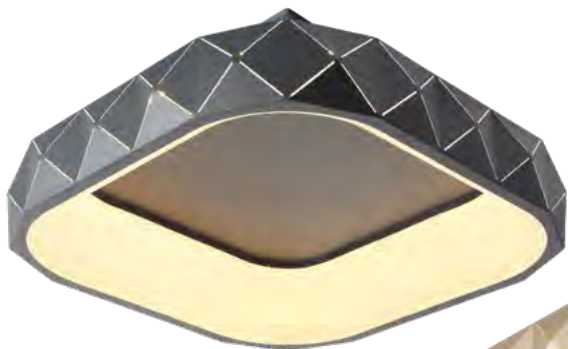

ZR088-Q-BK

COR: PRETO FOSCO
DIMENSÕES: C50xL50xH12CM
LED-35W - BIVOLT - 2700K - 1700LM

ZR088-Q-OU

COR: OURO FOSCO
DIMENSÕES: C50xL50xH12CM
LED-35W - BIVOLT - 2700K - 1700LM

ZR088-Q-WH

COR: BRANCO FOSCO
DIMENSÕES: C50xL50xH12CM
LED-35W - BIVOLT - 2700K - 1700LM