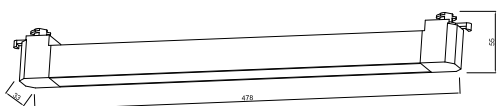

BIVOLT O-015BK103	
POTÊNCIA:	30W
LUMENS:	1800Lm
TEMP. DE COR:	3000K
IND. DE REP. COR:	80
SOQUETE:	LED 30W
DIMERIZÁVEL:	Não
TENSÃO:	85-265V
GRAU DE PROTEÇÃO:	IP44
DIMENSÕES:	478x33x55mm
COR:	PRETO FOSCO

BIVOLT O-016BK104	
POTÊNCIA:	30W
LUMENS:	1800Lm
TEMP. DE COR:	4200K
IND. DE REP. COR:	80
SOQUETE:	LED 30W
DIMERIZÁVEL:	Não
TENSÃO:	85-265V
GRAU DE PROTEÇÃO:	IP44
DIMENSÕES:	478x33x55mm
COR:	PRETO FOSCO