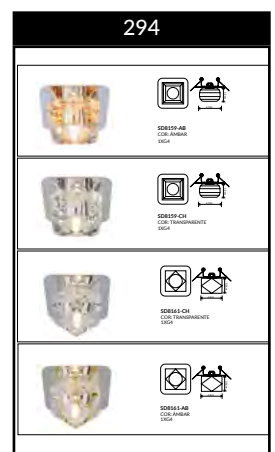

ÍNDICE INTERATIVO

CLIQUE NA PÁGINA QUE DESEJA VER

ATENÇÃO

- A Starlux reserva-se ao direito de fazer alterações em seus produtos sem aviso prévio.
- Os produtos não são vendidos com lâmpada.
- No momento da instalação das luminárias de LED, deve ser feito o aterramento.
- Os produtos poderão ter variações em suas cores.