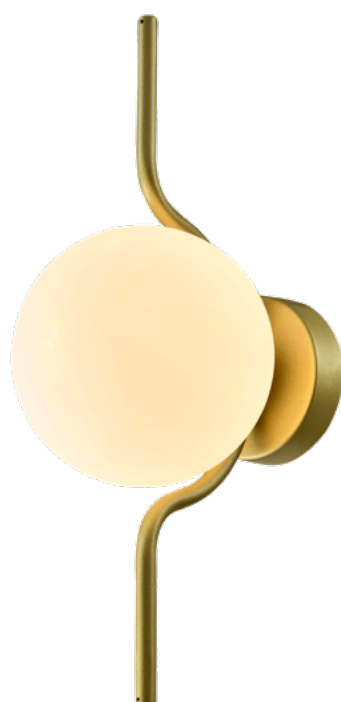

ZR129-AGD

COR: OURO FOSCO + AMBAR
DIMENSÕES: Ø15xH44CM
SOQUETE: 1xG9

ZR129-SKY

COR: PRETO FOSCO + SMOKY
DIMENSÕES: Ø15xH44CM
SOQUETE: 1xG9

ZR129-WGD

COR: OURO FOSCO + BRANCO
DIMENSÕES: Ø15xH44CM
SOQUETE: 1xG9