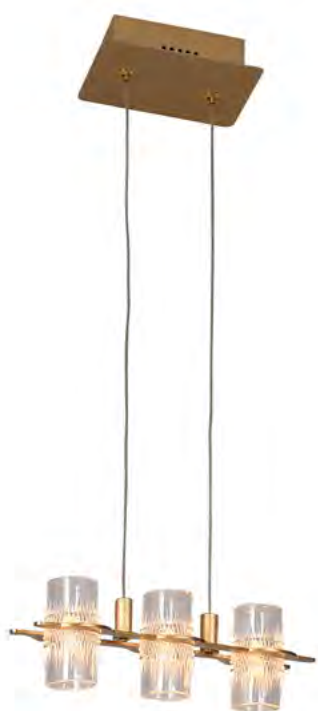

KZ004RTS-MG

COR: OURO FOSCO

DIMENSÕES: C27xL6CM

LED 30W - 2700K - BIVOLT - 700LUMENS

KZ005W-MG

COR: OURO FOSCO

DIMENSÕES: C16xL10xH12CM

LED 4W - 3200K - BIVOLT - 320LUMENS