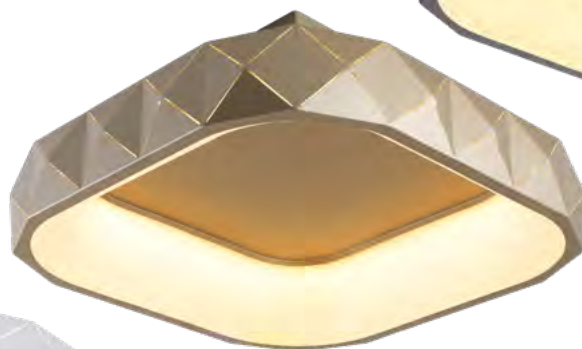

ZR088-Q-BK

COR: PRETO FOSCO
DIMENSÕES: C50xL50xH12CM
LED-35W - BIVOLT - 2700K - 1700LM

ZR088-Q-OU

COR: OURO FOSCO
DIMENSÕES: C50xL50xH12CM
LED-35W - BIVOLT - 2700K - 1700LM

ZR088-Q-WH

COR: BRANCO FOSCO
DIMENSÕES: C50xL50xH12CM
LED-35W - BIVOLT - 2700K - 1700LM