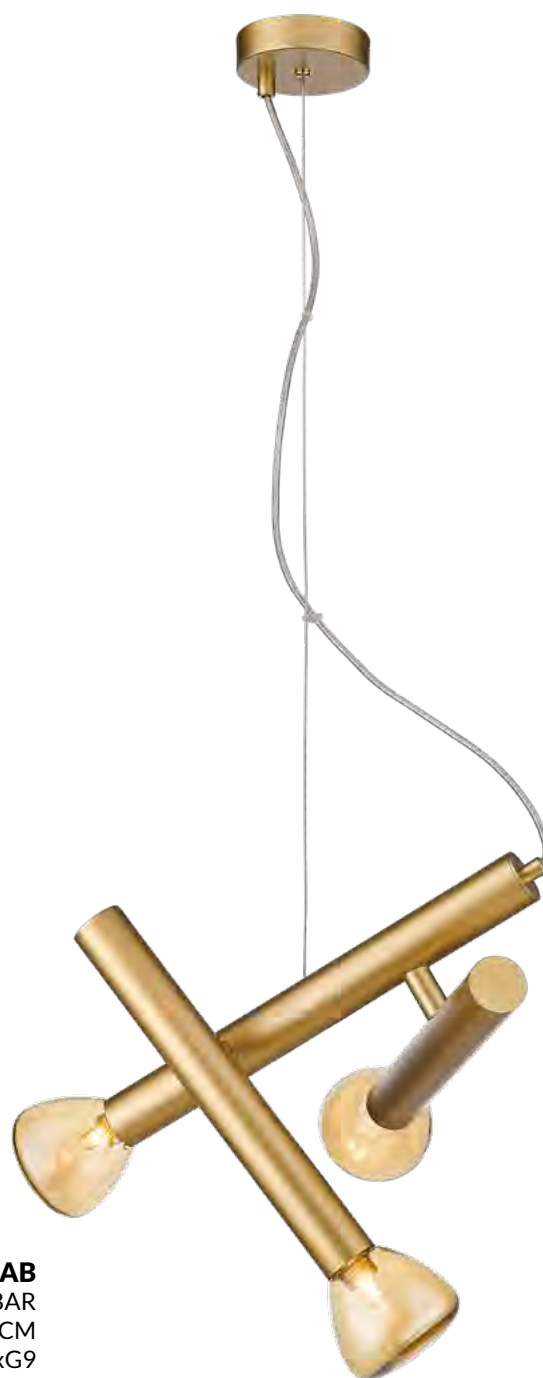

LT014-AB

COR:OURO FOSCO + AMBAR

DIMENSÕES: Ø33CM

SOQUETE: 3xG9