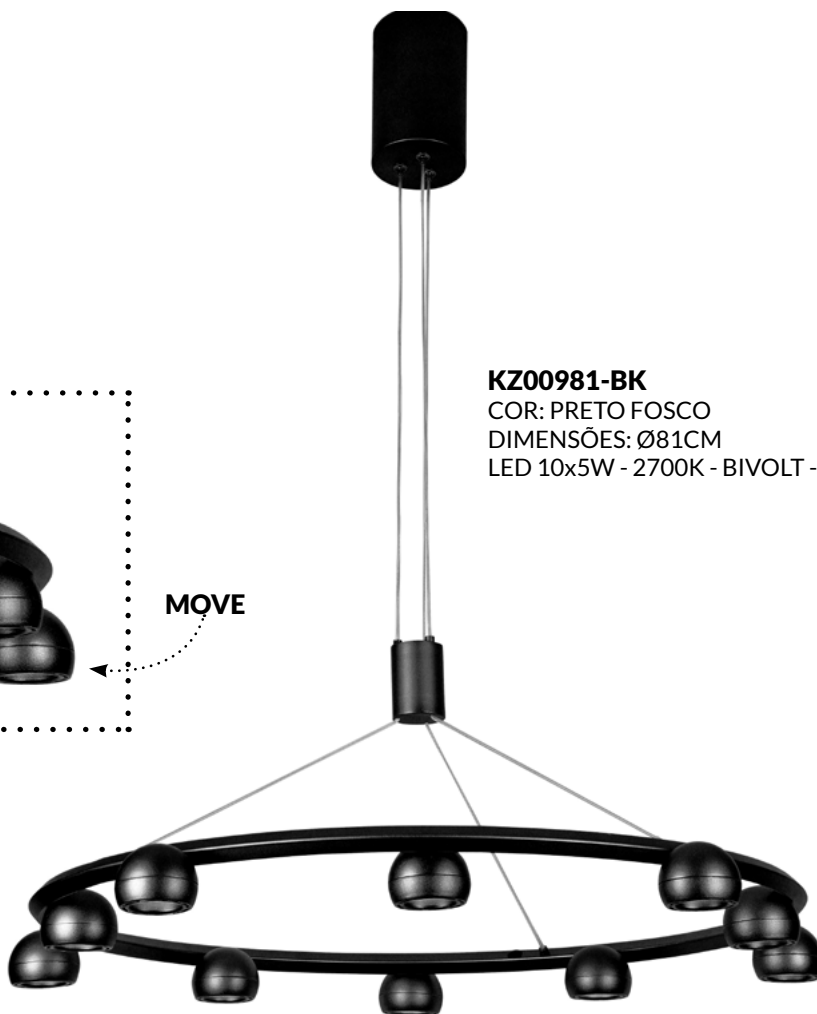

LED 5W - 2700K - BIVOLT - 400LUMENS

KZ009-BK

COR: PRETO FOSCO

DIMENSÕES: Ø6CM xH12CM

LED 5W - 2700K - BIVOLT - 400LUMENS

MOVE

KZ013W-BK

COR: PRETO FOSCO

DIMENSÕES: C10xL10xH12CM

LED 5W - 2700K - BIVOLT - 400LUMENS

KZ009W-MG

COR: OURO FOSCO

DIMENSÕES: C10xL10xH12CM

LED 5W - 2700K - BIVOLT - 400LUMENS

KZ009RT-MG
COR: OURO FOSCO
DIMENSÕES: C120CM
LED 6x5W - 2700K - BIVOLT - 2400LUMENS

KZ009RT-BK
COR: PRETO FOSCO
DIMENSÕES: C120CM
LED 6x5W - 2700K - BIVOLT - 2400LUMENS

MOVE

KZ00981-BK
COR: PRETO FOSCO
DIMENSÕES: Ø81CM
LED 10x5W - 2700K - BIVOLT - 4000LUMENS

AKIS

53

MOVE

KZ00981-MG
COR: OURO FOSCO
DIMENSÕES: Ø81CM
LED 10x5W - 2700K - BIVOLT - 4000LUMENS