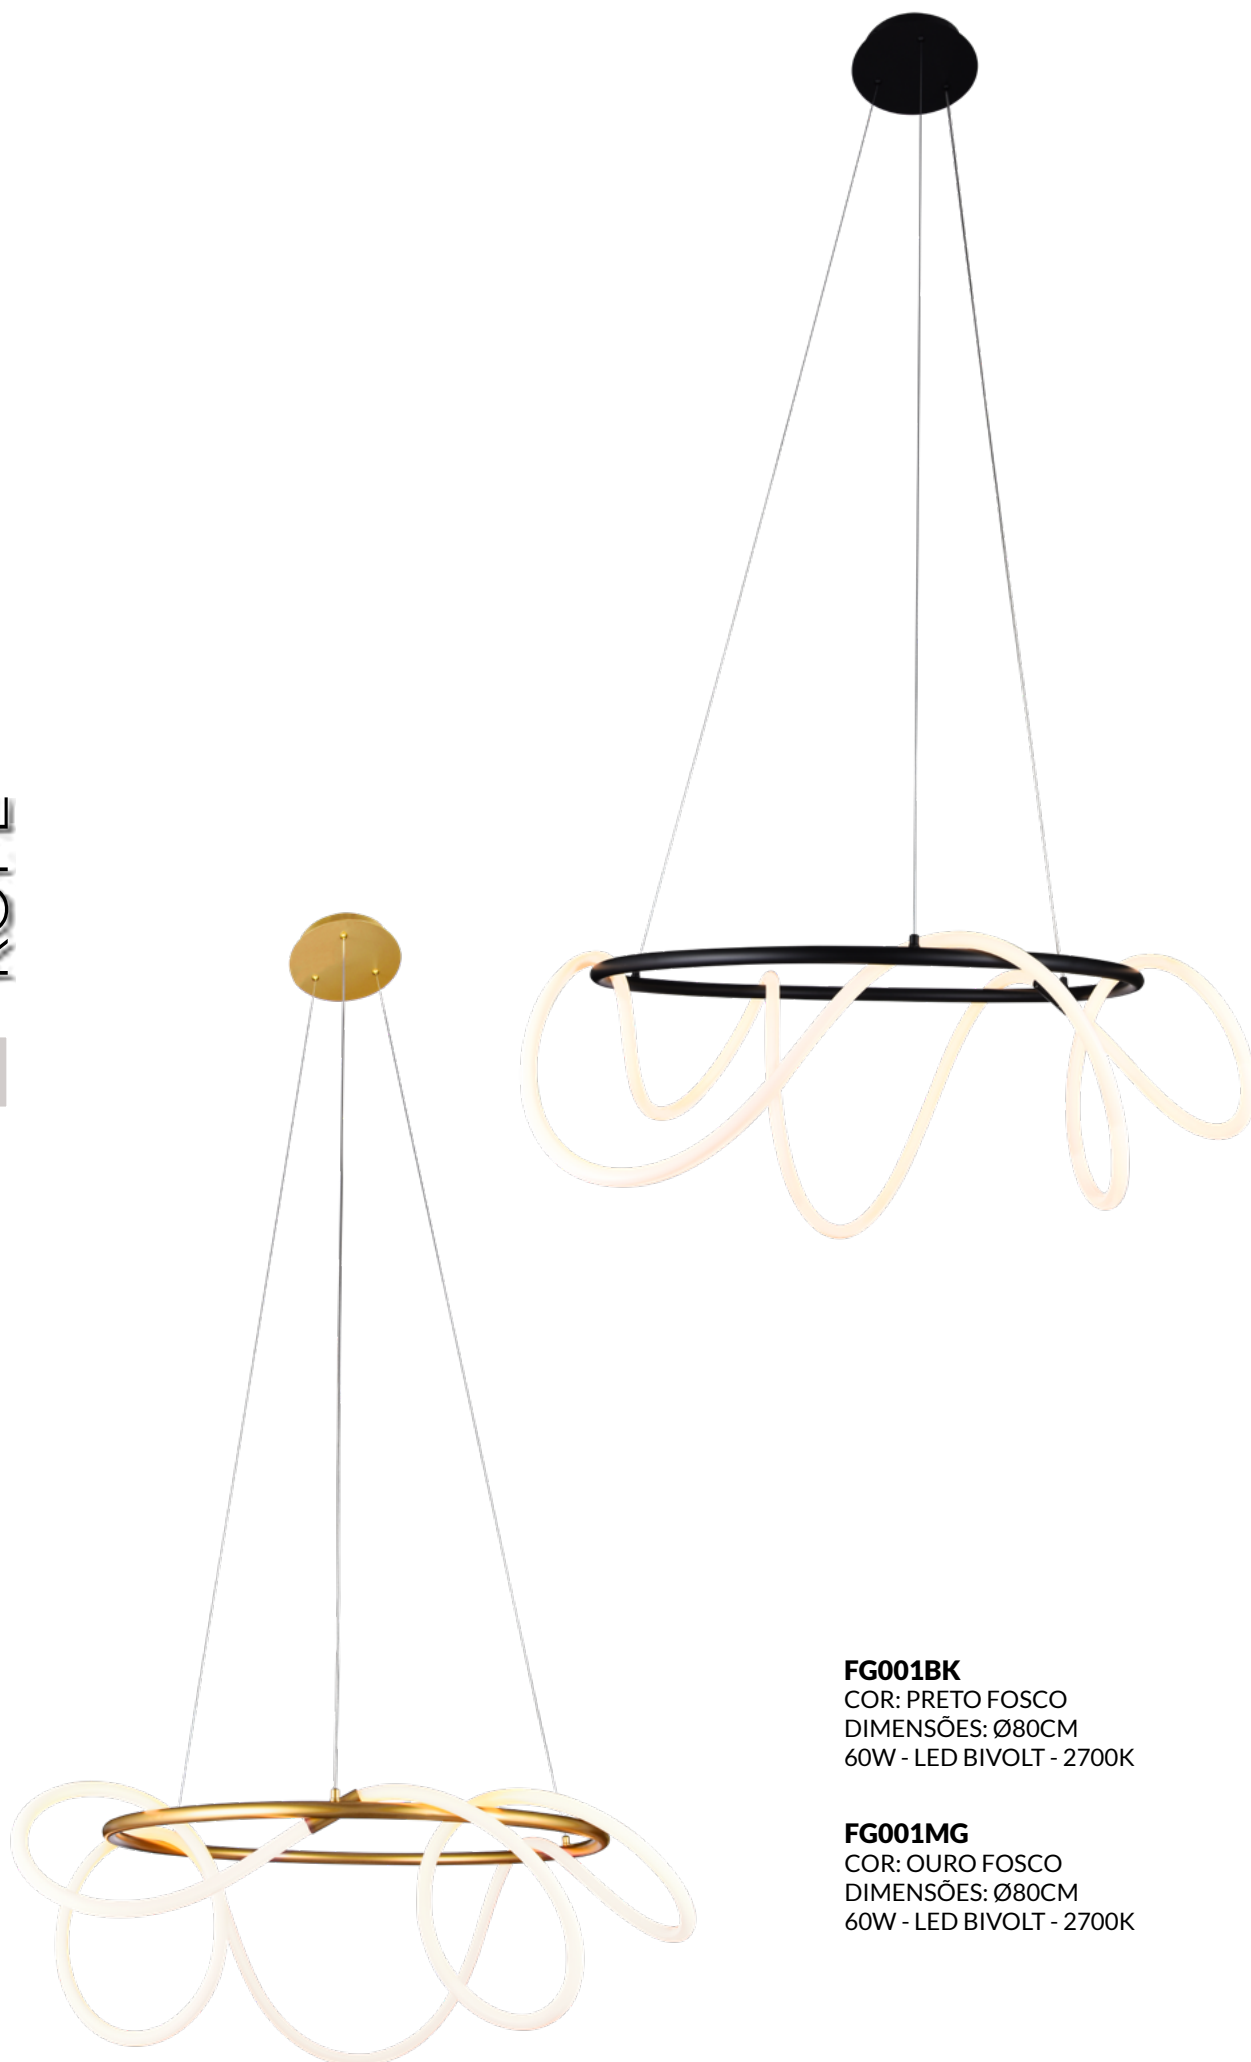

COR: OURO FOSCO + TRANSPARENTE
DIMENSÕES: Ø60CMxH80CM
6xE14

FL02-AGD

COR: OURO FOSCO + AMBAR
DIMENSÕES: Ø60CMxH80CM
6xE14

FL02-SKY

COR: PRETO FOSCO + SMOKY
DIMENSÕES: Ø60CMxH80CM
6xE14

ROPE

246

FG001BK

COR: PRETO FOSCO
DIMENSÕES: Ø80CM
60W - LED BIVOLT - 2700K

FG001MG

COR: OURO FOSCO
DIMENSÕES: Ø80CM
60W - LED BIVOLT - 2700K

JY006SG

COR: OURO FOSCO

DIMENSÕES: L120CM

LED 18W - BIVOLT - 2700K - 1400LUMENS

SABÁ