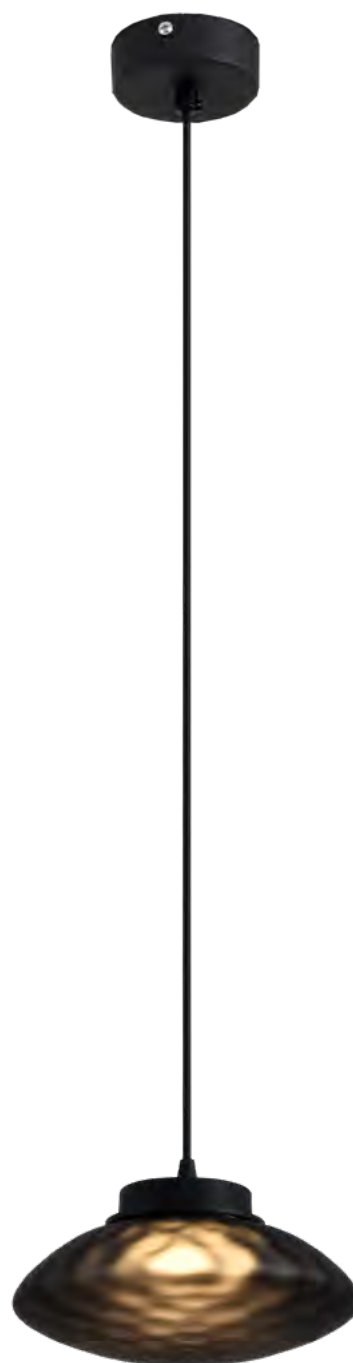

ZR108-SKY

COR: PRETO FOSCO + SMOKY
 DIMENSÕES: Ø17xH30CM
 LED 5W - 2700K - 320 LUMENS

ZR103-AGD

COR: OURO FOSCO + AMBAR
 DIMENSÕES: Ø17xH7CM
 LED 5W - 2700K - 400 LUMENS

ZR103-CH

COR: CROMADO + FOSCO
 DIMENSÕES: Ø17xH7CM
 LED 5W - 2700K - 400 LUMENS