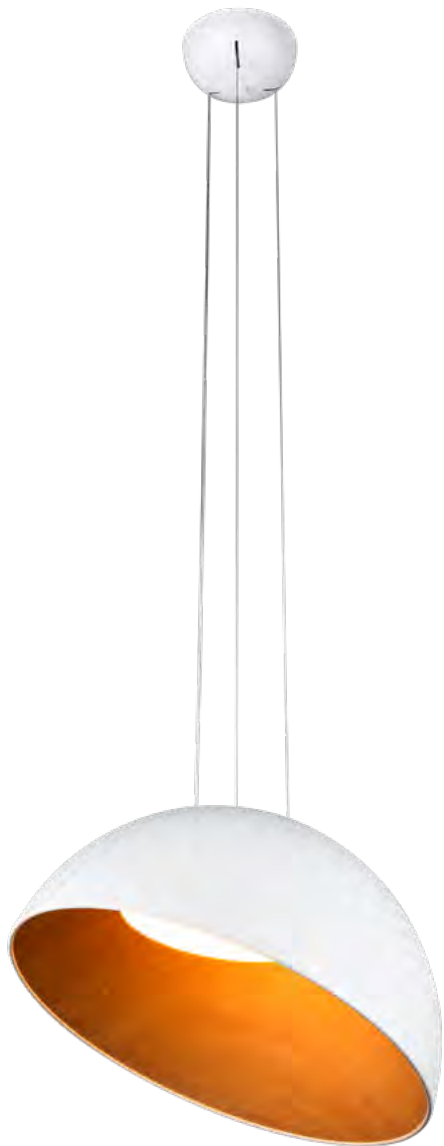

FG006MG
COR: OURO FOSCO
DIMENSÕES: Ø50CM
36W - LED BIVOLT - 2700K

TÔNIA

265