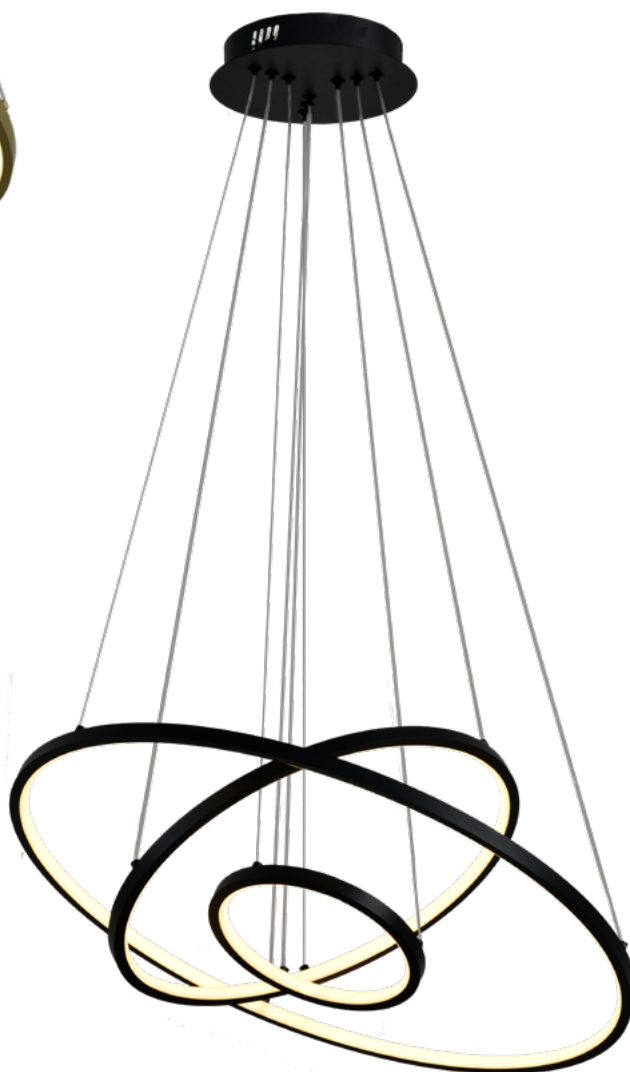

ZR092BK
COR: PRETO
DIMENSÕES: ø20+ ø40+ ø60CM
LED 60W - 2700K - 4800 LUMENS