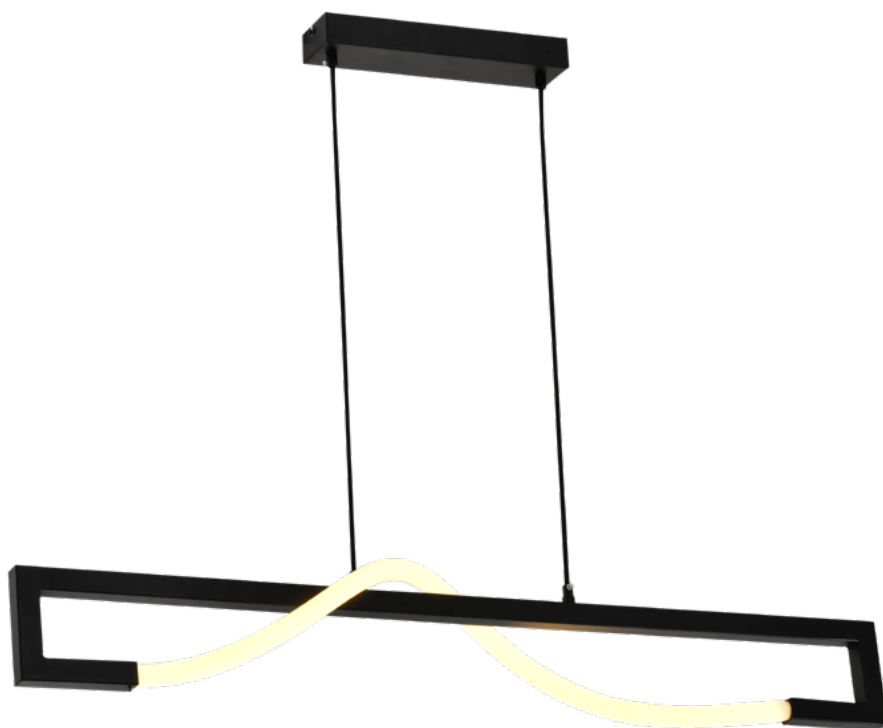

KY016P165
COR: OURO FOSCO
DIMENSÕES: C165CM
LED 56W - BIVOLT - 2700K - 4400LUMENS

CLIQUE AQUI
E VOLTE PARA
O ÍNDICE

ZM 003-2700
COR: ESPELHADO
DIMENSÕES: 55X55CM
LED40W - 2700K - BIVOLT

NARCISO

207

CLIQUE AQUI
E VOLTE PARA
O ÍNDICE