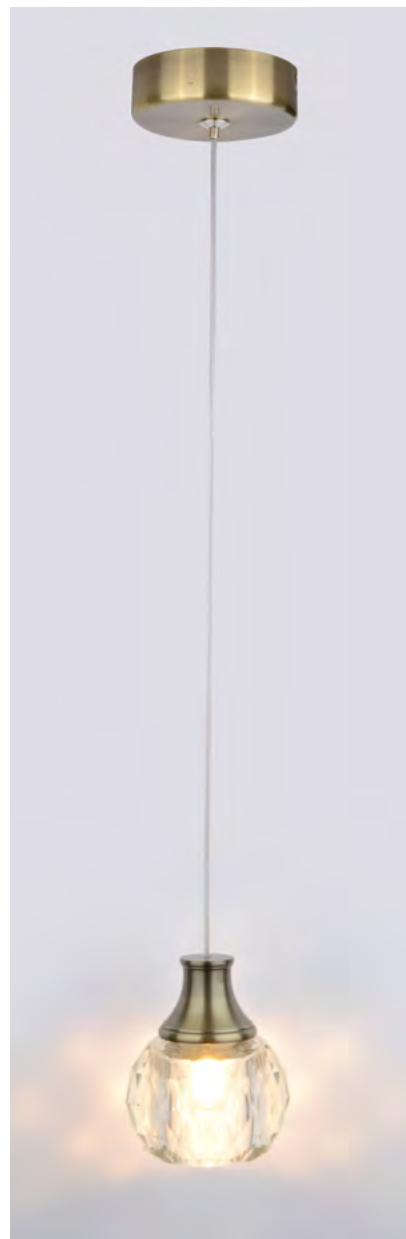

PL8048-CHG9
COR:CROMO
VIDRO TRANSPARENTE
DIMENSÕES: C7 X L7 X H4,5CM
1XG9

PL8048-ABG9
COR: BRONZE ANTIGO
VIDRO AMBAR
DIMENSÕES: C7 X L7 X H4,5CM
1XG9

CD102-CHG9
COR: CROMO
VIDRO TRANSPARENTE
DIMENSÕES: ø8CM
1XG9