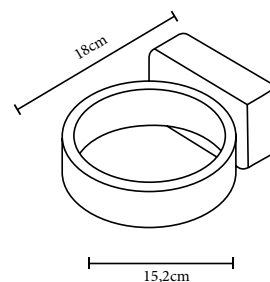

71526 BR
COR: BRANCO FOSCO
71527 PT
COR: PRETO FOSCO
LED 9x0,2W - BIVOLT - 4000K

ARE 117 BF
COR: BRANCO FOSCO
DIMENSÕES: Ø14,5 x P21,5 x H14,5CM
2XE27

LED-132 BF
ARANDELA
COR: BRANCO FOSCO
LED-132 CF
ARANDELA
COR: CAFÉ
LED 1x7W - BIVOLT - 3000K IP54