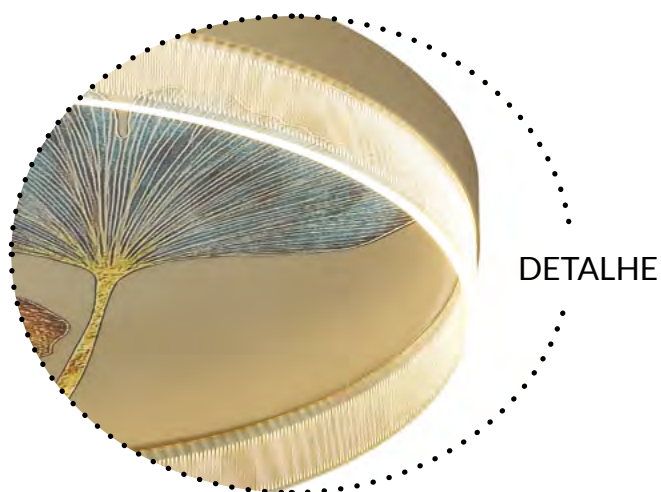

COR: PRETO

DIMENSÕES: Ø13,8CM

LED 7W - BIVOLT - 2700K - 560LUMENS

CLIQUE AQUI
E VOLTE PARA
O ÍNDICE

KAUNIS

171

KY014CE
COR: OURO FOSCO
DIMENSÕES: Ø60xH9,5CM
LED 48W - BIVOLT - 2700K

CLIQUE AQUI
E VOLTE PARA
O ÍNDICE