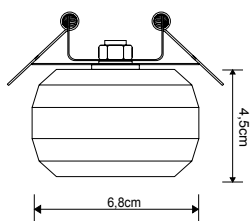

SD8048-CHG9
COR:CROMO
VIDRO TRANSPARENTE
DIMENSÕES: C7 X L7 X H4,5CM
1XG9

SD8048-ABG9
COR:CROMO
VIDRO AMBAR
DIMENSÕES: C7 X L7 X H4,5CM
1XG9