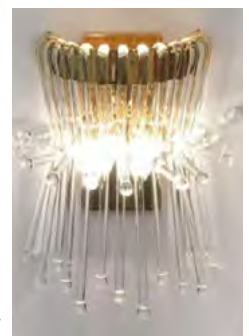

FL03-CMG
COR: OURO FOSCO + TRANSPARENTE
DIMENSÕES: Ø26xH30CM
3xE14