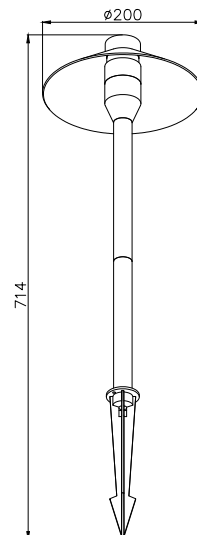

DIMENSÕES: ø20x710mm

COR: PRETO FOSCO

CLIQUE AQUI
E VOLTE PARA
O ÍNDICE

**ZR154-BK**

COR: PRETO FOSCO
DIMENSÕES: Ø60CM x H70CM
LED 15W - 2700K -1100LUMENS

**ZR154-GD**

COR: OURO FOSCO
DIMENSÕES: Ø60CM x H70CM
LED 15W - 2700K -1100LUMENS