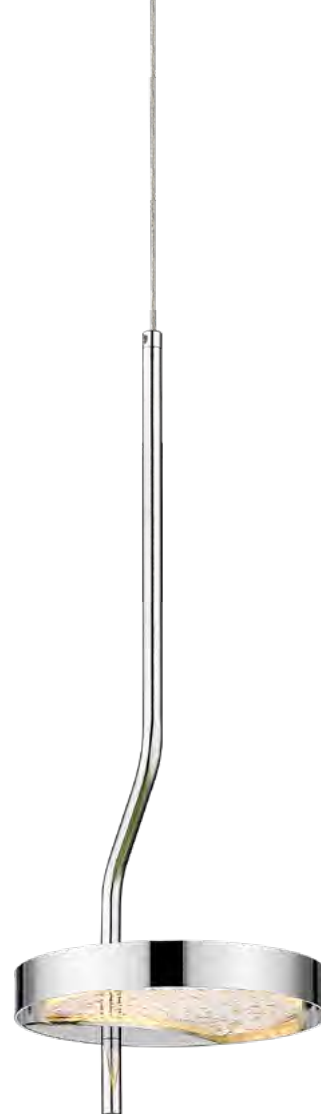

CLIQUE AQUI
E VOLTE PARA
O ÍNDICE

EMMA

126

CLIQUE AQUI
E VOLTE PARA
O ÍNDICE

LT012-MG

COR: OURO FOSCO + TRANSPARENTE
DIMENSÕES: Ø14CM
LED 4W - 2700K - 361 LUMENS

LT012-BK

COR: PRETO FOSCO + TRANSPARENTE
DIMENSÕES: Ø14CM
LED 4W - 2700K - 361 LUMENS