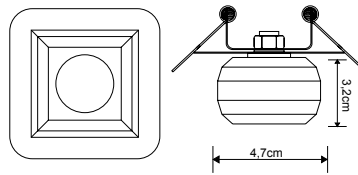

SD8159-AB
COR: ÂMBAR
1XG4