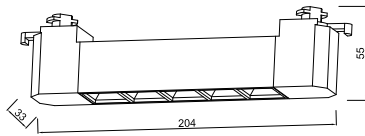

BIVOLT O-005BK103

POTÊNCIA:	10W
LUMENS:	580Lm
TEMP. DE COR:	3000K
IND. DE REP. COR:	80
SOQUETE:	LED 10W
DIMERIZÁVEL:	Não
TENSÃO:	85-265V
GRAU DE PROTEÇÃO:	IP44
DIMENSÕES:	204x33x55mm
COR:	PRETO FOSCO

BIVOLT O-006BK104

POTÊNCIA:	10W
LUMENS:	580Lm
TEMP. DE COR:	4200K
IND. DE REP. COR:	80
SOQUETE:	LED 10W
DIMERIZÁVEL:	Não
TENSÃO:	85-265V
GRAU DE PROTEÇÃO:	IP44
DIMENSÕES:	204x33x55mm
COR:	PRETO FOSCO