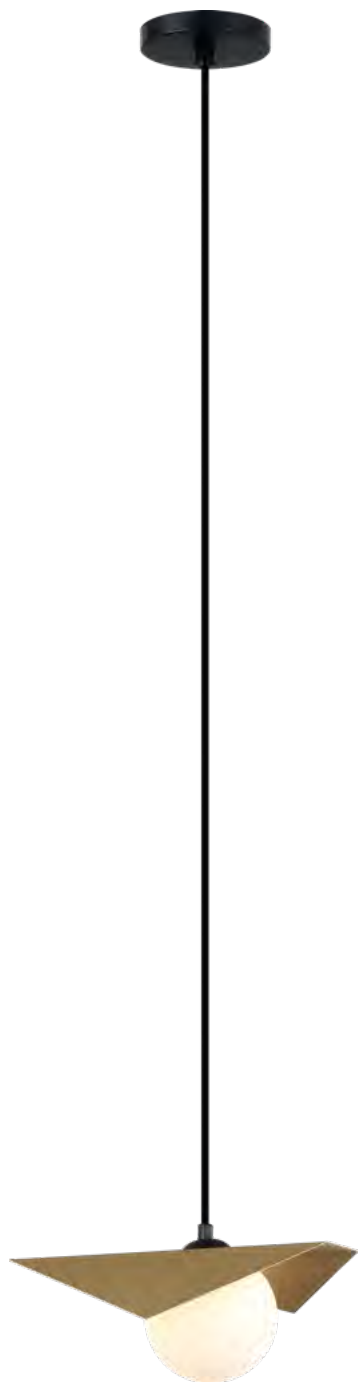

GH 006
COR: OURO
DIMENSÕES: L28xP16CM
1XG9