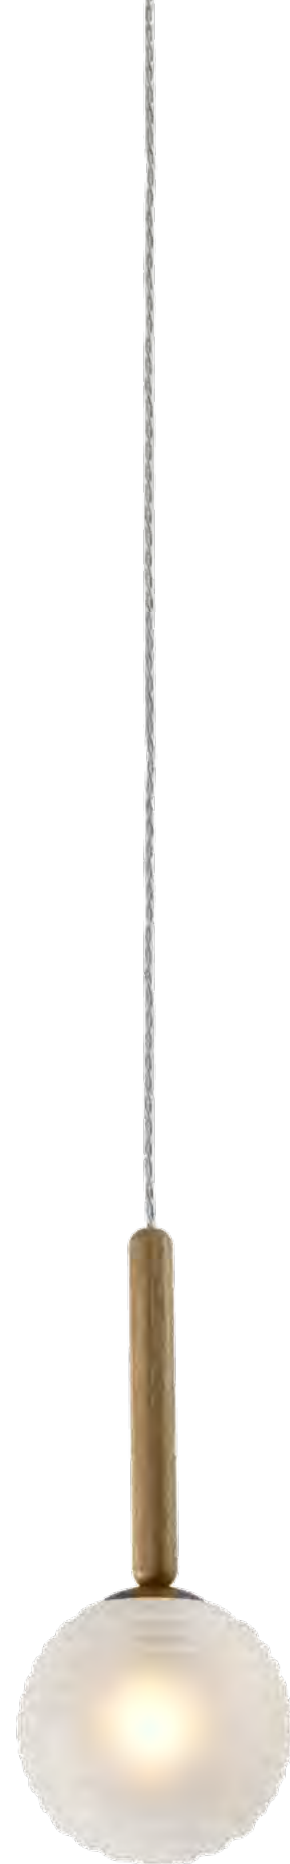

DORA

120

ZR087-WBK
COR: PRETO FOSCO
DIMENSÕES: L32+ C26+ H40CM
2XE14

CLIQUE AQUI
E VOLTE PARA
O ÍNDICE

ZR136-AB
COR: ÂMBAR
DIMENSÕES: Ø15CM
SOQUETE: 1xG9

ZR136-SKY
COR: SMOKY
DIMENSÕES: Ø15CM
SOQUETE: 1xG9