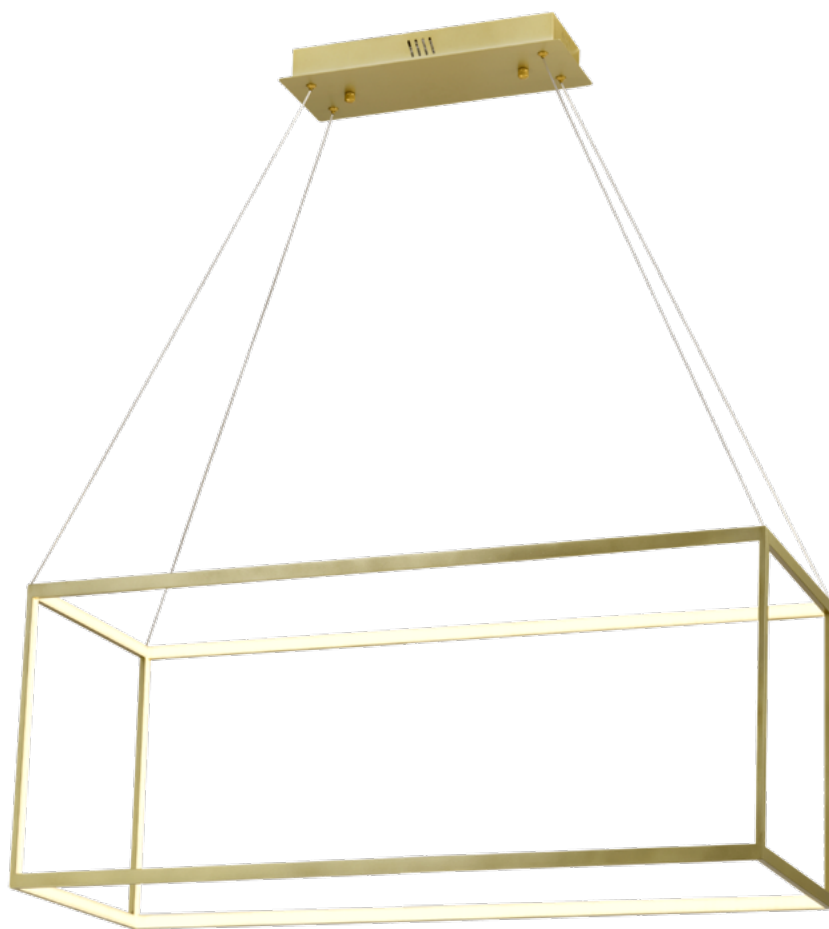

ZR159-MG
COR: OURO
DIMENSÕES: L10xP10xH31CM
LED 8W - BIVOLT - 2700K - 464LM

LUCCA

185