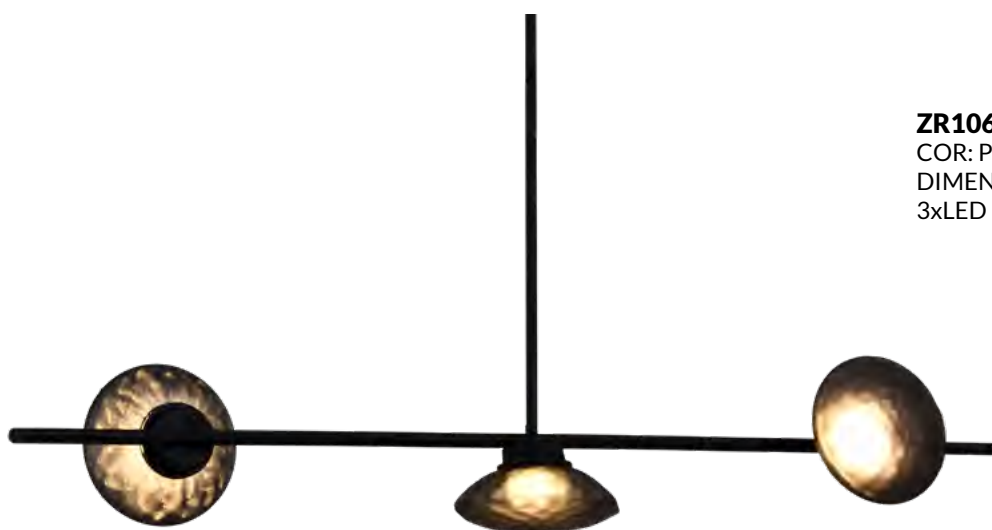

PETRA

233

CLIQUE AQUI
E VOLTE PARA
O ÍNDICE

ZR106-AGD

COR: OURO FOSCO + AMBAR
 DIMENSÕES: C120xL17CM
 3xLED 5W - 2700K - 1100 LUMENS

ZR106-CH

COR: CROMADO + FOSCO
 DIMENSÕES: C120xL17CM
 3xLED 5W - 2700K - 1200 LUMENS