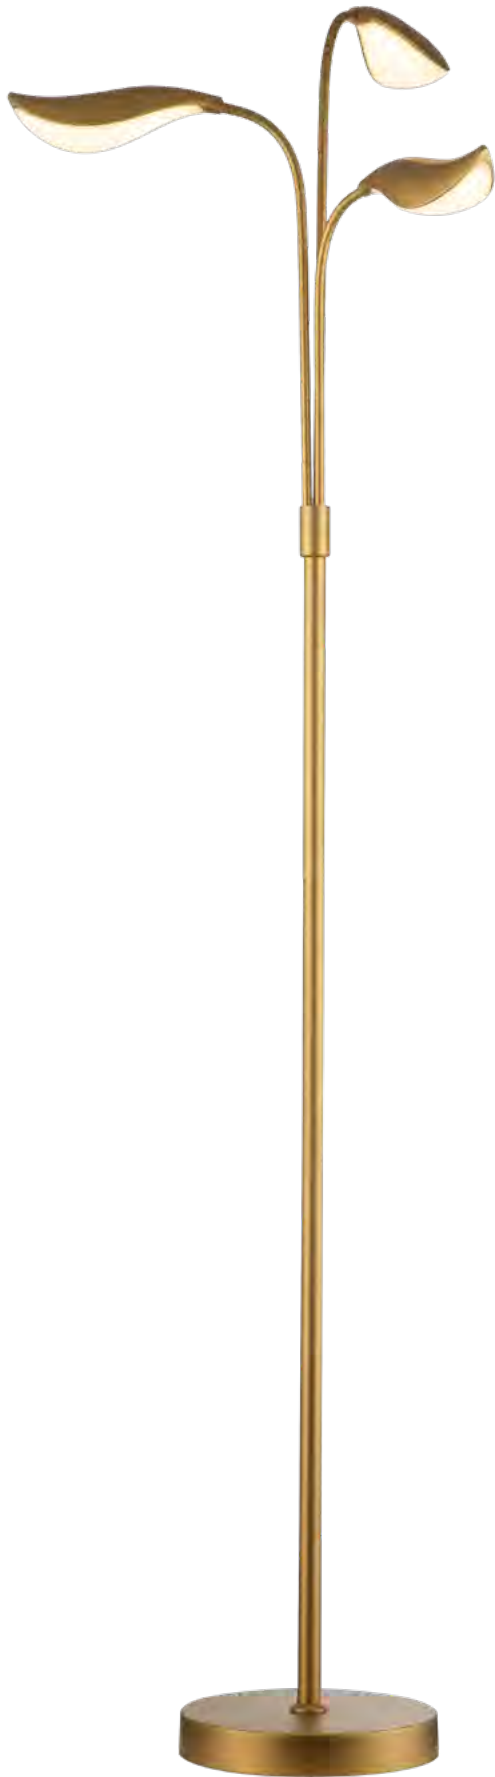

BL001WBK
COR: PRETO FOSCO
DIMENSÕES: C10xL9xH25CM
LED 8W - 2700K
BIVOLT - 600LUMENS

BL001WMG
COR: OURO FOSCO
DIMENSÕES: C10xL9xH25CM
LED 8W - 2700K
BIVOLT - 600LUMENS

BL002FMG

COR: OURO FOSCO

DIMENSÕES: H160CM

LED 3x8W - 2700K - BIVOLT - 640LUMENS