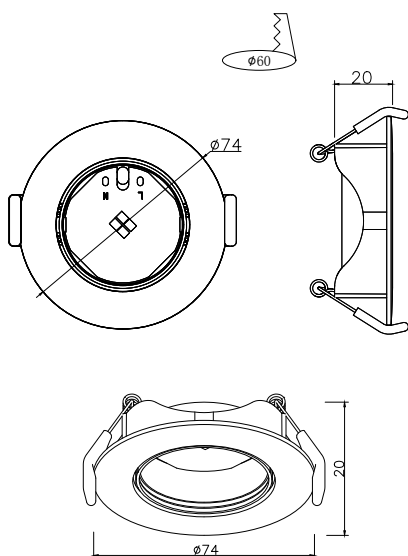

BIVOLT O-017EQ33

POTÊNCIA:	3W
LUMENS:	250Lm
TEMP. DE COR:	3000K
IND. DE REP. COR:	80
SOQUETE:	LED 3W
DIMERIZÁVEL:	Não
TENSÃO:	85-265V
GRAU DE PROTEÇÃO:	IP20
DIMENSÕES:	ø74x20mm
COR:	BRANCO