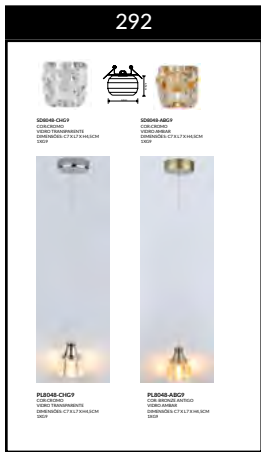

ÍNDICE INTERATIVO

CLIQUE NA PÁGINA QUE DESEJA VER

ATENÇÃO

- A Starlux reserva-se ao direito de fazer alterações em seus produtos sem aviso prévio.
- Os produtos não são vendidos com lâmpada.
- No momento da instalação das luminárias de LED, deve ser feito o aterramento.
- Os produtos poderão ter variações em suas cores.