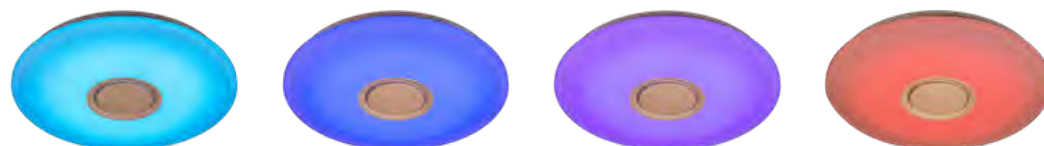

ZM 004

COR: BRANCO

DIMENSÕES: Ø50CCM

LED36W - RGB - BIVOLT