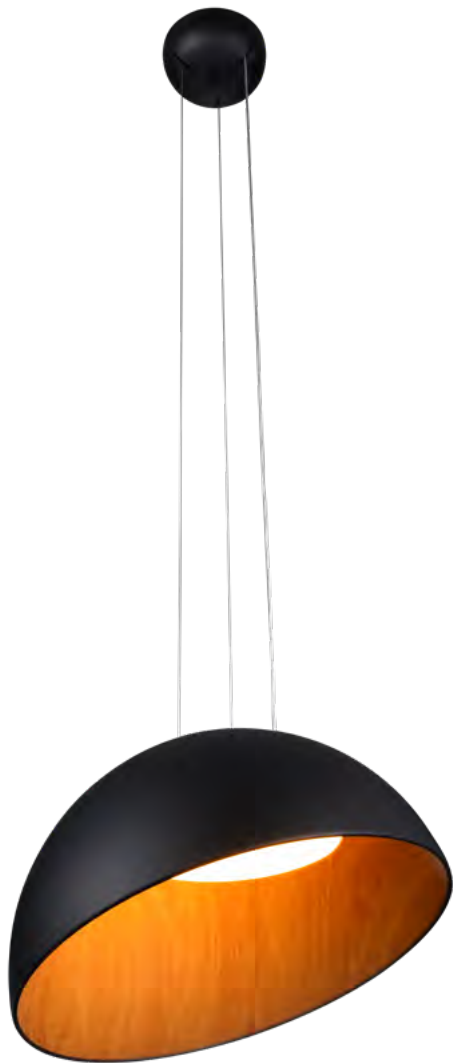

FG006MG
COR: OURO FOSCO
DIMENSÕES: Ø50CM
36W - LED BIVOLT - 2700K

TÔNIA

265