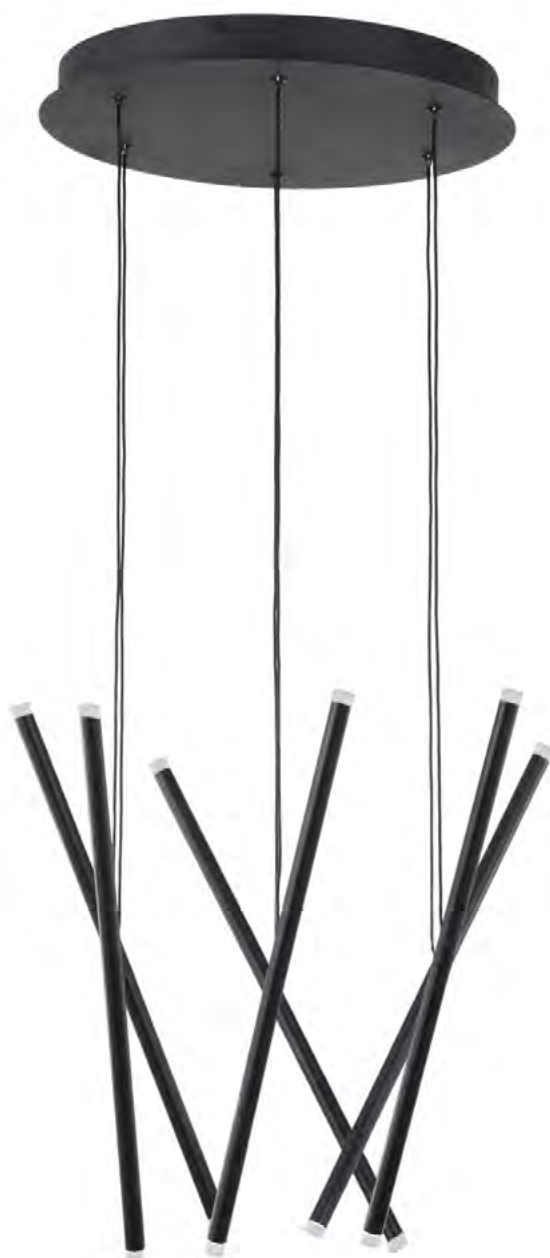

FUNAMBOLO

138

NL005BK

COR: PRETO FOSCO

DIMENSÕES: Ø40xH150CM

LED24W - 3000K- BIVOLT