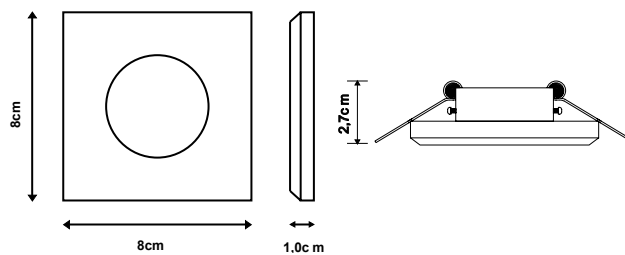

RG005B-AB
COR: ESPELHO ÂMBAR
1xGU10
(MR11)