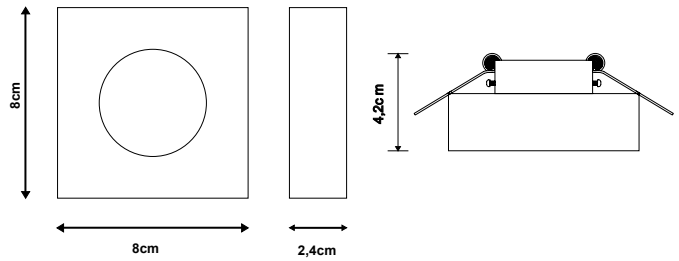

RG038B-CH
COR: TRANSPARENTE
1xGU10
(MR11)