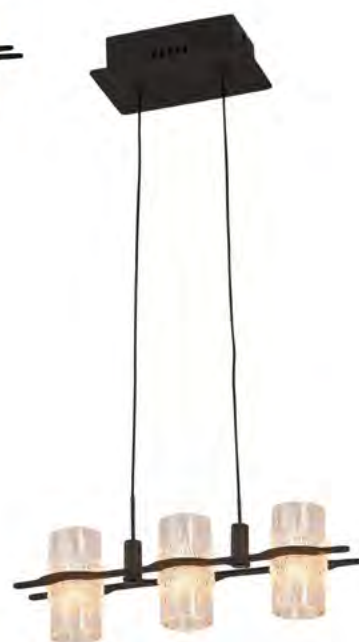

KZ004RTS-BK
COR: PRETO FOSCO
DIMENSÕES: C27xL6CM
LED 50W - 2700K - BIVOLT - 700LUMENS