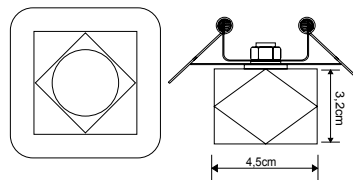

SD8161-CH
COR: TRANSPARENTE
1XG4