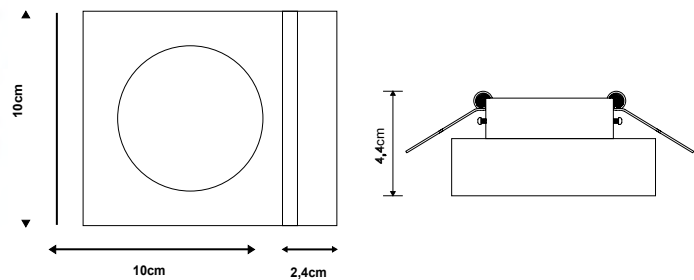

RG038A-CH
COR: TRANSPARENTE
1xGU10
(MR16)