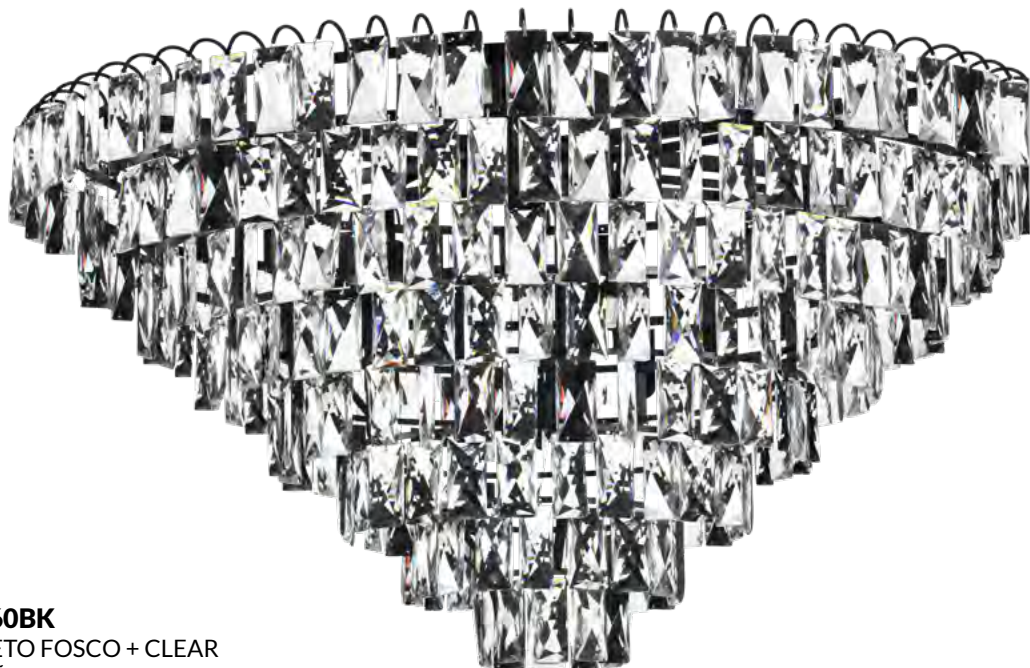

KZ005W-BK
COR: PRETO FOSCO
DIMENSÕES: C16xL10xH12CM
LED 4W - 3200K - BIVOLT - 320UMENS

ZR182-60MG

COR: OURO FOSCO + CLEAR
DIMENSÕES: Ø60CMxH40CM
SOQUETE: 6xG9

ZR184-80MG

COR: OURO FOSCO + CLEAR
DIMENSÕES: Ø80CMxH60CM
SOQUETE: 12xG9