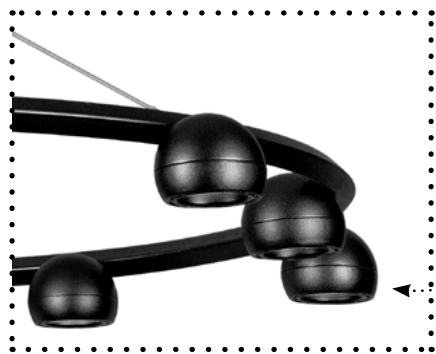

MOVE

KZ00981-BK
COR: PRETO FOSCO
DIMENSÕES: Ø81CM
LED 10x5W - 2700K - BIVOLT - 4000LUMENS

AKIS

53

MOVE

KZ00981-MG
COR: OURO FOSCO
DIMENSÕES: Ø81CM
LED 10x5W - 2700K - BIVOLT - 4000LUMENS

CLIQUE AQUI
E VOLTE PARA
O ÍNDICE