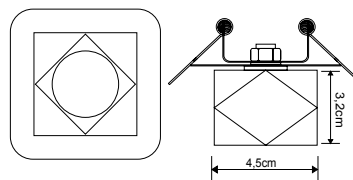

SD8161-AB
COR: ÂMBAR
1XG4