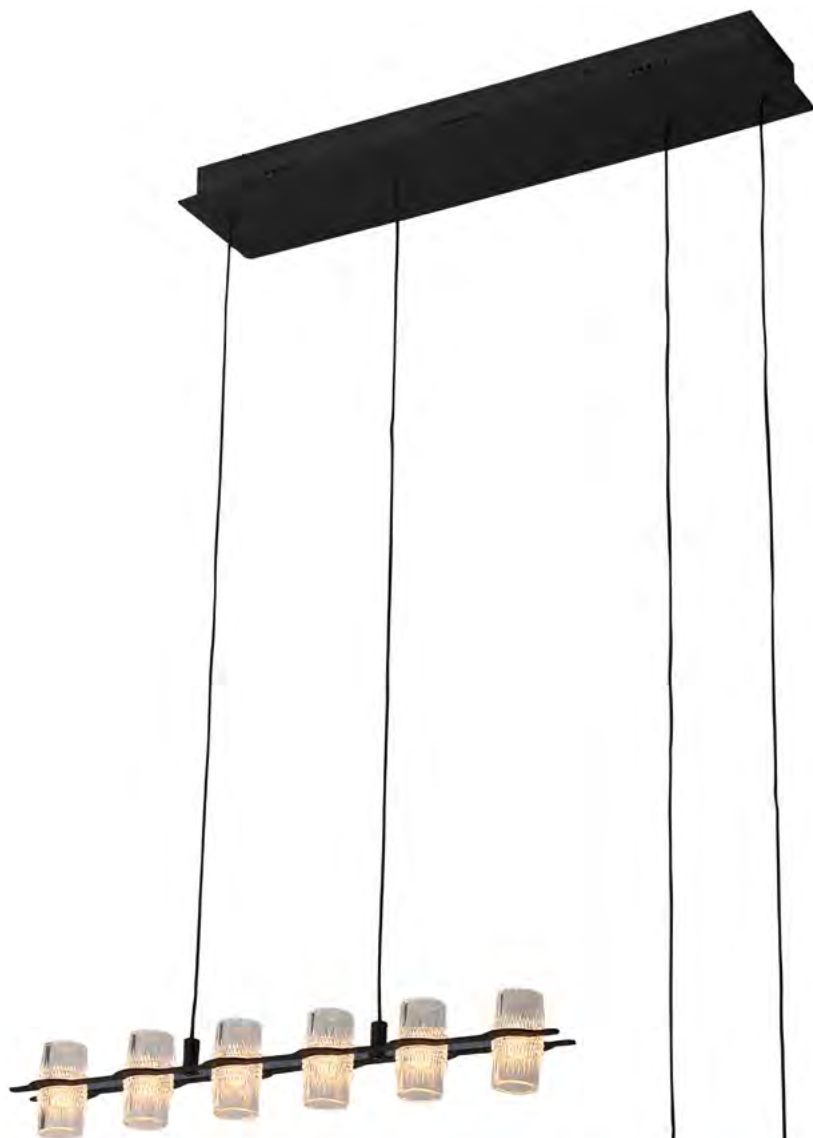

KZ003RTL-BK
COR: PRETO FOSCO
DIMENSÕES: C81xL10CM
LED 30W - 2700K - BIVOLT - 2100LUMENS