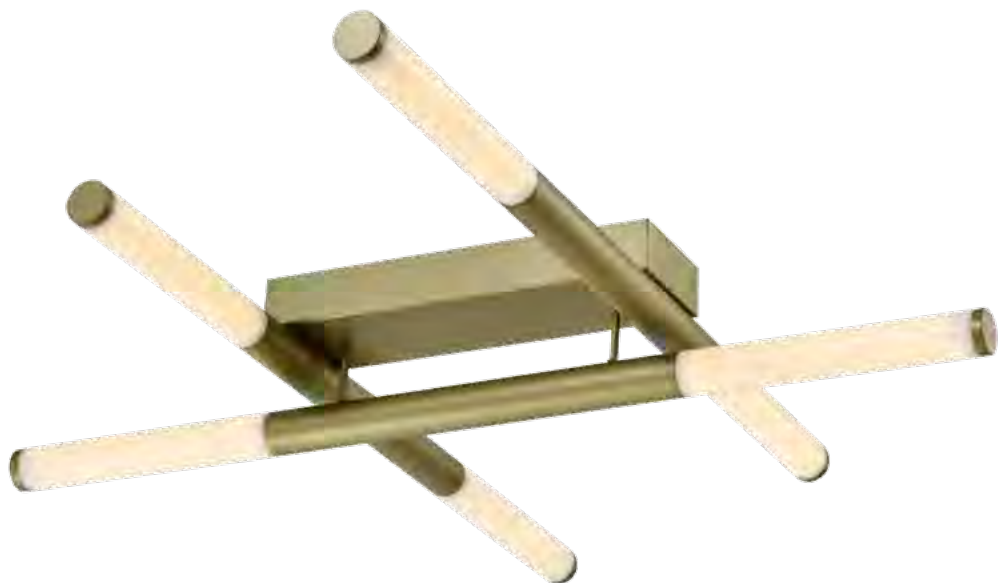

ZM010-CL

COR: TRANSPARENTE

DIMENSÕES: Ø28H10CM

LED 12W - 3000K - BIVOLT - 800LUMENS

ZR140-WGD

COR: OURO FOSCO + BRANCO

DIMENSÕES: Ø50CM

LED 27W - 2700K - 2160 LUMENS