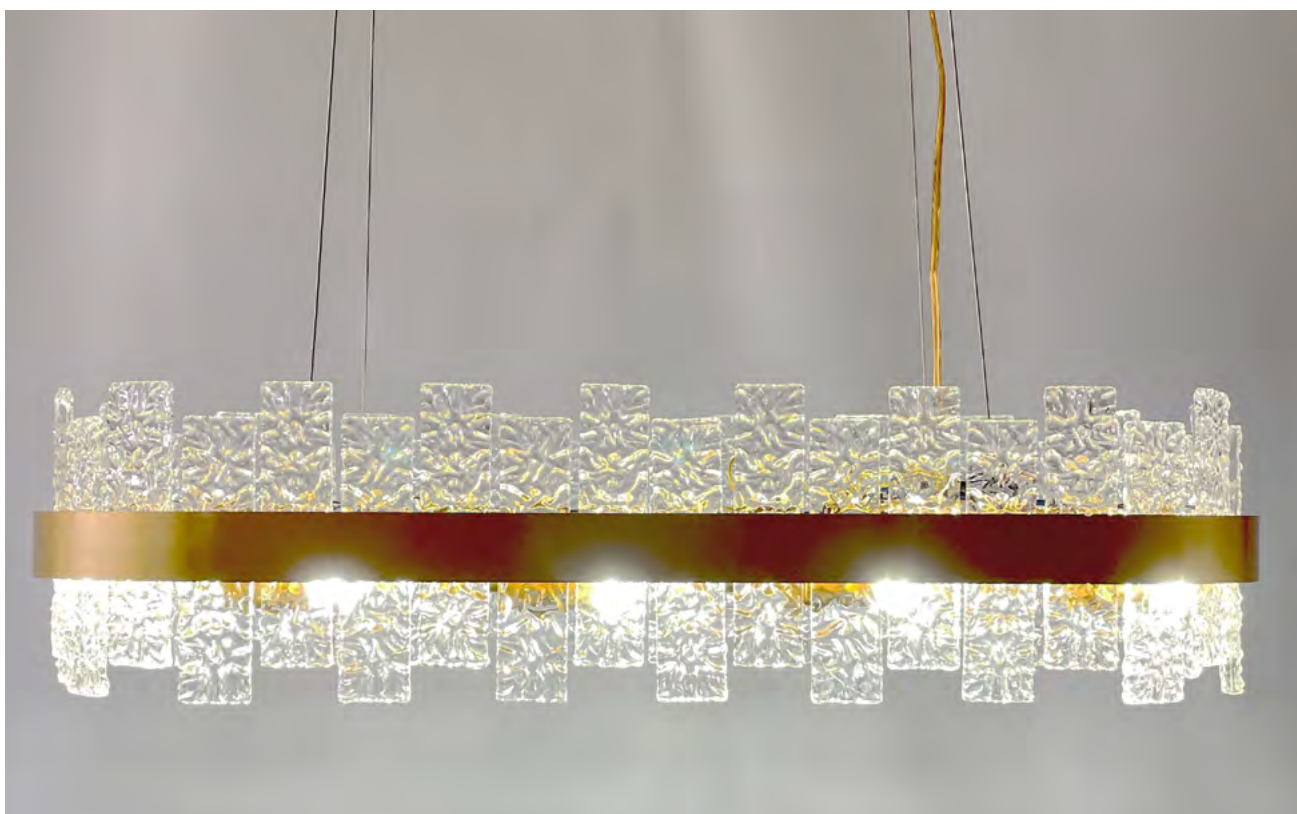

CLIQUE AQUI
E VOLTE PARA
O ÍNDICE

CAPELLO

110

VL 008 BK
COR: PRETO FOSCO
DIMENSÕES: Ø50CM
2xG9

CLIQUE AQUI
E VOLTE PARA
O ÍNDICE

JY14-PM-MG
COR: OURO + TRANSPARENTE
DIMENSÕES: Ø60CM
LÂMPADAS: 8xG9

JY15-PM-MG
COR: OURO + TRANSPARENTE
DIMENSÕES: C80 x H30CM
LÂMPADAS: 10xG9