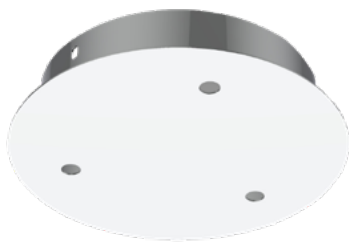

LT018-CH

COR: CROMADO
DIMENSÕES: Ø18CMxH3,5CM
CANOPLA COM 3 FUROS