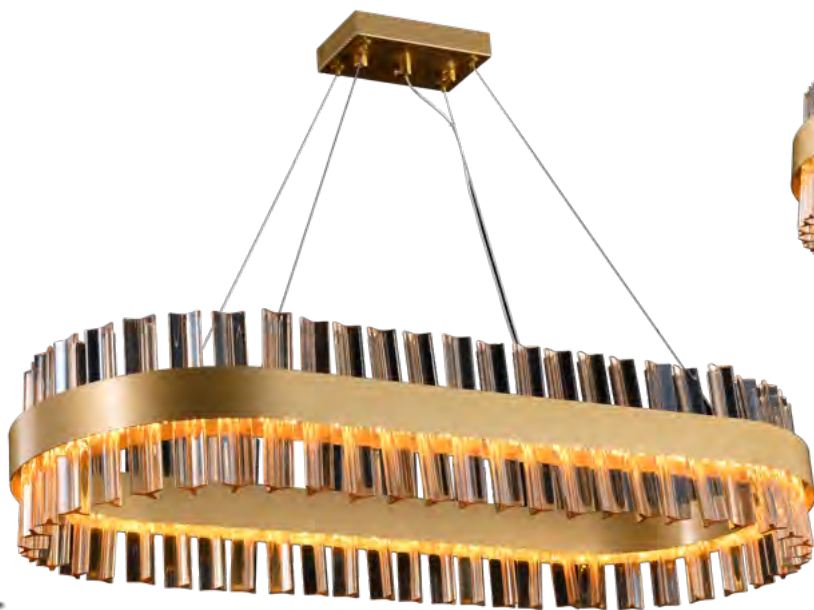

113

BW1398-1S

COR: PRETO FOSCO + BRANCO FOSCO
VIDRO: Ø15CM
1xG9

ZR81-S-GD

COR: OURO FOSCO+MILK
VIDRO: Ø15CM
1xG9

CLIQUE AQUI
E VOLTE PARA
O ÍNDICE

ZR071-AB-60
COR: ÂMBAR
DIMENSÕES: Ø60xH15CM
LED 2700 - BIVOLT