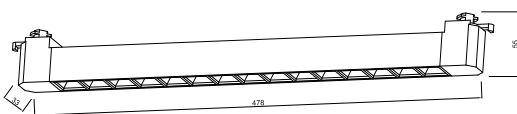

BIVOLT O-009BK103

POTÊNCIA:	30W
LUMENS:	1740Lm
TEMP. DE COR:	3000K
IND. DE REP. COR:	80
SOQUETE:	LED 30W
DIMERIZÁVEL:	Não
TENSÃO:	85-265V
GRAU DE PROTEÇÃO:	IP44
DIMENSÕES:	478x33x55mm
COR:	PRETO FOSCO

BIVOLT O-010BK104

POTÊNCIA:	30W
LUMENS:	1740Lm
TEMP. DE COR:	4200K
IND. DE REP. COR:	80
SOQUETE:	LED 30W
DIMERIZÁVEL:	Não
TENSÃO:	85-265V
GRAU DE PROTEÇÃO:	IP44
DIMENSÕES:	478x33x55mm
COR:	PRETO FOSCO