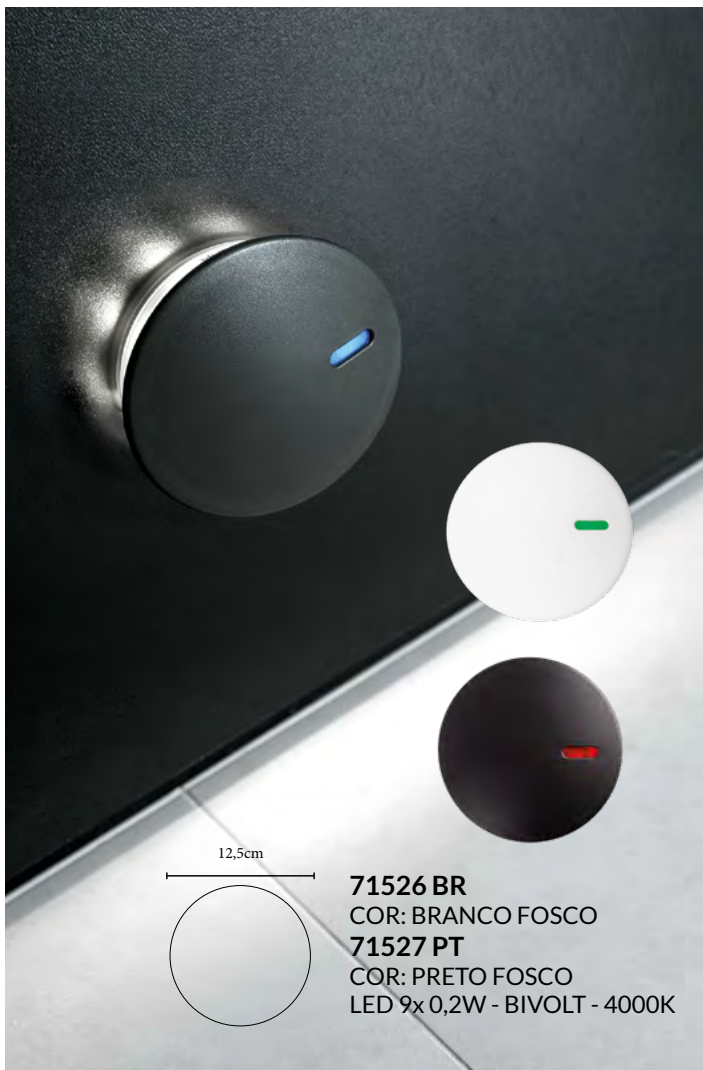

71526 BR
COR: BRANCO FOSCO
71527 PT
COR: PRETO FOSCO
LED 9x0,2W - BIVOLT - 4000K