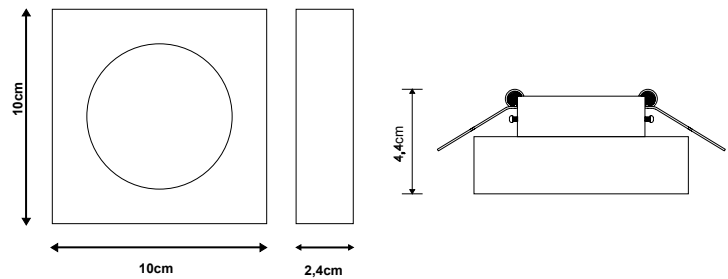

RG038A-AB
COR: ÂMBAR
1xGU10
(MR16)