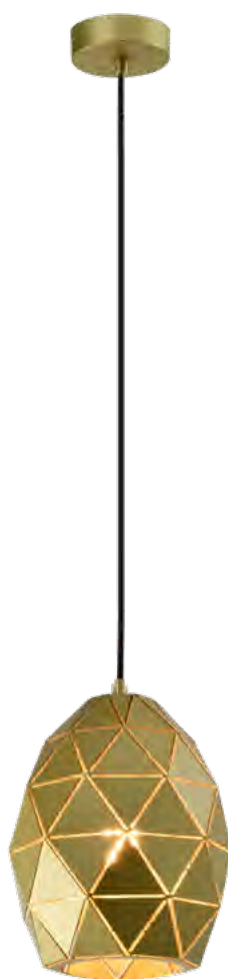

ZR109-SKY
COR: PRETO FOSCO
DIMENSÕES: Ø15CM
SOQUETE: 1xE27

ZR109-GD
COR: OURO FOSCO
DIMENSÕES: Ø15CM
SOQUETE: 1xE27

OTTO

221

CLIQUE AQUI
E VOLTE PARA
O ÍNDICE