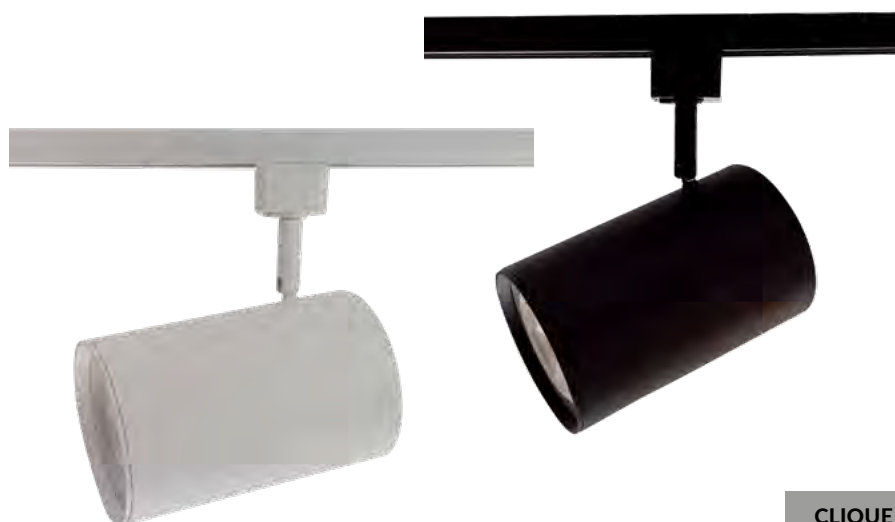

ZTL018-WH
COR: BRANCO
DIMENSÕES: ø115x90mm
AR111 - GU10

ZTL018-BK
COR: PRETO
DIMENSÕES: ø115x90mm
AR111 - GU10

ZTL019-WH
COR: BRANCO
DIMENSÕES: ø66x130mm
PAR20 - E27

ZTL019-BK
COR: PRETO
DIMENSÕES: ø66x130mm
PAR20 - E27

ZTL020-WH
COR: BRANCO
DIMENSÕES: ø100x155mm
PAR30 - E27

ZTL020-BK
COR: PRETO
DIMENSÕES: ø100x155mm
PAR30 - E27