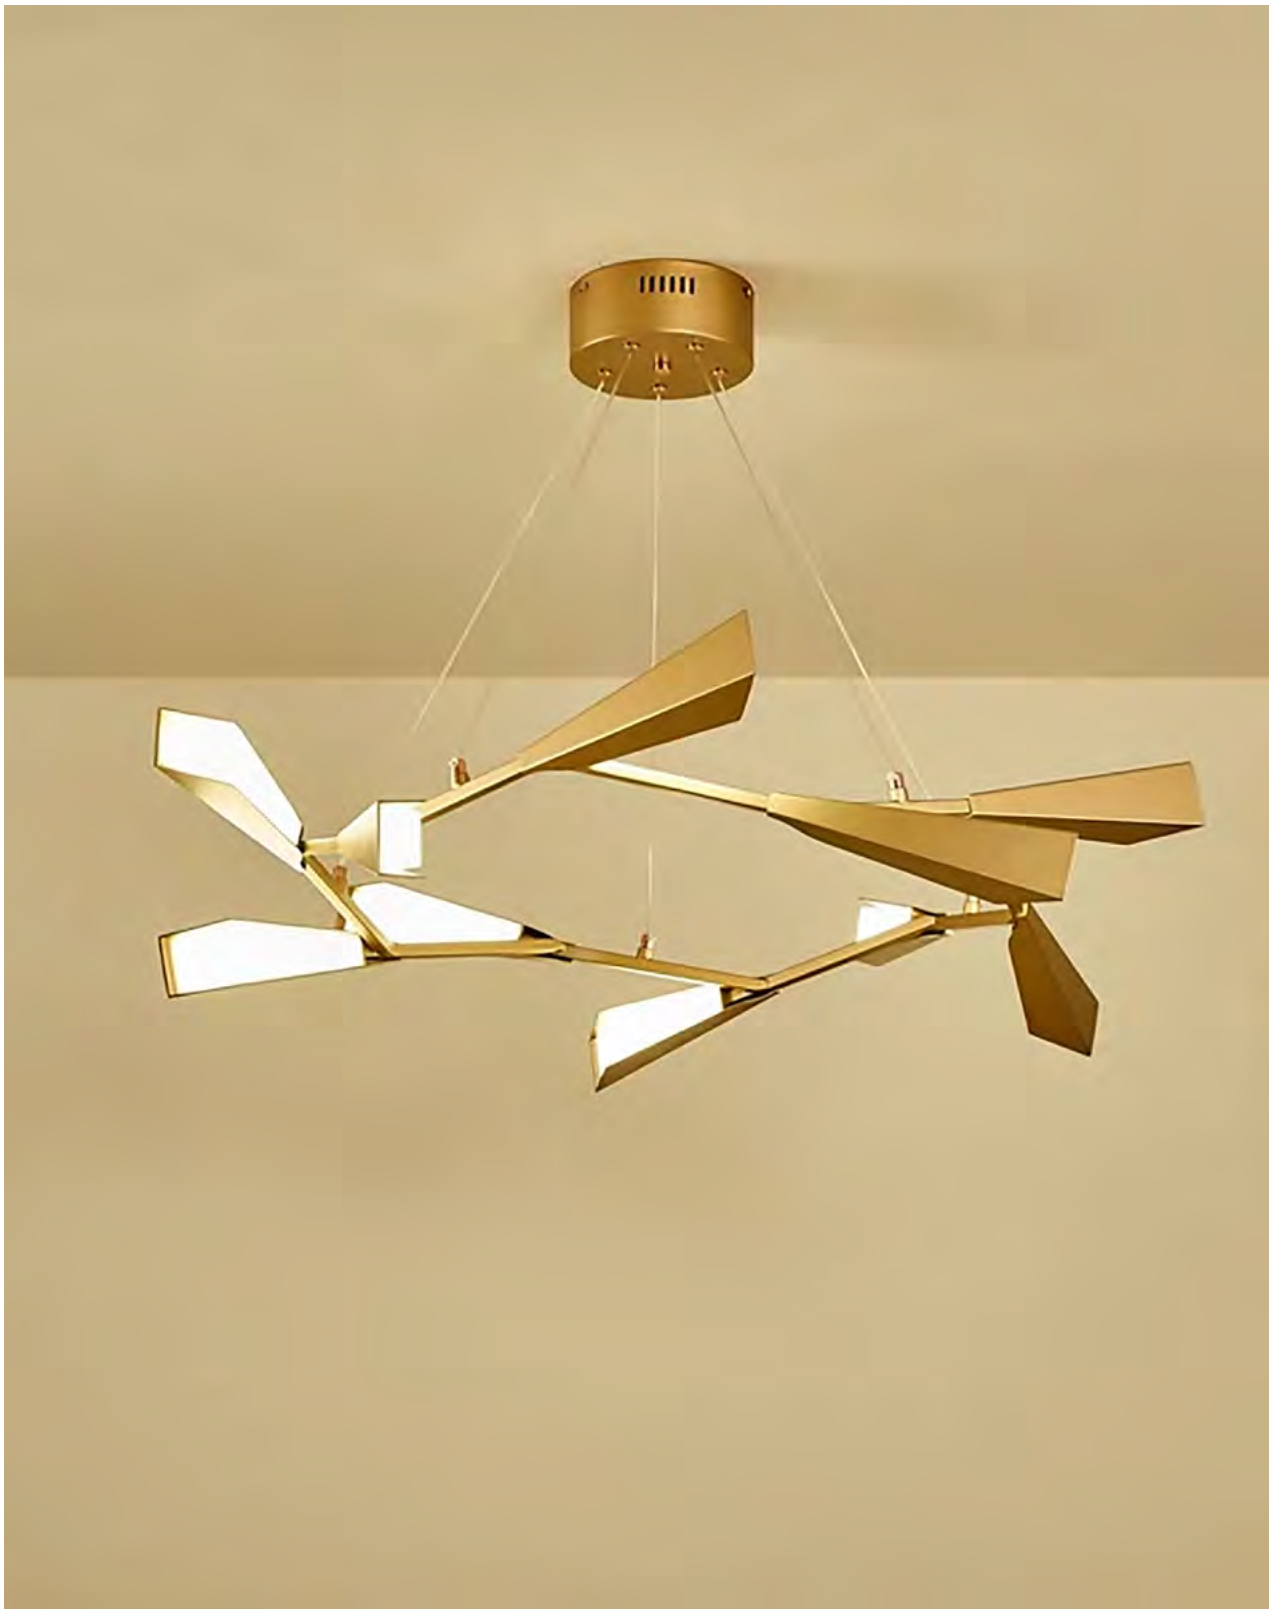

IDL-008-MG

COR: OURO FOSCO

DIMENSÕES: Ø70CM

LED 25W - 2700K - BIVOLT