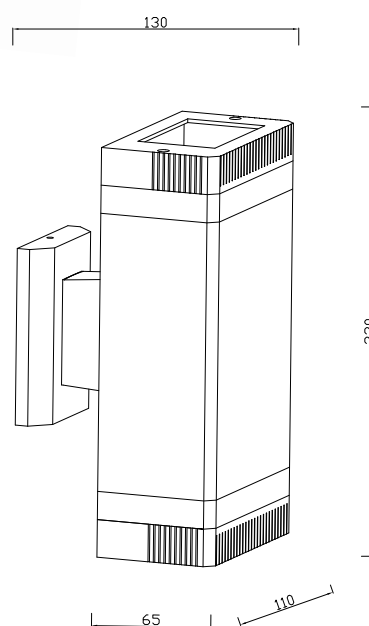

CLIQUE AQUI
E VOLTE PARA
O ÍNDICE