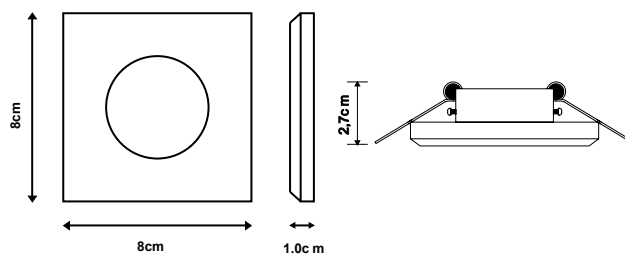

RG005B-CH
COR: ESPELHO TRANSPARENTE
1xGU10
(MR11)