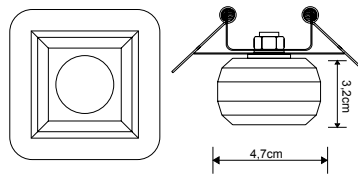

CD102-ABG9
COR: BRONZE ANTIGO
VIDRO AMBAR
DIMENSÕES: ø8CM
1XG9

B102-CHG9
COR: CROMO
VIDRO TRANSPARENTE
DIMENSÕES: Ø8CM
1XG9

B102-ABG9
COR: BRONZE ANTIGO
VIDRO AMBAR
DIMENSÕES: ø8CM
1XG9

SD8159-AB
COR: ÂMBAR
1XG4