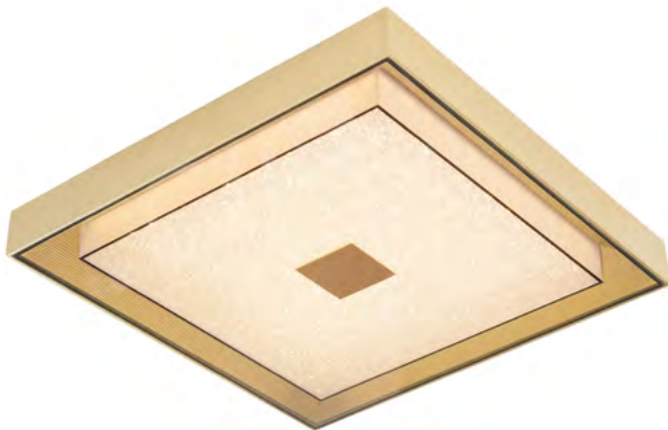

PS-30959-12W

COR: OURO
DIMENSÕES: C34xL34xH10CM
LED-12W - BIVOLT - 3000K - 985LM

SU30959-26W

COR: OURO
DIMENSÕES: C53xL53xH10CM
LED-26W - BIVOLT - 3000K - 2045LM

OU30959-60W

COR: OURO
DIMENSÕES: C70xL70xH10CM
LED-60W - BIVOLT - 3000K - 3780LM

WPS-30959-12W

COR: BRANCO FOSCO
DIMENSÕES: C34xL34xH10CM
LED-12W - BIVOLT - 3000K - 985LM

WH-30959-26W

COR: BRANCO FOSCO
DIMENSÕES: C53xL53xH10CM
LED-26W - BIVOLT - 3000K - 2045LM

WH-30959-60W

COR: BRANCO FOSCO
DIMENSÕES: C70xL70xH10CM
LED-60W - BIVOLT - 3000K - 3780LM

BPS-30959-12W

COR: PRETO FOSCO
DIMENSÕES: C34xL34xH10CM
LED-12W - BIVOLT - 3000K - 985LM

BK-30959-26W

COR: PRETO FOSCO
DIMENSÕES: C53xL53xH10CM
LED-26W - BIVOLT - 3000K - 2045LM

BK-30959-60W

COR: PRETO FOSCO
DIMENSÕES: C70xL70xH10CM
LED-60W - BIVOLT - 3000K - 3780LM

CH-30959-26W

COR: ALUMINIUM
DIMENSÕES: C53xL53xH10CM
LED-26W - BIVOLT - 3000K - 2045LM