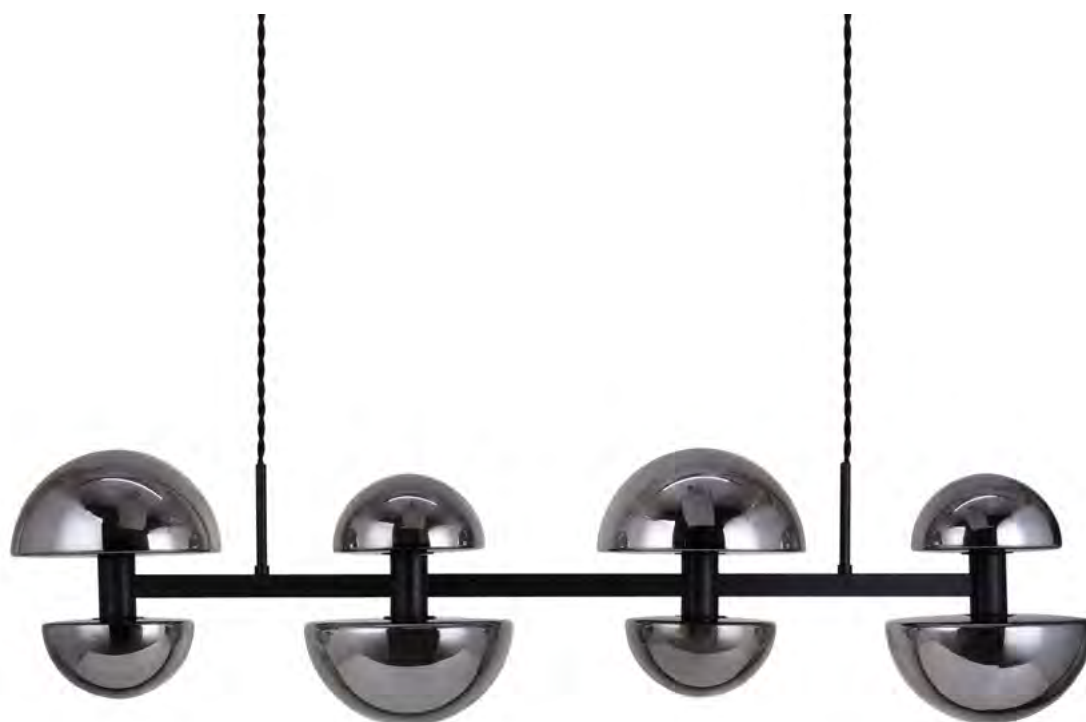

VL002-AB

COR: OURO FOSCO + AMBAR
DIMENSÕES: C93xL18xH26CM
SOQUETE: 8xG9

VL002-SKY

COR: PRETO FOSCO + SMOKY
DIMENSÕES: C93xL18xH26CM
SOQUETE: 8xG9