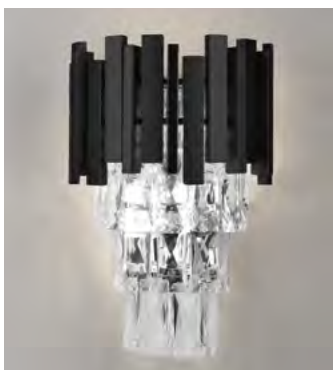

VL012-BK
COR: PRETO FOSCO
VIDRO: ÂMBAR
DIMENSÕES: Ø20CM
SOQUETE: 1xG9

CLIQUE AQUI
E VOLTE PARA
O ÍNDICE

ZR172-BK
COR: PRETO FOSCO
DIMENSÕES: Ø60CM
9xG9

ZR173-BK
COR: PRETO FOSCO
DIMENSÕES: Ø80CM
15xG9

ZR174-BK
COR: PRETO FOSCO
DIMENSÕES: L15xP21xH31M
2xG9