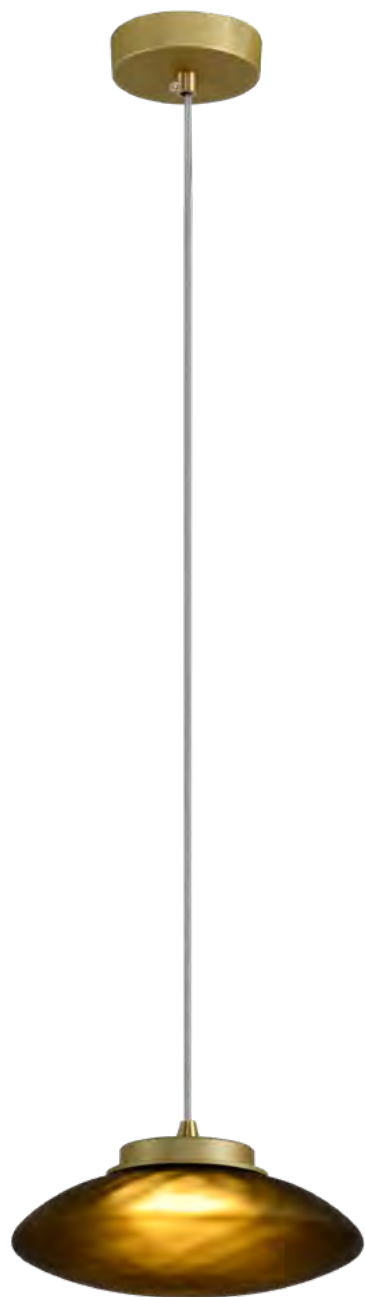

ZR103-AGD

COR: OURO FOSCO + AMBAR
DIMENSÕES: Ø17xH7CM
LED 5W - 2700K - 400 LUMENS