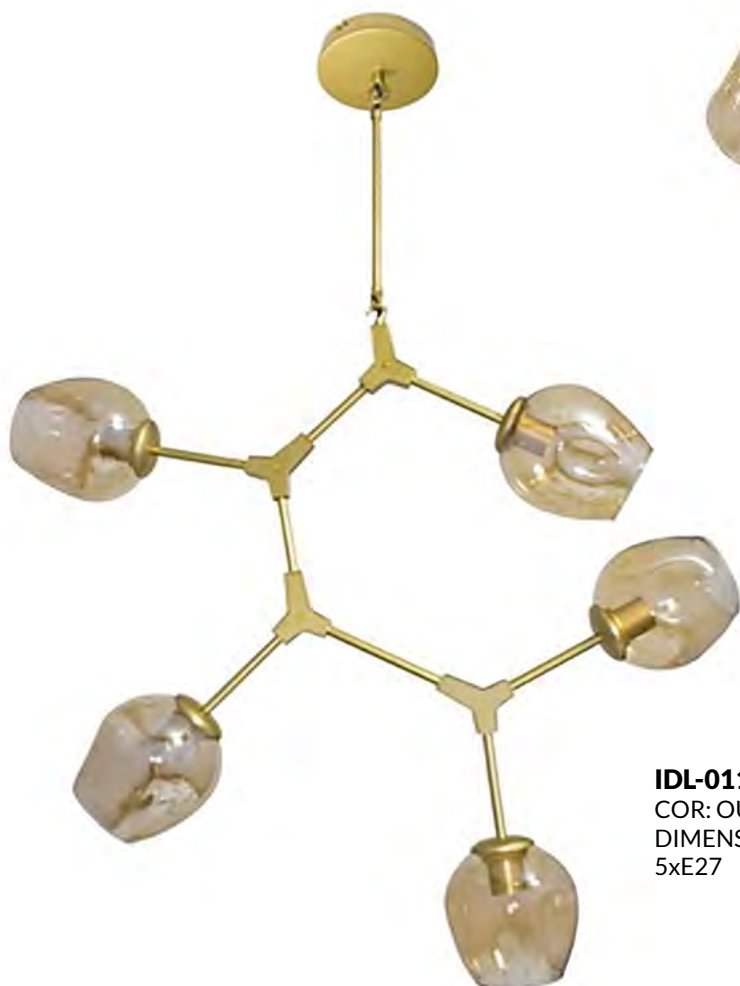

IDL-011-AMG
COR: OURO FOSCO + ÂMBAR
DIMENSÕES: Ø150CM
5xE27