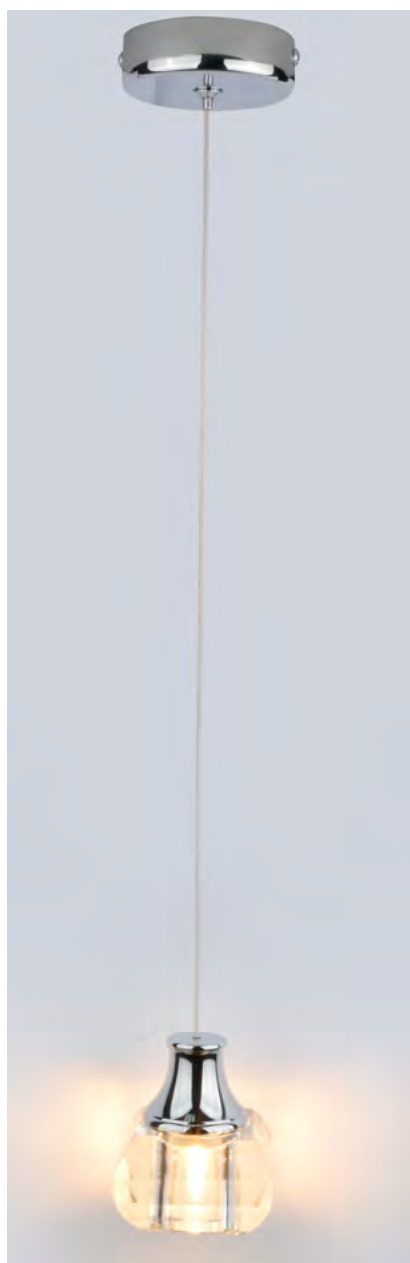

PL8048-CHG9
COR:CROMO
VIDRO TRANSPARENTE
DIMENSÕES: C7 X L7 X H4,5CM
1XG9

PL8048-ABG9
COR: BRONZE ANTIGO
VIDRO AMBAR
DIMENSÕES: C7 X L7 X H4,5CM
1XG9

CD102-CHG9
COR: CROMO
VIDRO TRANSPARENTE
DIMENSÕES: ø8CM
1XG9