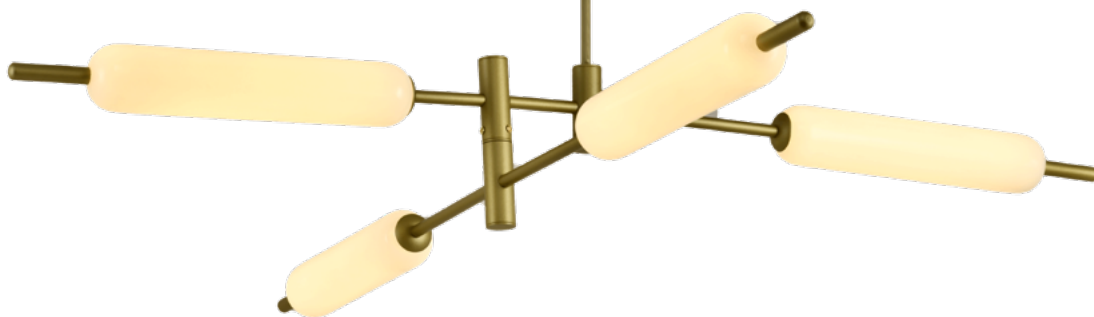

IRENE

163

CLIQUE AQUI
E VOLTE PARA
O ÍNDICE

ZR118-WGD

COR: OURO FOSCO + BRANCO

DIMENSÕES: Ø120CMxH50CM

4x LED 8W - 3000K - 2560 LUMENS

**ZR118-BK**