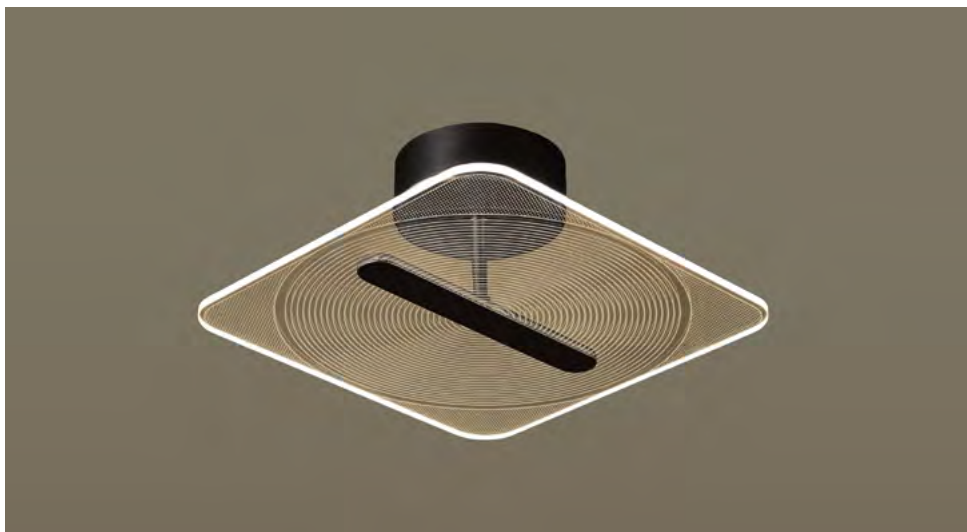

PETRA

235

KY022CS

COR: OURO FOSCO
 DIMENSÕES: 29x29CM
 LED 13W - BIVOLT - 2700K

KY023CM

COR: OURO FOSCO
 DIMENSÕES: 56x56CM
 LED 31W - BIVOLT - 2700K

KY024CL

COR: OURO FOSCO
 DIMENSÕES: 81x81CM
 LED 67W - BIVOLT - 2700K