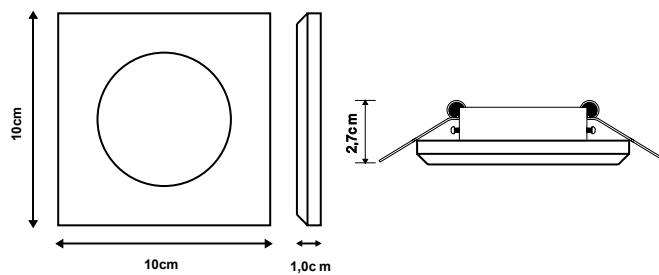

RG005A-CH
COR: ESPELHO TRANSPARENTE
1xGU10
(MR16)