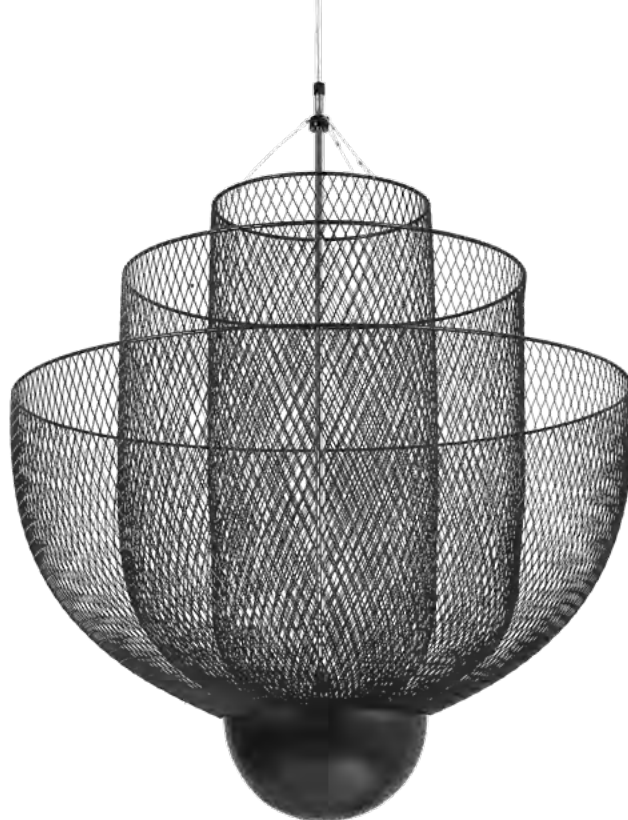

DIMENSÕES: ø20x710mm

COR: PRETO FOSCO

CLIQUE AQUI
E VOLTE PARA
O ÍNDICE

**ZR154-BK**

COR: PRETO FOSCO
DIMENSÕES: Ø60CM x H70CM
LED 15W - 2700K -1100LUMENS

**ZR154-GD**

COR: OURO FOSCO
DIMENSÕES: Ø60CM x H70CM
LED 15W - 2700K -1100LUMENS