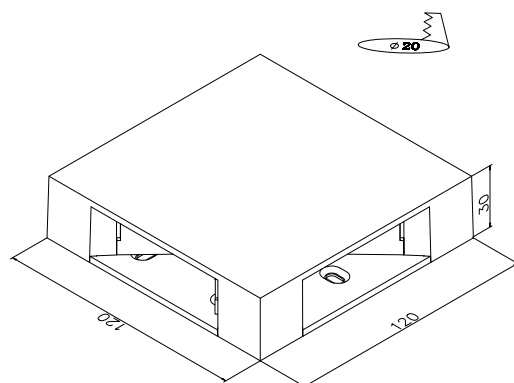

COSMO

33

IP44	O-003BKWI
SOQUETE:	2xGU10
DIMERIZÁVEL:	Não
TENSÃO:	85-265V
GRAU DE PROTEÇÃO:	IP44
DIMENSÕES:	110x65x230mm
COR:	PRETO FOSCO

CLIQUE AQUI
E VOLTE PARA
O ÍNDICE

SKY

35

IP65	O-001BKWE
POTÊNCIA:	4W
LUMENS:	100Lm
TEMP. DE COR:	3000K
IND. DE REP. COR:	80
SOQUETE:	LED 4W
DIMERIZÁVEL:	Não
TENSÃO:	85-265V
GRAU DE PROTEÇÃO:	IP65
DIMENSÕES:	120x120x30mm
COR:	PRETO FOSCO