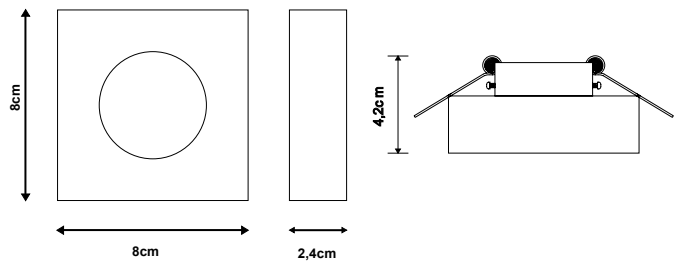

RG038B-AB
COR: ÂMBAR
1xGU10
(MR11)