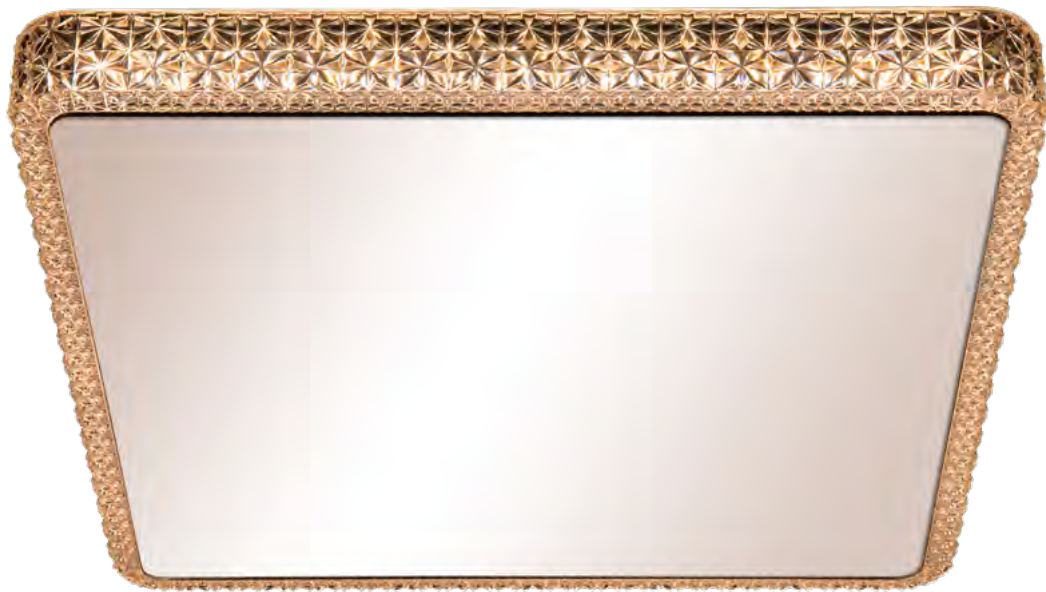

KY016P165
COR: OURO FOSCO
DIMENSÕES: C165CM
LED 56W - BIVOLT - 2700K - 4400LUMENS

CLIQUE AQUI
E VOLTE PARA
O ÍNDICE

ZM 003-2700
COR: ESPELHADO
DIMENSÕES: 55X55CM
LED40W - 2700K - BIVOLT

NARCISO

207

CLIQUE AQUI
E VOLTE PARA
O ÍNDICE