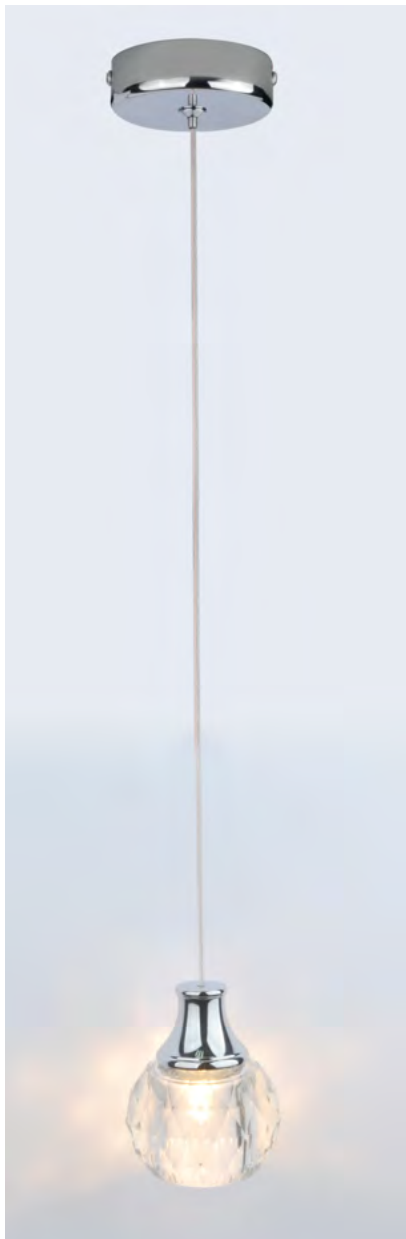

PL8048-CHG9
COR:CROMO
VIDRO TRANSPARENTE
DIMENSÕES: C7 X L7 X H4,5CM
1XG9

PL8048-ABG9
COR: BRONZE ANTIGO
VIDRO AMBAR
DIMENSÕES: C7 X L7 X H4,5CM
1XG9

CD102-CHG9
COR: CROMO
VIDRO TRANSPARENTE
DIMENSÕES: ø8CM
1XG9