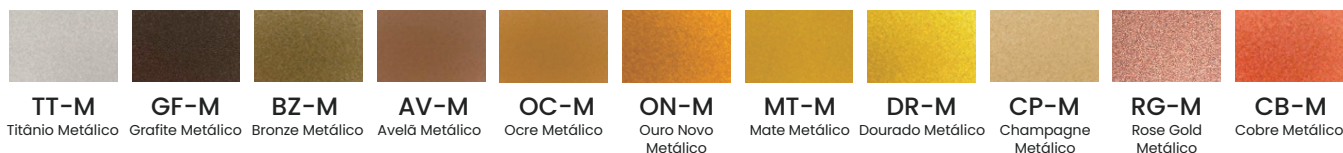

52081/1

52082/1

52083/1

Pendientes

52070/2

52070/4

52070/5

52070/7

Arandelas

52075/1

52075/2

Opções de Acabamentos

Eletrostáticas G1

BT Branco Textura **ND-B** Nude Brilho **MR-T** Marrom Textura **PT** Preto Textura **FN-F** Fendi Fosco

Cada item possui suas próprias possibilidades de acabamentos. Verifique todas elas com um revendedor Usina.

Metálicas G2

TT-M Titânio Metálico **GF-M** Grafite Metálico **BZ-M** Bronze Metálico **AV-M** Avelá Metálico **OC-M** Ocre Metálico **ON-M** Ouro Novo Metálico **MT-M** Mate Metálico **DR-M** Dourado Metálico **CP-M** Champagne Metálico **RG-M** Rose Gold Metálico **CB-M** Cobre Metálico

LL-F Lilás Fosco **AN-F** Anis Fosco **AZ-F** Azul Fosco **AO-F** Azul Oceano Fosco **OL-F** Oliva Fosco **VD-F** Verde Fosco **PR-F** Péra Fosco

Escovadas G3

DR-V Dourado Escovado **ES-V** Escovado **CB-V** Cobre Escovado **OV-V** Ouro Velho Escovado