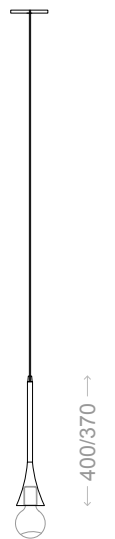

PENDENTE SINGLE FLEXÍVEL

J a z z