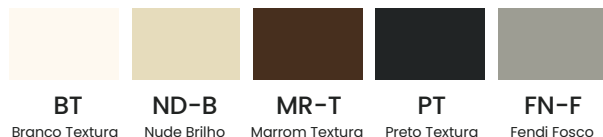

52081/1

52082/1

52083/1

Pendientes

52070/2

52070/4

52070/5

52070/7

Arandelas

52075/1

52075/2

Opções de Acabamentos

Eletrostáticas G1

BT Branco Textura **ND-B** Nude Brilho **MR-T** Marrom Textura **PT** Preto Textura **FN-F** Fendi Fosco

Cada item possui suas próprias possibilidades de acabamentos. Verifique todas elas com um revendedor Usina.

Metálicas G2

TT-M Titânio Metálico **GF-M** Grafite Metálico **BZ-M** Bronze Metálico **AV-M** Avelá Metálico **OC-M** Ocre Metálico **ON-M** Ouro Novo Metálico **MT-M** Mate Metálico **DR-M** Dourado Metálico **CP-M** Champagne Metálico **RG-M** Rose Gold Metálico **CB-M** Cobre Metálico

LL-F Lilás Fosco **AN-F** Anis Fosco **AZ-F** Azul Fosco **AO-F** Azul Oceano Fosco **OL-F** Oliva Fosco **VD-F** Verde Fosco **PR-F** Péra Fosco

Escovadas G3

DR-V Dourado Escovado **ES-V** Escovado **CB-V** Cobre Escovado **OV-V** Ouro Velho Escovado