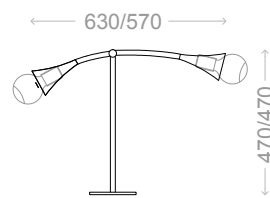

ABAJUR

J a z z