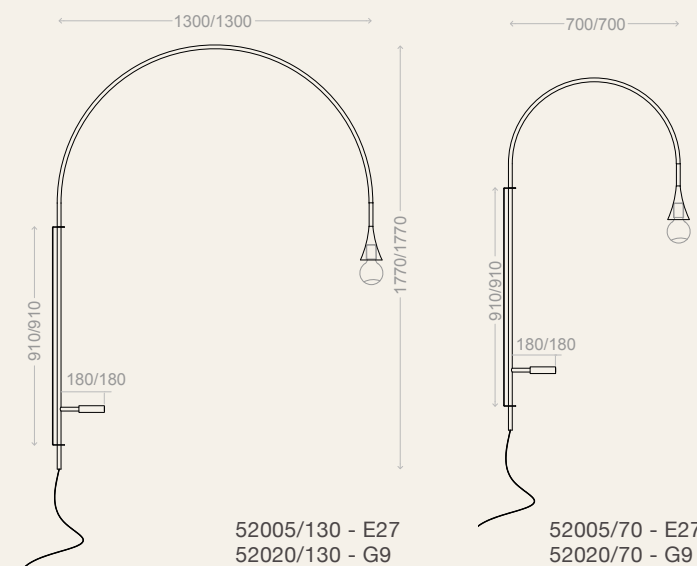

52005/130 - E27
52020/130 - G9

52005/70 - E27
52020/70 - G9

Opções de cores página 20

PENDENTE

J a z z

52001/100 - E27
52016/100 - G9

52001/150 - E27
52016/150 - G9

52001/200 - E27
52016/200 - G9