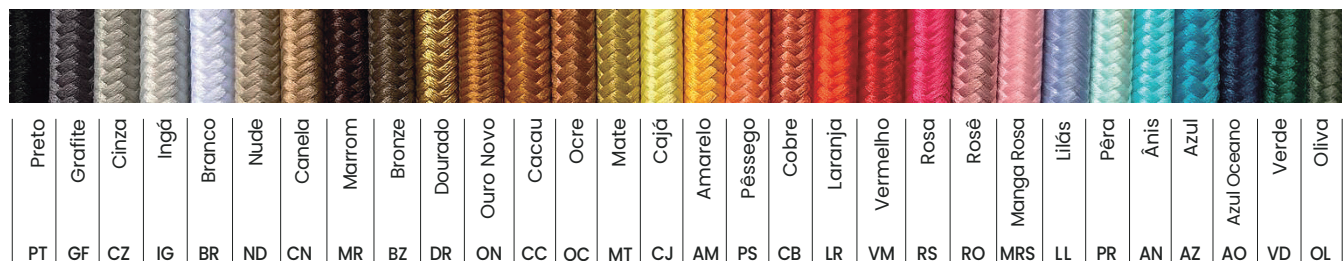

Foscas G2

IG-F Ingá Fosco **ND-F** Nude Fosco **CN-F** Canela Fosco **CC-F** Cacau Fosco **CJ-F** Cajá Fosco **AM-F** Amarelo Fosco **LR-F** Laranja Fosco **PS-F** Pêssego Fosco **VM-F** Vermelho Fosco **RS-F** Rosa Fosco **MR-F** Manga Rosa Fosco

LL-F Lilás Fosco **AN-F** Anis Fosco **AZ-F** Azul Fosco **AO-F** Azul Oceano Fosco **OL-F** Oliva Fosco **VD-F** Verde Fosco **PR-F** Péra Fosco

Escovadas G3

DR-V Dourado Escovado **ES-V** Escovado **CB-V** Cobre Escovado **OV-V** Ouro Velho Escovado

Polidas G4

DR-P Dourado Polido **AL-P** Alumínio Polido **CB-P** Cobre Polido **OV-P** Ouro Velho Polido **OX-P** Ônix Polido

Cabos Rayon (Tecido)

Preto	Grafite	Cinza	Ingá	Branco	Nude	Canela	Marrom	Bronze	Dourado	Ouro Novo	Cacau	Ocre	Mate	Cajá	Amarelo	Pêssego	Cobre	Laranja	Vermelho	Rosa	Rosê	Manga Rosa	Lilás	Péra	Anis	Azul	Azul Oceano	Verde	Oliva
PT	GF	CZ	IG	BR	ND	CN	MR	BZ	DR	ON	CC	OC	MT	CJ	AM	PS	CB	LR	VM	RS	RO	MRS	LL	PR	AN	AZ	AO	VD	OL

As cores aqui representadas são de caráter ilustrativo e podem variar de acordo com a impressão, papel ou incidência de luz. Para uma visualização mais fiel dos acabamentos, utilize nosso Catálogo de Cores Oficial (físico).