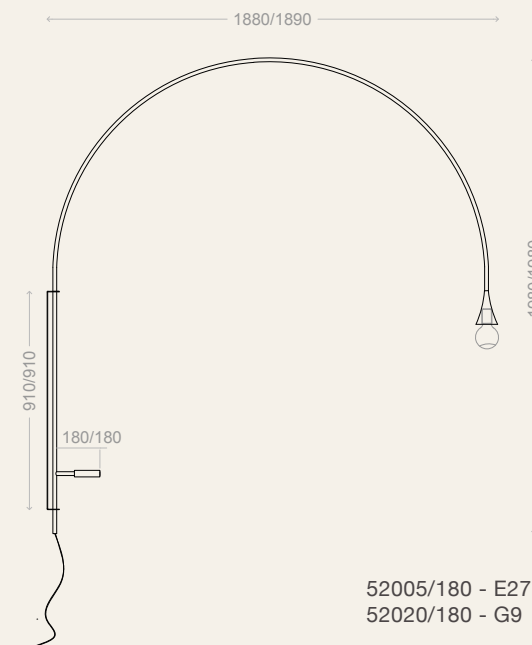

52005/180 - E27
52020/180 - G9