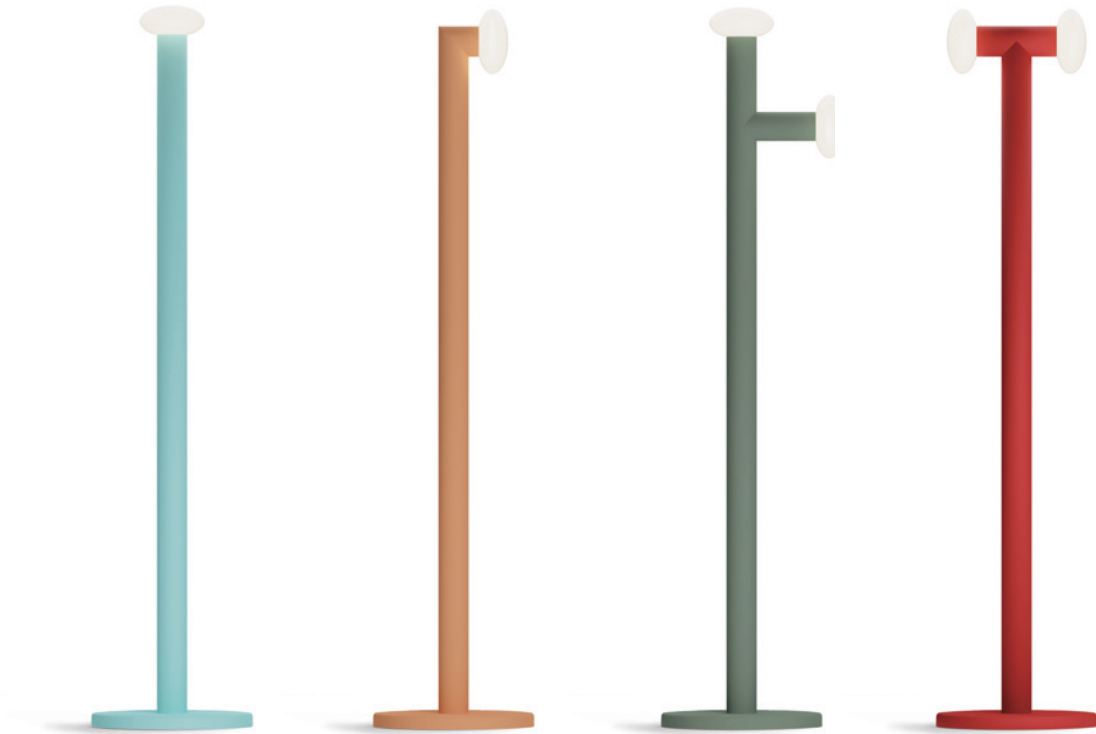

Colunas

52085/1