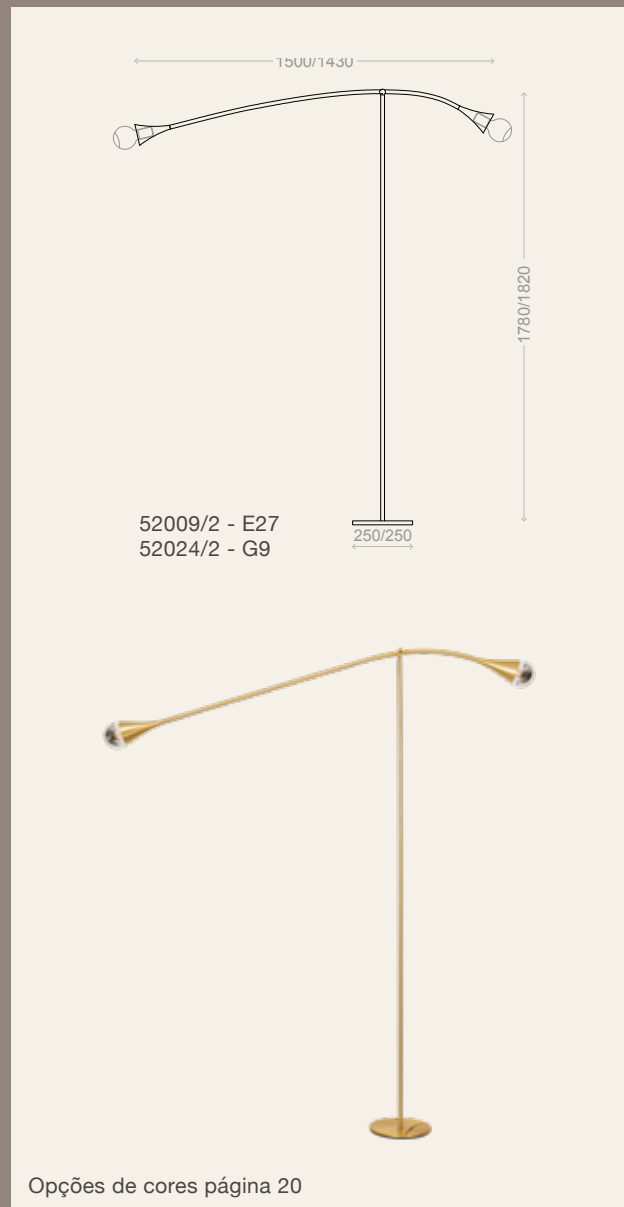

COLUNA

J a z z