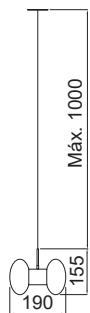

INFORMAÇÕES TÉCNICAS

SOQUETE-LAMPADA: E27 - Bulbo Led

COD	DESCRIÇÃO	DIMENSÃO(mm)
52000/50	PENDENTE JAZZ "HASTE FIXA 500mm"	ø110X500
52000/75	PENDENTE JAZZ "HASTE FIXA 750mm"	ø110X750
52000/100	PENDENTE JAZZ "HASTE FIXA 1000mm"	ø110X1000
52001/100	PENDENTE JAZZ "HASTE HORIZONTAL 780mm, articulável"	110X1000X820
52001/150	PENDENTE JAZZ "HASTE HORIZONTAL 1240mm, articulável"	110X1500X430
52001/200	PENDENTE JAZZ "HASTE HORIZONTAL 1750mm, articulável"	110X2000X740
52003/40	PENDENTE JAZZ "1500mm de CABO RAYON"	90X400X1500
52004/1	ARANDELA JAZZ	110X610X360
52004/2	ARANDELA JAZZ	290X760X190
52005/70	ARANDELA JAZZ PIVÔ	90X1470X700
52005/130	ARANDELA JAZZ PIVÔ	90X1770X1300
52005/180	ARANDELA JAZZ PIVÔ	90X1980X1880
52008/62	ABAJUOR JAZZ	630X150X470
52009/1	COLUNA "APOIO" JAZZ (COM HASTE DE APOIO P/ PAREDE)	300X2050X370
52009/2	COLUNA JAZZ "articulável" (COM BASE P/ PISO)	230X1780X1500
52010/70	COLUNA JAZZ PIVÔ	380X2100X700
52010/130	COLUNA JAZZ PIVÔ	380X2240X1300

52081/1

52082/1

52083/1

Pendientes

52070/2

52070/4

52070/5

52070/7