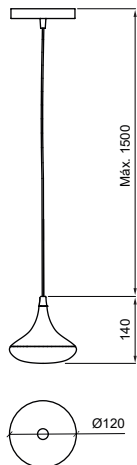

Pendente Movement

Especificações Técnicas

Material: Alumínio e vidro

Código	Dimensão (mm)	Fonte de Luz
51035/1	Ø120X140	1 G9

Acabamento: G1 / G2 / G3 / G4

Ref. da imagem: 51035/1PTPT1PT

Verifique as opções de acabamentos na última página