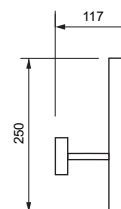

Código	Dimensão (mm)	Fonte de Luz
51105/1	117X250X70	1 MR11