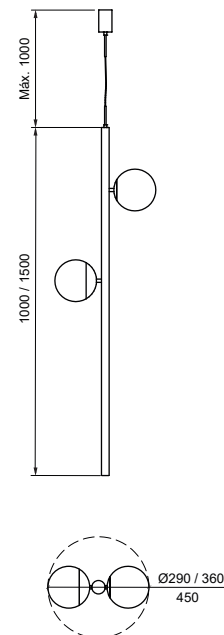

Acabamento base: G1 / G2

Acabamento acessório: G1 / G2 / G3 / G4

Ref. das imagens: 51030/1PTCB-P1PT e 51030/3PTDR-P1PT
Verifique as opções de acabamentos na última página