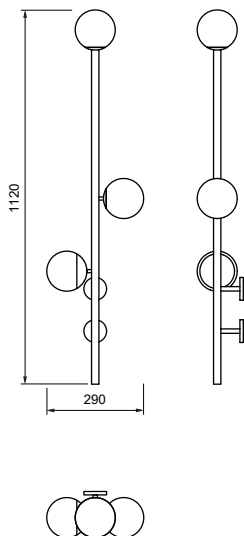

Arandela Organic

Especificações Técnicas

Material: Alumínio e vidro

Vidro: globo branco fosco ø120mm

Código	Dimensão (mm)	Fonte de Luz
51031/2	290X1120X170	2 G9

Acabamento base: G1 / G2

Acabamento acessório: G1 / G2 / G3 / G4

Ref. da imagem: 51031/2FN-FCB-P

Verifique as opções de acabamentos na última página