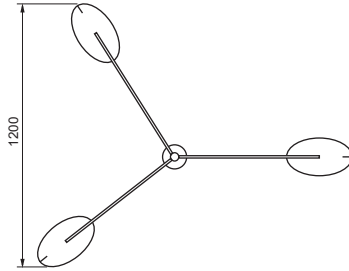

Pendente Trio

Especificações Técnicas

Material: Alumínio e vidro

Vidro: globo branco fosco de 80mm

Código	Dimensão (mm)	Fonte de Luz
51110/3	1440X1200X550	3 G9

Acabamento: G1 / G2

Ref. da imagem: 51110/3PTPTFC

Verifique as opções de acabamentos na última página