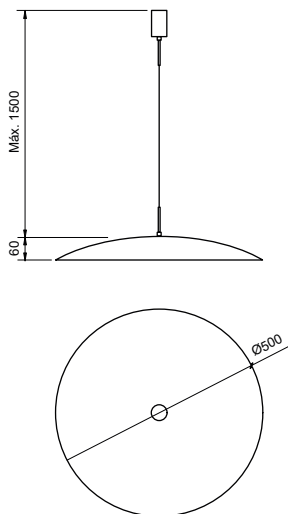

Pendente Disco

Especificações Técnicas

Material: Alumínio

Código	Dimensão (mm)	Fonte de Luz
51050/50	Ø500X60	1 E27

Acabamento: G1 / G2 / G3

Ref. da imagem: 51050/50OV-VBZ-M1PT
Verifique as opções de acabamentos na última página