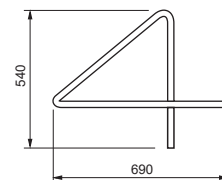

Coluna Clips

Especificações Técnicas

Material: Alumínio

Código	Dimensão (mm)	Fonte de Luz
51045/1	1700X540X690	1x LED 25W 1460LM 3000K