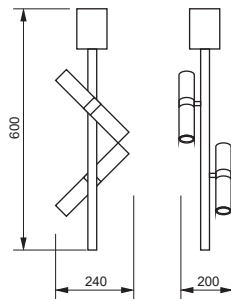

Plafon Igual

Especificações Técnicas

Material: Alumínio

Código	Dimensão (mm)	Fonte de Luz
51101/4	240X200X600	4 MR11

Acabamento: G1 / G2 / G3 / G4

Ref. da imagem: 51101/4BTDR-P

Verifique as opções de acabamentos na última página