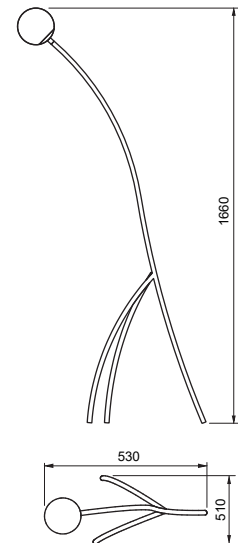

### Especificações Técnicas

Material: Alumínio e Vidro

Vidro: globo branco fosco Ø80mm

Código	Dimensão (mm)	Fonte de Luz
51060/50	1800x850x500	1 G9 Compacta

**Acabamento: G1 / G2**

Ref. da imagem: 51060/50PTCN-F1PT

### Especificações Técnicas

Material: Pedra, vidro e alumínio  
Vidro: globo branco fosco Ø400mm

Código	Dimensão (mm)	Fonte de Luz
51120/40	Ø400X450MM	1 E27

**Acabamento: G1 / G2 / G3 / G4**

Ref. da imagem: 51120/40IG-FIG-F

## Especificações Técnicas

Material: Alumínio

Código	Dimensão (mm)	Fonte de Luz
51080/1	1460X1780X220	1x LED 5W 2700K 210LM

 Produto  
127 OU 220V

**Acabamento: G1 / G2**

Ref. da imagem: 51080/1IG-FIG-F

Verifique as opções de acabamentos na última página

### Especificações Técnicas

Material: Alumínio e vidro

Vidro: globo branco fosco  $\varnothing$ 120mm

Código	Dimensão (mm)	Fonte de Luz
51041/1	510X530X1660	1 G9

**Acabamento: G1 / G2**

Ref. da imagem: 51041/1BTBTFC