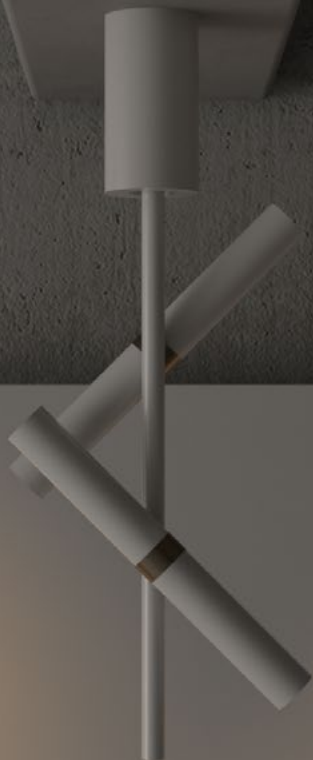

### Especificações Técnicas

Material: Alumínio

Código	Dimensão (mm)	Fonte de Luz
51100/4	240X200X900	4 MR11

**Acabamento: G1 / G2 / G3 / G4**

Ref. da imagem: 51100/4BTDR-P1BR

Verifique as opções de acabamentos na última página

# IGUAL

Ref. da imagem: 51101/4BTOV-P