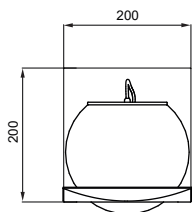

Arandela Slide

Especificações Técnicas

Material: Alumínio e vidro

Vidro: globo branco fosco ø200mm

Código	Dimensão (mm)	Fonte de Luz
51019/1	200X200X250	1 E27

Acabamento base: G1 / G2

Acabamento acessório: G1 / G2 / G3 / G4

Ref. da imagem: 51019/1PTCP-M1ND

Verifique as opções de acabamentos na última página