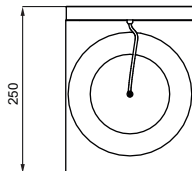

Arandela Slide

Especificações Técnicas

Material: Alumínio e vidro

Vidro: globo branco fosco ø200mm

Código	Dimensão (mm)	Fonte de Luz
51019/1	200X200X250	1 E27

Acabamento base: G1 / G2

Acabamento acessório: G1 / G2 / G3 / G4

Ref. da imagem: 51019/1PTCP-M1ND

Verifique as opções de acabamentos na última página