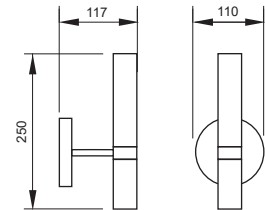

Acabamento: G1 / G2 / G3 / G4

Ref. da imagem: 51091/2BT CB-P

Verifique as opções de acabamentos na última página