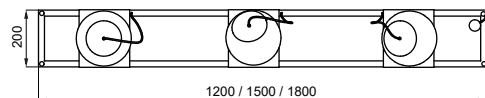

Pendente Slide

Especificações Técnicas

Material: Alumínio e vidro

Vidro: globo branco fosco ø200mm

Código	Dimensão (mm)	Fonte de Luz
51018/12	200X1200X200	3 E27
51018/15	200X1500X200	3 E27
51018/184	200X1800X200	4 E27

Acabamento base: G1 / G2

Acabamento acessório: G1 / G2 / G3 / G4

Ref. da imagem: 51018/12BTDR-P1ND
Verifique as opções de acabamentos na última página