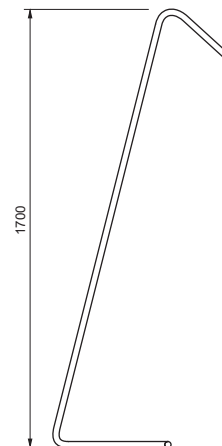

Coluna Clips

Especificações Técnicas

Material: Alumínio

Código	Dimensão (mm)	Fonte de Luz
51045/1	1700X540X690	1x LED 25W 1460LM 3000K