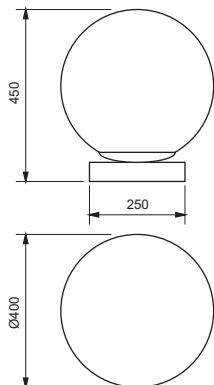

### Especificações Técnicas

Material: Alumínio e Vidro

Vidro: globo branco fosco Ø80mm

Código	Dimensão (mm)	Fonte de Luz
51060/50	1800x850x500	1 G9 Compacta

**Acabamento: G1 / G2**

Ref. da imagem: 51060/50PTCN-F1PT

Verifique as opções de acabamentos na última página

LUA

Ref. da imagem: 51120/40BTBFC

### Especificações Técnicas

Material: Pedra, vidro e alumínio  
Vidro: globo branco fosco Ø400mm

Código	Dimensão (mm)	Fonte de Luz
51120/40	Ø400X450MM	1 E27

**Acabamento: G1 / G2 / G3 / G4**

Ref. da imagem: 51120/40IG-FIG-F

### Especificações Técnicas

Material: Alumínio

Código	Dimensão (mm)	Fonte de Luz
51045/1	1700X540X690	1x LED 25W 1460LM 3000K

**Acabamento: G1 / G2**

Ref. da imagem: 51045/1BTBT

Verifique as opções de acabamentos na última página