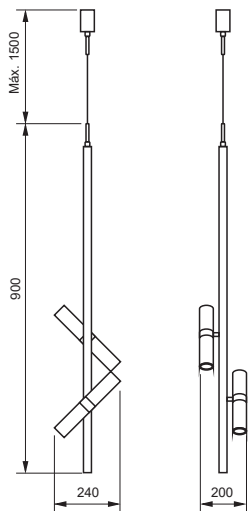

Pendente Igual

Especificações Técnicas

Material: Alumínio

Código	Dimensão (mm)	Fonte de Luz
51100/4	240X200X900	4 MR11

Acabamento: G1 / G2 / G3 / G4

Ref. da imagem: 51100/4BTDR-P1BR

Verifique as opções de acabamentos na última página