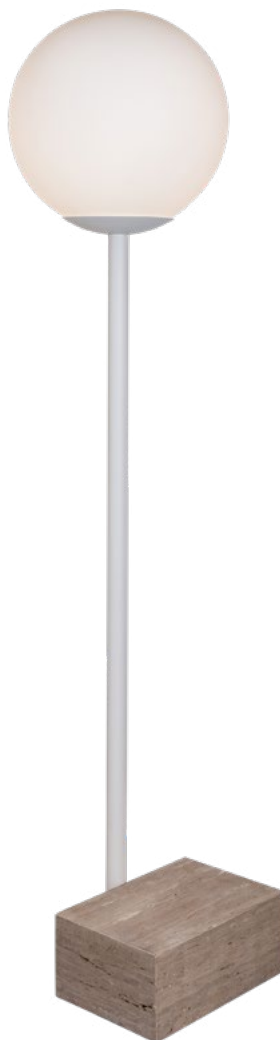

# LUA

Ref. da imagem: 51121/40BTBTC

## Coluna Lua

### Especificações Técnicas

Material: Pedra, vidro e alumínio

Vidro: globo branco fosco Ø400mm

Código	Dimensão (mm)	Fonte de Luz
51121/40	Ø400X470X1800	1 E27

**Acabamento: G1 / G2 / G3 / G4**

Ref. da imagem: 51121/40IG-FIG-F