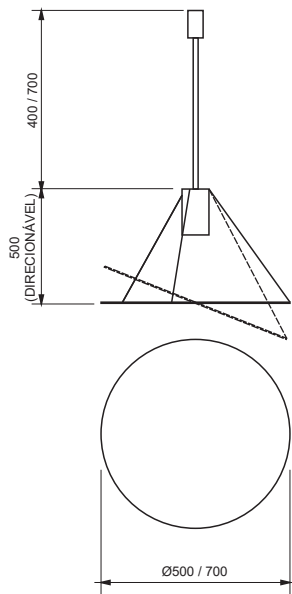

Pendente OVNI

Especificações Técnicas

Material: Alumínio

Código	Dimensão (mm)	Fonte de Luz
51115/50	500X500	1 MR16
51115/70	700X500	1 MR16

Acabamento: G1 / G2 / G3

Ref. da imagem: 51115/50CP-MCP-M
Verifique as opções de acabamentos na última página