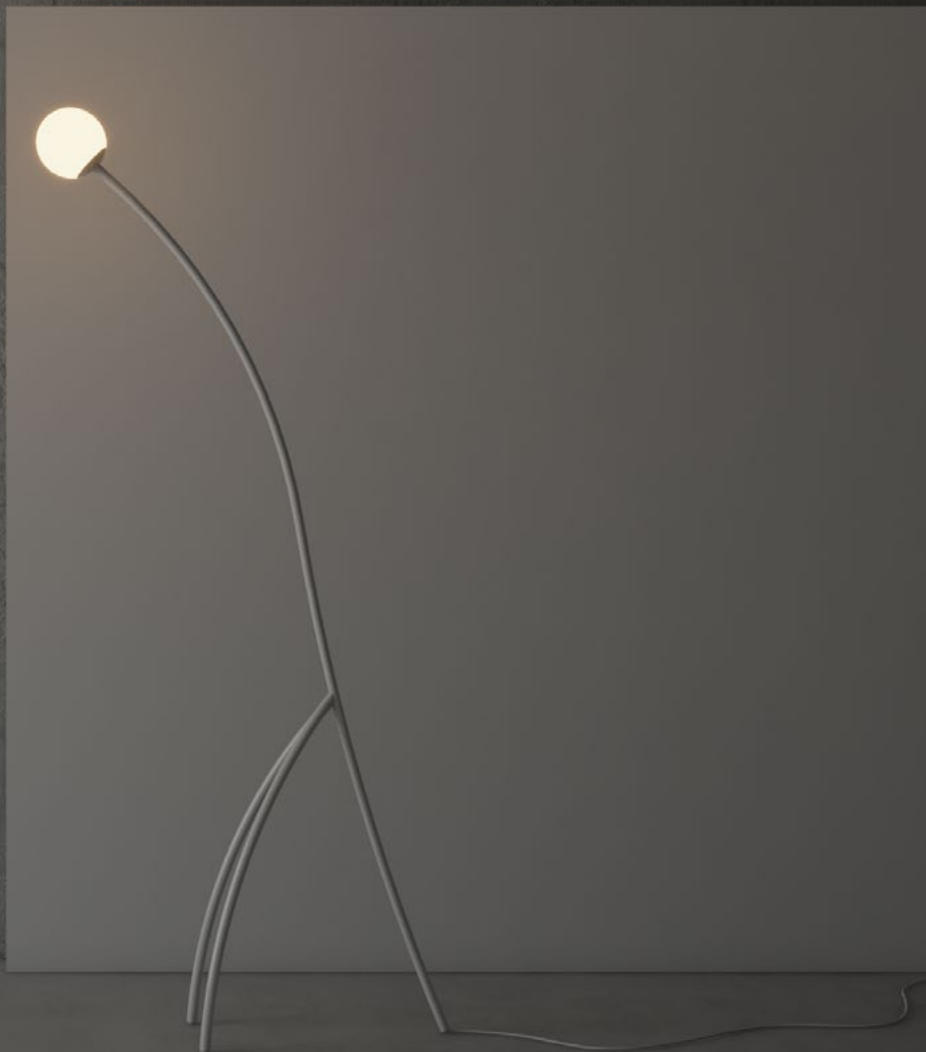

GIRAFA

Ref. da imagem: 51041/1BTBTFC