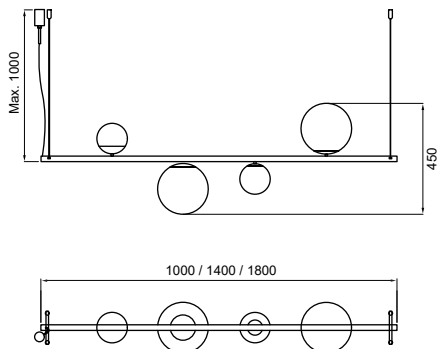

Pendente Organic Horizontal

Especificações Técnicas

Material: Alumínio e vidro

Código	Dimensão (mm)	Fonte de Luz
51032/2	130X1000X450	2 G9
51030/3	200X1400X450	3 G9
51030/4	200X1800X450	4 G9