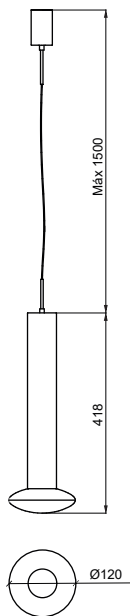

Pendente Drop

Especificações Técnicas

Material: Alumínio e vidro

Código	Dimensão (mm)	Fonte de Luz
51013/1	Ø120X418	1 G9

Acabamento: G1 / G2 / G3 / G4

Ref. da imagem: 51013/1DR-PDR-P1PT
Verifique as opções de acabamentos na última página