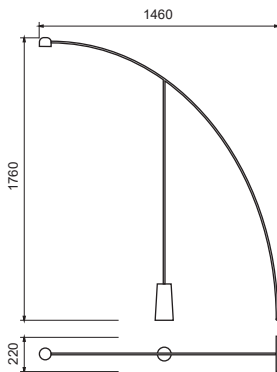

Coluna Pêndulo

Especificações Técnicas

Material: Alumínio

Código	Dimensão (mm)	Fonte de Luz
51080/1	1460X1780X220	1x LED 5W 2700K 210LM

Produto
127 OU 220V

Acabamento: G1 / G2

Ref. da imagem: 51080/1IG-FIG-F

Verifique as opções de acabamentos na última página