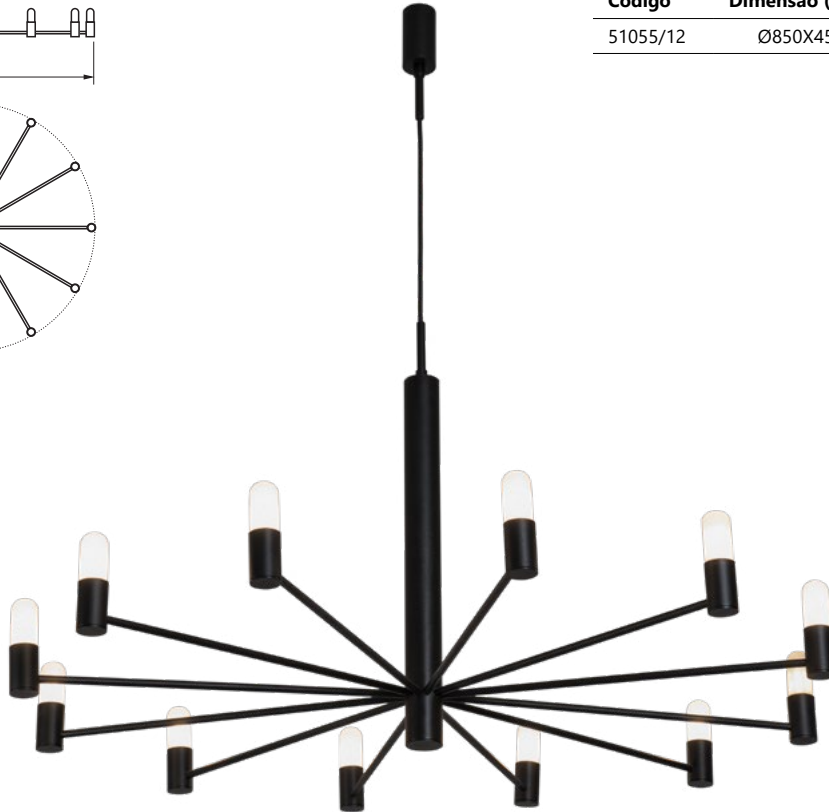

Código	Dimensão (mm)	Fonte de Luz
51055/12	Ø850X450	12 G9