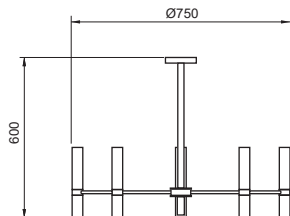

Pendente Século

Especificações Técnicas

Material: Alumínio

Código	Varição	Dimensão (mm)	Fonte de Luz
51090/5	Il. Direta	$\varnothing 750 \times 600$	5 MR11
51090/10	Il. Direta e indireta	$\varnothing 750 \times 600$	10 MR11
51090/7	Il. Direta	$\varnothing 750 \times 600$	7 MR11
51090/14	Il. Direta e indireta	$\varnothing 750 \times 600$	14 MR11

Acabamento base: G1 / G2

Acabamento acessório: G1 / G2 / G3 / G4

Ref. da imagem: 51090/14BTDR-P

Verifique as opções de acabamentos na última página