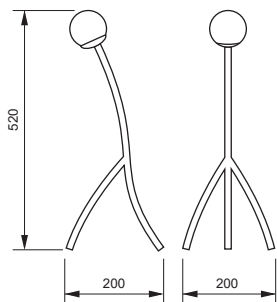

Abajur Girafa

Especificações Técnicas

Material: Alumínio e vidro

Vidro: globo branco fosco $\varnothing$ 80mm

Código	Dimensão (mm)	Fonte de Luz
51040/1	200X520X200	1 G9 Compacta

Acabamento: G1 / G2

Ref. da imagem: 51040/1PTPTFC

Verifique as opções de acabamentos na última página