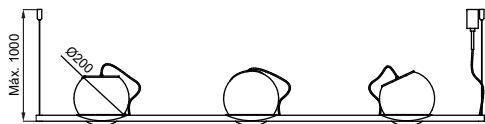

Pendente Slide

Especificações Técnicas

Material: Alumínio e vidro

Vidro: globo branco fosco ø200mm

Código	Dimensão (mm)	Fonte de Luz
51018/12	200X1200X200	3 E27
51018/15	200X1500X200	3 E27
51018/184	200X1800X200	4 E27

Acabamento base: G1 / G2

Acabamento acessório: G1 / G2 / G3 / G4

Ref. da imagem: 51018/12BTDR-P1ND
Verifique as opções de acabamentos na última página