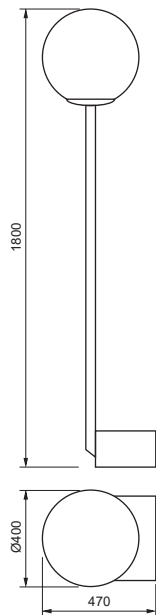

### Especificações Técnicas

Material: Alumínio e Vidro

Vidro: globo branco fosco Ø80mm

Código	Dimensão (mm)	Fonte de Luz
51060/50	1800x850x500	1 G9 Compacta

**Acabamento: G1 / G2**

Ref. da imagem: 51060/50PTCN-F1PT

### Especificações Técnicas

Material: Pedra, vidro e alumínio  
Vidro: globo branco fosco Ø400mm

Código	Dimensão (mm)	Fonte de Luz
51120/40	Ø400X450MM	1 E27

**Acabamento: G1 / G2 / G3 / G4**

Ref. da imagem: 51120/40IG-FIG-F

# LUA

Ref. da imagem: 51121/40BTBTC

### Especificações Técnicas

Material: Pedra, vidro e alumínio

Vidro: globo branco fosco Ø400mm

Código	Dimensão (mm)	Fonte de Luz
51121/40	Ø400X470X1800	1 E27

**Acabamento: G1 / G2 / G3 / G4**

Ref. da imagem: 51121/40IG-FIG-F