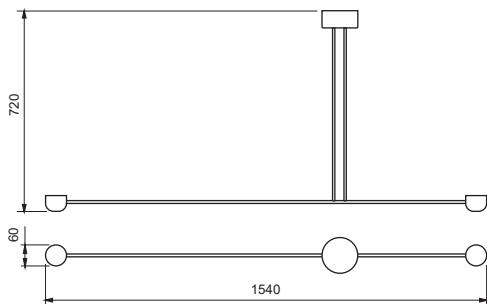

Plafon Equilíbrio

Especificações Técnicas

Material: Alumínio

Código	Dimensão (mm)	Fonte de Luz
51070/150	720X60X1540	2x LED 5W 2700K 420LM

Produto
127 OU 220V

Acabamento: G1 / G2

Ref. da imagem: 51070/150FN-FFN-F
Verifique as opções de acabamentos na última página