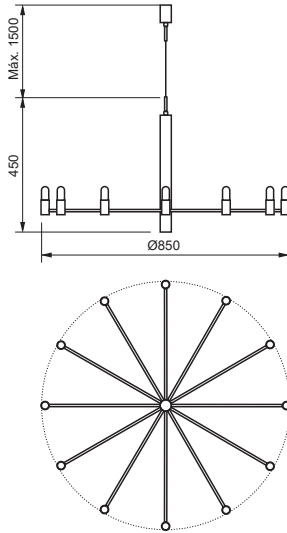

Pendente Gino

Especificações Técnicas

Material: Alumínio e acrílico