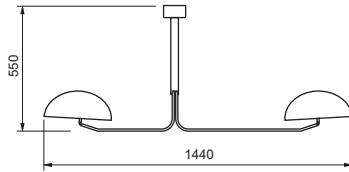

Pendente Trio

Especificações Técnicas

Material: Alumínio e vidro

Vidro: globo branco fosco de 80mm

Código	Dimensão (mm)	Fonte de Luz
51110/3	1440X1200X550	3 G9

Acabamento: G1 / G2

Ref. da imagem: 51110/3PTPTFC

Verifique as opções de acabamentos na última página