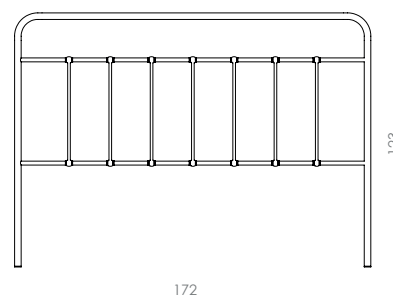

Cor da peça modelo*: Gold

*Disponível em todas as cores da tabela

Cabideiro Horizontal London - Gold

BD 404

CABIDEIRO LONDON VERTICAL

Dimensões (cm): A115 x L20 x P14

Cor da peça modelo*: Ouro Novo

*Disponível em todas as cores da tabela

*Disponível em todas as cores da tabela

BC 602/K

CABECEIRA BÉRGAMO KING

Dimensões (cm): A142 X L200 X Ø5

Cor da peça modelo: Ouro Novo

*Disponível em todas as cores da tabela

BC 601/S

CABECEIRA ATENA SOLTEIRO

Dimensões (cm): A123 X L100 X Ø3

*Disponível em todas as cores da tabela

BC 601/C

CABECEIRA ATENA CASAL

Dimensões (cm): A123 X L150 X Ø3

Cor da peça modelo: Preto

*Disponível em todas as cores da tabela

BC 601/Q

CABECEIRA ATENA QUEEN

Dimensões (cm): A123 X L172 X Ø3

*Disponível em todas as cores da tabela

BC 601/K

CABECEIRA ATENA KING

Dimensões (cm): A123 X L200 X Ø3

*Disponível em todas as cores da tabela

BC 603/S