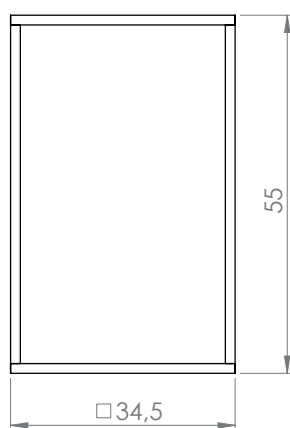

Cor da peça modelo*: Gold

*Disponível em todas as cores da tabela

Cabideiro Horizontal London - Gold

BD 404

CABIDEIRO LONDON VERTICAL

Dimensões (cm): A115 x L20 x P14

Cor da peça modelo*: Ouro Novo

*Disponível em todas as cores da tabela

Ø 40

64,5

Ø 40

MS 104

MESA DE APOIO GRADO

Dimensões (cm): A68 X L34,5 x P34,5

Cor da peça modelo*: Gold

*Disponível em todas as cores da tabela

MS 105

MESA LATERAL GRADO M

Dimensões (cm): A55 X L34,5 X P34,5

Cor da peça modelo*: Gold

*Disponível em todas as cores da tabela

MS 107

MESA LATERAL GRADO G

Dimensões (cm): A65 X L34,5 X P34,5

Cor da peça modelo*: Gold

*Disponível em todas as cores da tabela

LANÇAMENTO
2023
AMABILLE HOME

MS 115

MESA LATERAL MALTA

Dimensões (cm): A56 x L42,5 x P42,5

Cor da peça modelo*: Gold

*Disponível em todas as cores da tabela