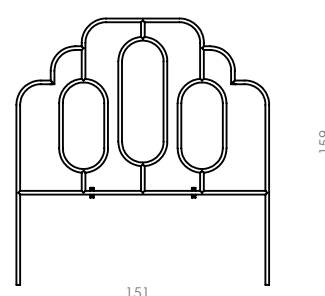

BC 604/C

CABECEIRA BÁLTIC CASAL

Dimensões (cm): A141 X L148 X Ø3

*Disponível em todas as cores da tabela

BC 604/Q

CABECEIRA BÁLTIC QUEEN

Dimensões (cm): A141 X L168 X Ø3

Cor da peça modelo*: Preto

*Disponível em todas as cores da tabela

BC 604/K

CABECEIRA BÁLTIC KING

Dimensões (cm): A141 X L200 X Ø3

*Disponível em todas as cores da tabela

LANÇAMENTO
2023
AMABILLE HOME

BC 605/S

CABECEIRA MARRAKECH SOLTEIRO

Dimensões (cm): A159 X L107 X Ø2,5

*Disponível em todas as cores da tabela

BC 605/C

CABECEIRA MARRAKECH CASAL

Dimensões (cm): A159 X L151 X Ø2,5

*Disponível em todas as cores da tabela

BC 605/Q

CABECEIRA MARRAKECH QUEEN

Dimensões (cm): A159 X L174 X Ø2,5

Cor da peça modelo*: Preto

*Disponível em todas as cores da tabela

BC 605/K

CABECEIRA MARRAKECH KING

Dimensões (cm): A159 X L200 X Ø2,5

*Disponível em todas as cores da tabela