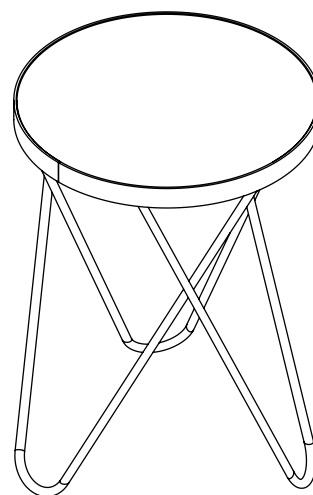

LANÇAMENTOS

AMABILLE

H O M E

PRÉ-LANÇAMENTOS 2024

MS 115

MESA LATERAL MALTA

Dimensões (cm): A55 x L41 x P41

Cor da peça modelo: Preto

Disponível em todas as cores da tabela

Valor: R\$ 488,00

Ø41

55

BD 408

CABIDEIRO BALI VERTICAL MINI

Dimensões (cm): A40 x L20 x P14

Cor da peça modelo: Gold

Disponível em todas as cores da tabela

Valor: R\$ 118,00

BD 410

CABIDEIRO LONDON VERTICAL MINI

Dimensões (cm): A40 x L15 x P12

Cor da peça modelo: Preto

Disponível em todas as cores da tabela

Valor: R\$ 108,00