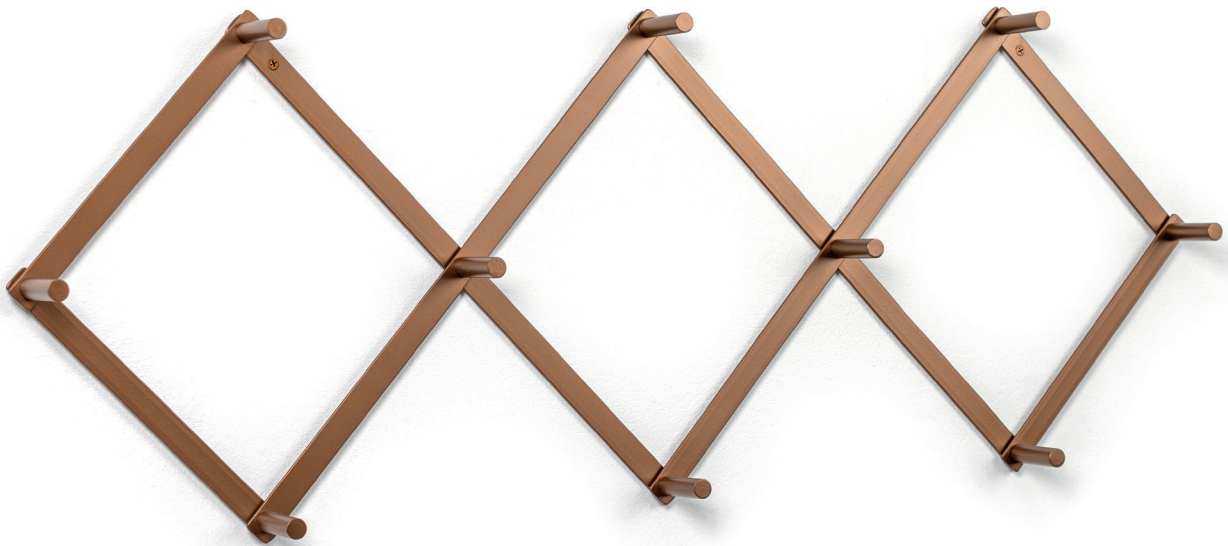

Dimensões (cm): A28,5 X L71 X P9,3

Cor da peça modelo*: Gold

*Disponível em todas as cores da tabela

BD 403

CABIDEIRO ASPEN (Regulável)

Dimensões (cm): A40 X L110 X P7

Cor da peça modelo*: Ouro Novo

*Disponível em todas as cores da tabela

BJ 153

**BANDEJA BELLANO P**

Dimensões (cm): A3,3 X L44,6 x P11,7

Cor da peça modelo*: Gold

*Disponível em todas as cores da tabela

BJ 154

**BANDEJA BELLANO M**

Dimensões (cm): A3,7 X L52,4 x P19,7