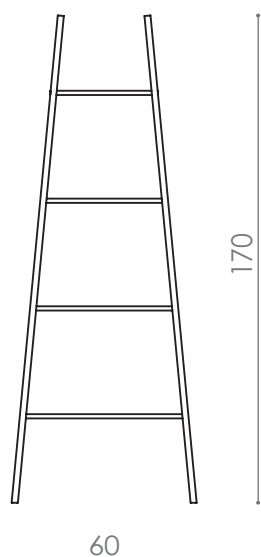

*Disponível em todas as cores da tabela

CD 902

ESCADA DECORATIVA MONDELLO G

Dimensões (cm): A170 X L53 X P1,9

Cor da peça modelo: Preto

*Disponível em todas as cores da tabela

Escada Decorativa Córdoba M - Preto

CD 905

ESCADA DECORATIVA CÓRDOBA M

Dimensões (cm): A150 x L57 x P2

Cor da peça modelo*: Ouro Novo

*Disponível em todas as cores da tabela

CD 906

ESCADA DECORATIVA CÓRDOBA G

Dimensões (cm): A170 x L60 x P2

Cor da peça modelo*: Preto

*Disponível em todas as cores da tabela

CD 903

ESCADA DECORATIVA QUADRATTA M

Dimensões (cm): A150 x L48 x P2

Cor da peça modelo*: Preto

*Disponível em todas as cores da tabela

CD 904