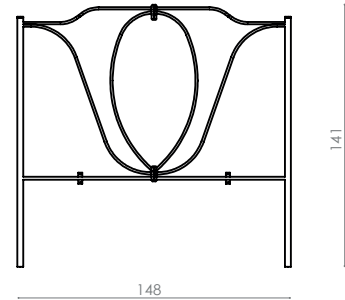

CABECEIRA ATENA QUEEN

Dimensões (cm): A123 X L172 X Ø3

*Disponível em todas as cores da tabela

BC 601/K

CABECEIRA ATENA KING

Dimensões (cm): A123 X L200 X Ø3

*Disponível em todas as cores da tabela

BC 603/S

CABECEIRA VALENCE SOLTEIRO

Dimensões (cm): A132 X L100 X Ø3

*Disponível em todas as cores da tabela

BC 603/C

CABECEIRA VALENCE CASAL

Dimensões (cm): A132 X L150 X Ø3

*Disponível em todas as cores da tabela

BC 603/Q

CABECEIRA VALENCE QUEEN

Dimensões (cm): A132 X L170 X Ø3

Cor da peça modelo*: Ouro novo

*Disponível em todas as cores da tabela

BC 603/K

CABECEIRA VALENCE KING

Dimensões (cm): A132 X L200 X Ø3

*Disponível em todas as cores da tabela

BC 604/C

CABECEIRA BÁLTIC CASAL

Dimensões (cm): A141 X L148 X Ø3

*Disponível em todas as cores da tabela

BC 604/Q

CABECEIRA BÁLTIC QUEEN

Dimensões (cm): A141 X L168 X Ø3

Cor da peça modelo*: Preto