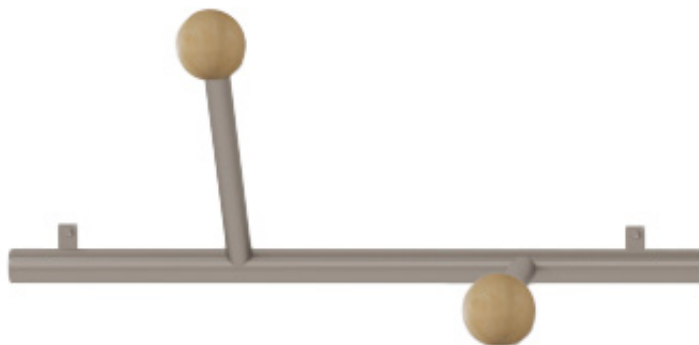

BD 407

CABIDEIRO BALI HORIZONTAL MINI

Dimensões (cm): A14 x L40 x P21

Cor da peça modelo: Fendi

Disponível em todas as cores da tabela

Valor: R\$118,00

BD 409

CABIDEIRO LONDON HORIZONTAL MINI