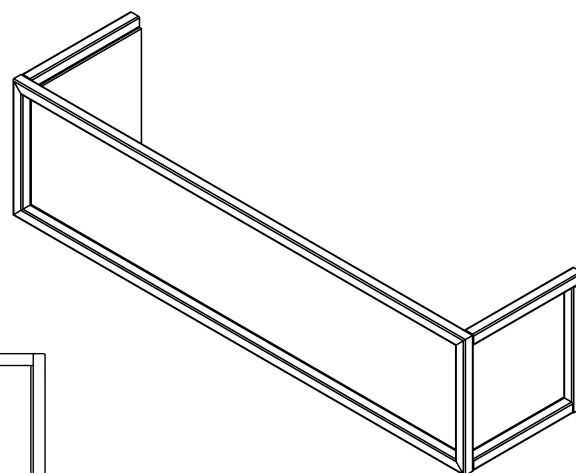

AP 201

APARADOR MELFI

Dimensões (cm): A62,5 X L100 X P30

Cor da peça modelo*: Grafite

Tampo em madeira maciça Itaúba

*Disponível em todas as cores da tabela

PR 305

PRATELEIRA FELTRE

Dimensões (cm): A19 X L73 X P19

Cor da peça modelo*: Gold

*Disponível em todas as cores da tabela

PR 304

PRATELEIRA VERBENA (Articulável)

Dimensões (cm): A116,4 X L39,5 X P28,5

Cor da peça modelo*: Cobre

*Disponível em todas as cores da tabela