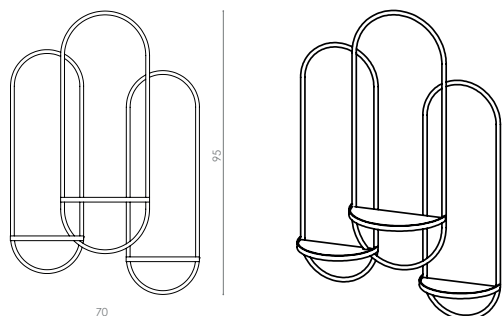

Dimensões (cm): A19 X L73 X P19

Cor da peça modelo*: Gold

*Disponível em todas as cores da tabela

PR 304

PRATELEIRA VERBENA (Articulável)

Dimensões (cm): A116,4 X L39,5 X P28,5

Cor da peça modelo*: Cobre

*Disponível em todas as cores da tabela

PR 302

PRATELEIRA ARCOS P

Dimensões (cm): A69,5 X L54,5 X P14,5

Cor da peça modelo*: Gold

*Disponível em todas as cores da tabela

PR 303

PRATELEIRA ARCOS G

Dimensões (cm): A95 X L70 X P17

Cor da peça modelo*: Gold

*Disponível em todas as cores da tabela

Cabideiro Horizontal London - Gold

BD 404

CABIDEIRO LONDON VERTICAL

Dimensões (cm): A115 x L20 x P14

Cor da peça modelo*: Ouro Novo

*Disponível em todas as cores da tabela

BD 404/B

CABIDEIRO BALI VERTICAL

Dimensões (cm): A115 x L20 x P14

Cor da peça modelo*: Fendi

*Disponível em todas as cores da tabela

BD 405

CABIDEIRO LONDON HORIZONTAL

Dimensões (cm): A19 x L115 x P21