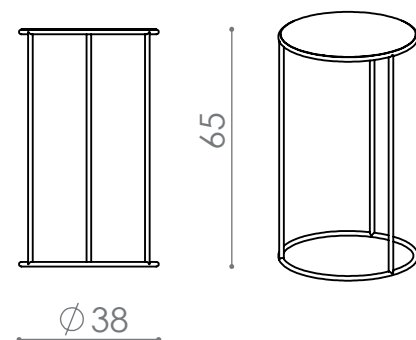

Cor da peça modelo*: Gold

*Disponível em todas as cores da tabela

Cabideiro Horizontal London - Gold

BD 404

CABIDEIRO LONDON VERTICAL

Dimensões (cm): A115 x L20 x P14

Cor da peça modelo*: Ouro Novo

*Disponível em todas as cores da tabela

PN 852

PANELEIRO AUSTIN

Dimensões (cm): A39 x L80 x P40

Cor da peça modelo*: Cobre

Fixação na parede

Seis ganchos inclusos

*Disponível em todas as cores da tabela

PN 851

*Disponível em todas as cores da tabela

LANÇAMENTO
2023
AMABILLE HOME

MS 112

MESA LATERAL ÍSOLA M

Dimensões (cm): A55 x L38 x P38

Cor da peça modelo*: Preto

*Disponível em todas as cores da tabela

LANÇAMENTO
2023
AMABILLE HOME

MS 113

MESA LATERAL ÍSOLA G

Dimensões (cm): A65 x L38 x P38

Cor da peça modelo*: Preto

*Disponível em todas as cores da tabela

LANÇAMENTO
2023
AMABILLE HOME

MS 103

MESA BADEN (Dobrável)