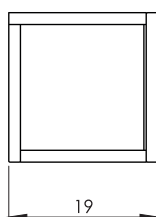

AP 201

APARADOR MELFI

Dimensões (cm): A62,5 X L100 X P30

Cor da peça modelo*: Grafite

Tampo em madeira maciça Itaúba

*Disponível em todas as cores da tabela

PR 305

PRATELEIRA FELTRE

Dimensões (cm): A19 X L73 X P19

Cor da peça modelo*: Gold

*Disponível em todas as cores da tabela

PR 304

PRATELEIRA VERBENA (Articulável)

Dimensões (cm): A116,4 X L39,5 X P28,5

Cor da peça modelo*: Cobre

*Disponível em todas as cores da tabela

PR 302

PRATELEIRA ARCOS P

Dimensões (cm): A69,5 X L54,5 X P14,5

Cor da peça modelo*: Gold

*Disponível em todas as cores da tabela

PR 303

PRATELEIRA ARCOS G

Dimensões (cm): A95 X L70 X P17

Cor da peça modelo*: Gold

*Disponível em todas as cores da tabela

Cabideiro Horizontal London - Gold

BD 404

CABIDEIRO LONDON VERTICAL

Dimensões (cm): A115 x L20 x P14

Cor da peça modelo*: Ouro Novo

*Disponível em todas as cores da tabela