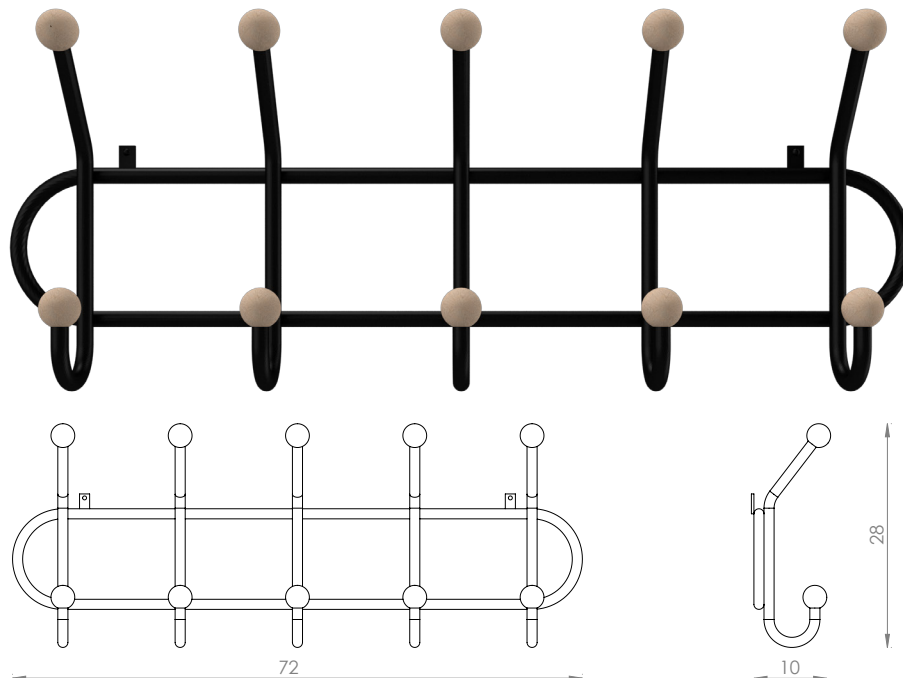

BD 413

CABIDEIRO FARM 5 GANCHOS

Dimensões (cm): A28 x L72 x P10

Cor da peça modelo: Preto

Disponível em todas as cores da tabela

Valor: R$218,00