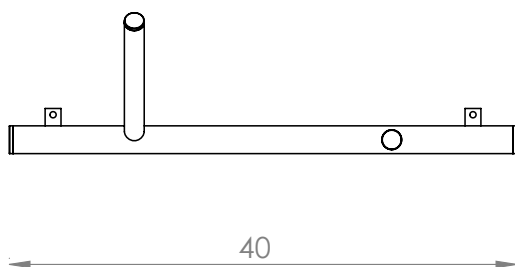

BD 407

CABIDEIRO BALI HORIZONTAL MINI

Dimensões (cm): A14 x L40 x P21

Cor da peça modelo: Fendi

Disponível em todas as cores da tabela

Valor: R$118,00

BD 409

CABIDEIRO LONDON HORIZONTAL MINI

Dimensões (cm): A11 x L40 x P18

Cor da peça modelo: Grafite

Disponível em todas as cores da tabela

Valor: R$108,00