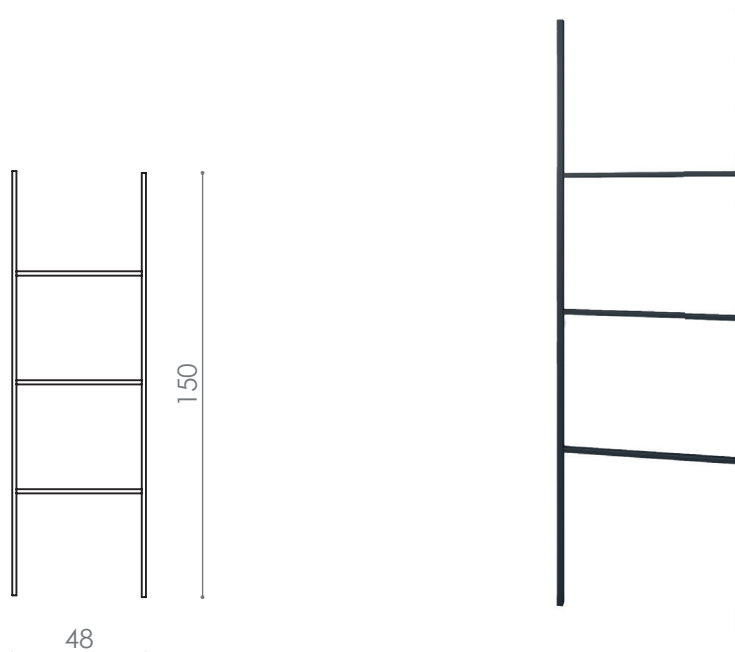

Cor da peça modelo*: Gold

*Disponível em todas as cores da tabela

Cabideiro Horizontal London - Gold

BD 404

CABIDEIRO LONDON VERTICAL

Dimensões (cm): A115 x L20 x P14

Cor da peça modelo*: Ouro Novo

*Disponível em todas as cores da tabela

Cor da peça modelo*: Preto

*Disponível em todas as cores da tabela

CD 903

ESCADA DECORATIVA QUADRATTA M

Dimensões (cm): A150 x L48 x P2

Cor da peça modelo*: Preto

*Disponível em todas as cores da tabela

CD 904

ESCADA DECORATIVA QUADRATTA G

Dimensões (cm): A170 x L53 x P2

Cor da peça modelo*: Grafite

*Disponível em todas as cores da tabela

BC 602/S

CABECEIRA BÉRGAMO SOLTEIRO

Dimensões (cm): A142 X L102 X Ø5

*Disponível em todas as cores da tabela