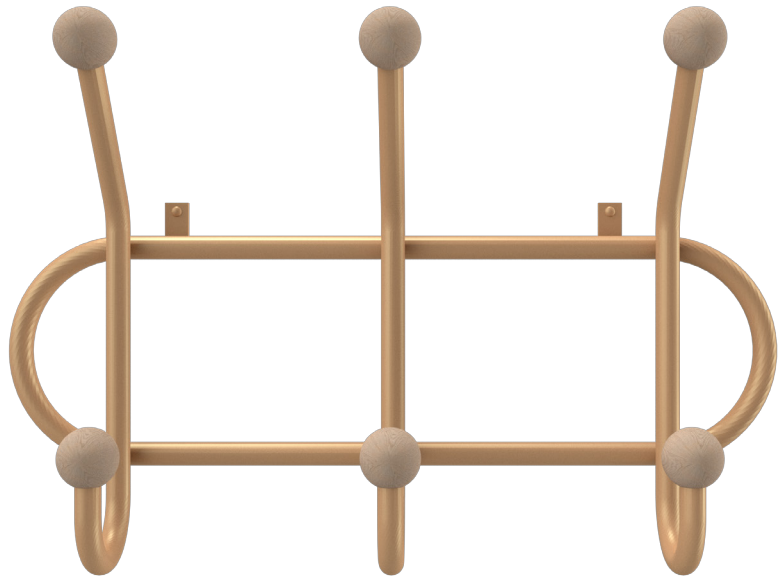

Disponível em todas as cores da tabela

Valor: R\$218,00

BD 416

CABIDEIRO ALPI 5 GANCHOS

Dimensões (cm): A27 x L72 x P8

Cor da peça modelo: Grafite

Disponível em todas as cores da tabela

Valor: R\$218,00

BD 412
CABIDEIRO FARM 3 GANCHOS

Dimensões (cm): A28 x L42 x P10

Cor da peça modelo: Gold

Disponível em todas as cores da tabela

Valor: R\$148,00

BD 415

CABIDEIRO ALPI 3 GANCHOS

Dimensões (cm): A27 x L42 x P8