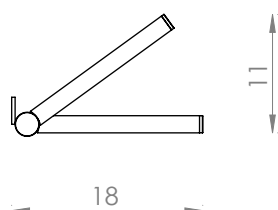

BD 407

CABIDEIRO BALI HORIZONTAL MINI

Dimensões (cm): A14 x L40 x P21

Cor da peça modelo: Fendi

Disponível em todas as cores da tabela

Valor: R$118,00

BD 409

CABIDEIRO LONDON HORIZONTAL MINI

Dimensões (cm): A11 x L40 x P18

Cor da peça modelo: Grafite

Disponível em todas as cores da tabela

Valor: R$108,00