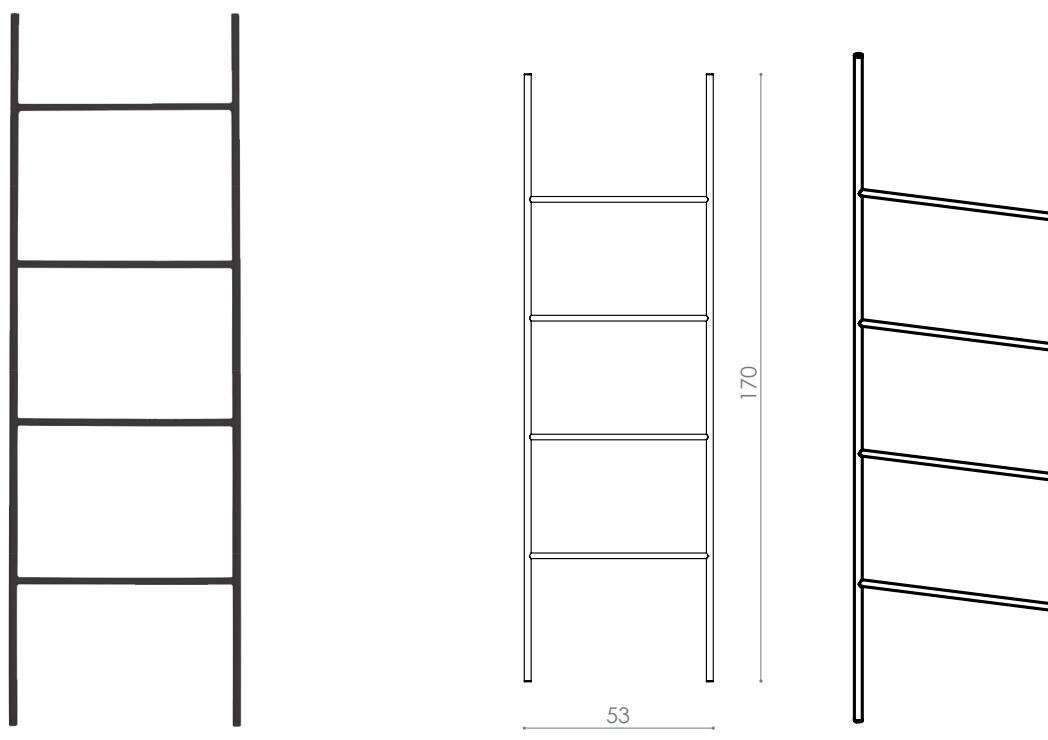

Cor da peça modelo*: Gold

*Disponível em todas as cores da tabela

Cabideiro Horizontal London - Gold

BD 404

CABIDEIRO LONDON VERTICAL

Dimensões (cm): A115 x L20 x P14

Cor da peça modelo*: Ouro Novo

*Disponível em todas as cores da tabela

*Disponível em todas as cores da tabela

CD 902

ESCADA DECORATIVA MONDELLO G

Dimensões (cm): A170 X L53 X P1,9

Cor da peça modelo: Preto

*Disponível em todas as cores da tabela

Escada Decorativa Córdoba M - Preto

CD 905

ESCADA DECORATIVA CÓRDOBA M

Dimensões (cm): A150 x L57 x P2

Cor da peça modelo*: Ouro Novo

*Disponível em todas as cores da tabela

CD 906

ESCADA DECORATIVA CÓRDOBA G

Dimensões (cm): A170 x L60 x P2