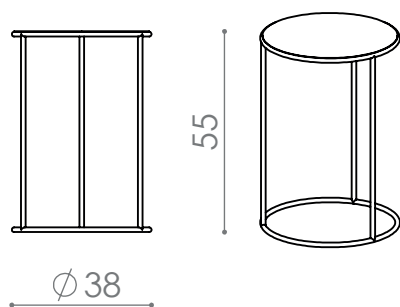

Cor da peça modelo*: Gold

*Disponível em todas as cores da tabela

Cabideiro Horizontal London - Gold

BD 404

CABIDEIRO LONDON VERTICAL

Dimensões (cm): A115 x L20 x P14

Cor da peça modelo*: Ouro Novo

*Disponível em todas as cores da tabela

PN 852

PANELEIRO AUSTIN

Dimensões (cm): A39 x L80 x P40

Cor da peça modelo*: Cobre

Fixação na parede

Seis ganchos inclusos

*Disponível em todas as cores da tabela

PN 851

*Disponível em todas as cores da tabela

LANÇAMENTO
2023
AMABILLE HOME

MS 112

MESA LATERAL ÍSOLA M

Dimensões (cm): A55 x L38 x P38

Cor da peça modelo*: Preto

*Disponível em todas as cores da tabela

LANÇAMENTO
2023
AMABILLE HOME

MS 113

MESA LATERAL ÍSOLA G

Dimensões (cm): A65 x L38 x P38

Cor da peça modelo*: Preto

*Disponível em todas as cores da tabela

LANÇAMENTO
2023
AMABILLE HOME

MS 103

MESA BADEN (Dobrável)