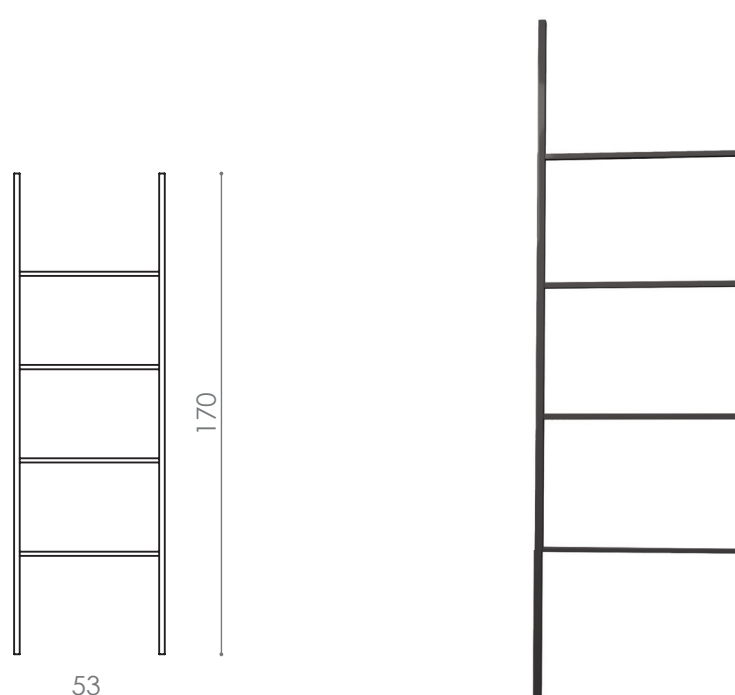

Cor da peça modelo*: Gold

*Disponível em todas as cores da tabela

Cabideiro Horizontal London - Gold

BD 404

CABIDEIRO LONDON VERTICAL

Dimensões (cm): A115 x L20 x P14

Cor da peça modelo*: Ouro Novo

*Disponível em todas as cores da tabela

CD 905

ESCADA DECORATIVA CÓRDOBA M

Dimensões (cm): A150 x L57 x P2

Cor da peça modelo*: Ouro Novo

*Disponível em todas as cores da tabela

CD 906

ESCADA DECORATIVA CÓRDOBA G

Dimensões (cm): A170 x L60 x P2

Cor da peça modelo*: Preto

*Disponível em todas as cores da tabela

CD 903

ESCADA DECORATIVA QUADRATTA M

Dimensões (cm): A150 x L48 x P2

Cor da peça modelo*: Preto

*Disponível em todas as cores da tabela

CD 904

ESCADA DECORATIVA QUADRATTA G

Dimensões (cm): A170 x L53 x P2

Cor da peça modelo*: Grafite

*Disponível em todas as cores da tabela

BC 602/S

CABECEIRA BÉRGAMO SOLTEIRO

Dimensões (cm): A142 X L102 X Ø5

*Disponível em todas as cores da tabela