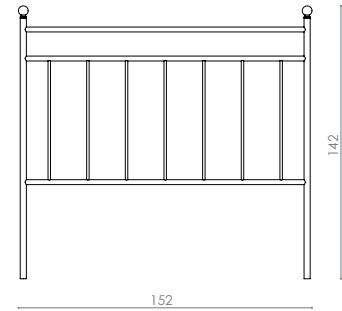

Cor da peça modelo*: Preto

*Disponível em todas as cores da tabela

CD 903

ESCADA DECORATIVA QUADRATTA M

Dimensões (cm): A150 x L48 x P2

Cor da peça modelo*: Preto

*Disponível em todas as cores da tabela

CD 904

ESCADA DECORATIVA QUADRATTA G

Dimensões (cm): A170 x L53 x P2

Cor da peça modelo*: Grafite

*Disponível em todas as cores da tabela

BC 602/S

CABECEIRA BÉRGAMO SOLTEIRO

Dimensões (cm): A142 X L102 X Ø5

*Disponível em todas as cores da tabela

BC 602/C

CABECEIRA BÉRGAMO CASAL

Dimensões (cm): A142 X L152 X Ø5

*Disponível em todas as cores da tabela

BC 602/Q

CABECEIRA BÉRGAMO QUEEN

Dimensões (cm): A142 X L174 X Ø5

Cor da peça modelo: Ouro Novo