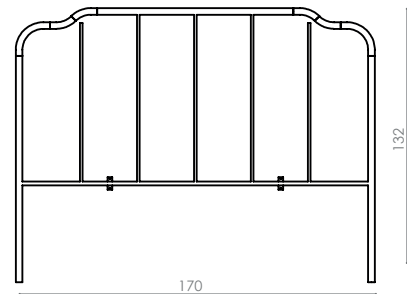

CABECEIRA VALENCE QUEEN

Dimensões (cm): A132 X L170 X Ø3

Cor da peça modelo*: Ouro novo

*Disponível em todas as cores da tabela