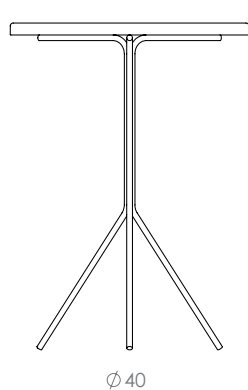

Cor da peça modelo*: Gold

*Disponível em todas as cores da tabela

Cabideiro Horizontal London - Gold

BD 404

CABIDEIRO LONDON VERTICAL

Dimensões (cm): A115 x L20 x P14

Cor da peça modelo*: Ouro Novo

*Disponível em todas as cores da tabela

*Disponível em todas as cores da tabela

MS 102

MESA RAVENA G

Dimensões (cm): A64,5 X Ø40

Cor da peça modelo*: Gold

Tampo em madeira maciça Itaúba

*Disponível em todas as cores da tabela

54,5

Ø 40

64,5

Ø 40

MS 104

MESA DE APOIO GRADO

Dimensões (cm): A68 X L34,5 x P34,5

Cor da peça modelo*: Gold

*Disponível em todas as cores da tabela

MS 105

MESA LATERAL GRADO M

Dimensões (cm): A55 X L34,5 X P34,5

Cor da peça modelo*: Gold

*Disponível em todas as cores da tabela

MS 107

MESA LATERAL GRADO G

Dimensões (cm): A65 X L34,5 X P34,5