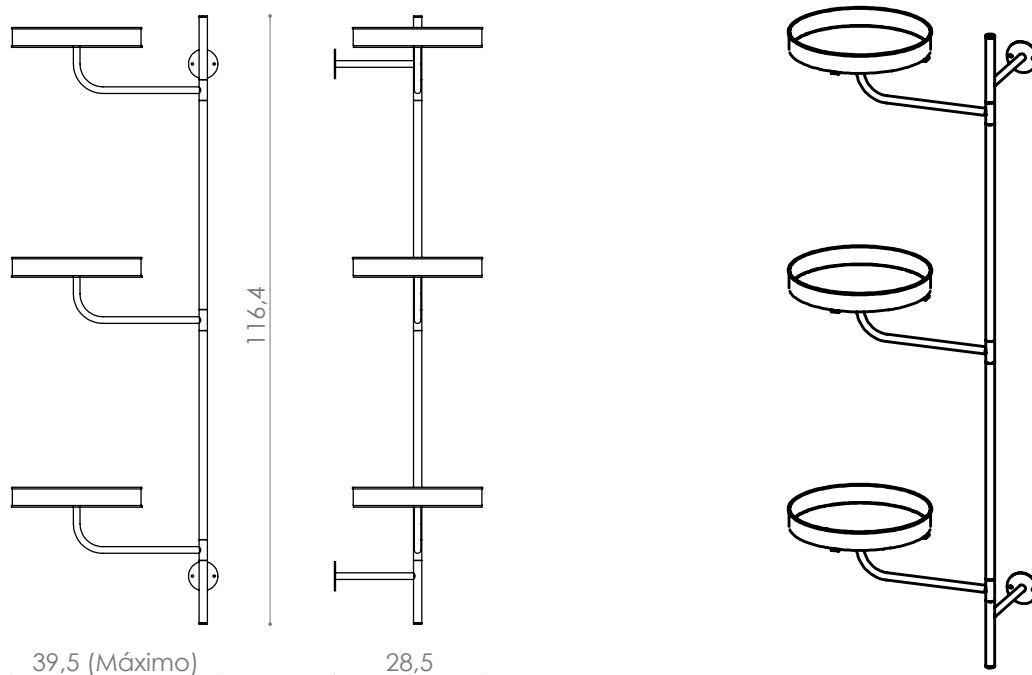

Dimensões (cm): A19 X L73 X P19

Cor da peça modelo*: Gold

*Disponível em todas as cores da tabela

PR 304

PRATELEIRA VERBENA (Articulável)

Dimensões (cm): A116,4 X L39,5 X P28,5

Cor da peça modelo*: Cobre

*Disponível em todas as cores da tabela

Cor da peça modelo*: Gold

*Disponível em todas as cores da tabela

Cabideiro Horizontal London - Gold

BD 404

CABIDEIRO LONDON VERTICAL

Dimensões (cm): A115 x L20 x P14

Cor da peça modelo*: Ouro Novo

*Disponível em todas as cores da tabela