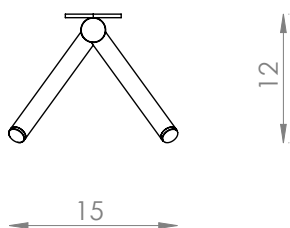

Disponível em todas as cores da tabela

Valor: R\$ 118,00

BD 410

CABIDEIRO LONDON VERTICAL MINI

Dimensões (cm): A40 x L15 x P12

Cor da peça modelo: Preto

Disponível em todas as cores da tabela

Valor: R\$ 108,00