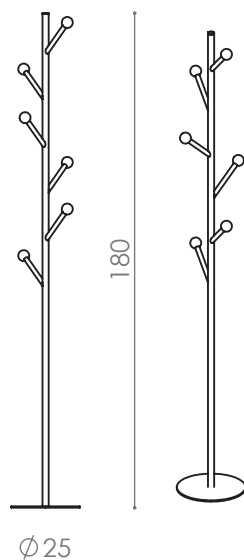

CABIDEIRO DE CHÃO BALI

Dimensões (cm): A180 x L25 x P25

Cor da peça modelo*: Preto

*Disponível em todas as cores da tabela