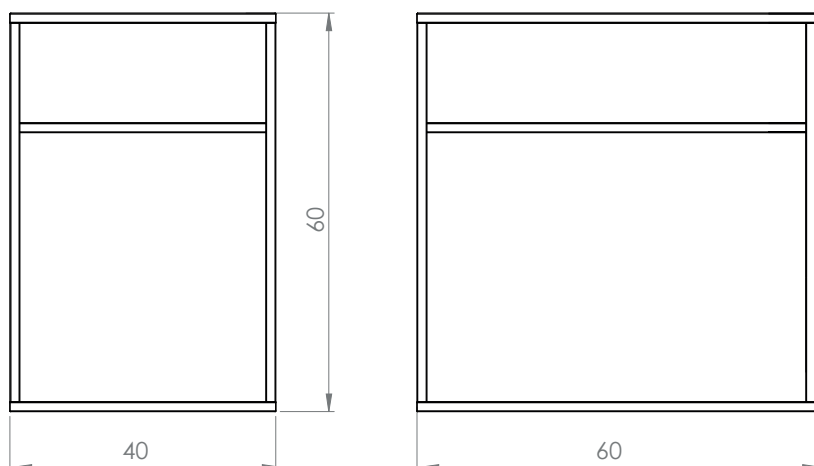

MESA LATERAL RIMINI

Dimensões (cm): A60 X L60 X P40

Cor da peça modelo*: Grafite

*Disponível em todas as cores da tabela