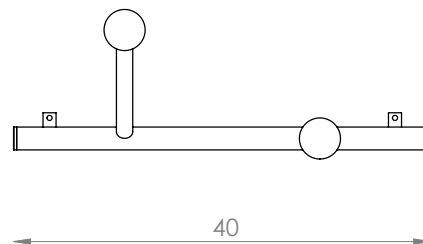

BD 407

CABIDEIRO BALI HORIZONTAL MINI

Dimensões (cm): A14 x L40 x P21

Cor da peça modelo: Fendi

Disponível em todas as cores da tabela

Valor: R\$118,00

BD 409

CABIDEIRO LONDON HORIZONTAL MINI