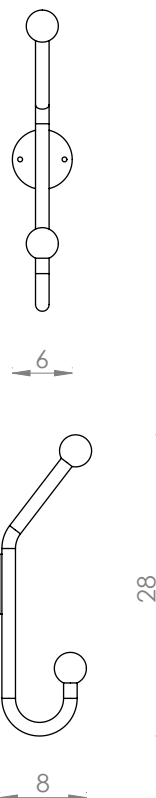

BD 411

CABIDEIRO FARM 1 GANCHO

Dimensões (cm): A28 x L6 x P8

Cor da peça modelo: Fendi

Disponível em todas as cores da tabela

Valor: R$48,00

BD 414

CABIDEIRO ALPI 1 GANCHO

Dimensões (cm): A27 x L6 x P7

Cor da peça modelo: Preto

Disponível em todas as cores da tabela

Valor: R$48,00