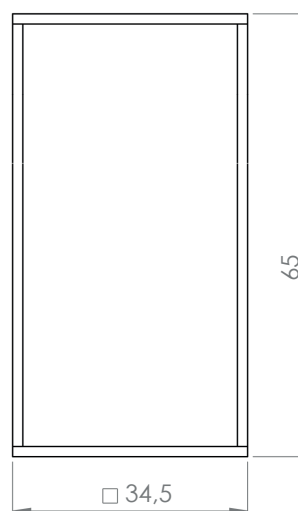

Cor da peça modelo*: Gold

*Disponível em todas as cores da tabela

Cabideiro Horizontal London - Gold

BD 404

CABIDEIRO LONDON VERTICAL

Dimensões (cm): A115 x L20 x P14

Cor da peça modelo*: Ouro Novo

*Disponível em todas as cores da tabela

Ø 40

64,5

Ø 40

MS 104

MESA DE APOIO GRADO

Dimensões (cm): A68 X L34,5 x P34,5

Cor da peça modelo*: Gold

*Disponível em todas as cores da tabela

MS 105

MESA LATERAL GRADO M

Dimensões (cm): A55 X L34,5 X P34,5

Cor da peça modelo*: Gold

*Disponível em todas as cores da tabela

MS 107

MESA LATERAL GRADO G

Dimensões (cm): A65 X L34,5 X P34,5

Cor da peça modelo*: Gold

*Disponível em todas as cores da tabela

LANÇAMENTO
2023
AMABILLE HOME

MS 115

MESA LATERAL MALTA

Dimensões (cm): A56 x L42,5 x P42,5

Cor da peça modelo*: Gold

*Disponível em todas as cores da tabela