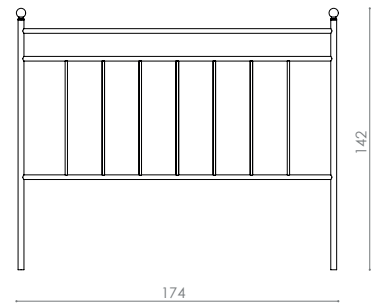

CABECEIRA BÉRGAMO QUEEN

Dimensões (cm): A142 X L174 X Ø5

Cor da peça modelo: Ouro Novo

*Disponível em todas as cores da tabela