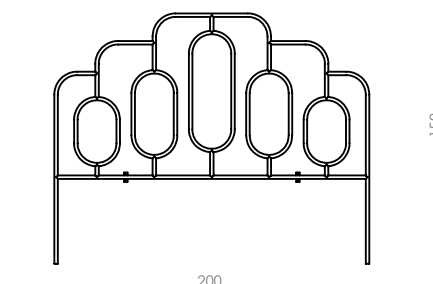

BC 604/C

CABECEIRA BÁLTIC CASAL

Dimensões (cm): A141 X L148 X Ø3

*Disponível em todas as cores da tabela

BC 604/Q

CABECEIRA BÁLTIC QUEEN

Dimensões (cm): A141 X L168 X Ø3

Cor da peça modelo*: Preto

*Disponível em todas as cores da tabela

BC 604/K

CABECEIRA BÁLTIC KING

Dimensões (cm): A141 X L200 X Ø3

*Disponível em todas as cores da tabela

LANÇAMENTO
2023
AMABILLE HOME

BC 605/S

CABECEIRA MARRAKECH SOLTEIRO

Dimensões (cm): A159 X L107 X Ø2,5

*Disponível em todas as cores da tabela

BC 605/C

CABECEIRA MARRAKECH CASAL

Dimensões (cm): A159 X L151 X Ø2,5

*Disponível em todas as cores da tabela

BC 605/Q

CABECEIRA MARRAKECH QUEEN

Dimensões (cm): A159 X L174 X Ø2,5

Cor da peça modelo*: Preto

*Disponível em todas as cores da tabela

BC 605/K

CABECEIRA MARRAKECH KING

Dimensões (cm): A159 X L200 X Ø2,5

*Disponível em todas as cores da tabela