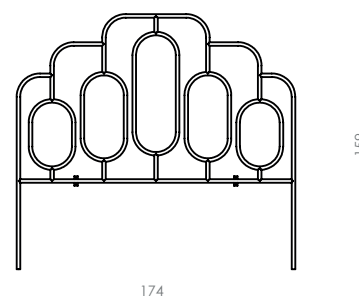

BC 604/C

CABECEIRA BÁLTIC CASAL

Dimensões (cm): A141 X L148 X Ø3

*Disponível em todas as cores da tabela

BC 604/Q

CABECEIRA BÁLTIC QUEEN

Dimensões (cm): A141 X L168 X Ø3

Cor da peça modelo*: Preto

*Disponível em todas as cores da tabela

BC 604/K

CABECEIRA BÁLTIC KING

Dimensões (cm): A141 X L200 X Ø3

*Disponível em todas as cores da tabela

LANÇAMENTO
2023
AMABILLE HOME

BC 605/S

CABECEIRA MARRAKECH SOLTEIRO

Dimensões (cm): A159 X L107 X Ø2,5

*Disponível em todas as cores da tabela

BC 605/C

CABECEIRA MARRAKECH CASAL

Dimensões (cm): A159 X L151 X Ø2,5

*Disponível em todas as cores da tabela

BC 605/Q

CABECEIRA MARRAKECH QUEEN

Dimensões (cm): A159 X L174 X Ø2,5

Cor da peça modelo*: Preto

*Disponível em todas as cores da tabela

BC 605/K

CABECEIRA MARRAKECH KING

Dimensões (cm): A159 X L200 X Ø2,5

*Disponível em todas as cores da tabela