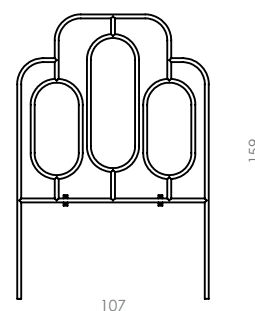

BC 604/C

CABECEIRA BÁLTIC CASAL

Dimensões (cm): A141 X L148 X Ø3

*Disponível em todas as cores da tabela

BC 604/Q

CABECEIRA BÁLTIC QUEEN

Dimensões (cm): A141 X L168 X Ø3

Cor da peça modelo*: Preto

*Disponível em todas as cores da tabela

BC 604/K

CABECEIRA BÁLTIC KING

Dimensões (cm): A141 X L200 X Ø3

*Disponível em todas as cores da tabela

LANÇAMENTO
2023
AMABILLE HOME

BC 605/S

CABECEIRA MARRAKECH SOLTEIRO

Dimensões (cm): A159 X L107 X Ø2,5

*Disponível em todas as cores da tabela

BC 605/C

CABECEIRA MARRAKECH CASAL

Dimensões (cm): A159 X L151 X Ø2,5

*Disponível em todas as cores da tabela

BC 605/Q

CABECEIRA MARRAKECH QUEEN

Dimensões (cm): A159 X L174 X Ø2,5

Cor da peça modelo*: Preto

*Disponível em todas as cores da tabela

BC 605/K

CABECEIRA MARRAKECH KING

Dimensões (cm): A159 X L200 X Ø2,5

*Disponível em todas as cores da tabela