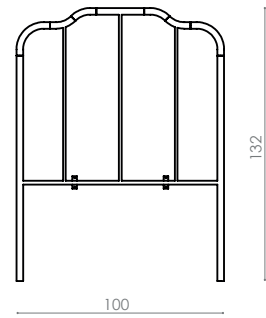

Cor da peça modelo*: Gold

*Disponível em todas as cores da tabela

Cabideiro Horizontal London - Gold

BD 404

CABIDEIRO LONDON VERTICAL

Dimensões (cm): A115 x L20 x P14

Cor da peça modelo*: Ouro Novo

*Disponível em todas as cores da tabela

Dimensões (cm): A123 X L100 X Ø3

*Disponível em todas as cores da tabela

BC 601/C

CABECEIRA ATENA CASAL

Dimensões (cm): A123 X L150 X Ø3

Cor da peça modelo: Preto

*Disponível em todas as cores da tabela

BC 601/Q

CABECEIRA ATENA QUEEN

Dimensões (cm): A123 X L172 X Ø3

*Disponível em todas as cores da tabela

BC 601/K

CABECEIRA ATENA KING

Dimensões (cm): A123 X L200 X Ø3

*Disponível em todas as cores da tabela

BC 603/S

CABECEIRA VALENCE SOLTEIRO

Dimensões (cm): A132 X L100 X Ø3

*Disponível em todas as cores da tabela

BC 603/C

CABECEIRA VALENCE CASAL

Dimensões (cm): A132 X L150 X Ø3

*Disponível em todas as cores da tabela

BC 603/Q