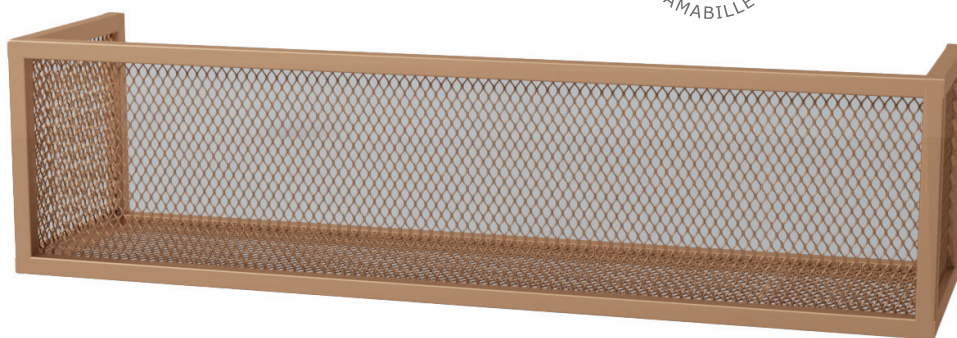

AP 201

APARADOR MELFI

Dimensões (cm): A62,5 X L100 X P30

Cor da peça modelo*: Grafite

Tampo em madeira maciça Itaúba

*Disponível em todas as cores da tabela

PR 305

PRATELEIRA FELTRE

Dimensões (cm): A19 X L73 X P19

Cor da peça modelo*: Gold

*Disponível em todas as cores da tabela

PR 304

PRATELEIRA VERBENA (Articulável)

Dimensões (cm): A116,4 X L39,5 X P28,5

Cor da peça modelo*: Cobre

*Disponível em todas as cores da tabela

Cor da peça modelo*: Gold

*Disponível em todas as cores da tabela

Cabideiro Horizontal London - Gold

BD 404

CABIDEIRO LONDON VERTICAL

Dimensões (cm): A115 x L20 x P14

Cor da peça modelo*: Ouro Novo

*Disponível em todas as cores da tabela

Cor da peça modelo*: Cobre

*Disponível em todas as cores da tabela

BD 405/B

CABIDEIRO BALI HORIZONTAL

Dimensões (cm): A19 x L115 x P21

Cor da peça modelo*: Grafite

*Disponível em todas as cores da tabela

BD 406