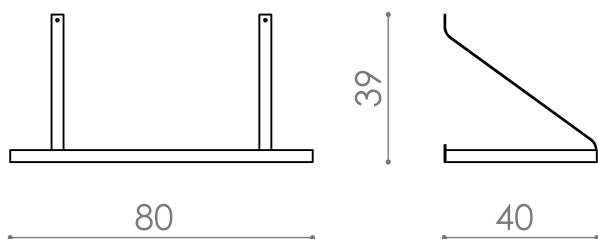

BJ 153

**BANDEJA BELLANO P**

Dimensões (cm): A3,3 X L44,6 x P11,7

Cor da peça modelo*: Gold

*Disponível em todas as cores da tabela

BJ 154

**BANDEJA BELLANO M**

Dimensões (cm): A3,7 X L52,4 x P19,7

PN 852

PANELEIRO AUSTIN

Dimensões (cm): A39 x L80 x P40

Cor da peça modelo*: Cobre

Fixação na parede

Seis ganchos inclusos

*Disponível em todas as cores da tabela

PN 851