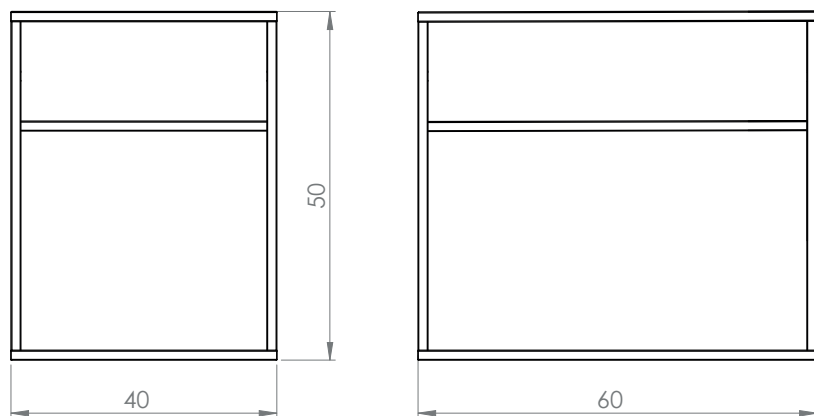

Cor da peça modelo*: Gold

*Disponível em todas as cores da tabela

Cabideiro Horizontal London - Gold

BD 404

CABIDEIRO LONDON VERTICAL

Dimensões (cm): A115 x L20 x P14

Cor da peça modelo*: Ouro Novo

*Disponível em todas as cores da tabela

Ø 40

64,5

Ø 40

MS 104

MESA DE APOIO GRADO

Dimensões (cm): A68 X L34,5 x P34,5

Cor da peça modelo*: Gold

*Disponível em todas as cores da tabela

MS 105

MESA LATERAL GRADO M

Dimensões (cm): A55 X L34,5 X P34,5

Cor da peça modelo*: Gold

*Disponível em todas as cores da tabela

MS 107

MESA LATERAL GRADO G

Dimensões (cm): A65 X L34,5 X P34,5

Tampo removível em vidro transparente

LANÇAMENTO
2023
AMABILLE HOME

MS 114

MESA LATERAL BRÉSCIA

Dimensões (cm): A50 x L60 x P40

Cor da peça modelo*: Preto

*Disponível em todas as cores da tabela

MS 108