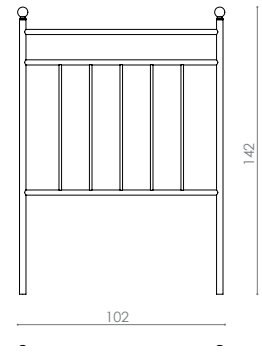

Cor da peça modelo*: Gold

*Disponível em todas as cores da tabela

Cabideiro Horizontal London - Gold

BD 404

CABIDEIRO LONDON VERTICAL

Dimensões (cm): A115 x L20 x P14

Cor da peça modelo*: Ouro Novo

*Disponível em todas as cores da tabela

Cor da peça modelo*: Preto

*Disponível em todas as cores da tabela

CD 903

ESCADA DECORATIVA QUADRATTA M

Dimensões (cm): A150 x L48 x P2

Cor da peça modelo*: Preto

*Disponível em todas as cores da tabela

CD 904

ESCADA DECORATIVA QUADRATTA G

Dimensões (cm): A170 x L53 x P2

Cor da peça modelo*: Grafite

*Disponível em todas as cores da tabela

BC 602/S

CABECEIRA BÉRGAMO SOLTEIRO

Dimensões (cm): A142 X L102 X Ø5

*Disponível em todas as cores da tabela

BC 602/C

CABECEIRA BÉRGAMO CASAL

Dimensões (cm): A142 X L152 X Ø5

*Disponível em todas as cores da tabela

BC 602/Q

CABECEIRA BÉRGAMO QUEEN

Dimensões (cm): A142 X L174 X Ø5

Cor da peça modelo: Ouro Novo