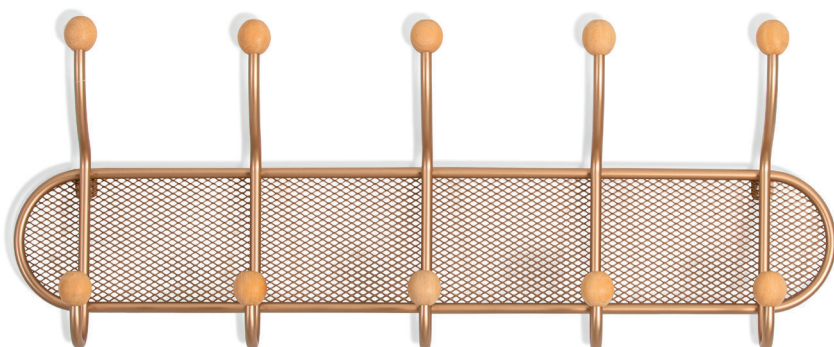

Cor da peça modelo*: Gold

*Disponível em todas as cores da tabela

Cabideiro Horizontal London - Gold

BD 404

CABIDEIRO LONDON VERTICAL

Dimensões (cm): A115 x L20 x P14

Cor da peça modelo*: Ouro Novo

*Disponível em todas as cores da tabela

*Disponível em todas as cores da tabela

BD 401

CABIDEIRO FELTRE 3 GANCHOS

Dimensões (cm): A28,5 X L41,5 X P9,3

Cor da peça modelo*: Fendi

*Disponível em todas as cores da tabela

BD 402

CABIDEIRO FELTRE 5 GANCHOS

Dimensões (cm): A28,5 X L71 X P9,3

Cor da peça modelo*: Gold

*Disponível em todas as cores da tabela

BD 403

CABIDEIRO ASPEN (Regulável)

Dimensões (cm): A40 X L110 X P7

Cor da peça modelo*: Ouro Novo

*Disponível em todas as cores da tabela

BJ 153

**BANDEJA BELLANO P**

Dimensões (cm): A3,3 X L44,6 x P11,7

Cor da peça modelo*: Gold

*Disponível em todas as cores da tabela

BJ 154

**BANDEJA BELLANO M**

Dimensões (cm): A3,7 X L52,4 x P19,7