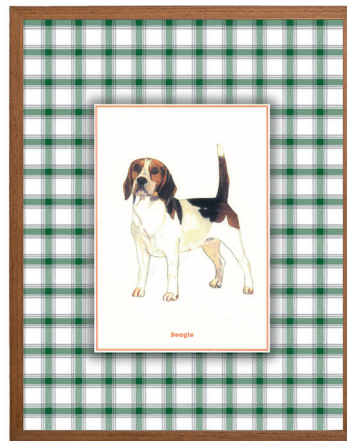

QR 842
BEAGLE

A50 X L40 cm

Moldura: Freijó

Fundo: xadrez verde