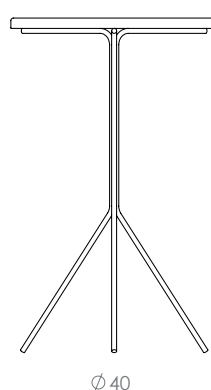

Cor da peça modelo*: Gold

*Disponível em todas as cores da tabela

Cabideiro Horizontal London - Gold

BD 404

CABIDEIRO LONDON VERTICAL

Dimensões (cm): A115 x L20 x P14

Cor da peça modelo*: Ouro Novo

*Disponível em todas as cores da tabela

*Disponível em todas as cores da tabela

MS 102

MESA RAVENA G

Dimensões (cm): A64,5 X Ø40

Cor da peça modelo*: Gold

Tampo em madeira maciça Itaúba

*Disponível em todas as cores da tabela

54,5

Ø 40

64,5

Ø 40

MS 104

MESA DE APOIO GRADO

Dimensões (cm): A68 X L34,5 x P34,5

Cor da peça modelo*: Gold

*Disponível em todas as cores da tabela

MS 105

MESA LATERAL GRADO M

Dimensões (cm): A55 X L34,5 X P34,5

Cor da peça modelo*: Gold

*Disponível em todas as cores da tabela

MS 107

MESA LATERAL GRADO G

Dimensões (cm): A65 X L34,5 X P34,5