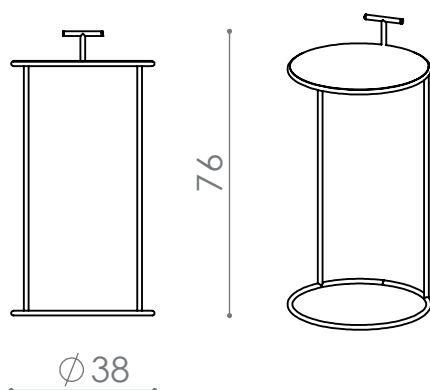

Cor da peça modelo*: Gold

*Disponível em todas as cores da tabela

Cabideiro Horizontal London - Gold

BD 404

CABIDEIRO LONDON VERTICAL

Dimensões (cm): A115 x L20 x P14

Cor da peça modelo*: Ouro Novo

*Disponível em todas as cores da tabela

PN 852

PANELEIRO AUSTIN

Dimensões (cm): A39 x L80 x P40

Cor da peça modelo*: Cobre

Fixação na parede

Seis ganchos inclusos

*Disponível em todas as cores da tabela

PN 851

Dimensões (cm): A68 x L38 x P38

Cor da peça modelo*: Ouro Novo

*Disponível em todas as cores da tabela

LANÇAMENTO
2023
AMABILLE HOME

MS 111

MESA DE APOIO CAPRI (COM ALÇA)

Dimensões (cm): A76 x L38 x P38

Cor da peça modelo*: Preto

*Disponível em todas as cores da tabela

LANÇAMENTO
2023
AMABILLE HOME

MS 112

MESA LATERAL ÍSOLA M

Dimensões (cm): A55 x L38 x P38

Cor da peça modelo*: Preto

*Disponível em todas as cores da tabela

LANÇAMENTO
2023
AMABILLE HOME