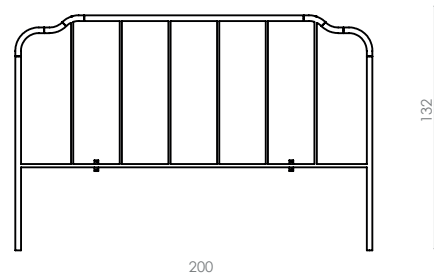

CABECEIRA ATENA QUEEN

Dimensões (cm): A123 X L172 X Ø3

*Disponível em todas as cores da tabela

BC 601/K

CABECEIRA ATENA KING

Dimensões (cm): A123 X L200 X Ø3

*Disponível em todas as cores da tabela

BC 603/S

CABECEIRA VALENCE SOLTEIRO

Dimensões (cm): A132 X L100 X Ø3

*Disponível em todas as cores da tabela

BC 603/C

CABECEIRA VALENCE CASAL

Dimensões (cm): A132 X L150 X Ø3

*Disponível em todas as cores da tabela

BC 603/Q

CABECEIRA VALENCE QUEEN

Dimensões (cm): A132 X L170 X Ø3

Cor da peça modelo*: Ouro novo

*Disponível em todas as cores da tabela

BC 603/K

CABECEIRA VALENCE KING

Dimensões (cm): A132 X L200 X Ø3

*Disponível em todas as cores da tabela

BC 604/C

CABECEIRA BÁLTIC CASAL

Dimensões (cm): A141 X L148 X Ø3

*Disponível em todas as cores da tabela

BC 604/Q

CABECEIRA BÁLTIC QUEEN

Dimensões (cm): A141 X L168 X Ø3

Cor da peça modelo*: Preto