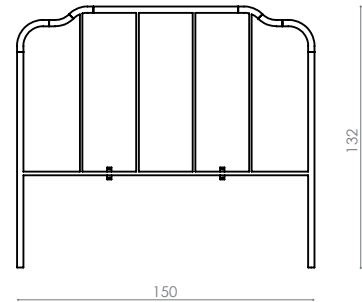

Cor da peça modelo*: Gold

*Disponível em todas as cores da tabela

Cabideiro Horizontal London - Gold

BD 404

CABIDEIRO LONDON VERTICAL

Dimensões (cm): A115 x L20 x P14

Cor da peça modelo*: Ouro Novo

*Disponível em todas as cores da tabela

Dimensões (cm): A123 X L100 X Ø3

*Disponível em todas as cores da tabela

BC 601/C

CABECEIRA ATENA CASAL

Dimensões (cm): A123 X L150 X Ø3

Cor da peça modelo: Preto

*Disponível em todas as cores da tabela

BC 601/Q

CABECEIRA ATENA QUEEN

Dimensões (cm): A123 X L172 X Ø3

*Disponível em todas as cores da tabela

BC 601/K

CABECEIRA ATENA KING

Dimensões (cm): A123 X L200 X Ø3

*Disponível em todas as cores da tabela

BC 603/S

CABECEIRA VALENCE SOLTEIRO

Dimensões (cm): A132 X L100 X Ø3

*Disponível em todas as cores da tabela

BC 603/C

CABECEIRA VALENCE CASAL

Dimensões (cm): A132 X L150 X Ø3

*Disponível em todas as cores da tabela

BC 603/Q