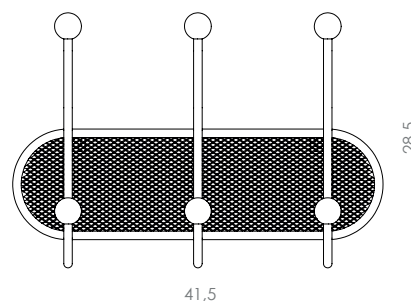

CABIDEIRO DE CHÃO LONDON

Dimensões (cm): A180 x L25 x P25

Cor da peça modelo*: Ouro Novo

*Disponível em todas as cores da tabela

BD 406/B

CABIDEIRO DE CHÃO BALI

Dimensões (cm): A180 x L25 x P25

Cor da peça modelo*: Preto

*Disponível em todas as cores da tabela

BD 401

CABIDEIRO FELTRE 3 GANCHOS

Dimensões (cm): A28,5 X L41,5 X P9,3

Cor da peça modelo*: Fendi

*Disponível em todas as cores da tabela

BD 402

CABIDEIRO FELTRE 5 GANCHOS

Dimensões (cm): A28,5 X L71 X P9,3

Cor da peça modelo*: Gold

*Disponível em todas as cores da tabela

BD 403

CABIDEIRO ASPEN (Regulável)

Dimensões (cm): A40 X L110 X P7

Cor da peça modelo*: Ouro Novo

*Disponível em todas as cores da tabela

BJ 153

**BANDEJA BELLANO P**

Dimensões (cm): A3,3 X L44,6 x P11,7

Cor da peça modelo*: Gold

*Disponível em todas as cores da tabela

BJ 154

**BANDEJA BELLANO M**

Dimensões (cm): A3,7 X L52,4 x P19,7