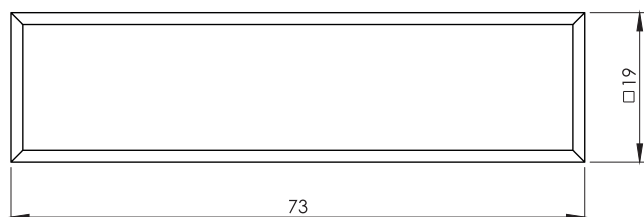

AP 201

APARADOR MELFI

Dimensões (cm): A62,5 X L100 X P30

Cor da peça modelo*: Grafite

Tampo em madeira maciça Itaúba

*Disponível em todas as cores da tabela

PR 305

PRATELEIRA FELTRE

Dimensões (cm): A19 X L73 X P19

Cor da peça modelo*: Gold

*Disponível em todas as cores da tabela

PR 304

PRATELEIRA VERBENA (Articulável)

Dimensões (cm): A116,4 X L39,5 X P28,5

Cor da peça modelo*: Cobre

*Disponível em todas as cores da tabela