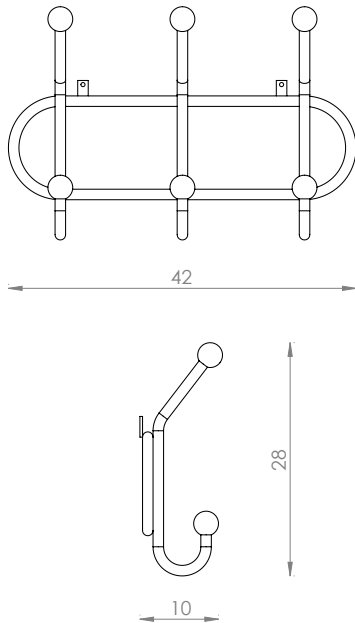

BD 412
CABIDEIRO FARM 3 GANCHOS

Dimensões (cm): A28 x L42 x P10

Cor da peça modelo: Gold

Disponível em todas as cores da tabela

Valor: R$148,00