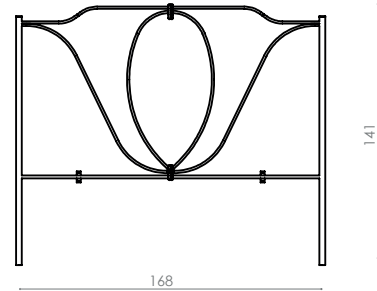

CABECEIRA VALENCE SOLTEIRO

Dimensões (cm): A132 X L100 X Ø3

*Disponível em todas as cores da tabela

BC 603/C

CABECEIRA VALENCE CASAL

Dimensões (cm): A132 X L150 X Ø3

*Disponível em todas as cores da tabela

BC 603/Q

BC 604/C

CABECEIRA BÁLTIC CASAL

Dimensões (cm): A141 X L148 X Ø3

*Disponível em todas as cores da tabela

BC 604/Q

CABECEIRA BÁLTIC QUEEN

Dimensões (cm): A141 X L168 X Ø3

Cor da peça modelo*: Preto

*Disponível em todas as cores da tabela

BC 604/K

CABECEIRA BÁLTIC KING

Dimensões (cm): A141 X L200 X Ø3

*Disponível em todas as cores da tabela

LANÇAMENTO
2023
AMABILLE HOME

BC 605/S

CABECEIRA MARRAKECH SOLTEIRO

Dimensões (cm): A159 X L107 X Ø2,5

*Disponível em todas as cores da tabela

BC 605/C

CABECEIRA MARRAKECH CASAL

Dimensões (cm): A159 X L151 X Ø2,5

*Disponível em todas as cores da tabela

BC 605/Q

CABECEIRA MARRAKECH QUEEN