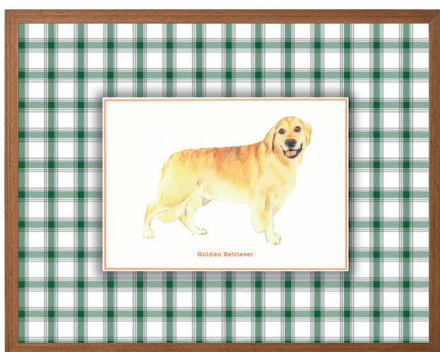

QR 843
GOLDEN

A40 X L50 cm

Moldura: Freijó

Fundo: xadrez verde