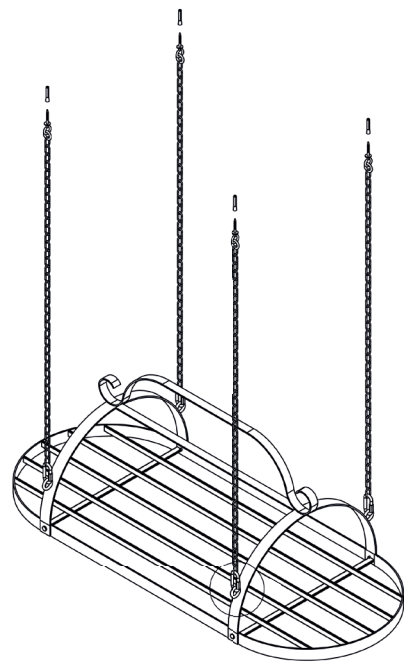

Cor da peça modelo*: Gold

*Disponível em todas as cores da tabela

Cabideiro Horizontal London - Gold

BD 404

CABIDEIRO LONDON VERTICAL

Dimensões (cm): A115 x L20 x P14

Cor da peça modelo*: Ouro Novo

*Disponível em todas as cores da tabela

PANELEIRO FARM

Dimensões (cm): A38,1 X L110 x P45

Cor da peça modelo*: Preto

Fixação no teto

Seis ganchos inclusos

*Disponível em todas as cores da tabela

MS 110

MESA DE APOIO CAPRI (SEM ALÇA)