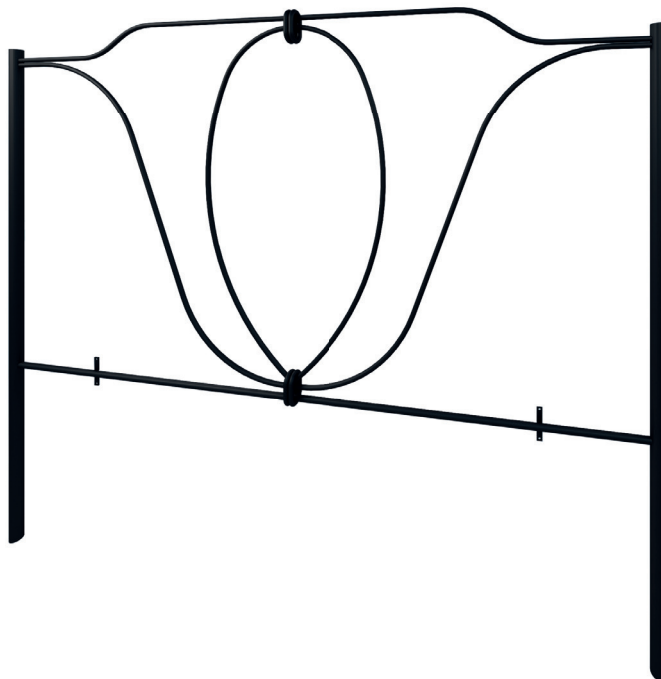

*Disponível em todas as cores da tabela

BC 604/K

CABECEIRA BÁLTIC KING

Dimensões (cm): A141 X L200 X Ø3

*Disponível em todas as cores da tabela

LANÇAMENTO
2023
AMABILLE HOME

BC 605/S

CABECEIRA MARRAKECH SOLTEIRO

Dimensões (cm): A159 X L107 X Ø2,5

*Disponível em todas as cores da tabela

BC 605/C

CABECEIRA MARRAKECH CASAL

Dimensões (cm): A159 X L151 X Ø2,5

*Disponível em todas as cores da tabela

BC 605/Q

CABECEIRA MARRAKECH QUEEN