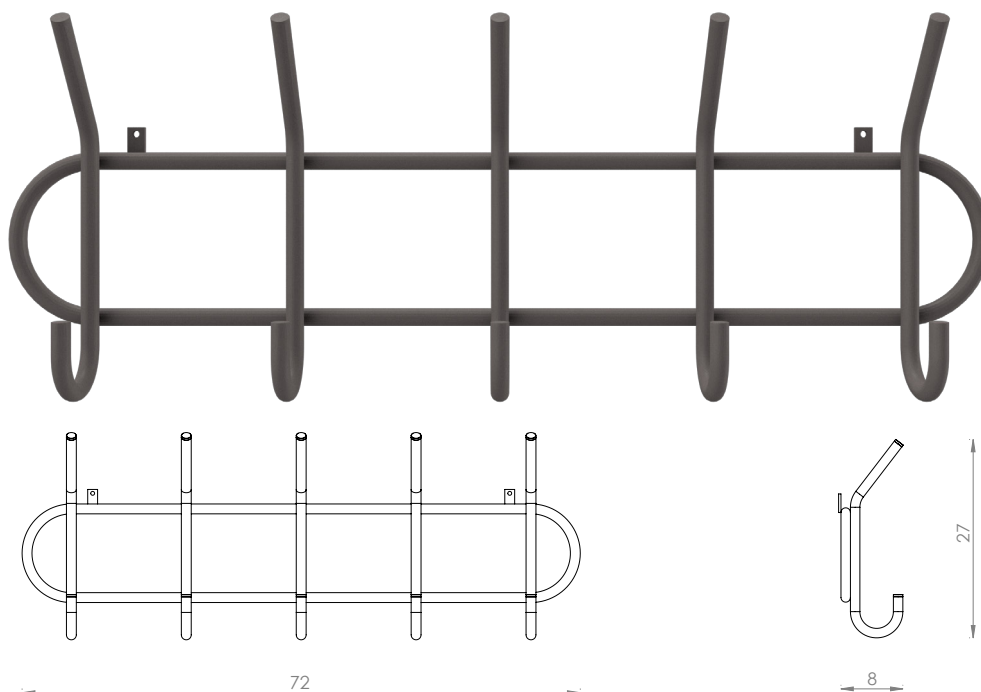

Disponível em todas as cores da tabela

Valor: R\$218,00

BD 416

CABIDEIRO ALPI 5 GANCHOS

Dimensões (cm): A27 x L72 x P8

Cor da peça modelo: Grafite

Disponível em todas as cores da tabela

Valor: R\$218,00