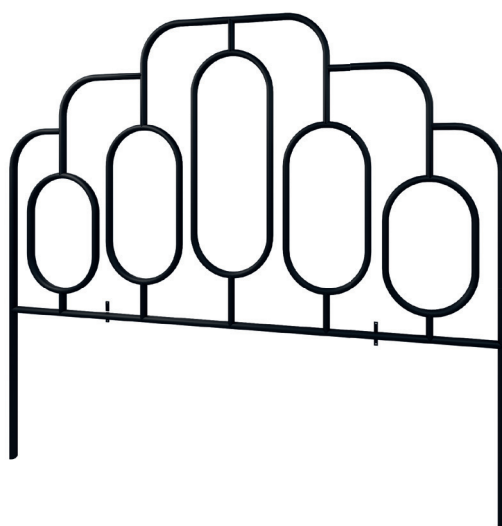

Dimensões (cm): A159 X L107 X Ø2,5

*Disponível em todas as cores da tabela

BC 605/C

CABECEIRA MARRAKECH CASAL

Dimensões (cm): A159 X L151 X Ø2,5

*Disponível em todas as cores da tabela

BC 605/Q

CABECEIRA MARRAKECH QUEEN

Dimensões (cm): A159 X L174 X Ø2,5

Cor da peça modelo*: Preto

*Disponível em todas as cores da tabela

BC 605/K

CABECEIRA MARRAKECH KING

Dimensões (cm): A159 X L200 X Ø2,5

*Disponível em todas as cores da tabela