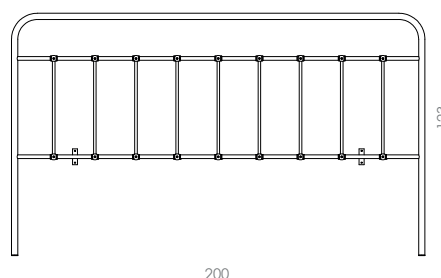

Cor da peça modelo*: Gold

*Disponível em todas as cores da tabela

Cabideiro Horizontal London - Gold

BD 404

CABIDEIRO LONDON VERTICAL

Dimensões (cm): A115 x L20 x P14

Cor da peça modelo*: Ouro Novo

*Disponível em todas as cores da tabela

Dimensões (cm): A123 X L100 X Ø3

*Disponível em todas as cores da tabela

BC 601/C

CABECEIRA ATENA CASAL

Dimensões (cm): A123 X L150 X Ø3

Cor da peça modelo: Preto

*Disponível em todas as cores da tabela

BC 601/Q

CABECEIRA ATENA QUEEN

Dimensões (cm): A123 X L172 X Ø3

*Disponível em todas as cores da tabela

BC 601/K

CABECEIRA ATENA KING

Dimensões (cm): A123 X L200 X Ø3

*Disponível em todas as cores da tabela

BC 603/S

CABECEIRA VALENCE SOLTEIRO

Dimensões (cm): A132 X L100 X Ø3

*Disponível em todas as cores da tabela

BC 603/C

CABECEIRA VALENCE CASAL

Dimensões (cm): A132 X L150 X Ø3

*Disponível em todas as cores da tabela

BC 603/Q