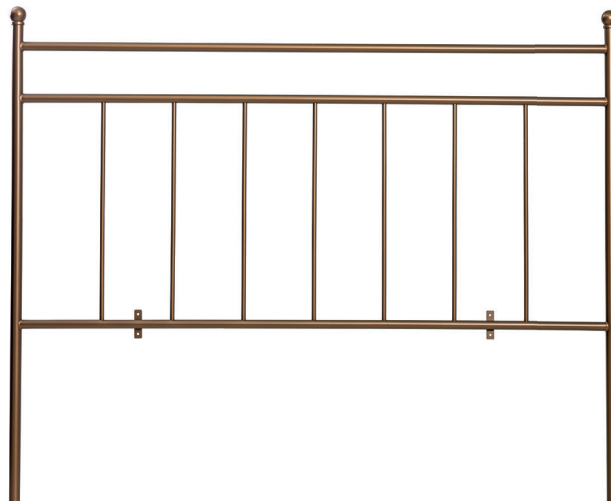

*Disponível em todas as cores da tabela

BC 602/K

CABECEIRA BÉRGAMO KING

Dimensões (cm): A142 X L200 X Ø5

Cor da peça modelo: Ouro Novo

*Disponível em todas as cores da tabela

BC 601/S

CABECEIRA ATENA SOLTEIRO

Dimensões (cm): A123 X L100 X Ø3

*Disponível em todas as cores da tabela

BC 601/C

CABECEIRA ATENA CASAL

Dimensões (cm): A123 X L150 X Ø3

Cor da peça modelo: Preto

*Disponível em todas as cores da tabela

BC 601/Q