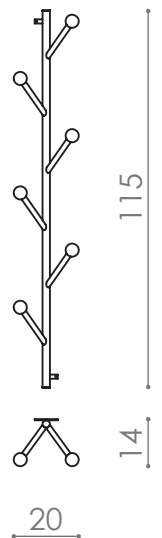

Dimensões (cm): A19 X L73 X P19

Cor da peça modelo*: Gold

*Disponível em todas as cores da tabela

PR 304

PRATELEIRA VERBENA (Articulável)

Dimensões (cm): A116,4 X L39,5 X P28,5

Cor da peça modelo*: Cobre

*Disponível em todas as cores da tabela

Cor da peça modelo*: Gold

*Disponível em todas as cores da tabela

Cabideiro Horizontal London - Gold

BD 404

CABIDEIRO LONDON VERTICAL

Dimensões (cm): A115 x L20 x P14

Cor da peça modelo*: Ouro Novo

*Disponível em todas as cores da tabela

BD 404/B

CABIDEIRO BALI VERTICAL

Dimensões (cm): A115 x L20 x P14

Cor da peça modelo*: Fendi

*Disponível em todas as cores da tabela

BD 405

CABIDEIRO LONDON HORIZONTAL

Dimensões (cm): A19 x L115 x P21

Cor da peça modelo*: Cobre

*Disponível em todas as cores da tabela

BD 405/B

CABIDEIRO BALI HORIZONTAL

Dimensões (cm): A19 x L115 x P21

Cor da peça modelo*: Grafite

*Disponível em todas as cores da tabela

BD 406