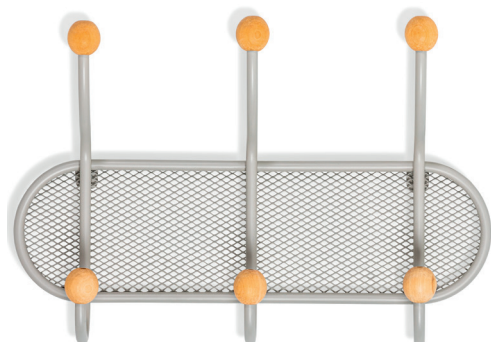

Cor da peça modelo*: Gold

*Disponível em todas as cores da tabela

Cabideiro Horizontal London - Gold

BD 404

CABIDEIRO LONDON VERTICAL

Dimensões (cm): A115 x L20 x P14

Cor da peça modelo*: Ouro Novo

*Disponível em todas as cores da tabela

*Disponível em todas as cores da tabela

BD 401

CABIDEIRO FELTRE 3 GANCHOS

Dimensões (cm): A28,5 X L41,5 X P9,3

Cor da peça modelo*: Fendi

*Disponível em todas as cores da tabela

BD 402

CABIDEIRO FELTRE 5 GANCHOS

Dimensões (cm): A28,5 X L71 X P9,3

Cor da peça modelo*: Gold

*Disponível em todas as cores da tabela

BD 403

CABIDEIRO ASPEN (Regulável)

Dimensões (cm): A40 X L110 X P7

Cor da peça modelo*: Ouro Novo

*Disponível em todas as cores da tabela

BJ 153

**BANDEJA BELLANO P**

Dimensões (cm): A3,3 X L44,6 x P11,7

Cor da peça modelo*: Gold

*Disponível em todas as cores da tabela

BJ 154

**BANDEJA BELLANO M**

Dimensões (cm): A3,7 X L52,4 x P19,7