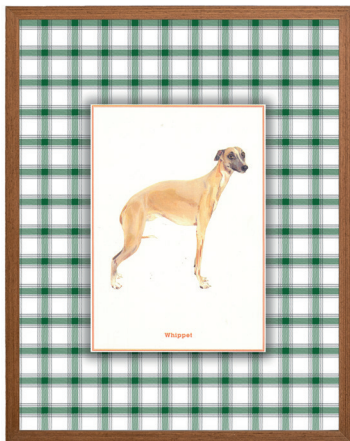

LANÇAMENTO
2023
AMABILLE HOME

QR 841
WHIPPET

A50 X L40 cm

Moldura: Freijó

Fundo: xadrez verde