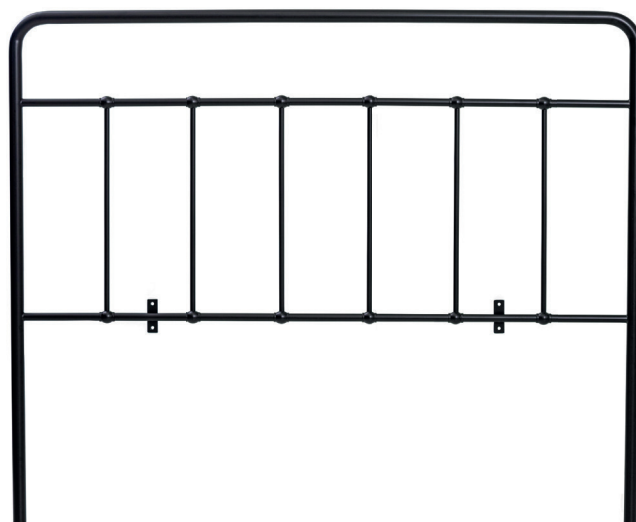

Dimensões (cm): A123 X L100 X Ø3

*Disponível em todas as cores da tabela

BC 601/C

CABECEIRA ATENA CASAL

Dimensões (cm): A123 X L150 X Ø3

Cor da peça modelo: Preto

*Disponível em todas as cores da tabela

BC 601/Q

CABECEIRA ATENA QUEEN

Dimensões (cm): A123 X L172 X Ø3

*Disponível em todas as cores da tabela

BC 601/K

CABECEIRA ATENA KING

Dimensões (cm): A123 X L200 X Ø3

*Disponível em todas as cores da tabela

BC 603/S

CABECEIRA VALENCE SOLTEIRO

Dimensões (cm): A132 X L100 X Ø3

*Disponível em todas as cores da tabela

BC 603/C

CABECEIRA VALENCE CASAL

Dimensões (cm): A132 X L150 X Ø3

*Disponível em todas as cores da tabela

BC 603/Q