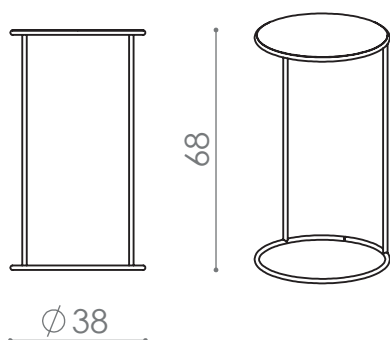

MS 110

MESA DE APOIO CAPRI (SEM ALÇA)

Dimensões (cm): A68 x L38 x P38

Cor da peça modelo*: Ouro Novo

*Disponível em todas as cores da tabela

LANÇAMENTO
2023
AMABILLE HOME

MS 111

MESA DE APOIO CAPRI (COM ALÇA)

Dimensões (cm): A76 x L38 x P38

Cor da peça modelo*: Preto

*Disponível em todas as cores da tabela