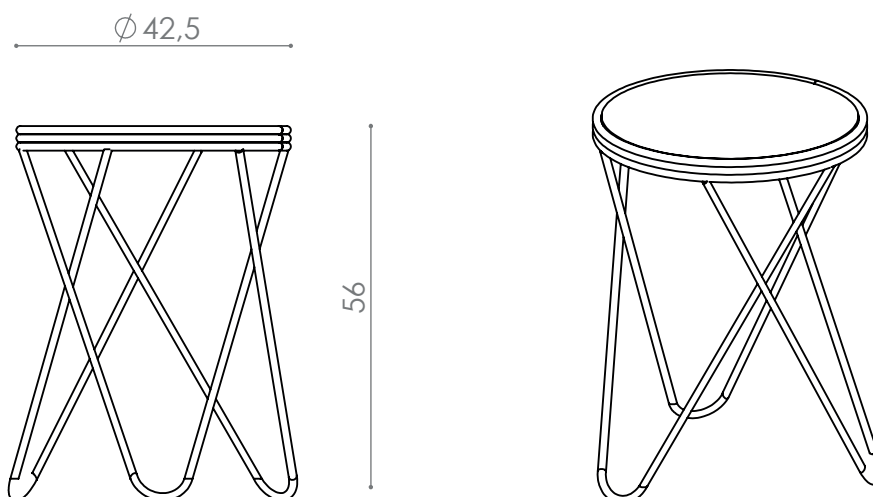

Cor da peça modelo*: Gold

*Disponível em todas as cores da tabela

Cabideiro Horizontal London - Gold

BD 404

CABIDEIRO LONDON VERTICAL

Dimensões (cm): A115 x L20 x P14

Cor da peça modelo*: Ouro Novo

*Disponível em todas as cores da tabela

Tampo removível em vidro transparente

LANÇAMENTO
2023
AMABILLE HOME

MS 114

MESA LATERAL BRÉSCIA

Dimensões (cm): A50 x L60 x P40

Cor da peça modelo*: Preto

*Disponível em todas as cores da tabela

MS 108