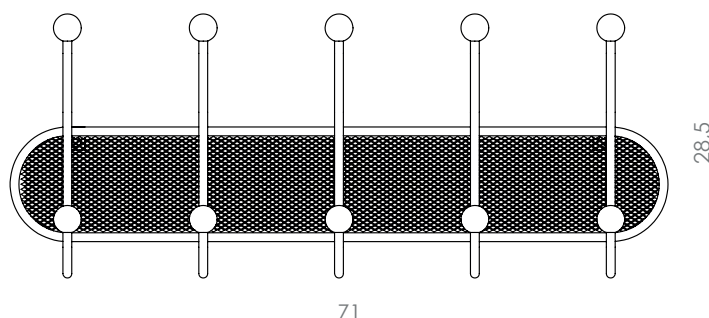

Cor da peça modelo*: Cobre

*Disponível em todas as cores da tabela

BD 405/B

CABIDEIRO BALI HORIZONTAL

Dimensões (cm): A19 x L115 x P21

Cor da peça modelo*: Grafite

*Disponível em todas as cores da tabela

BD 406

CABIDEIRO DE CHÃO LONDON

Dimensões (cm): A180 x L25 x P25

Cor da peça modelo*: Ouro Novo

*Disponível em todas as cores da tabela

BD 406/B

CABIDEIRO DE CHÃO BALI

Dimensões (cm): A180 x L25 x P25

Cor da peça modelo*: Preto

*Disponível em todas as cores da tabela

BD 401

CABIDEIRO FELTRE 3 GANCHOS

Dimensões (cm): A28,5 X L41,5 X P9,3

Cor da peça modelo*: Fendi

*Disponível em todas as cores da tabela

BD 402

CABIDEIRO FELTRE 5 GANCHOS

Dimensões (cm): A28,5 X L71 X P9,3

Cor da peça modelo*: Gold

*Disponível em todas as cores da tabela

BD 403

CABIDEIRO ASPEN (Regulável)

Dimensões (cm): A40 X L110 X P7

Cor da peça modelo*: Ouro Novo

*Disponível em todas as cores da tabela