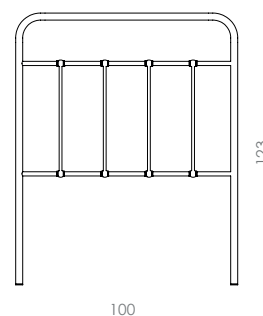

Cor da peça modelo*: Gold

*Disponível em todas as cores da tabela

Cabideiro Horizontal London - Gold

BD 404

CABIDEIRO LONDON VERTICAL

Dimensões (cm): A115 x L20 x P14

Cor da peça modelo*: Ouro Novo

*Disponível em todas as cores da tabela

BC 602/C

CABECEIRA BÉRGAMO CASAL

Dimensões (cm): A142 X L152 X Ø5

*Disponível em todas as cores da tabela

BC 602/Q

CABECEIRA BÉRGAMO QUEEN

Dimensões (cm): A142 X L174 X Ø5

Cor da peça modelo: Ouro Novo

*Disponível em todas as cores da tabela

BC 602/K

CABECEIRA BÉRGAMO KING

Dimensões (cm): A142 X L200 X Ø5

Cor da peça modelo: Ouro Novo

*Disponível em todas as cores da tabela

BC 601/S

CABECEIRA ATENA SOLTEIRO

Dimensões (cm): A123 X L100 X Ø3

*Disponível em todas as cores da tabela

BC 601/C

CABECEIRA ATENA CASAL

Dimensões (cm): A123 X L150 X Ø3

Cor da peça modelo: Preto

*Disponível em todas as cores da tabela

BC 601/Q