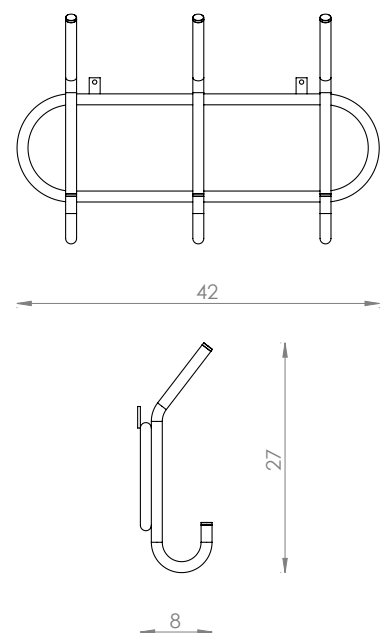

BD 415

CABIDEIRO ALPI 3 GANCHOS

Dimensões (cm): A27 x L42 x P8

Cor da peça modelo: Grafite

Disponível em todas as cores da tabela

Valor: R$148,00