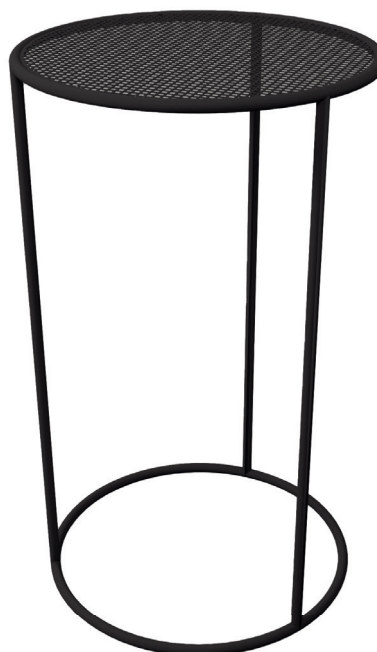

Cor da peça modelo*: Gold

*Disponível em todas as cores da tabela

Cabideiro Horizontal London - Gold

BD 404

CABIDEIRO LONDON VERTICAL

Dimensões (cm): A115 x L20 x P14

Cor da peça modelo*: Ouro Novo

*Disponível em todas as cores da tabela

*Disponível em todas as cores da tabela

LANÇAMENTO
2023
AMABILLE HOME

MS 112

MESA LATERAL ÍSOLA M

Dimensões (cm): A55 x L38 x P38

Cor da peça modelo*: Preto

*Disponível em todas as cores da tabela

LANÇAMENTO
2023
AMABILLE HOME

MS 113

MESA LATERAL ÍSOLA G

Dimensões (cm): A65 x L38 x P38

Cor da peça modelo*: Preto

*Disponível em todas as cores da tabela

LANÇAMENTO
2023
AMABILLE HOME

MS 103

MESA BADEN (Dobrável)