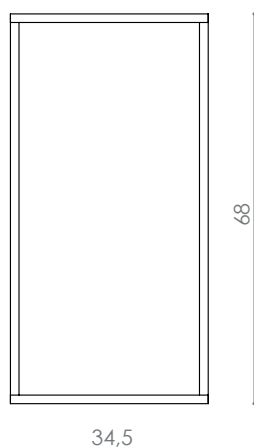

Cor da peça modelo*: Gold

*Disponível em todas as cores da tabela

Cabideiro Horizontal London - Gold

BD 404

CABIDEIRO LONDON VERTICAL

Dimensões (cm): A115 x L20 x P14

Cor da peça modelo*: Ouro Novo

*Disponível em todas as cores da tabela

*Disponível em todas as cores da tabela

MS 102

MESA RAVENA G

Dimensões (cm): A64,5 X Ø40

Cor da peça modelo*: Gold

Tampo em madeira maciça Itaúba

*Disponível em todas as cores da tabela

54,5

Ø 40

64,5

Ø 40

MS 104

MESA DE APOIO GRADO

Dimensões (cm): A68 X L34,5 x P34,5

Cor da peça modelo*: Gold

*Disponível em todas as cores da tabela

MS 105

MESA LATERAL GRADO M

Dimensões (cm): A55 X L34,5 X P34,5

Cor da peça modelo*: Gold

*Disponível em todas as cores da tabela

MS 107

MESA LATERAL GRADO G

Dimensões (cm): A65 X L34,5 X P34,5