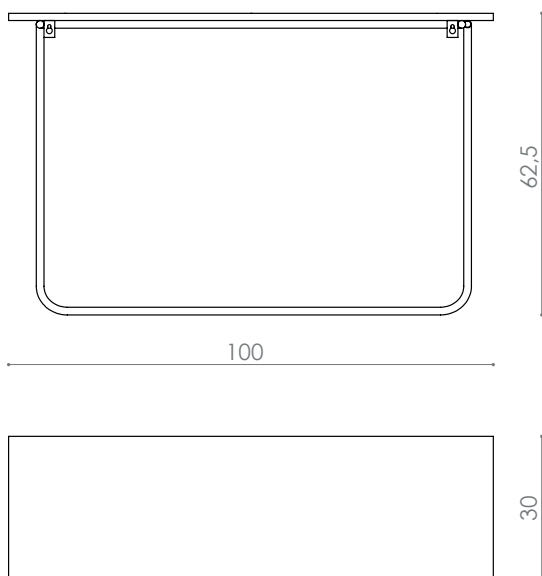

AP 201

APARADOR MELFI

Dimensões (cm): A62,5 X L100 X P30

Cor da peça modelo*: Grafite

Tampo em madeira maciça Itaúba

*Disponível em todas as cores da tabela

PR 305

PRATELEIRA FELTRE

Dimensões (cm): A19 X L73 X P19

Cor da peça modelo*: Gold

*Disponível em todas as cores da tabela

PR 304

PRATELEIRA VERBENA (Articulável)

Dimensões (cm): A116,4 X L39,5 X P28,5

Cor da peça modelo*: Cobre

*Disponível em todas as cores da tabela

PR 302

PRATELEIRA ARCOS P

Dimensões (cm): A69,5 X L54,5 X P14,5

Cor da peça modelo*: Gold

*Disponível em todas as cores da tabela

PR 303

PRATELEIRA ARCOS G

Dimensões (cm): A95 X L70 X P17

Cor da peça modelo*: Gold

*Disponível em todas as cores da tabela

Cabideiro Horizontal London - Gold

BD 404

CABIDEIRO LONDON VERTICAL

Dimensões (cm): A115 x L20 x P14

Cor da peça modelo*: Ouro Novo

*Disponível em todas as cores da tabela