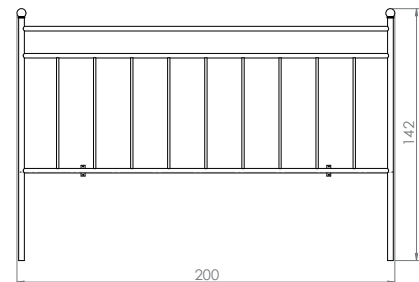

BC 602/C

CABECEIRA BÉRGAMO CASAL

Dimensões (cm): A142 X L152 X Ø5

*Disponível em todas as cores da tabela

BC 602/Q

CABECEIRA BÉRGAMO QUEEN

Dimensões (cm): A142 X L174 X Ø5

Cor da peça modelo: Ouro Novo

*Disponível em todas as cores da tabela

BC 602/K

CABECEIRA BÉRGAMO KING

Dimensões (cm): A142 X L200 X Ø5

Cor da peça modelo: Ouro Novo

*Disponível em todas as cores da tabela

BC 601/S

CABECEIRA ATENA SOLTEIRO

Dimensões (cm): A123 X L100 X Ø3

*Disponível em todas as cores da tabela

BC 601/C

CABECEIRA ATENA CASAL

Dimensões (cm): A123 X L150 X Ø3

Cor da peça modelo: Preto

*Disponível em todas as cores da tabela

BC 601/Q

CABECEIRA ATENA QUEEN

Dimensões (cm): A123 X L172 X Ø3

*Disponível em todas as cores da tabela

BC 601/K

CABECEIRA ATENA KING

Dimensões (cm): A123 X L200 X Ø3

*Disponível em todas as cores da tabela

BC 603/S