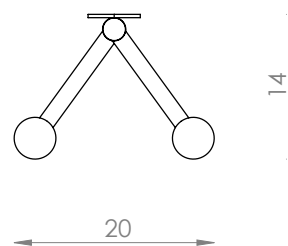

BD 408

CABIDEIRO BALI VERTICAL MINI

Dimensões (cm): A40 x L20 x P14

Cor da peça modelo: Gold

Disponível em todas as cores da tabela

Valor: R$ 118,00

BD 410

CABIDEIRO LONDON VERTICAL MINI

Dimensões (cm): A40 x L15 x P12

Cor da peça modelo: Preto

Disponível em todas as cores da tabela

Valor: R$ 108,00