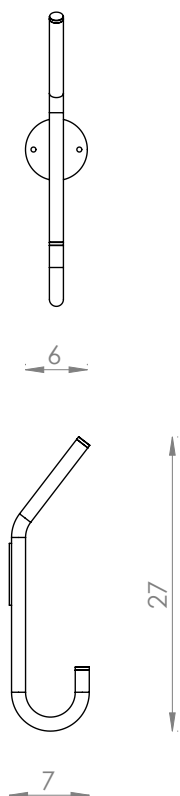

Valor: R\$48,00

BD 414

CABIDEIRO ALPI 1 GANCHO

Dimensões (cm): A27 x L6 x P7

Cor da peça modelo: Preto

Disponível em todas as cores da tabela

Valor: R\$48,00

CARTELA DE CORES