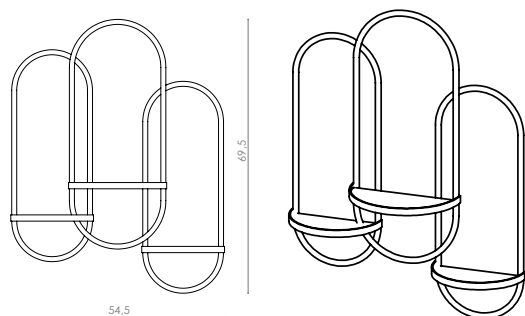

Dimensões (cm): A19 X L73 X P19

Cor da peça modelo*: Gold

*Disponível em todas as cores da tabela

PR 304

PRATELEIRA VERBENA (Articulável)

Dimensões (cm): A116,4 X L39,5 X P28,5

Cor da peça modelo*: Cobre

*Disponível em todas as cores da tabela

PR 302

PRATELEIRA ARCOS P

Dimensões (cm): A69,5 X L54,5 X P14,5

Cor da peça modelo*: Gold

*Disponível em todas as cores da tabela

PR 303

PRATELEIRA ARCOS G

Dimensões (cm): A95 X L70 X P17

Cor da peça modelo*: Gold

*Disponível em todas as cores da tabela

Cabideiro Horizontal London - Gold

BD 404

CABIDEIRO LONDON VERTICAL

Dimensões (cm): A115 x L20 x P14

Cor da peça modelo*: Ouro Novo

*Disponível em todas as cores da tabela