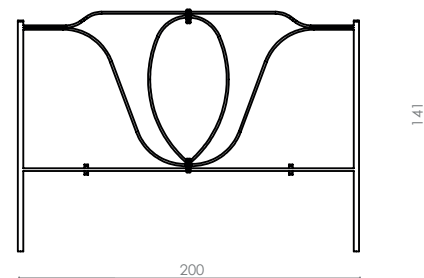

BC 604/C

CABECEIRA BÁLTIC CASAL

Dimensões (cm): A141 X L148 X Ø3

*Disponível em todas as cores da tabela

BC 604/Q

CABECEIRA BÁLTIC QUEEN

Dimensões (cm): A141 X L168 X Ø3

Cor da peça modelo*: Preto

*Disponível em todas as cores da tabela

BC 604/K

CABECEIRA BÁLTIC KING

Dimensões (cm): A141 X L200 X Ø3

*Disponível em todas as cores da tabela

LANÇAMENTO
2023
AMABILLE HOME

BC 605/S

CABECEIRA MARRAKECH SOLTEIRO

Dimensões (cm): A159 X L107 X Ø2,5

*Disponível em todas as cores da tabela

BC 605/C

CABECEIRA MARRAKECH CASAL

Dimensões (cm): A159 X L151 X Ø2,5

*Disponível em todas as cores da tabela

BC 605/Q

CABECEIRA MARRAKECH QUEEN