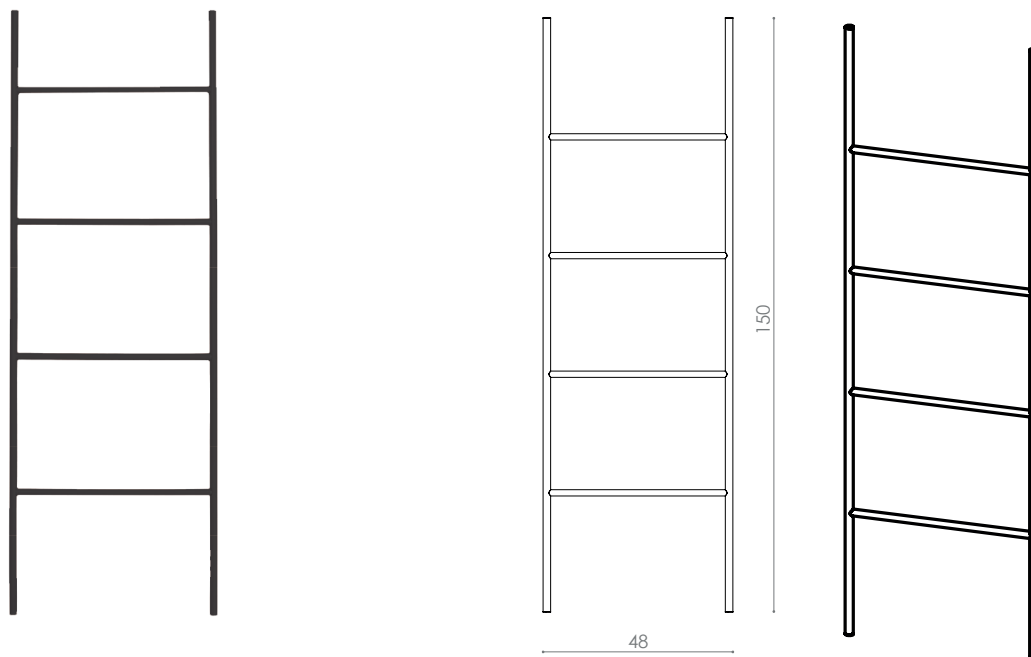

CD 901

ESCADA DECORATIVA MONDELLO M

Dimensões (cm): A150 X L48 X P1,9

Cor da peça modelo: Preto

*Disponível em todas as cores da tabela