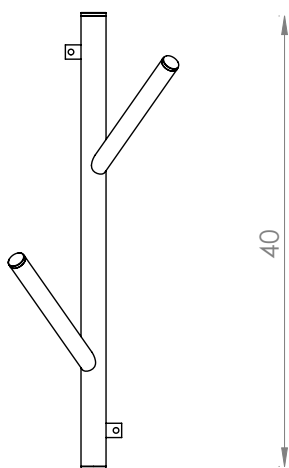

LANÇAMENTOS

AMABILLE

H O M E

PRÉ-LANÇAMENTOS 2024

MS 115

MESA LATERAL MALTA

Dimensões (cm): A55 x L41 x P41

Cor da peça modelo: Preto

Disponível em todas as cores da tabela

Valor: R\$ 488,00

Ø41

55

BD 408

CABIDEIRO BALI VERTICAL MINI

Dimensões (cm): A40 x L20 x P14

Cor da peça modelo: Gold

Disponível em todas as cores da tabela

Valor: R\$ 118,00

BD 410

CABIDEIRO LONDON VERTICAL MINI

Dimensões (cm): A40 x L15 x P12

Cor da peça modelo: Preto

Disponível em todas as cores da tabela

Valor: R\$ 108,00

BD 407

CABIDEIRO BALI HORIZONTAL MINI

Dimensões (cm): A14 x L40 x P21

Cor da peça modelo: Fendi

Disponível em todas as cores da tabela

Valor: R\$118,00

BD 409

CABIDEIRO LONDON HORIZONTAL MINI