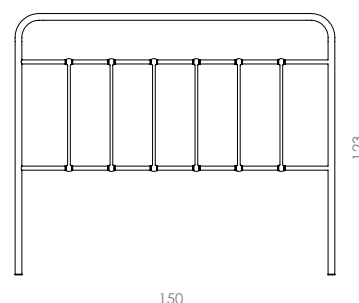

Cor da peça modelo*: Gold

*Disponível em todas as cores da tabela

Cabideiro Horizontal London - Gold

BD 404

CABIDEIRO LONDON VERTICAL

Dimensões (cm): A115 x L20 x P14

Cor da peça modelo*: Ouro Novo

*Disponível em todas as cores da tabela

*Disponível em todas as cores da tabela

BC 602/K

CABECEIRA BÉRGAMO KING

Dimensões (cm): A142 X L200 X Ø5

Cor da peça modelo: Ouro Novo

*Disponível em todas as cores da tabela

BC 601/S

CABECEIRA ATENA SOLTEIRO

Dimensões (cm): A123 X L100 X Ø3

*Disponível em todas as cores da tabela

BC 601/C

CABECEIRA ATENA CASAL

Dimensões (cm): A123 X L150 X Ø3

Cor da peça modelo: Preto

*Disponível em todas as cores da tabela

BC 601/Q

CABECEIRA ATENA QUEEN

Dimensões (cm): A123 X L172 X Ø3

*Disponível em todas as cores da tabela

BC 601/K

CABECEIRA ATENA KING

Dimensões (cm): A123 X L200 X Ø3

*Disponível em todas as cores da tabela

BC 603/S