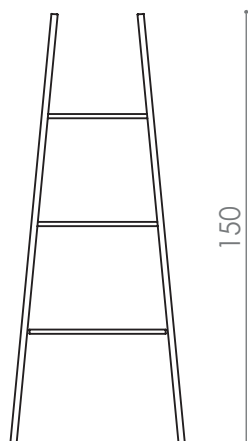

Cor da peça modelo*: Gold

*Disponível em todas as cores da tabela

Cabideiro Horizontal London - Gold

BD 404

CABIDEIRO LONDON VERTICAL

Dimensões (cm): A115 x L20 x P14

Cor da peça modelo*: Ouro Novo

*Disponível em todas as cores da tabela

*Disponível em todas as cores da tabela

CD 902

ESCADA DECORATIVA MONDELLO G

Dimensões (cm): A170 X L53 X P1,9

Cor da peça modelo: Preto

*Disponível em todas as cores da tabela

Escada Decorativa Córdoba M - Preto

CD 905

ESCADA DECORATIVA CÓRDOBA M

Dimensões (cm): A150 x L57 x P2

Cor da peça modelo*: Ouro Novo

*Disponível em todas as cores da tabela

CD 906

ESCADA DECORATIVA CÓRDOBA G

Dimensões (cm): A170 x L60 x P2