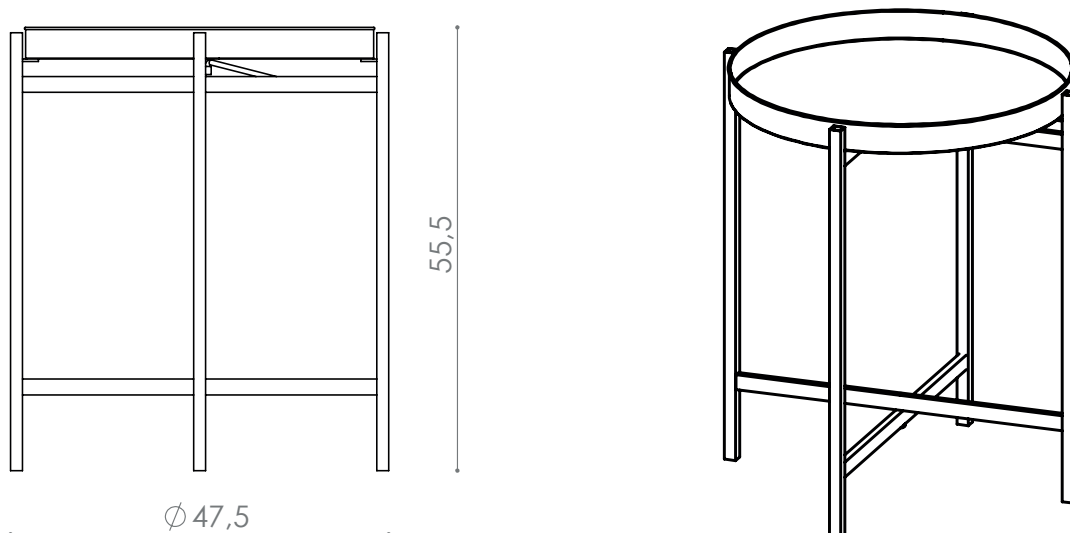

MS 103

MESA BADEN (Dobrável)

Dimensões (cm): A55,5 X Ø47,5

Cor da peça modelo*: Base Gold e Tampo Fendi

*Disponível em todas as cores da tabela