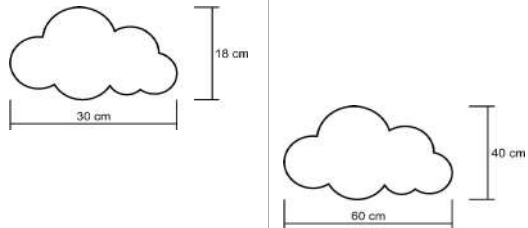

Arandela Temática Decorativa Led - I
Opção Acabamento Espelhado, Acrescer 10%

Material - Alumínio | Disco Led 9w 900Lumens 3000 ou 6000k

código
2402

código
2407