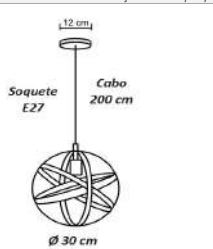

Pendente Industrial Americano I

Material - Aço Carbono | Soquete E27 e E14 | Cabo e Corrente

código
7005