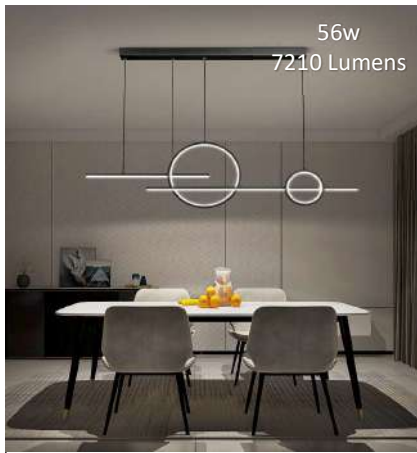

53w
6800 Lumens

44w
5670 Lumens

**Pendente Minimalista Moderno Ring Circular Híbrido
Led Interno & Vidro | Vertical | Centralizado**

Material - Alumínio | Difusor em Acrílico | Fita Led 120 leds/m - 3000k,4000k ou 6000k & G9

código
7235

código
6222

37w
4790 Lumens

39w
4940 Lumens

**Pendente Minimalista Moderno Ring & Office
Led Interno | Horizontal | Linear**

Material - Alumínio | Difusor em Acrílico | Fita Led 120 leds/m - 3000k,4000k ou 6000k

código
6223

código
6224

49w
6100 Lumens

58w
7360 Lumens

Pendente Minimalista Moderno Ring & Office Led Interno Horizontal Linear	
Material - Alumínio Difusor em Acrílico Fita Led 120 leds/m - 3000k,4000k ou 6000k	
código 6225	código 6226

61w
7720 Lumens

56w
7210 Lumens

Pendente Minimalista Moderno Ring & Office Led Interno - Tubi & Vidro Horizontal Linear	
Material - Alumínio Difusor em Acrílico Fita Led 120 leds/m - 3000k,4000k ou 6000k	
código 6227	código 6228