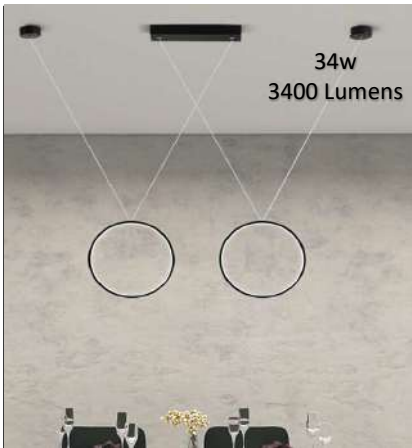

14w
1700 Lumens

**Pendente Minimalista Moderno Ring Circular Múltiplos
Led Interno | Vertical | Centralizado**

Material - Alumínio | Difusor em Acrílico | Fita Led 120 leds/m - 3000k,4000k ou 6000k

código 6248	código 6249
----------------	----------------

53w
6800 Lumens

44w
5670 Lumens

**Pendente Minimalista Moderno Ring Circular Híbrido
Led Interno & Vidro | Vertical | Centralizado**

Material - Alumínio | Difusor em Acrílico | Fita Led 120 leds/m - 3000k,4000k ou 6000k & G9

código 6231	código 6232
----------------	----------------

41w
5100 Lumens

34w
3400 Lumens

**Pendente Minimalista Moderno Ring Circular Múltiplos
Led Interno | Vertical | Linear**

Material - Alumínio | Difusor em Acrílico | Fita Led 120 leds/m - 3000k,4000k ou 6000k