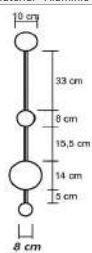

Arandela Biscotto Eclipse Luz Decora - II
Opção Acabamento Espelhado na Canopla, Acrescer 10%