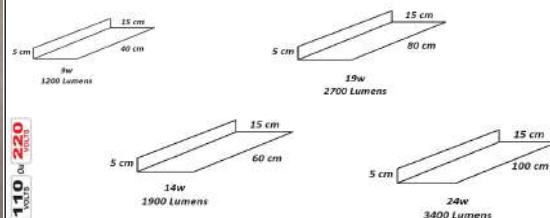

Arandela Prateleira & Decora Led - Aba Longa
Opção Acabamento Espelhado, Acrescer 10%

Material - Alumínio | Difusor em Acrílico | Fita Led 120 leds/m - 3000k ou 6000k 110v ou 220v