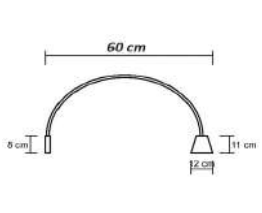

Arandela Luxo Cúpula Metal & Vidro

Material - Alumínio | Soquete E27 | Cúpula Alumínio & Vidro

* Cúpula Metal

código
2459

* Cúpula Vidro

código
2685

Arandela Decora & Foco Articulado
Opção Pintura cor interna diferente, acrescentar 10%

Material - Alumínio | Soquete E27 | Cúpula Alumínio

código
2635

código
2637

Arandela Cúpula Articulada Decora
Opção Pintura cor interna diferente, acrescentar 10%

Material - Alumínio | Soquete E27 | Cúpula Alumínio

código
2638

código
2639

Arandelas Cúpula Abajur
Opção Pintura cor interna diferente, acrescentar 10%

Material - Alumínio | Soquete E27 ou Gu10 | Cúpula Alumínio

código
2011

código
2036