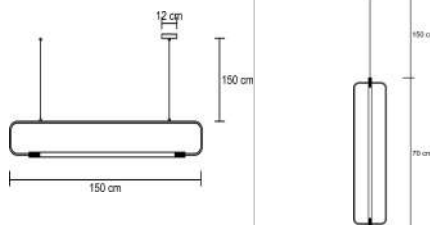

Pendente Moderno T8 Luxo - II

Material - Alumínio | Cabo - Aço & Tecido | Soquete T8

código
6935

código
6936