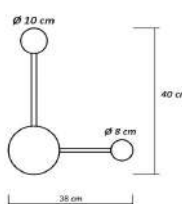

Arandela Biscotto Eclipse Luz Decora - III
Opção Acabamento Espelhado na Canopla, Acrescer 10%

Material - Alumínio | Soquete G9 | Difusor em Polímero Termoplástico