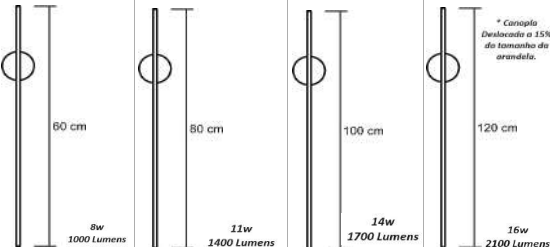

Arandela Minimalista Slim Long - Canopla Ø Deslocada
Perfil P 2,2x1,8 cm

Material - Alumínio | Difusor em Acrílico | Fita Led 120 leds/m - 3000k,4000k ou 6000k