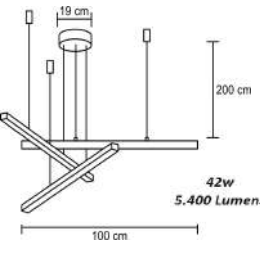

código
6733