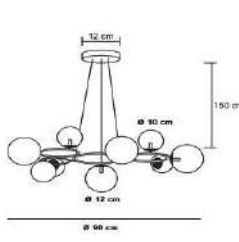

código
6797