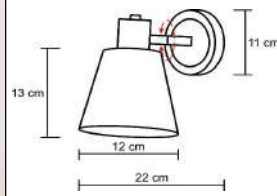

Arandela Decora & Foco Articulado
Opção Pintura cor interna diferente, acrescentar 10%

Material - Alumínio | Soquete E27 | Cúpula Alumínio

código
2635