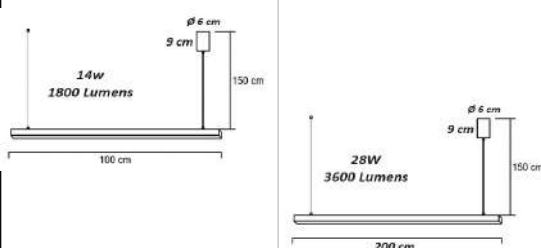

**Pendente Moderno Minimalista Slim
Perfil P 2,2x1,8 cm**

Material - Alumínio | Difusor em Acrílico | Fita Led 120 leds/m - 3000k, 4000k ou 6000k

código 6507	código 6508