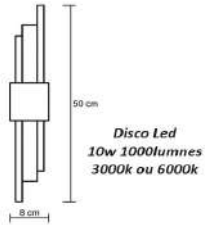

Arandela Minimalista Cristal de Acrílico & Led

Material - Alumínio | Disco Led 10w 1000lumens 110v ou 220v | Cristal de Acrílico

110 ou 220V

código
2380