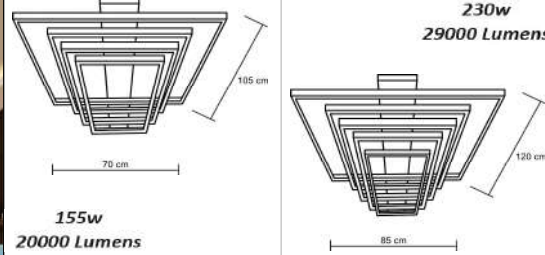

Sobrepor Minimalista Pirâmide Led
Perfil P 2,2x1,8 cm

Material - Alumínio | Difusor em Acrílico | Fita Led 120 leds/m - 3000k,4000k ou 6000k

código
5167

código
5168