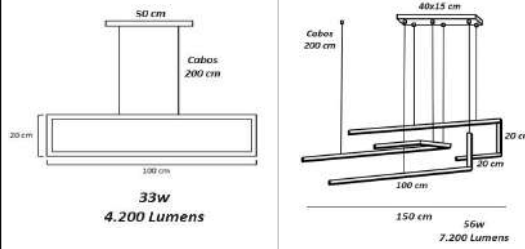

Pendente Minimalista Estilo Nórdico Led
Perfil P 2,2x1,8 cm

Material - Alumínio | Difusor em Acrílico | Fita Led 120 leds/m - 3000k,4000k ou 6000k

código
6747