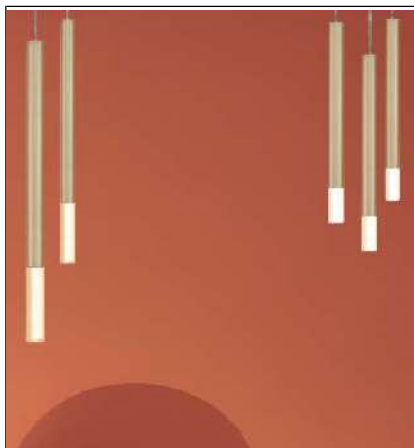

Pendente Mini Tubi Longue Cristal

Material - Alumínio | Cabo - Eletrificado | Soquete G9 | Cristal de Acrílico

150 cm 20 cm 5 cm Ø 2,2 cm	150 cm 23 cm 10 cm Ø 2,2 cm	150 cm 30 cm 15 cm Ø 2,2 cm	150 cm 40 cm 20 cm Ø 2,2 cm
código 7137	código 7138	código 7139	código 7253

Pendente Minimalista Tubi Horizontal Cristal de Acrílico

Material - Alumínio | Cabo - Eletrificado | Soquete G9 | Cristal de Acrílico

Ø 5 cm Cabo 150 cm 40 cm Ø 2,2 cm	190 cm Cabo de 200 cm 40 cm 47 cm 2,5 cm Pontas de Cristal de Acrílico 2,5cm
código 6511	código 6512

** Foto ao lado com 2 Pendentes Instalados

Pendente Linear Mini Tubi - Ponteira de Cristal - I

Material - Alumínio | Cabo Eletrificado | Soquete G9 | Cristal de Acrílico

50 cm 150 cm 40 cm Ø 2,2 cm	70 cm 150 cm 40 cm 2,5 cm Ø 2,2 cm
código 6513	código 6514

Pendente Linear Mini Tubi - Ponteira de Cristal - II

Material - Alumínio | Cabo Eletrificado | Soquete G9 | Cristal de Acrílico

70 cm 20 cm 40 cm Ø 2,2 cm	80 cm 30 cm 150 cm 40 cm 1,4 x G9 Ø 2,2 cm
código 6905	código 6906