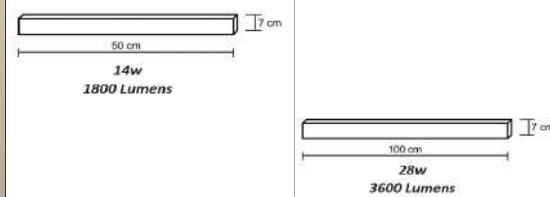

Arandela Lava Paredes Cima e Baixo Led
Opção Acabamento Espelhado, Acrescer 10%

Material - Alumínio | Difusor em Acrílico | Fita Led 120 leds/m - 3000k, 4000k ou 6000k