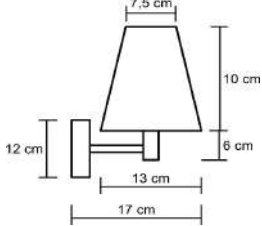

* Cúpula Vidro

código
2685