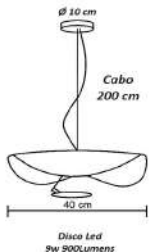

Pendente Europeu Rebatedor Folha de Ouro

Material - Alumínio | Disco Led 9w 900Lumens 3000 ou 6000k | Folha de Ouro

código
7141