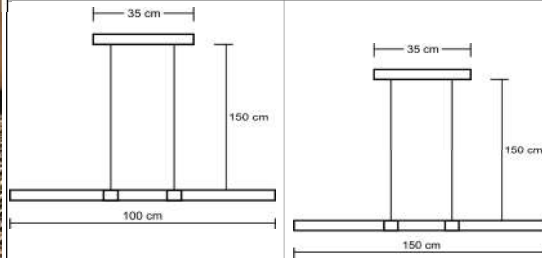

Pendente Minimalista Linear Infinity 360°

Material - Alumínio & Acrílico | Fita Led 120 leds/m - 3000k, 4000k ou 6000k

código
6433

código
6428