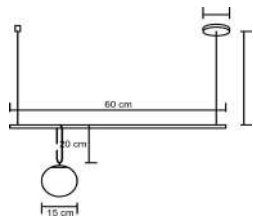

código
6357