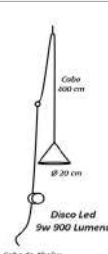

código
7150