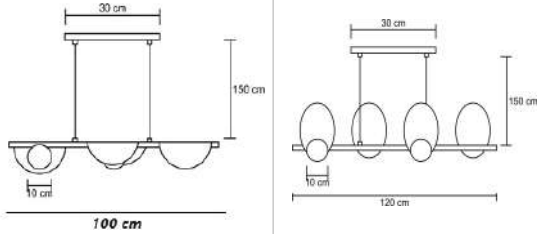

Pendente Minimalista Mira Globo di Vetro
Opção de Globo Ambar ou Fume , Acrescer 5%

Material - Alumínio | Soquete G9 | Cabos Cristal | Globo de Vidro Branco Fosco

código
6315

código
6314