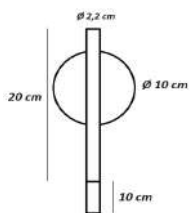

Arandela Minimalista Ponteira de Cristal de Acrílico

Material - Alumínio | Soquete G9 | Ponteira de Acrílico