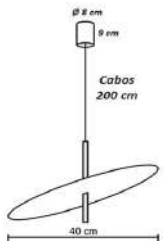

Pendente Moderno Angulado Luz Indireta

Material - Alumínio | Disco Led 18w 1800Lumens 3000k

código
7143