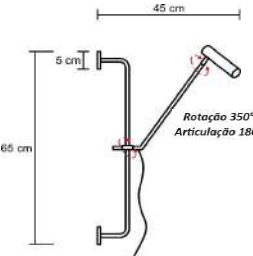

Rotação 350°
Articulação 180°

código
2348

código
2349