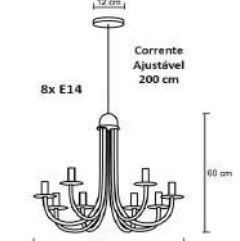

Pendente Industrial Americano IV

Material - Aço Carbono | Soquete E14 | Cabo e Corrente

código
7010

código
7011

Pendente Americano Candeebro I

Material - Alumínio | Soquete E14 | Cabo e Corrente

código
7012

código
7013

Pendente Americano Candeebro II

Material - Alumínio | Soquete E14 | Cabo e Corrente

código
7014

código
7015

Pendente Americano Candeebro III

Material - Alumínio | Soquete E14 | Cabo e Corrente

código
7016

código
7240