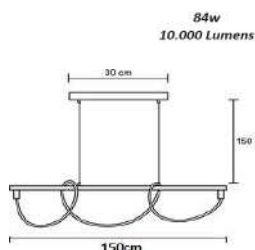

Pendente Minimalista Ninho Led - I

Material - Alumínio | Polipropileno 360° | Fita Led 120 leds/m - 3000k,4000k ou 6000k