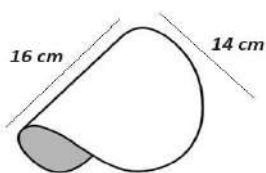

Material - Alumínio | Soquete 2x G9

Articulada
2x G9

código
2626