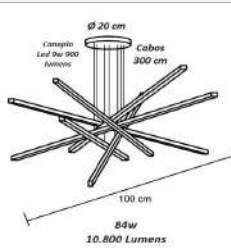

Material - Alumínio | Difusor em Acrílico | Fita Led 120 leds/m - 3000k,4000k ou 6000k

código
6760

código
6761

Pendente Cascata Hastes Led - Canopla Led
Perfil P 2,2x1,8 cm

Material - Alumínio | Difusor em Acrílico | Fita Led 120 leds/m - 3000k,4000k ou 6000k

código
7057

código
7058

Pendente Cascata Hastes Led - Canopla Led
Perfil P 2,2x1,8 cm

Material - Alumínio | Difusor em Acrílico | Fita Led 120 leds/m - 3000k,4000k ou 6000k

código
7059

código
7060

Pendente Minimalista Geométrico
Perfil M 3,5x2,5 cm