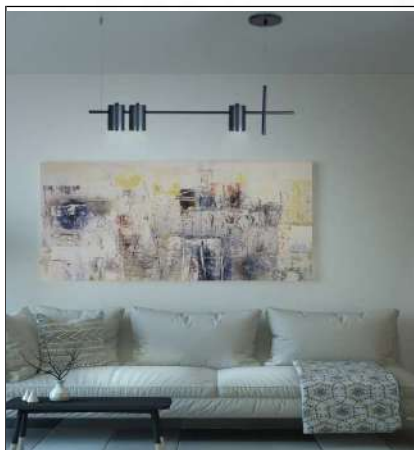

As imagens contidas nessa tabela são meramente ilustrativas. Destacamos ainda, que podem existir variações de cor entre a imagem e a luminária propriamente dita. Nossas luminárias são fornecidas sem lâmpada, exceto quando especificado na descrição.

Você só encontra em uma Loja da Família All Lux