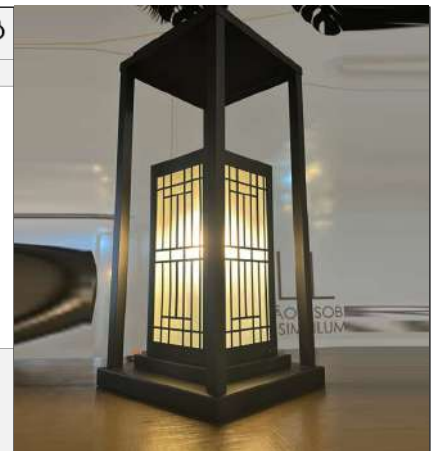

código
4023

código
4024

Balizador Lanterna Oriental - II

Material - Alumínio & Acrílico | Soquete E27

código
4718

código
4719

Balizador Lanterna Cônica
Opção de Vidros Espelhados, Acrescer 20%.

Material - Alumínio & Vidro Jateado | Soquete E27