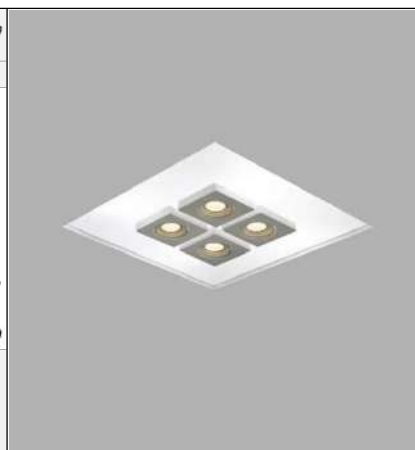

Embutido & No Frame Recuado Box Luz Direta Quadrado

Material Alumínio | Soquete E27 & Gu10 | Fechamento Acrílico 2mm Leitoso

código 1004	código 1020	código 1419	código 1818