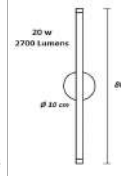

código
2383