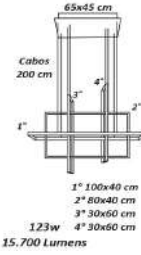

código
6765