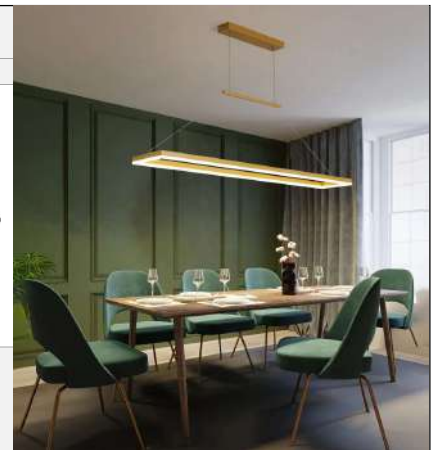

código
6763