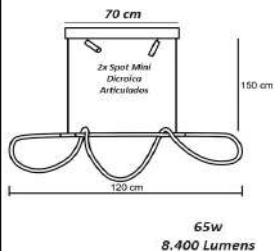

Pendente Minimalista Ninho & Foco