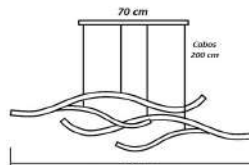

42w
5.400 Lumens

código
7184