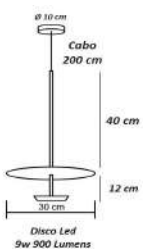

Pendente Moderno Luz Rebatedora - Led

Material - Alumínio & Acrílico | Disco Led 9w 900Lumens 3000 ou 6000k

código
7145