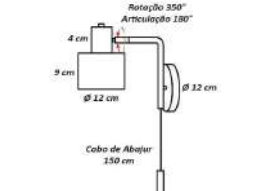

Arandela Luxo Cúpula Metal & Vidro

Material - Alumínio | Soquete E27 | Cúpula Alumínio & Vidro

* Cúpula Metal

código
2459

* Cúpula Vidro

código
2685

Arandela Decora & Foco Articulado
Opção Pintura cor interna diferente, acrescentar 10%

Material - Alumínio | Soquete E27 | Cúpula Alumínio

código
2635

código
2637

Arandela Cúpula Articulada Decora
Opção Pintura cor interna diferente, acrescentar 10%

Material - Alumínio | Soquete E27 | Cúpula Alumínio

código
2638

código
2639

Arandelas Cúpula Abajur
Opção Pintura cor interna diferente, acrescentar 10%

Material - Alumínio | Soquete E27 ou Gu10 | Cúpula Alumínio

código
2011

código
2036