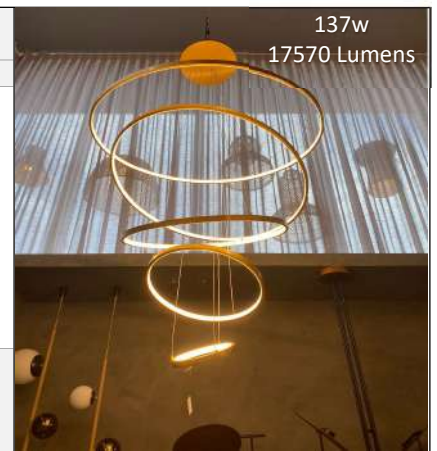

Pendente Minimalista Moderno Ring Circular Solitário Led Interno | Horizontal | Centralizado

Material - Alumínio | Difusor em Acrílico | Fita Led 120 leds/m - 3000k,4000k ou 6000k

<p>30 cm 150 cm 120 cm</p> <p>53w 6800 Lumens 3000/4000/6000k</p>	<p>30 cm 150 cm 140 cm</p> <p>61w 8000 Lumens 3000/4000/6000k</p>	<p>30 cm 150 cm 160 cm</p> <p>70w 9000 Lumens 3000/4000/6000k</p>	<p>30 cm 150 cm 180 cm</p> <p>80w 10200 Lumens 3000/4000/6000k</p>
código 6719	código 6266	código 6268	código 6269

39w
5100 Lumens

**Pendente Minimalista Moderno Ring Circular Múltiplos
Led Interno | Horizontal | Centralizado**

Material - Alumínio | Difusor em Acrílico | Fita Led 120 leds/m - 3000k,4000k ou 6000k

código 6270

código 6721

53w
6800 Lumens

88w
11900 Lumens

**Pendente Minimalista Moderno Ring Circular Múltiplos
Led Interno | Horizontal | Centralizado**

Material - Alumínio | Difusor em Acrílico | Fita Led 120 leds/m - 3000k,4000k ou 6000k

código 6984

código 6985

137w
17570 Lumens

190w
25570 Lumens

**Pendente Minimalista Moderno Ring Circular Múltiplos
Led Interno | Horizontal | Centralizado**

Material - Alumínio | Difusor em Acrílico | Fita Led 120 leds/m - 3000k,4000k ou 6000k