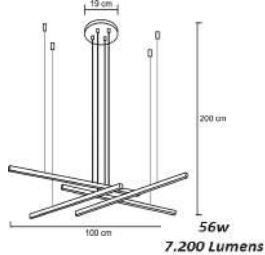

Pendente Moderno Criativo II
Perfil M 3,5x2,5 cm

Material - Alumínio | Difusor em Acrílico | Fita Led 120 leds/m - 3000k,4000k ou 6000k

código
6734