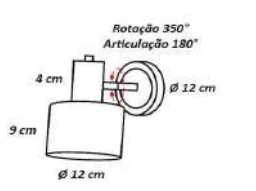

Arandela Cúpula Articulada Decora
Opção Pintura cor interna diferente, acrescentar 10%

Material - Alumínio | Soquete E27 | Cúpula Alumínio

código
2638