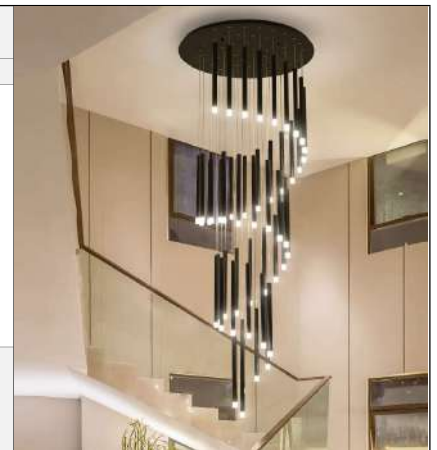

Pendente Cascata Tubi - Ponta de Cristal - I

Material - Alumínio | Cabo Eletificado | Soquete G9 | Cristal de Acrílico

<p>Ø 50 cm 300 cm 60 cm Ø 2,2 cm Pontas de Cristal de Acrílico 2,5cm 8x G9</p>	<p>Ø 60 cm 300 cm 60 cm Ø 2,2 cm Pontas de Cristal de Acrílico 2,5cm 12x G9</p>
código 6908	código 6518

Pendente Cascata Tubi - Ponta de Cristal - II

Material - Alumínio | Cabo Eletificado | Soquete G9 | Cristal de Acrílico

<p>Ø 60 cm Cubos 500 cm 60 cm Pontas de Cristal de Acrílico 2,5cm Ø 2,2 cm 48x G9</p>	<p>Ø 80 cm Cubos 500 cm 60 cm Pontas de Cristal de Acrílico 2,5cm Ø 2,2 cm 68x G9</p>
código 6907	código 6519