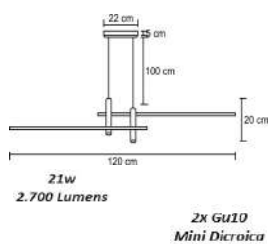

Pendente Arte Híbrido LED direto
Perfil P 2,2x1,8 cm

Material - Alumínio | Difusor em Acrílico | Fita Led 120 leds/m - 3000k,4000k ou 6000k + Gu10