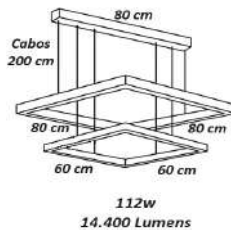

Pendente Minimalista Geométrico
Perfil M 3,5x2,5 cm

Material - Alumínio | Difusor em Acrílico | Fita Led 120 leds/m - 3000k,4000k ou 6000k