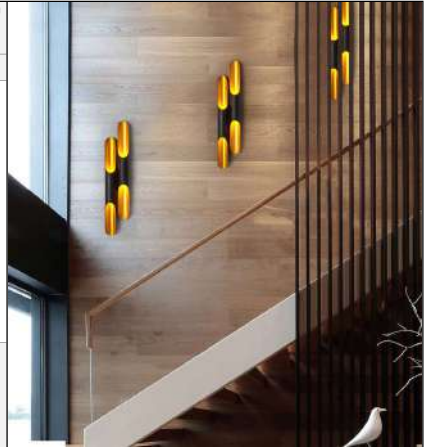

Arandela Luxo Cana Foco
Opção Pintura cor interna diferente, acrescer 10%

Material - Alumínio | Soquete Gu10 - 2x Dicroicas

código 2171	código 2172	código 2176	código 2182