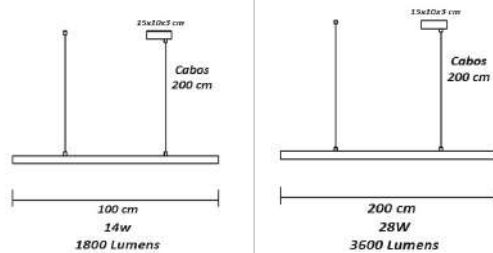

**Pendente Office Led - Perfil M
Perfil M 3,5x2,5 cm**

Material - Alumínio | Difusor em Acrílico | Fita Led 120 leds/m - 3000k, 4000k ou 6000k

código 6726	código 6730