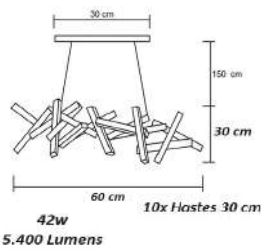

Pendente Arte Minimalista Moderna
Perfil M 3,5x2,5 cm

Material - Alumínio | Difusor em Acrílico | Fita Led 120 leds/m - 3000k,4000k ou 6000k

código
6736