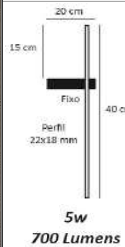

Arandela Minimalista Luxo Led
Perfil P 2,2x1,8 cm

Material - Alumínio | Difusor em Acrílico | Fita Led 120 leds/m - 3000k,4000k ou 6000k

5w
700 Lumens