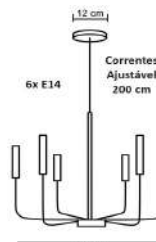

Pendente Americano Candeebro III

Material - Alumínio | Soquete E14 | Cabo e Corrente

código
7016