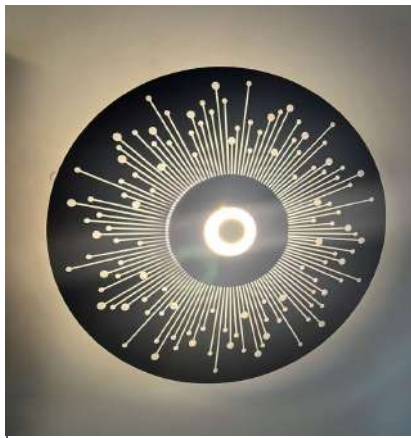

Arandela Minimalista Infinity Led 360°

Material - Alumínio & Acrílico | Fita Led 120 leds/m - 3000k, 4000k ou 6000k

9w
1200 lumens

código
2382

código
2383

código
2384

código
2385