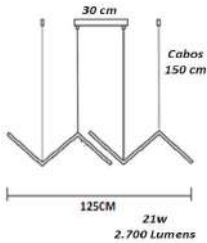

Pendente N & W Led
Perfil P 2,2x1,8 cm

Material - Alumínio | Difusor em Acrílico | Fita Led 120 leds/m - 3000k,4000k ou 6000k