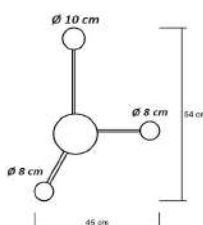

Arandela Biscotto Eclipse Luz Decora - III
Opção Acabamento Espelhado na Canopla, Acrescer 10%

Material - Alumínio | Soquete G9 | Difusor em Polímero Termoplástico