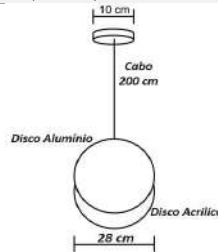

código 7157

código 6881

Pendente Pérola Luz Difusa

Material - Alumínio & Acrílico | Fita Led 240 leds/m - 3000k, 4000k ou 6000k

código 7158

código 7159

Pendente Ovini Pé Direito Duplo			
Material - Alumínio & Acrílico Fita Led 240 leds/m - 3000k, 4000k ou 6000k			
código 6716	código 6717	código 6718	código 6719