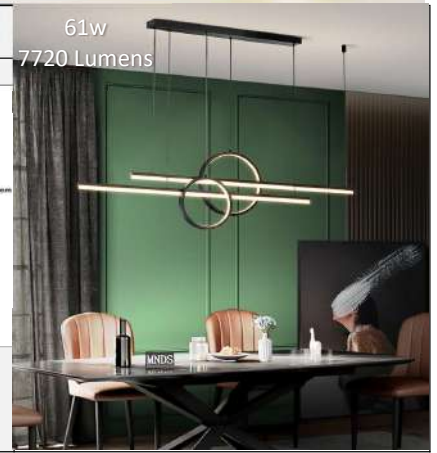

código
6714

código
6715

70w
9000 Lumens

28w
3600 Lumens

**Pendente Minimalista Moderno Ring & Office
Led Interno | Horizontal | Linear**

Material - Alumínio | Difusor em Acrílico | Fita Led 120 leds/m - 3000k,4000k ou 6000k

código
7235

código
6222

37w
4790 Lumens

39w
4940 Lumens

**Pendente Minimalista Moderno Ring & Office
Led Interno | Horizontal | Linear**

Material - Alumínio | Difusor em Acrílico | Fita Led 120 leds/m - 3000k,4000k ou 6000k

código
6223

código
6224

49w
6100 Lumens

58w
7360 Lumens

Pendente Minimalista Moderno Ring & Office Led Interno Horizontal Linear	
Material - Alumínio Difusor em Acrílico Fita Led 120 leds/m - 3000k,4000k ou 6000k	
código 6225	código 6226

61w
7720 Lumens

56w
7210 Lumens

Pendente Minimalista Moderno Ring & Office Led Interno - Tubi & Vidro Horizontal Linear	
Material - Alumínio Difusor em Acrílico Fita Led 120 leds/m - 3000k,4000k ou 6000k	
código 6227	código 6228