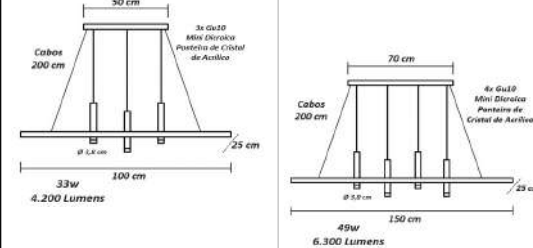

Pendente Retangular LED Indireto
Perfil P 2,2x1,8 cm

Material - Alumínio | Difusor em Acrílico | Fita Led 120 leds/m - 3000k,4000k ou 6000k

 Ø 10 cm 100 cm 16 cm 12w 1.600 Lumens código 6752	 20 cm 16 cm 16 cm 11 cm 3x Molduras 36w 4.800 Lumens código 6753	 20 cm 16 cm 16 cm 11 cm 12x Molduras 144w 19.200 Lumens código 6754	 Ø 44 cm 100 cm 28x Molduras 288w 32.000 Lumens código 6755
---	--	---	--

Pendente Retangular LED Indireto
Perfil P 2,2x1,8 cm

Material - Alumínio | Difusor em Acrílico | Fita Led 120 leds/m - 3000k,4000k ou 6000k

 20 cm Cabos 150 cm 90 cm 20 cm 39w 5.000 Lumens código 7073	 20 cm Cabos 150 cm 100 cm 20 cm 67w 8.500 Lumens código 7074
--	---

Pendente Retângulo Vertical Cascata
Perfil P 2,2x1,8 cm

Material - Alumínio | Difusor em Acrílico | Fita Led 120 leds/m - 3000k,4000k ou 6000k

 30x10 cm Cabos 300 cm 80 cm 8x Molduras 24w 10.800 Lumens código 7075	 40x10 cm Cabos 300 cm 80 cm 6x Molduras 18w 21.600 Lumens código 7076	 50x10 cm Cabos 300 cm 80 cm 9x Molduras 27w 32.400 Lumens código 7077	 60x10 cm Cabos 300 cm 80 cm 12x Molduras 36w 43.200 Lumens código 7078
--	--	--	---

código
6762

código
6763

Pendente Retangular LED Direto & Foco
Perfil M 3,5x2,5 cm

Material - Alumínio | Difusor em Acrílico | Fita Led 120 leds/m - 3000k,4000k ou 6000k

código
7083

código
7084

Pendente Molduras Retangulares LED Indireto
Perfil P 2,2x1,8 cm