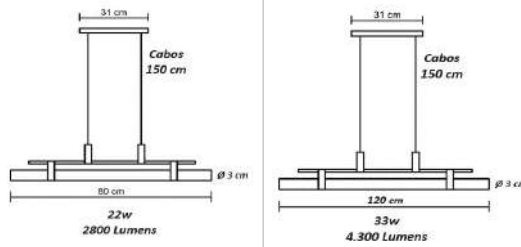

Pendente Minimalista Linear Infinity 360° & Couro

Material - Alumínio & Acrílico & Couro | Fita Led 120 leds/m - 3000k, 4000k ou 6000k

código
7180

código
7181