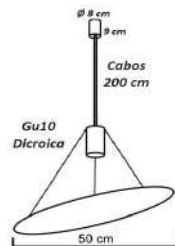

código
7219