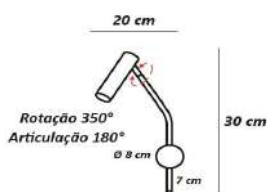

Arandela Tub Móvel & Articulado

Material - Alumínio | Soquete Gu10 - Mini Dicroica

Rotação 350°
Articulação 180°

Ø 8 cm

7 cm