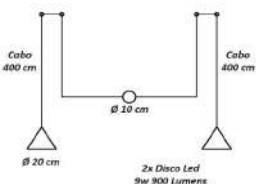

Pendente Minimalista Personalizado

Material - Alumínio & Acrílico | Disco Led 9w 900Lumens 3000 ou 6000k

código
7151