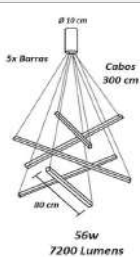

código
6758