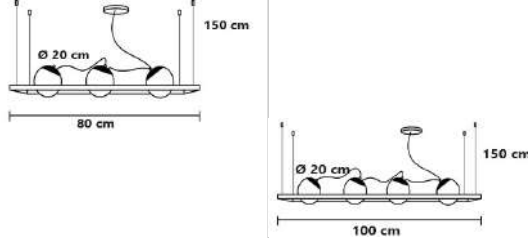

Pendente Retangular Moldura Globo di Vetro
Opção de Globo Ambar ou Fume , Acrescer 5%

Material - Alumínio | Soquete E27 | Cabos Cristal | Globo de Vidro Branco Fosco

código
6783

código
6784