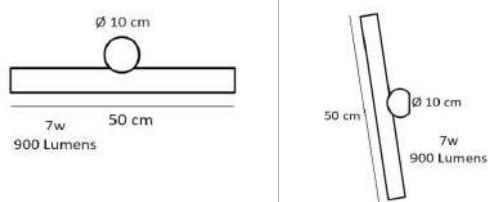

código
2127

código
2128

código
2129

código
2130

Arandela Minimalista Nórdico Full Led
Perfil M 3,5x2,5 cm

Material - Alumínio | Difusor em Acrílico | Fita Led 120 leds/m - 3000k,4000k ou 6000k

código
2531

código
2532