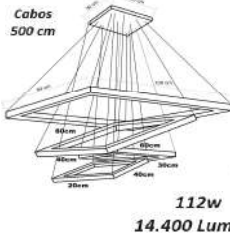

Pendente Arte Retangular LED Direto
Perfil M 3,5x2,5 cm

Material - Alumínio | Difusor em Acrílico | Fita Led 120 leds/m - 3000k,4000k ou 6000k