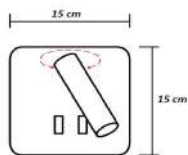

Arandela Minimalista Luz & Foco

Material - Alumínio | Soquete Gu10 - Mini Dicroica

Rotação 350°
Articulação 180°