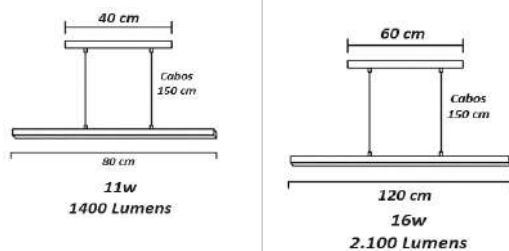

**Pendente Office Led - Perfil M
Perfil M 3,5x2,5 cm**

Material - Alumínio | Difusor em Acrílico | Fita Led 120 leds/m - 3000k, 4000k ou 6000k

código 6725	código 6727