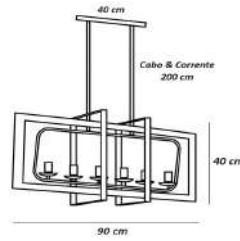

código
7011