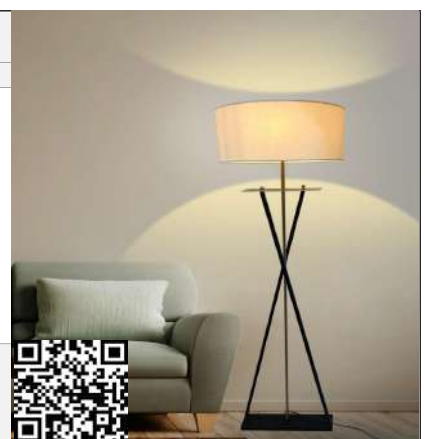

Abajur & Coluna Minimalista Cúpula
Padrão tecido Crú, Mudança de cor Acrescer 10%

Material - Alumínio & Acrílico | Soquete E27 | Cabo de Abajur | Cúpula de Tecido

30 cm
15 cm
60 cm
20 cm

40 cm
20 cm
160 cm
30 cm

código 3441

código 3442