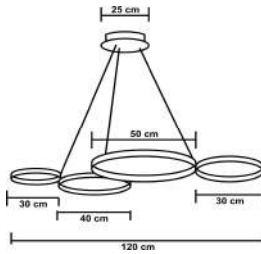

código 6237	código 6238
----------------	----------------

51w
5100 Lumens

67 w
8520 Lumens

**Pendente Minimalista Moderno Ring Circular Múltiplos
Led Interno | Horizontal | Central**

Material - Alumínio | Difusor em Acrílico | Fita Led 120 leds/m - 3000k,4000k ou 6000k