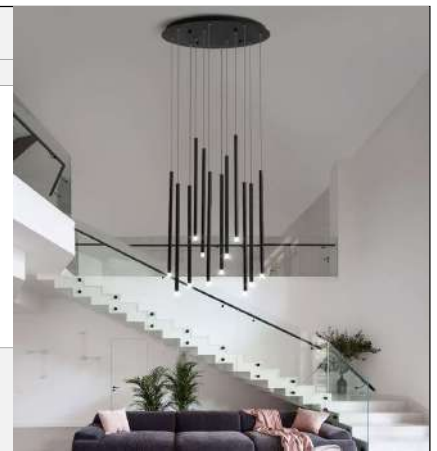

Pendente Cascata Tubi - Ponta de Cristal - I

Material - Alumínio | Cabo Eletificado | Soquete G9 | Cristal de Acrílico

<p>Ø 50 cm 300 cm 60 cm Ø 2,2 cm Pontas de Cristal de Acrílico 2,5cm 8x G9</p>	<p>Ø 60 cm 300 cm 60 cm Ø 2,2 cm Pontas de Cristal de Acrílico 2,5cm 12x G9</p>
código 6908	código 6518