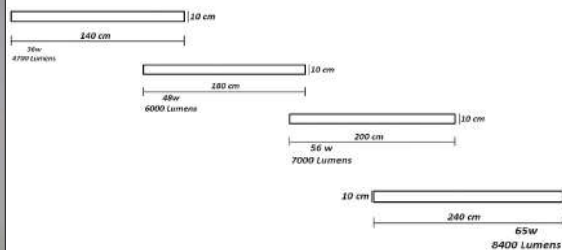

Arandela Prateleira & Decora Led - Longa
Opção Acabamento Espelhado, Acrescer 10%

Material - Alumínio & Acrílico | Fita Led 120 leds/m - 3000k, 4000k ou 6000k