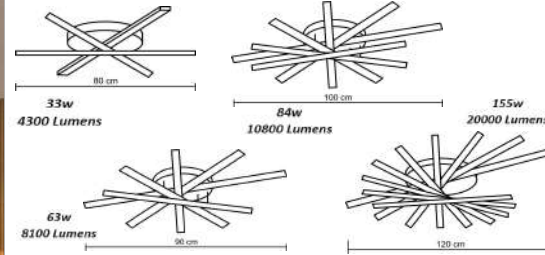

Sobrepor Minimalista Espiral Led Lateral
Perfil P 2,2x1,8 cm

Material - Alumínio | Difusor em Acrílico | Fita Led 120 leds/m - 3000k,4000k ou 6000k