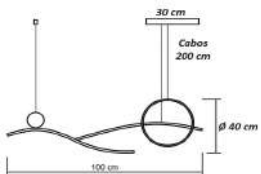

código
6714

código
6715

70w
9000 Lumens

28w
3600 Lumens

**Pendente Minimalista Moderno Ring & Office
Led Interno | Horizontal | Linear**

Material - Alumínio | Difusor em Acrílico | Fita Led 120 leds/m - 3000k,4000k ou 6000k