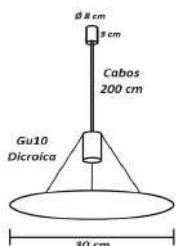

Pendente Moderno Luz Refletiva - Dicroica

Material - Alumínio | Cabo - Tecido & Aço | Soquete Gu10 - Dicroica

código
7218