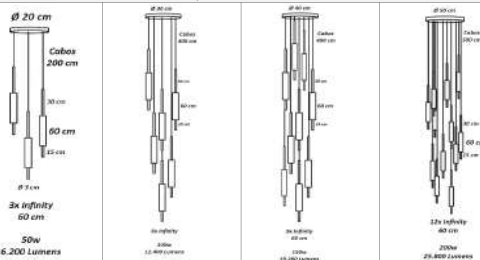

Pendente Moderno Infinity 360° - Led

Material - Alumínio & Acrílico | Fita Led 120 leds/m - 3000k, 4000k ou 6000k