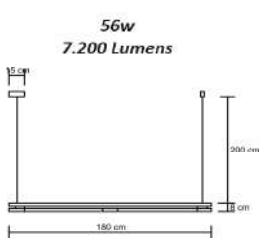

Pendente Minimalista Ninho Led VI

Material - Alumínio | Polipropileno 360° | Fita Led 120 leds/m - 3000k,4000k ou 6000k

código
6449

código
6450