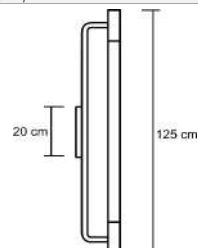

Arandela Moderna Tubular
Opção Acabamento Espelhado, Acrescer 10%

Material - Alumínio | Soquete T8