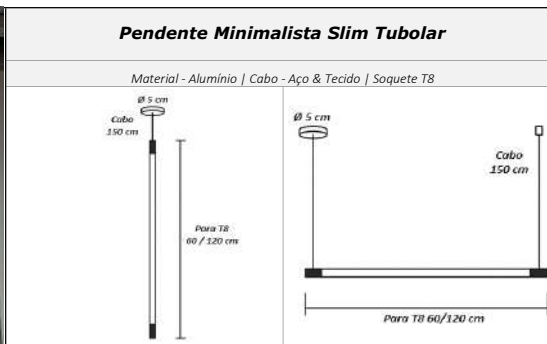

código
6595

código
6934