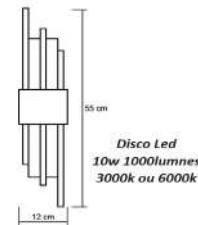

código
2381