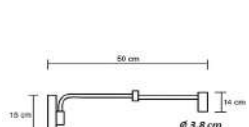

Arandela Foco Hastes Articulado

Material - Alumínio | Soquete Gu10 - Mini Dicroica

Rotação 350°
Articulação 180°

Ø 3,8 cm