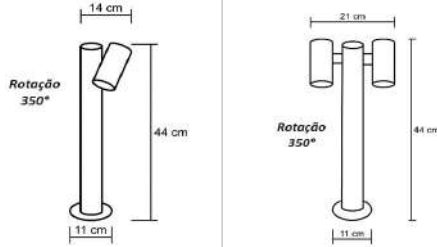

Balizador Mini Poste Foco Rotacional

Material - Alumínio | Soquete Gu10 - Dicroica

código
4739

código
4740