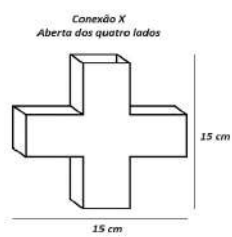

código
5440

código
5092