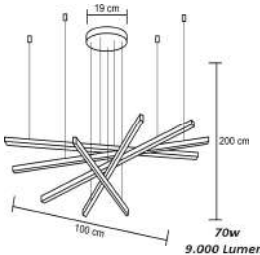

código
6735