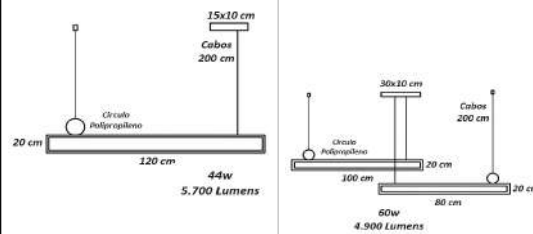

Pendente Minimalista Retângulos & Arte
Perfil P 2,2x1,8 cm

Material - Alumínio | Difusor em Acrílico | Fita Led 120 leds/m - 3000k,4000k ou 6000k

código
7080