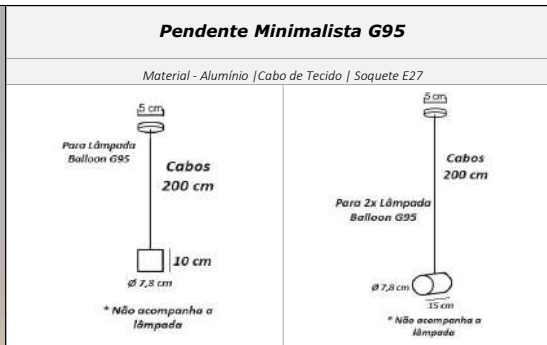

código
7216

código
7217