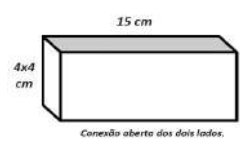

Sobrepor Industrial Retangular Luz Direta Lego - I
* Não acompanha Soquete

Material - Alumínio & Polipropileno para Fixação

código
5093

código
5439