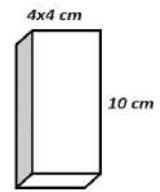

Sobrepor Industrial Retangular Luz Direta Lego - I
* Não acompanha Soquete

Material - Alumínio & Polipropileno para Fixação

código
5093

código
5439