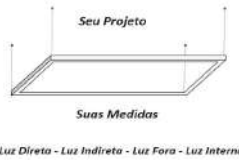

Pendente Modular Exclusivo All Lux
Apenas Sob Consulta, Medidas de Projeto

Material - Alumínio | Difusor em Acrílico | Fita Led 120 leds/m - 3000k,4000k ou 6000k