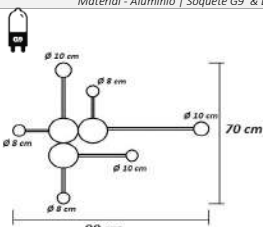

Arandela Biscotto Eclipse Luz Decora - IV
Opção Acabamento Espelhado na Canopla, Acrescer 10%