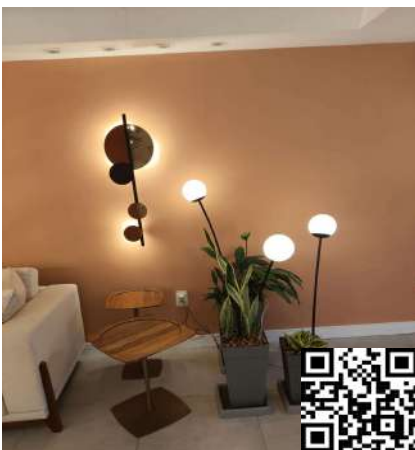

código 2337	código 2618	código 2619	código 2620

Arandela Minimalista Luz Decora Quadrado

Material - Alumínio | Soquete Gu10 - 2x Dicroicas

código 2621	código 2622	código 2185	código 2302

Arandela Minimalista Eclipse Decora Luxo
Opção Acabamento Espelhado, Acrescer 10%