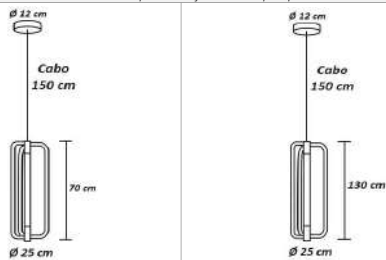

Pendente Moderno T8 Luxo - II

Material - Alumínio | Cabo - Aço & Tecido | Soquete T8

código
7172

código
7173