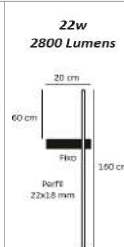

22w
2800 Lumens

código
2544

código
2545

código
2546

código
2547