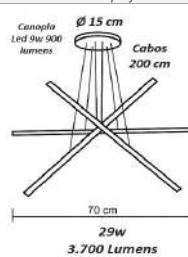

**Pendente Luxo Carrossel de Led
Perfil P 2,2x1,8 cm**

Material - Alumínio | Difusor em Acrílico | Fita Led 120 leds/m - 3000k,4000k ou 6000k

<p>Ø 25 cm Cabos 500 cm 10 cm 190w 24.000 Lumens Ø 60 cm 80 cm</p>	<p>Ø 25 cm Cabos 500 cm 10 cm 232w 29.500 Lumens Ø 60 cm 80 cm</p>
código 7030	código 7031

Material - Alumínio | Difusor em Acrílico | Fita Led 120 leds/m - 3000k,4000k ou 6000k

código
6760

código
6761

Pendente Cascata Hastes Led - Canopla Led
Perfil P 2,2x1,8 cm

Material - Alumínio | Difusor em Acrílico | Fita Led 120 leds/m - 3000k,4000k ou 6000k