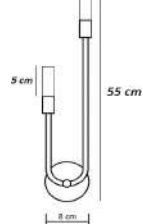

Arandela Minimalista Due Decora Cristal

Material - Alumínio | Soquete G9 | Cristal de Acrílico