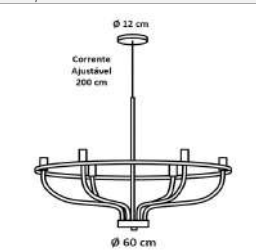

código
7007