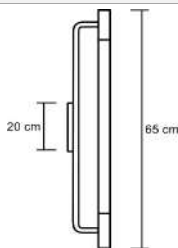

Arandela Moderna Tubular
Opção Acabamento Espelhado, Acrescer 10%

Material - Alumínio | Soquete T8