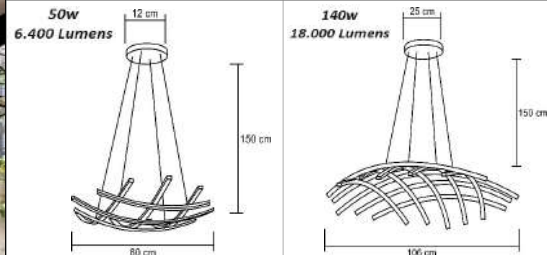

Pendente Minimalista Europeu Atmosfera Led
Perfil P 2,2x1,8 cm

Material - Alumínio | Difusor em Acrílico | Fita Led 120 leds/m - 3000k,4000k ou 6000k

código
6709

código
6710