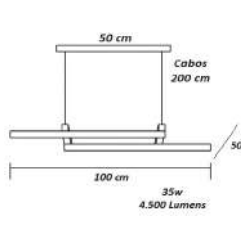

Pendente Nórdica Geométrico Led
Perfil M 3,5x2,5 cm

Material - Alumínio | Difusor em Acrílico | Fita Led 120 leds/m - 3000k,4000k ou 6000k

código
6740