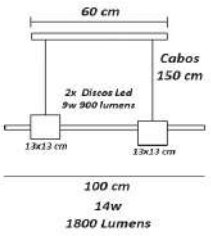

Pendente Minimalista Simples Moderno Led
Perfil P 2,2x1,8 cm

Material - Alumínio | Difusor em Acrílico | Fita Led 120 leds/m - 3000k,4000k ou 6000k