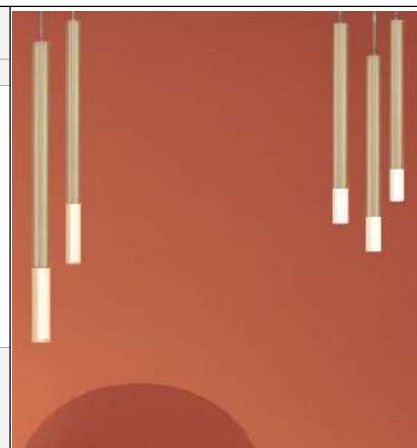

<p>150 cm 20 cm 5 cm Ø 2,2 cm</p>	<p>150 cm 23 cm 10 cm Ø 2,2 cm</p>	<p>150 cm 30 cm 15 cm Ø 2,2 cm</p>	<p>150 cm 40 cm 20 cm Ø 2,2 cm</p>
código 7137	código 7138	código 7139	código 7253

Pendente Minimalista Tubi Horizontal Cristal de Acrílico