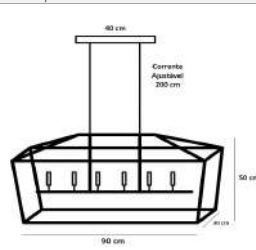

código
7009