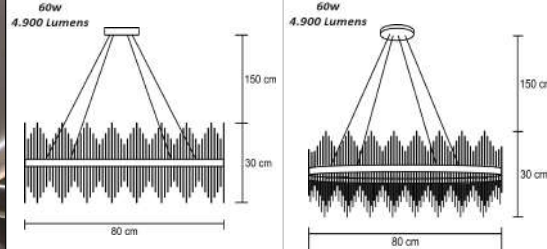

PENDENTES
LED's

CATÁLOGO
2024

Pendentes Led's

Pendente Lustre Luxo Cristais de Acrílico
Opção para Medidas Especiais, sob Consulta

Material - Aço Inox | Cabo - Aço e Eletrificado | Fita Led 240 leds/m - 3000/4000 ou 6000k