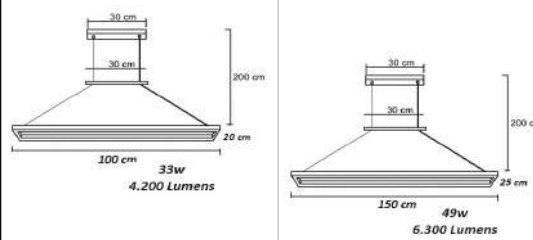

Pendente Retangular LED Direto
Perfil M 3,5x2,5 cm

Material - Alumínio | Difusor em Acrílico | Fita Led 120 leds/m - 3000k,4000k ou 6000k

código
6762