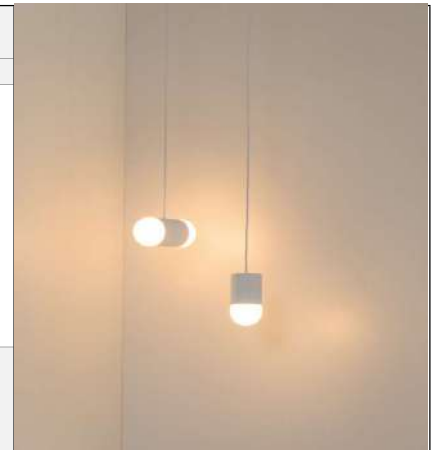

código
7216

código
7217