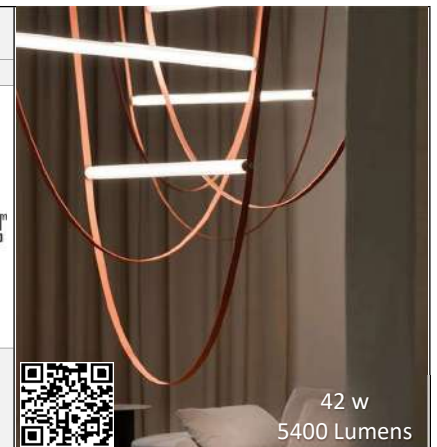

10 cm

100 cm

10 cm

Couro Ecológico Ajustável 500 cm

* Opções de Cores
Couro Ecológico
Preto / Café / Caramelo

código 6439

código 6453

42 w
5400 Lumens