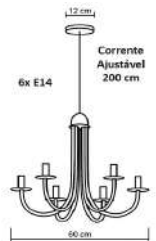

Pendente Americano Candeebro I

Material - Alumínio | Soquete E14 | Cabo e Corrente

código
7012