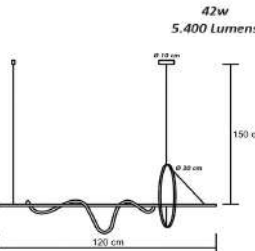

Pendente Minimalista Ninho Led III

Material - Alumínio | Polipropileno 360° | Fita Led 120 leds/m - 3000k,4000k ou 6000k