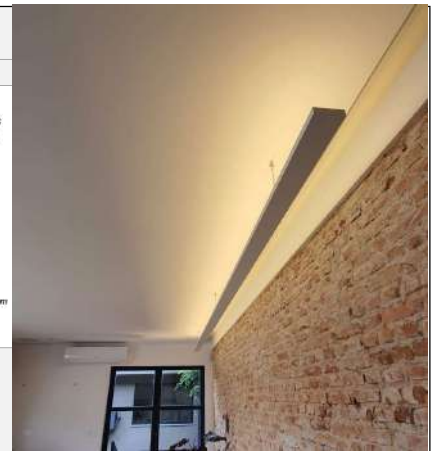

código
6014

código
6049