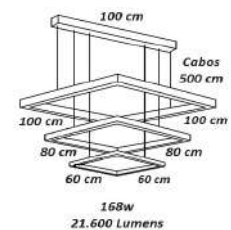

Pendente Minimalista Geométrico
Perfil M 3,5x2,5 cm

Material - Alumínio | Difusor em Acrílico | Fita Led 120 leds/m - 3000k,4000k ou 6000k