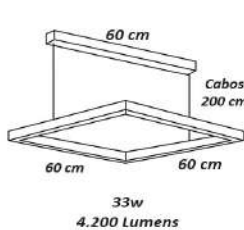

Pendente Minimalista Geométrico
Perfil M 3,5x2,5 cm

Material - Alumínio | Difusor em Acrílico | Fita Led 120 leds/m - 3000k,4000k ou 6000k