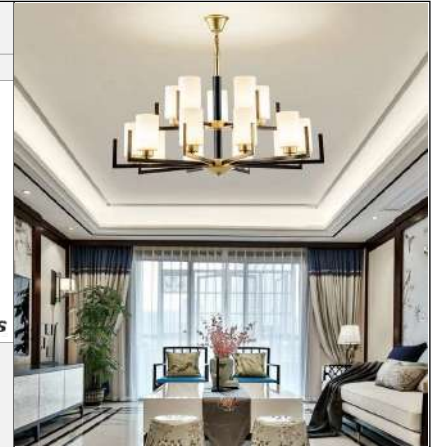

Pendente Americano Cilindros de Tecido
Padrão tecido Crú, Mudança de cor Acrescer 10%

Material - Alumínio | Soquete E27 | Cúpula de Tecido Cru | Cabo & Corrente

150 cm 85 cm 10x Cúpulas código 6854	150 cm 86 cm 14x Cúpulas código 6855