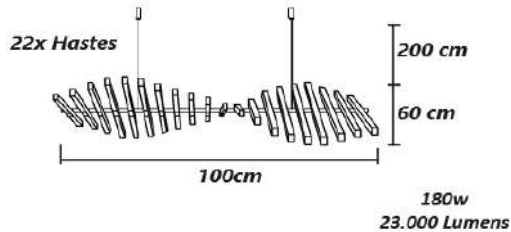

Pendente Finshbone Horizontal Articulado
Perfil P 2,2x1,8 cm

Material - Alumínio | Difusor em Acrílico | Fita Led 120 leds/m - 3000k,4000k ou 6000k

código
6707