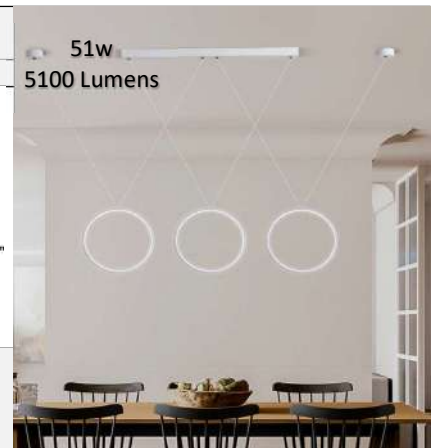

51w
5100 Lumens

**Pendente Minimalista Moderno Ring Circular Múltiplos
Led Interno | Vertical | Linear**

Material - Alumínio | Difusor em Acrílico | Fita Led 120 leds/m - 3000k,4000k ou 6000k

código 6233	código 6234