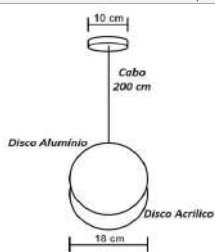

código 7157

código 6881

Pendente Pérola Luz Difusa

Material - Alumínio & Acrílico | Fita Led 240 leds/m - 3000k, 4000k ou 6000k

código 7158

código 7159

Pendente Ovini Pé Direito Duplo			
Material - Alumínio & Acrílico Fita Led 240 leds/m - 3000k, 4000k ou 6000k			
código 6716	código 6717	código 6718	código 6719