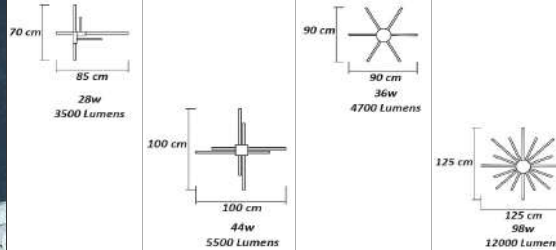

Material - Alumínio | Difusor em Acrílico | Fita Led 120 leds/m - 3000k,4000k ou 6000k

código
2481

código
2482

código
2483

código
2484

Arandela Quadro & Espelho Fit Led
Perfil P 2,2x1,8 cm

Material - Alumínio | Difusor em Acrílico | Fita Led 120 leds/m - 3000k,4000k ou 6000k