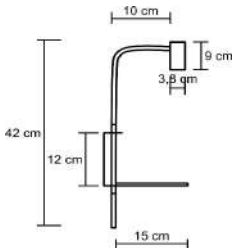

Arandela Minimalista Luz & Foco

Material - Alumínio | Soquete Gu10 - Mini Dicroica

Rotação 350°
Articulação 180°

Rotação 350°
Articulação 180°

Ø 3,8 cm

* Opção Botão On/Off - Acrescer R$ 10,00

código
2612

código
2098

Arandela Tub Móvel & Articulado

Material - Alumínio | Soquete Gu10 - Mini Dicroica

Rotação 350°
Articulação 180°

Ø 8 cm

7 cm

Rotação 350°
Articulação 180°

código
2348

código
2349

Arandela Foco Hastes Articulado

Material - Alumínio | Soquete Gu10 - Mini Dicroica

Rotação 350°
Articulação 180°

Ø 3,8 cm

código
2741

código
2742

Arandela Decora & Foco Articulado - I
Opção para Dicroica , Acrescer 10%

Material - Alumínio | Soquete Gu10 - Mini Dicroica

Rotação 350°
Articulação 180°

Ø 3,8 cm

Rotação 350°
Articulação 180°

Ø 3,8 cm

código
2634

código
2743