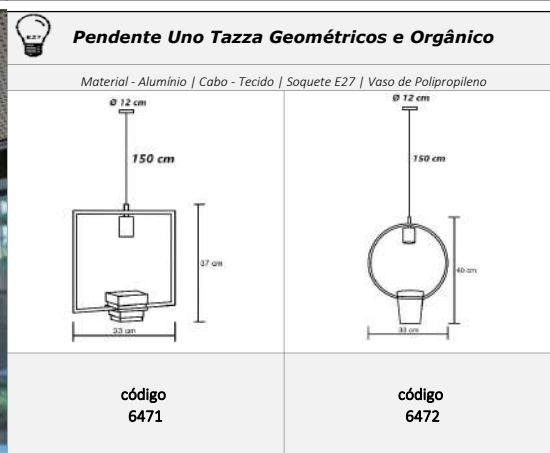

As imagens contidas nessa tabela são meramente ilustrativas.
Destacamos ainda, que podem existir variações de cor entre a imagem e a luminária propriamente dita.
Nossas luminárias são fornecidas sem lâmpada, exceto quando especificado na descrição.

Você só encontra em uma Loja da Família All Lux