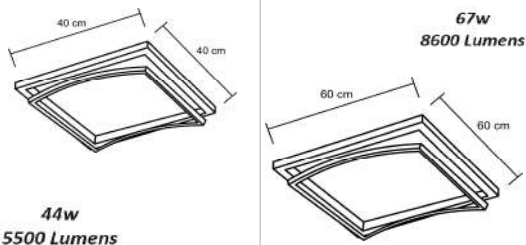

Sobrepor Minimalista Geométrico Camada & Moldura Curve Perfil P 2,2x1,8 cm

Material - Alumínio | Difusor em Acrílico | Fita Led 120 leds/m - 3000k,4000k ou 6000k

código
5234

código
5235