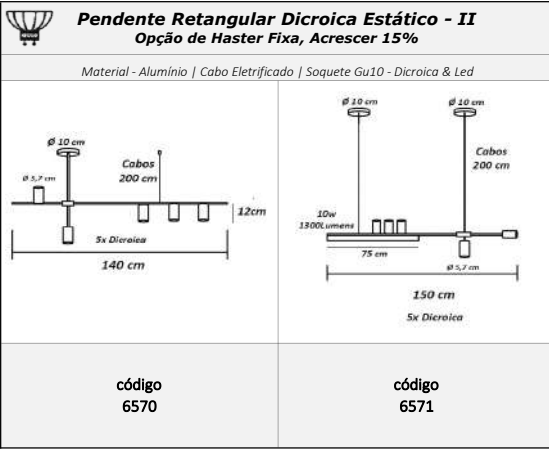

As imagens contidas nessa tabela são meramente ilustrativas. Destacamos ainda, que podem existir variações de cor entre a imagem e a luminária propriamente dita. Nossas luminárias são fornecidas sem lâmpada, exceto quando especificado na descrição.

Você só encontra em uma Loja da Família All Lux