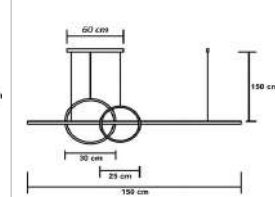

67 w
8520 Lumens

**Pendente Minimalista Moderno Ring Circular Múltiplos
Led Interno | Horizontal | Central**

Material - Alumínio | Difusor em Acrílico | Fita Led 120 leds/m - 3000k,4000k ou 6000k

código
6291

código
6292

81 w
10220 Lumens

54w
6800 Lumens

**Pendente Minimalista Moderno Ring Circular Corrente
Led Interno | Horizontal | Linear**

Material - Alumínio | Difusor em Acrílico | Fita Led 120 leds/m - 3000k,4000k ou 6000k

código
6714

código
6715

70w
9000 Lumens

28w
3600 Lumens

**Pendente Minimalista Moderno Ring & Office
Led Interno | Horizontal | Linear**

Material - Alumínio | Difusor em Acrílico | Fita Led 120 leds/m - 3000k,4000k ou 6000k

código
7235

código
6222

37w
4790 Lumens

39w
4940 Lumens

**Pendente Minimalista Moderno Ring & Office
Led Interno | Horizontal | Linear**

Material - Alumínio | Difusor em Acrílico | Fita Led 120 leds/m - 3000k,4000k ou 6000k

código
6223

código
6224

49w
6100 Lumens