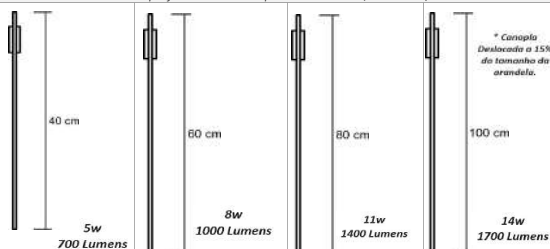

Arandela Fit Led - Canopla deslocada - Led Rebatedor
Perfil P 2,2x1,8 cm

Material - Alumínio | Difusor em Acrílico | Fita Led 120 leds/m - 3000k,4000k ou 6000k