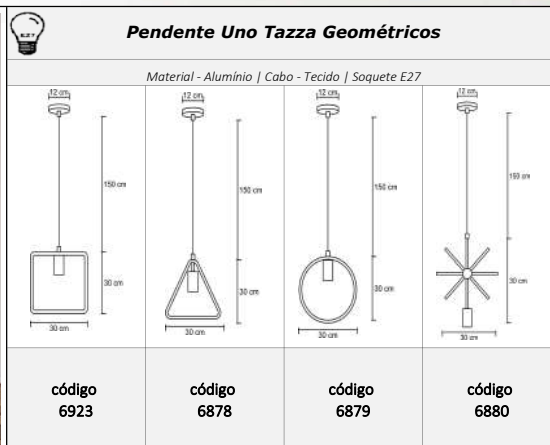

As imagens contidas nessa tabela são meramente ilustrativas.
Destacamos ainda, que podem existir variações de cor entre a imagem e a luminária propriamente dita.
Nossas luminárias são fornecidas sem lâmpada, exceto quando especificado na descrição.

Você só encontra em uma Loja da Família All Lux