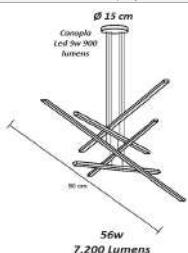

Pendente Cascata Hastes Led - Canopla Led
Perfil P 2,2x1,8 cm

Material - Alumínio | Difusor em Acrílico | Fita Led 120 leds/m - 3000k,4000k ou 6000k