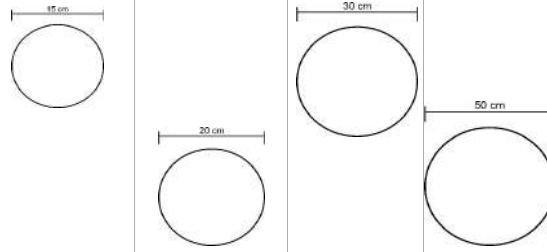

Arandela Eclipse Decora Led - Área Externa
Opção Acabamento Espelhado, Acrescer 10%

Material - Alumínio & Acrílico | Disco Led 9w 800 Lumens 3000k ou 6000k