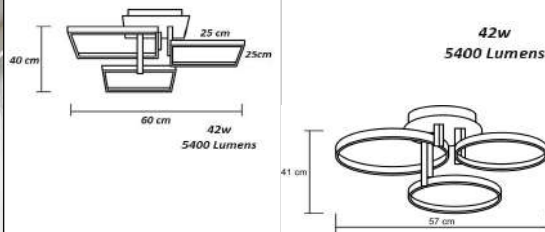

Sobrepor Nórdico Molduras Geométricas - III
Perfil P 2,2x1,8 cm

Material - Alumínio | Difusor em Acrílico | Fita Led 120 leds/m - 3000k,4000k ou 6000k