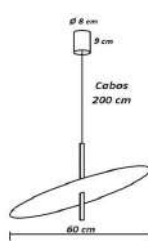

código
7144