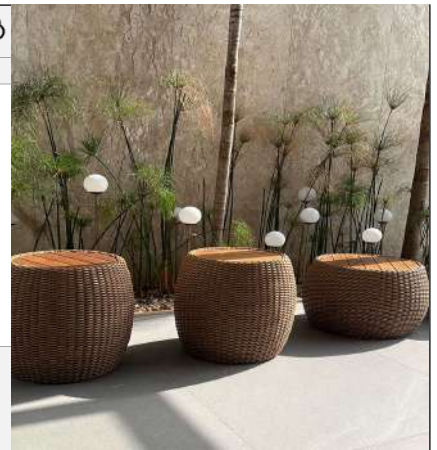

Balizador Globo di Vetro - Espeto 			
Material - Alumínio Soquete G9 Globo de Vidro			
			
código 4007	código 4706	código 4707	código 4708

Balizador Big Globos - Espeto ou Base 			
*Opção de Base : Acrescer 10% no valor			
Material - Alumínio Soquete E27 Globo de Polipropileno			
			
código 4729	código 4730	código 4731	código 4732