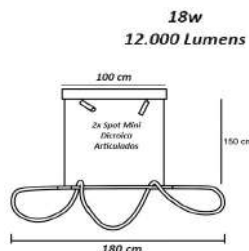

Pendente Minimalista Ninho & Foco