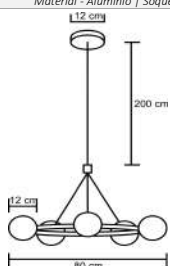

Pendente Estilo Industrial Circular Globo di Vetro
Opção de Globo Ambar ou Fume , Acrescer 5%

Material - Alumínio | Soquete G9 | Cabos Cristal | Globo de Vidro Branco Fosco

código
6362