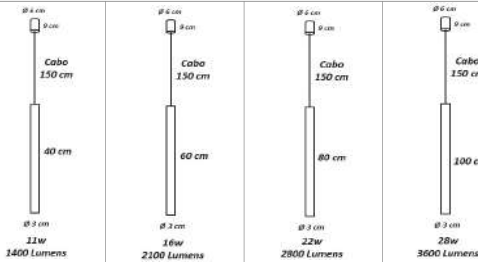

Pendente Moderno Infinity 360°

Material - Alumínio & Acrílico | Fita Led 120 leds/m - 3000k, 4000k ou 6000k