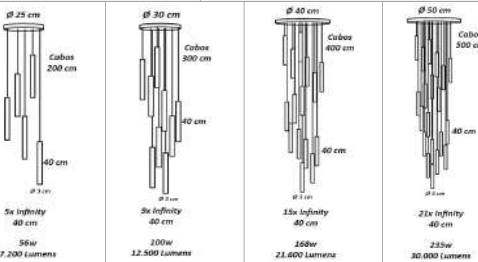

Pendente Moderno Infinity 360° - Led

Material - Alumínio & Acrílico | Fita Led 120 leds/m - 3000k, 4000k ou 6000k