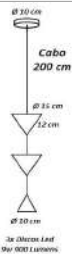

código
7147

código
7148

Pendente Europeu Pingente Moderno - II

Material - Alumínio & Acrílico | Disco Led 9w 900Lumens 3000 ou 6000k

código
7149

código
7150

Pendente Minimalista Personalizado

Material - Alumínio & Acrílico | Disco Led 9w 900Lumens 3000 ou 6000k