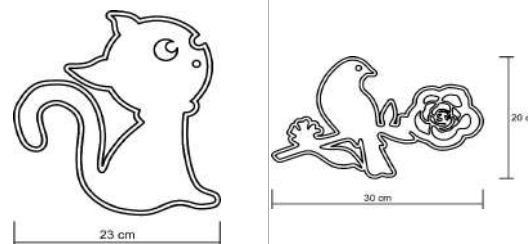

Arandela Temática Decorativa Led - II
Opção Acabamento Espelhado, Acrescer 10%

Material - Alumínio & Acrílico | Disco Led 9w 800 Lumens 3000k ou 6000k

código
2409

código
2412