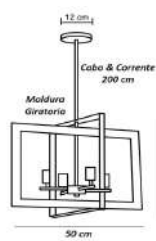

Pendente Industrial Americano IV

Material - Aço Carbono | Soquete E14 | Cabo e Corrente

código
7010