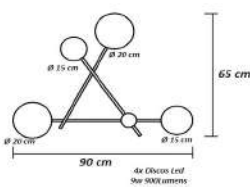

Arandela Biscotto Eclipse Luz Decora - IV
Opção Acabamento Espelhado na Canopla, Acrescer 10%