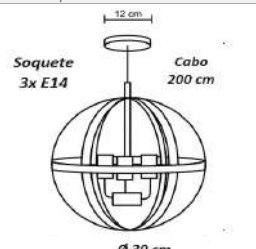

código
7006