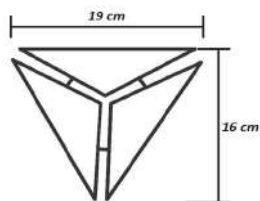

Arandela Modular Triangulo Moderno

Material - Alumínio | Soquete E27 - Lâmpada Bolinha

1x E27
(Bolinha)

código
2084