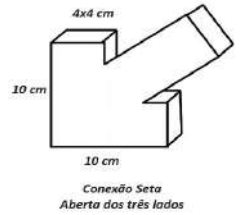

código
5440

código
5092