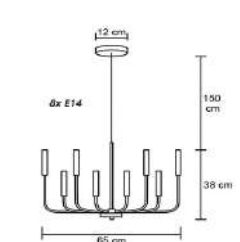

código
7240