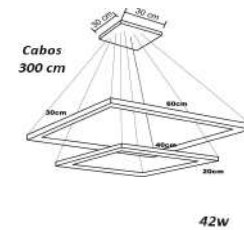

Pendente Arte Retangular LED Direto
Perfil M 3,5x2,5 cm

Material - Alumínio | Difusor em Acrílico | Fita Led 120 leds/m - 3000k,4000k ou 6000k