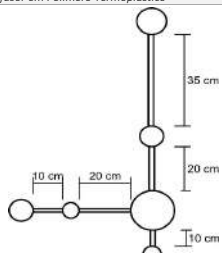

Arandela Biscotto Eclipse Luz Decora - II
Opção Acabamento Espelhado na Canopla, Acrescer 10%