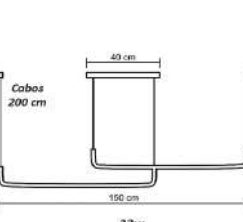

Pendente Minimalista U 90° Led
Perfil P 2,2x1,8 cm

Material - Alumínio | Difusor em Acrílico | Fita Led 120 leds/m - 3000k,4000k ou 6000k