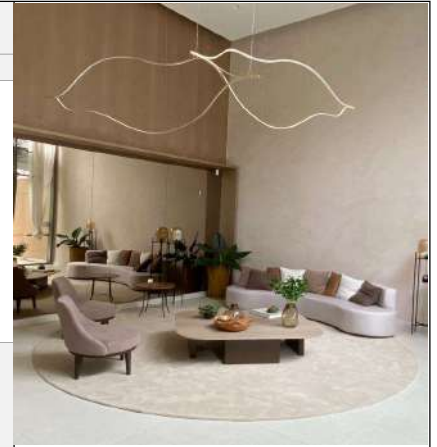

Pendente Boca Exclusivo All Lux - II

Material - Alumínio | Difusor em Acrílico | Fita Led 120 leds/m - 3000k,4000k ou 6000k

código
6609

código
6610

Pendente Modular Exclusivo All Lux
Apenas Sob Consulta, Medidas de Projeto

Material - Alumínio | Difusor em Acrílico | Fita Led 120 leds/m - 3000k,4000k ou 6000k

código
7199

código
7201

Pendente Escandinavo Telha Minimalista Led
Perfil M 3,5x2,5 cm

Material - Alumínio | Difusor em Acrílico | Fita Led 120 leds/m - 3000k,4000k ou 6000k

código
6738

código
6739

Pendente Arte Minimalista Moderna
Perfil M 3,5x2,5 cm

Material - Alumínio | Difusor em Acrílico | Fita Led 120 leds/m - 3000k,4000k ou 6000k

código
6736

código
6915