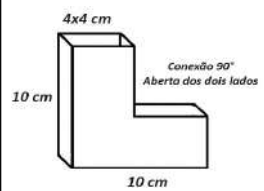

código
5086

código
5090