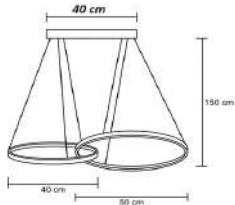

código
6291

código
6292

81 w
10220 Lumens

54w
6800 Lumens

**Pendente Minimalista Moderno Ring Circular Corrente
Led Interno | Horizontal | Linear**

Material - Alumínio | Difusor em Acrílico | Fita Led 120 leds/m - 3000k,4000k ou 6000k