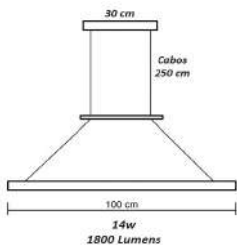

Pendente Office Estilo Moderno
Perfil M 3,5x2,5 cm

Material - Alumínio | Difusor em Acrílico | Fita Led 120 leds/m - 3000k,4000k ou 6000k

código
7053