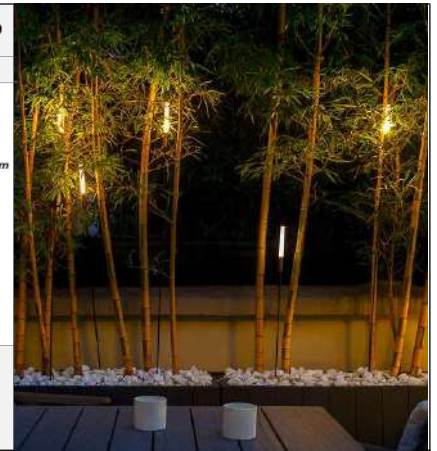

Balizador Globo di Vetro - Espeto 			
Material - Alumínio Soquete G9 Globo de Vidro			
			
código 4007	código 4706	código 4707	código 4708

Balizador Big Globos - Espeto ou Base 			
*Opção de Base : Acrescer 10% no valor			
Material - Alumínio Soquete E27 Globo de Polipropileno			
			
código 4729	código 4730	código 4731	código 4732