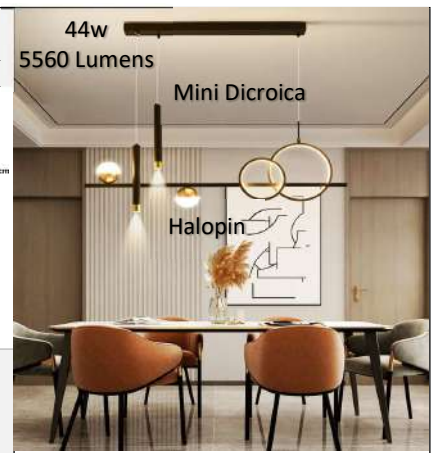

53w
6850 Lumens