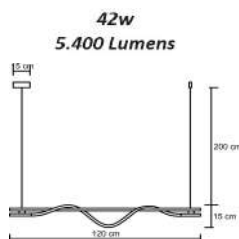

Pendente Minimalista Ninho Led V

Material - Alumínio | Polipropileno 360° | Fita Led 120 leds/m - 3000k,4000k ou 6000k

código
6447

código
6448