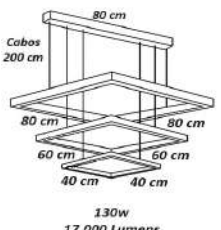

Pendente Minimalista Geométrico
Perfil M 3,5x2,5 cm

Material - Alumínio | Difusor em Acrílico | Fita Led 120 leds/m - 3000k,4000k ou 6000k