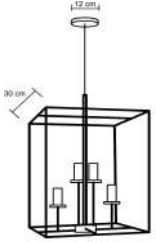

Pendente Americano Candeebro II

Material - Alumínio | Soquete E14 | Cabo e Corrente

código
7014