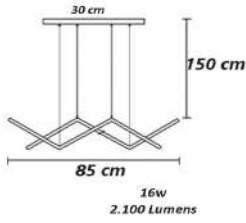

Pendente Retangular LED Indireto
Perfil P 2,2x1,8 cm

Material - Alumínio | Difusor em Acrílico | Fita Led 120 leds/m - 3000k,4000k ou 6000k

 Ø 10 cm 100 cm 16 cm 12w 1.600 Lumens código 6752	 20 cm 16 cm 16 cm 11 cm 3x Molduras 36w 4.800 Lumens código 6753	 20 cm 16 cm 16 cm 11 cm 12x Molduras 144w 19.200 Lumens código 6754	 Ø 44 cm 100 cm 28x Molduras 288w 32.000 Lumens código 6755
---	--	---	--

Pendente Retângulo Vertical Cascata
Perfil P 2,2x1,8 cm

Material - Alumínio | Difusor em Acrílico | Fita Led 120 leds/m - 3000k,4000k ou 6000k

 30x10 cm Cabos 300 cm 80 cm 8x Molduras 24w 10.800 Lumens código 7075	 40x10 cm Cabos 300 cm 80 cm 6x Molduras 18w 21.600 Lumens código 7076	 50x10 cm Cabos 300 cm 80 cm 9x Molduras 27w 32.400 Lumens código 7077	 60x10 cm Cabos 300 cm 80 cm 12x Molduras 36w 43.200 Lumens código 7078
--	--	--	---

Material - Alumínio | Difusor em Acrílico | Fita Led 120 leds/m - 3000k,4000k ou 6000k

código
6748

código
6749

Pendente Linear Onda LED Direto
Perfil P 2,2x1,8 cm

Material - Alumínio | Difusor em Acrílico | Fita Led 120 leds/m - 3000k,4000k ou 6000k