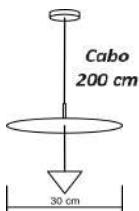

Pendente Europeu Pingente Moderno - I

Material - Alumínio & Acrílico | Disco Led 9w 900Lumens 3000 ou 6000k

código
7147