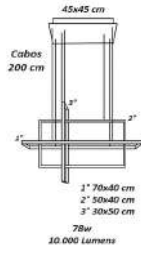

Pendente Molduras Retangulares LED Indireto
Perfil P 2,2x1,8 cm

Material - Alumínio | Difusor em Acrílico | Fita Led 120 leds/m - 3000k,4000k ou 6000k

código
6764