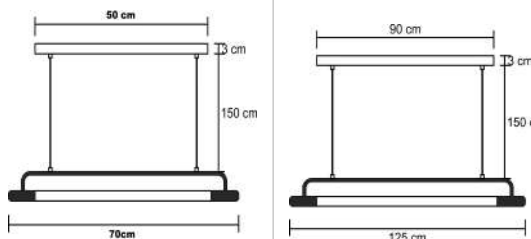

Pendente Moderno T8 Luxo - I

Material - Alumínio | Cabo - Aço & Tecido | Soquete T8

código
6542

código
6544