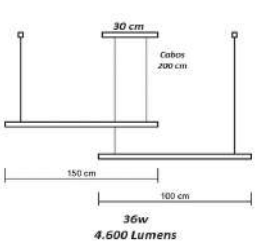

Pendente Dual Office
Perfil P 2,2x1,8 cm

Material - Alumínio | Difusor em Acrílico | Fita Led 120 leds/m - 3000k,4000k ou 6000k