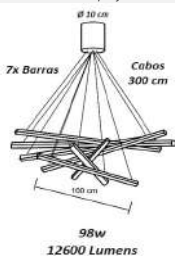

Pendente Cascata Moderno LED Direto
Perfil M 3,5x2,5 cm

Material - Alumínio | Difusor em Acrílico | Fita Led 120 leds/m - 3000k,4000k ou 6000k

código
7056