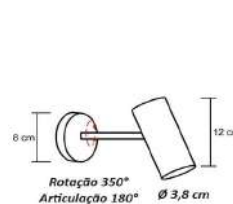

Rotação 350°
Articulação 180°

Ø 3,8 cm

código
2634

código
2743