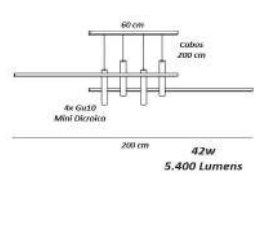

Pendente Arte Híbrido LED direto
Perfil P 2,2x1,8 cm

Material - Alumínio | Difusor em Acrílico | Fita Led 120 leds/m - 3000k,4000k ou 6000k + Gu10