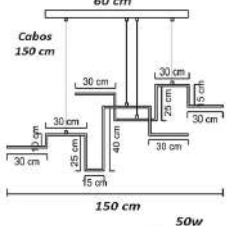

Pendente Molduras Retangulares LED Indireto
Perfil P 2,2x1,8 cm

Material - Alumínio | Difusor em Acrílico | Fita Led 120 leds/m - 3000k,4000k ou 6000k

código
6764

código
6765

Pendente Molduras Geométricas Led
Perfil P 2,2x1,8 cm

Material - Alumínio | Difusor em Acrílico | Fita Led 120 leds/m - 3000k,4000k ou 6000k

código
7085

código
7086

Pendente Nórdica Geométrico Led
Perfil M 3,5x2,5 cm

Material - Alumínio | Difusor em Acrílico | Fita Led 120 leds/m - 3000k,4000k ou 6000k

código
6740

código
6741

Pendente Arte Geométrico LED direto
Perfil P 2,2x1,8 cm

Material - Alumínio | Difusor em Acrílico | Fita Led 120 leds/m - 3000k,4000k ou 6000k

código
6748

código
6749