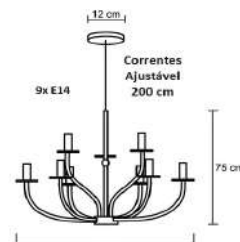

código
7015