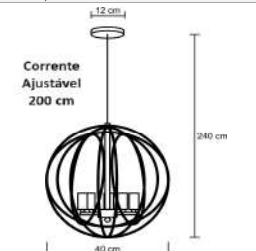

código
7004