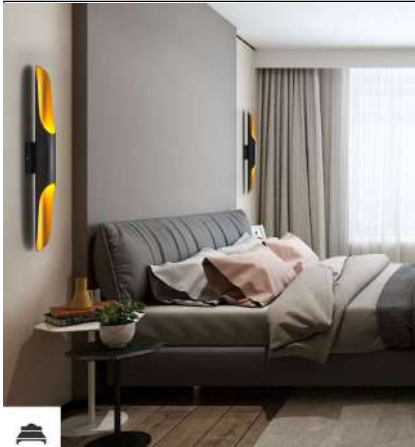

Arandela Luxo Cana Foco
Opção Pintura cor interna diferente, acrescer 10%

Material - Alumínio | Soquete Gu10 - 2x Dicroicas

código 2171	código 2172	código 2176	código 2182

Arandela Minimalista Luz Decora Tubi
Opção para IP65, acrescer 10%

Material - Alumínio | Soquete Gu10 - 2x Mini Dicroicas

código 2337	código 2618	código 2619	código 2620

Arandela Minimalista Luz Decora Quadrado

Material - Alumínio | Soquete Gu10 - 2x Dicroicas

código 2621	código 2622	código 2185	código 2302

Arandela Minimalista Eclipse Decora Luxo
Opção Acabamento Espelhado, Acrescer 10%

Material - Alumínio | Soquete G9

código 2505	código 2506