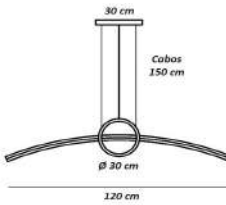

Pendente Curve Híbrido Ring
Perfil P 2,2x1,8 cm

Material - Alumínio | Difusor em Acrílico | Fita Led 120 leds/m - 3000k,4000k ou 6000k

33w
4.200 Lumens

código
7185