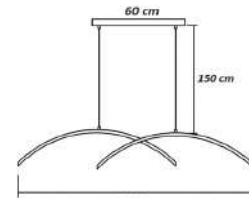

42w
5.400 Lumens

código
6751