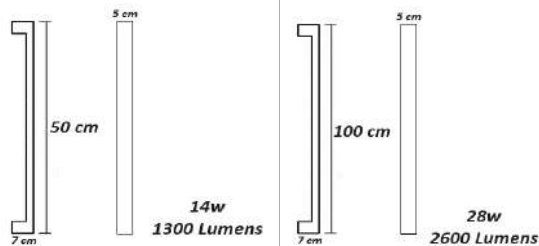

código
2722

código
2723

Arandela Rebatedora Led
Opção Tamanho Especial até 400cm

Material - Alumínio | Fita Led 120 leds/m - 3000k,4000k ou 6000k

código
2560

código
2561

	<p>Arandela Minimalista Luz Lateral Balizadora  <i>Opção Tamanho Especial até 300cm</i></p> <p><i>Material - Alumínio & Acrílico Fita Led 120 leds/m - 3000k, 4000k ou 6000k</i></p>		
	 <p>10 cm 80 cm</p> <p>22w 2000 Lumens</p>	 <p>10 cm 120 cm</p> <p>33w 3100 Lumens</p>	
	<p>código 2565</p>	<p>código 2566</p>	