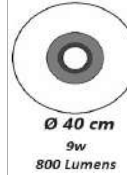

código
2502