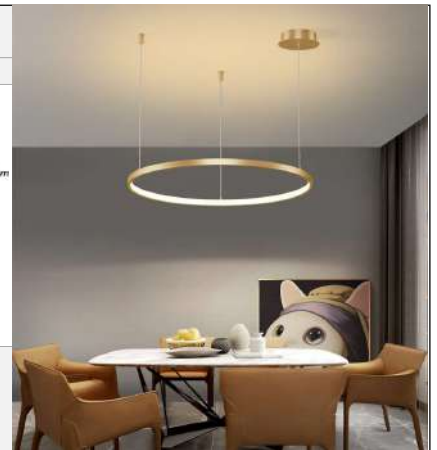

Pendente Minimalista Moderno Ring Circular Solitário Led Interno | Horizontal | Deslocado

Material - Alumínio | Difusor em Acrílico | Fita Led 120 leds/m - 3000k,4000k ou 6000k

17w 2270 Lumens 3000/4000/6000k	27w 3400 Lumens 3000/4000/6000k	35w 4550 Lumens 3000/4000/6000k	44w 5650 Lumens 3000/4000/6000k
código 6274	código 6278	código 6279	código 6280