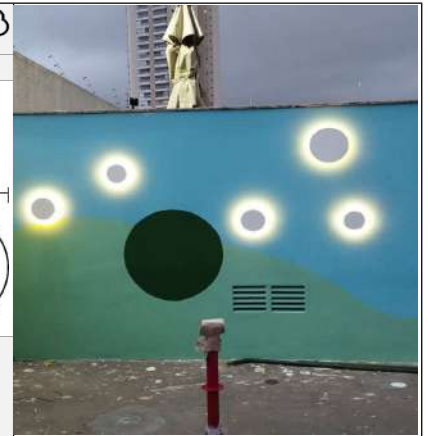

Arandela Eclipse Decora Led - Área Externa
 Opção Acabamento Espelhado, Acrescer 10%

Material - Alumínio & Acrílico | Disco Led 9w 800 Lumens 3000k ou 6000k

código
2721

código
2805

código
2806

código
2724

Arandela Eclipse Decora Amadeirado Led