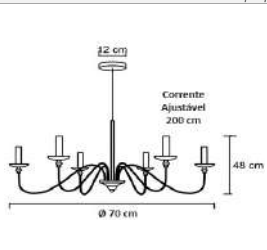

Pendente Industrial Americano II

código
6863