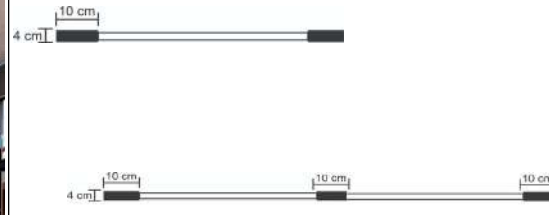

Sobrepor Industrial Retangular Luz Direta - I

Material - Alumínio | Soquete T8

código
5408

código
5410