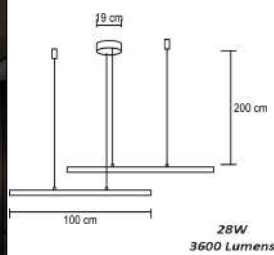

Pendente Moderno Criativo I
Perfil M 3,5x2,5 cm

Material - Alumínio | Difusor em Acrílico | Fita Led 120 leds/m - 3000k,4000k ou 6000k

código
6732