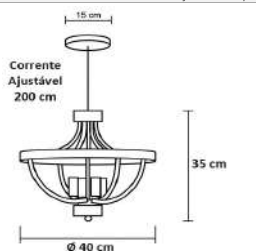

Pendente Industrial Americano Farm

Material - Aço Carbono | Soquete E14 | Cabo e Corrente

código
7003