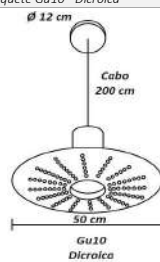

código 7155