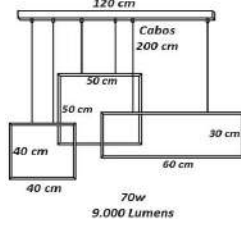

Pendente Molduras Geométricas Led
Perfil P 2,2x1,8 cm

Material - Alumínio | Difusor em Acrílico | Fita Led 120 leds/m - 3000k,4000k ou 6000k

código
7085