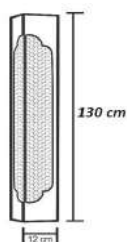

Arandela Lanterna Oriental Luxo

código
2077