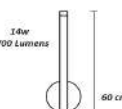

código
2382