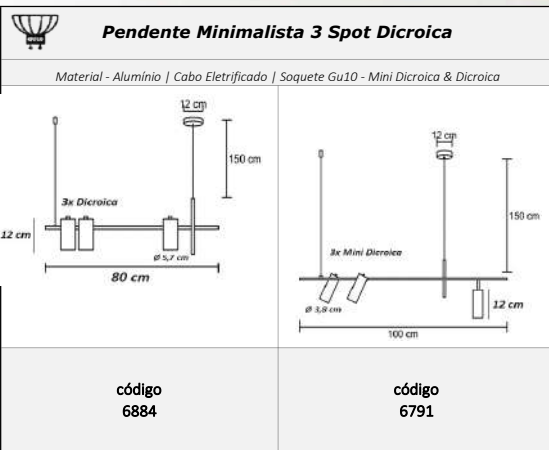

As imagens contidas nessa tabela são meramente ilustrativas. Destacamos ainda, que podem existir variações de cor entre a imagem e a luminária propriamente dita. Nossas luminárias são fornecidas sem lâmpada, exceto quando especificado na descrição.

Você só encontra em uma Loja da Família All Lux