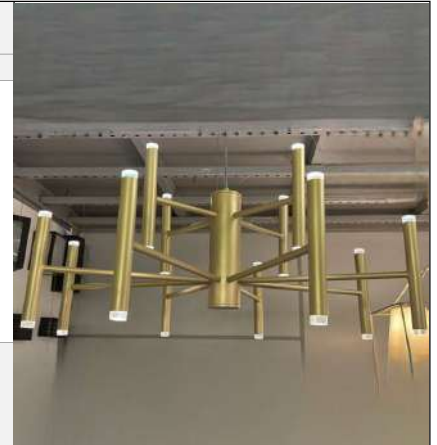

Pendente Candellabro Andares Cristal de Acrílico
Opção para Soquete E14, Acrescer 15%

Material - Alumínio | Cabo Tecido & Aço | Soquete G9 | Cristal de Acrílico

16x G9 Cabos 200 cm Pontas de Cristal de Acrílico 5 cm	24x G9 Cabos 200 cm Pontas de Cristal de Acrílico 5 cm
código 7230	código 6123