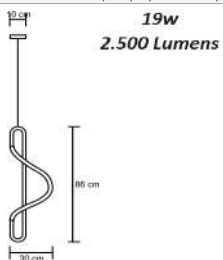

Pendente Minimalista Ninho Led IV

Material - Alumínio | Polipropileno 360° | Fita Led 120 leds/m - 3000k,4000k ou 6000k

código
6445

código
6446