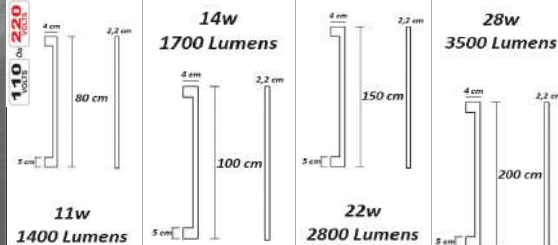

Arandela Rebatedora Slim Led
Perfil P 2,2x1,8 cm

Material - Alumínio | Difusor em Acrílico | Fita Led 120 leds/m - 3000k ou 6000k 110v ou 220v