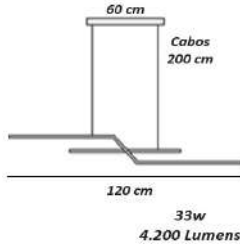

Pendente Minimalista Estilo Nórdico Led
Perfil P 2,2x1,8 cm

Material - Alumínio | Difusor em Acrílico | Fita Led 120 leds/m - 3000k,4000k ou 6000k