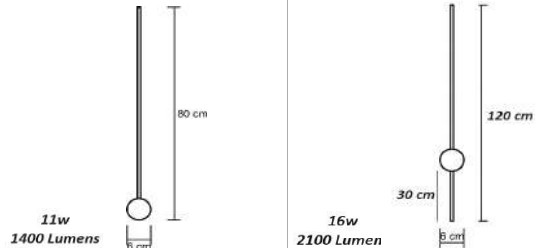

Arandela Minimalista Slim Long
Perfil P 2,2x1,8 cm

Material - Alumínio | Difusor em Acrílico | Fita Led 120 leds/m - 3000k,4000k ou 6000k