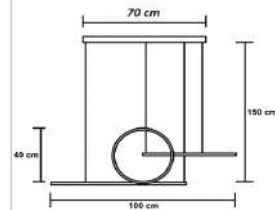

código
7235