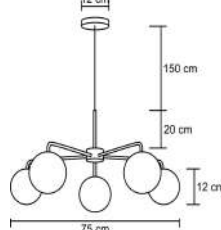

código
6795