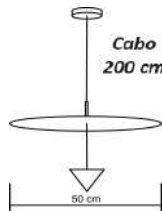

Pendente Europeu Pingente Moderno - I

Material - Alumínio & Acrílico | Disco Led 9w 900Lumens 3000 ou 6000k

código
7147

código
7148

Pendente Europeu Pingente Moderno - II

Material - Alumínio & Acrílico | Disco Led 9w 900Lumens 3000 ou 6000k

código
7149

código
7150

Pendente Minimalista Personalizado

Material - Alumínio & Acrílico | Disco Led 9w 900Lumens 3000 ou 6000k

código
7151

código
7152

Pendente Moderno Luz Direta

Material - Alumínio | Cabo - Tecido & Aço | Soquete Gu10 - Dicroica

código
7153

código
7154