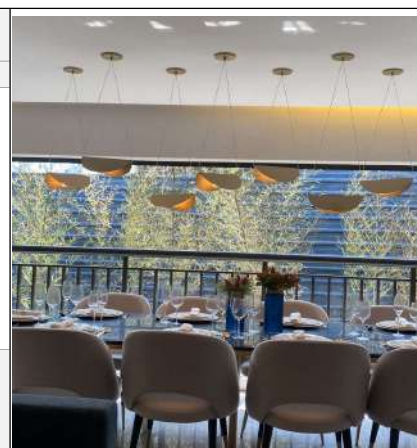

Pendente Moderno Criativo Colori Tazza

Material - Alumínio | Cabo - Tecido | Soquete E27

Ø 12 cm 150 cm Ø 30 cm	Ø 12 cm 150 cm Ø 50 cm
código 6882	código 6458