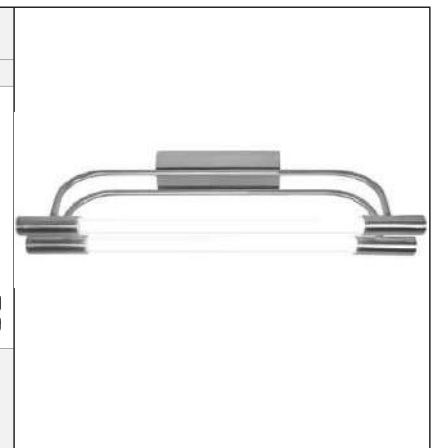

Sobrepor Industrial Geométrico Luz Direta

Material - Alumínio | Soquete T8

70 cm

130 cm

código 5406	código 5407