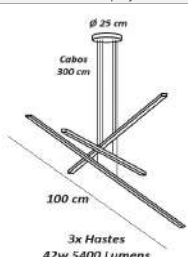

Pendente Minimalista Cascata Hastes LED
Perfil P 2,2x1,8 cm

Material - Alumínio | Difusor em Acrílico | Fita Led 120 leds/m - 3000k,4000k ou 6000k

código
6760