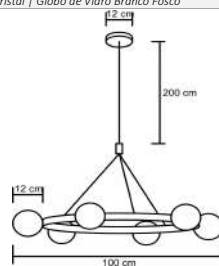

código
6363