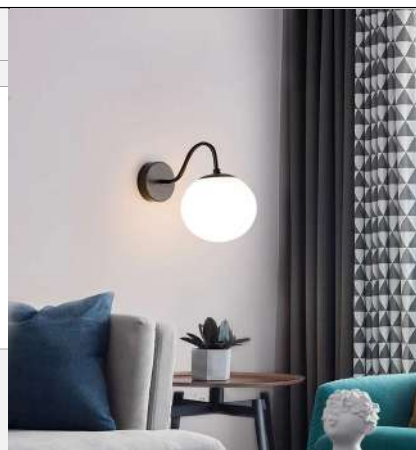

código 2357	código 2358

Arandela Nórdica Design Globo di Vetro
Opção de Globo Ambar ou Fume , Acrescer 5%

Material - Alumínio | Soquete G9 | Globos de Vidro Branco Fosco Ø 15cm & 10 cm

código 2359	código 2360