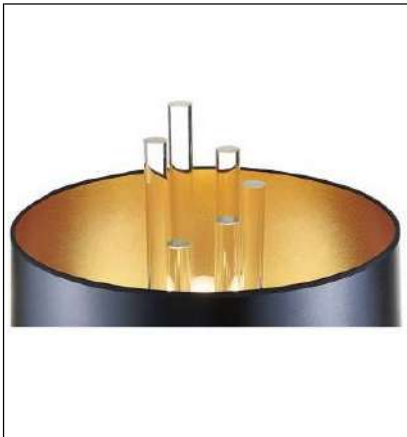

Abajur Império Colunas de Cristal

Material - Alumínio | Soquete E27 | Colunas de Cristal de Acrílico | Cabo de Abajur

código 3438