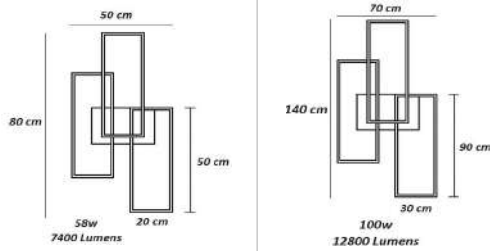

Sobrepor Nórdico Molduras Geométricas - II
Perfil P 2,2x1,8 cm

Material - Alumínio | Difusor em Acrílico | Fita Led 120 leds/m - 3000k,4000k ou 6000k

código
5163

código
5164