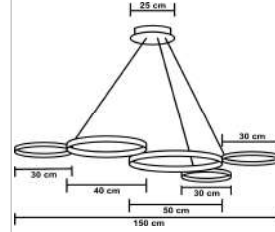

67 w
8520 Lumens

**Pendente Minimalista Moderno Ring Circular Múltiplos
Led Interno | Horizontal | Central**

Material - Alumínio | Difusor em Acrílico | Fita Led 120 leds/m - 3000k,4000k ou 6000k

código
6291

código
6292

81 w
10220 Lumens

54w
6800 Lumens

**Pendente Minimalista Moderno Ring Circular Corrente
Led Interno | Horizontal | Linear**

Material - Alumínio | Difusor em Acrílico | Fita Led 120 leds/m - 3000k,4000k ou 6000k

código
6714

código
6715

70w
9000 Lumens

28w
3600 Lumens

**Pendente Minimalista Moderno Ring & Office
Led Interno | Horizontal | Linear**

Material - Alumínio | Difusor em Acrílico | Fita Led 120 leds/m - 3000k,4000k ou 6000k

código
7235

código
6222

37w
4790 Lumens

39w
4940 Lumens

**Pendente Minimalista Moderno Ring & Office
Led Interno | Horizontal | Linear**

Material - Alumínio | Difusor em Acrílico | Fita Led 120 leds/m - 3000k,4000k ou 6000k

código
6223

código
6224

49w
6100 Lumens