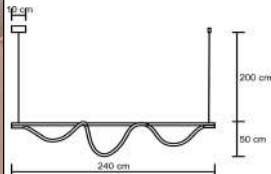

Pendente Minimalista Ninho Led VI

Material - Alumínio | Polipropileno 360° | Fita Led 120 leds/m - 3000k,4000k ou 6000k

código
6449

código
6450