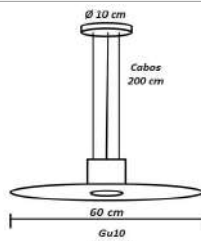

código
7154