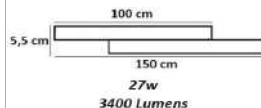

27w
3400 Lumens

código
2527

código
2528