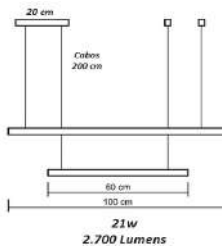

Pendente Dual Office
Perfil P 2,2x1,8 cm

Material - Alumínio | Difusor em Acrílico | Fita Led 120 leds/m - 3000k,4000k ou 6000k