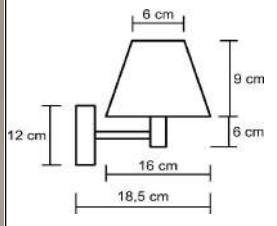

Arandela Luxo Cúpula Metal & Vidro

Material - Alumínio | Soquete E27 | Cúpula Alumínio & Vidro

* Cúpula Metal

código
2459