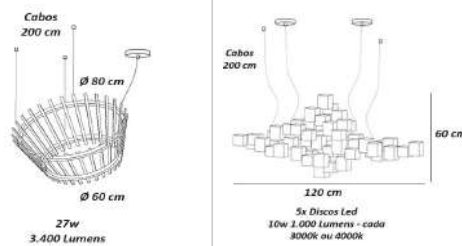

Pendente Arte Moderna Exclusivo All Lux

Material - Alumínio | Difusor em Acrílico | Fita Led 120 leds/m - 3000k,4000k ou 6000k

código
6067

código
6188