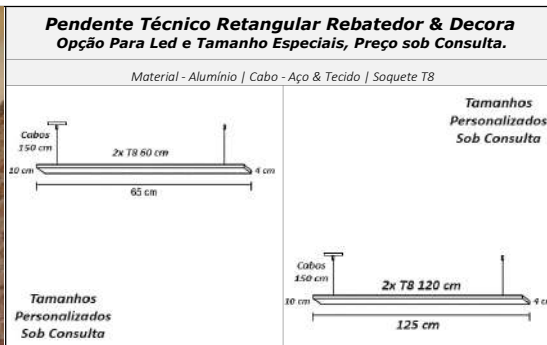

código
6014

código
6049