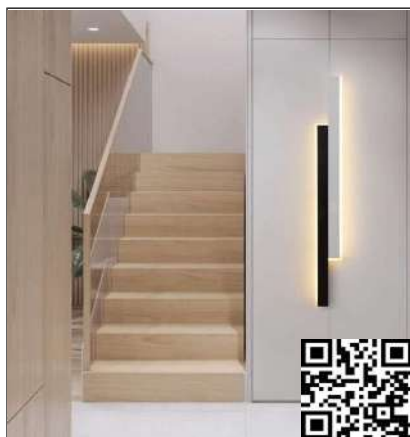

código
2127

código
2128

código
2129

código
2130

Arandela Minimalista Nórdico Full Led
Perfil M 3,5x2,5 cm

Material - Alumínio | Difusor em Acrílico | Fita Led 120 leds/m - 3000k,4000k ou 6000k

código
2531

código
2532