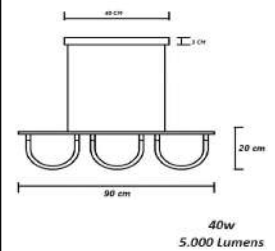

Pendente Minimalista Ninho Led III

Material - Alumínio | Polipropileno 360° | Fita Led 120 leds/m - 3000k,4000k ou 6000k