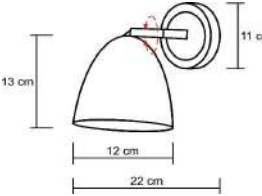

Arandela Luxo Cúpula Metal & Vidro

Material - Alumínio | Soquete E27 | Cúpula Alumínio & Vidro

* Cúpula Metal

código
2459

* Cúpula Vidro

código
2685

Arandela Decora & Foco Articulado
Opção Pintura cor interna diferente, acrescentar 10%

Material - Alumínio | Soquete E27 | Cúpula Alumínio

código
2635

código
2637

Arandela Cúpula Articulada Decora
Opção Pintura cor interna diferente, acrescentar 10%

Material - Alumínio | Soquete E27 | Cúpula Alumínio

código
2638

código
2639

Arandelas Cúpula Abajur
Opção Pintura cor interna diferente, acrescentar 10%

Material - Alumínio | Soquete E27 ou Gu10 | Cúpula Alumínio

código
2011

código
2036