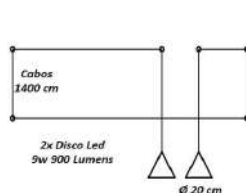

Pendente Europeu Pingente Moderno - I

Material - Alumínio & Acrílico | Disco Led 9w 900Lumens 3000 ou 6000k

código
7147

código
7148

Pendente Europeu Pingente Moderno - II

Material - Alumínio & Acrílico | Disco Led 9w 900Lumens 3000 ou 6000k

código
7149

código
7150

Pendente Minimalista Personalizado

Material - Alumínio & Acrílico | Disco Led 9w 900Lumens 3000 ou 6000k

código
7151

código
7152

Pendente Moderno Luz Direta

Material - Alumínio | Cabo - Tecido & Aço | Soquete Gu10 - Dicroica

código
7153

código
7154