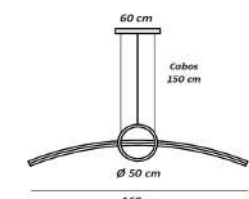

70w
9.000 Lumens

código
7186