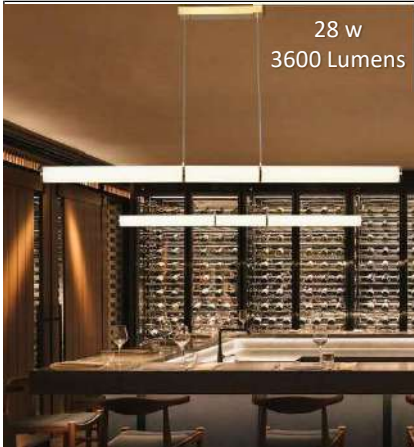

**Pendente Luxo Carrossel de Led
Perfil P 2,2x1,8 cm**

Material - Alumínio | Difusor em Acrílico | Fita Led 120 leds/m - 3000k,4000k ou 6000k

<p>Ø 25 cm Cabos 500 cm 10 cm 190w 24.000 Lumens Ø 60 cm 80 cm</p>	<p>Ø 25 cm Cabos 500 cm 10 cm 232w 29.500 Lumens Ø 60 cm 80 cm</p>
código 7030	código 7031

**Pendente Nórdico U Led Alumínio Martelado
Perfil P 2,2x1,8 cm**

Material - Alumínio | Difusor em Acrílico | Fita Led 120 leds/m - 3000k,4000k ou 6000k

<p>Ø 25 cm Cabos 200 cm 50 cm 40 cm Alumínio Martelado 100w 12.700 Lumens</p>	<p>Ø 25 cm Cabos 200 cm 70 cm 60 cm Alumínio Martelado 138w 17.600 Lumens</p>
código 7032	código 7033

Pendente Cascata Placas "Ranhas de Acrílico"

Material - Alumínio | Difusor em Acrílico | Fita Led 240 leds/m - 3000k,4000k ou 6000k

<p>Ø 20 cm Cabos 150 cm 35 cm 20 cm 14w 1.100 Lumens</p>	<p>6x Placas de Acrílico Ø 30 cm Cabos 200 cm 35 cm 20 cm 28w 2.300 Lumens</p>	<p>12x Placas de Acrílico Ø 50 cm Cabos 300 cm 35 cm 20 cm 57w 4.700 Lumens</p>	<p>24x Placas de Acrílico Ø 64 cm Cabos 300 cm 35 cm 20 cm 115w 5.400 Lumens</p>
código 7034	código 7035	código 7036	código 7037