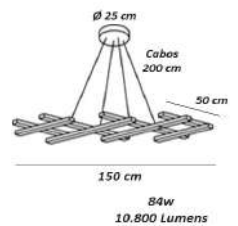

Pendente Retangular LED Indireto
Perfil P 2,2x1,8 cm

Material - Alumínio | Difusor em Acrílico | Fita Led 120 leds/m - 3000k,4000k ou 6000k

 Ø 10 cm 100 cm 16 cm 12w 1.600 Lumens código 6752	 20 cm 16 cm 16 cm 11 cm 3x Molduras 36w 4.800 Lumens código 6753	 20 cm 16 cm 16 cm 11 cm 12x Molduras 144w 19.200 Lumens código 6754	 Ø 44 cm 100 cm 28x Molduras 288w 32.000 Lumens código 6755
---	--	---	--

Pendente Retangular LED Indireto
Perfil P 2,2x1,8 cm

Material - Alumínio | Difusor em Acrílico | Fita Led 120 leds/m - 3000k,4000k ou 6000k

 20 cm Cabos 150 cm 90 cm 20 cm 39w 5.000 Lumens código 7073	 20 cm Cabos 150 cm 100 cm 20 cm 67w 8.500 Lumens código 7074
--	---

Pendente Retângulo Vertical Cascata
Perfil P 2,2x1,8 cm

Material - Alumínio | Difusor em Acrílico | Fita Led 120 leds/m - 3000k,4000k ou 6000k

 30x10 cm Cabos 300 cm 80 cm 8x Molduras 24w 10.800 Lumens código 7075	 40x10 cm Cabos 300 cm 80 cm 6x Molduras 18w 21.600 Lumens código 7076	 50x10 cm Cabos 300 cm 80 cm 9x Molduras 27w 32.400 Lumens código 7077	 60x10 cm Cabos 300 cm 80 cm 12x Molduras 36w 43.200 Lumens código 7078
--	--	--	---

código
7085

código
7086

Pendente Nórdica Geométrico Led
Perfil M 3,5x2,5 cm

Material - Alumínio | Difusor em Acrílico | Fita Led 120 leds/m - 3000k,4000k ou 6000k

código
6740

código
6741

Pendente Arte Geométrico LED direto
Perfil P 2,2x1,8 cm