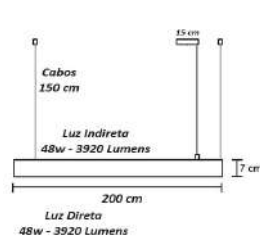

código
6724