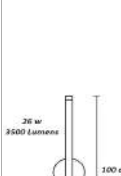

código
2384