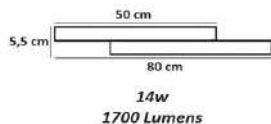

Arandela Minimalista Moderna Decora Led
Perfil M 3,5x2,5 cm

Material - Alumínio | Difusor em Acrílico | Fita Led 120 leds/m - 3000k,4000k ou 6000k

14w
1700 Lumens