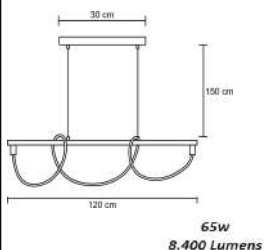

Pendente Minimalista Ninho Led - I

Material - Alumínio | Polipropileno 360° | Fita Led 120 leds/m - 3000k,4000k ou 6000k