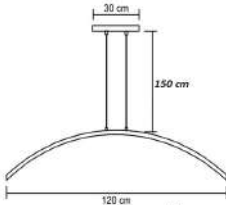

Pendente Minimalista Arte Curve
Perfil P 2,2x1,8 cm

Material - Alumínio | Difusor em Acrílico | Fita Led 120 leds/m - 3000k,4000k ou 6000k

21w
2.700 Lumens

código
6750