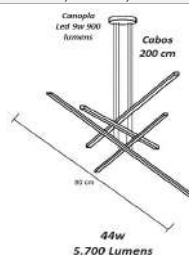

código
7058