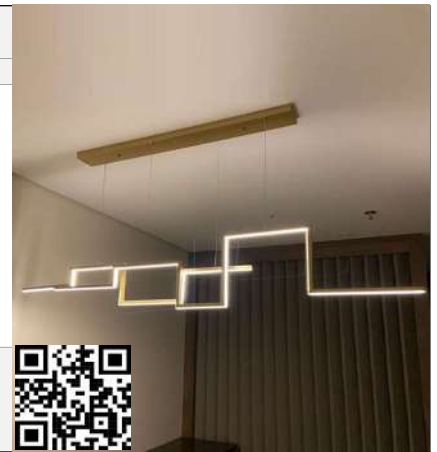

Pendente Arte Geométrico LED direto
Perfil P 2,2x1,8 cm

Material - Alumínio | Difusor em Acrílico | Fita Led 120 leds/m - 3000k,4000k ou 6000k

código
6748

código
6749