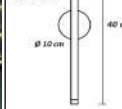

Arandela Minimalista Infinity Led 360°

Material - Alumínio & Acrílico | Fita Led 120 leds/m - 3000k, 4000k ou 6000k

9w
1200 lumens