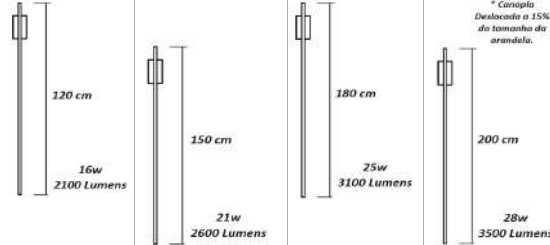

Arandela Minimalista Slim Long - Canopla Slim Deslocada
Perfil P 2,2x1,8 cm

Material - Alumínio | Difusor em Acrílico | Fita Led 120 leds/m - 3000k,4000k ou 6000k