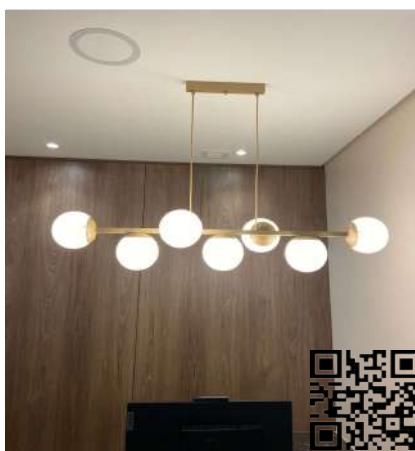

Pendente Moderno Nórdico 3/4 Globos di Vetro

Material - Alumínio | Soquete G9 | Cabos Cristal | Globo de Vidro Branco de Rosca

código 6843

código 6844