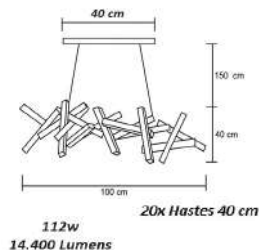

código
6915