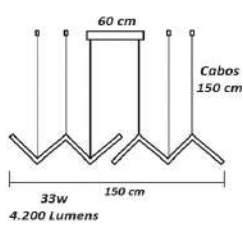

Pendente N & W Led
Perfil P 2,2x1,8 cm

Material - Alumínio | Difusor em Acrílico | Fita Led 120 leds/m - 3000k,4000k ou 6000k