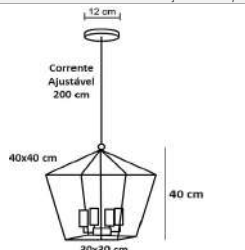

Pendente Industrial Americano III

Material - Aço Carbono | Soquete E14 | Cabo e Corrente

código
7008