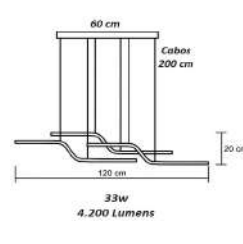

Pendente Minimalista Estilo Nórdico Led
Perfil P 2,2x1,8 cm

Material - Alumínio | Difusor em Acrílico | Fita Led 120 leds/m - 3000k,4000k ou 6000k