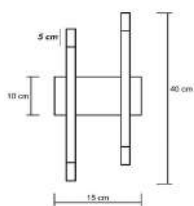

Arandela Minimalista Due Decora Cristal

Material - Alumínio | Soquete G9 | Cristal de Acrílico