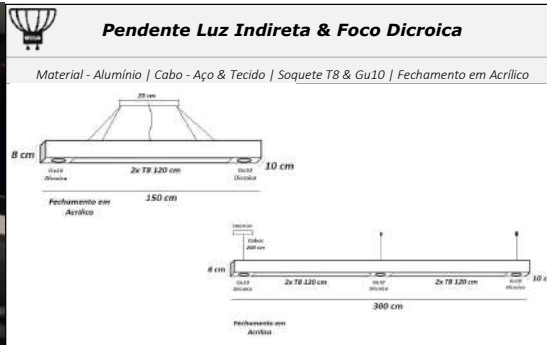

código
6937

código
6938