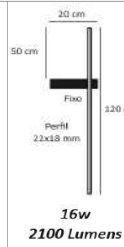

16w
2100 Lumens