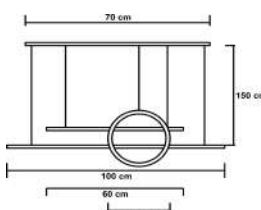

código
7235

código
6222

37w
4790 Lumens

39w
4940 Lumens

**Pendente Minimalista Moderno Ring & Office
Led Interno | Horizontal | Linear**

Material - Alumínio | Difusor em Acrílico | Fita Led 120 leds/m - 3000k,4000k ou 6000k