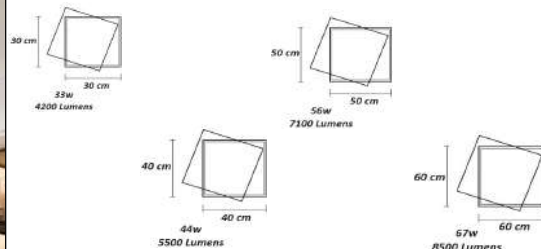

Sobrepor Minimalista Geométrico Camada & Moldura Perfil P 2,2x1,8 cm

Material - Alumínio | Difusor em Acrílico | Fita Led 120 leds/m - 3000k,4000k ou 6000k