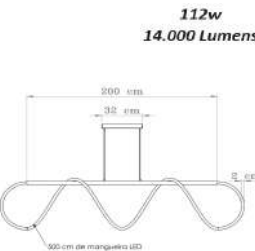

Pendente Minimalista Ninho Led - II

Material - Alumínio | Polipropileno 360° | Fita Led 120 leds/m - 3000k,4000k ou 6000k