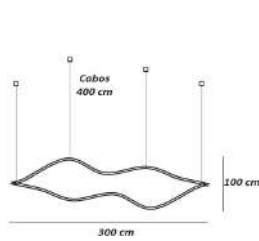

código
6609

código
6610