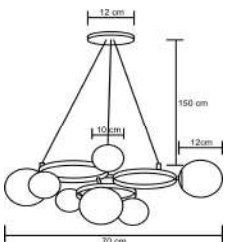

Pendente Minimalista Luxo
Opção de Globo Branco ou Fume , Acrescer 5%

Material - Alumínio | Soquete G9 | Cabos Tecido | Globo de Vidro Transparente

código
6365