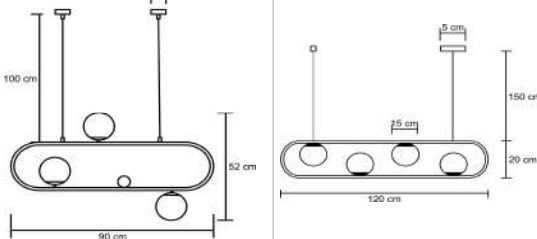

Pendente Buriti Geométrico Globo di Vetro
Opção de Globo Ambar ou Fume , Acrescer 5%

Material - Alumínio | Soquete E27 | Cabos Cristal | Globo de Vidro Branco Fosco

código
7175

código
6785