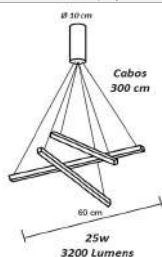

Pendente Cascata Moderno LED Direto
Perfil M 3,5x2,5 cm

Material - Alumínio | Difusor em Acrílico | Fita Led 120 leds/m - 3000k,4000k ou 6000k

código
7055