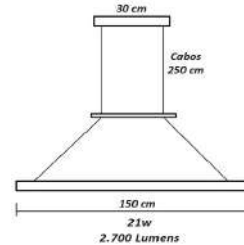

código
7054