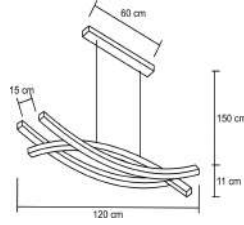

Pendente Minimalista Line Luxo Led
Perfil P 2,2x1,8 cm

Material - Alumínio | Difusor em Acrílico | Fita Led 120 leds/m - 3000k,4000k ou 6000k

50w
6.400 Lumens

código
6742