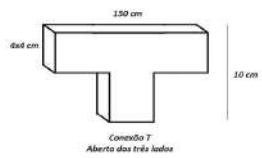

código
5086

código
5090