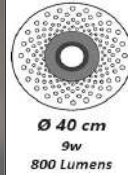

Arandela Luxo Mandala Led Indireto

Material - Alumínio & Aço Inox | Disco Led 9w 900Lumens 3000 ou 6000k