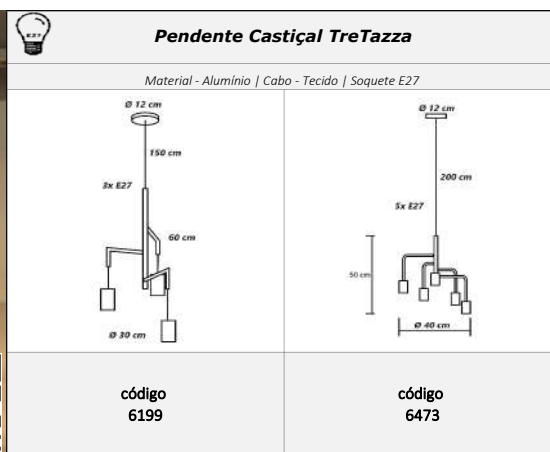

As imagens contidas nessa tabela são meramente ilustrativas.
Destacamos ainda, que podem existir variações de cor entre a imagem e a luminária propriamente dita.
Nossas luminárias são fornecidas sem lâmpada, exceto quando especificado na descrição.

Você só encontra em uma Loja da Família All Lux