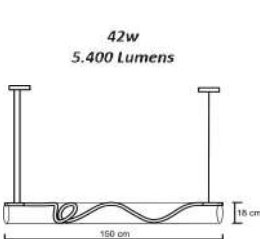

Pendente Minimalista Ninho Led VII

Material - Alumínio | Polipropileno 360° | Fita Led 120 leds/m - 3000k,4000k ou 6000k

código
6451

código
6729