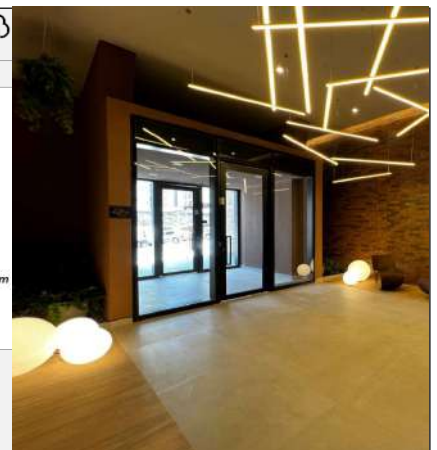

Balizador Globo di Vetro - Espeto 			
Material - Alumínio Soquete G9 Globo de Vidro			
			
código 4007	código 4706	código 4707	código 4708

Balizador Big Globos - Espeto ou Base 			
*Opção de Base : Acrescer 10% no valor			
Material - Alumínio Soquete E27 Globo de Polipropileno			
			
código 4729	código 4730	código 4731	código 4732