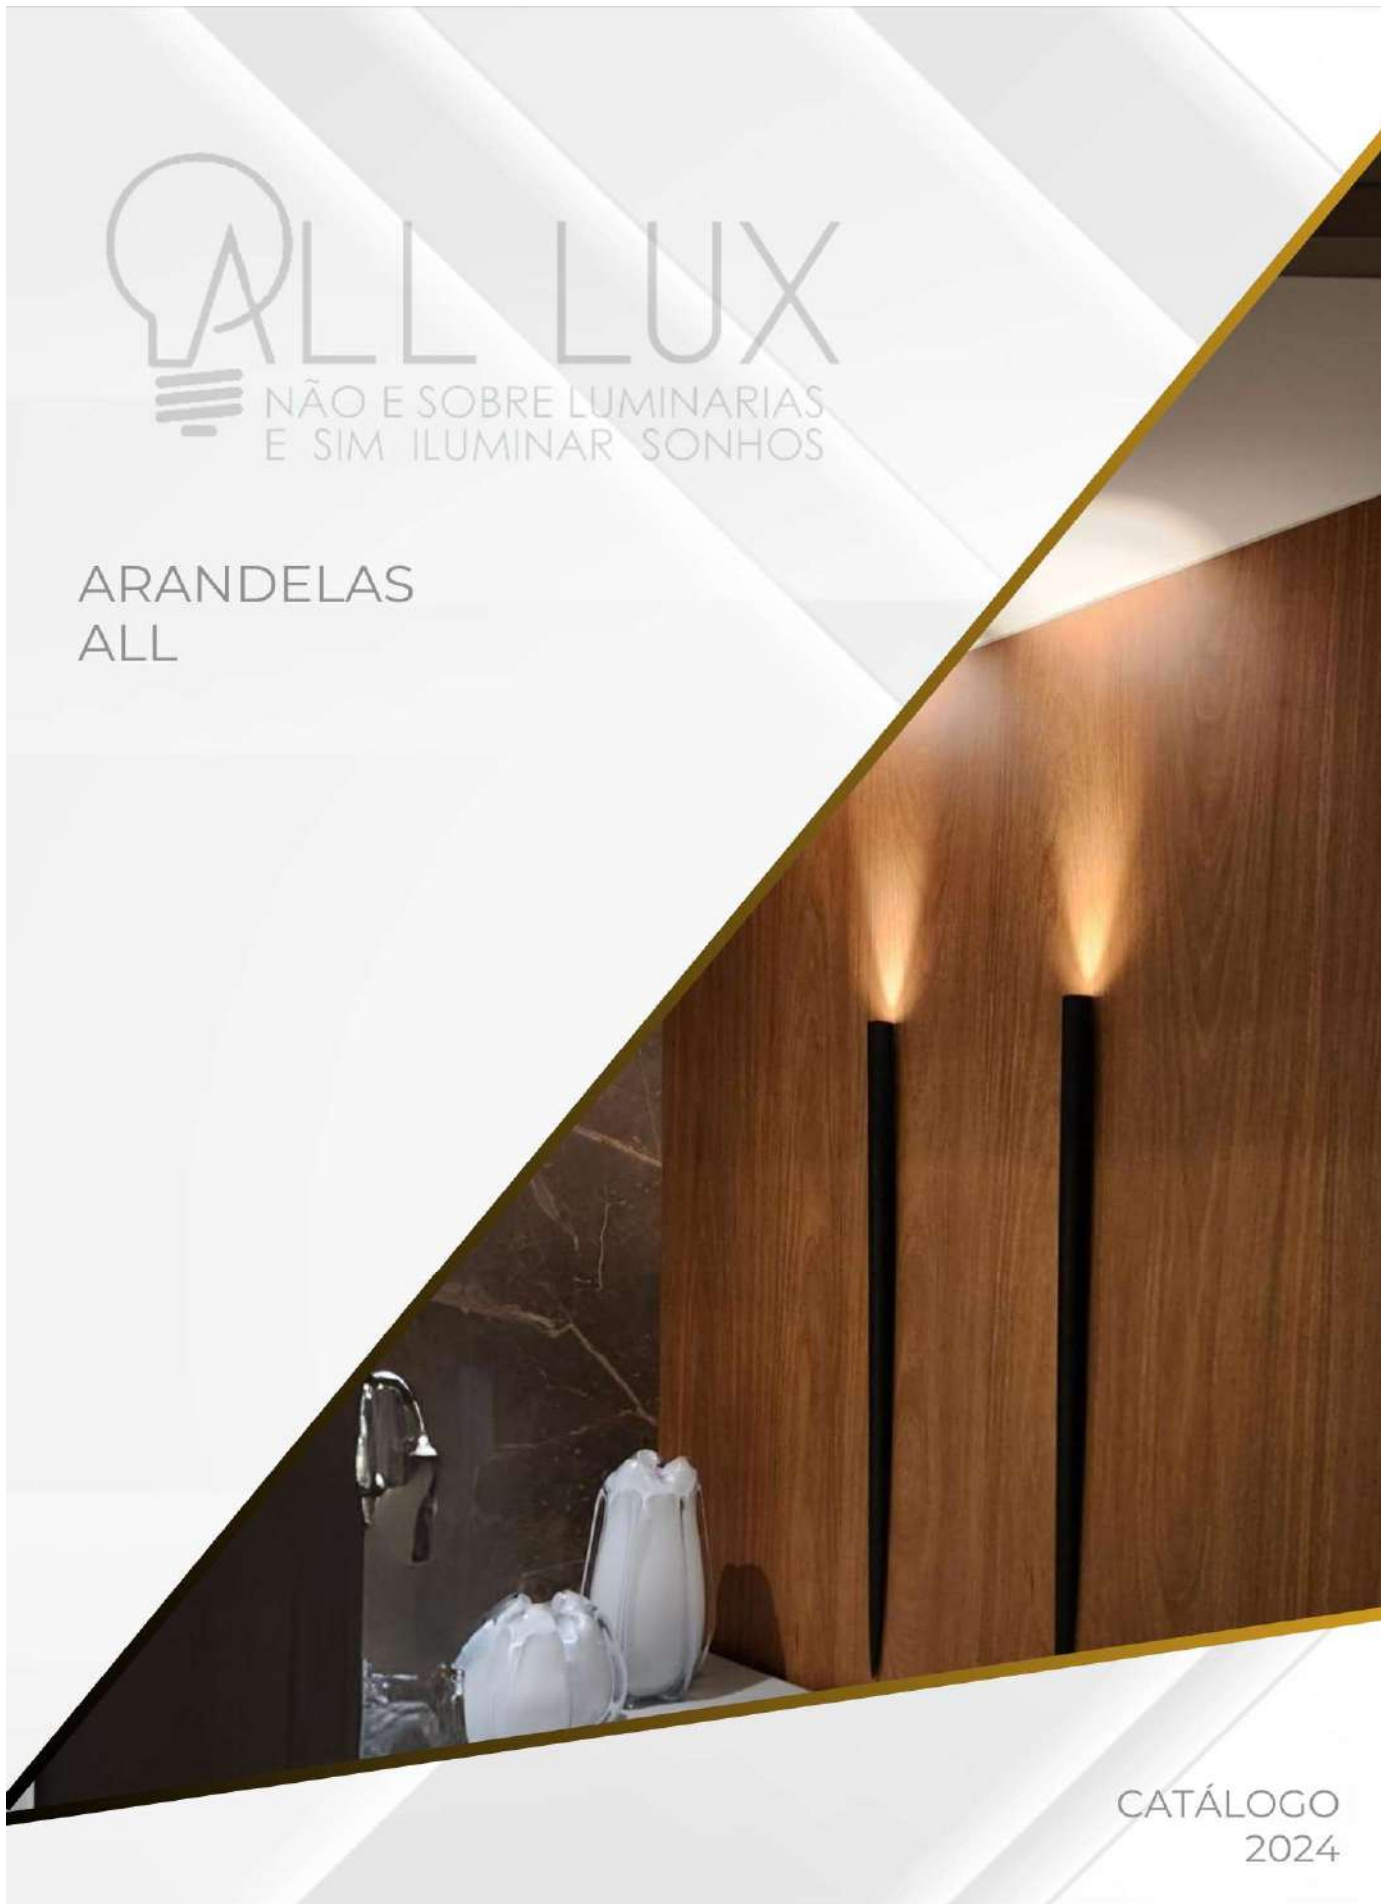

ARANDELAS
ALL