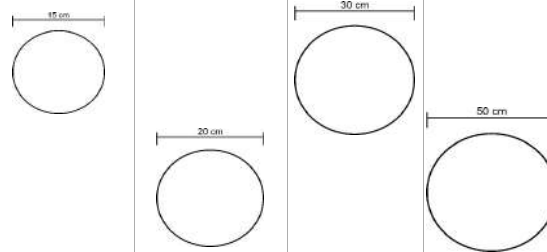

Arandela Eclipse Decora Amadeirado Led

Material - Alumínio | Disco Led 9w 900Lumens 3000 ou 6000k