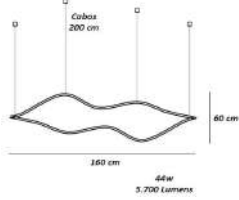

Pendente Boca Exclusivo All Lux - II

Material - Alumínio | Difusor em Acrílico | Fita Led 120 leds/m - 3000k,4000k ou 6000k