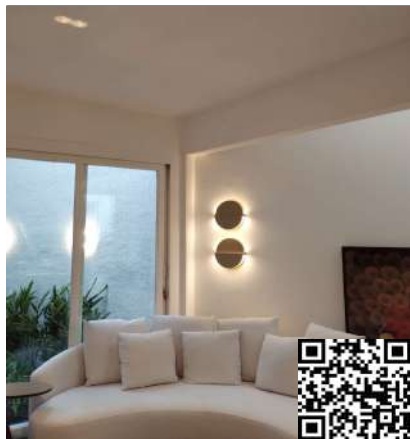

Arandela Luxo Moderno Led <i>Opção Acabamento Espelhado, Acrescer 10%</i>	
<i>Material - Alumínio Difusor em Acrílico Fita Led 120 leds/m - 3000k ou 6000k 110v ou 220v</i>	
<p>3,5 cm \varnothing 30 cm</p>	<p>30 cm 30 cm</p>
código 2522	código 2523