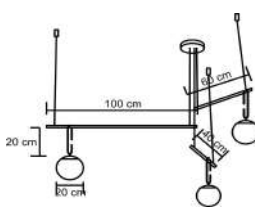

Pendente Minimalista Haste e Pêndulos Globo di Vetro
Opção de Globo Ambar ou Fume , Acrescer 5%

código
6357

código
6168

Pendente Minimalista Luxo Globo di Vetro
Opção de Globo Ambar ou Fume , Acrescer 5%

Material - Alumínio | Soquete G9 | Cabos Tecido | Globo de Vidro Branco Fosco

código
6360

código
6795

Pendente Estilo Industrial Circular Globo di Vetro
Opção de Globo Ambar ou Fume , Acrescer 5%

Material - Alumínio | Soquete G9 | Cabos Cristal | Globo de Vidro Branco Fosco

código
6362

código
6363

Pendente Minimalista Luxo
Opção de Globo Branco ou Fume , Acrescer 5%

Material - Alumínio | Soquete G9 | Cabos Tecido | Globo de Vidro Transparente

código
6365

código
6797