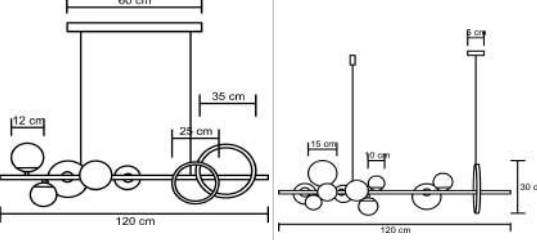

Pendente Minimalista Led & Globo di Vetro
Opção de Globo Branco ou Fume , Acrescer 5%

código
6367

código
7229