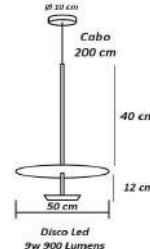

código
7146