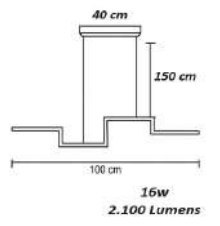

Pendente Arte Geométrico LED direto
Perfil P 2,2x1,8 cm

Material - Alumínio | Difusor em Acrílico | Fita Led 120 leds/m - 3000k,4000k ou 6000k

código
6748