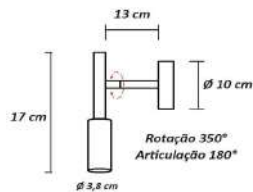

Rotação 350°
Articulação 180°

Ø 3,8 cm

* Opção Botão On/Off - Acrescer R$ 10,00

código
2612

código
2098