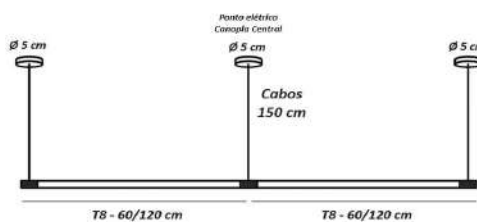

Pendente Luxo Due Tubular

Material - Alumínio | Cabo - Aço & Tecido | Soquete T8

código
6587