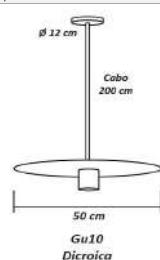

código 7156