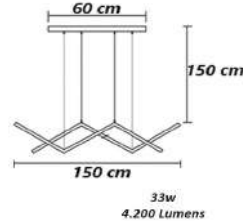

Pendente Retangular LED Indireto
Perfil P 2,2x1,8 cm

Material - Alumínio | Difusor em Acrílico | Fita Led 120 leds/m - 3000k,4000k ou 6000k

 Ø 10 cm 100 cm 16 cm 12w 1.600 Lumens código 6752	 20 cm 16 cm 16 cm 11 cm 3x Molduras 36w 4.800 Lumens código 6753	 20 cm 16 cm 16 cm 11 cm 12x Molduras 144w 19.200 Lumens código 6754	 Ø 44 cm 100 cm 28x Molduras 288w 32.000 Lumens código 6755
---	--	---	--

Pendente Retângulo Vertical Cascata
Perfil P 2,2x1,8 cm

Material - Alumínio | Difusor em Acrílico | Fita Led 120 leds/m - 3000k,4000k ou 6000k

 30x10 cm Cabos 300 cm 80 cm 8x Molduras 24w 10.800 Lumens código 7075	 40x10 cm Cabos 300 cm 80 cm 6x Molduras 18w 21.600 Lumens código 7076	 50x10 cm Cabos 300 cm 80 cm 9x Molduras 27w 32.400 Lumens código 7077	 60x10 cm Cabos 300 cm 80 cm 12x Molduras 36w 43.200 Lumens código 7078
--	--	--	---

Material - Alumínio | Difusor em Acrílico | Fita Led 120 leds/m - 3000k,4000k ou 6000k

código
6748

código
6749

Pendente Linear Onda LED Direto
Perfil P 2,2x1,8 cm

Material - Alumínio | Difusor em Acrílico | Fita Led 120 leds/m - 3000k,4000k ou 6000k