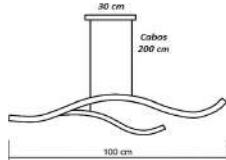

Pendente Ondas Led
Perfil P 2,2x1,8 cm

Material - Alumínio | Difusor em Acrílico | Fita Led 120 leds/m - 3000k,4000k ou 6000k

21w
2.700 Lumens

código
7183