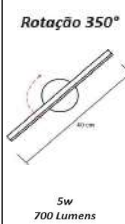

Arandela Minimalista 350° Com Botão
Perfil P 2,2x1,8 cm

Material - Alumínio | Difusor em Acrílico | Fita Led 120 leds/m - 3000k,4000k ou 6000k

5w
700 Lumens