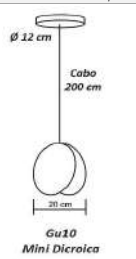

Pendente Ostra Luz Direta

Material - Alumínio | Cabo - Tecido | Soquete Gu10 - Mini Dicroica

código 7157