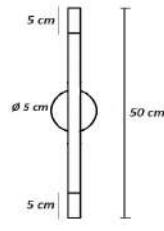

Arandela Minimalista Decora Cristal

Material - Alumínio | Soquete G9 | Cristal de Acrílico