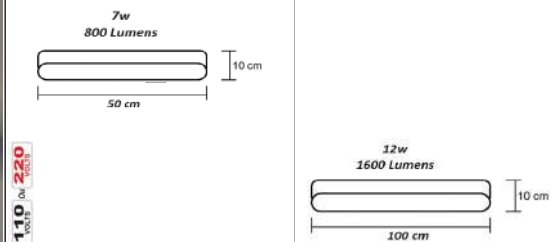

Arandela Linear Luxo Luz Direta e Indireta Led
Opção Acabamento Espelhado, Acrescer 10%

Material - Alumínio | Difusor em Acrílico | Fita Led 120 leds/m - 3000k ou 6000k 110v ou 220v

código
2199

código
2198