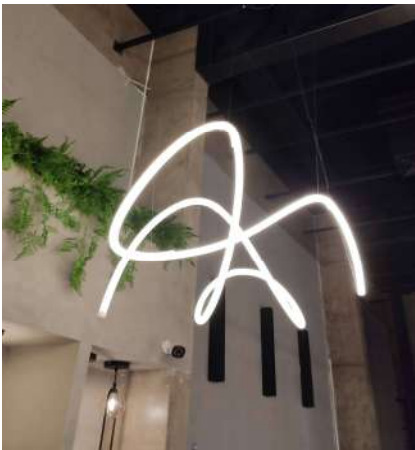

Pendente Orgânico Luz Difusa
Suporte para Planta na Parte Central

Material - Alumínio | Difusor em Acrílico | Fita Led 240 leds/m - 3000k,4000k ou 6000k

100 cm

40 cm

13 cm

150 cm

60 cm

13 cm

Ø 12 cm

código 6437

código 6438