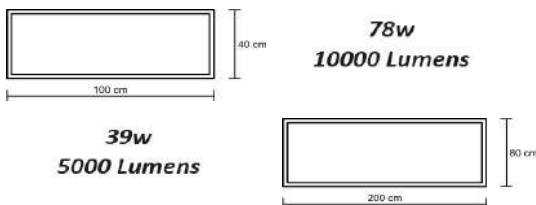

Arandela Minimalista Molduras Sobrepostas Led
Perfil P 2,2x1,8 cm

Material - Alumínio | Difusor em Acrílico | Fita Led 120 leds/m - 3000k,4000k ou 6000k

código
2557

código
2715