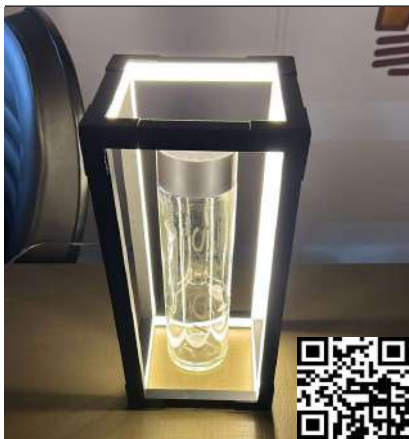

Abajur Minimalista Moldura Led Perfil P 2,2x1,8 cm	
Material - Alumínio | Difusor em Acrílico | Fita Led 120 leds/m - 3000k,4000k ou 6000k	
35cm 16 cm 16 cm	50 cm 25 cm 25 cm
37w 4600 Lumens	56w 7100 Lumens
código 3406	código 3092

Abajur & Coluna Rustico Fazenda Tazza & Cúpula	
Material - Alumínio | Soquete E27 | Cabo de Abajur | Globo de Vidro e Cúpula de Tecido	
150 cm 30 cm 10 cm	150 cm 30 cm 15 cm
código 3203	código 3206

Coluna Minimalista Ostra Globo di Vetro Opção de Globo Ambar ou Fume , Acrescer 5%	
Material - Alumínio | Soquete G9 | Cabo abajur 300cm Pé | Globo 12cm Branco Fosco	
100 cm 12 cm 22 cm	
* Cabo abajur pé 300cm	
código 3403	

Coluna Buriti Globos di Vetro Opção de Globo Ambar ou Fume , Acrescer 5%	
Material - Alumínio | Soquete G9 | Cabo de Abajur | Globo de Vidro	
160 cm Ø 12 cm Ø 23 cm	160 cm Ø 12 cm Ø 23 cm
código 3150	código 3407