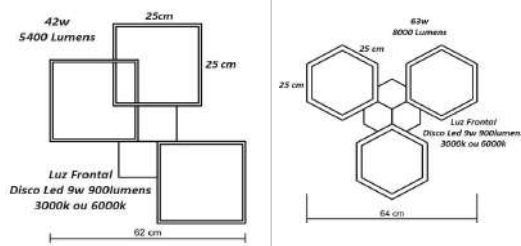

Sobrepor Nórdico Molduras Geométricas - I Perfil P 2,2x1,8 cm

Material - Alumínio | Difusor em Acrílico | Fita Led 120 leds/m - 3000k,4000k ou 6000k

código
5161

código
5162