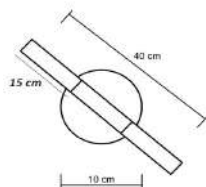

Arandela Minimalista Ponteira de Cristal de Acrílico

Material - Alumínio | Soquete G9 | Ponteira de Acrílico