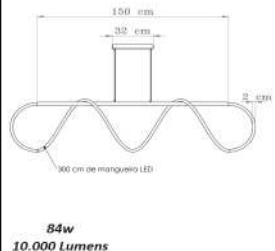

Pendente Minimalista Ninho Led - II

Material - Alumínio | Polipropileno 360° | Fita Led 120 leds/m - 3000k,4000k ou 6000k