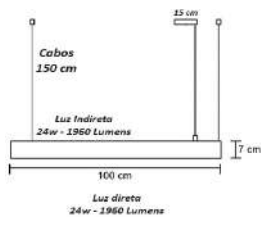

Pendente Moderno Luz Direta & Indireta Led
Perfil Duplo 3,5x7 cm

Material - Alumínio | Difusor em Acrílico | Fita Led 240 leds/m - 3000k,4000k ou 6000k

código
6723