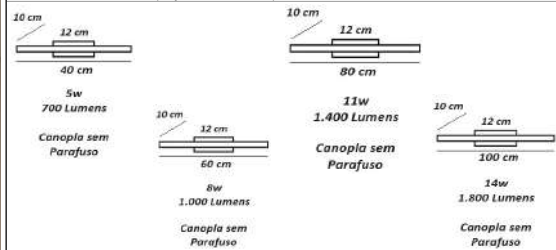

Material - Alumínio | Difusor em Acrílico | Fita Led 120 leds/m - 3000k,4000k ou 6000k

código
2481

código
2482

código
2483

código
2484

Arandela Quadro & Espelho Fit Led
Perfil P 2,2x1,8 cm

Material - Alumínio | Difusor em Acrílico | Fita Led 120 leds/m - 3000k,4000k ou 6000k