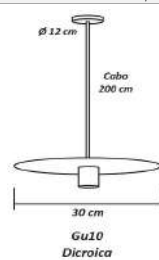

Pendente Moderno Luz Direta Avançado

Material - Alumínio | Cabo - Tecido | Soquete Gu10 - Dicroica

código 6187