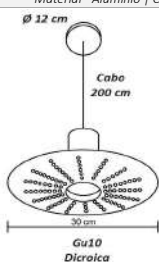

Pendente Moderno Luz Direta Girassol

Material - Alumínio | Cabo - Tecido | Soquete Gu10 - Dicroica

código 6182