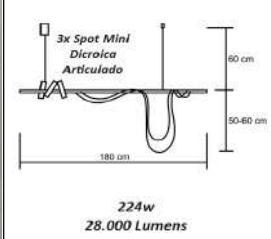

Pendente Minimalista Ninho Led VII

Material - Alumínio | Polipropileno 360° | Fita Led 120 leds/m - 3000k,4000k ou 6000k

código
6451

código
6729