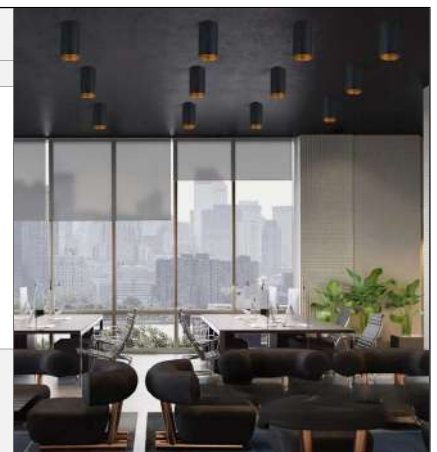

Sobrepôr Tubi Mini Dicroica Lâmpada Recuada
Opção Pintura cor interna diferente, acrescer 10%

Material - Alumínio | Soquete Gu10 - Mini Dicroica

7 cm Ø 3,8 cm	20 cm Ø 3,8 cm	30 cm Ø 3,8 cm	50 cm Ø 3,8 cm
código 5416	código 5417	código 5418	código 5419