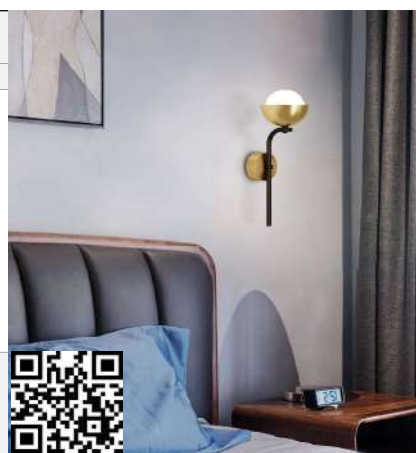

Arandela Luxo Minimalista Tocha Globo di Vetro
Opção de Globo Ambar ou Fume , Acrescer 5%

Material - Alumínio | Soquete G9 | Globos de Vidro Branco Fosco Ø 10cm & 12cm

código 2364	código 2578