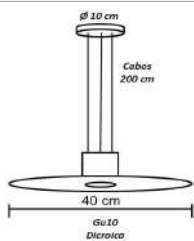

Pendente Moderno Luz Direta

Material - Alumínio | Cabo - Tecido & Aço | Soquete Gu10 - Dicroica

código
7153