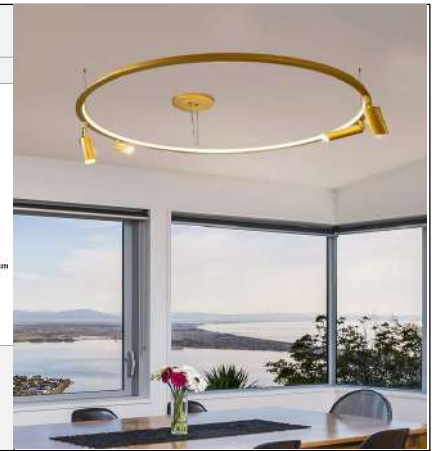

Pendente Minimalista Moderno Ring Circular & Foco Led Interno | Horizontal | Deslocado | Gu10

Material - Alumínio | Difusor em Acrílico | Fita Led 120 leds/m - 3000k,4000k ou 6000k

85 cm 150 cm 80 cm 45 w 3700 Lumens Soquete Gu10 - 4x Mini Dicroica	85 cm 150 cm 100 cm 75 w 6175 Lumens Soquete Gu10 - 6x Mini Dicroica
código 6169	código 6294