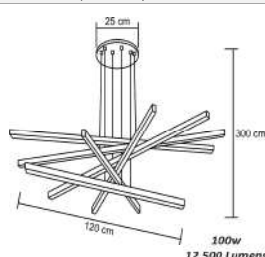

código
6761