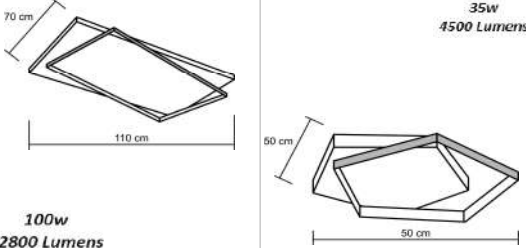

Material - Alumínio | Difusor em Acrílico | Fita Led 120 leds/m - 3000k,4000k ou 6000k

código
5234

código
5235

Sobrepor Minimalista Geométrico Due Camadas Estilo Perfil P 2,2x1,8 cm

Material - Alumínio | Difusor em Acrílico | Fita Led 120 leds/m - 3000k,4000k ou 6000k