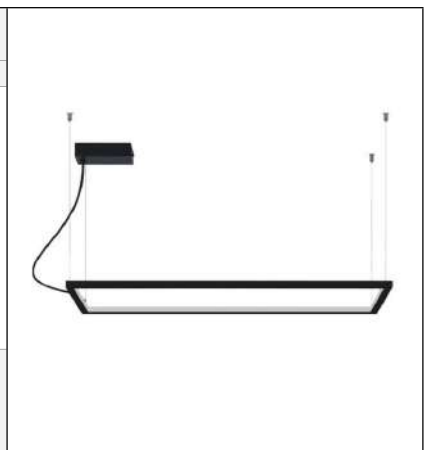

Pendente Minimalista Moderno Retangular Solitário
Led Interno - Perfil P 2,2x1,8 cm
Opção de Led Direto, Externo ou Rebatedor, Acrescer 10%.

Material - Alumínio | Difusor em Acrílico | Fita Led 120 leds/m - 3000k, 4000k ou 6000k

30x10 cm Cabos 200 cm 80 cm 28W 3600 Lumens	30x10 cm Cabos 200 cm 120 cm 50w 6.400 Lumens
código 7195	código 7196