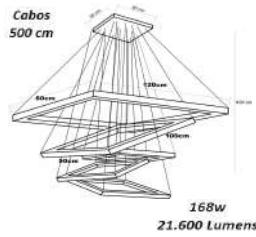

Pendente Arte Retangular LED Direto
Perfil M 3,5x2,5 cm

Material - Alumínio | Difusor em Acrílico | Fita Led 120 leds/m - 3000k,4000k ou 6000k