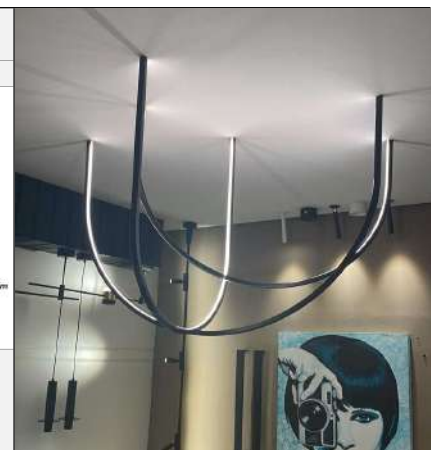

Embutido Recuado 3x Foco Articulado Perfil P 2,2x1,8 cm

Material - Alumínio | Difusor em Acrílico | Fita Led 120 leds/m - 3000k, 4000k ou 6000k

14w 1800 Lumens	18w 2300 Lumens	23w 2800 Lumens	27w 3400 Lumens
código 5133	código 5134	código 5135	código 5136