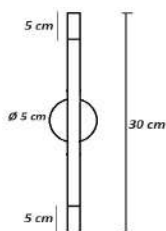

Arandela Minimalista Decora Cristal

Material - Alumínio | Soquete G9 | Cristal de Acrílico