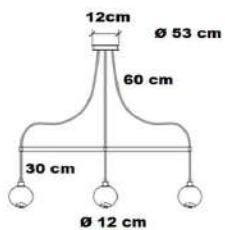

Pendente Minimalista Luxo Globo di Vetro
Opção de Globo Ambar ou Fume , Acrescer 5%

Material - Alumínio | Soquete G9 | Cabos Tecido | Globo de Vidro Branco Fosco

código
6360