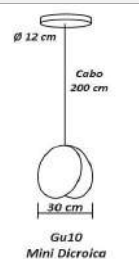

código 6881