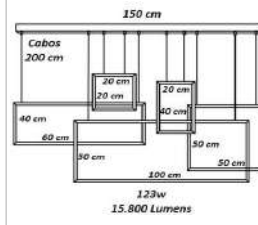

Pendente Molduras Retangulares LED Indireto
Perfil P 2,2x1,8 cm

Material - Alumínio | Difusor em Acrílico | Fita Led 120 leds/m - 3000k,4000k ou 6000k

código
6764

código
6765

Pendente Molduras Geométricas Led
Perfil P 2,2x1,8 cm

Material - Alumínio | Difusor em Acrílico | Fita Led 120 leds/m - 3000k,4000k ou 6000k

código
7085

código
7086

Pendente Nórdica Geométrico Led
Perfil M 3,5x2,5 cm

Material - Alumínio | Difusor em Acrílico | Fita Led 120 leds/m - 3000k,4000k ou 6000k

código
6740

código
6741

Pendente Arte Geométrico LED direto
Perfil P 2,2x1,8 cm

Material - Alumínio | Difusor em Acrílico | Fita Led 120 leds/m - 3000k,4000k ou 6000k

código
6748

código
6749