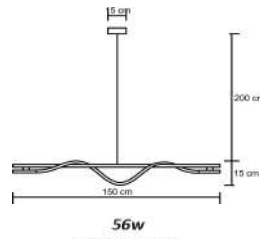

Pendente Minimalista Ninho Led V

Material - Alumínio | Polipropileno 360° | Fita Led 120 leds/m - 3000k,4000k ou 6000k

código
6447

código
6448