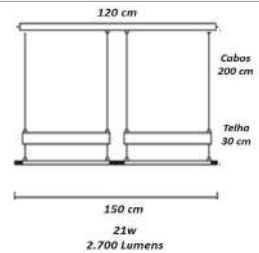

código
6739