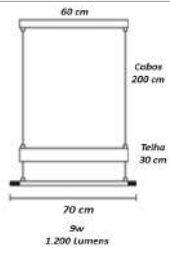

Pendente Escandinavo Telha Minimalista Led
Perfil M 3,5x2,5 cm

Material - Alumínio | Difusor em Acrílico | Fita Led 120 leds/m - 3000k,4000k ou 6000k

código
6738