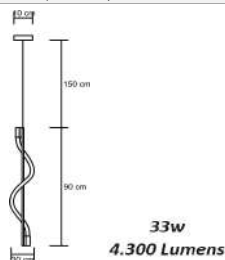

Pendente Minimalista Ninho Led IV

Material - Alumínio | Polipropileno 360° | Fita Led 120 leds/m - 3000k,4000k ou 6000k

código
6445

código
6446