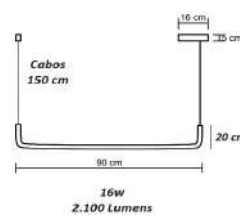

Pendente Minimalista U 90° Led
Perfil P 2,2x1,8 cm

Material - Alumínio | Difusor em Acrílico | Fita Led 120 leds/m - 3000k,4000k ou 6000k