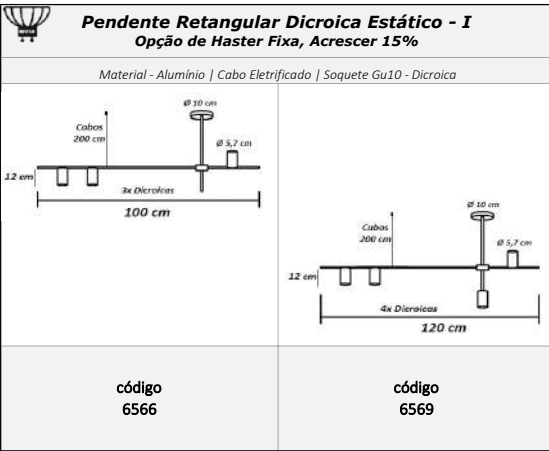

As imagens contidas nessa tabela são meramente ilustrativas. Destacamos ainda, que podem existir variações de cor entre a imagem e a luminária propriamente dita. Nossas luminárias são fornecidas sem lâmpada, exceto quando especificado na descrição.

Você só encontra em uma Loja da Família All Lux