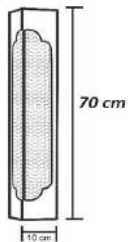

Arandela Lanterna Oriental Luxo

Material - Alumínio | Soquete T8 | Difusor em Acrílico

código
2075