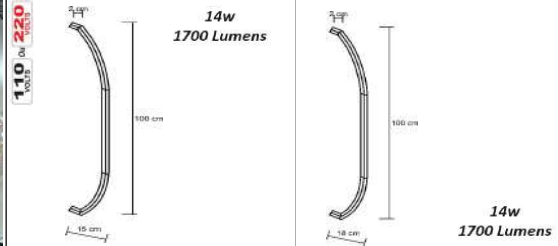

código
2722

código
2723

Arandela Rebatedora Led
Opção Tamanho Especial até 400cm

Material - Alumínio | Fita Led 120 leds/m - 3000k,4000k ou 6000k

código
2560

código
2561

	<p>Arandela Minimalista Luz Lateral Balizadora  <i>Opção Tamanho Especial até 300cm</i></p> <p><i>Material - Alumínio & Acrílico Fita Led 120 leds/m - 3000k, 4000k ou 6000k</i></p>		
	 <p>10 cm 80 cm</p> <p>22w 2000 Lumens</p>	 <p>10 cm 120 cm</p> <p>33w 3100 Lumens</p>	
	<p>código 2565</p>	<p>código 2566</p>	