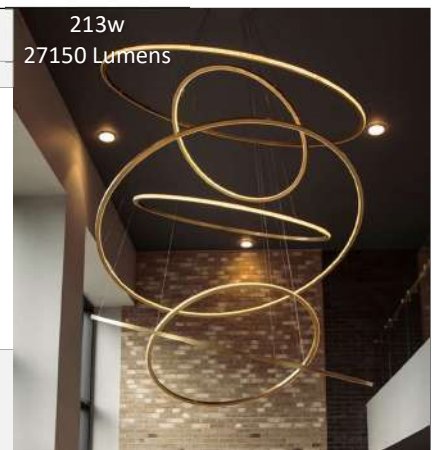

código 6721

53w
6800 Lumens

88w
11900 Lumens

**Pendente Minimalista Moderno Ring Circular Múltiplos
Led Interno | Horizontal | Centralizado**

Material - Alumínio | Difusor em Acrílico | Fita Led 120 leds/m - 3000k,4000k ou 6000k

código 6984

código 6985

137w
17570 Lumens

190w
25570 Lumens

**Pendente Minimalista Moderno Ring Circular Múltiplos
Led Interno | Horizontal | Centralizado**

Material - Alumínio | Difusor em Acrílico | Fita Led 120 leds/m - 3000k,4000k ou 6000k

código 6271

código 6272

213w
27150 Lumens

190w
24370 Lumens

**Pendente Minimalista Moderno Ring Circular Múltiplos
Led Interno | Horizontal | Centralizado**

Material - Alumínio | Difusor em Acrílico | Fita Led 120 leds/m - 3000k,4000k ou 6000k

código 6288

código 6273

281w
36220 Lumens

Pendente Minimalista Moderno Ring Circular Solitário Led Interno | Horizontal | Deslocado

Material - Alumínio | Difusor em Acrílico | Fita Led 120 leds/m - 3000k,4000k ou 6000k