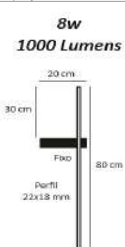

8w
1000 Lumens