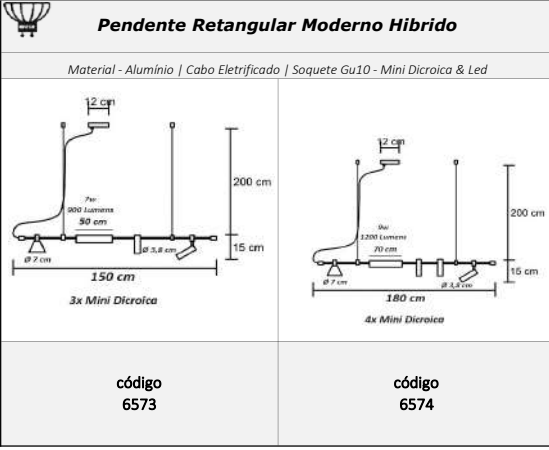

As imagens contidas nessa tabela são meramente ilustrativas. Destacamos ainda, que podem existir variações de cor entre a imagem e a luminária propriamente dita. Nossas luminárias são fornecidas sem lâmpada, exceto quando especificado na descrição.

Você só encontra em uma Loja da Família All Lux