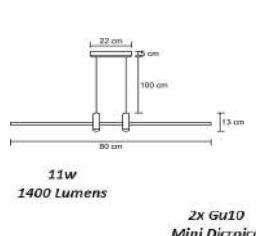

Pendente Minimalista Simples Moderno Led
Perfil P 2,2x1,8 cm

Material - Alumínio | Difusor em Acrílico | Fita Led 120 leds/m - 3000k,4000k ou 6000k