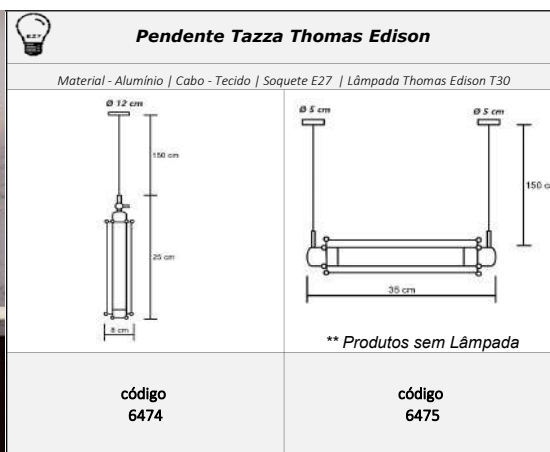

As imagens contidas nessa tabela são meramente ilustrativas.
Destacamos ainda, que podem existir variações de cor entre a imagem e a luminária propriamente dita.
Nossas luminárias são fornecidas sem lâmpada, exceto quando especificado na descrição.

Você só encontra em uma Loja da Família All Lux