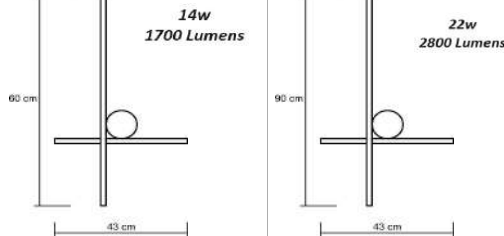

Arandela Slim Luxo Canopla Redonda
Perfil P 2,2x1,8 cm

Material - Alumínio | Difusor em Acrílico | Fita Led 120 leds/m - 3000k,4000k ou 6000k

código
2479

código
2480