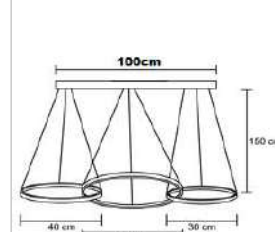

código
6714