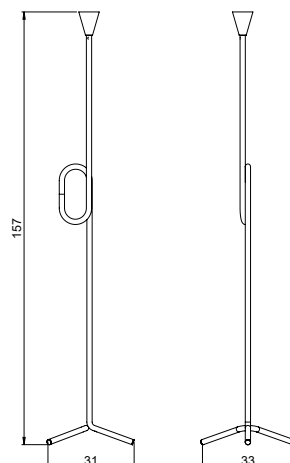

# MEMPHIS

CL 303

COR: PRETO

DIMENSÕES: L31 x P33 x A157

SOQUETE: GU10

LÂMPADA: DICRÓICA LED

TIPO DE LIGAÇÃO: DIRETA

# SEVILLE

CL301

COR: GOLD

DIMENSÕES: L25 x P32 x A136

SOQUETE: E27

LÂMPADA: BULBO LED

TIPO DE LIGAÇÃO: PLUG EXTERNO

# MÁLAGA

CL304

COR: OURO VELHO

DIMENSÕES: L30 x P44 x A153

SOQUETE: E27

LÂMPADA: BULBO LED

TIPO DE LIGAÇÃO: PLUG EXTERNO

# POSITANO P

PN 404

COR: PRETO

DIMENSÕES: L90 x P Ø20 x A22,5

SOQUETE: E27

LÂMPADA: BULBO LED

TIPO DE LIGAÇÃO: DIRETA

CABOS DE AÇO: 130cm