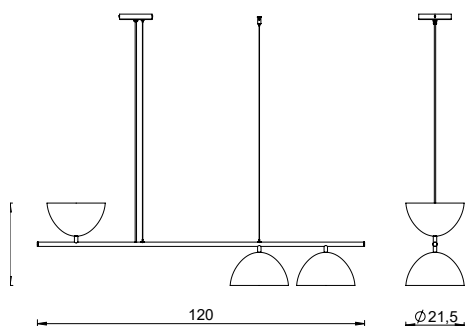

# POSITANO P

PN 404

COR: PRETO

DIMENSÕES: L90 x P Ø20 x A22,5

SOQUETE: E27

LÂMPADA: BULBO LED

TIPO DE LIGAÇÃO: DIRETA

CABOS DE AÇO: 130cm

# TIVOLI

PN 402

COR: PRETO

DIMENSÕES: L120 x PØ21,5 x A30,5

SOQUETE: E27

LÂMPADA: BOLINHA LED

TIPO DE LIGAÇÃO: DIRETA

CABOS DE AÇO: 130cm

# VALÊNCIA

PN 401

COR: PRETO

DIMENSÕES: L80 x P23 x A35,6

SOQUETE: E27

LÂMPADA: BULBO LED

TIPO DE LIGAÇÃO: DIRETA

CABOS DE AÇO: 130cm