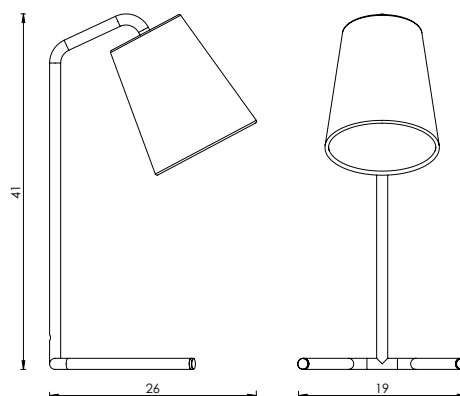

## DENVER G

AB 016

COR: PRETO

DIMENSÕES: L21,5 x P38 x A59,5

SOQUETE: E27

LÂMPADA: BULBO LED

TIPO DE LIGAÇÃO: PLUG EXTERNO

## DENVER P

AB 017

COR: OURO VELHO

DIMENSÕES: L16,5 x P30 x A45

SOQUETE: E27

LÂMPADA: BOLINHA LED

TIPO DE LIGAÇÃO: PLUG EXTERNO

# MÁLAGA

AB 013

COR: PRETO

DIMENSÕES: L19 x P26 x A41

SOQUETE: E27

LÂMPADA: BULBO LED

TIPO DE LIGAÇÃO: PLUG EXTERNO