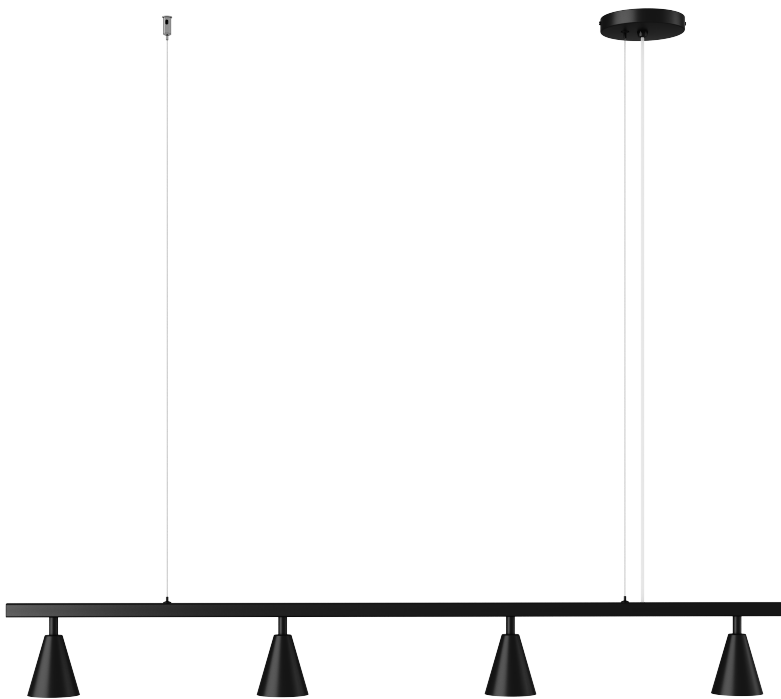

# ASPEN

PN 406

COR: PRETO

DIMENSÕES: L110 x PØ7 x A13

SOQUETE: GU10

LÂMPADA: DICRÓICA MINI (MR 11)

TIPO DE LIGAÇÃO: DIRETA

CABOS DE AÇO: 130cm