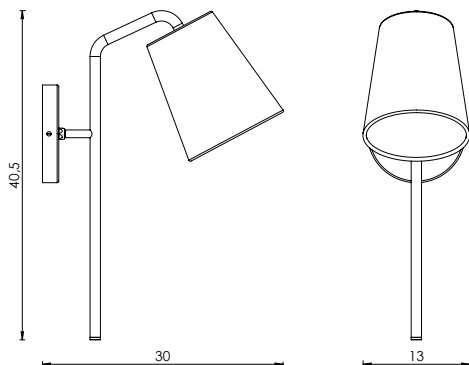

# CÓRDOBA P

AR 128

COR: GOLD

DIMENSÕES: LØ20 x P29,5 x A32,5

SOQUETE: E27

LÂMPADA: BULBO LED

TIPO DE LIGAÇÃO: DIRETA

ARANDELA MÁLAGA LONGA  
PRETO

# MÁLAGA LONGA

AR 129

COR: PRETO

DIMENSÕES: L13 x P30 x A65

SOQUETE: E27

LÂMPADA: BULBO LED

TIPO DE LIGAÇÃO: DIRETA

# MÁLAGA

AR 130

COR: OURO VELHO

DIMENSÕES: L13 x P30 x A40,5

SOQUETE: E27

LÂMPADA: BULBO LED

TIPO DE LIGAÇÃO: DIRETA