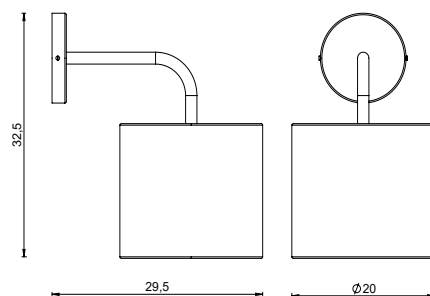

# CÓRDOBA M

AR 127

COR: PRETO

DIMENSÕES: LØ20 x P42 x A35,5

SOQUETE: E27

LÂMPADA: BULBO LED

TIPO DE LIGAÇÃO: DIRETA

# CÓRDOBA P

AR 128

COR: GOLD

DIMENSÕES: LØ20 x P29,5 x A32,5

SOQUETE: E27

LÂMPADA: BULBO LED

TIPO DE LIGAÇÃO: DIRETA

ARANDELA MÁLAGA LONGA  
PRETO

# MÁLAGA LONGA

AR 129

COR: PRETO

DIMENSÕES: L13 x P30 x A65

SOQUETE: E27

LÂMPADA: BULBO LED

TIPO DE LIGAÇÃO: DIRETA