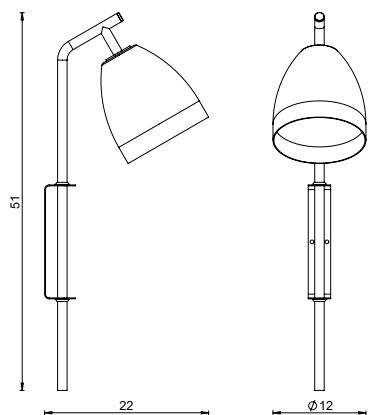

# MÁLAGA

AR 130

COR: OURO VELHO

DIMENSÕES: L13 x P30 x A40,5

SOQUETE: E27

LÂMPADA: BULBO LED

TIPO DE LIGAÇÃO: DIRETA

## TIVOLI

AR 121

AR 121/D

COR: GOLD

DIMENSÕES: L21x P31 x A60

SOQUETE: E27

LÂMPADA: BOLINHA LED

TIPO DE LIGAÇÃO: PLUG EXTERNO OU DIRETA

## SEVILLE

AR 122

ARTICULADA

COR: GOLD

DIMENSÕES: L12 x P22 x A51

SOQUETE: E27

LÂMPADA: BULBO LED

TIPO DE LIGAÇÃO: PLUG EXTERNO

# POSITANO P

PN 404

COR: PRETO

DIMENSÕES: L90 x P Ø20 x A22,5

SOQUETE: E27

LÂMPADA: BULBO LED

TIPO DE LIGAÇÃO: DIRETA

CABOS DE AÇO: 130cm