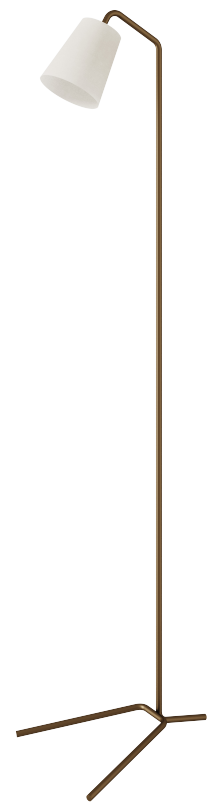

# SEVILLE

CL301

COR: GOLD

DIMENSÕES: L25 x P32 x A136

SOQUETE: E27

LÂMPADA: BULBO LED

TIPO DE LIGAÇÃO: PLUG EXTERNO

# MÁLAGA

CL304

COR: OURO VELHO

DIMENSÕES: L30 x P44 x A153

SOQUETE: E27

LÂMPADA: BULBO LED

TIPO DE LIGAÇÃO: PLUG EXTERNO

# CÓRDOBA

CL305

COR: PRETO

DIMENSÕES: L30 x P44 x A153

SOQUETE: E27

LÂMPADA: BULBO LED

TIPO DE LIGAÇÃO: PLUG EXTERNO

# PENDENTES

PENDENTE POSITANO G  
OURO VELHO