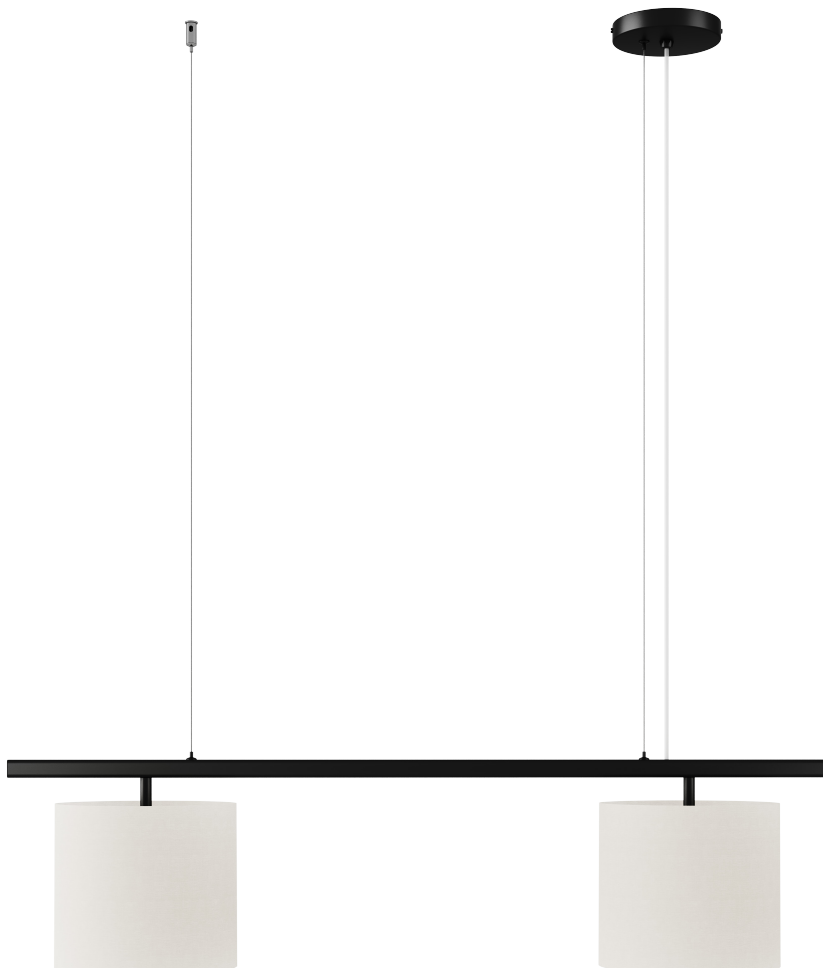

# POSITANO G

PN 403

COR: OURO VELHO

DIMENSÕES: L130 x P Ø40 x A39,5

SOQUETE: E27

LÂMPADA: BULBO LED

TIPO DE LIGAÇÃO: DIRETA

CABOS DE AÇO: 130cm

# POSITANO P

PN 404

COR: PRETO

DIMENSÕES: L90 x P Ø20 x A22,5

SOQUETE: E27

LÂMPADA: BULBO LED

TIPO DE LIGAÇÃO: DIRETA

CABOS DE AÇO: 130cm