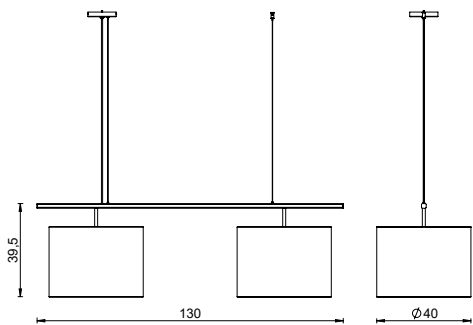

# POSITANO G

PN 403

COR: OURO VELHO

DIMENSÕES: L130 x P Ø40 x A39,5

SOQUETE: E27

LÂMPADA: BULBO LED

TIPO DE LIGAÇÃO: DIRETA

CABOS DE AÇO: 130cm

# POSITANO P

PN 404

COR: PRETO

DIMENSÕES: L90 x P Ø20 x A22,5

SOQUETE: E27

LÂMPADA: BULBO LED

TIPO DE LIGAÇÃO: DIRETA

CABOS DE AÇO: 130cm