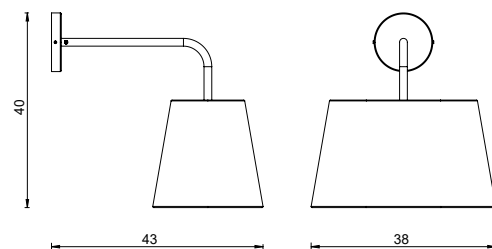

# VALÊNCIA

AR 126

COR: OURO VELHO

DIMENSÕES: L38 x P43 x A40

SOQUETE: E27

LÂMPADA: BULBO LED

TIPO DE LIGAÇÃO: DIRETA

# CÓRDOBA M

AR 127

COR: PRETO

DIMENSÕES: LØ20 x P42 x A35,5

SOQUETE: E27

LÂMPADA: BULBO LED

TIPO DE LIGAÇÃO: DIRETA