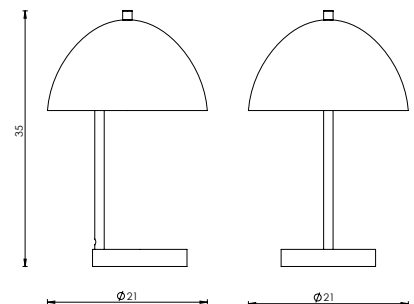

## TIVOLI

AB 012

COR: GOLD

DIMENSÕES: D Ø21 x A35

SOQUETE: G9

LÂMPADA: HALOPIN LED

TIPO DE LIGAÇÃO: PLUG EXTERNO