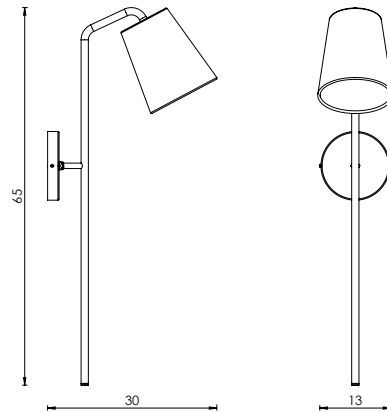

# CÓRDOBA M

AR 127

COR: PRETO

DIMENSÕES: LØ20 x P42 x A35,5

SOQUETE: E27

LÂMPADA: BULBO LED

TIPO DE LIGAÇÃO: DIRETA

# CÓRDOBA P

AR 128

COR: GOLD

DIMENSÕES: LØ20 x P29,5 x A32,5

SOQUETE: E27

LÂMPADA: BULBO LED

TIPO DE LIGAÇÃO: DIRETA

ARANDELA MÁLAGA LONGA  
PRETO

# MÁLAGA LONGA

AR 129

COR: PRETO

DIMENSÕES: L13 x P30 x A65

SOQUETE: E27

LÂMPADA: BULBO LED

TIPO DE LIGAÇÃO: DIRETA

# MÁLAGA

AR 130

COR: OURO VELHO

DIMENSÕES: L13 x P30 x A40,5

SOQUETE: E27

LÂMPADA: BULBO LED

TIPO DE LIGAÇÃO: DIRETA