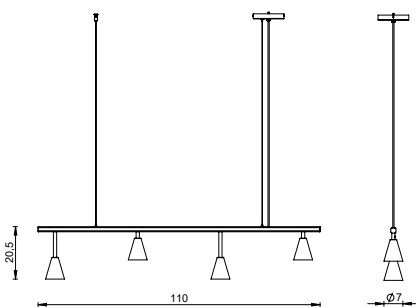

# POSITANO P

PN 404

COR: PRETO

DIMENSÕES: L90 x P Ø20 x A22,5

SOQUETE: E27

LÂMPADA: BULBO LED

TIPO DE LIGAÇÃO: DIRETA

CABOS DE AÇO: 130cm

# ASPEN

PN 406

COR: PRETO

DIMENSÕES: L110 x PØ7 x A13

SOQUETE: GU10

LÂMPADA: DICRÓICA MINI (MR 11)

TIPO DE LIGAÇÃO: DIRETA

CABOS DE AÇO: 130cm

# BALI

PN 407

COR: OURO VELHO

DIMENSÕES: L110 x PØ7 x A20,5

SOQUETE: GU10

LÂMPADA: DICRÓICA MINI (MR 11)

TIPO DE LIGAÇÃO: DIRETA

CABOS DE AÇO: 130cm