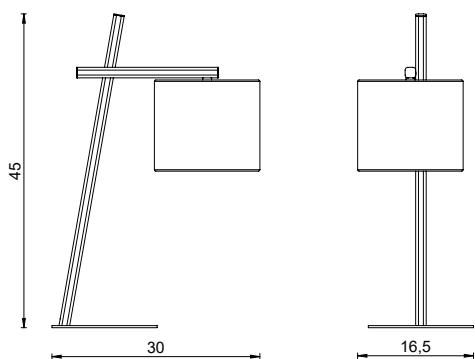

## DENVER G

AB 016

COR: PRETO

DIMENSÕES: L21,5 x P38 x A59,5

SOQUETE: E27

LÂMPADA: BULBO LED

TIPO DE LIGAÇÃO: PLUG EXTERNO

## DENVER P

AB 017

COR: OURO VELHO

DIMENSÕES: L16,5 x P30 x A45

SOQUETE: E27

LÂMPADA: BOLINHA LED

TIPO DE LIGAÇÃO: PLUG EXTERNO

# MÁLAGA

AB 013

COR: PRETO

DIMENSÕES: L19 x P26 x A41

SOQUETE: E27

LÂMPADA: BULBO LED

TIPO DE LIGAÇÃO: PLUG EXTERNO