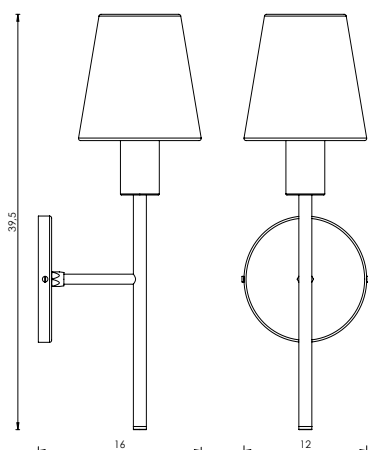

# ANDES

AR 125

COR: OURO VELHO

DIMENSÕES: L16 x P23 x A65

SOQUETE: E27

LÂMPADA: BULBO LED

TIPO DE LIGAÇÃO: DIRETA

# LONDON MINI

AR 124

COR: PRETO

DIMENSÕES: L12 x P16 x A39,5

SOQUETE: E27

LÂMPADA: BULBO LED

TIPO DE LIGAÇÃO: DIRETA

# VALÊNCIA

AR 126

COR: OURO VELHO

DIMENSÕES: L38 x P43 x A40

SOQUETE: E27

LÂMPADA: BULBO LED

TIPO DE LIGAÇÃO: DIRETA

# CÓRDOBA M

AR 127

COR: PRETO

DIMENSÕES: LØ20 x P42 x A35,5

SOQUETE: E27

LÂMPADA: BULBO LED

TIPO DE LIGAÇÃO: DIRETA