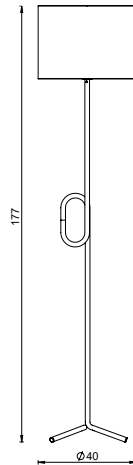

# AUSTIN

CL302

COR: OURO VELHO

DIMENSÕES: LØ40 x A177

SOQUETE: E27

LÂMPADA: BULBO LED

TIPO DE LIGAÇÃO: PLUG EXTERNO

# POSITANO P

PN 404

COR: PRETO

DIMENSÕES: L90 x P Ø20 x A22,5

SOQUETE: E27

LÂMPADA: BULBO LED

TIPO DE LIGAÇÃO: DIRETA

CABOS DE AÇO: 130cm