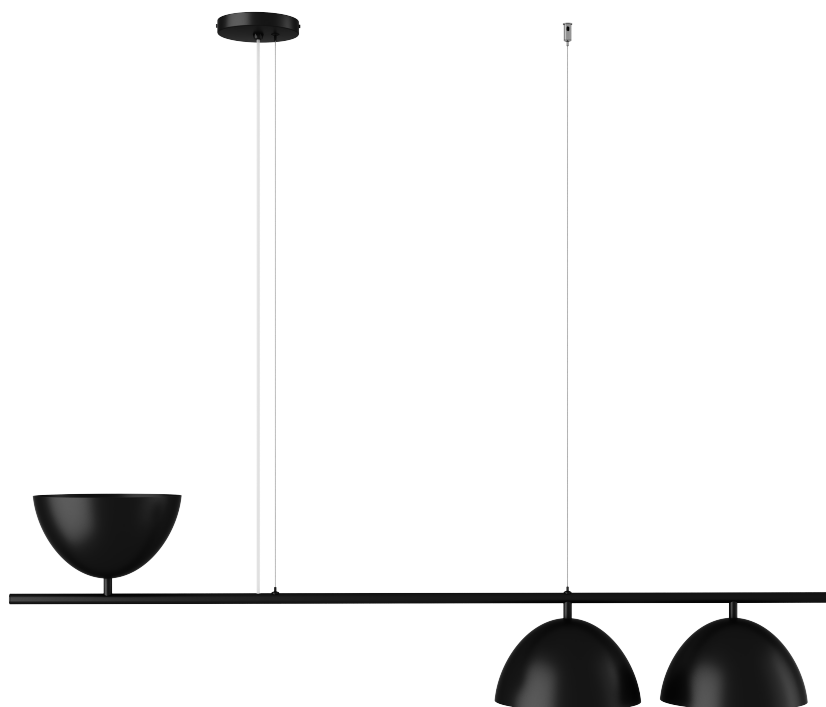

# TIVOLI

PN 402

COR: PRETO

DIMENSÕES: L120 x PØ21,5 x A30,5

SOQUETE: E27

LÂMPADA: BOLINHA LED

TIPO DE LIGAÇÃO: DIRETA

CABOS DE AÇO: 130cm

# VALÊNCIA

PN 401

COR: PRETO

DIMENSÕES: L80 x P23 x A35,6

SOQUETE: E27

LÂMPADA: BULBO LED

TIPO DE LIGAÇÃO: DIRETA

CABOS DE AÇO: 130cm