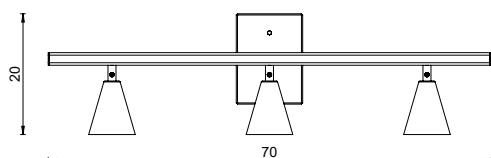

# TRIO

AR 132

COR: PRETO

DIMENSÕES: L70 x P11 x A20

SOQUETE: GU10

LÂMPADA: DICRÓICA MINI (MR 11)

TIPO DE LIGAÇÃO: DIRETA

ARANDELA TRIO  
OURO VELHO