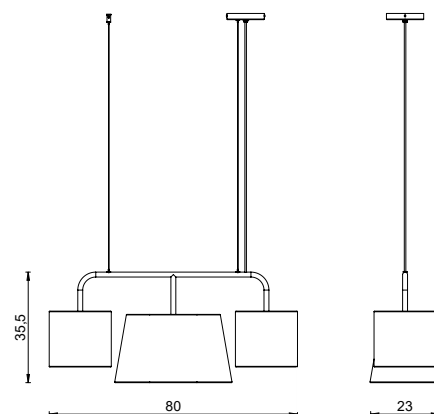

# POSITANO P

PN 404

COR: PRETO

DIMENSÕES: L90 x P Ø20 x A22,5

SOQUETE: E27

LÂMPADA: BULBO LED

TIPO DE LIGAÇÃO: DIRETA

CABOS DE AÇO: 130cm

# TIVOLI

PN 402

COR: PRETO

DIMENSÕES: L120 x PØ21,5 x A30,5

SOQUETE: E27

LÂMPADA: BOLINHA LED

TIPO DE LIGAÇÃO: DIRETA

CABOS DE AÇO: 130cm

# VALÊNCIA

PN 401

COR: PRETO

DIMENSÕES: L80 x P23 x A35,6

SOQUETE: E27

LÂMPADA: BULBO LED

TIPO DE LIGAÇÃO: DIRETA

CABOS DE AÇO: 130cm

# COLMAR

PN 408

COR: PRETO

DIMENSÕES: L90 x PØ21,5 x A62

SOQUETE: E27

LÂMPADA: BOLINHA LED

TIPO DE LIGAÇÃO: DIRETA

ALTURA TALA: MÍN. 37cm