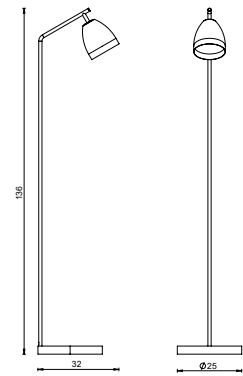

# MEMPHIS

CL 303

COR: PRETO

DIMENSÕES: L31 x P33 x A157

SOQUETE: GU10

LÂMPADA: DICRÓICA LED

TIPO DE LIGAÇÃO: DIRETA

# SEVILLE

CL301

COR: GOLD

DIMENSÕES: L25 x P32 x A136

SOQUETE: E27

LÂMPADA: BULBO LED

TIPO DE LIGAÇÃO: PLUG EXTERNO

# MÁLAGA

CL304

COR: OURO VELHO

DIMENSÕES: L30 x P44 x A153

SOQUETE: E27

LÂMPADA: BULBO LED

TIPO DE LIGAÇÃO: PLUG EXTERNO

# POSITANO P

PN 404

COR: PRETO

DIMENSÕES: L90 x P Ø20 x A22,5

SOQUETE: E27

LÂMPADA: BULBO LED

TIPO DE LIGAÇÃO: DIRETA

CABOS DE AÇO: 130cm