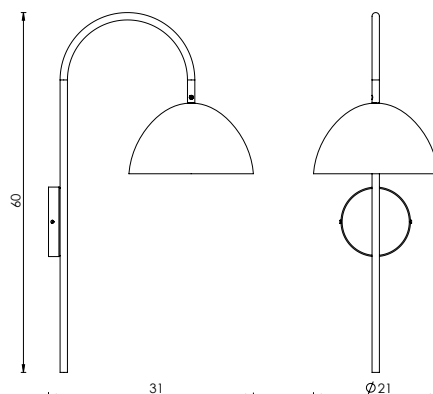

# MÁLAGA

AR 130

COR: OURO VELHO

DIMENSÕES: L13 x P30 x A40,5

SOQUETE: E27

LÂMPADA: BULBO LED

TIPO DE LIGAÇÃO: DIRETA

## TIVOLI

AR 121

AR 121/D

COR: GOLD

DIMENSÕES: L21x P31 x A60

SOQUETE: E27

LÂMPADA: BOLINHA LED

TIPO DE LIGAÇÃO: PLUG EXTERNO OU DIRETA

## SEVILLE

AR 122

ARTICULADA

COR: GOLD

DIMENSÕES: L12 x P22 x A51

SOQUETE: E27

LÂMPADA: BULBO LED

TIPO DE LIGAÇÃO: PLUG EXTERNO