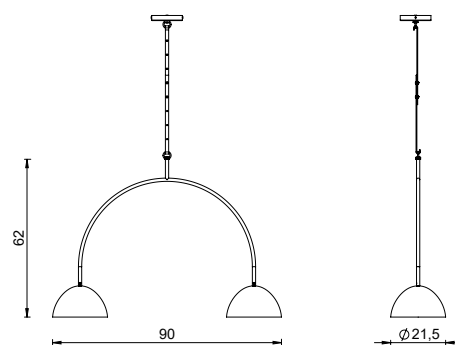

# VALÊNCIA

PN 401

COR: PRETO

DIMENSÕES: L80 x P23 x A35,6

SOQUETE: E27

LÂMPADA: BULBO LED

TIPO DE LIGAÇÃO: DIRETA

CABOS DE AÇO: 130cm

# COLMAR

PN 408

COR: PRETO

DIMENSÕES: L90 x PØ21,5 x A62

SOQUETE: E27

LÂMPADA: BOLINHA LED

TIPO DE LIGAÇÃO: DIRETA

ALTURA TALA: MÍN. 37cm

MÁX. 67cm

# MALTA

PN 409

COR: GOLD

DIMENSÕES: L45 x PØ7 x A36

SOQUETE: GU10

LÂMPADA: DICRÓICA LED

TIPO DE LIGAÇÃO: DIRETA

ALTURA TALA: MÍN. 37cm