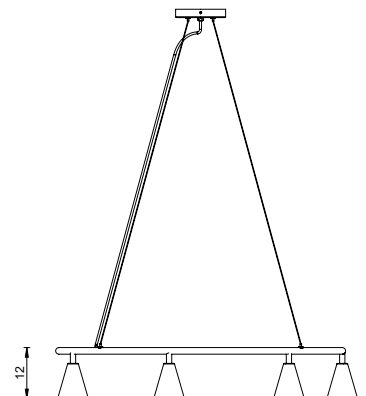

RAVENA

PN 405

COR: PRETO

DIMENSÕES: D Ø72 x A12

SOQUETE: GU10

LÂMPADA: DICRÓCA MINI (MR 11)

TIPO DE LIGAÇÃO: DIRETA

CABOS DE AÇO: 130cm