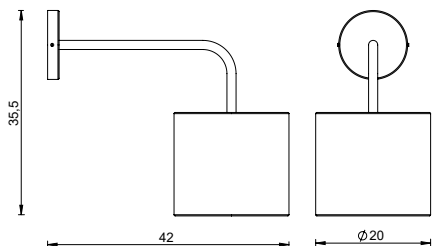

# CÓRDOBA M

AR 127

COR: PRETO

DIMENSÕES: LØ20 x P42 x A35,5

SOQUETE: E27

LÂMPADA: BULBO LED

TIPO DE LIGAÇÃO: DIRETA

# CÓRDOBA P

AR 128

COR: GOLD

DIMENSÕES: LØ20 x P29,5 x A32,5

SOQUETE: E27

LÂMPADA: BULBO LED

TIPO DE LIGAÇÃO: DIRETA

ARANDELA MÁLAGA LONGA  
PRETO