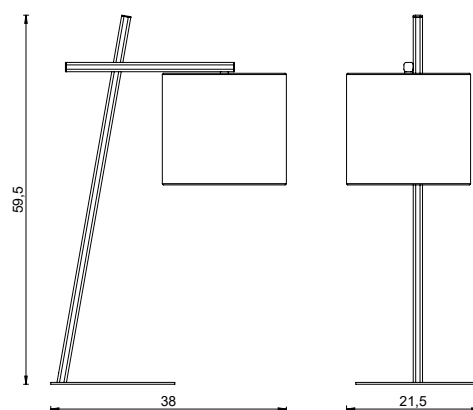

## DENVER G

AB 016

COR: PRETO

DIMENSÕES: L21,5 x P38 x A59,5

SOQUETE: E27

LÂMPADA: BULBO LED

TIPO DE LIGAÇÃO: PLUG EXTERNO

## DENVER P

AB 017

COR: OURO VELHO

DIMENSÕES: L16,5 x P30 x A45

SOQUETE: E27

LÂMPADA: BOLINHA LED

TIPO DE LIGAÇÃO: PLUG EXTERNO