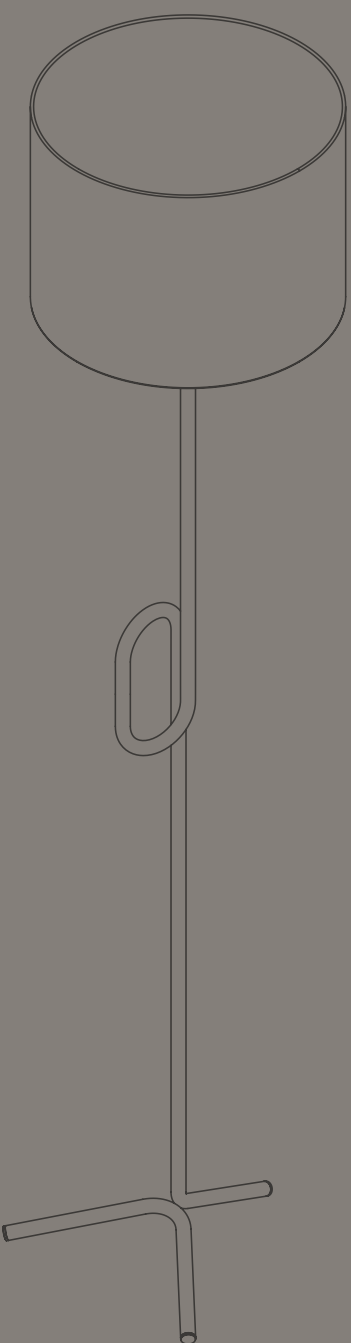

# SUMÁRIO

- ABAJURES	pag. 3
- ARANDELAS	pág. 9
- COLUNAS	pág. 19
- PENDENTES	pág. 23

# ANDES

AR 125

COR: OURO VELHO

DIMENSÕES: L16 x P23 x A65

SOQUETE: E27

LÂMPADA: BULBO LED

TIPO DE LIGAÇÃO: DIRETA

# VALÊNCIA

AR 126

COR: OURO VELHO

DIMENSÕES: L38 x P43 x A40

SOQUETE: E27

LÂMPADA: BULBO LED

TIPO DE LIGAÇÃO: DIRETA

# TRIO

AR 132

COR: PRETO

DIMENSÕES: L70 x P11 x A20

SOQUETE: GU10

LÂMPADA: DICRÓICA MINI (MR 11)

TIPO DE LIGAÇÃO: DIRETA

ARANDELA TRIO  
OURO VELHO