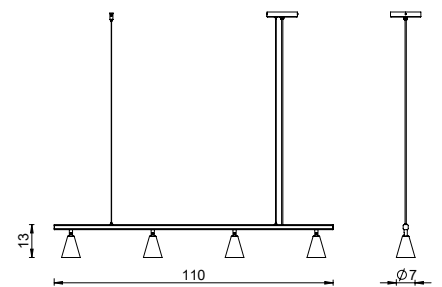

# POSITANO P

PN 404

COR: PRETO

DIMENSÕES: L90 x P Ø20 x A22,5

SOQUETE: E27

LÂMPADA: BULBO LED

TIPO DE LIGAÇÃO: DIRETA

CABOS DE AÇO: 130cm

# ASPEN

PN 406

COR: PRETO

DIMENSÕES: L110 x PØ7 x A13

SOQUETE: GU10

LÂMPADA: DICRÓICA MINI (MR 11)

TIPO DE LIGAÇÃO: DIRETA

CABOS DE AÇO: 130cm