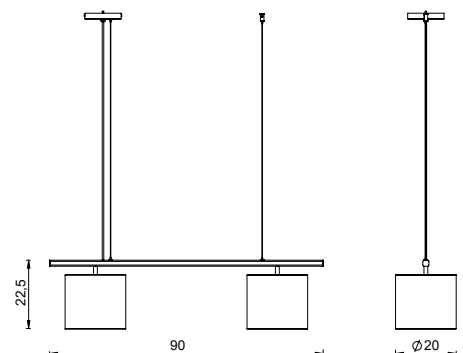

# POSITANO G

PN 403

COR: OURO VELHO

DIMENSÕES: L130 x P Ø40 x A39,5

SOQUETE: E27

LÂMPADA: BULBO LED

TIPO DE LIGAÇÃO: DIRETA

CABOS DE AÇO: 130cm

# POSITANO P

PN 404

COR: PRETO

DIMENSÕES: L90 x P Ø20 x A22,5

SOQUETE: E27

LÂMPADA: BULBO LED

TIPO DE LIGAÇÃO: DIRETA

CABOS DE AÇO: 130cm