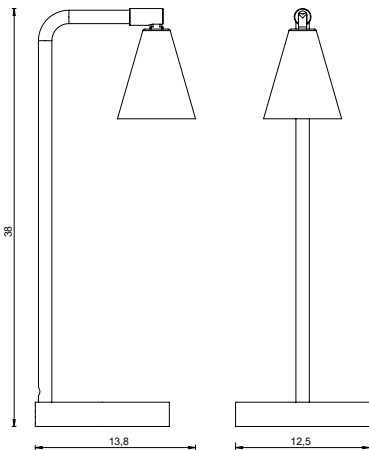

## DENVER P

AB 017

COR: OURO VELHO

DIMENSÕES: L16,5 x P30 x A45

SOQUETE: E27

LÂMPADA: BOLINHA LED

TIPO DE LIGAÇÃO: PLUG EXTERNO

## SEVILLE

AB 011

COR: GOLD

DIMENSÕES: L15 x P20 x A50

SOQUETE: E27

LÂMPADA: BULBO LED

TIPO DE LIGAÇÃO: PLUG EXTERNO

## BELLANO

AB 015

ARTICULADO

COR: PRETO

DIMENSÕES: L12,5 x P13,8 x A38

SOQUETE: GU10

LÂMPADA: DICRÓICA LED

TIPO DE LIGAÇÃO: PLUG EXTERNO