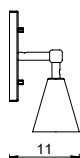

# TRIO

AR 132

COR: PRETO

DIMENSÕES: L70 x P11 x A20

SOQUETE: GU10

LÂMPADA: DICRÓICA MINI (MR 11)

TIPO DE LIGAÇÃO: DIRETA

ARANDELA TRIO  
OURO VELHO