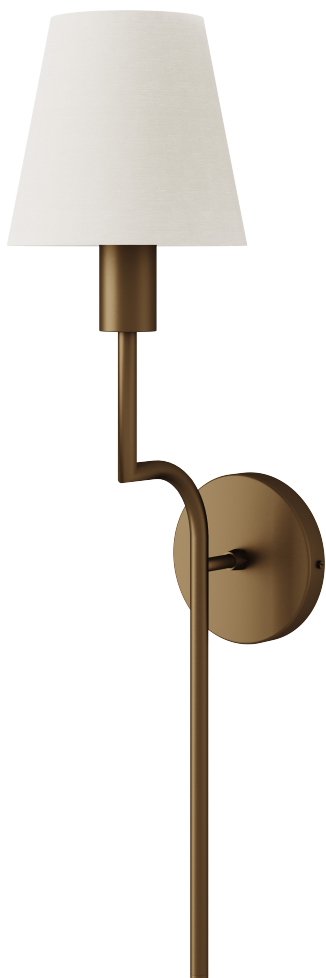

# ARANDELAS

ARANDELA ANDES  
PRETO

# ANDES

AR 125

COR: OURO VELHO

DIMENSÕES: L16 x P23 x A65

SOQUETE: E27

LÂMPADA: BULBO LED

TIPO DE LIGAÇÃO: DIRETA