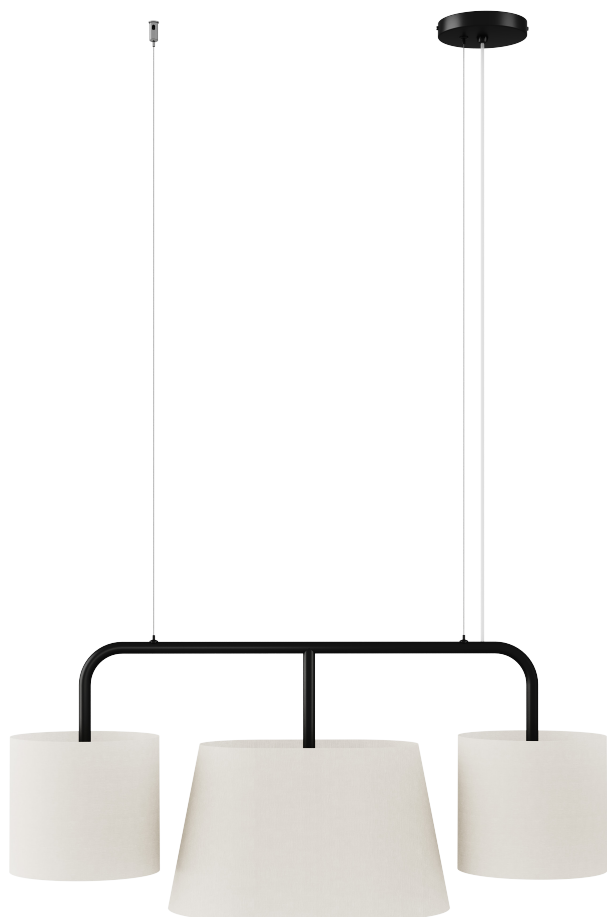

# TIVOLI

PN 402

COR: PRETO

DIMENSÕES: L120 x PØ21,5 x A30,5

SOQUETE: E27

LÂMPADA: BOLINHA LED

TIPO DE LIGAÇÃO: DIRETA

CABOS DE AÇO: 130cm

# VALÊNCIA

PN 401

COR: PRETO

DIMENSÕES: L80 x P23 x A35,6

SOQUETE: E27

LÂMPADA: BULBO LED

TIPO DE LIGAÇÃO: DIRETA

CABOS DE AÇO: 130cm

# COLMAR

PN 408

COR: PRETO

DIMENSÕES: L90 x PØ21,5 x A62

SOQUETE: E27

LÂMPADA: BOLINHA LED

TIPO DE LIGAÇÃO: DIRETA

ALTURA TALA: MÍN. 37cm