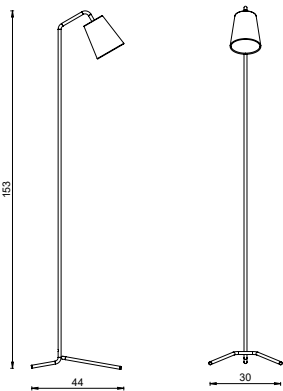

# SEVILLE

CL301

COR: GOLD

DIMENSÕES: L25 x P32 x A136

SOQUETE: E27

LÂMPADA: BULBO LED

TIPO DE LIGAÇÃO: PLUG EXTERNO

# MÁLAGA

CL304

COR: OURO VELHO

DIMENSÕES: L30 x P44 x A153

SOQUETE: E27

LÂMPADA: BULBO LED

TIPO DE LIGAÇÃO: PLUG EXTERNO

# POSITANO G

PN 403

COR: OURO VELHO

DIMENSÕES: L130 x P Ø40 x A39,5

SOQUETE: E27

LÂMPADA: BULBO LED

TIPO DE LIGAÇÃO: DIRETA

CABOS DE AÇO: 130cm

# POSITANO P

PN 404

COR: PRETO

DIMENSÕES: L90 x P Ø20 x A22,5

SOQUETE: E27

LÂMPADA: BULBO LED

TIPO DE LIGAÇÃO: DIRETA

CABOS DE AÇO: 130cm