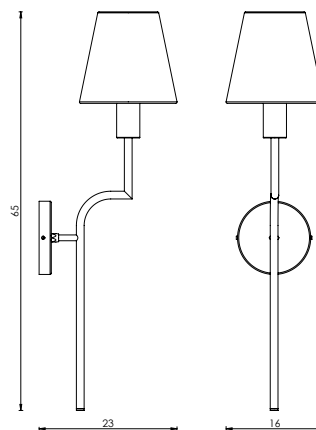

# ANDES

AR 125

COR: OURO VELHO

DIMENSÕES: L16 x P23 x A65

SOQUETE: E27

LÂMPADA: BULBO LED

TIPO DE LIGAÇÃO: DIRETA

# LONDON MINI

AR 124

COR: PRETO

DIMENSÕES: L12 x P16 x A39,5

SOQUETE: E27

LÂMPADA: BULBO LED

TIPO DE LIGAÇÃO: DIRETA