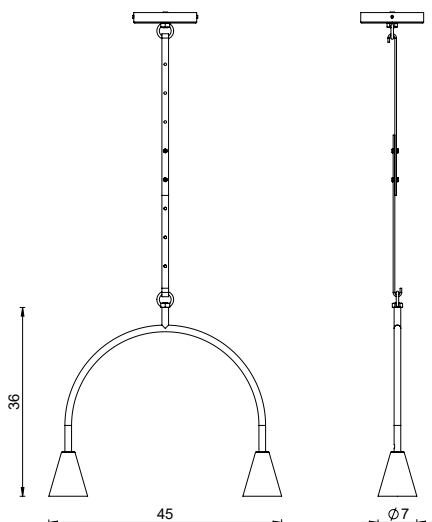

# POSITANO P

PN 404

COR: PRETO

DIMENSÕES: L90 x P Ø20 x A22,5

SOQUETE: E27

LÂMPADA: BULBO LED

TIPO DE LIGAÇÃO: DIRETA

CABOS DE AÇO: 130cm

# VALÊNCIA

PN 401

COR: PRETO

DIMENSÕES: L80 x P23 x A35,6

SOQUETE: E27

LÂMPADA: BULBO LED

TIPO DE LIGAÇÃO: DIRETA

CABOS DE AÇO: 130cm

# MALTA

PN 409

COR: GOLD

DIMENSÕES: L45 x PØ7 x A36

SOQUETE: GU10

LÂMPADA: DICRÓICA LED

TIPO DE LIGAÇÃO: DIRETA

ALTURA TALA: MÍN. 37cm

MÁX. 67cm