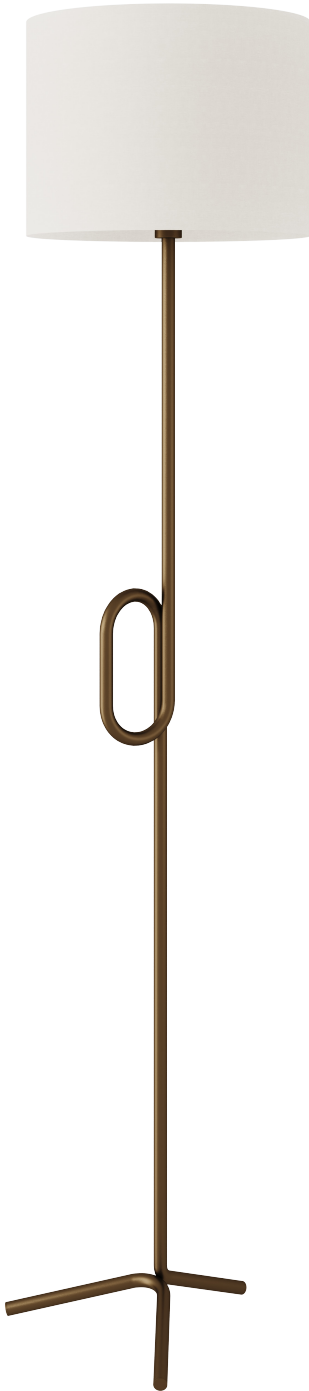

# AUSTIN

CL302

COR: OURO VELHO

DIMENSÕES: LØ40 x A177

SOQUETE: E27

LÂMPADA: BULBO LED

TIPO DE LIGAÇÃO: PLUG EXTERNO