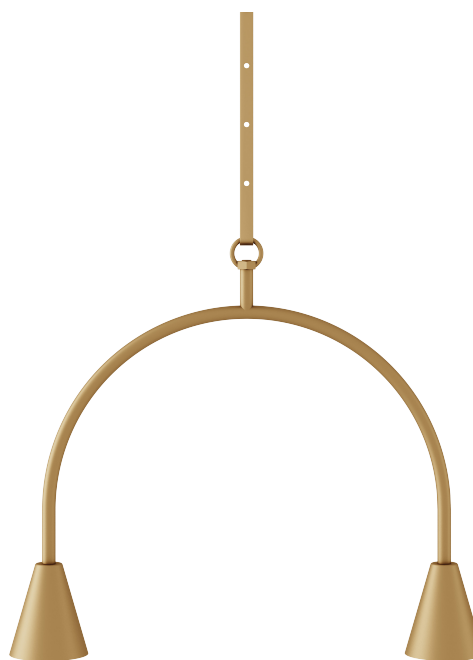

MALTA

PN 409

COR: GOLD

DIMENSÕES: L45 x PØ7 x A36

SOQUETE: GU10

LÂMPADA: DICRÓICA LED

TIPO DE LIGAÇÃO: DIRETA

ALTURA TALA: MÍN. 37cm

MÁX. 67cm