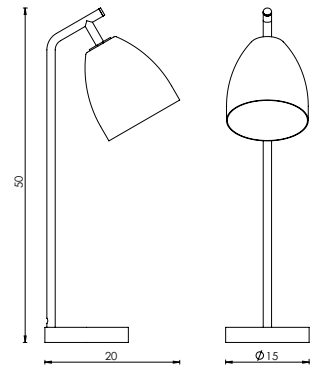

## DENVER P

AB 017

COR: OURO VELHO

DIMENSÕES: L16,5 x P30 x A45

SOQUETE: E27

LÂMPADA: BOLINHA LED

TIPO DE LIGAÇÃO: PLUG EXTERNO

# MÁLAGA

AB 013

COR: PRETO

DIMENSÕES: L19 x P26 x A41

SOQUETE: E27

LÂMPADA: BULBO LED

TIPO DE LIGAÇÃO: PLUG EXTERNO

## SEVILLE

AB 011

COR: GOLD

DIMENSÕES: L15 x P20 x A50

SOQUETE: E27

LÂMPADA: BULBO LED

TIPO DE LIGAÇÃO: PLUG EXTERNO

## BELLANO

AB 015

ARTICULADO

COR: PRETO

DIMENSÕES: L12,5 x P13,8 x A38

SOQUETE: GU10

LÂMPADA: DICRÓICA LED

TIPO DE LIGAÇÃO: PLUG EXTERNO