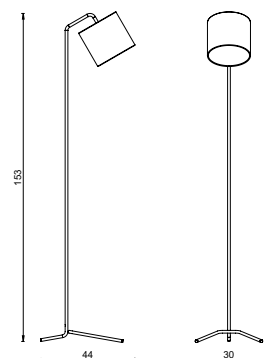

# MÁLAGA

CL304

COR: OURO VELHO

DIMENSÕES: L30 x P44 x A153

SOQUETE: E27

LÂMPADA: BULBO LED

TIPO DE LIGAÇÃO: PLUG EXTERNO

# CÓRDOBA

CL305

COR: PRETO

DIMENSÕES: L30 x P44 x A153

SOQUETE: E27

LÂMPADA: BULBO LED

TIPO DE LIGAÇÃO: PLUG EXTERNO

# POSITANO G

PN 403

COR: OURO VELHO

DIMENSÕES: L130 x P Ø40 x A39,5

SOQUETE: E27

LÂMPADA: BULBO LED

TIPO DE LIGAÇÃO: DIRETA

CABOS DE AÇO: 130cm

# POSITANO P

PN 404

COR: PRETO

DIMENSÕES: L90 x P Ø20 x A22,5

SOQUETE: E27

LÂMPADA: BULBO LED

TIPO DE LIGAÇÃO: DIRETA

CABOS DE AÇO: 130cm