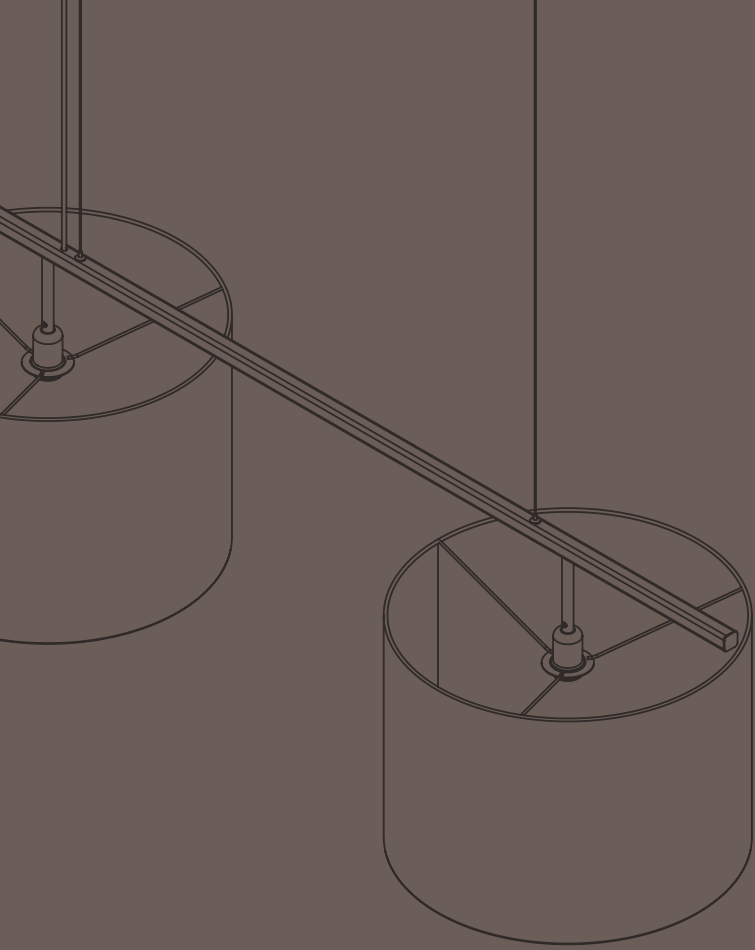

# CÓRDOBA

CL305

COR: PRETO

DIMENSÕES: L30 x P44 x A153

SOQUETE: E27

LÂMPADA: BULBO LED

TIPO DE LIGAÇÃO: PLUG EXTERNO