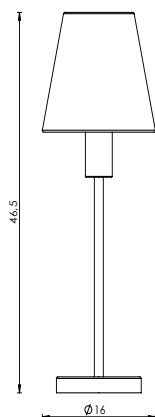

## DENVER P

AB 017

COR: OURO VELHO

DIMENSÕES: L16,5 x P30 x A45

SOQUETE: E27

LÂMPADA: BOLINHA LED

TIPO DE LIGAÇÃO: PLUG EXTERNO

# MÁLAGA

AB 013

COR: PRETO

DIMENSÕES: L19 x P26 x A41

SOQUETE: E27

LÂMPADA: BULBO LED

TIPO DE LIGAÇÃO: PLUG EXTERNO

# LONDON

AB 014

COR: GOLD

DIMENSÕES: DØ16 x A46,5

SOQUETE: E27

LÂMPADA: BULBO LED

TIPO DE LIGAÇÃO: PLUG EXTERNO

ABAJUR TIVOLI  
PRETO

## SEVILLE

AB 011

COR: GOLD

DIMENSÕES: L15 x P20 x A50

SOQUETE: E27

LÂMPADA: BULBO LED

TIPO DE LIGAÇÃO: PLUG EXTERNO