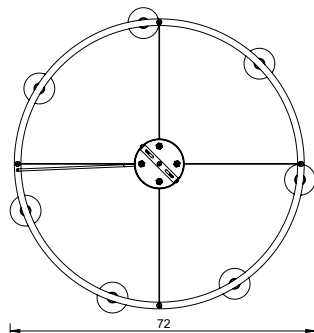

# RAVENA

PN 405

COR: PRETO

DIMENSÕES: D Ø72 x A12

SOQUETE: GU10

LÂMPADA: DICRÓCA MINI (MR 11)

TIPO DE LIGAÇÃO: DIRETA

CABOS DE AÇO: 130cm