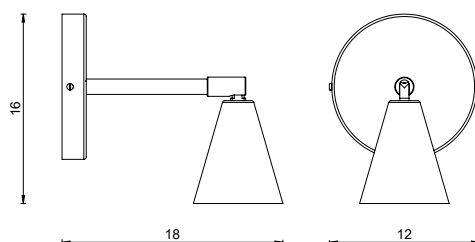

# BELLANO

AR 131

ARTICULADA

COR: GOLD

DIMENSÕES: L12 x P18 x A16

SOQUETE: GU10

LÂMPADA: DICRÓICA LED

TIPO DE LIGAÇÃO: DIRETA