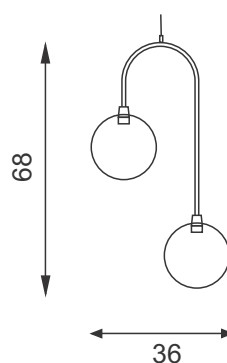

Descrição - Pendente Arco Íris Duo

1. Material - Metal e castanhas de cristal
   Soq. - 02 X G9
   Acab. - Dourado, Cobre, Prata e Ouro Rosê Preto Fosco