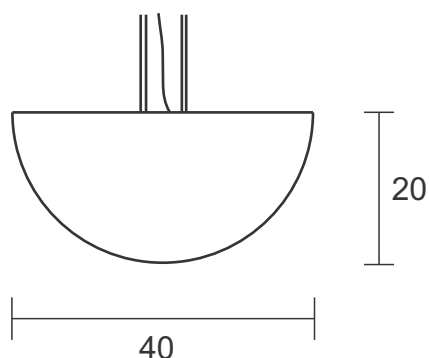

Pendente Tazza 40