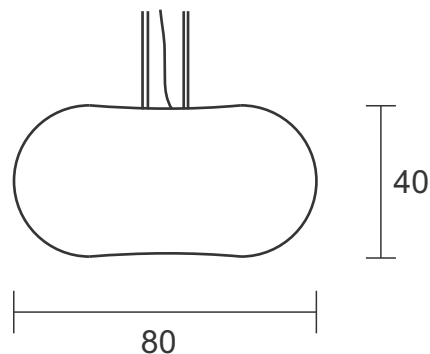

Pendente Aster 80

Descrição - Pendente Aster 80

1. Material - Metal e castanhas de cristal
   Soq. - 14X G9
   Acab. - Dourado, Cobre, Prata e Ouro Rosê
   Preto Fosco