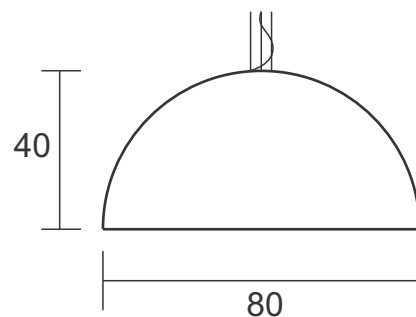

Pendente Mea 80

Descrição - Pendente Mea 80

1. Material - Metal e castanhas de cristal
   Soq. - 12 X G9
   Acab. - Dourado, Cobre, Prata e Ouro Rosê
   Preto Fosco