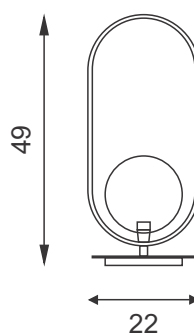

Descrição - Abajur Arco Íris

1. Material - Metal e castanhas de cristal
   Soq. - 01 X G9
   Acab. - Dourado, Cobre, Prata e Ouro Rosê Preto Fosco