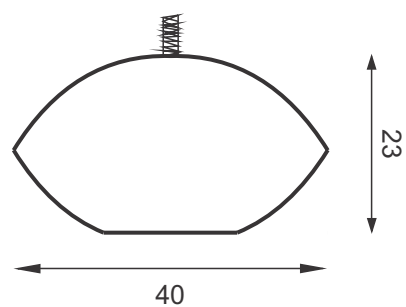

Descrição - Pendente Baloon 40

---

1. Material - Metal e castanhas de cristal
   Soq. - 06 X G9
   Acab. - Dourado, Cobre, Prata e Ouro Rosê
   Preto Fosco