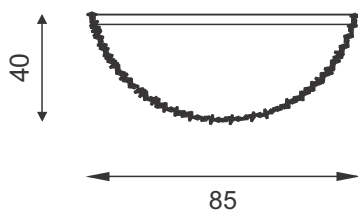

Anillo

Descrição - Pendente Anillo Triplo

- Material - Metal e castanhas de cristal
- Fluxo. - 14150 Lm
- LED - 108W
- Acab. - Dourado, Cobre, Prata e Ouro Rosê Preto Fosco

Anillo

Descrição - Pendente Anillo 200