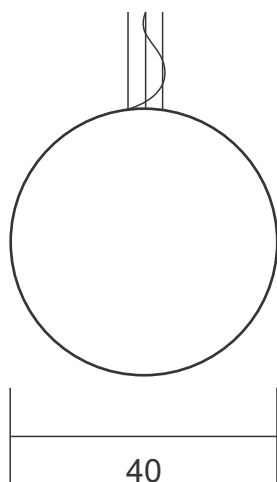

Pendente PDC 100.40

Descrição - Pendente PDC 100.40

- Material - Metal e castanhas de cristal
- Soq. - 06X G9
- Acab. - Dourado, Cobre, Prata e Ouro Rosê Preto Fosco