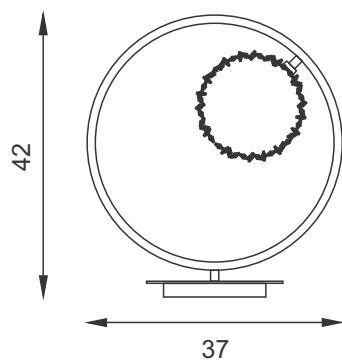

Íris Cerchio

Descrição – Pendente Íris Cerchio

- Material - Metal e castanhas de cristal
Soq. - 02 X G9
Acab. - Dourado, Cobre, Prata e Ouro Rosê Preto Fosco

Descrição – Abajur Íris Cerchio

- Material - Metal e castanhas de cristal
Soq. - 01 X G9
Acab. - Dourado, Cobre, Prata e Ouro Rosê Preto Fosco