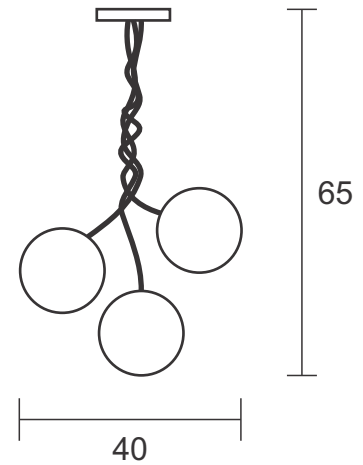

Luminária de Teto Íris

Descrição - Luminária de Teto Íris

- Material - Metal e castanhas de cristal
- Soq. - 03X G9
- Acab. - Dourado, Cobre, Prata e Ouro Rosê Preto Fosco

Luminária de Mesa Íris

Descrição - Luminária de Mesa Íris