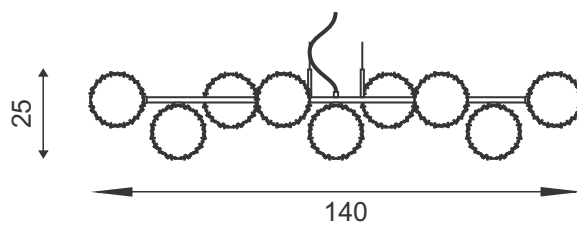

Descrição - Pendente Íris Nove

1. Material - Metal e castanhas de cristal
   Soq. - 09 X G9
   Acab. - Dourado, Cobre, Prata e Ouro Rosê
   Preto Fosco