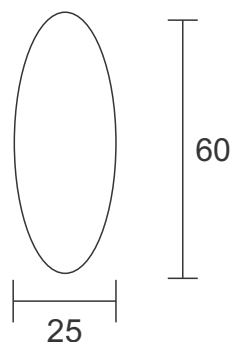

Arandela Zep 30

Descrição - Arandela Zep 30

- Material - Metal e castanhas de cristal
- Soq. - 02X G9
- Acab. - Dourado, Cobre, Prata e Ouro Rosê Preto Fosco