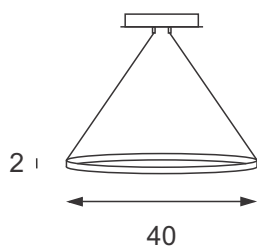

Descrição - Pendente Anillo 400

- Material - Metal e castanhas de cristal
- Fluxo. - 3130 Lm
- LED - 24W
- Acab. - Dourado, Cobre, Prata e Ouro Rosê Preto Fosco