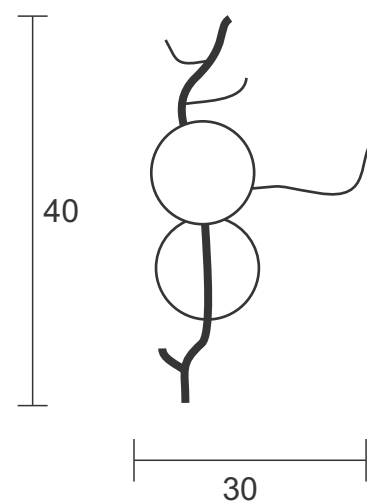

Arandela Galho

Descrição - Pendente Galho

Material - Metal e bolinha de vidro leitos fosco

Soq. - 01XG9

Acab. - Folhado a ouro

Profundidade : 20