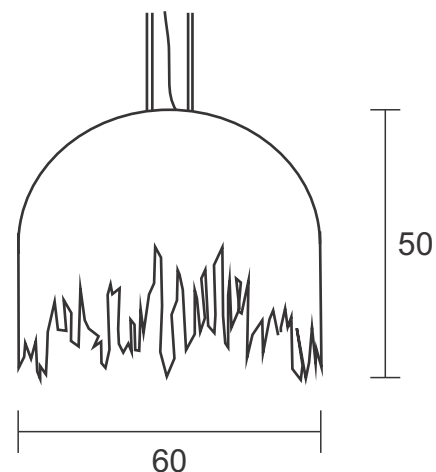

Pendente Salgueiro 60

Descrição - Pendente Salgueiro 60

1. Material - Metal e castanhas de cristal
   Soq. - 08X G9
   Acab. - Dourado, Cobre, Prata e Ouro Rosê
   Preto Fosco