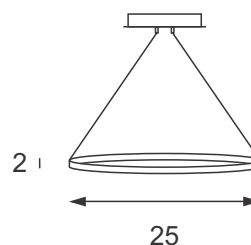

Descrição - Pendente Anillo 200

- Material - Metal e castanhas de cristal
- Fluxo. - 1700 Lm
- LED - 17W
- Acab. - Dourado, Cobre, Prata e Ouro Rosê Preto Fosco