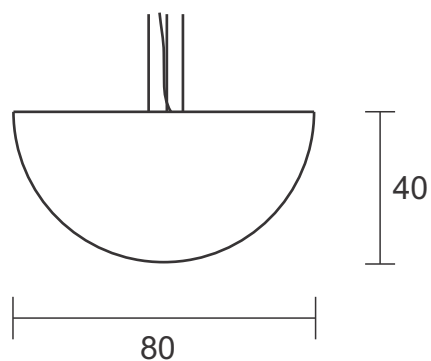

Pendente Tazza 80

Descrição - Pendente Tazza 80

1. Material - Metal e castanhas de cristal
   Soq. - 10X G9
   Acab. - Dourado, Cobre, Prata e Ouro Rosê
   Preto Fosco