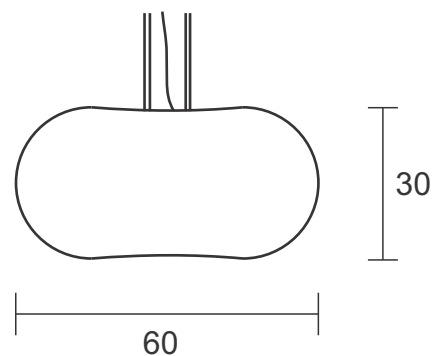

Pendente Aster 60

Descrição - Pendente Aster 60

- Material - Metal e castanhas de cristal
- Soq. - 10X G9
- Acab. - Dourado, Cobre, Prata e Ouro Rosê Preto Fosco