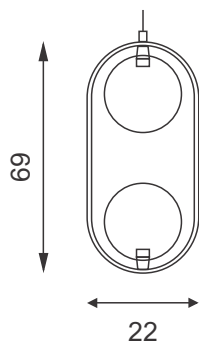

Descrição - Pendente Arco Íris Duo D

1. Material - Metal e castanhas de cristal
   Soq. - 02 X G9
   Acab. - Dourado, Cobre, Prata e Ouro Rosê Preto Fosco