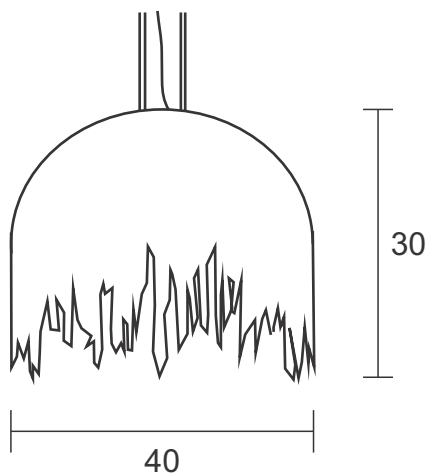

Pendente Salgueiro 40

Descrição - Pendente Salgueiro 40

1. Material - Metal e castanhas de cristal
   Soq. - 06X G9
   Acab. - Dourado, Cobre, Prata e Ouro Rosê
   Preto Fosco