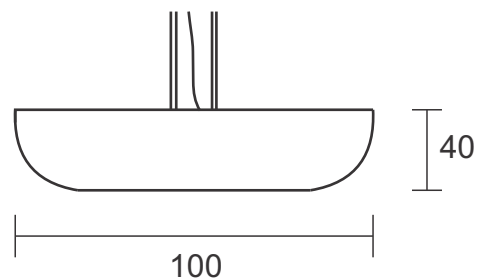

Pendente PDC 100.140

Descrição - Pendente PDC 100.140

1. Material - Metal e castanhas de cristal
   Soq. - 10X G9
   Acab. - Dourado, Cobre, Prata e Ouro Rosê
   Preto Fosco