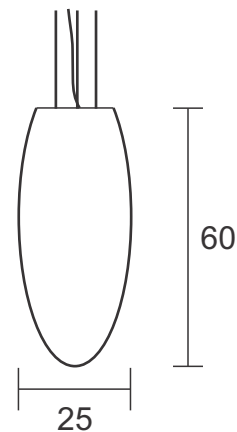

Pendente Zep 60

Descrição - Pendente Zep 60

- Material - Metal e castanhas de cristal
- Soq. - 05X G9
- Acab. - Dourado, Cobre, Prata e Ouro Rosê Preto Fosco