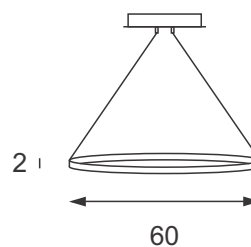

Descrição - Pendente Anillo 600

- Material - Metal e castanhas de cristal
- Fluxo. - 4750 Lm
- LED - 36W
- Acab. - Dourado, Cobre, Prata e Ouro Rosê Preto Fosco