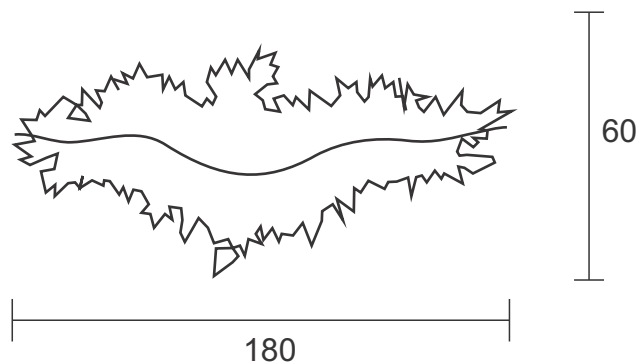

Pendente Phill 180

Descrição - Pendente Phill 180

Material - Metal
Soq. - 20X G9
Acab. - Folhado a ouro