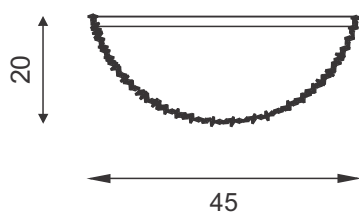

Domus

Descrição - Plafon Domus 35

- Material - Metal e castanhas de cristal
- Soq. - 06 X G9
- Acab. - Dourado, Cobre, Prata e Ouro Rosê Preto Fosco

Descrição - Plafon Domus 45

- Material - Metal e castanhas de cristal
- Soq. - 08 X G9
- Acab. - Dourado, Cobre, Prata e Ouro Rosê Preto Fosco