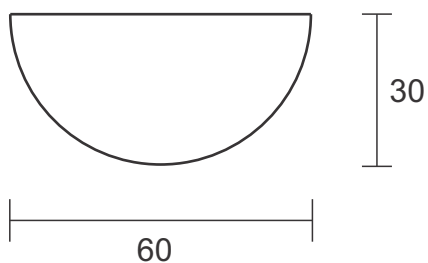

Plafon PLC 100.60

Descrição - Plafon PLC 100.60

- Material - Metal e castanhas de cristal
- Soq. - 06X G9
- Acab. - Dourado, Cobre, Prata e Ouro Rosê Preto Fosco