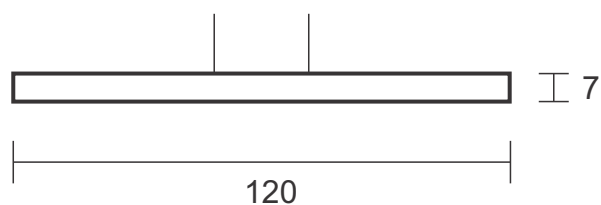

Pendente Stretto 120

Descrição - Pendente Stretto 150

Material - Metal e castanhas de cristal

Soq. - Fita Led 23W

Acab. - Dourado, Cobre, Prata e Ouro Rosê
Preto Fosco

Largura : 5cm