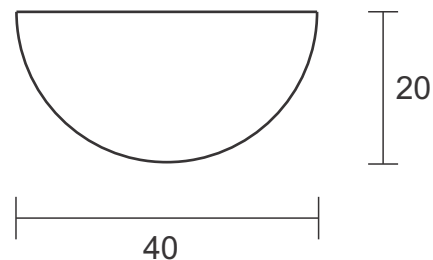

Pendente PDC 100.140

Descrição - Pendente PDC 100.140

- Material - Metal e castanhas de cristal
Soq. - 10X G9
Acab. - Dourado, Cobre, Prata e Ouro Rosê
Preto Fosco

Plafon PLC 100.40

Descrição - Plafon PLC 100.40