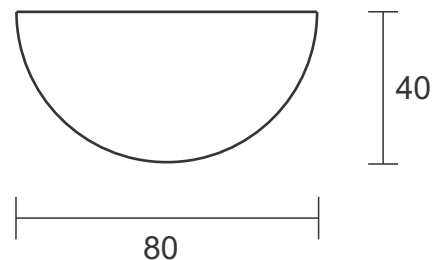

Plafon PLC 100.80

Descrição - Plafon PLC 100.80

- Material - Metal e castanhas de cristal
- Soq. - 10X G9
- Acab. - Dourado, Cobre, Prata e Ouro Rosê Preto Fosco