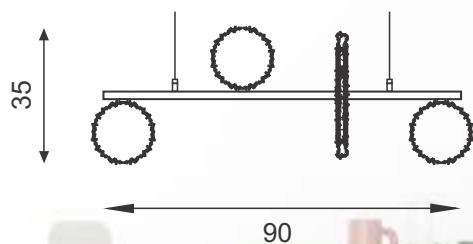

Descrição - Pendente Sat

- Material - Metal e castanhas de cristal
- Soq. - 03 X G9
- Led - 17W
- Fluxo - 1700 Lm
- Acab. - Dourado, Cobre, Prata e Ouro Rosê Preto Fosco