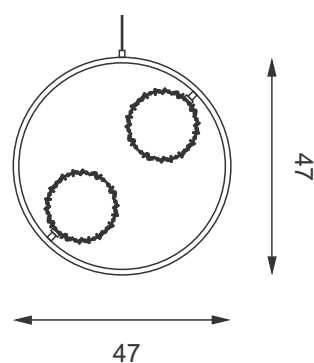

Íris Cerchio

Descrição – Pendente Íris Cerchio

- Material - Metal e castanhas de cristal
Soq. - 02 X G9
Acab. - Dourado, Cobre, Prata e Ouro Rosê Preto Fosco

Descrição – Abajur Íris Cerchio

- Material - Metal e castanhas de cristal
Soq. - 01 X G9
Acab. - Dourado, Cobre, Prata e Ouro Rosê Preto Fosco