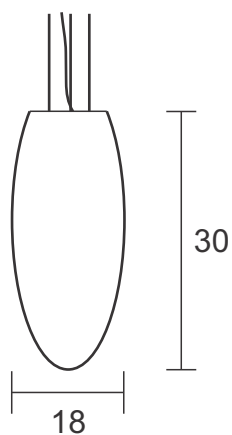

Pendente Zep 30

Descrição - Pendente Zep 30

- Material - Metal e castanhas de cristal
- Soq. - 02X G9
- Acab. - Dourado, Cobre, Prata e Ouro Rosê Preto Fosco