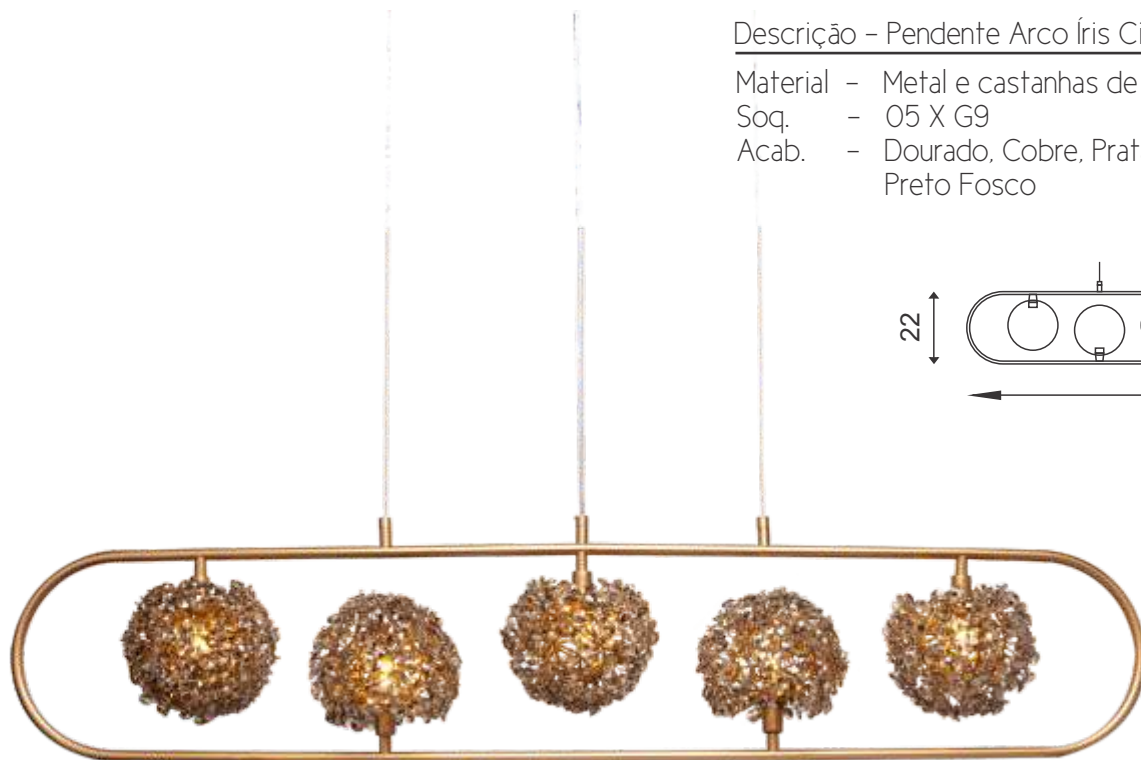

Íris Cerchio

Descrição – Pendente Íris Cerchio

- Material - Metal e castanhas de cristal
Soq. - 02 X G9
Acab. - Dourado, Cobre, Prata e Ouro Rosê Preto Fosco

Descrição – Abajur Íris Cerchio

- Material - Metal e castanhas de cristal
Soq. - 01 X G9
Acab. - Dourado, Cobre, Prata e Ouro Rosê Preto Fosco

Floral

Descrição - Pendente Floral

- Material - Metal e castanhas de cristal
Soq. - 08 X G9
Acab. - Dourado, Cobre, Prata e Ouro Rosê Preto Fosco

Descrição - Pendente Floral Pq.

- Material - Metal e castanhas de cristal
Soq. - 02 X G9
Acab. - Dourado, Cobre, Prata e Ouro Rosê Preto Fosco

Arco Íris

Descrição - Pendente Arco Íris Cinque

Material - Metal e castanhas de cristal

Soq. - 05 X G9

Acab. - Dourado, Cobre, Prata e Ouro Rosê
Preto Fosco

Descrição - Pendente Arco Íris Tre

Material - Metal e castanhas de cristal