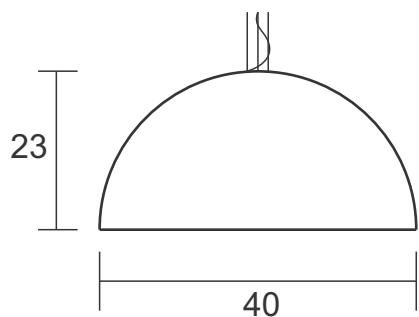

Descrição - Pendente Mea 40

1. Material - Metal e castanhas de cristal
   Soq. - 04X G9
   Acab. - Dourado, Cobre, Prata e Ouro Rosê
   Preto Fosco