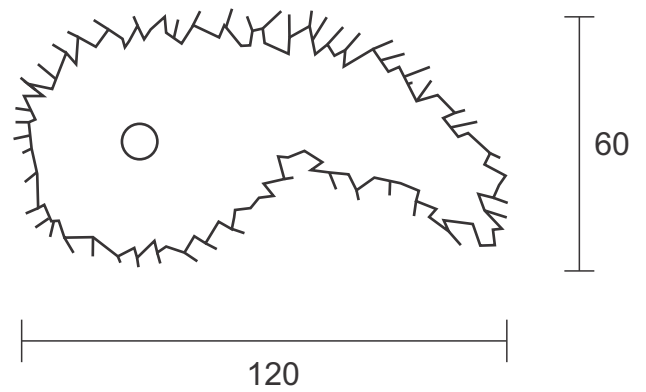

Descrição - Pendente Stretto 150

Material - Metal e castanhas de cristal

Soq. - Fita Led 23W

Acab. - Dourado, Cobre, Prata e Ouro Rosê
Preto Fosco

Largura : 5cm

Plafon Alez

Descrição - Plafon Alez

- Material - Metal e castanhas de cristal
Soq. - 15X G9
Acab. - Dourado, Cobre, Prata e Ouro Rosê
Preto Fosco