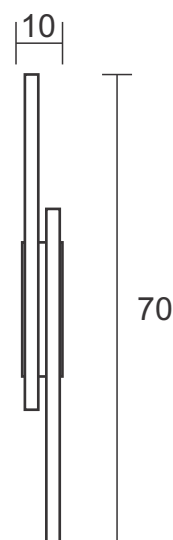

Arandela Stretto 50 Dupla

Descrição - Arandela Stretto 50 Dupla

1. Material - Metal e castanhas de cristal
   Soq. - Fita Led 19,2W
   Acab. - Dourado, Cobre, Prata e Ouro Rosê
   Preto Fosco