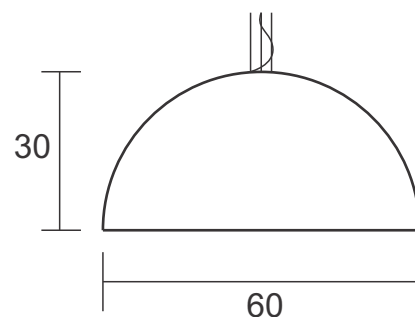

Pendente Mea

Descrição - Pendente Mea 60

1. Material - Metal e castanhas de cristal
   Soq. - 08X G9
   Acab. - Dourado, Cobre, Prata e Ouro Rosê
   Preto Fosco