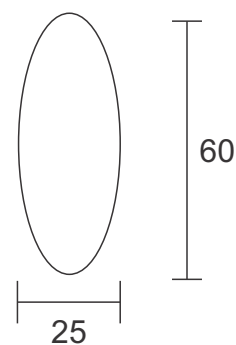

Arandela Zep 60

Descrição - Arandela Zep 60

- Material - Metal e castanhas de cristal
- Soq. - 05X G9
- Acab. - Dourado, Cobre, Prata e Ouro Rosê Preto Fosco