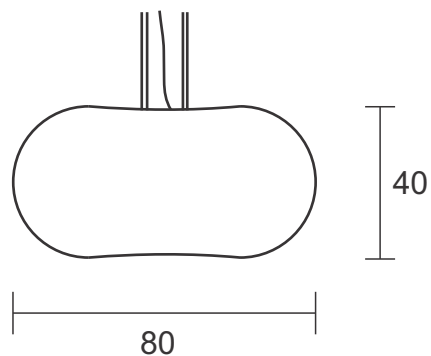

Pendente PDC 130.80 (Neo)

Descrição - Pendente PDC 130.80

1. Material - Metal e castanhas de cristal
   Soq. - 08X G9
   Acab. - Dourado, Cobre, Prata e Ouro Rosê
   Preto Fosco