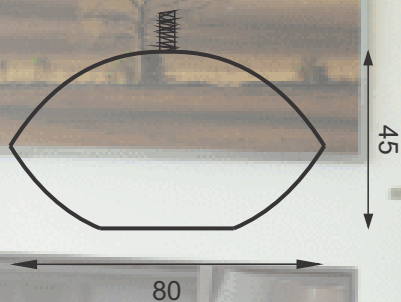

Soq. - 03 X G9

Acab. - Dourado, Cobre, Prata e Ouro Rosê
Preto Fosco

Baloon

Descrição - Pendente Baloon 80

- Material - Metal e castanhas de cristal
- Soq. - 12 X G9
- Acab. - Dourado, Cobre, Prata e Ouro Rosê Preto Fosco