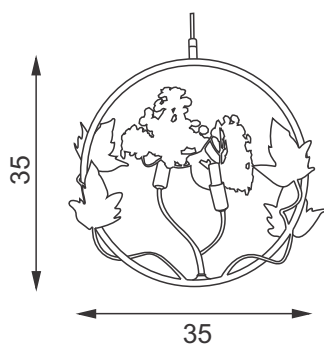

Descrição - Pendente Floral Pq.

1. Material - Metal e castanhas de cristal
   Soq. - 02 X G9
   Acab. - Dourado, Cobre, Prata e Ouro Rosê Preto Fosco