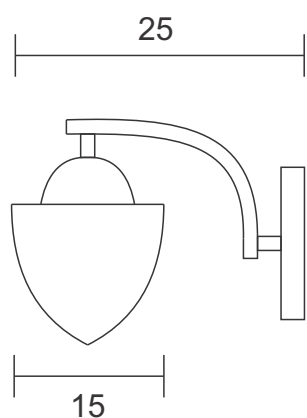

Arandela Estela

Descrição - Arandela Estela

- Material - Metal e castanhas de cristal
- Soq. - 01X G9
- Acab. - Dourado, Cobre, Prata e Ouro Rosê Preto Fosco