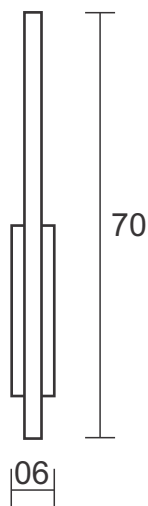

Arandela Stretto 60

Descrição - Arandela Stretto 60

1. Material - Metal e castanhas de cristal
   Soq. - Fita Led 12W
   Acab. - Dourado, Cobre, Prata e Ouro Rosê
   Preto Fosco