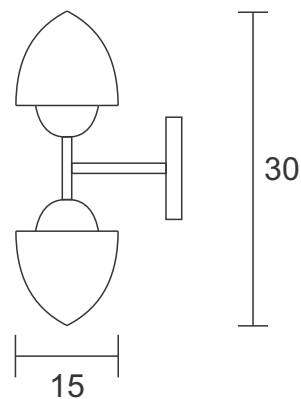

Arandela Estela Duo

Descrição - Arandela Estela Duo

- Material - Metal e castanhas de cristal
- Soq. - 02X G9
- Acab. - Dourado, Cobre, Prata e Ouro Rosê Preto Fosco