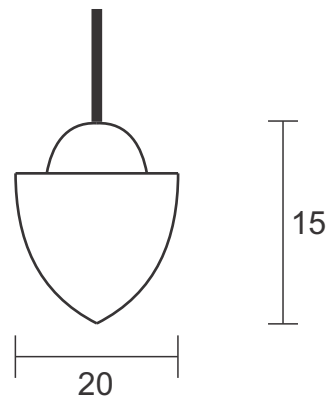

Pendente PDC 130.80 (Neo)

Descrição - Pendente PDC 130.80

- Material - Metal e castanhas de cristal
Soq. - 08X G9
Acab. - Dourado, Cobre, Prata e Ouro Rosê
Preto Fosco

Pendente Estela Menor

Descrição - Pendente Estela Menor