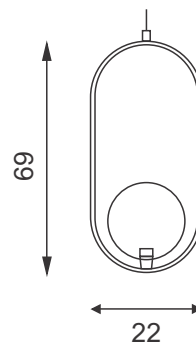

Descrição - Pendente Arco Íris

- Material - Metal e castanhas de cristal
- Soq. - 01 X G9
- Acab. - Dourado, Cobre, Prata e Ouro Rosê Preto Fosco