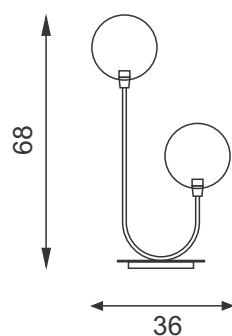

Descrição - Abajur Arco Íris Duo

- Material - Metal e castanhas de cristal
- Soq. - 02 X G9
- Acab. - Dourado, Cobre, Prata e Ouro Rosê Preto Fosco