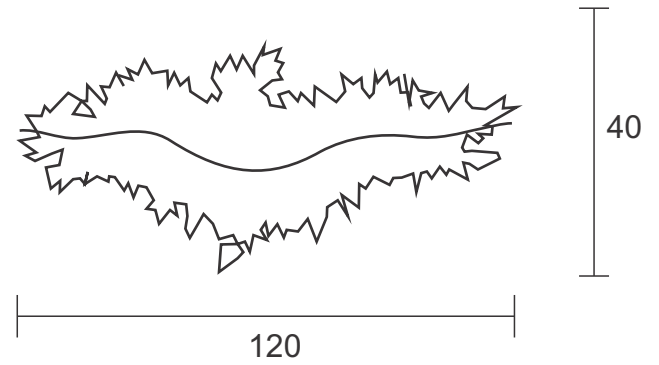

Pendente Phill 180

Descrição - Pendente Phill 180

Material - Metal
Soq. - 20X G9
Acab. - Folhado a ouro

Pendente Phill 120

Descrição - Pendente Phill 120

Material - Metal
Soq. - 14X G9
Acab. - Folhado a ouro