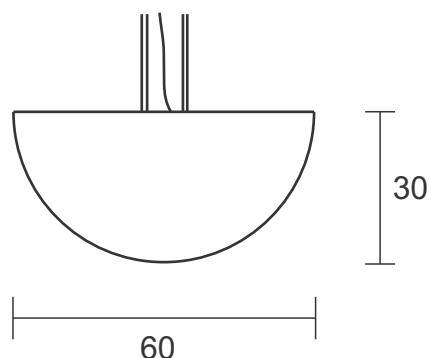

Pendente Tazza 60