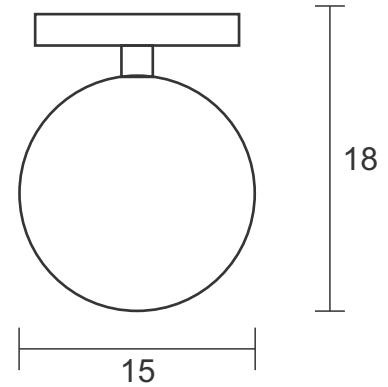

Plafon Íris

Descrição - Plafon Íris

- Material - Metal e castanhas de cristal
- Soq. - 01X G9
- Acab. - Dourado, Cobre, Prata e Ouro Rosê Preto Fosco