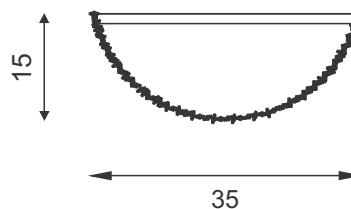

Domus

Descrição - Plafon Domus 35

- Material - Metal e castanhas de cristal
- Soq. - 06 X G9
- Acab. - Dourado, Cobre, Prata e Ouro Rosê Preto Fosco