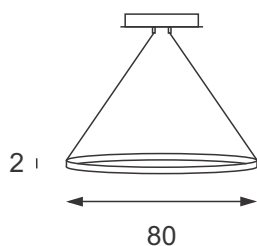

Anillo

Descrição - Pendente Anillo 600

- Material - Metal e castanhas de cristal
- Fluxo. - 4750 Lm
- LED - 36W
- Acab. - Dourado, Cobre, Prata e Ouro Rosê Preto Fosco

Descrição - Pendente Anillo 800

- Material - Metal e castanhas de cristal
- Fluxo. - 6270 Lm
- LED - 48W
- Acab. - Dourado, Cobre, Prata e Ouro Rosê Preto Fosco