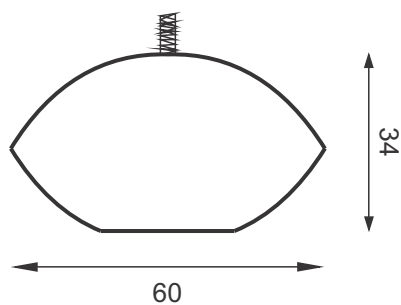

Baloon

Descrição - Pendente Baloon 60

---

1. Material - Metal e castanhas de cristal
   Soq. - 08 X G9
   Acab. - Dourado, Cobre, Prata e Ouro Rosê
   Preto Fosco