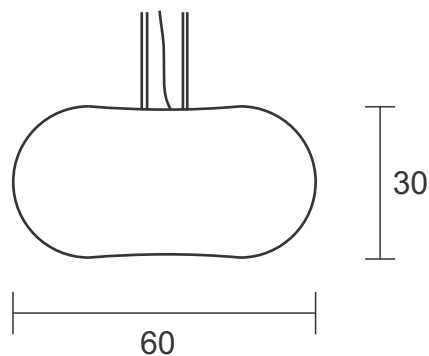

Pendente PDC 130.60 (Neo)

Descrição - Pendente PDC 130.60

1. Material - Metal e castanhas de cristal
   Soq. - 08X G9
   Acab. - Dourado, Cobre, Prata e Ouro Rosê
   Preto Fosco