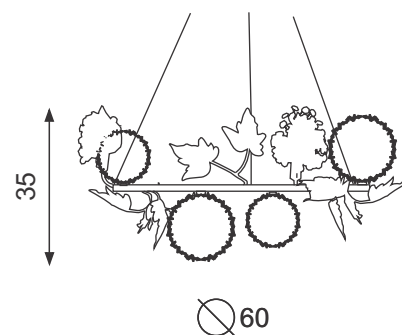

Floral

Descrição - Pendente Floral

1. Material - Metal e castanhas de cristal
   Soq. - 08 X G9
   Acab. - Dourado, Cobre, Prata e Ouro Rosê Preto Fosco

Descrição - Pendente Floral Pq.

1. Material - Metal e castanhas de cristal
   Soq. - 02 X G9
   Acab. - Dourado, Cobre, Prata e Ouro Rosê Preto Fosco