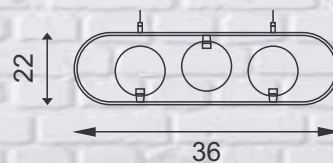

Arco Íris

Descrição - Pendente Arco Íris Cinque

Material - Metal e castanhas de cristal

Soq. - 05 X G9

Acab. - Dourado, Cobre, Prata e Ouro Rosê
Preto Fosco

Descrição - Pendente Arco Íris Tre

Material - Metal e castanhas de cristal

Soq. - 03 X G9

Acab. - Dourado, Cobre, Prata e Ouro Rosê
Preto Fosco