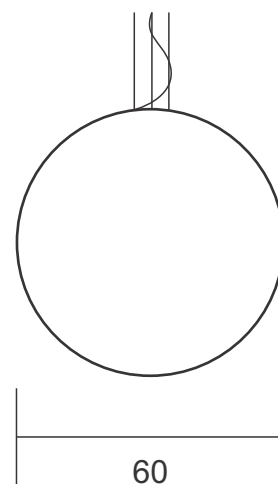

LAMP LUZ

Lampluz

Pendentes Bolinha

Descrição - Pendente PDC 100.20

Material - Metal e castanhas de cristal
Soq. - 01X G9
Acab. - Dourado, Cobre, Prata e Ouro Rosê
Preto Fosco

Descrição - Pendente PDC 100.10

Pendente PDC 100.60

Descrição - Pendente PDC 100.80

- Material - Metal e castanhas de cristal
- Soq. - 08X G9
- Acab. - Dourado, Cobre, Prata e Ouro Rosê Preto Fosco

Pendente PDC 100.40

Descrição - Pendente PDC 100.40