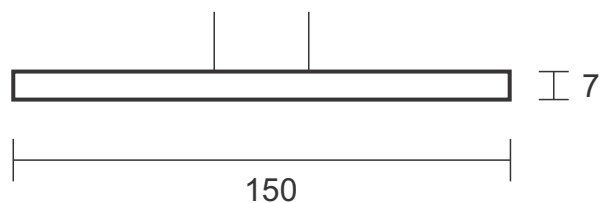

Pendente Stretto 150

Descrição - Pendente Stretto 150

1. Material - Metal e castanhas de cristal
   Soq. - Fita Led 28,2W
   Acab. - Dourado, Cobre, Prata e Ouro Rosê
   Preto Fosco

Largura : 5cm