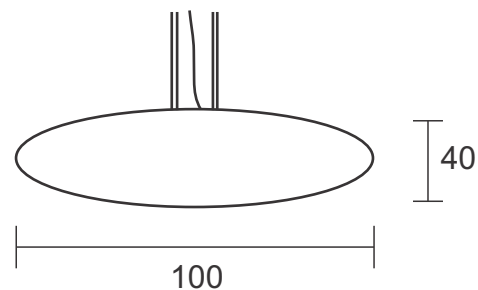

Pendente PDC 130.100 (Zeppelin)

Descrição - Pendente PDC 130.100

1. Material - Metal e castanhas de cristal
   Soq. - 10X G9
   Acab. - Dourado, Cobre, Prata e Ouro Rosê
   Preto Fosco