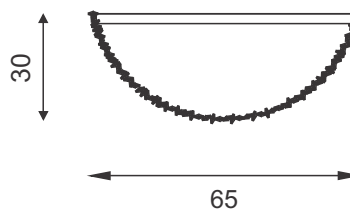

Domus

Descrição - Plafon Domus 65

- Material - Metal e castanhas de cristal
- Soq. - 12 X G9
- Acab. - Dourado, Cobre, Prata e Ouro Rosê Preto Fosco