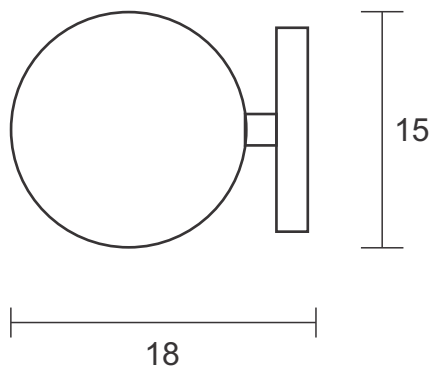

Arandela Íris

Descrição - Arandela Íris

- Material - Metal e castanhas de cristal
- Soq. - 01X G9
- Acab. - Dourado, Cobre, Prata e Ouro Rosê Preto Fosco