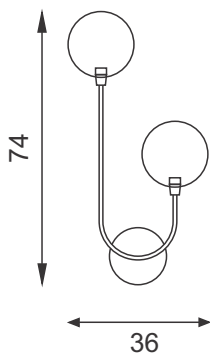

Descrição - Arandela Arco Íris Duo

- Material - Metal e castanhas de cristal
- Soq. - 02 X G9
- Acab. - Dourado, Cobre, Prata e Ouro Rosê Preto Fosco