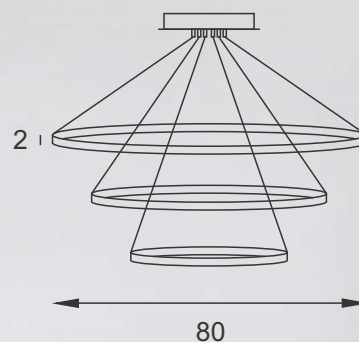

Anillo

Descrição - Pendente Anillo Triplo

- Material - Metal e castanhas de cristal
- Fluxo. - 14150 Lm
- LED - 108W
- Acab. - Dourado, Cobre, Prata e Ouro Rosê Preto Fosco

Anillo

Descrição - Pendente Anillo 200