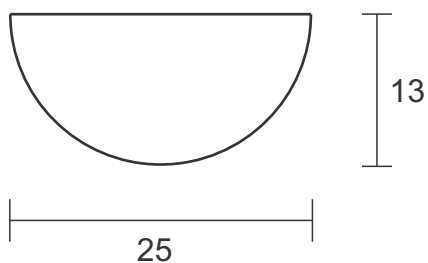

Plafon PLC 100.25

Descrição - Plafon PLC 100.25

- Material - Metal e castanhas de cristal
- Soq. - 02X G9
- Acab. - Dourado, Cobre, Prata e Ouro Rosê Preto Fosco