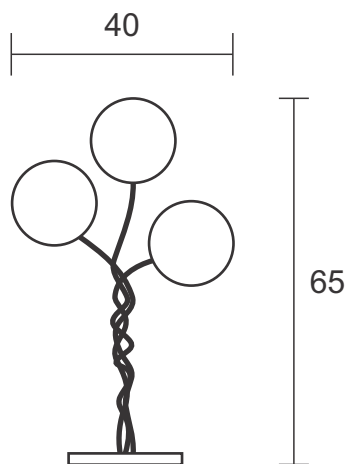

Luminária de Teto Íris

Descrição - Luminária de Teto Íris

- Material - Metal e castanhas de cristal
- Soq. - 03X G9
- Acab. - Dourado, Cobre, Prata e Ouro Rosê Preto Fosco

Luminária de Mesa Íris

Descrição - Luminária de Mesa Íris