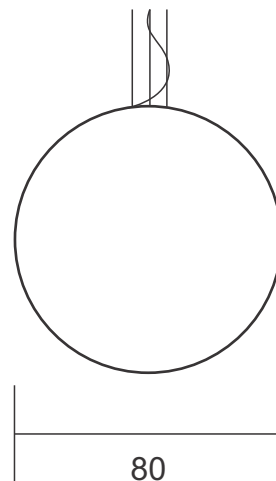

LAMP LUZ

Lampluz

Pendentes Bolinha

Descrição - Pendente PDC 100.20

Material - Metal e castanhas de cristal
Soq. - 01X G9
Acab. - Dourado, Cobre, Prata e Ouro Rosê
Preto Fosco

Descrição - Pendente PDC 100.10

Pendente PDC 100.60

Descrição - Pendente PDC 100.80

- Material - Metal e castanhas de cristal
- Soq. - 08X G9
- Acab. - Dourado, Cobre, Prata e Ouro Rosê Preto Fosco

Pendente PDC 100.40

Descrição - Pendente PDC 100.40