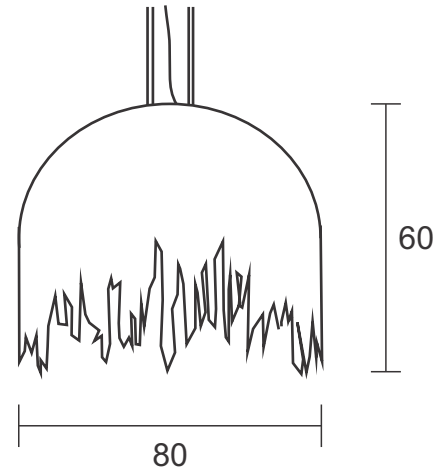

Pendente Salgueiro 80

Descrição - Pendente Salgueiro 80

- Material - Metal e castanhas de cristal
- Soq. - 12X G9
- Acab. - Dourado, Cobre, Prata e Ouro Rosê Preto Fosco