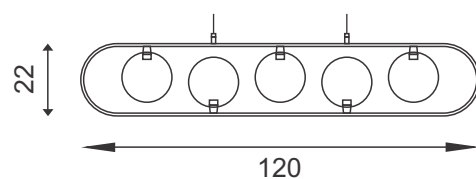

Descrição - Pendente Arco Íris Tre

Material - Metal e castanhas de cristal

Soq. - 03 X G9

Acab. - Dourado, Cobre, Prata e Ouro Rosê
Preto Fosco