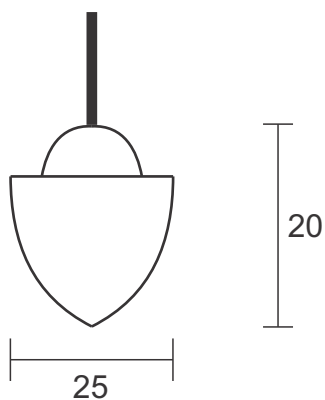

Pendente Estela Maior

Descrição - Pendente Estela Maior

- Material - Metal e castanhas de cristal
- Soq. - 01X G9
- Acab. - Dourado, Cobre, Prata e Ouro Rosê Preto Fosco