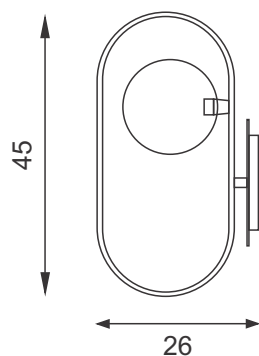

Descrição - Arandela Arco Íris

1. Material - Metal e castanhas de cristal
   Soq. - 01 X G9
   Acab. - Dourado, Cobre, Prata e Ouro Rosê Preto Fosco