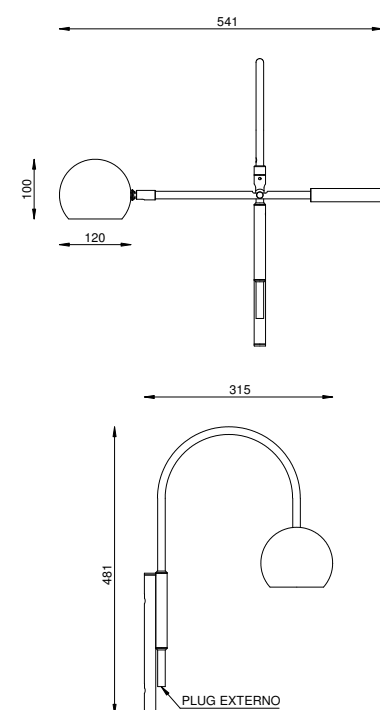

MÔNACO AR 151