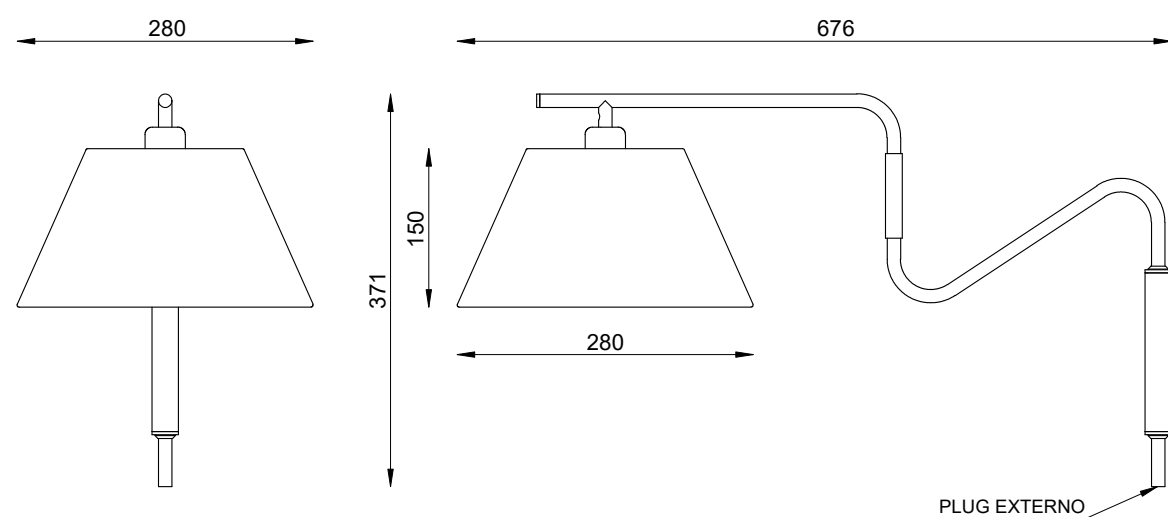

ARANDELAS

ARANDELA CILINDRO

DELICATO AR 162

ARTICULADA

COR
PRETO
CÚPULA OFF-WHITE

DIMENSÕES
L280 X P676 X A371

SOQUETE
1X E27

LÂMPADA
BOLINHA LED