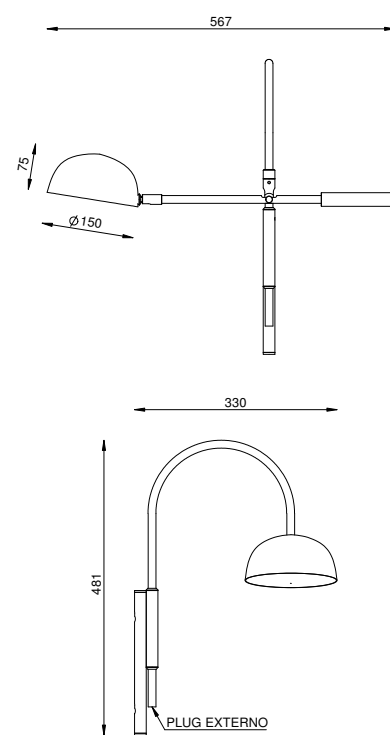

Padrão com *plug externo*

Padrão com *ligação direta*