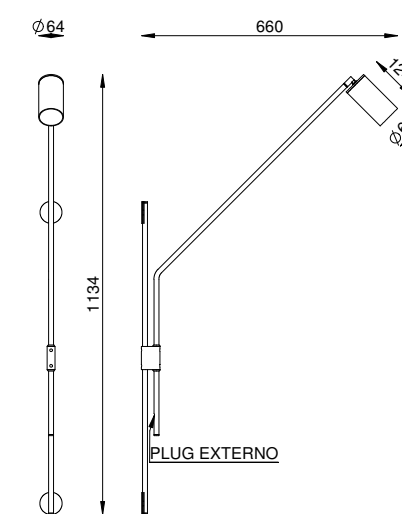

CILINDRO DE PAREDE CO 313 CO 313/LD

ARTICULADA

COR
GOLD

DIMENSÕES
L64 X P660 X A1134

SOQUETE
1X GU10

LÂMPADA
DICRÓICA LED

CILINDRO BASE MÁRMORE CO 317

ARTICULADA

COR
PRETO

DIMENSÕES
L150 X P636 X A1270

SOQUETE
1X GU10

LÂMPADA
DICRÓICA LED

Padrão com *plug externo*

Padrão com *ligação direta*