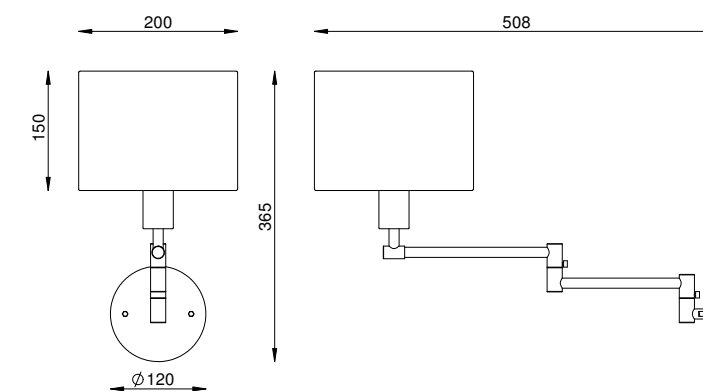

LÂMPADA
BOLINHA LED/BULBO LED

VICENZA AR 129

ARTICULADA

COR
OURO NOVO
CÚPULA OFF-WHITE

DIMENSÕES
L200 X P508 X A365

SOQUETE
1X E27

LÂMPADA
BULBO LED

ANDRIA AR 128 AR 128/LD