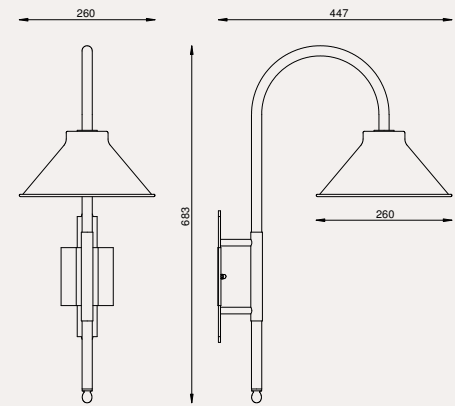

DIMENSÕES
FECHAMENTO EM VIDRO INCOLOR
NOS QUATRO LADOS

DIMENSÕES
L270 X P175 X A766

SOQUETE
2X E14

LÂMPADA
VELA LED

CESARE M J 008

PEÇA EM ALUMÍNIO

COR
GOLD

DIMENSÕES
FECHAMENTO EM VIDRO INCOLOR
NOS QUATRO LADOS

DIMENSÕES
L155 X P175 X A542

SOQUETE
1X E14

LÂMPADA
VELA LED

CÚPULA 26CM J 001/26

COR
MARROM

DIMENSÕES
L260 X P447 X A683

SOQUETE
1X E27

LÂMPADA
BULBO LED