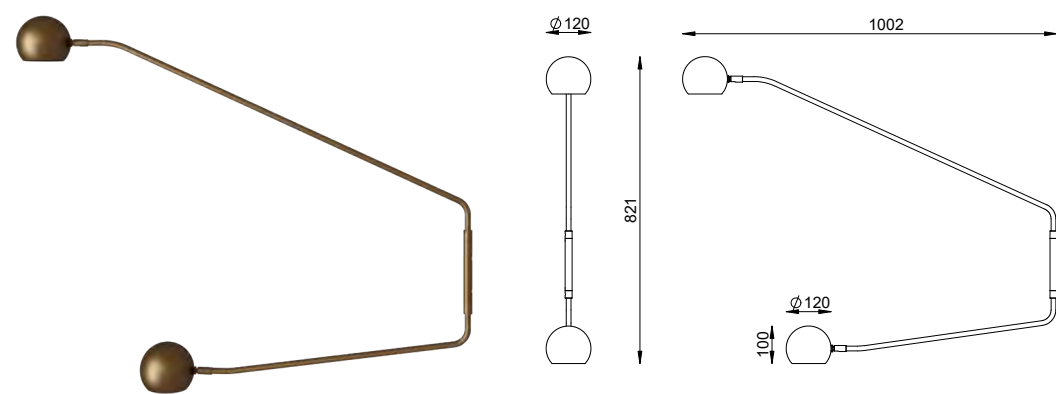

TAVOLA CÚPULA MOON

AR 178 AR 178/LD

ARTICULADA