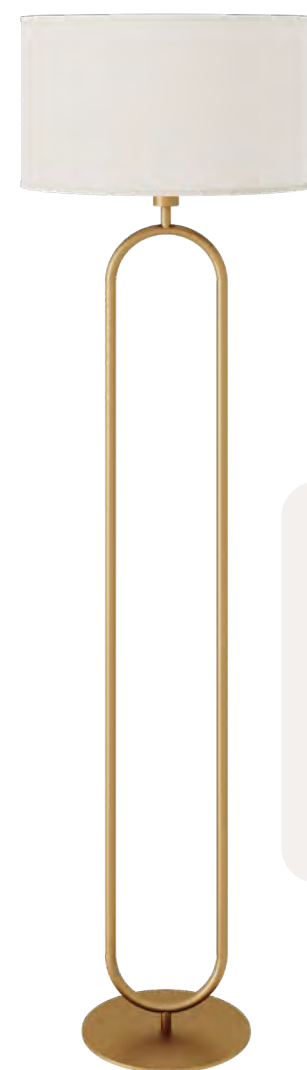

BIANCHI CO 326

COR
GOLD
CÚPULA OFF-WHITE

DIMENSÕES
D430 X A1504

SOQUETE
1X E27

LÂMPADA
BULBO LED