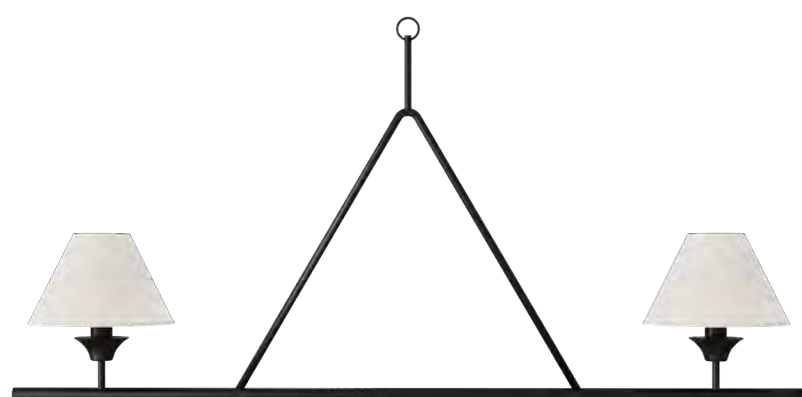

FARO*** PE 516

COR
PRETO
CÚPULA OFF-WHITE

DIMENSÕES
L1404 X P260 X A600

SOQUETE
2X E27

LÂMPADA
BULBO LED

(**) 80CM DE CORRENTE GROSSA

(***) TALA COM REGULAGEM (SUPORTE BARRA CHATA) DE 37 A 67CM