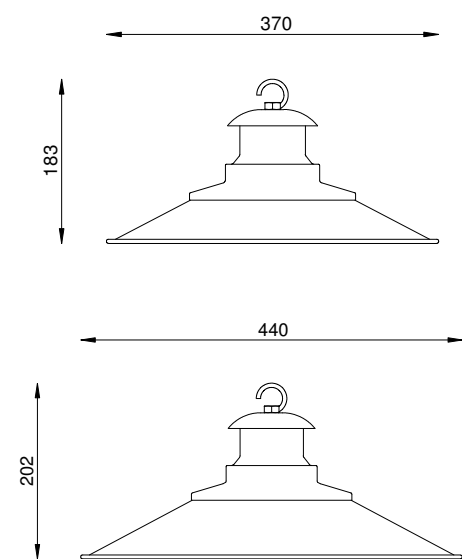

TRENTO****

31 CM PE 534/31 37 CM PE 534/37

COR
PRETO

DIMENSÕES
D310 X A328 /31
D370 X A363 /37

SOQUETE
1X E27

LÂMPADA
BULBO LED

CORES CABO TRANÇADO
BRANCO / CAPUCCINO / PRETO

ÚNICO MONTADO**

37 CM PE 508/37 44 CM PE 508/44

COR
OXIDADO

DIMENSÕES
D370 X A183 /37
D440 X A202 /44

SOQUETE
1X E27

LÂMPADA
BULBO LED/
BOLINHA LED

SIZIANO**** PE 533

COR
CORTEN

DIMENSÕES
D400 X A496

SOQUETE
1X E27

LÂMPADA
BULBO LED

CORES CABO TRANÇADO
BRANCO / CAPUCCINO / PRETO

(**) 80CM DE CORRENTE GROSSA
(****) CABO PP TRANÇADO