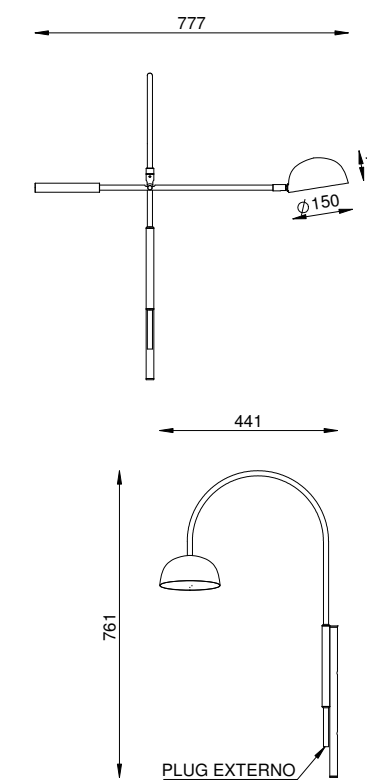

DIMENSÕES
L777 X P441 X A761

SOQUETE
1X G9

LÂMPADA
HALOPIN LED

☽ Padrão com *plug externo*

☽ Padrão com *ligação direta*

PARIGI CO 332

COR
COBRE

DIMENSÕES
D310 X A1240