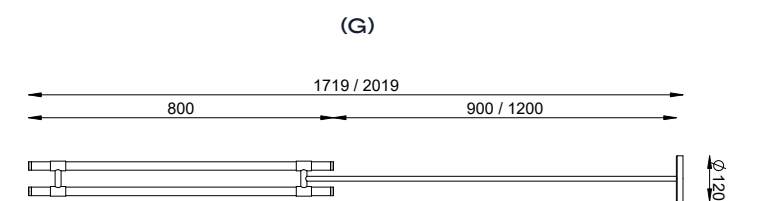

VITTORIO

M - HASTE DE 90 CM PE 521/90 M - HASTE DE 120 CM PE 521/120
G - HASTE DE 90 CM PE 522/90 G - HASTE DE 120 CM PE 522/120