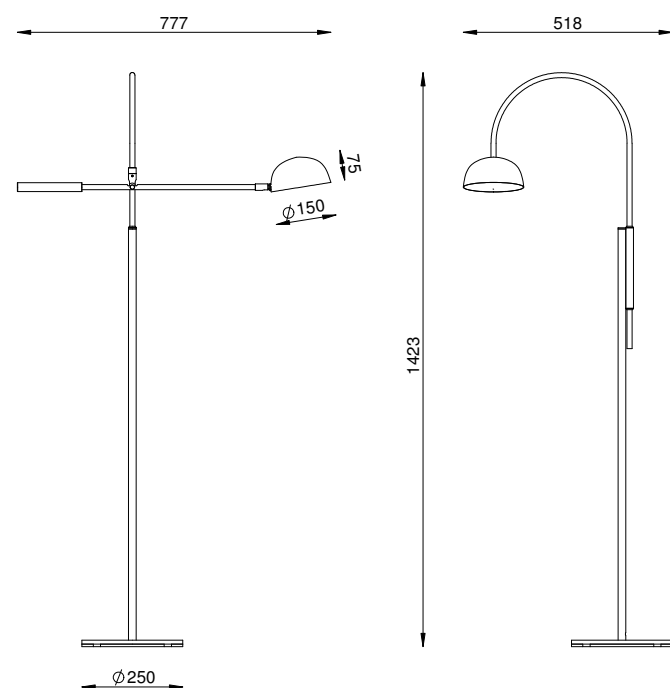

SOLAR CÚPULA BOWL CO 330

ARTICULADA

COR
GOLD

DIMENSÕES
L777 X P518 X A1423

SOQUETE
1X G9

LÂMPADA
HALOPIN LED

COLUNA SOLAR DE PAREDE CÚPULA BOWL

SOLAR DE PAREDE CÚPULA MOON ☽ CO 327 ☽ CO 327/LD