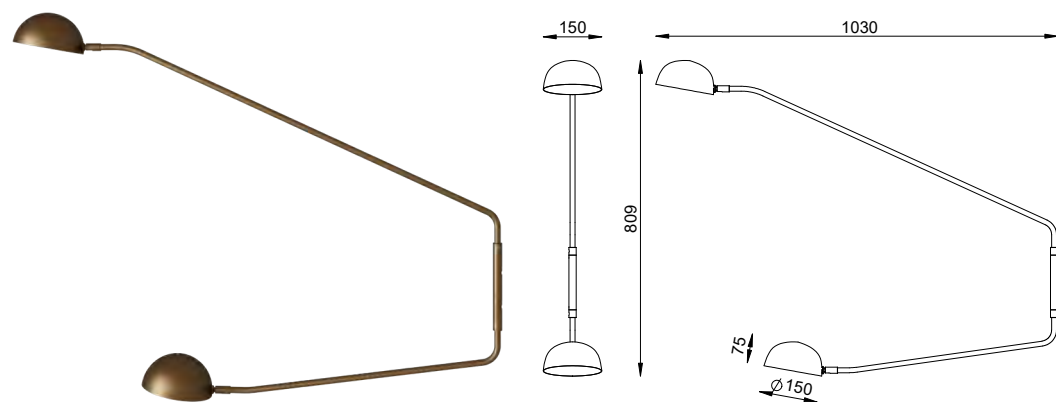

TAVOLA CÚPULA BOWL

AR 179 AR 179/LD

ARTICULADA

COR
OURO NOVO

DIMENSÕES
L150 X P1030 X A809

SOQUETE
2X G9

LÂMPADA
HALOPIN LED

Padrão com *plug externo*

Padrão com *ligação direta*