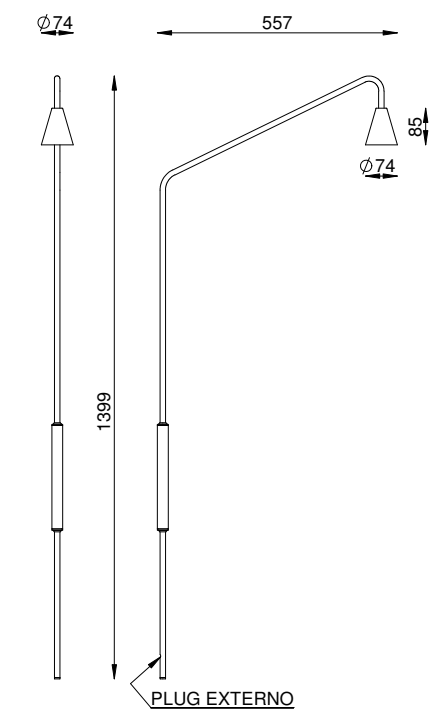

COR
GOLD

DIMENSÕES
L74 X P557 X A1399

SOQUETE
1X GU10

LÂMPADA
DICRÓICA LED