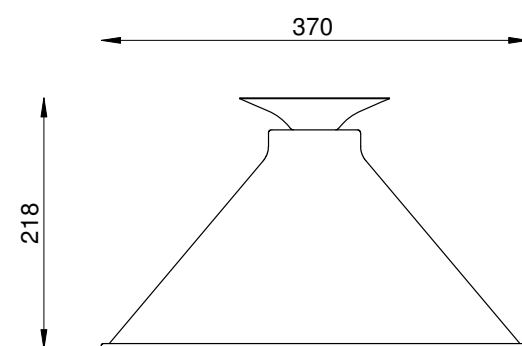

FOCO 31 CM PL 801/31

COR
BEGE
INTERNO GOLD

DIMENSÕES
D310 X A188

SOQUETE
1X E27

LÂMPADA
BULBO LED

FOCO 37 CM PL 801/37

COR
BEGE
INTERNO GOLD

DIMENSÕES
D370 X A218

SOQUETE
1X E27

LÂMPADA
BULBO LED

SCATOLA PL 803

COR
PRETO
CÚPULA OFF-WHITE

DIMENSÕES
L300 X P300 X A300

SOQUETE
1X E27

LÂMPADA
BULBO LED