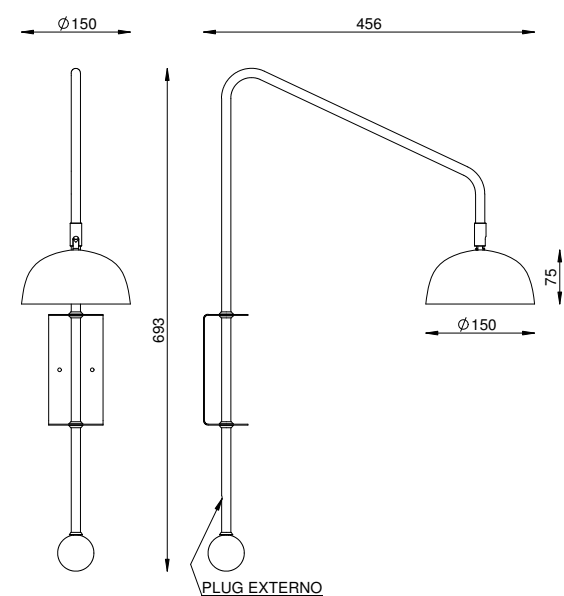

SAN VITO AR 158

COR
CORTEN

DIMENSÕES
L150 X P233 X A641

SOQUETE
1X E27

LÂMPADA
BOLINHA LED

TEODORO AR 145 AR 145/LD

ARTICULADA

COR
BRANCO

DIMENSÕES
L150 X P456 X A693

SOQUETE
1X G9

LÂMPADA
HALOPIN LED

Padrão com *plug externo*

Padrão com *ligação direta*

ARANDELA SAN VITO
IMAGEM MERAMENTE ILUSTRATIVA. ARANDELA NÃO INDICADA PARA ÁREA EXTERNA.