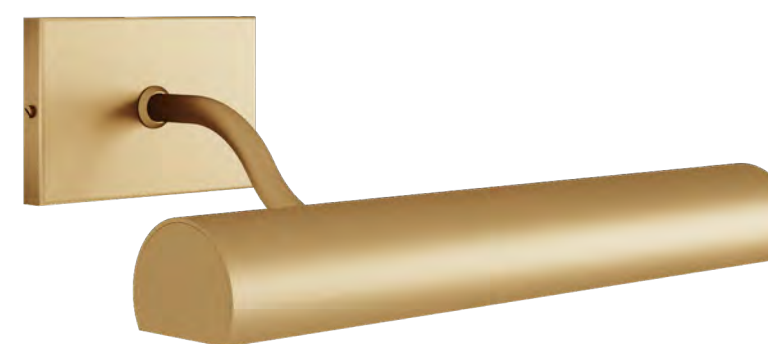

COR
GOLD

DIMENSÕES
L300 X P249 X A99

SOQUETE
2X G9

LÂMPADA
HALOPIN LED