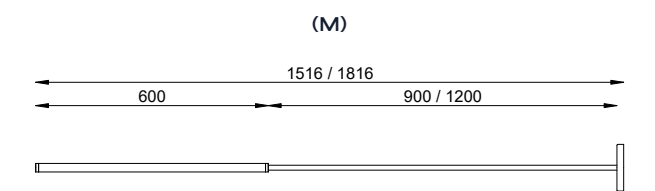

TEXTURA
DIAMANTADA

VITTORIO DUPLO

M - HASTE DE 90 CM PE 523/90 M - HASTE DE 120 CM PE 523/120
G - HASTE DE 90 CM PE 524/90 G - HASTE DE 120 CM PE 524/120

COR
GOLD

TEXTURA
DIAMANTADA

DIMENSÕES

D120 X A1519 523/90
D120 X A1819 523/120
D120 X A1719 524/90
D120 X A2019 524/120

SOQUETE
4X G9

LÂMPADA
HALOPIN LED

VITTORIO

M - HASTE DE 90 CM PE 521/90 M - HASTE DE 120 CM PE 521/120
G - HASTE DE 90 CM PE 522/90 G - HASTE DE 120 CM PE 522/120

TEXTURA
DIAMANTADA

COR
PRETO

TEXTURA
DIAMANTADA

DIMENSÕES

D120 X A1516 521/90
D120 X A1816 521/120
D120 X A1716 522/90
D120 X A2016 521/120

SOQUETE
1X G9

LÂMPADA
HALOPIN LED