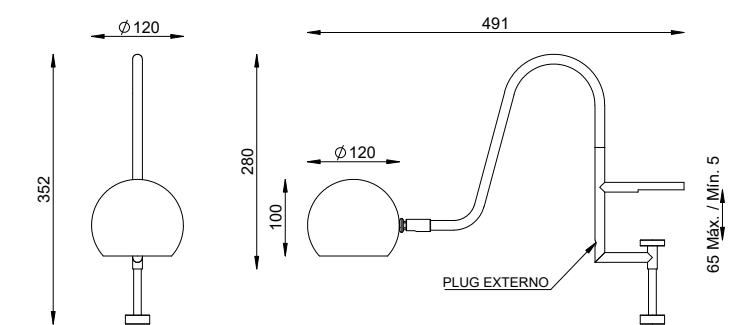

TAVOLA MINI AB 230

ARTICULADA

COR
GOLD

DETALHE
DIAMANTADO

DIMENSÕES
L120 X P491 X A352

SOQUETE
1X GU10

LÂMPADA
DICRÓICA LED