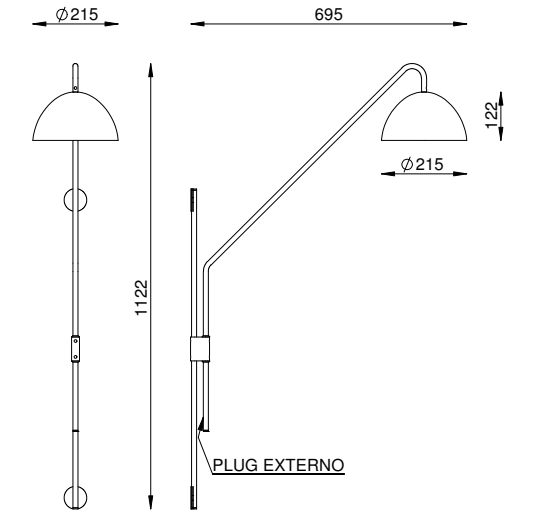

SOQUETE
1X E27

LÂMPADA
BULBO LED

ANDRIA DE PAREDE CO 310 CO 310/LD

ARTICULADA

COR
PRETO

DIMENSÕES
L215 X P695 X A1122

SOQUETE
1X E27

LÂMPADA
BOLINHA LED