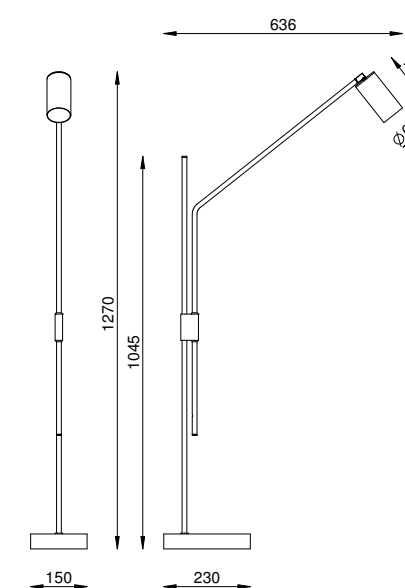

Padrão com *plug externo*

Padrão com *ligação direta*