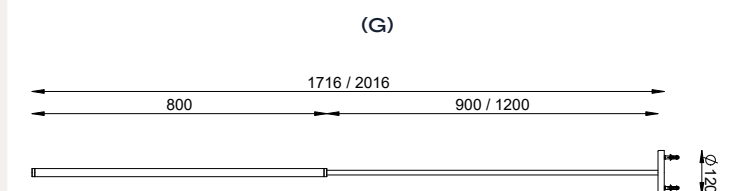

TEXTURA
DIAMANTADA

VITTORIO DUPLO

M - HASTE DE 90 CM PE 523/90 M - HASTE DE 120 CM PE 523/120
G - HASTE DE 90 CM PE 524/90 G - HASTE DE 120 CM PE 524/120

COR
GOLD

TEXTURA
DIAMANTADA

DIMENSÕES

D120 X A1519 523/90
D120 X A1819 523/120
D120 X A1719 524/90
D120 X A2019 524/120

SOQUETE
4X G9

LÂMPADA
HALOPIN LED

VITTORIO

M - HASTE DE 90 CM PE 521/90 M - HASTE DE 120 CM PE 521/120
G - HASTE DE 90 CM PE 522/90 G - HASTE DE 120 CM PE 522/120

TEXTURA
DIAMANTADA

COR
PRETO

TEXTURA
DIAMANTADA

DIMENSÕES

D120 X A1516 521/90
D120 X A1816 521/120
D120 X A1716 522/90
D120 X A2016 521/120

SOQUETE
1X G9

LÂMPADA
HALOPIN LED