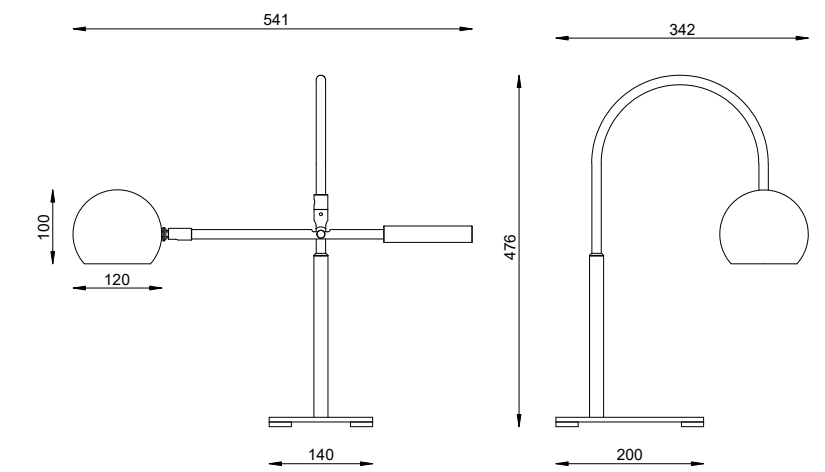

COR
GOLD

DIMENSÕES
L541 X P342 X A476

SOQUETE
1X GU10

LÂMPADA
DICRÓICA LED