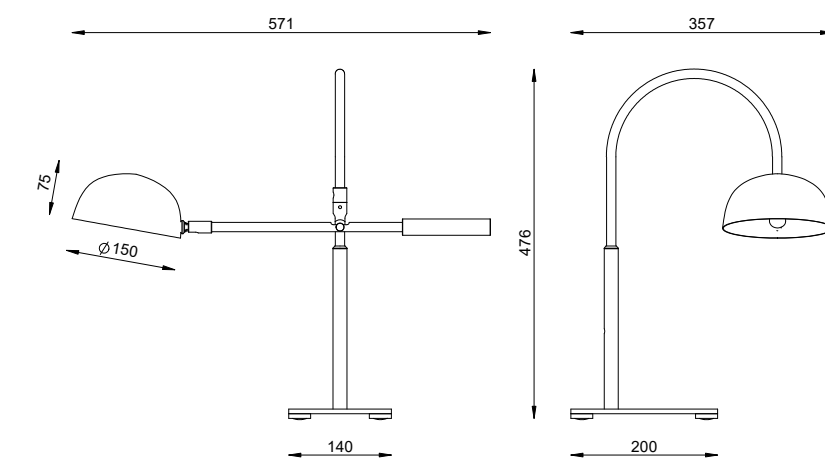

SOLAR CÚPULA BOWL AB 228

ARTICULADO

COR
GOLD

DIMENSÕES
L571 X P357 X A476

SOQUETE
1X G9

LÂMPADA
HALOPIN LED