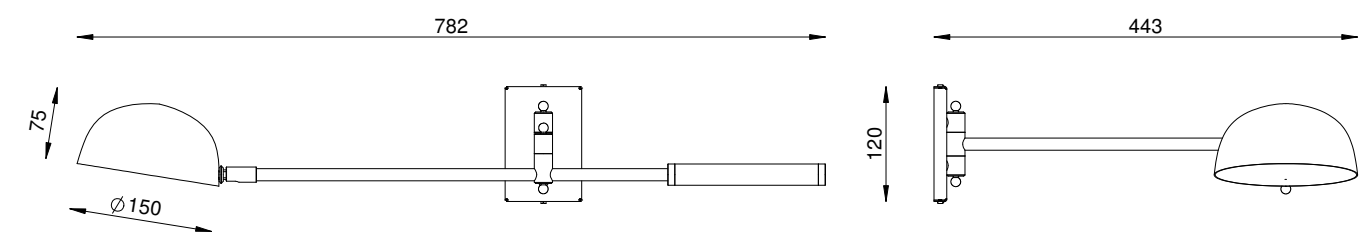

ASTRO CÚPULA BOWL AR 150

ARTICULADA

COR
PLATINUM

DIMENSÕES
L782 X P443 X A120

SOQUETE
1X G9

LÂMPADA
HALOPIN LED

SOTILLE AR 143

ARTICULADA