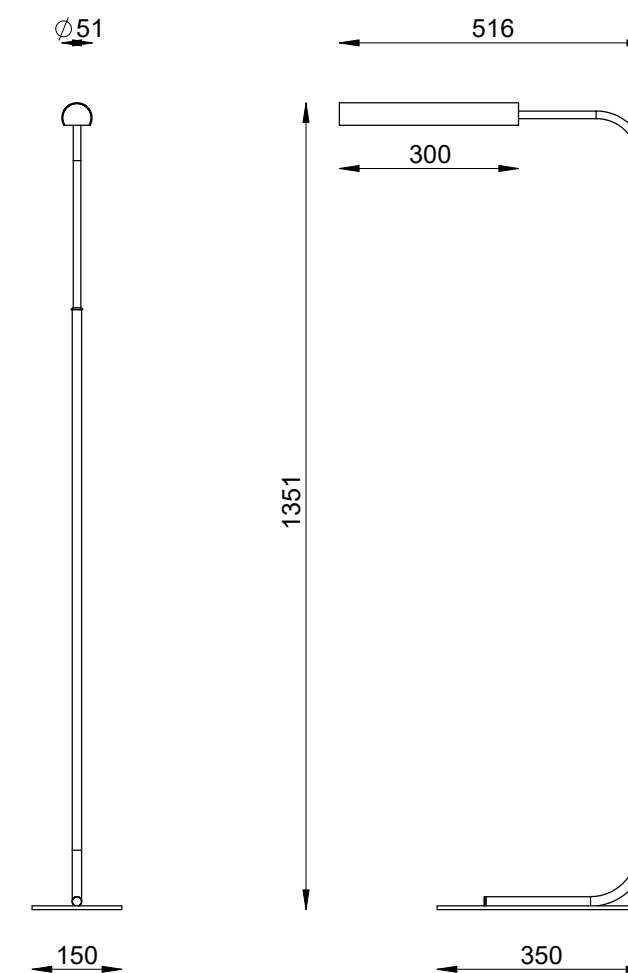

DELICATO CO 331

ARTICULADA

COR
PRETO
CÚPULA OFF-WHITE

DIMENSÕES
L335 X P676 X A1509

SOQUETE
1X E27

LÂMPADA
BULBO LED

LETTERE CO 332

ARTICULADA

COR
GOLD

DIMENSÕES
L150 X P516 X A1351

SOQUETE
2X G9

LÂMPADA
HALOPIN LED