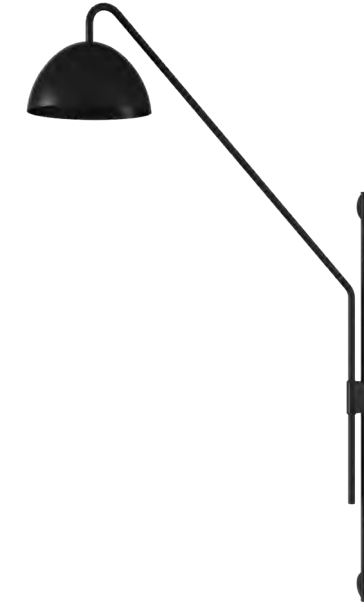

SOQUETE
1X E27

LÂMPADA
BULBO LED

ANDRIA DE PAREDE CO 310 CO 310/LD

ARTICULADA

COR
PRETO

DIMENSÕES
L215 X P695 X A1122

SOQUETE
1X E27

LÂMPADA
BOLINHA LED