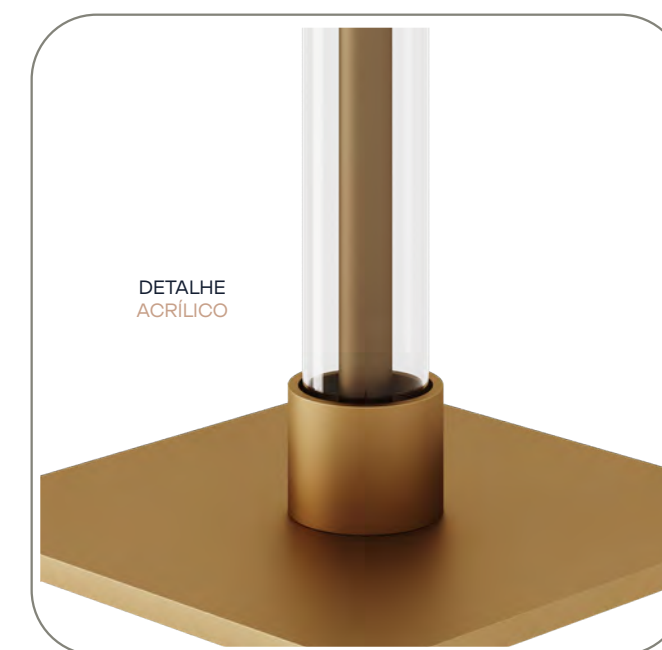

DETALHE
- CABO DE CARREGAMENTO INCLUSO;
- ACRÍLICO TRANSPARENTE;
- SEM FIO.

ABAJUR MARSELHA

CLÁSSICO
CONTEMPORÂNEO

ABAJURES

DELICATO AB 232

COR
GOLD
CÚPULA OFF-WHITE

DIMENSÕES
D280 X A470

SOQUETE
1X E27

LÂMPADA
BOLINHA LED

MASSIMO AB 233

COR
GOLD
CÚPULA OFF-WHITE

DETALHE
ACRÍLICO TRANSPARENTE

DIMENSÕES
D350 X A735

SOQUETE
1X E27

LÂMPADA
BULBO LED

PICCOLO AB 229

COR
GOLD
CÚPULA OFF-WHITE

TEXTURA
DIAMANTADA

DIMENSÕES
D120 X A226

SOQUETE
1X G9

LÂMPADA
HALOPIN LED

PALOMA AB 234

COR
GOLD
CÚPULA OFF-WHITE

DIMENSÕES
L375 X P205 X A748

SOQUETE
1X E27

LÂMPADA
BULBO LED

TAVOLA MINI AB 230

ARTICULADA

COR
GOLD

DETALHE
DIAMANTADO

DIMENSÕES
L120 X P491 X A352

SOQUETE
1X GU10