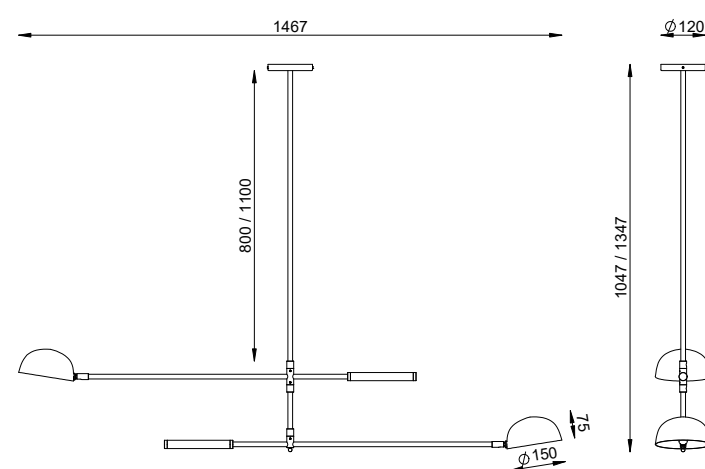

ARTICULADO

COR
PLATINUM

DIMENSÕES
L749 X P120 X A1130

SOQUETE
1X GU10

LÂMPADA
DICRÓICA LED

ASTRO DUPLO CÚPULA BOWL

HASTE DE 80 CM PE 529/80 HASTE DE 110 CM PE 529/110

ARTICULADO