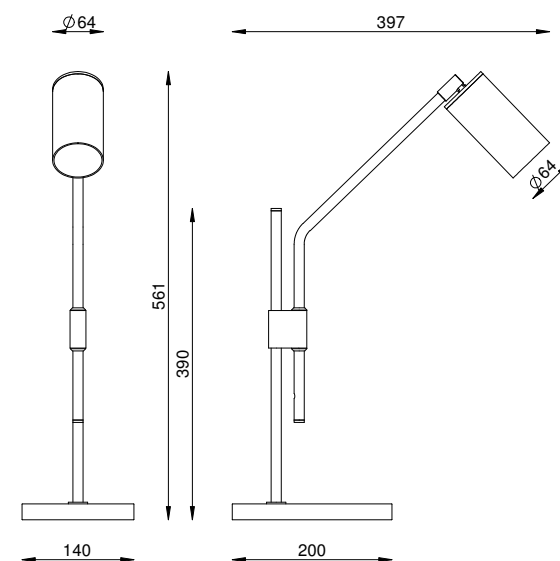

NERANO AB 220

COR
PRETO

DETALHE
VIDRO LEITOSO

DIMENSÕES
D118 X A159

SOQUETE
1X G9

LÂMPADA
HALOPIN LED

ABAJUR CILINDRO BASE MÁRMORE

CILINDRO BASE MÁRMORE AB 212

ARTICULADO

COR
GOLD

DIMENSÕES
L140 X P397 X A561

SOQUETE
1X GU10

LÂMPADA
DICRÓICA LED

MARINO BASE METAL AB 216

COR
PRETO
CÚPULA OFF-WHITE

DIMENSÕES
L300 X P150 X A613