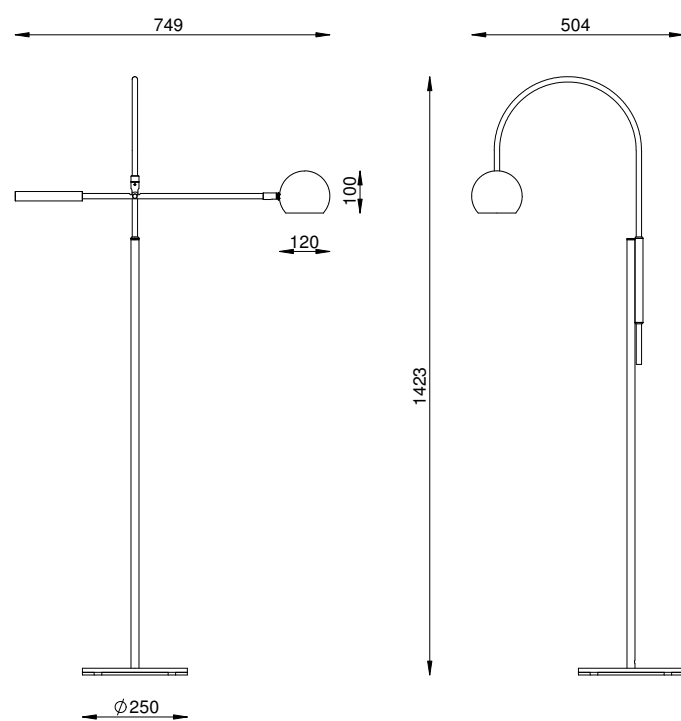

SOQUETE
1X GU10

LÂMPADA
DICRÓICA LED

SOLAR CÚPULA MOON CO 329

ARTICULADA

COR
GOLD

DIMENSÕES
L749 X P504 X A1423

SOQUETE
1X GU10

LÂMPADA
DICRÓICA LED