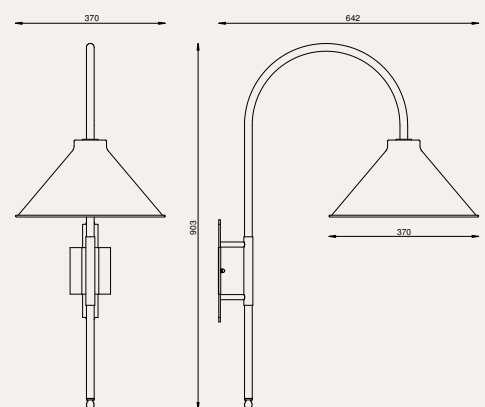

DIMENSÕES
L155 X P175 X A542

SOQUETE
1X E14

LÂMPADA
VELA LED

CÚPULA 26CM J 001/26

COR
MARROM

DIMENSÕES
L260 X P447 X A683

SOQUETE
1X E27

LÂMPADA
BULBO LED

CÚPULA 31CM J 001/31

COR
MARROM

DIMENSÕES
L310 X P473 X A683

SOQUETE
1X E27

LÂMPADA
BULBO LED

CÚPULA 37CM J 001/37

COR
MARROM

DIMENSÕES
L370 X P642 X A903

SOQUETE
1X E27

LÂMPADA
BULBO LED

CÚPULA 26CM J 002/26

COR
CORTEN

DIMENSÕES
L260 X P447 X A513

SOQUETE
1X E27

LÂMPADA
BULBO LED

CÚPULA 31CM J 002/31