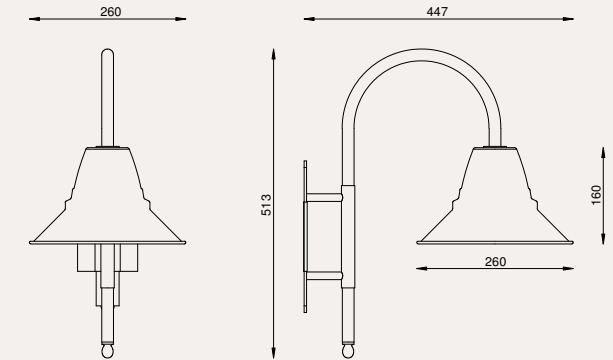

DIMENSÕES
L155 X P175 X A542

SOQUETE
1X E14

LÂMPADA
VELA LED

CÚPULA 26CM J 001/26

COR
MARROM

DIMENSÕES
L260 X P447 X A683

SOQUETE
1X E27

LÂMPADA
BULBO LED

CÚPULA 31CM J 001/31

COR
MARROM

DIMENSÕES
L310 X P473 X A683

SOQUETE
1X E27

LÂMPADA
BULBO LED

CÚPULA 37CM J 001/37

COR
MARROM

DIMENSÕES
L370 X P642 X A903

SOQUETE
1X E27

LÂMPADA
BULBO LED

CÚPULA 26CM J 002/26

COR
CORTEN

DIMENSÕES
L260 X P447 X A513

SOQUETE
1X E27

LÂMPADA
BULBO LED

CÚPULA 31CM J 002/31