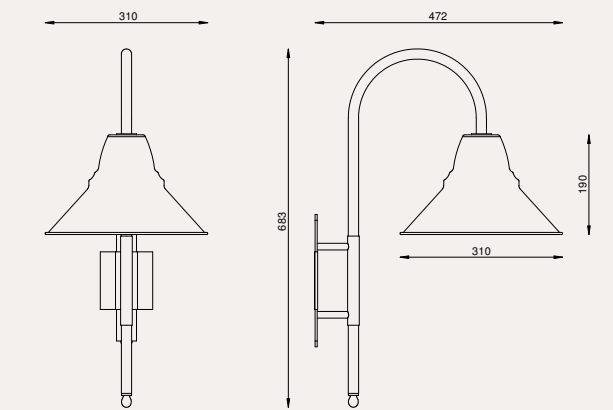

CÚPULA 31CM J 001/31

COR
MARROM

DIMENSÕES
L310 X P473 X A683

SOQUETE
1X E27

LÂMPADA
BULBO LED

CÚPULA 37CM J 001/37

COR
MARROM

DIMENSÕES
L370 X P642 X A903

SOQUETE
1X E27

LÂMPADA
BULBO LED

CÚPULA 26CM J 002/26

COR
CORTEN

DIMENSÕES
L260 X P447 X A513

SOQUETE
1X E27

LÂMPADA
BULBO LED

CÚPULA 31CM J 002/31

COR
CORTEN

DIMENSÕES
L310 X P472 X A683

SOQUETE
1X E27

LÂMPADA
BULBO LED

MINI J 004/26

CÚPULA 26CM

COR
GOLD

DIMENSÕES
L260 X P310 X A273