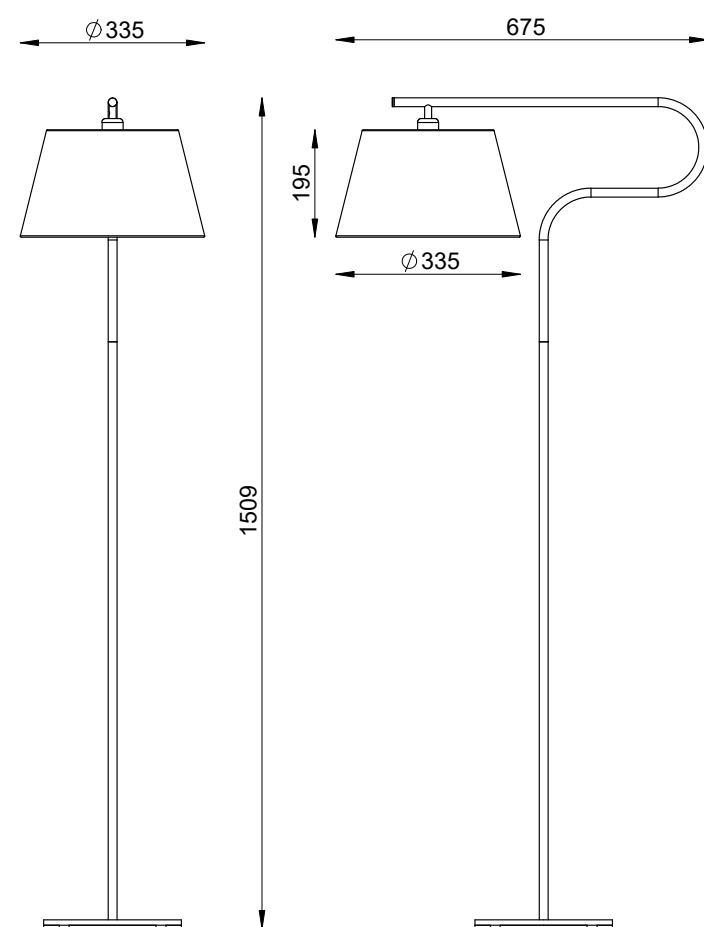

DELICATO CO 331

ARTICULADA

COR
PRETO
CÚPULA OFF-WHITE

DIMENSÕES
L335 X P676 X A1509

SOQUETE
1X E27

LÂMPADA
BULBO LED

LETTERE CO 332

ARTICULADA

COR
GOLD

DIMENSÕES
L150 X P516 X A1351

SOQUETE
2X G9

LÂMPADA
HALOPIN LED