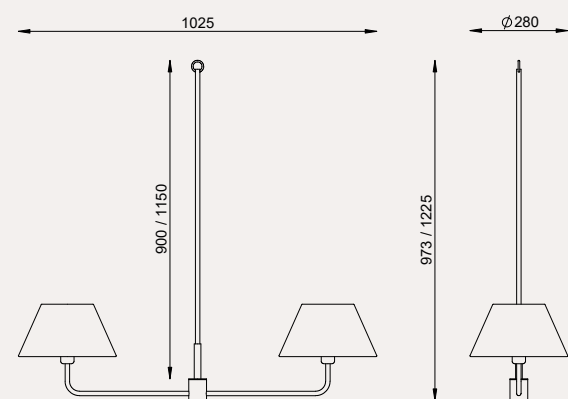

TEXTURA
DIAMANTADA

(**) 80CM DE CORRENTE GROSSA

DELICATO DUPLO

HASTE DE 115CM PE 537/115 HASTE DE 90CM PE 537/90

COR
GOLD
CÚPULA OFF-WHITE

DIMENSÕES
L1025 X P 280 X A973 **90CM**
L1025 X P 280 X A1223 **115CM**