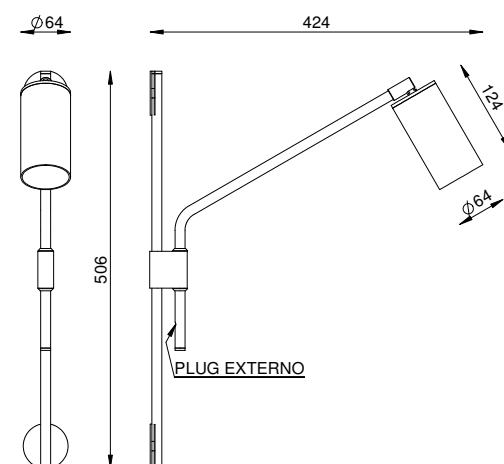

COR
PRETO

DIMENSÕES
L64 X P424 X A506

SOQUETE
1X GU10

LÂMPADA
DICRÓICA LED