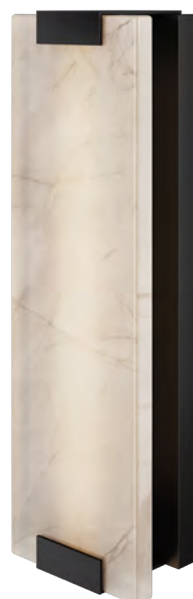

MARMO AR 146

COR
PRETO

DETALHE
QUARTZITO TRANSLÚCIDO

DIMENSÕES
L150 X P103 X A476

SOQUETE
LED INTEGRADO

LÂMPADA
POTÊNCIA 9,6W
TEMPERATURA DE COR 2700K
1104lm
IRC>80

INGLESA AR 140

COR
PRETO