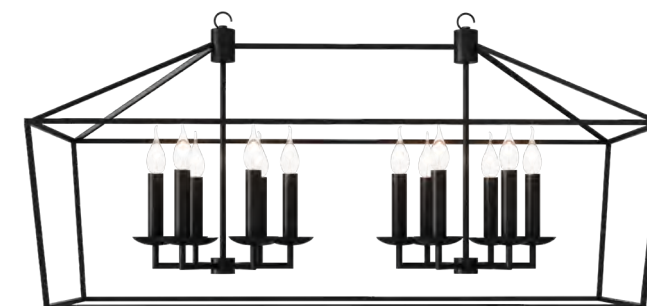

COR
PRETO

DIMENSÕES
L1245 X P440 X A618

SOQUETE
12X E14

LÂMPADA
VELA LED

(*) 50CM DE CORRENTE FINA
(**) 80CM DE CORRENTE GROSSA