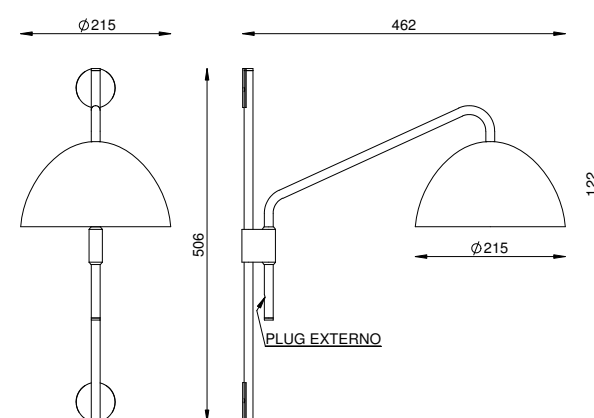

ARTICULADA

COR
PRETO

DIMENSÕES
L215 X P462 X A506

SOQUETE
1X E27

LÂMPADA
BOLINHA LED

CILINDRO AR 127 AR 127/LD

ARTICULADA

COR
PRETO