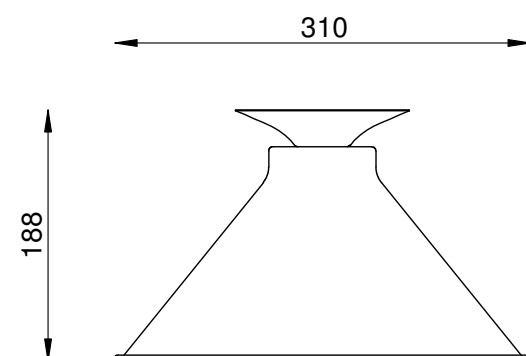

FOCO 31 CM PL 801/31

COR
BEGE
INTERNO GOLD

DIMENSÕES
D310 X A188

SOQUETE
1X E27

LÂMPADA
BULBO LED

FOCO 37 CM PL 801/37

COR
BEGE
INTERNO GOLD

DIMENSÕES
D370 X A218

SOQUETE
1X E27

LÂMPADA
BULBO LED

SCATOLA PL 803

COR
PRETO
CÚPULA OFF-WHITE

DIMENSÕES
L300 X P300 X A300

SOQUETE
1X E27

LÂMPADA
BULBO LED