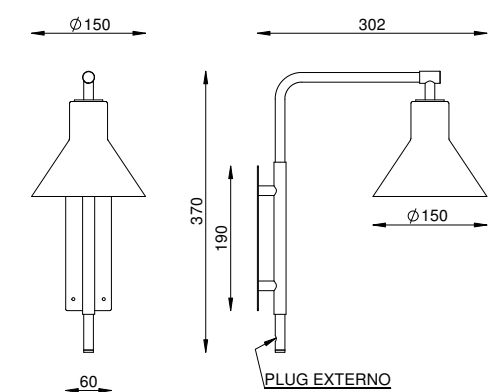

COR
CORTEN

DIMENSÕES
L150 X P302 X A370

SOQUETE
1X E27

LÂMPADA
BOLINHA LED