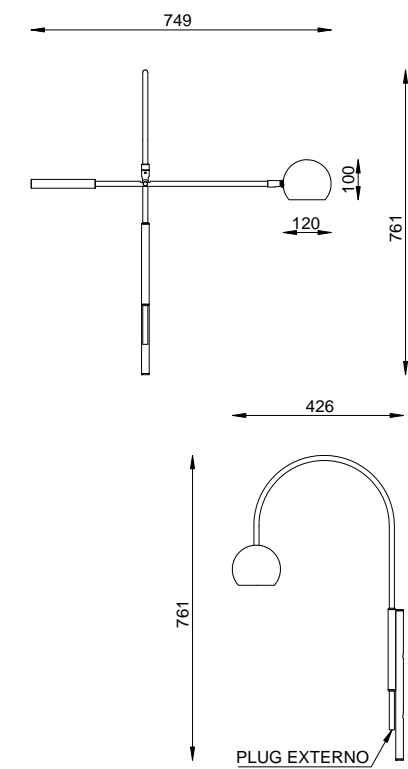

SOLAR DE PAREDE CÚPULA BOWL ☽ CO 328 ☽ CO 328/LD

ARTICULADA