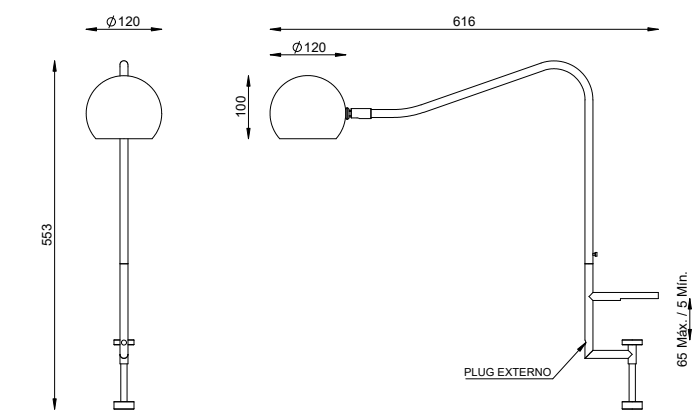

 Padrão com *plug externo*

ZOLDO AB 235

COR
GOLD
CÚPULA OFF-WHITE

DIMENSÕES
D340 X A802

SOQUETE
1X E27

LÂMPADA
BOLINHA LED

ZOLDO DIAMANTADO AB 236

COR
GOLD
CÚPULA OFF-WHITE