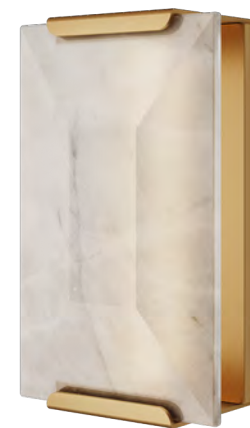

COR
GOLD

DETALHE
QUARTZITO TRANSLÚCIDO

DIMENSÕES
L160 X P108 X A257

SOQUETE
LED INTEGRADO

LÂMPADA
POTÊNCIA 5,0W
TEMPERATURA DE COR 2700K
579lm
IRC>80