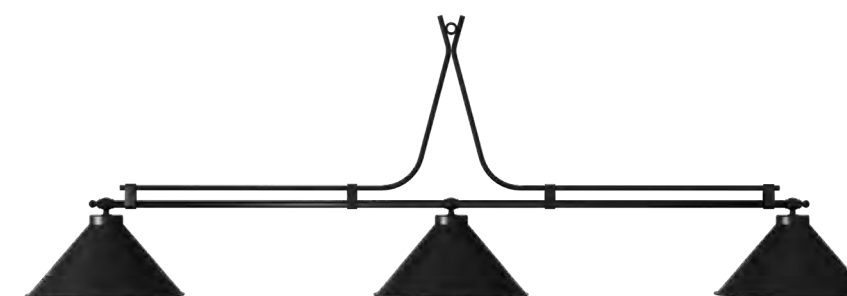

ATLÂNTICO*** PE 602/37

(2,00M - 3 CÚPULAS 37CM)

COR
PRETO

DIMENSÕES
L2070 X P310 X A669

SOQUETE
3X E27

LÂMPADA
BULBO LED

(***) TALA COM REGULAGEM (SUPORTE BARRA CHATA) DE 37 A 67CM