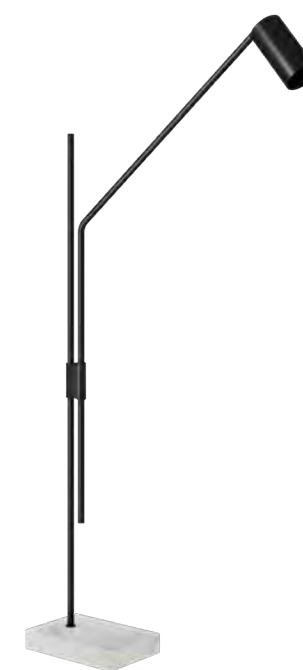

CILINDRO DE PAREDE CO 313 CO 313/LD

ARTICULADA

COR
GOLD

DIMENSÕES
L64 X P660 X A1134

SOQUETE
1X GU10

LÂMPADA
DICRÓICA LED

CILINDRO BASE MÁRMORE CO 317

ARTICULADA