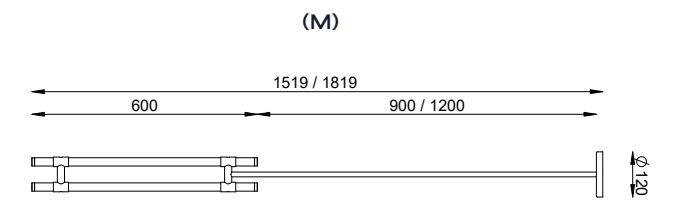

VITTORIO

M - HASTE DE 90 CM PE 521/90 M - HASTE DE 120 CM PE 521/120
G - HASTE DE 90 CM PE 522/90 G - HASTE DE 120 CM PE 522/120