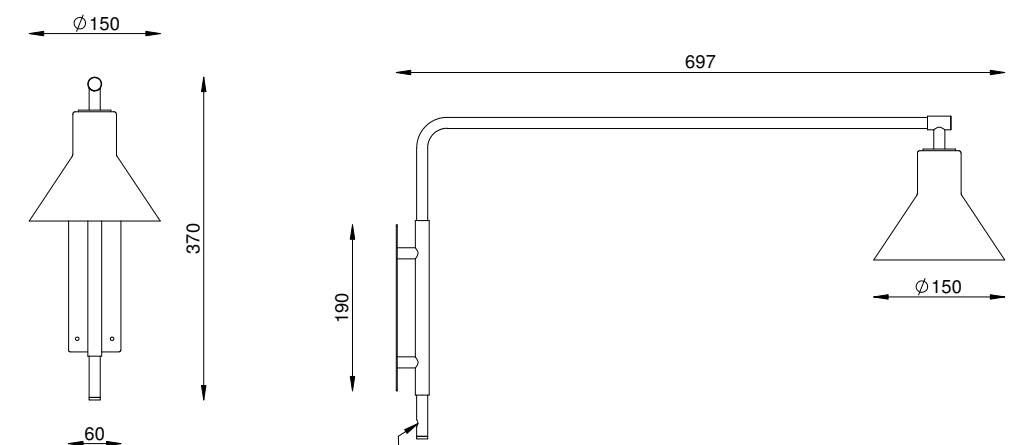

SOQUETE
1X E27

LÂMPADA
BOLINHA LED

TEDESCA G AR 126/G

ARTICULADA

COR
PRETO

DIMENSÕES
L150 X P697 X A370

SOQUETE
1X E27

LÂMPADA
BOLINHA LED