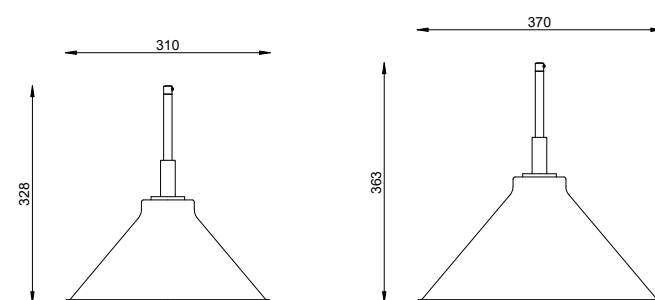

COR
PRETO

DIMENSÕES
D310 X A328 /31
D370 X A363 /37

SOQUETE
1X E27

LÂMPADA
BULBO LED

CORES CABO TRANÇADO
BRANCO / CAPUCCINO / PRETO

PENDENTE SIZIANO****