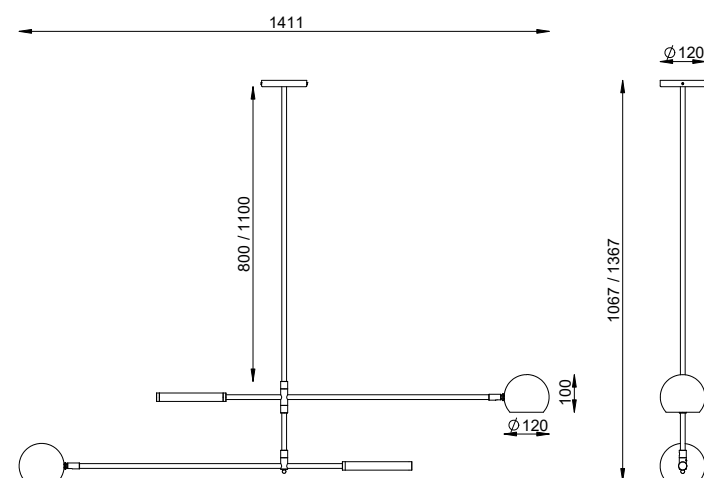

ASTRO DUPLO CÚPULA MOON

HASTE DE 80 CM PE 528/80 HASTE DE 110 CM PE 528/110

ARTICULADO

COR
OURO NOVO

DIMENSÕES
L1411 X P120 X A1067 /80
L1411 X P120 X A1367 /110

SOQUETE
2X GU10

LÂMPADA
DICRÓICA LED

SOLAR CÚPULA MOON PE 525