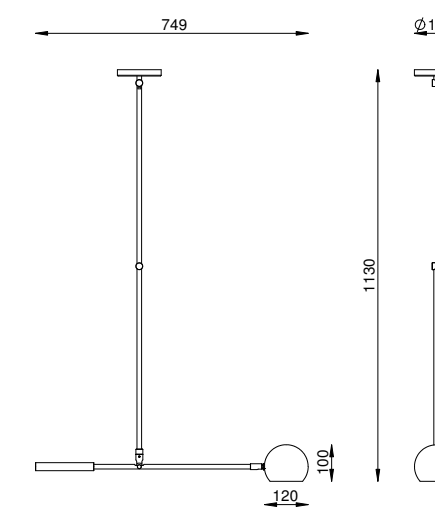

ARTICULADO

COR
PLATINUM

DIMENSÕES
L749 X P120 X A1130

SOQUETE
1X GU10

LÂMPADA
DICRÓICA LED

ASTRO DUPLO CÚPULA BOWL

HASTE DE 80 CM PE 529/80 HASTE DE 110 CM PE 529/110

ARTICULADO