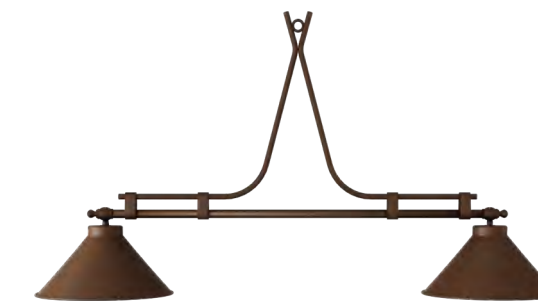

ATLÂNTICO*** PE 601/31

(1,20M - 2 CÚPULAS 31CM)

COR
MARROM

DIMENSÕES
L1215 X P310 X A669

SOQUETE
2X E27

LÂMPADA
BULBO LED