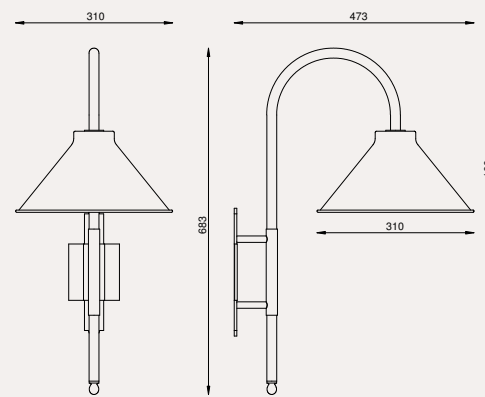

DIMENSÕES
FECHAMENTO EM VIDRO INCOLOR
NOS QUATRO LADOS

DIMENSÕES
L270 X P175 X A766

SOQUETE
2X E14

LÂMPADA
VELA LED

CESARE M J 008

PEÇA EM ALUMÍNIO

COR
GOLD

DIMENSÕES
FECHAMENTO EM VIDRO INCOLOR
NOS QUATRO LADOS

DIMENSÕES
L155 X P175 X A542

SOQUETE
1X E14

LÂMPADA
VELA LED

CÚPULA 26CM J 001/26

COR
MARROM

DIMENSÕES
L260 X P447 X A683

SOQUETE
1X E27

LÂMPADA
BULBO LED

CÚPULA 31CM J 001/31

COR
MARROM

DIMENSÕES
L310 X P473 X A683

SOQUETE
1X E27

LÂMPADA
BULBO LED

CÚPULA 37CM J 001/37

COR
MARROM

DIMENSÕES
L370 X P642 X A903