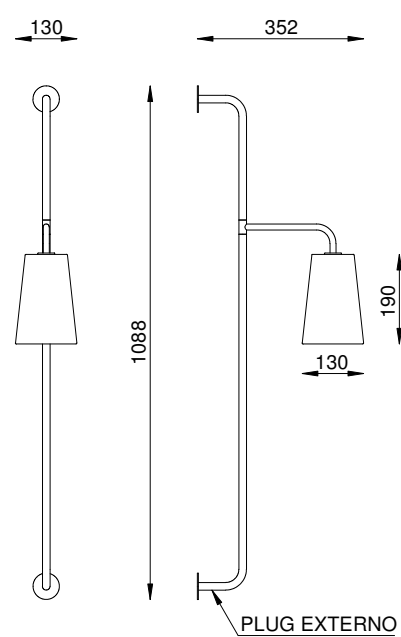

PARIGI CO 332

COR
COBRE

DIMENSÕES
D310 X A1240

SOQUETE
2X G9

LÂMPADA
HALOPIN LED

LAZIO CO 323 CO 323/LD

COR
GOLD

CÚPULA OFF-WHITE

DIMENSÕES
L300 X P216 X A1106

SOQUETE
1X E27

LÂMPADA
BULBO LED

CAPRI CO 307

ARTICULADA

COR
OURO NOVO

CÚPULA OFF-WHITE

DIMENSÕES
L380 X P565 X A1622

SOQUETE
1X E27

LÂMPADA
BULBO LED

CONI DE PAREDE CO 320 CO 320/LD

ARTICULADO

COR
OURO NOVO

CÚPULA OFF-WHITE

DIMENSÕES
L130 X P352 X A1088

SOQUETE
1X E27

LÂMPADA
BULBO LED

RIVIERA CO 304

COR
PRETO

CÚPULA OFF-WHITE

DIMENSÕES
D400 X A1683

SOQUETE
1X E27

LÂMPADA
BULBO LED

Padrão com *plug externo*

Padrão com *ligação direta*