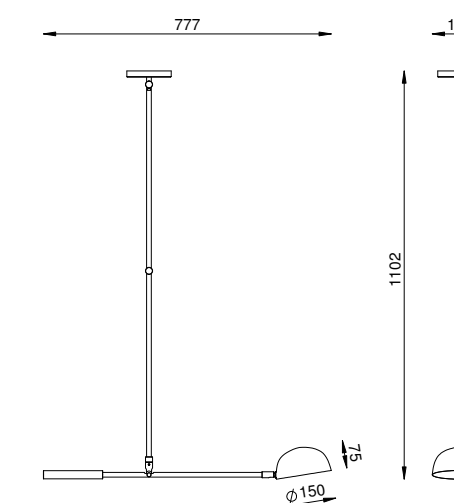

COR
PLATINUM

DIMENSÕES
L777 X P150 X A1102

SOQUETE
1X G9

LÂMPADA
HALOPIN LED