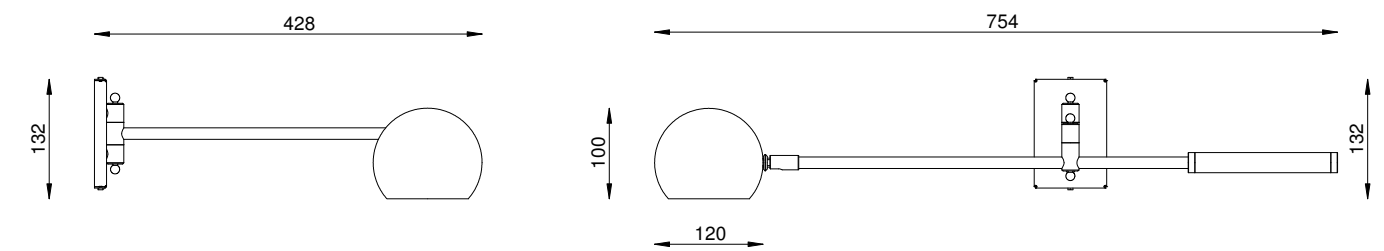

ASTRO CÚPULA MOON AR 149

ARTICULADA

COR
PLATINUM

DIMENSÕES
L754 X P428 X A131

SOQUETE
1X GU10

LÂMPADA
DICRÓICA LED