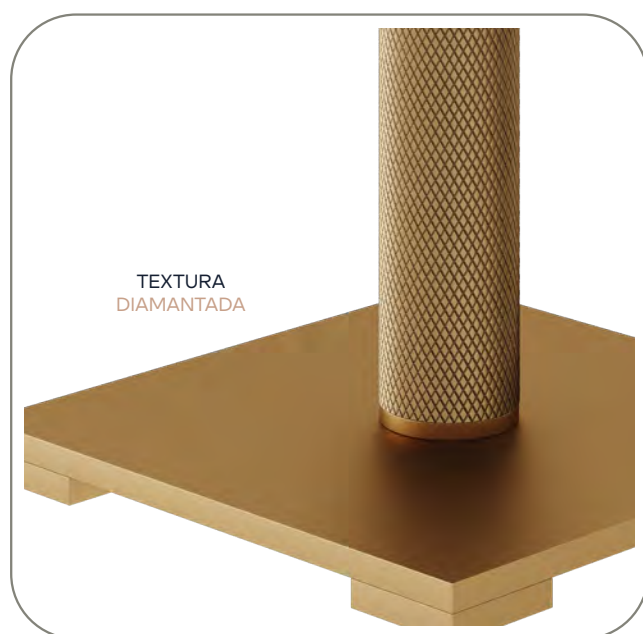

COR
GOLD
CÚPULA OFF-WHITE

TEXTURA
DIAMANTADA

DIMENSÕES
D340 X A802

SOQUETE
1X E27

LÂMPADA
BOLINHA LED