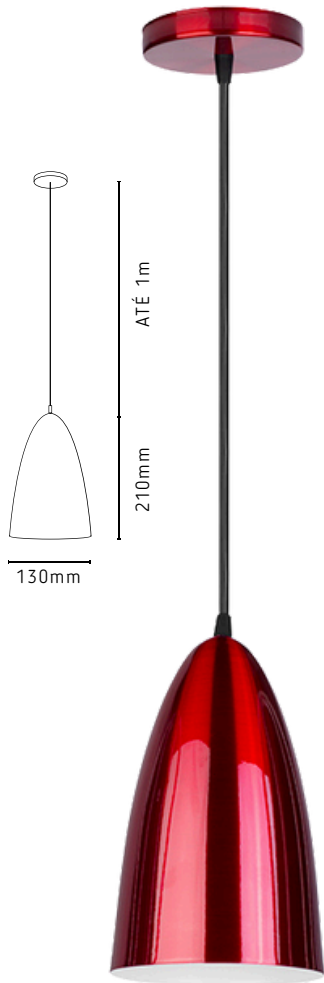

PENDENTES DETROIT

PD131/CJ
Detroit Cereja
1L E27