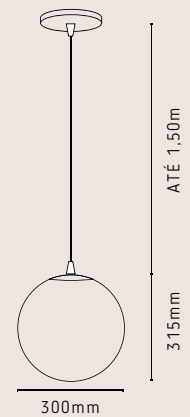

PD2188/1PT
Catar 30cm Preto
Transparente
1L E27

PENDENTES CATAR

PD2188/6PT
Catar Preto
Transparente
6L E27

240mm
200mm - Altura do fio 1,50m
250mm - Altura do fio 2,00m
300mm - Altura do fio 2,50m

PD2188/3PT
Catar Preto
Transparente
3L E27

420mm
200mm - Altura do fio 2,00m
250mm - Altura do fio 2,50m
300mm - Altura do fio 3,00m

PENDENTES CATAR

PD2188/3DRCHAB Catar
Dourado Champanhe
Âmbar 3L E27

PD2188/6DRCHAB Catar
Dourado Champanhe
Âmbar 6L E27