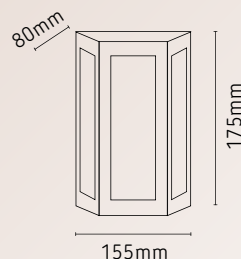

AR112/PT
Denver Preta
01 E27

Material Alumínio
Lâmpada 01 A60 12W LED (máx.)