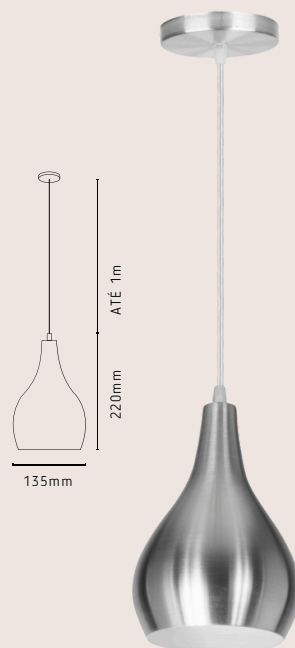

PD385/PT
Bahrein Preto
1L E27
(FIO CRISTAL)

PD385/FE
Bahrein
Fendi 1L E27

PENDENTES NEPAL

PD120/CO
Nepal Cobreado
1L E27
(FIO CRISTAL)

PD120/PT
Nepal Preto
1L E27
(FIO CRISTAL)

PD120/LX
Nepal Lixado
1L E27
(FIO CRISTAL)