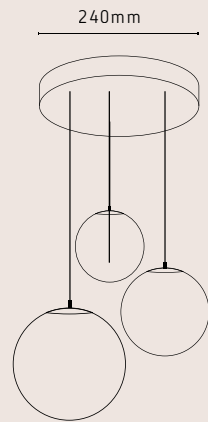

PD2188/1PT
Catar 30cm Preto
Transparente
1L E27

PENDENTES CATAR

PD2188/6PT
Catar Preto
Transparente
6L E27

240mm
200mm - Altura do fio 1,50m
250mm - Altura do fio 2,00m
300mm - Altura do fio 2,50m

PD2188/3PT
Catar Preto
Transparente
3L E27