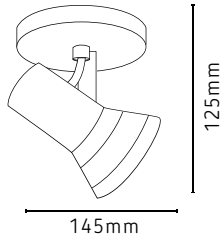

**SP1725/2 Aletado
Branco c/ Preto 2L E27**

**SP1732/1 Aletado
Preto 1L E27**

**SP1732/2 Aletado
Preto 2L E27**

SPOTS CORNETA

SP1848/1
Corneta Branco
1L E27

SP1848/2
Corneta Branco
2L E27

SP1855/2
Corneta Preto
2L E27