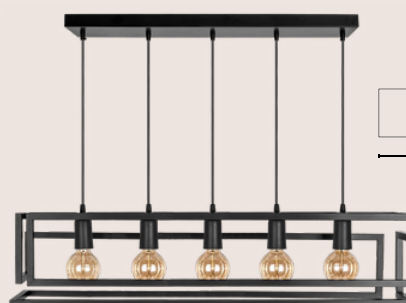

PD181/5PT
Konin Cobre
5L E27