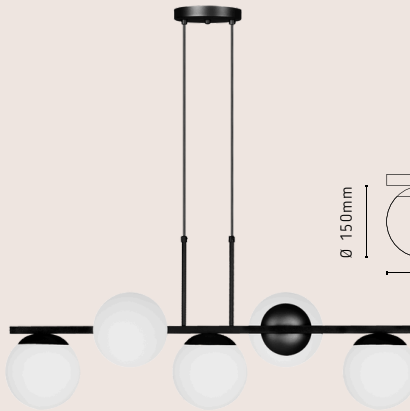

PD157/5PT
Hanover Preto
5L E27