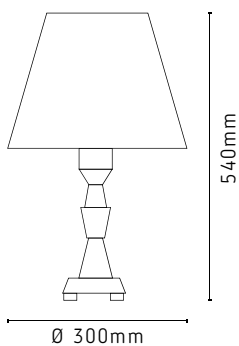

ABAJURES CRISTAL

AB604/MD
Fuji Médio
1L E27