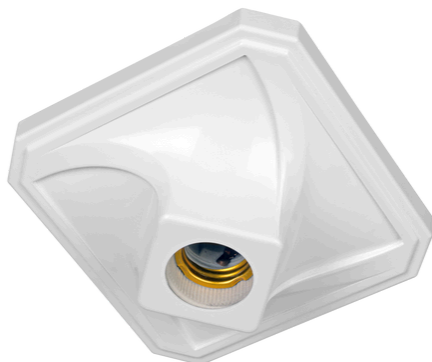

PLAFONIERS PL16

PL16/BRQD
Polipropileno Injetado
Soquete Porcelana
E27 Branco 100W
Quadrado