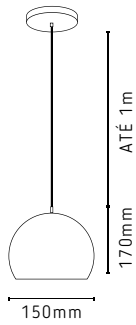

PL126/24W Medelin Dourado /
Acrílico Cristal LED 3000K

BIVOLT

PL126/30W Medelin Dourado /
Acrílico Cristal LED 3000K

BIVOLT

Tempo de Garantia: 1 Ano

VIDRO

PENDENTE LONDRES

PD195/1
Londres Preto
1L E27