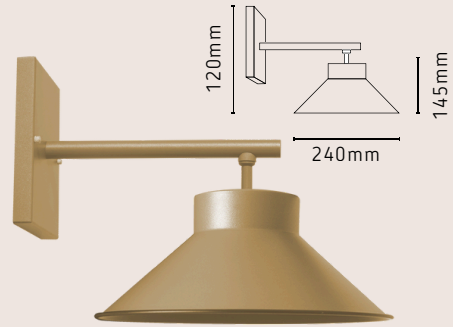

PENDENTE ASTANA

PD2191/9PTFO
Astana Preto
Fosco 9L E27

200mm - Altura do fio 2,00m
250mm - Altura do fio 2,50m
300mm - Altura do fio 3,00m

ALUMÍNIO

ARANDELAS RIAD

AR123/IPQFE
Riad Fendi E27

AR123/IPQDRCH
Riad Dourado
Champagne E27