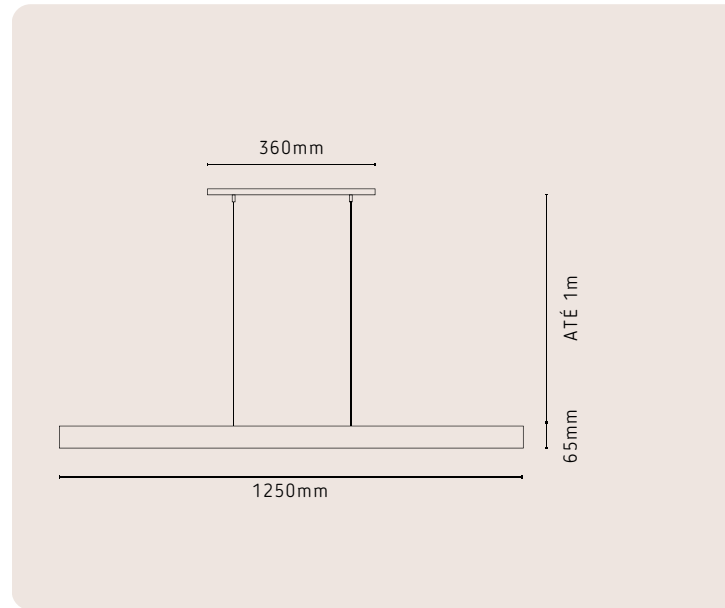

PENDENTES VISION

**PD624/2BR Office
Vision Branco
2L G13**

**PD624/2PT Office
Vision Preto
2L G13**