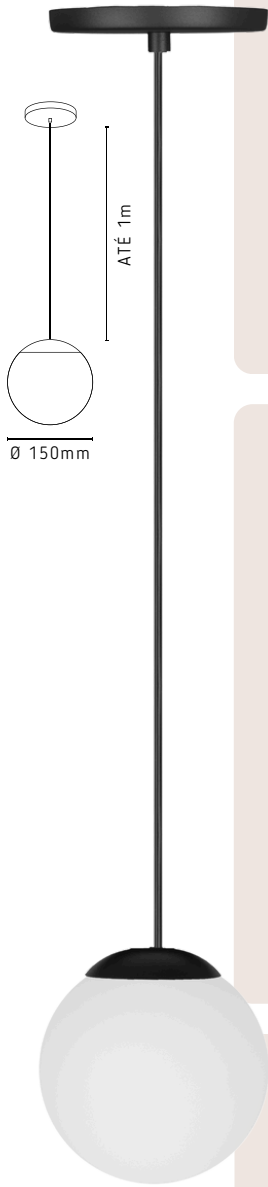

PL126/24W Medelin Dourado /
Acrílico Cristal LED 3000K

BIVOLT

PL126/30W Medelin Dourado /
Acrílico Cristal LED 3000K

BIVOLT

Tempo de Garantia: 1 Ano

VIDRO

PENDENTE LONDRES

PD195/1
Londres Preto
1L E27

PD195/3
Londres Preto
3L E27

PENDENTE BAGDÁ

PD158/PT
Bagdá Preto
1L E27

PENDENTES HANOVER

PD157/1PT
Hanover Preto
1L E27

CORES
DISPONÍVEIS:

PD157/3PT
Hanover Preto
3L E27

PD157/5PT
Hanover Preto
5L E27