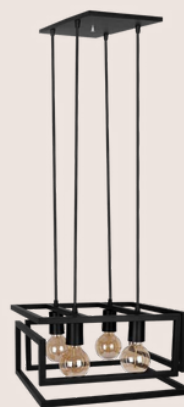

PD181/4PT
Konin Preto
4L E27