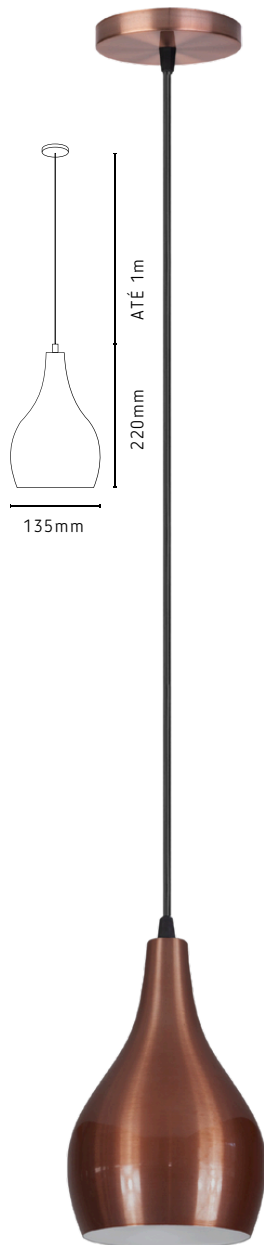

PENDENTES NEPAL

PD120/CO
Nepal Cobreado
1L E27
(FIO CRISTAL)