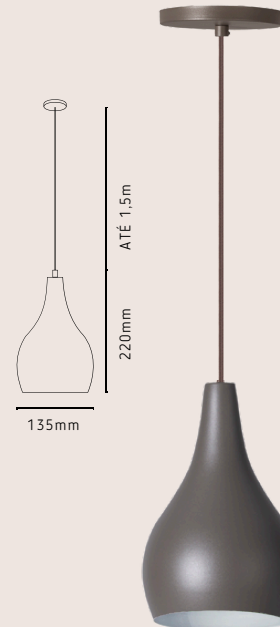

PD120/DRCH
Nepal Dourado
Champagne
1L E27

PD120/FE
Nepal Fendi
1L E27