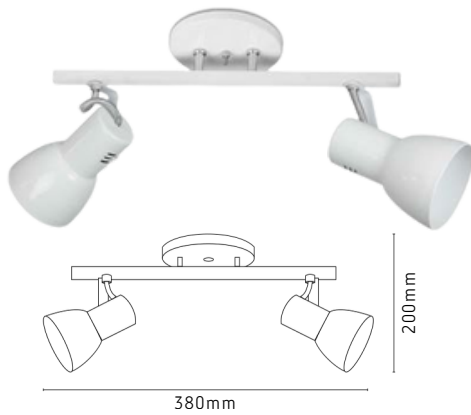

**SP1920/2T
Cone Trilho
Branco 2L E27**