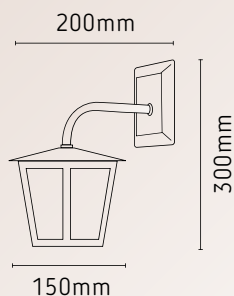

ARI18/PTQD
Kansas Preta
01 E27

Material Aço Fosfatizado
Lâmpada 01 A60 12W LED (máx.)