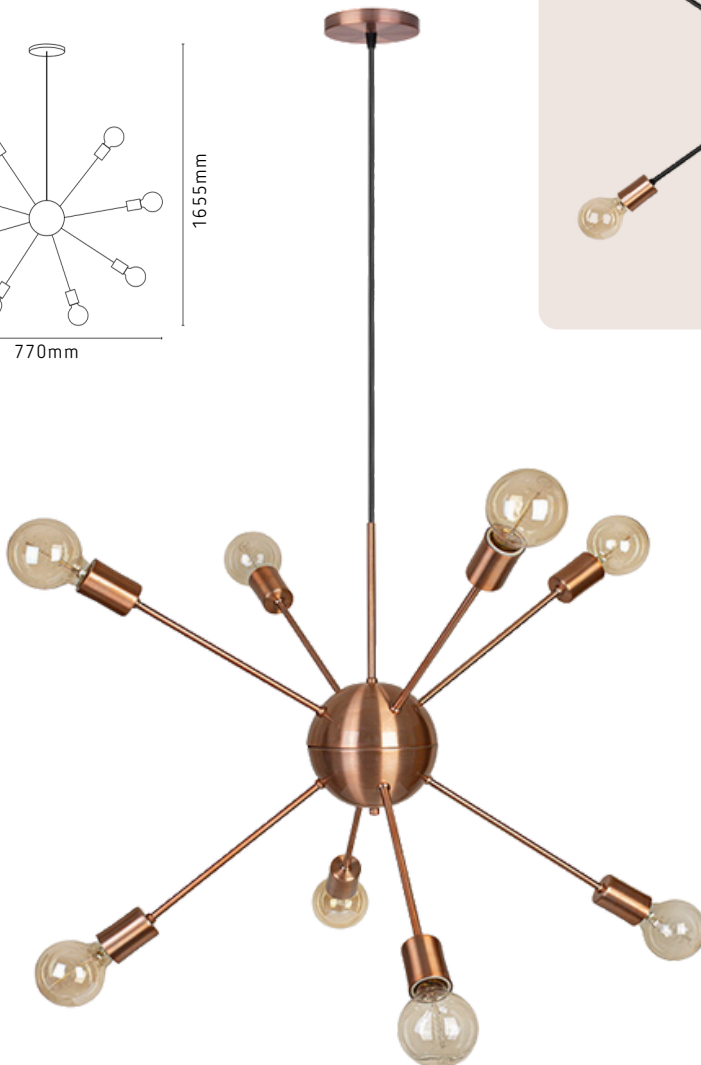

PD119/5CO
Florence Cobre
5L E27

PD119/5PTCO
Florence Preto
c/ Cobre 5L E27

PENDENTES TOGO

PD110/8CO
Togo Cobre
8L E27

PD110/8PT_CO
Togo Preto c/
Cobre 8L E27

PENDENTES BAHREIN

PD385/DRCH Bahrein
Dourado Champanhe
1L E27