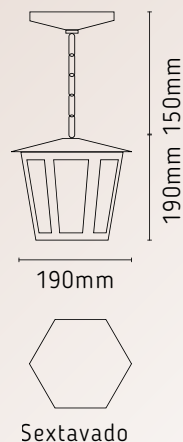

PD117/PT
Nevada Preto
01 E27

Material Aço Fosfatizado
Lâmpada 01 A60 12W LED (máx.)