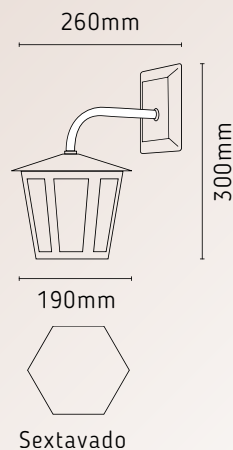

AR117/PT
Nevada Preta
01 E27

Material Aço Fosfatizado
Lâmpada 01 A60 12W LED (máx.)