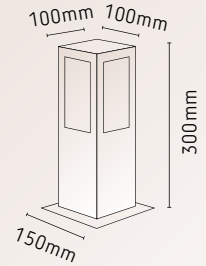

BA130/PTDF
Denver Preto
01 E27

Material Alumínio
Lâmpada 01 A60 12W LED (máx.)