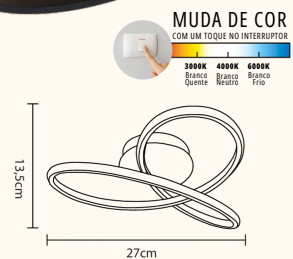

PLAFON SALEM

PLAFON
SALEM GOLD
D27CM 20W
PL115/GD

PLAFON
SALEM WHITE
D27CM 20W
PL115/WH

PLAFON
SALEM BLACK
D27CM 20W
PL115/BK

Fluxo Luminoso: 1600 lúmens
Temperatura de Cor: 3000K | 4000K | 6000K
Potência: 20W
Material: Alumínio + Aço carbono + PVC
Medida: ø27xA13,5cm
Garantia: 1 Ano