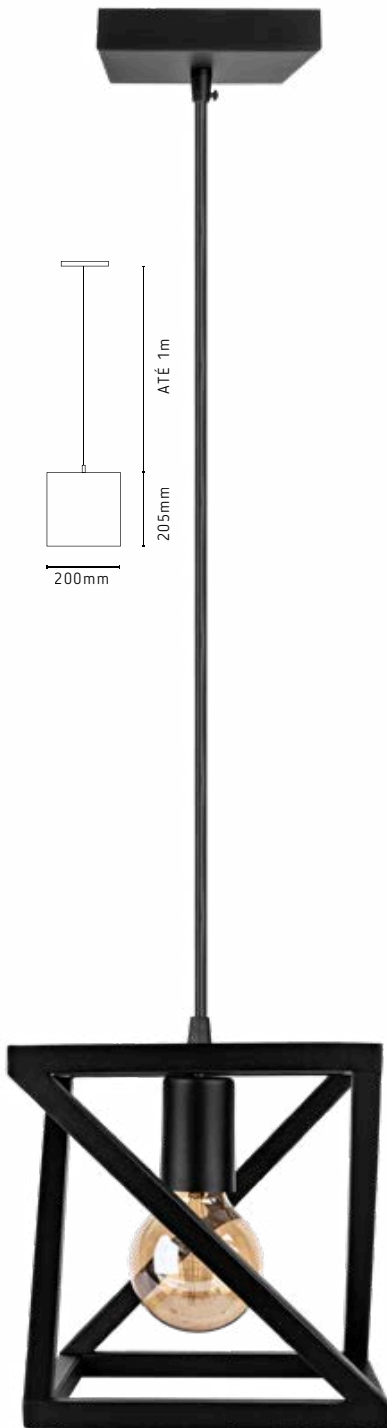

PENDENTES KONIN

PD181/CO
Konin Cobre
1L E27

CORES
DISPONÍVEIS:

PD181/3TRCO
Konin Cobre
3L E27

PD181/4CO
Konin Cobre
4L E27

PD181/5CO
Konin Preto
5L E27

PENDENTES KONIN

PD181/PT
Konin Preto
1L E27

CORES
DISPONÍVEIS:

PD181/3TRPT
Konin Preto
3L E27

PD181/4PT
Konin Preto
4L E27

PD181/5PT
Konin Cobre
5L E27

PENDENTES ZENIN

PD184/PT
Zenin Preto
1L E27

PD184/2PT
Zenin Preto
2L E27

PD184/3PT
Zenin Preto
3L E27

PD184/5PT
Zenin Preto
5L E27

ARAMADOS

PENDENTES MUMBAI

PD180/CO
Mumbai Cobre
1L E27

CORES
DISPONÍVEIS:

PD180/3CO
Mumbai Cobre
3L E27

PD180/PT
Mumbai Preto
1L E27

PD180/3PT
Mumbai Preto
3L E27