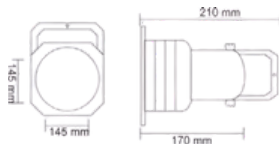

PL150/CJ Turquia
Cereja 1L E27

PL150/BC Turquia
Branco 1L E27

PL150/CO Turquia
Cobreado 1L E27

PROJETOR

SPOTS PROJETOR

SP1947/38
Projektor Preto
Micro Par38

SP1947/20
Projektor Preto
Micro Par20

SP1947/30
Projektor Preto
Micro Par30