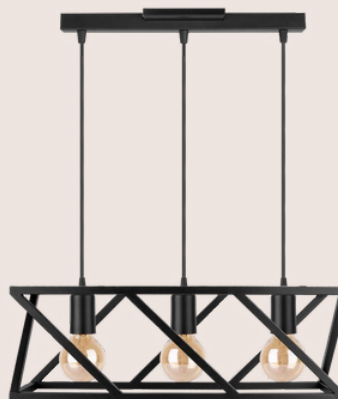

CORES
DISPONÍVEIS:

PD181/3TRPT
Konin Preto
3L E27

PD181/4PT
Konin Preto
4L E27

PD181/5PT
Konin Cobre
5L E27

PENDENTES ZENIN

PD184/PT
Zenin Preto
1L E27

PD184/2PT
Zenin Preto
2L E27

PD184/3PT
Zenin Preto
3L E27