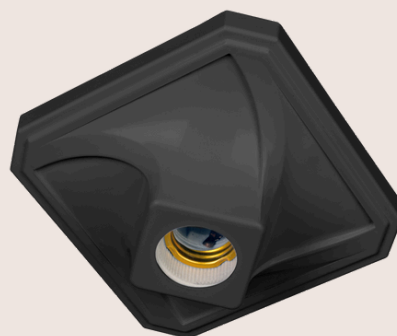

140mm

PLAFONIERS PL16

PL16/BRQD
Polipropileno Injetado
Soquete Porcelana
E27 Branco 100W
Quadrado

130mm

PL16/PTQD
Polipropileno Injetado
Soquete Porcelana
E27 Preto 100W
Quadrado

CRISTAL

ABAJURES CRISTAL

AB609/PQT
Fukuoka Peq. c/
Toque 1L E27