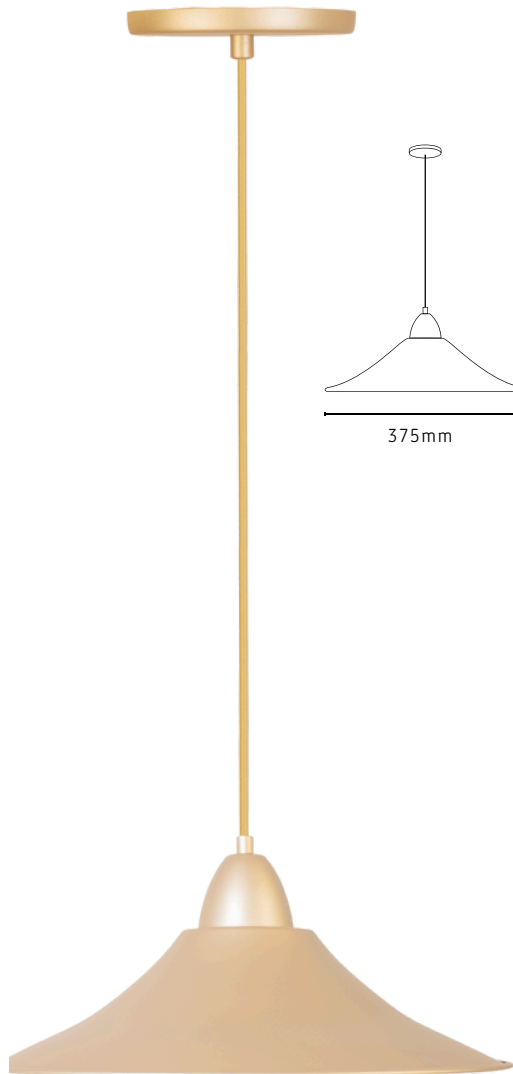

PD119/5CO
Florence Cobre
5L E27

PD119/5PTCO
Florence Preto
c/ Cobre 5L E27

PENDENTES TOGO

PD110/8CO
Togo Cobre
8L E27

PD110/8PT_CO
Togo Preto c/
Cobre 8L E27

PENDENTES BAHREIN

PD385/DRCH Bahrein
Dourado Champanhe
1L E27