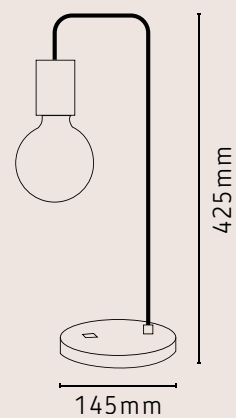

PD130/2CO_PT
Viena Cobreado
c/ Preto 2L E27

PD130/3TRCO_PT
Viena Cobreado
c/ Preto 3L E27

PENDENTES ORBITAL

LUMINÁRIAS ORBITAL

SPOTS

SPOTS LIGHT

**SP1856/1 Spot
Light Branco
1L E27**

**SP1856/2 Spot
Light Branco
2L E27**