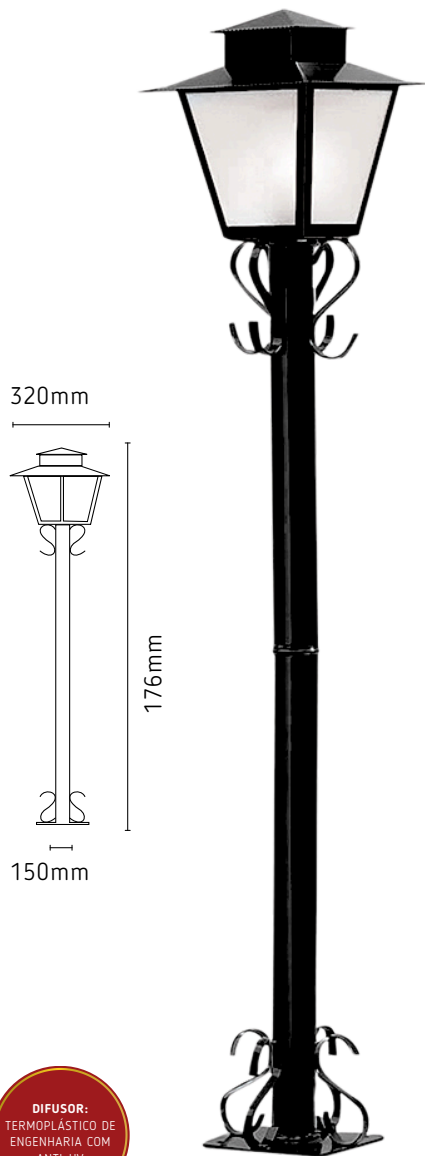

POSTE KANSAS E MIAMI

PO120/PTQD
Kansas Quadrado
Preto 01 E27

Material Aço Fosfatizado
Lâmpada 01 A60 12W LED (máx.)