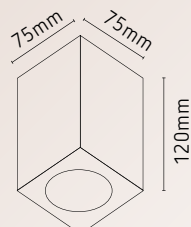

PL1017/PTQD
Denver Preto
01 GU10

Material Alumínio
Lâmpada 01 GU10 7W (máx.)

PL1018/BCQD
Denver Branco
01 PAR20

PL1018/PTQD
Denver Preto
01 PAR20

Material Alumínio
Lâmpada 01 PAR20 50W (máx.)

BALIZADORES DENVER