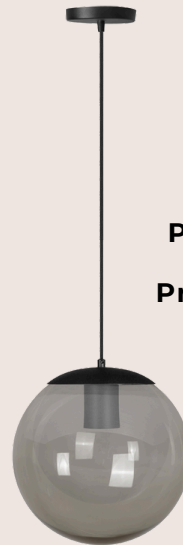

PD2187/1PTFM
Catar 25cm
Preto Fumê E27