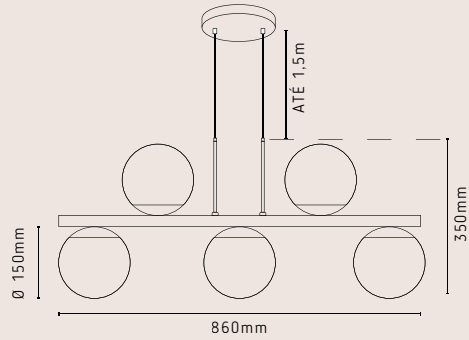

PD157/5PT
Hanover Preto
5L E27