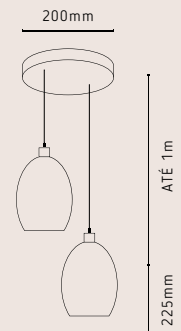

PD2173/2FM
Mascate Fumê
2L E27