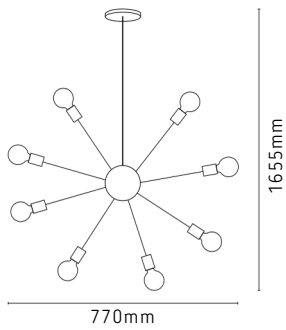

PENDENTES TOGO

PD110/8CO
Togo Cobre
8L E27