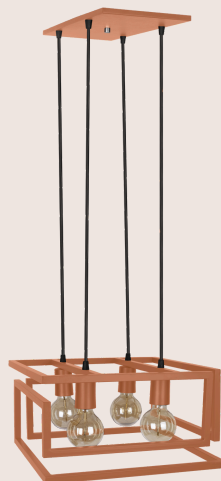

LUMINÁRIAS DE MESA 61

SPOTS

SPOTS 62, 73

LUMINÁRIAS DE MESA 74

PLAFONIERES 75

PROJETORES

PROJETOR 76,77

SPOT 77

PENDENTES KONIN

PD181/CO
Konin Cobre
1L E27

CORES
DISPONÍVEIS:

PD181/3TRCO
Konin Cobre
3L E27

PD181/4CO
Konin Cobre
4L E27

PD181/5CO
Konin Preto
5L E27

PENDENTES KONIN

PD181/PT
Konin Preto
1L E27