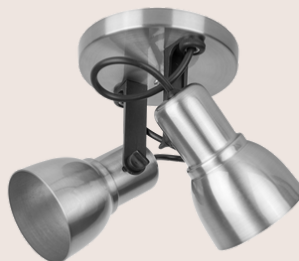

**SP1858/2 Spot
Light Lixado
2L E27**