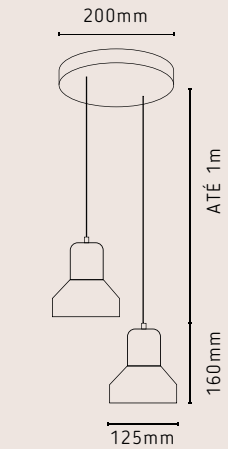

PENDENTES VIENA

PD130/1CO_PT
Viena Cobreado
c/ Preto 1L E27

PD130/2CO_PT
Viena Cobreado
c/ Preto 2L E27