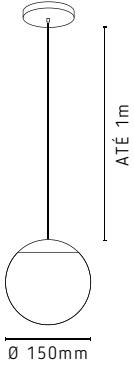

PENDENTES HANOVER

PD157/1PT
Hanover Preto
1L E27

CORES
DISPONÍVEIS: