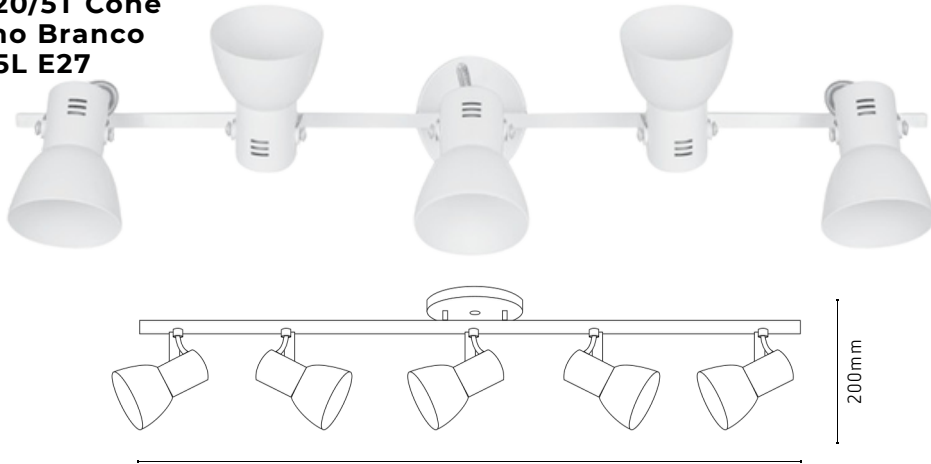

**SP1858/3T Spot
Trilho Light Lixado
3L E27**

**SP1858/1 Spot
Light Lixado
1L E27**

**SP1858/2 Spot
Light Lixado
2L E27**

**SP1858/2T
Spot Trilho
Light Lixado
2L E27**

SPOTS CONE

**SP1920/5T Cone
Trilho Branco
5L E27**