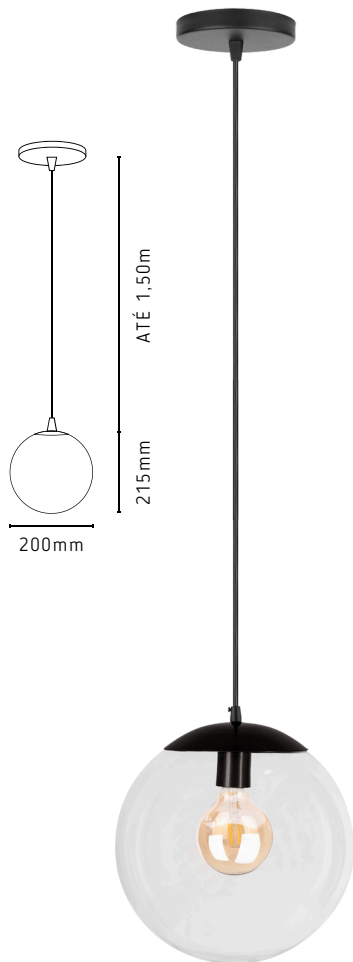

PENDENTES CATAR

PD2186/1PT
Catar 20cm Preto
Transparente
1L E27

PD2187/1PT
Catar 25cm Preto
Transparente
1L E27