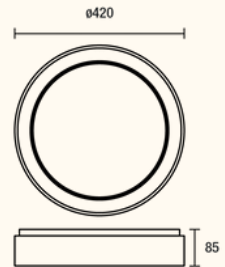

Fluxo Luminoso: 1600 lúmens
Temperatura de Cor: 3000K | 4100K | 6500K
Potência: 24W
Composição da Lente: Policarbonato
Medida: 385,00 x 80,00 x 385,00
Garantia: 1 Ano

PLAFON PHOENIX
LED RD 24W BIVOLT
TCC AJUST BRANCO
PL118/RDBR24W