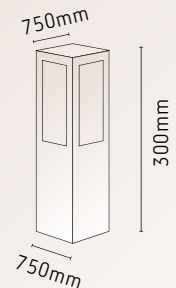

BA130/PTVT
Denver Vintage
Preto 01 E27

Material Alumínio
Lâmpada 01 A60 12W LED