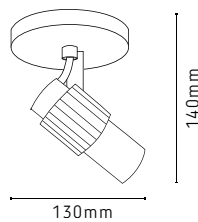

SP1935/3T Cone
Trilho Cobreado
3L E27

SPOTS TUBINHO

**SP1688/1 Tubinho
Branco 1L E27**

**SP1688/2 Tubinho
Branco 2L E27**

**SP1695/1 Tubinho
Preto 1L E27**

**SP1695/2 Tubinho
Preto 2L E27**

SPOTS ALETADO

**SP1725/1 Aletado
Branco c/ Preto 1L E27**