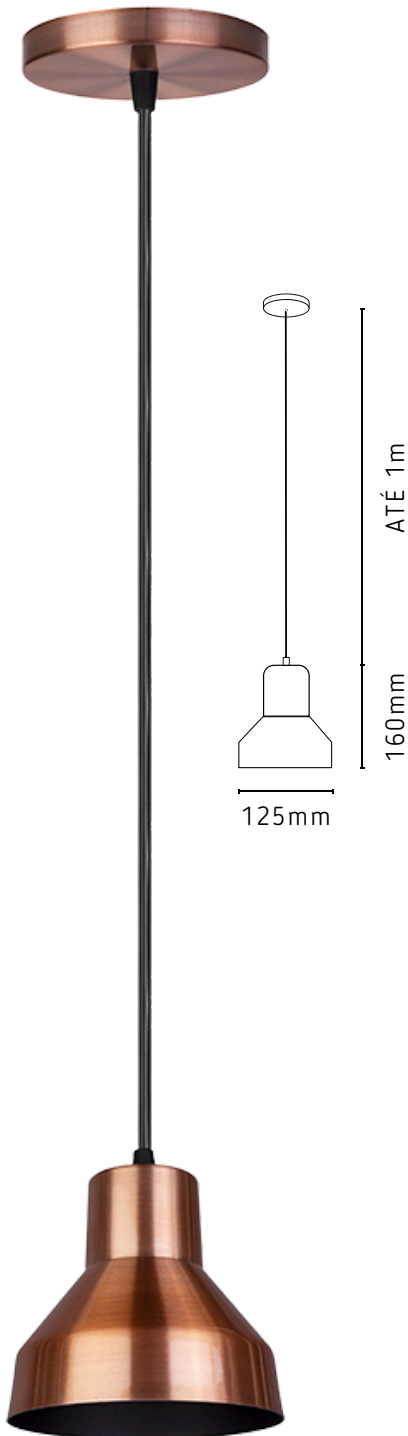

PD400/PT_CO
Aveiro Preto
Cobreado 1L E27

PENDENTES VIENA

PD130/1PT_CO
Viena Preto
Cobreado 1L E27

PD130/2PT_CO
Viena Preto
Cobreado 2L E27

PD130/3PT_CO
Viena Preto
Cobreado 3L E27

PENDENTES VIENA

PD130/1CO_PT
Viena Cobreado
c/ Preto 1L E27

PD130/2CO_PT
Viena Cobreado
c/ Preto 2L E27

PD130/3TRCO_PT
Viena Cobreado
c/ Preto 3L E27

PENDENTES ORBITAL

LUMINÁRIAS ORBITAL

SPOTS

SPOTS LIGHT

**SP1856/1 Spot
Light Branco
1L E27**

**SP1856/2 Spot
Light Branco
2L E27**

**SP1856/2T
Spot Trilho
Light Branco
2L E27**

**SP1856/3T
Spot Trilho
Light Branco
3L E27**

SPOTS LIGHT

**SP1857/1 Spot
Light Preto
1L E27**

**SP1857/2 Spot
Light Preto
2L E27**

**SP1857/2T Spot
Trilho Light Preto
2L E27**