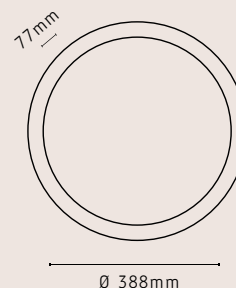

BIVOLT

Ø 365mm

Tempo de Garantia: 1 Ano

PLAFONS ALANYA

PL125/BRDR30W
Alanya Branco / Dourado / Acrílico
Leitoso LED 3000K / 4000K / 6000K

BIVOLT

MUDA DE COR
COM UM TOQUE NO INTERRUPTOR

PLAFONS MEDELIN