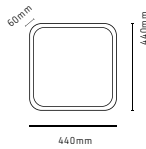

PL117/QD36W
Austin Branco / Acrílico
Cristal / Leitoso LED
3000K / 4000K / 6000K