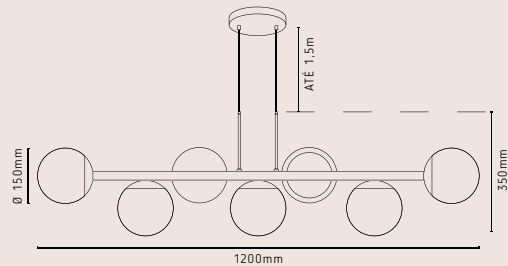

PD195/3
Londres Preto
3L E27

PENDENTE BAGDÁ

PD158/PT
Bagdá Preto
1L E27

PENDENTES HANOVER

PD157/1PT
Hanover Preto
1L E27

CORES
DISPONÍVEIS:

PD157/3PT
Hanover Preto
3L E27

PD157/5PT
Hanover Preto
5L E27