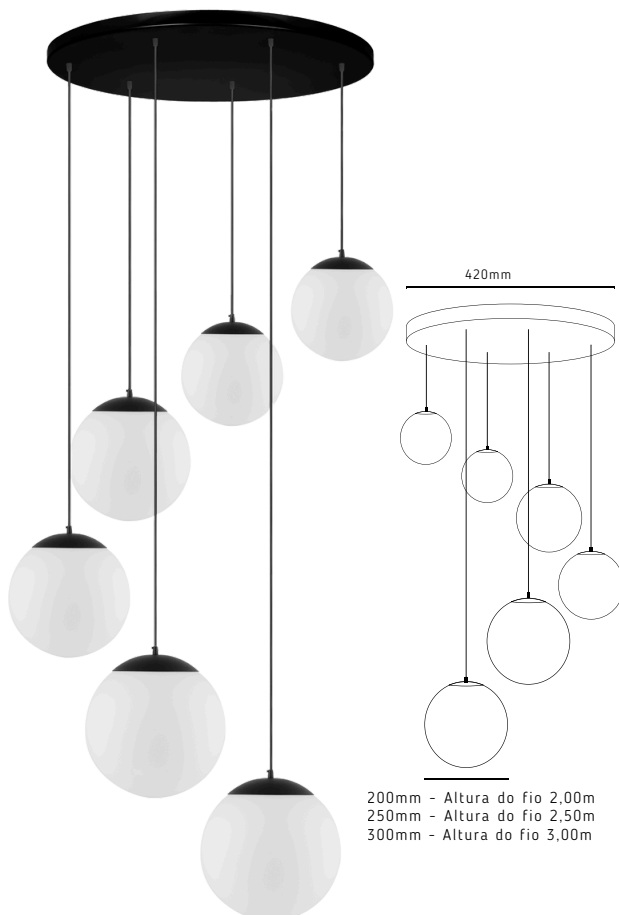

PD2191/6PTFO
Astana Preto
Fosco 6L E27