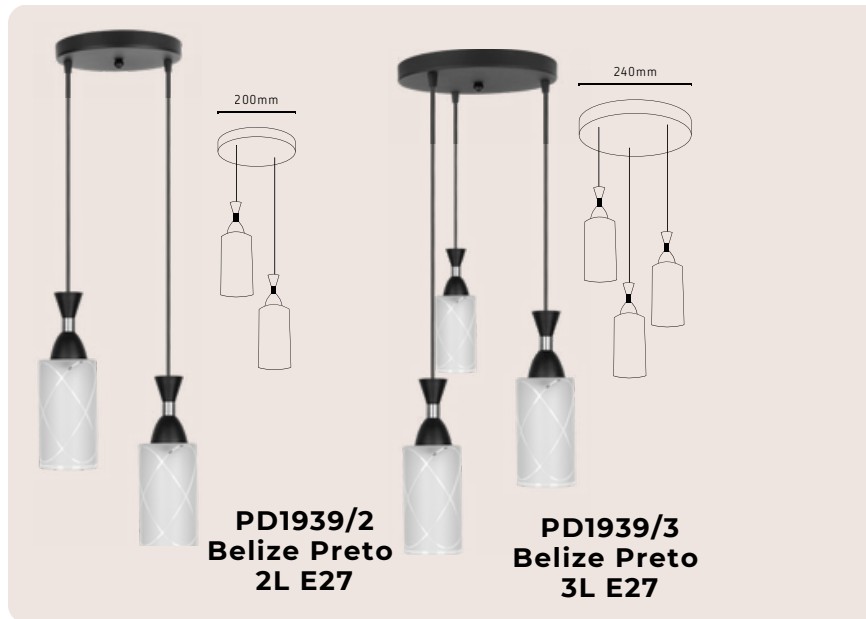

PD157/7PT
Hanover Preto
7L E27

ARANDELA HANOVER

AR157/QDPT
Hanover Preto
1L E27

PENDENTES ORBE

PD156/CO
Orbe Cobre
1L G9

PD156/PT
Orbe Preto
1L G9

PD156/BC
Orbe Branco
1L G9

PD156/DRVNZ
Orbe Dourado
Verniz 1L G9

PENDENTES BELIZE

PD1939/1
Belize Preto
1L E27

PENDENTES BULGÁRIA

PD1940/1
Bulgária Prata
1L E27

PENDENTES NORUEGA

PD2171/1
Noruega Preto
1L E27

PD2171/2
Noruega Preto
2L E27

PD2171/3
Noruega Preto
3L E27