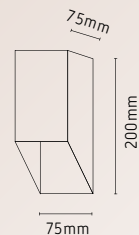

AR115/PT
Oregon Preta
01 GU10

Material Alumínio
Lâmpada 01 MR11 MR16