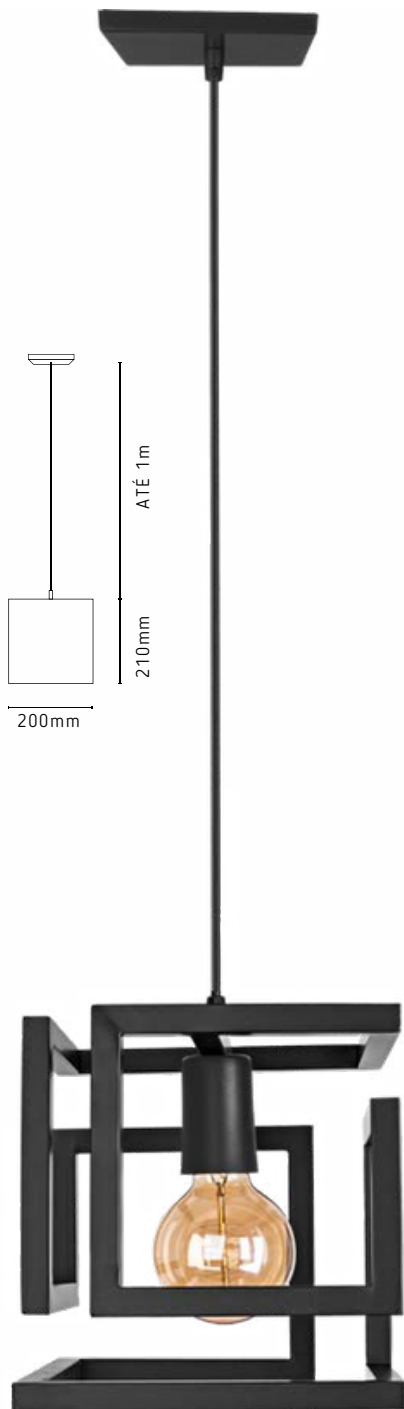

LUMINÁRIAS DE MESA 61

SPOTS

SPOTS 62, 73

LUMINÁRIAS DE MESA 74

PLAFONIERES 75

PROJETORES

PROJETOR 76,77

SPOT 77

PENDENTES KONIN

PD181/CO
Konin Cobre
1L E27

CORES
DISPONÍVEIS:

PD181/3TRCO
Konin Cobre
3L E27

PD181/4CO
Konin Cobre
4L E27

PD181/5CO
Konin Preto
5L E27

PENDENTES KONIN

PD181/PT
Konin Preto
1L E27

CORES
DISPONÍVEIS:

PD181/3TRPT
Konin Preto
3L E27

PD181/4PT
Konin Preto
4L E27

PD181/5PT
Konin Cobre
5L E27

PENDENTES ZENIN

PD184/PT
Zenin Preto
1L E27

PD184/2PT
Zenin Preto
2L E27

PD184/3PT
Zenin Preto
3L E27