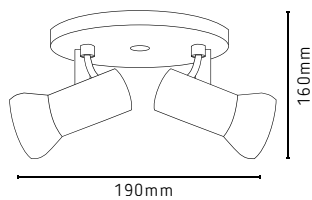

SP1855/1
Corneta Preto
1L E27

SPOTS BAULADO

SP1800/1
Baulado Branco
1L E27

SP1800/2
Baulado Branco
2L E27

SP1817/1
Baulado Preto
1L E27

SP1817/2
Baulado Preto
2L E27

SPOTS TELA

SP1763/1
Tela Branco
1L E27