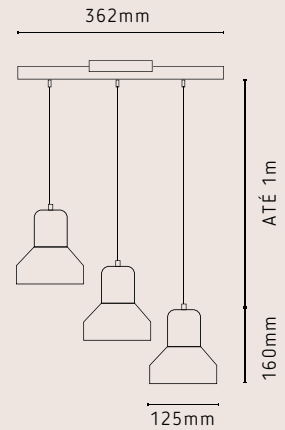

PD130/3TRCO_PT
Viena Cobreado
c/ Preto 3L E27