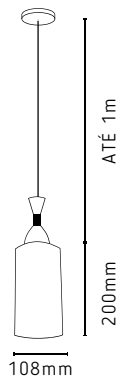

PENDENTES BELIZE

PD1939/1
Belize Preto
1L E27