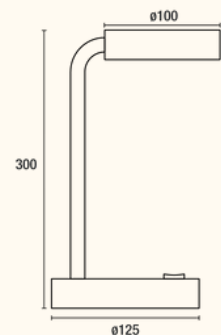

Fluxo Luminoso: 540 lúmens
Temperatura de Cor: 6.500K
Potência: 6W
Composição da Lente: Policarbonato
Medida: 125,00 x 300,00 x 125,00
Garantia: 1 Ano

LUMINARIA DE MESA
ALLIANCE LED BIVOLT
6W 6500K PRETO
LM113/PT6W