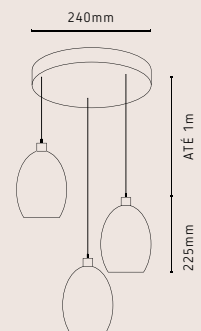

PD2173/3FM
Mascate Fumê
3L E27