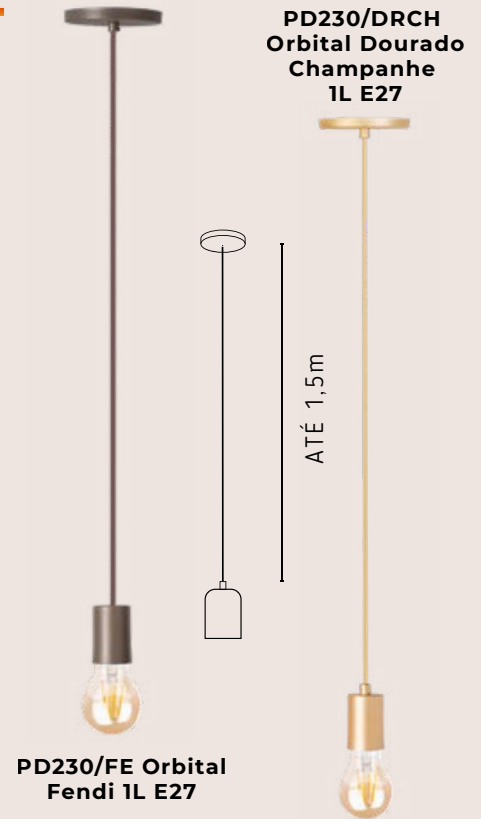

PD400/PT_CO
Aveiro Preto
Cobreado 1L E27

PENDENTES VIENA

PD130/1PT_CO
Viena Preto
Cobreado 1L E27

PD130/2PT_CO
Viena Preto
Cobreado 2L E27

PD130/3PT_CO
Viena Preto
Cobreado 3L E27

PENDENTES VIENA

PD130/1CO_PT
Viena Cobreado
c/ Preto 1L E27

PD130/2CO_PT
Viena Cobreado
c/ Preto 2L E27

PD130/3TRCO_PT
Viena Cobreado
c/ Preto 3L E27

PENDENTES ORBITAL

LUMINÁRIAS ORBITAL

SPOTS

SPOTS LIGHT

**SP1856/1 Spot
Light Branco
1L E27**

**SP1856/2 Spot
Light Branco
2L E27**