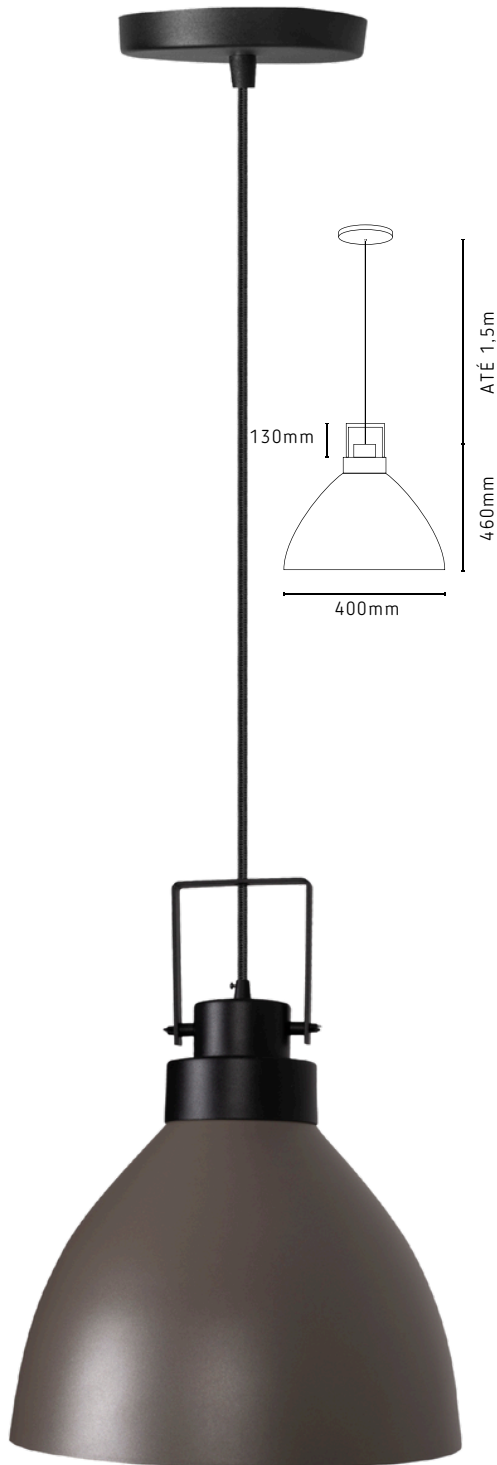

PENDENTES AVEIRO

PD400/FE_PT
Aveiro Fendi Preto
1L E27