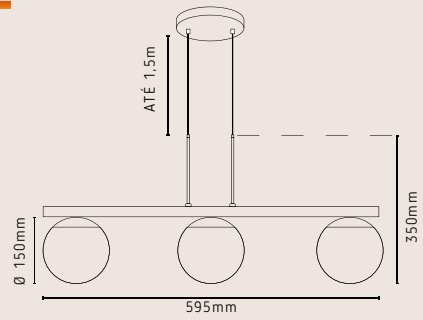

PD157/3PT
Hanover Preto
3L E27