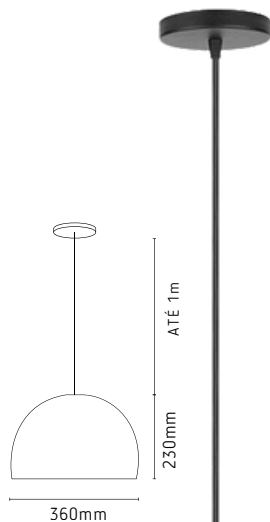

PD610/AMGD
Komodo Amêndoa
1L E27

**CORES
DISPONÍVEIS:**

PD610/AVGD
Komodo Avelã
1L E27

PD610/AMMD
Komodo Amêndoa
1L E27

PD610/AVMD
Komodo Avelã
1L E27

PENDENTES BORNÉU

PD612/AMGD
Bornéu Amêndoa
01 E27

CORES
DISPONÍVEIS: