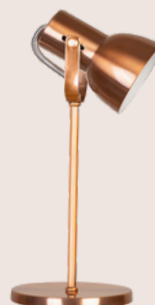

LM110/BC
Branco 1L E27

LM110/BC_CO
Branco Cobreado
1L E27

LM110/PT
Preto 1L E27

LM110/CO
Cobreado
1L E27

PLAFONNIERS TURQUIA

PL150/LX Turquia
Lixado 1L E27

Soquete: E27 Ø45x45mm

PL150/PT Turquia
Preto 1L E27