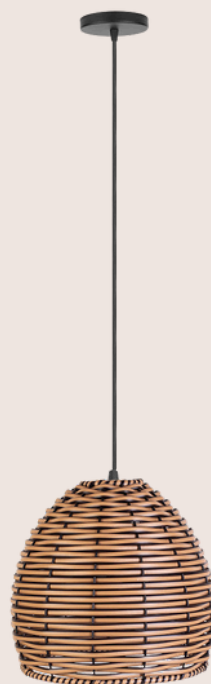

PD610/AMGD
Komodo Amêndoa
1L E27

**CORES
DISPONÍVEIS:**

PD610/AVGD
Komodo Avelã
1L E27

PD610/AMMD
Komodo Amêndoa
1L E27

PD610/AVMD
Komodo Avelã
1L E27

PENDENTES BORNÉU

PD612/AMGD
Bornéu Amêndoa
01 E27

CORES
DISPONÍVEIS: