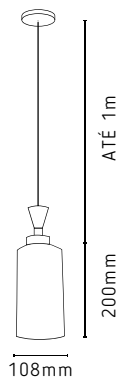

PENDENTES BULGÁRIA

PD1940/1
Bulgária Prata
1L E27