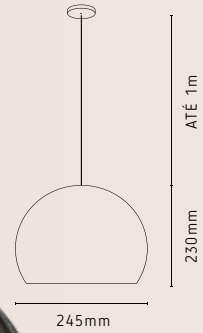

AB620/NT
Flórida Natural
1L E27

PENDENTES MADEIRA

PD604/TB
Bruxelas
Tabaco 1L E27

PD602/TB
Tulum Tabaco
1L E27

PD600/PQ_TB
Luanda Pequeno
Tabaco 1L E27

PD601/TB
Chennai Tabaco
1L E27

LED

PLAFONS ORLEANS