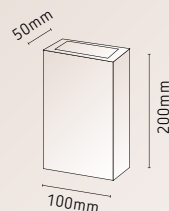

AR121/BC
Oregon Branca
01 G9

AR121/PT
Oregon Preta
01 G9

Material Alumínio
Lâmpada 01 G9

AR122/2BC
Oregon Branca
02 GU10

AR122/2PT
Oregon Preta
02 GU10

Material Alumínio
Lâmpada 02 MR11 MR16

DIFUSOR:
TERMOPLÁSTICO DE
ENGENHARIA COM
ANTI-UV