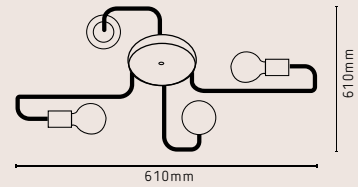

PL112/4PT_CO
Tânger Preto c/
Cobre 4L E27