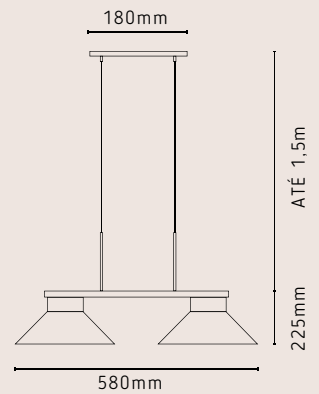

PENDENTES RIAD

PD123/2TRPQFE
Riad Fendi
2L E27