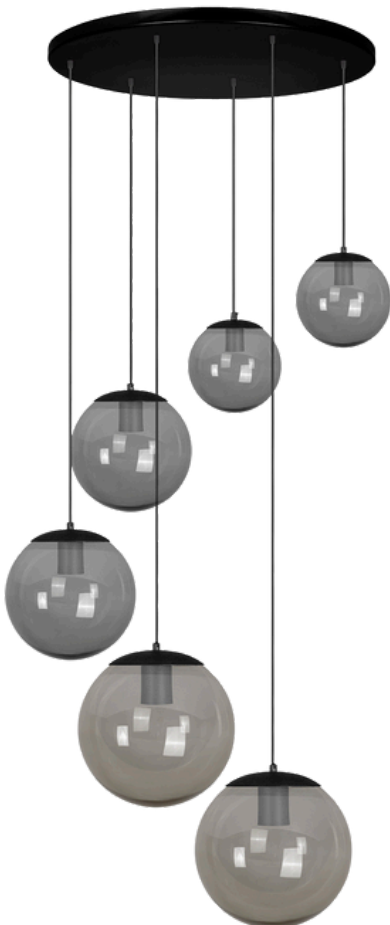

PD2188/6PTFM Catar
Preto Fumê 6L E27