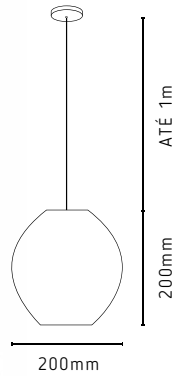

PD604/TB
Bruxelas
Tabaco 1L E27