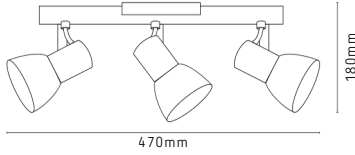

SPOT LIGHT

**SP1859/3T Spot
Trilho Light Cobre
3L E27**