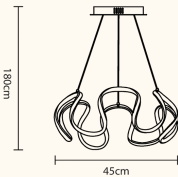

PENDENTE COPENHAGE

Fluxo Luminoso: 2843 lúmens
Temperatura de Cor: 3000K
Potência: 47W
Material: Alumínio + Aço carbono + PVC
Medida: 83cm (cabo c/ 180cm)
Garantia: 1 Ano

PENDENTE SALERNO

MUDA DE COR
COM UM TOQUE NO INTERRUPTOR

Fluxo Luminoso: 3552 lúmens
Temperatura de Cor: 3000K
Potência: 47W
Material: Alumínio + Aço carbono + PVC
Medida: 45cm (cabo c/ 180cm)
Garantia: 1 Ano

PENDENTE MEMPHIS

MUDA DE COR
COM UM TOQUE NO INTERRUPTOR

Fluxo Luminoso: 1760 lúmens
Temperatura de Cor: 3000K
Potência: 32W
Material: Alumínio + Aço carbono + PVC
Medida: 70cm (cabo c/ 180cm)
Garantia: 1 Ano