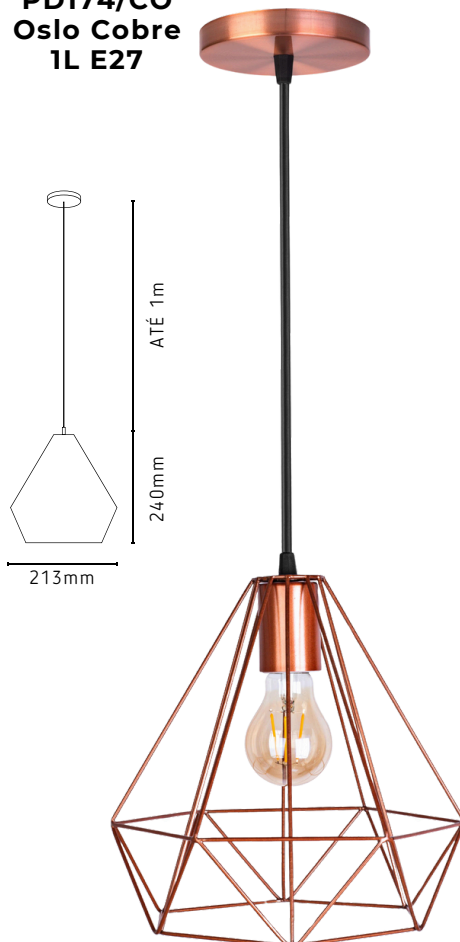

PENDENTES OSLO

PD174/CO
Oslo Cobre
1L E27