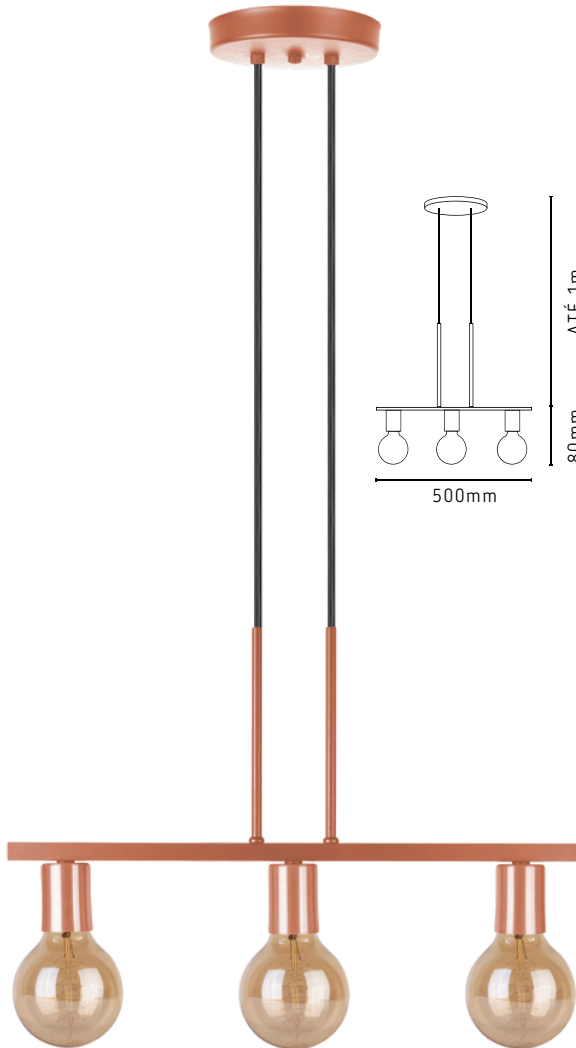

PD107/BC
Sienna Branco
L1 MR11

PD109/PT
Sienna Preto
L1 MR11

PD108/PT
Sienna Preto
L1 MR11

PD107/PT
Sienna Preto
L1 MR11

PENDENTES FLORENCE

PD119/3CO Florence
Cobre 3L E27

PD119/3PTCO
Florence Preto
c/ Cobre 3L E27