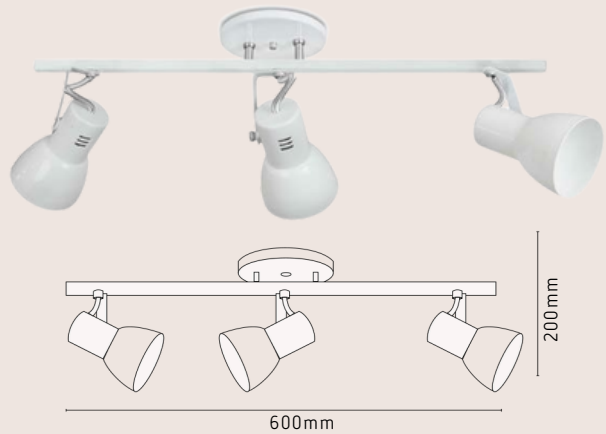

**SP1900/1
Cone Branco
1L E27**

**SP1900/2
Cone Branco
2L E27**

**SP1920/2T
Cone Trilho
Branco 2L E27**

**SP1920/3T
Cone Trilho
Branco 3L E27**

SPOTS CONE

SP1925/5T
Cone Trilho
Preto 5L E27

SP1910/1
Cone Preto
1L E27