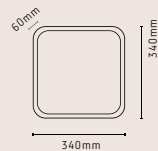

160mm

1110mm

PLAFONS AUSTIN

PL117/QD36W
Austin Branco / Acrílico
Cristal / Leitoso LED
3000K / 4000K / 6000K

BIVOLT

MUDA DE COR
 COM UM TOQUE NO INTERRUPTOR

PL117/QD24W
Austin Branco / Acrílico
Cristal / Leitoso LED
3000K / 4000K / 6000K