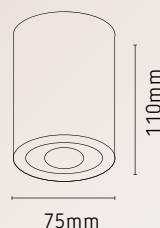

PL1015/PTRD
Denver Preto
01 GU10

Material Alumínio
Lâmpada 01 GU10 7W (máx.)

PL1016/BCRD
Denver Branco
01 PAR20

PL1016/PTRD
Denver Preto
01 PAR20

Material Alumínio
Lâmpada 01 PAR20 50W (máx.)

PL1017/BCQD
Denver Branco
01 GU10