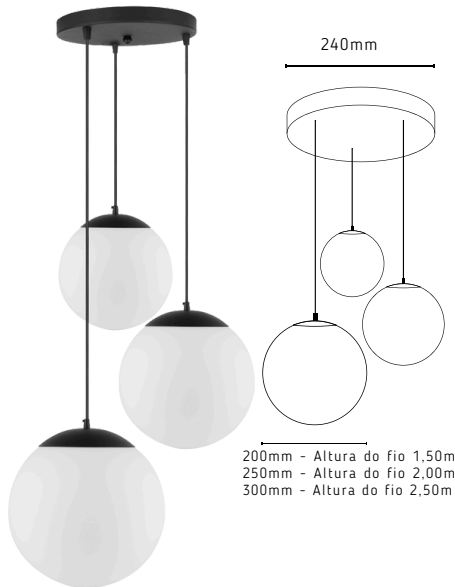

PENDENTES ASTANA

PD2191/3PTFO
Astana Preto
Fosco 3L E27