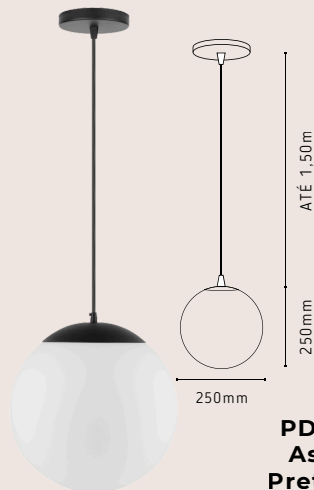

PENDENTES ASTANA

PD2191/3PTFO
Astana Preto
Fosco 3L E27

PD2191/6PTFO
Astana Preto
Fosco 6L E27

PD2189/1PTFO
Astana 20cm
Preto Fosco E27

PD2190/1PTFO
Astana 25cm
Preto Fosco E27

PD2191/1PTFO
Astana 30cm
Preto Fosco E27

PENDENTE ASTANA

PD2191/9PTFO
Astana Preto
Fosco 9L E27

200mm - Altura do fio 2,00m
250mm - Altura do fio 2,50m
300mm - Altura do fio 3,00m

ALUMÍNIO

ARANDELAS RIAD

AR123/IPQFE
Riad Fendi E27

AR123/IPQDRCH
Riad Dourado
Champagne E27