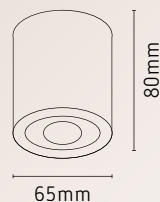

PL1015/PTRD
Denver Preto
01 GU10

Material Alumínio
Lâmpada 01 GU10 7W (máx.)