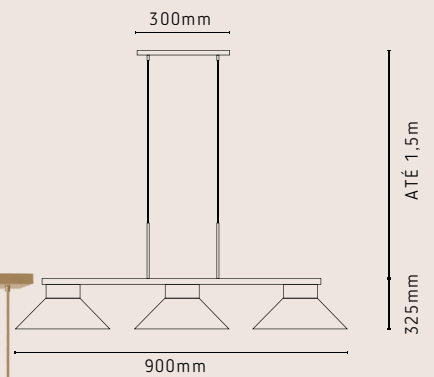

PD123/3TRPQFE
Riad Fendi
3L E27