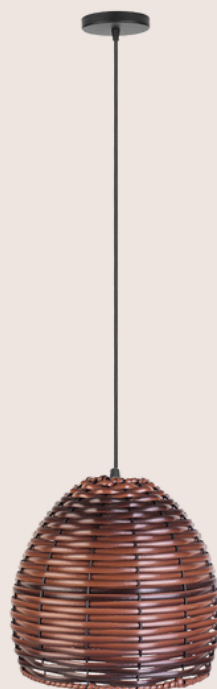

PD610/AMGD
Komodo Amêndoa
1L E27

**CORES
DISPONÍVEIS:**

PD610/AVGD
Komodo Avelã
1L E27

PD610/AMMD
Komodo Amêndoa
1L E27

PD610/AVMD
Komodo Avelã
1L E27

PENDENTES BORNÉU

PD612/AMGD
Bornéu Amêndoa
01 E27

CORES
DISPONÍVEIS: