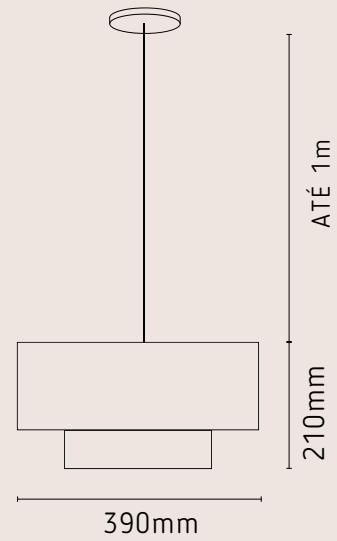

PENDENTES **BILBAO**

PD613/MNNT
Bilbao Mini
Natural E27

PD613/PQNT
Bilbao Natural
1L E27

PD613/GDNT
Bilbao Natural
1L E27

PD613/MDNT
Bilbao Natural
1L E27

PENDENTE LILLE

PD616/NT
Lille Natural
1L E27

ABAJUR FLÓRIDA