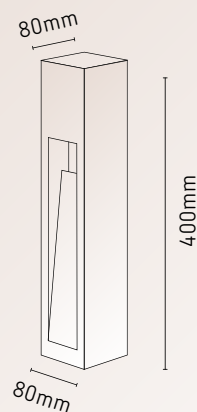

BA140/2PTQD
Oregon 2 Fachos
Preto 01 GU10

Material Alumínio
Lâmpada 02 MR11 OU MR16
(02 Focos)