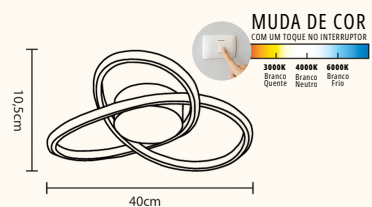

PLAFON PORTLAND

PLAFON
PORTLAND WHITE
D40CM 28W
PL114/WH

PLAFON
PORTLAND GOLD
D40CM 28W
PL114/GD

PLAFON
PORTLAND BLACK
D40CM 28W
PL114B/BK

Fluxo Luminoso: 2240 lúmens
Temperatura de Cor: 3000K | 4000K | 6000K
Potência: 28W
Material: Alumínio + Aço carbono + PVC
Medida: ø40xA10,5cm
Garantia: 1 Ano