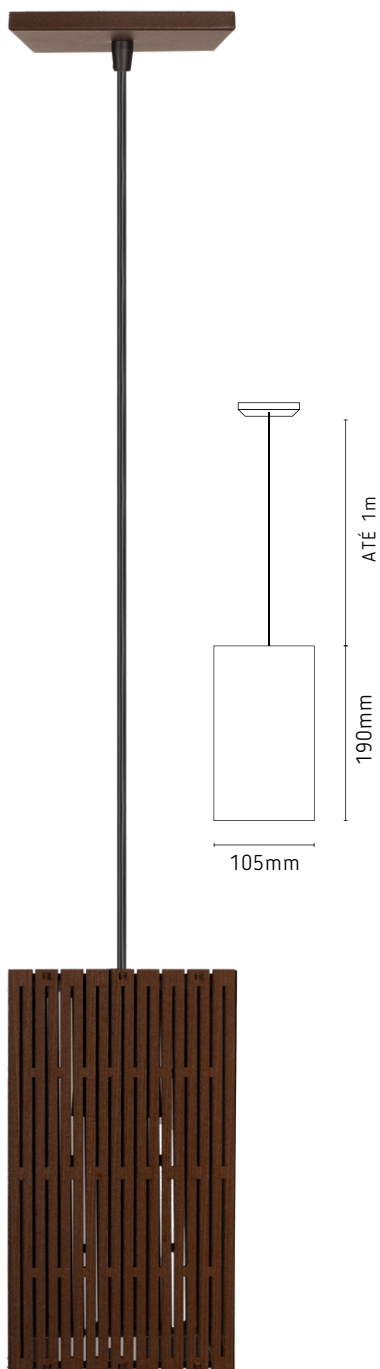

PENDENTES **BILBAO**

PD613/MNNT
Bilbao Mini
Natural E27

PD613/PQNT
Bilbao Natural
1L E27

PD613/GDNT
Bilbao Natural
1L E27

PD613/MDNT
Bilbao Natural
1L E27

PENDENTE LILLE

PD616/NT
Lille Natural
1L E27

ABAJUR FLÓRIDA