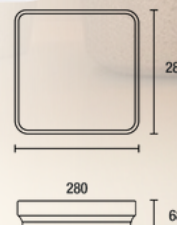

PLAFON SEATTLE

PLAFON SEATTLE LED
QD 28CM ACRILICO LISO
MOLD BRANCO 18W BI
VOLT TCC AJUST

PL121/QDBR18W

PLAFON SEATTLE LED
QD 28CM ACRILICO LISO
MOLD PRETO 18W BI
VOLT TCC AJUST

PL121/QDPT18W

Fluxo Luminoso: 1200 lúmens
Temperatura de Cor: 3000K | 4100K | 6500K
Potência: 18W
Material: Aço
Medida: 280,00 x 68,00 x 280,00
Garantia: 1 Ano