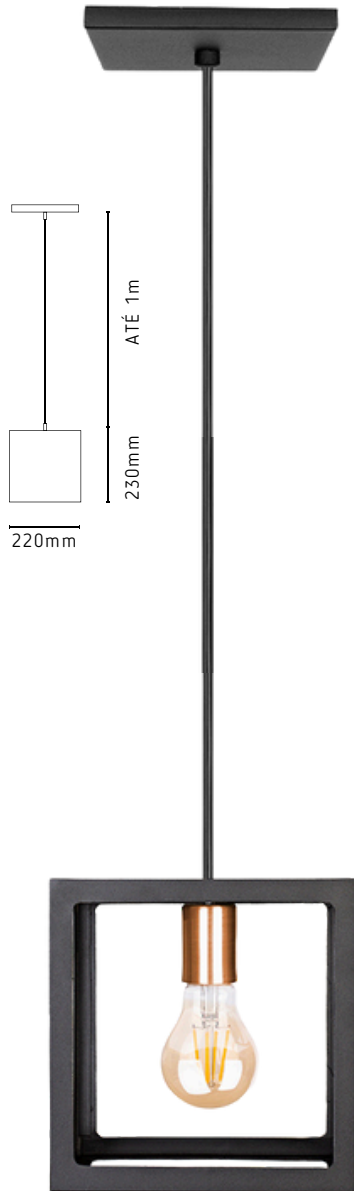

PD123/3TRPQFE
Riad Fendi
3L E27

PD123/3TRPQDRCH
Riad Dourado
Champanhe
3L E27

PENDENTES RAVELLO

PD182/1PTCO
Ravello Preto
1L E27

PD182/3PTCO
Ravello Preto
3L E27

PD182/5PTCO
Ravello Preto
5L E27

PENDENTES VISION