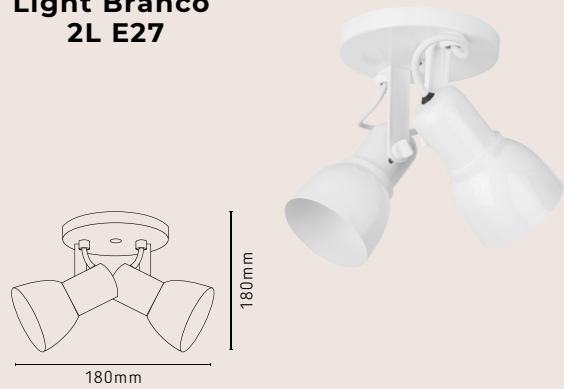

PD130/2CO_PT
Viena Cobreado
c/ Preto 2L E27

PD130/3TRCO_PT
Viena Cobreado
c/ Preto 3L E27

PENDENTES ORBITAL

LUMINÁRIAS ORBITAL

SPOTS

SPOTS LIGHT

**SP1856/1 Spot
Light Branco
1L E27**

**SP1856/2 Spot
Light Branco
2L E27**