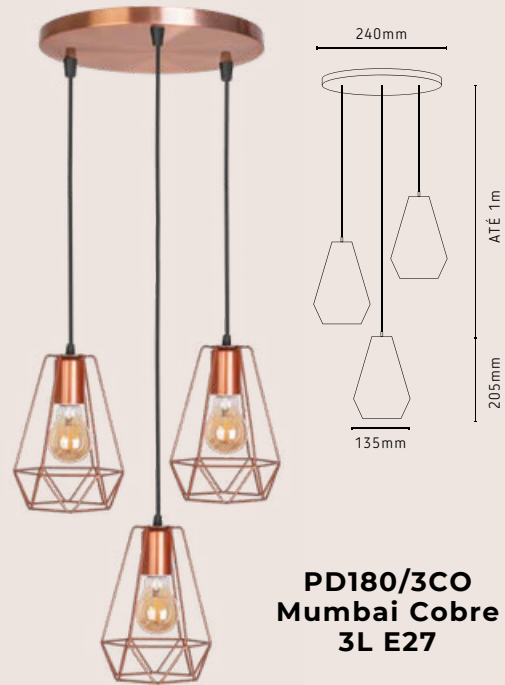

PD184/5PT
Zenin Preto
5L E27

ARAMADOS

PENDENTES MUMBAI

PD180/CO
Mumbai Cobre
1L E27

CORES
DISPONÍVEIS:

PD180/3CO
Mumbai Cobre
3L E27

PD180/PT
Mumbai Preto
1L E27

PD180/3PT
Mumbai Preto
3L E27