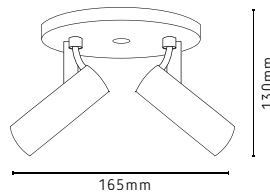

SP1935/3T Cone
Trilho Cobreado
3L E27

SPOTS TUBINHO

**SP1688/1 Tubinho
Branco 1L E27**

**SP1688/2 Tubinho
Branco 2L E27**

**SP1695/1 Tubinho
Preto 1L E27**

**SP1695/2 Tubinho
Preto 2L E27**

SPOTS ALETADO

**SP1725/1 Aletado
Branco c/ Preto 1L E27**