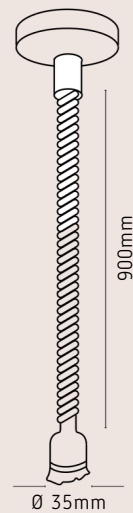

PENDENTES ORBITAL CORDA

PD231/CORD2
Orbital Corda Sisal
1L E27