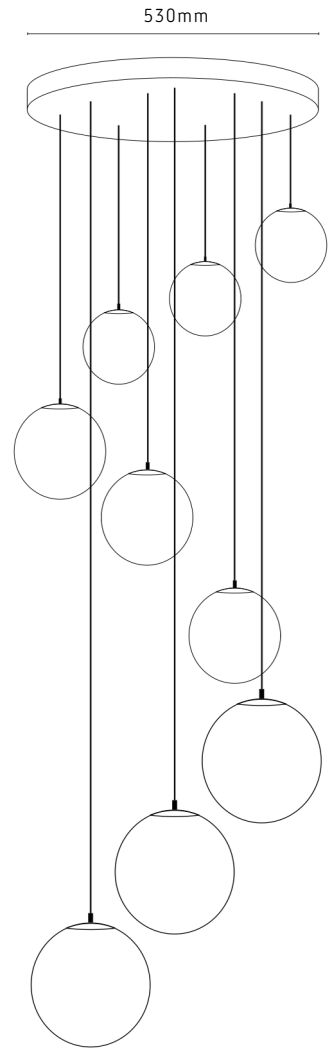

PENDENTE ASTANA

PD2191/9PTFO
Astana Preto
Fosco 9L E27

200mm - Altura do fio 2,00m
250mm - Altura do fio 2,50m
300mm - Altura do fio 3,00m