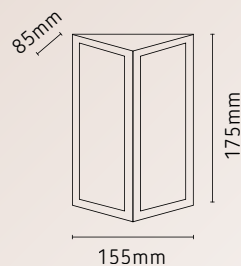

AR110/PT
Denver Preta
01 E27

Material Alumínio
Lâmpada 01 A60 12W LED (máx.)