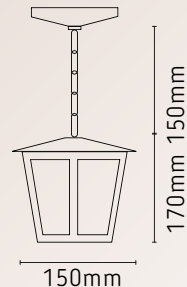

PD118/PTQD
Kansas Quadrado
Preto 01 E27

Material Aço Fosfatizado
Lâmpada 01 A60 12W LED (máx.)