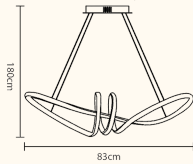

PENDENTE COPENHAGE