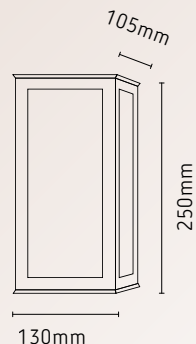

AR119/PTQD
Nebraska Preta
01 E27

Material Alumínio

Lâmpada 01 A60 Filamento LED (máx.)