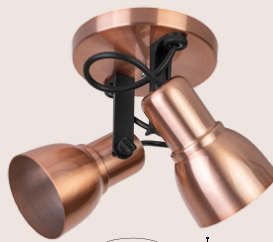

**SP1857/3T Spot
Trilho Light Preto
3L E27**

SPOT LIGHT

**SP1859/3T Spot
Trilho Light Cobre
3L E27**

**SP1859/1 Spot
Light Cobre
1L E27**

**SP1859/2 Spot
Light Cobre
2L E27**

**SP1859/2T
Spot Trilho
Light Cobre
2L E27**