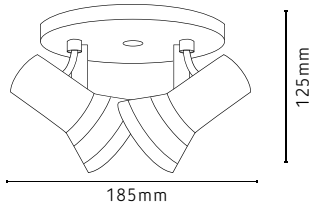

SP1848/2
Corneta Branco
2L E27