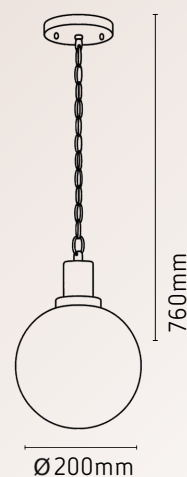

AR170/PTAC
Arandela Miami 1
Globo E27 B10 Preta

DIFUSOR:
VIDRO LEITOSO

Material Alumínio
Lâmpada 01 A60 12W LED (máx.)

PENDENTE MIAMI

PD196/PT
Pendente Miami
Preto 1L B10

DIFUSOR:
VIDRO LEITOSO

Material Alumínio
Lâmpada 01 A60 12W LED (máx.)