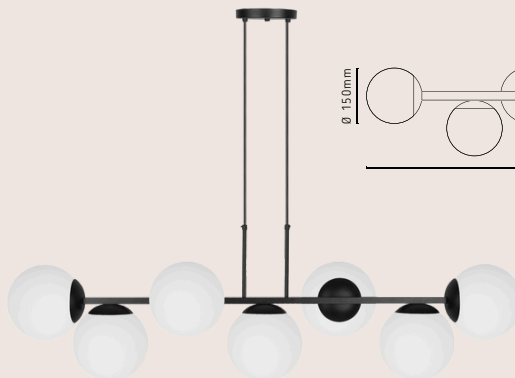

PD157/7PT
Hanover Preto
7L E27