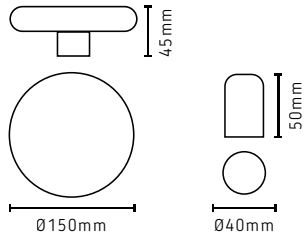

PLAFONNIERS TURQUIA

PL150/LX Turquia
Lixado 1L E27

Soquete: E27 Ø45x45mm