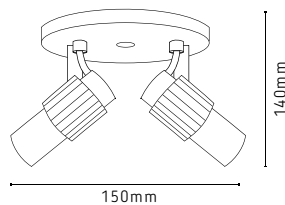

**SP1725/2 Aletado
Branco c/ Preto 2L E27**