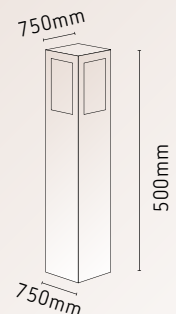

Material Alumínio
Lâmpada 01 A60 12W LED