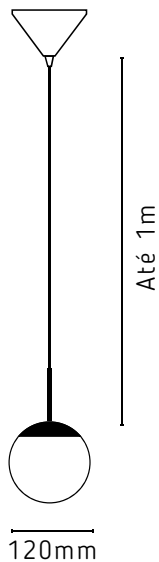

PENDENTES ORBE

PD156/CO
Orbe Cobre
1L G9