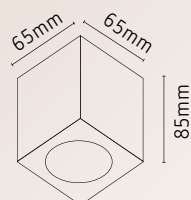

PL1017/PTQD
Denver Preto
01 GU10

Material Alumínio
Lâmpada 01 GU10 7W (máx.)