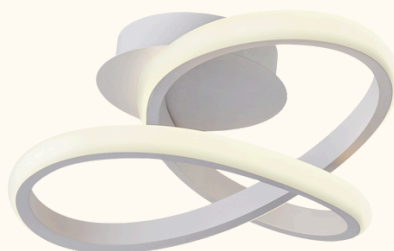

PLAFON
SALEM WHITE
D27CM 20W
PL115/WH