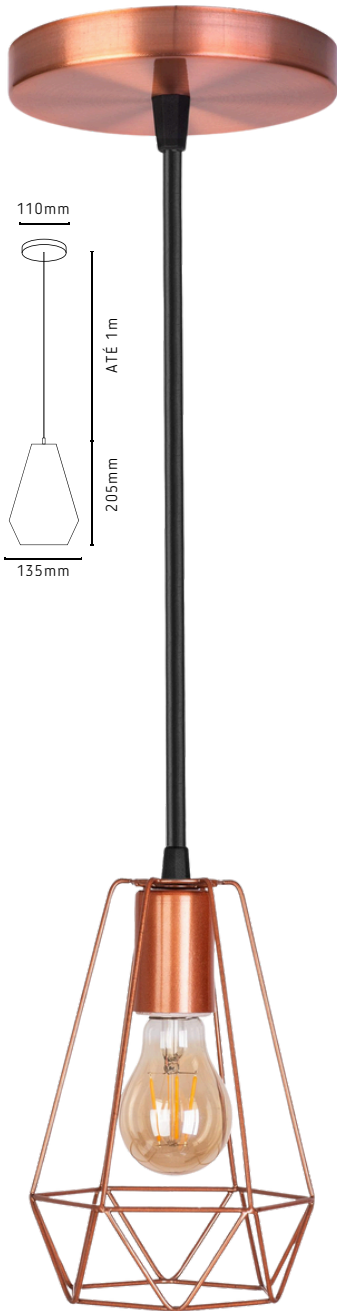

LUMINÁRIAS DE MESA 61

SPOTS

SPOTS 62, 73

LUMINÁRIAS DE MESA 74

PLAFONIERES 75

PROJETORES

PROJETOR 76,77

SPOT 77

PENDENTES KONIN

PD181/CO
Konin Cobre
1L E27

CORES
DISPONÍVEIS:

PD181/3TRCO
Konin Cobre
3L E27

PD181/4CO
Konin Cobre
4L E27

PD181/5CO
Konin Preto
5L E27

PENDENTES KONIN

PD181/PT
Konin Preto
1L E27

CORES
DISPONÍVEIS:

PD181/3TRPT
Konin Preto
3L E27

PD181/4PT
Konin Preto
4L E27

PD181/5PT
Konin Cobre
5L E27

PENDENTES ZENIN

PD184/PT
Zenin Preto
1L E27

PD184/2PT
Zenin Preto
2L E27

PD184/3PT
Zenin Preto
3L E27

PD184/5PT
Zenin Preto
5L E27

ARAMADOS

PENDENTES MUMBAI

PD180/CO
Mumbai Cobre
1L E27

CORES
DISPONÍVEIS:

PD180/3CO
Mumbai Cobre
3L E27

PD180/PT
Mumbai Preto
1L E27

PD180/3PT
Mumbai Preto
3L E27