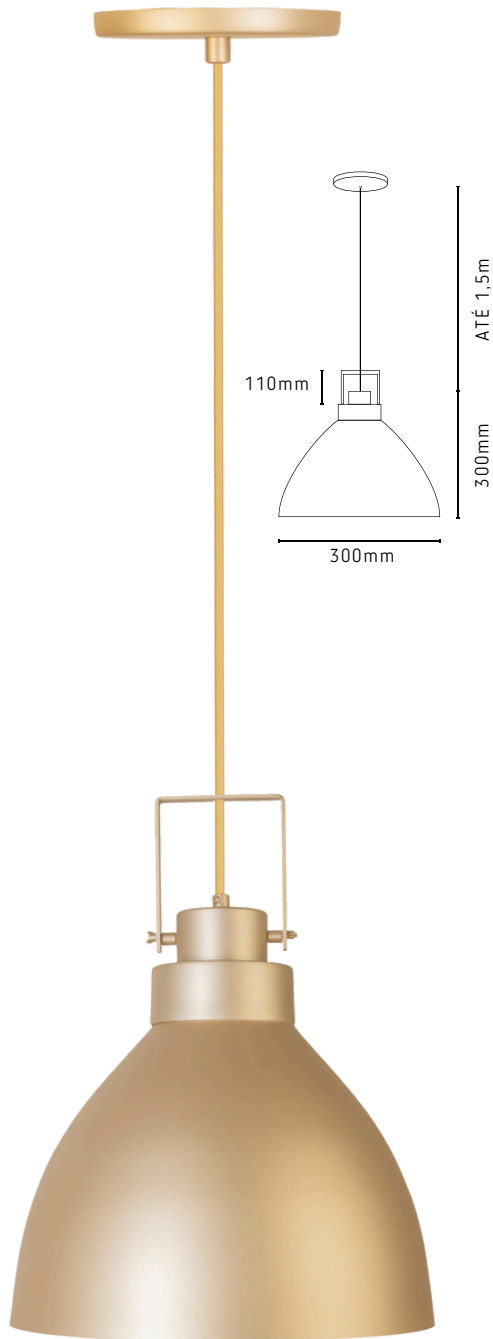

PENDENTES OVIEDO

PD300/DRCH Oviedo
Dourado Champanhe
1L E27

PD300/PT_LX
Oviedo Preto
Lixado 1L E27