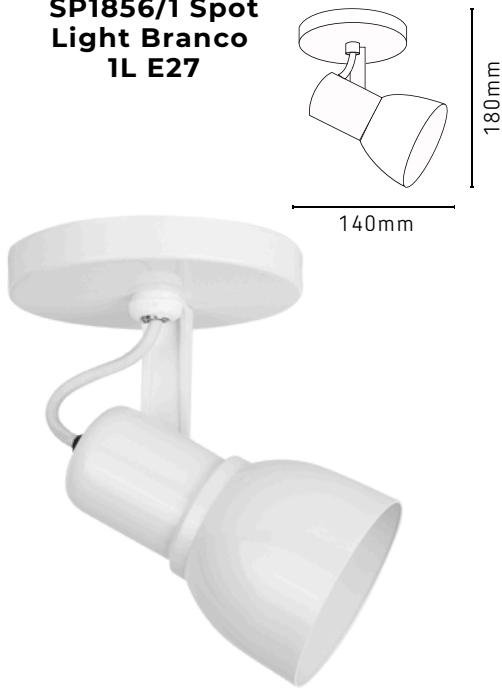

PD130/2CO_PT
Viena Cobreado
c/ Preto 2L E27

PD130/3TRCO_PT
Viena Cobreado
c/ Preto 3L E27

PENDENTES ORBITAL

LUMINÁRIAS ORBITAL

SPOTS

SPOTS LIGHT

**SP1856/1 Spot
Light Branco
1L E27**

**SP1856/2 Spot
Light Branco
2L E27**

**SP1856/2T
Spot Trilho
Light Branco
2L E27**

**SP1856/3T
Spot Trilho
Light Branco
3L E27**

SPOTS LIGHT

**SP1857/1 Spot
Light Preto
1L E27**

**SP1857/2 Spot
Light Preto
2L E27**

**SP1857/2T Spot
Trilho Light Preto
2L E27**