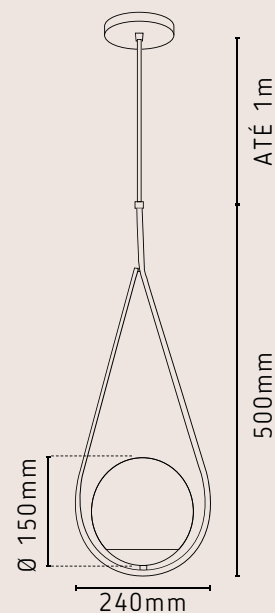

PENDENTE BAGDÁ

PD158/PT
Bagdá Preto
1L E27