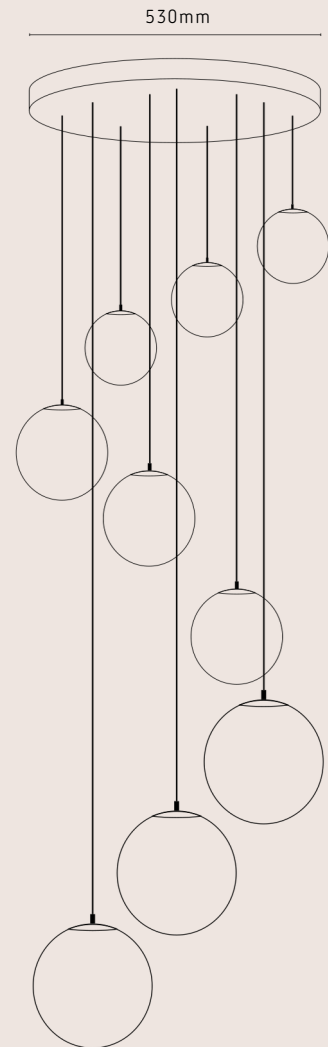

PD2187/1PTFM
Catar 25cm
Preto Fumê E27

PD2188/1PTFM
Catar 30cm
Preto Fumê E27

PENDENTES CATAR

PD2188/9PTFM
Catar Preto
Fumê 9L E27

200mm - Altura do fio 2,00m
250mm - Altura do fio 2,50m
300mm - Altura do fio 3,00m