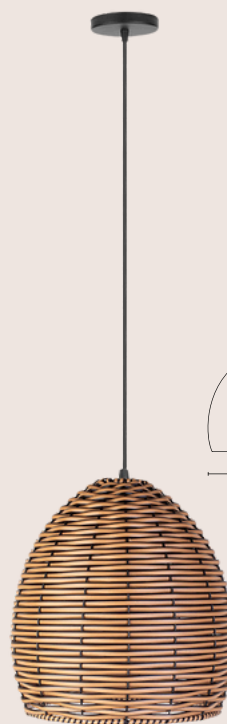

PD612/AVPQ
Bornéu Avelã
1L E27