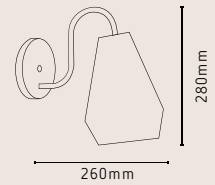

ARANDELAS MUMBAI

AR180/CO
Mumbai
Cobre 1L E27

AR180/PT
Mumbai
Preto 1L E27