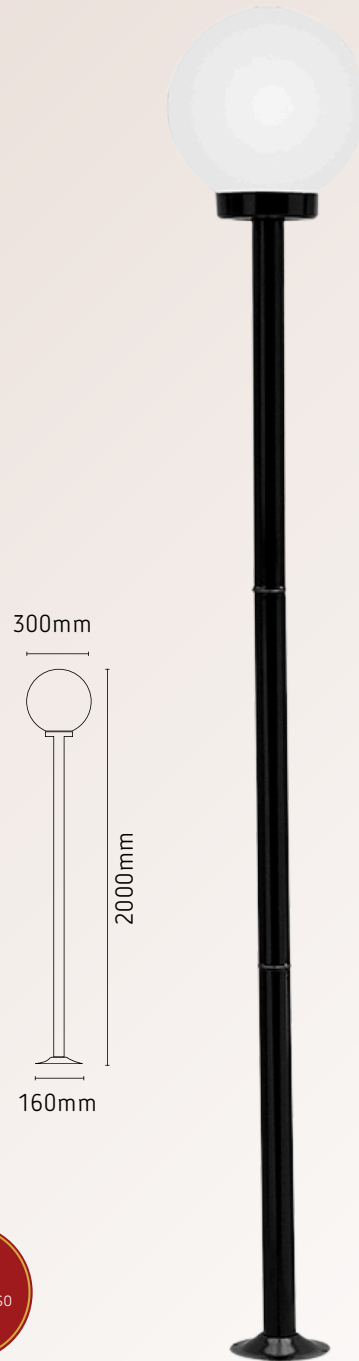

PO170/PTAC
Miami Preto
01 E27

Material Aço Fosfatizado
Lâmpada 01 A60 12W LED (máx.)
Disponível em alumínio (PO170/PTAL)