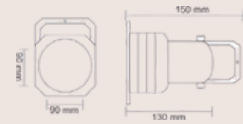

PL150/CJ Turquia
Cereja 1L E27

PL150/BC Turquia
Branco 1L E27

PL150/CO Turquia
Cobreado 1L E27

PROJETOR

SPOTS PROJETOR

SP1947/38
Projektor Preto
Micro Par38

SP1947/20
Projektor Preto
Micro Par20

SP1947/30
Projektor Preto
Micro Par30