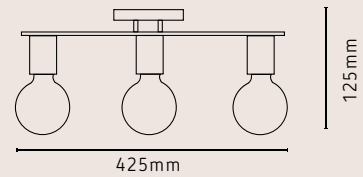

PLAFON MARRAKECH

PL113/3PT_CO
Marrakech Preto
c/ Cobre
3L E27