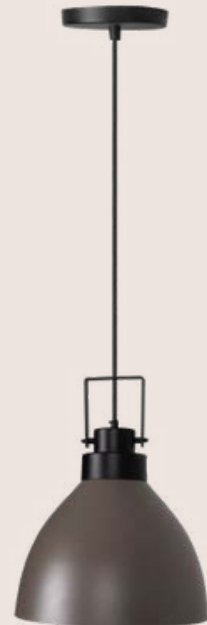

PD300/FE_PT
Oviedo Fendi
Preto 1L E27