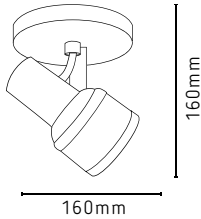

SP1855/1
Corneta Preto
1L E27

SPOTS BAULADO

SP1800/1
Baulado Branco
1L E27

SP1800/2
Baulado Branco
2L E27

SP1817/1
Baulado Preto
1L E27

SP1817/2
Baulado Preto
2L E27

SPOTS TELA

SP1763/1
Tela Branco
1L E27