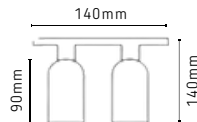

SP1941/2
Branco Cobreado
2L GU10