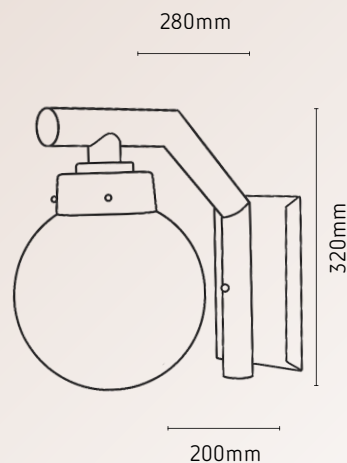

Material Alumínio
Lâmpada 01 A60 12W LED (máx.)