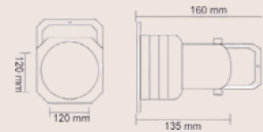

SP1947/30
Projektor Preto
Micro Par30