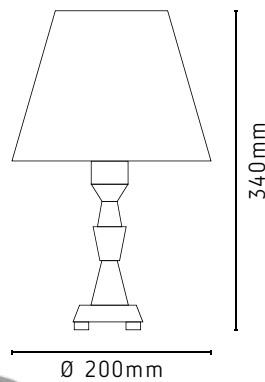

140mm

PLAFONIERS PL16

PL16/BRQD
Polipropileno Injetado
Soquete Porcelana
E27 Branco 100W
Quadrado

130mm

PL16/PTQD
Polipropileno Injetado
Soquete Porcelana
E27 Preto 100W
Quadrado

CRISTAL

ABAJURES CRISTAL

AB609/PQT
Fukuoka Peq. c/
Toque 1L E27