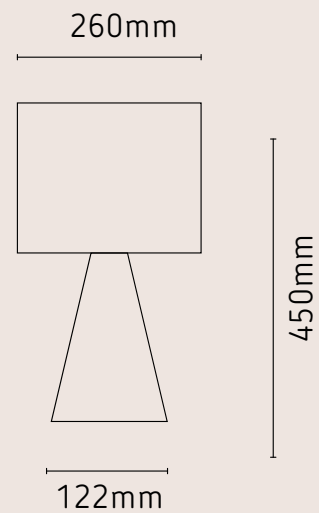

ABAJUR FLÓRIDA

AB620/NT
Flórida Natural
1L E27