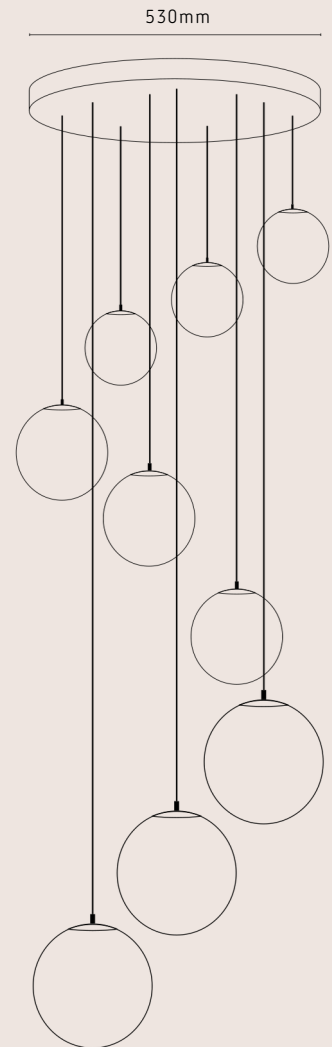

PD2186/1DRCHAB
Catar 20cm Dourado
Champanhe Âmbar
E27

PD2187/1DRCHAB
Catar 25cm Dourado
Champanhe Âmbar
E27

PD2188/1D
RCHAB Catar 30cm
Dourado Champanhe
Âmbar E27

PENDENTES CATAR

PD2188/9DRCHAB
Catar Dourado
Champanhe Ambar
9L E27