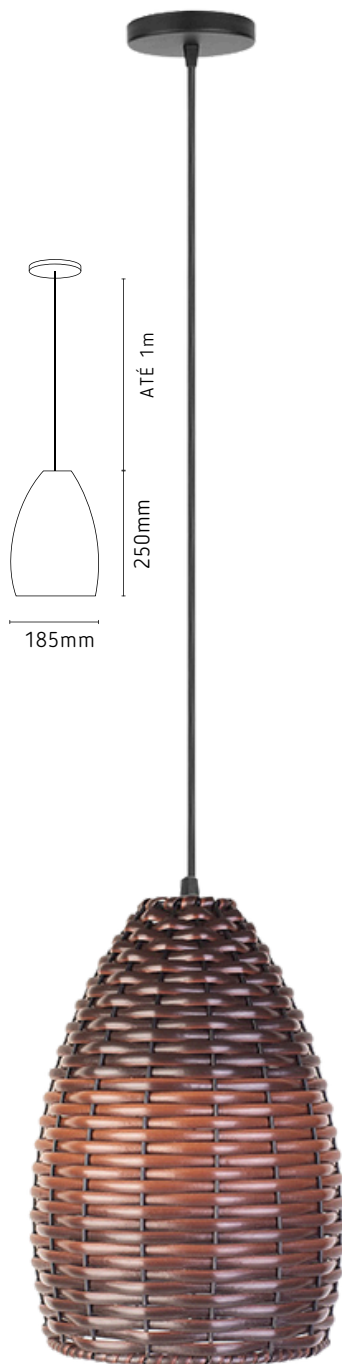

PD610/AMGD
Komodo Amêndoa
1L E27

**CORES
DISPONÍVEIS:**

PD610/AVGD
Komodo Avelã
1L E27

PD610/AMMD
Komodo Amêndoa
1L E27

PD610/AVMD
Komodo Avelã
1L E27

PENDENTES BORNÉU

PD612/AMGD
Bornéu Amêndoa
01 E27

CORES
DISPONÍVEIS: