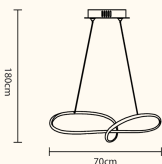

MUDA DE COR
COM UM TOQUE NO INTERRUPTOR