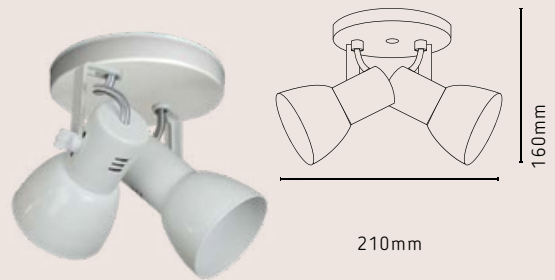

**SP1900/2
Cone Branco
2L E27**