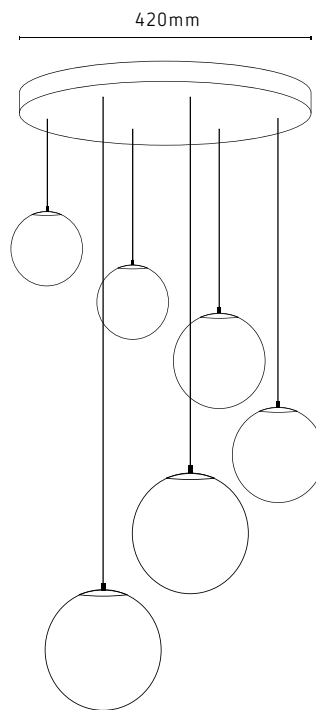

PD2188/1PT
Catar 30cm Preto
Transparente
1L E27

PENDENTES CATAR

PD2188/6PT
Catar Preto
Transparente
6L E27

240mm
200mm - Altura do fio 1,50m
250mm - Altura do fio 2,00m
300mm - Altura do fio 2,50m

PD2188/3PT
Catar Preto
Transparente
3L E27

420mm
200mm - Altura do fio 2,00m
250mm - Altura do fio 2,50m
300mm - Altura do fio 3,00m

PENDENTES CATAR

PD2188/3DRCHAB Catar
Dourado Champanhe
Âmbar 3L E27

PD2188/6DRCHAB Catar
Dourado Champanhe
Âmbar 6L E27