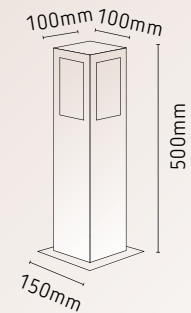

BA150/PTDF
Denver Preto
01 E27

Material Alumínio
Lâmpada 01 A60 12W LED (máx.)