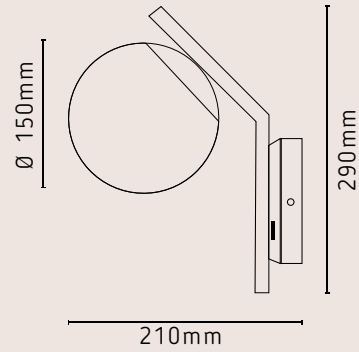

ARANDELA HANOVER

AR157/QDPT
Hanover Preto
1L E27