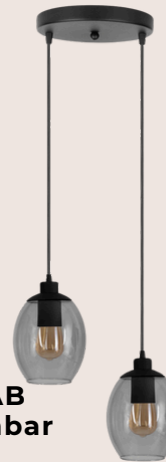

PENDENTES MALÁSIA

PD2172/1
Malásia Cobre
1L E27

PD2172/2
Malásia Cobre
2L E27

PD2172/3
Malásia Cobre
3L E27

PENDENTES MASCATE

PD2173/AB
Mascate Âmbar
1L E27

PD2173/FM
Mascate Fumê
1L E27

PD2173/2AB
Mascate Âmbar
2L E27

PD2173/2FM
Mascate Fumê
2L E27

PD2173/3AB
Mascate Âmbar
3L E27

PD2173/3FM
Mascate Fumê
3L E27

PENDENTES CATAR

PD2186/1PT
Catar 20cm Preto
Transparente
1L E27

PD2187/1PT
Catar 25cm Preto
Transparente
1L E27