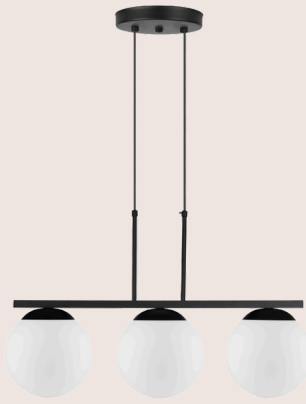

PL126/24W Medelin Dourado /
Acrílico Cristal LED 3000K

BIVOLT

PL126/30W Medelin Dourado /
Acrílico Cristal LED 3000K

BIVOLT

Tempo de Garantia: 1 Ano

VIDRO

PENDENTE LONDRES

PD195/1
Londres Preto
1L E27

PD195/3
Londres Preto
3L E27

PENDENTE BAGDÁ

PD158/PT
Bagdá Preto
1L E27

PENDENTES HANOVER

PD157/1PT
Hanover Preto
1L E27

CORES
DISPONÍVEIS:

PD157/3PT
Hanover Preto
3L E27

PD157/5PT
Hanover Preto
5L E27