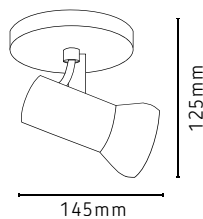

SPOTS BAULADO

SP1800/1
Baulado Branco
1L E27