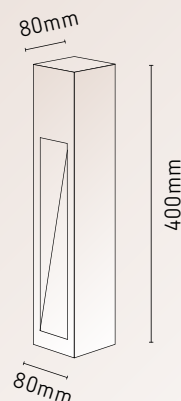

BA140/PTQD
Oregon 1 Facho
Preto 01 GU10

Material Alumínio
Lâmpada 01 MR11 OU MR16
(Com Foco)