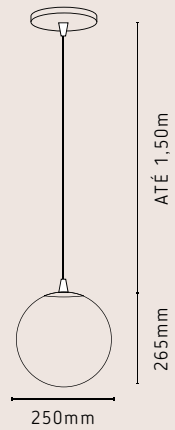

PENDENTES CATAR

PD2186/1PT
Catar 20cm Preto
Transparente
1L E27

PD2187/1PT
Catar 25cm Preto
Transparente
1L E27