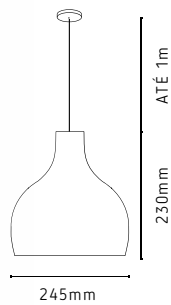

PD601/TB
Chennai Tabaco
1L E27