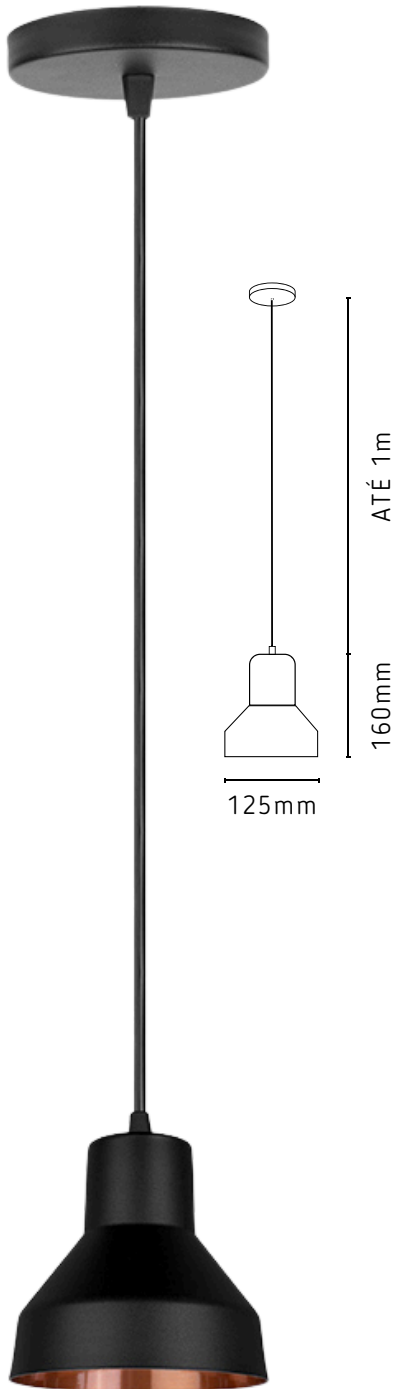

PENDENTES VIENA

PD130/1PT_CO
Viena Preto
Cobreado 1L E27

PD130/2PT_CO
Viena Preto
Cobreado 2L E27