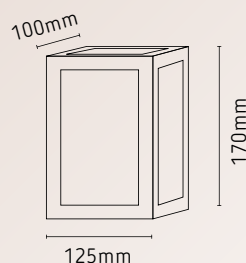

ARANDELAS DENVER

AR110/BC
Denver Branca
01 E27

AR110/PT
Denver Preta
01 E27

Material Alumínio
Lâmpada 01 A60 12W LED (máx.)

AR111/BCQD
Denver Branca
01 E27

AR111/PTQD
Denver Preta
01 E27

Material Alumínio
Lâmpada 01 A60 12W LED (máx.)