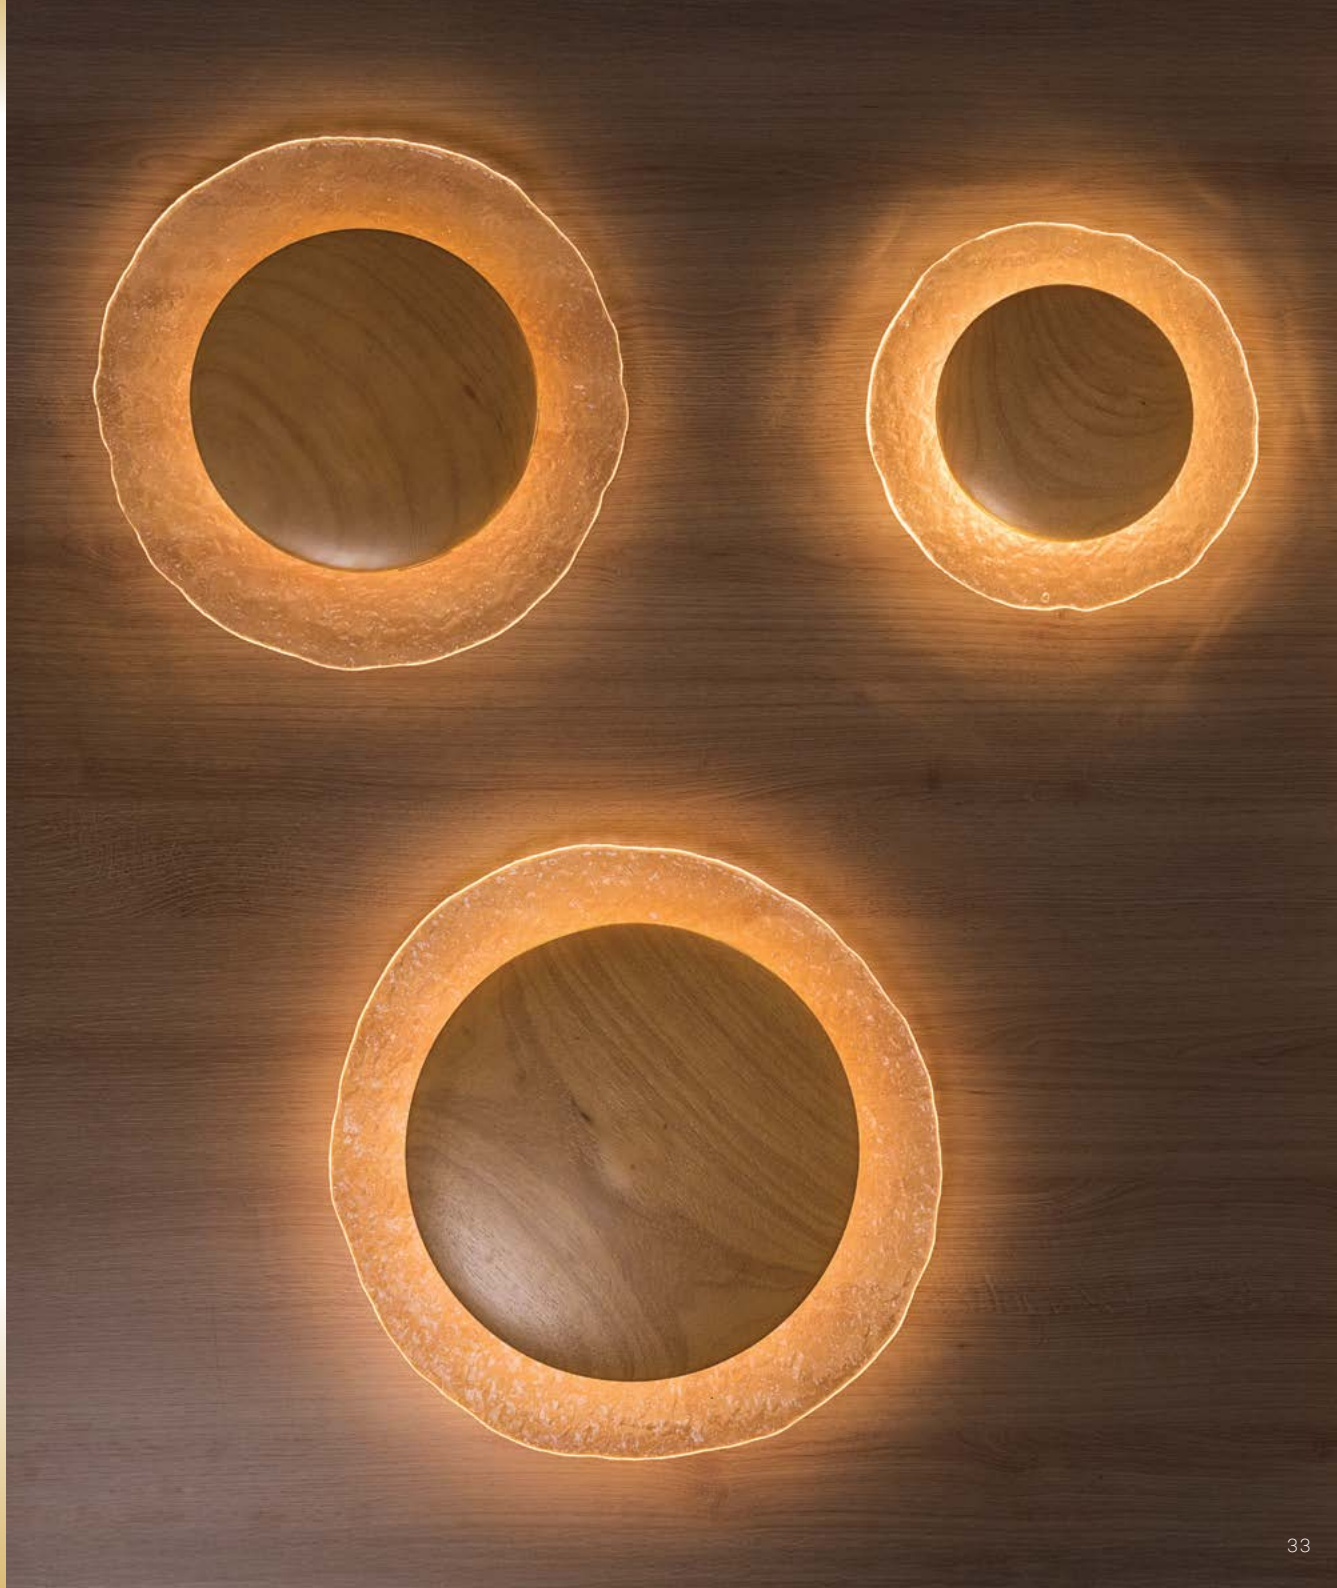

### ARANDELA ECLIPSE PIASTRA GRANDE

REF: 3451

Diâmetro: 0,45m

Afastamento: 0,05m

Fita LED 10,4W bivolt

Fluxo luminoso: 1185 lm

Temperatura de cor: 3000k