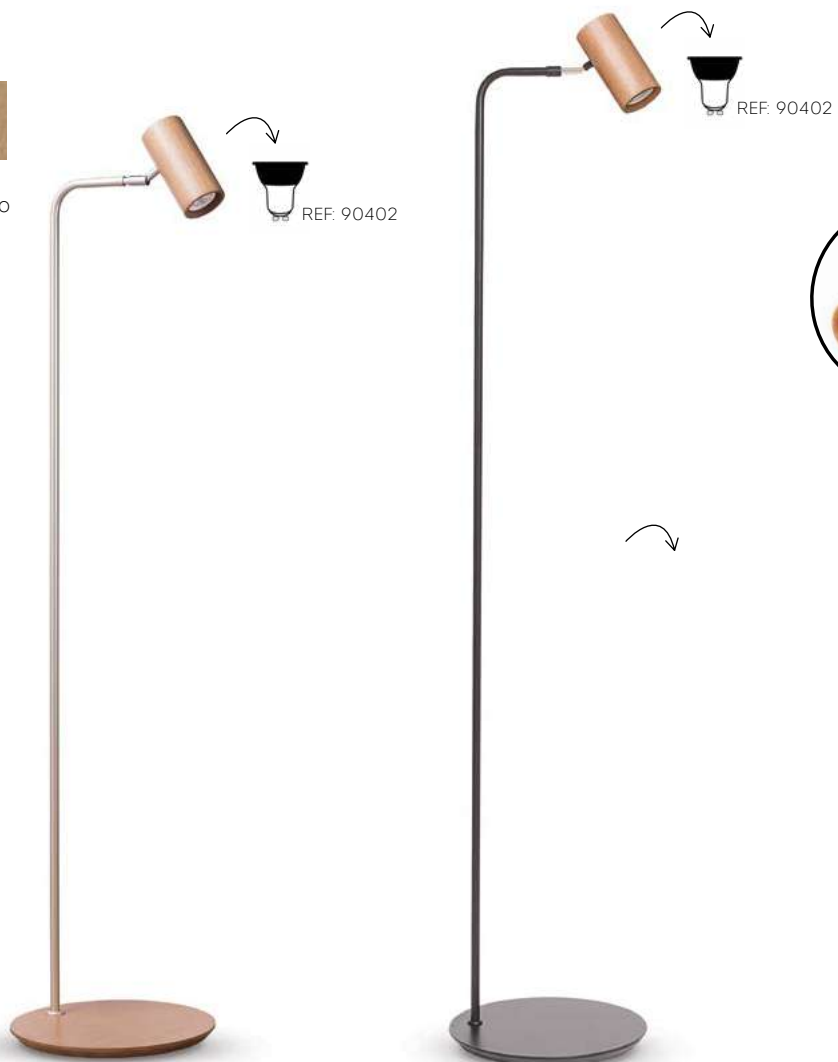

Coleção Minimum

Acabamento do Metal

CH
Champagne

PT
Preto

DR
Dourado

LUMINÁRIA DE PISO
MINIMUM 1,40m
REF: 3453CT/
Altura: 1,40m
Porta lampada: GU10 MR16

LUMINÁRIA DE PISO
MINIMUM 1,69m
REF: 3201/
Altura: 1,69m
Porta lampada: GU10 MR16