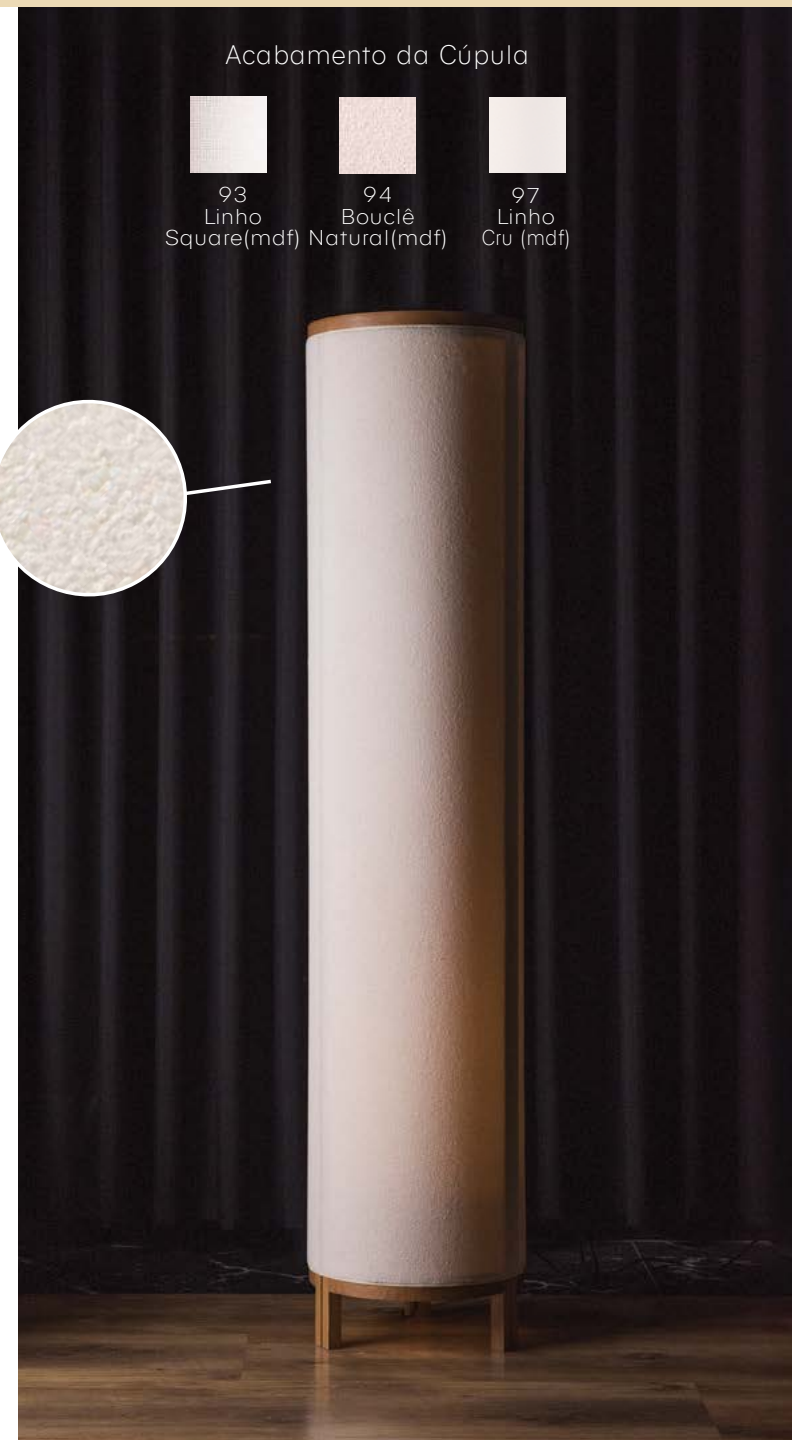

Acabamento da Cúpula