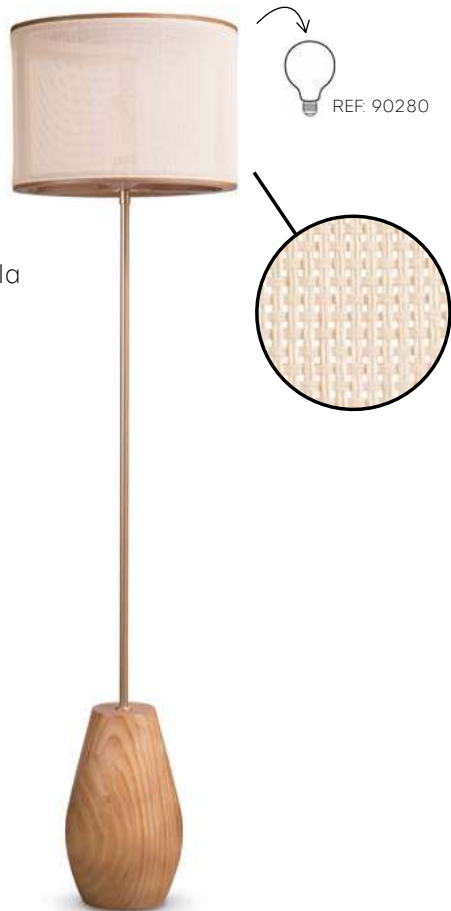

LUMINÁRIA DE PISO NUCI
REF: 3464CT/87
Altura: 1,50m
Medidas da cúpula (Ax D): 0,28 x 0,40m
Porta lâmpada: E27

Luminárias de Piso