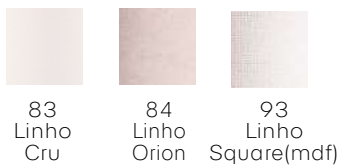

Acabamento da Cúpula - Somente para REF: 3436

Acabamento da Madeira

Acabamento da Cúpula