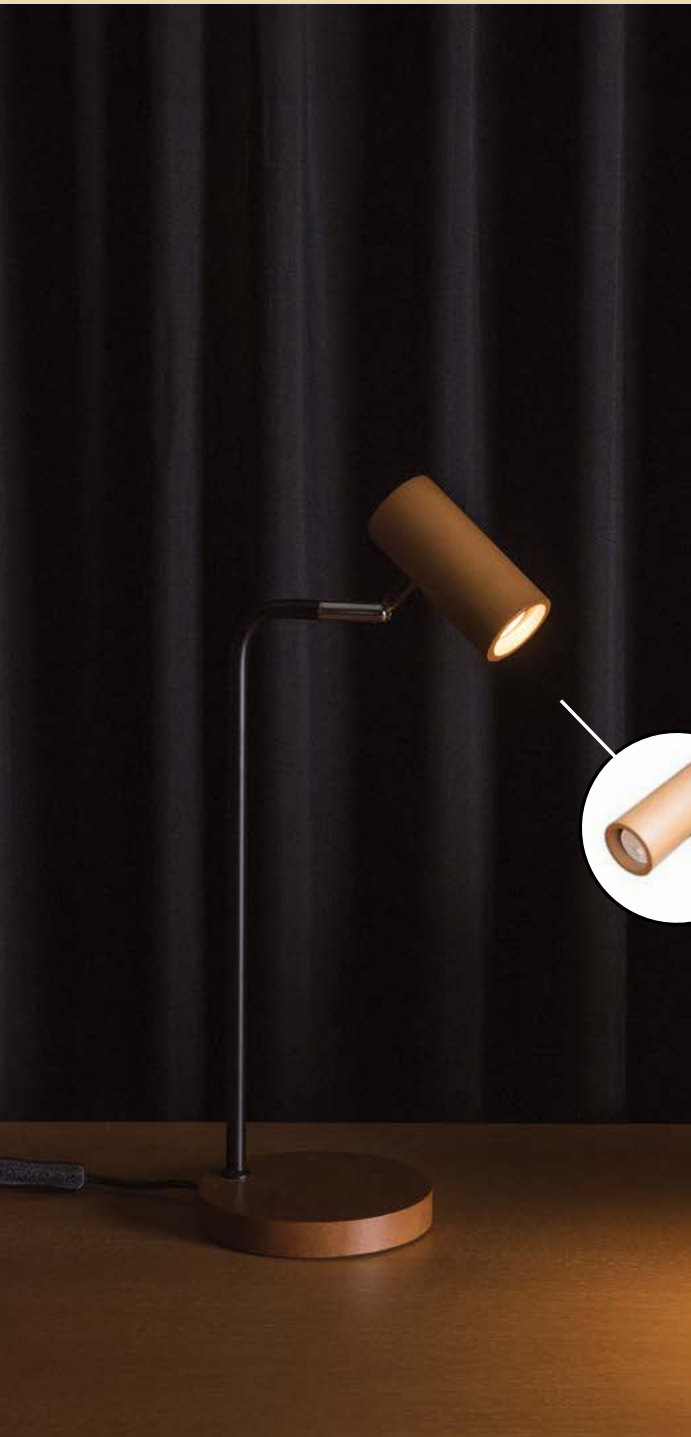

# Abajures

**ABAJUR POINT**  
REF: 3287  
Altura: 0,42m  
Diâmetro da base: 0,15m  
Pota lâmpada: GU10 MR11

**ABAJUR BRUNA**  
REF: 3061CT  
Altura: 0,42m  
Diâmetro: 0,24m  
Porta lâmpada: E27  
\*Acabamento apenas conforme a imagem