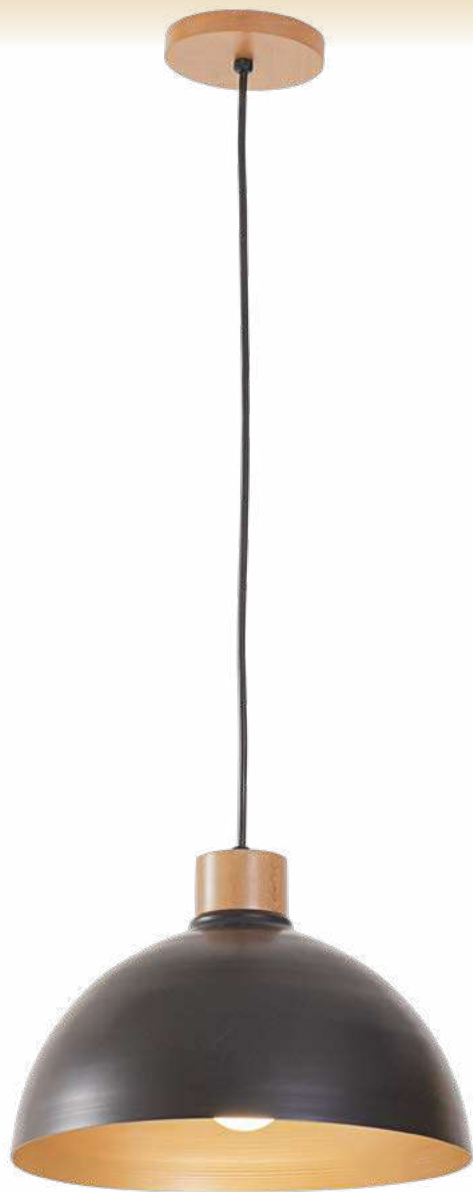

**PENDENTE VIENA**  
REF: 3090  
Altura: 1,30m  
Medidas da caneco (AXD): 0,13 x 0,20m

**PENDENTE VIENA**

REF: 3091

Altura: 1,30m

Medidas da caneca (AxD): 0,16 x 0,30m

**ARANDELA VIENA**

REF: 3089

Altura: 0,22m