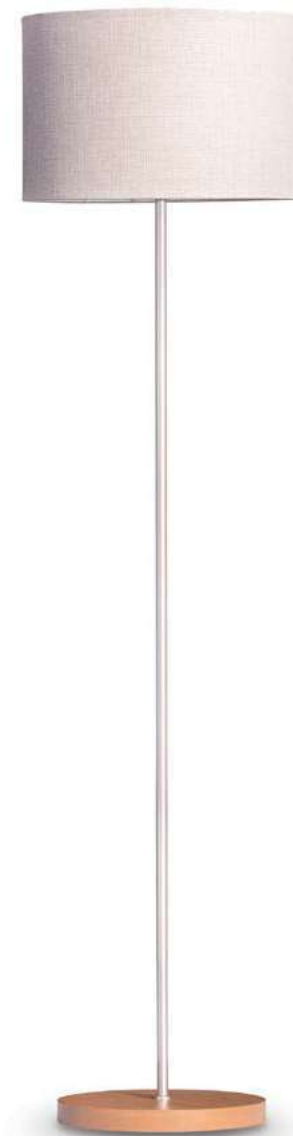

REF: 90281

LUMINÁRIA DE PISO SLIM CILÍNDRICO

REF: 3352CT/_

Altura: 1,54m

Medidas da cúpula (AxD): 0,25 x 0,38m

Porta lâmpada: E27