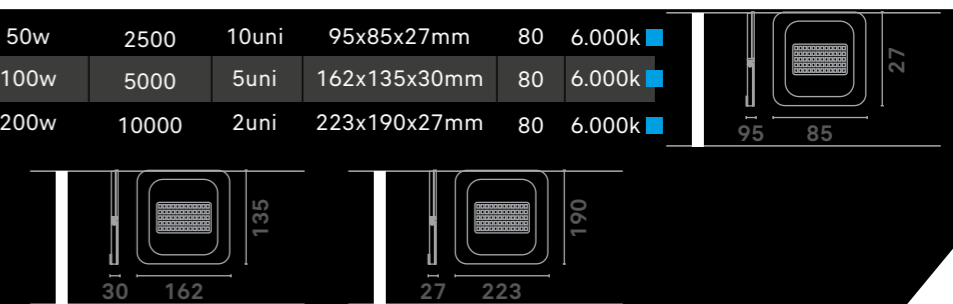

Cód.	Potência	Lúmens	Caixa	Tamanho	IRC	Cor
345	50w	2500	10uni	95x85x27mm	80	6.000k
346	100w	5000	5uni	162x135x30mm	80	6.000k
347	200w	10000	2uni	223x190x27mm	80	6.000k