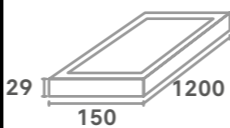

PAINEL SOBREPOR ALUMÍNIO QUADRADO

IDEAL PARA AMBIENTES INTERNOS

Cód.	Potência	Lúmens	Caixa	Tamanho	IRC	Cor	
82	6w	534	40uni	112x112x25mm	80	3.000k	 25 112 112
83	6w	534	40uni	112x112x25mm	80	6.000k	
174	6w	534	40uni	112x112x25mm	80	4.000k	
86	12w	1068	40uni	160x160x25mm	80	3.000k	 25 160 160
87	12w	1068	40uni	160x160x25mm	80	6.000k	
140	12w	1068	40uni	160x160x25mm	80	4.000k	
90	18w	1602	30uni	205x205x25mm	80	3.000k	 25 205 205
91	18w	1602	30uni	205x205x25mm	80	6.000k	
139	18w	1602	30uni	205x205x25mm	80	4.000k	
92	24w	2136	20uni	280x280x25mm	80	3.000k	 25 280 280
93	24w	2136	20uni	280x280x25mm	80	6.000k	
131	24w	2136	20uni	280x280x25mm	80	4.000k	
191	36w	2520	5uni	400x400x28mm	80	3.000k	 25 400 400
153	36w	2520	5uni	400x400x28mm	80	4.000k	
154	36w	2520	5uni	400x400x28mm	80	6.000k	
358	72w	5040	5uni	600x600x28mm	80	4.000k	 25 600 600
359	72w	5040	5uni	600x600x28mm	80	6.000k	

LINHA BLACK

Cód.	Potência	Lúmens	Caixa	Tamanho	IRC	Cor	
325	18w	1602	10uni	210x210x25mm	80	3.000k	 25 210 210
310	18w	1602	10uni	210x210x25mm	80	6.000k	
340	18w	1602	10uni	210x210x25mm	80	4.000k	
326	24w	2136	10uni	280x280x25mm	80	3.000k	 25 280 280
311	24w	2136	10uni	280x280x25mm	80	6.000k	
341	24w	2136	10uni	280x280x25mm	80	4.000k	

IDEAL PARA AMBIENTES INTERNOS

Cód.	Potência	Lúmens	Caixa	Tamanho	IRC	Cor
200	18w	1350	10uni	150x600x28mm	80	3.000k
201	18w	1350	10uni	150x600x28mm	80	6.000k
202	18w	1350	10uni	150x600x28mm	80	4.000k
203	36w	2520	10uni	150x1200x28mm	80	3.000k
204	36w	2520	10uni	150x1200x28mm	80	6.000k
205	36w	2520	10uni	150x1200x28mm	80	4.000k