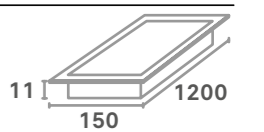

Cód.	Potência	Lúmens	Caixa	Tamanho	IRC	Cor
193	18w	1260	10uni	150x600x11mm	80	3.000k
182	18w	1260	10uni	150x600x11mm	80	6.000k
176	18w	1260	10uni	150x600x11mm	80	4.000k
194	36w	2520	10uni	150x1200x11mm	80	3.000k
177	36w	2520	10uni	150x1200x11mm	80	6.000k
183	36w	2520	10uni	150x1200x11mm	80	4.000k