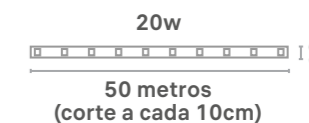

IP20

Contra a entrada de objetos sólidos e líquidos.

FITA DE LED COB