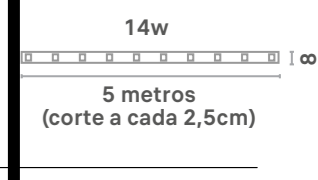

LINHA BLACK

Cód.	Potência	Lúmens	Caixa	Tamanho	IRC	Cor
166	10w	800	10uni	76x76x25mm	80	6.000k
261	10w	800	10uni	76x76x25mm	80	3.000k
276	10w	800	10uni	76x76x25mm	80	VERDE
145	30w	2400	10uni	95x85x26mm	80	6.000k
262	30w	2400	10uni	95x85x26mm	80	3.000k
146	50w	4000	20uni	110.5x100.7x21.5mm	80	6.000k
263	50w	4000	10uni	110.5x100.7x21.5mm	80	3.000k
147	100w	8000	10uni	162.5x130x23mm	80	6.000k
318	200w	16000	2uni	240x204x25.5mm	80	6.000k
374	400w	32000	2uni	310x243.3x25.7mm	80	6.000k

FITAS DE LED E ACESSÓRIOS

FITA DE LED SMD

Cód.	Modelo	Potência	Caixa	Tamanho	Tensão	IRC	Cor
277	2835	12W /120LEDS	10uni	5 METROS	12v	80	3.000k
278	2835	12W /120LEDS	10uni	5 METROS	12v	80	4.000k
298	2835	16w /240leds/m	10uni	5 METROS	12v	80	3.000k
396	2835	20w /240leds/m	10uni	5 METROS	12v	80	4.000k

IP20

Contra a entrada de objetos sólidos e líquidos.

FITA DE LED COB

Cód.	Modelo	Potência	Caixa	Tamanho	Tensão	IRC	Cor
339	COB	14w/ cob	10uni	5 METROS	12v	80	3.000k
353	COB	14w/ cob	10uni	5 METROS	12v	80	4.000k
390	COB	10w/ cob	10uni	10 METROS	110v	80	3.000k
391	COB	10w/ cob	10uni	10 METROS	110v	80	4.000k

IP20

Contra a entrada de objetos sólidos e líquidos.

MANGUEIRA DE LED SMD

Cód.	Modelo	Potência	Caixa	Tamanho	Tensão	IRC	Cor
354	2835	12w	1uni	50 METROS	127v	80	3.000k
355	2835	12w	1uni	50 METROS	127v	80	4.000k