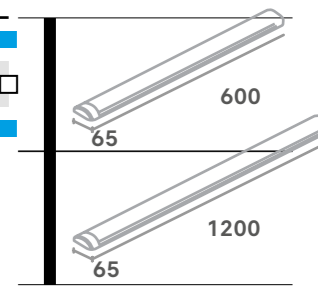

LUMINÁRIA SLIM

IP20

Contra a entrada de objetos sólidos e líquidos.

TONS QUENTES   NEUTRO   TONS FRIOS

3.000k
Luz amarela (quente)

4.000k
Luz neutra

6.000k
Luz branca (fria)