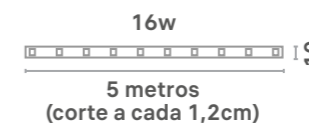

IP20

Contra a entrada de objetos sólidos e líquidos.

FITA DE LED COB