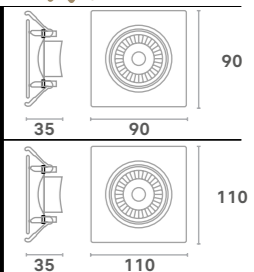

LUMINÁRIA SLIM

IP20

Contra a entrada de objetos sólidos e líquidos.

TONS QUENTES NEUTRO TONS FRIOS

3.000k
Luz amarela (quente)

4.000k
Luz neutra

6.000k
Luz branca (fria)

SPOTS DIRECIONÁVEIS

IP20
Contra a entrada de objetos sólidos e líquidos.

SPOT DE LED DIRECIONÁVEL QUADRADO

1 ANO
de garantia

Cód.	Potência	Lúmens	Caixa	Tamanho	IRC	Cor
162	5w	350	10uni	9x9mm	80	3.000k
163	5w	350	10uni	9x9mm	80	6.000k
344	7w	350	10uni	9x9mm	80	4.000k
314	7w	500	10uni	11x11mm	80	3.000k
315	7w	500	10uni	11x11mm	80	4.000k
316	7w	500	10uni	11x11mm	80	6.000k