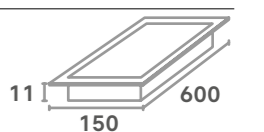

Cód.	Potência	Lúmens	Caixa	Tamanho	IRC	Cor
193	18w	1260	10uni	150x600x11mm	80	3.000k
182	18w	1260	10uni	150x600x11mm	80	6.000k
176	18w	1260	10uni	150x600x11mm	80	4.000k
194	36w	2520	10uni	150x1200x11mm	80	3.000k
177	36w	2520	10uni	150x1200x11mm	80	6.000k
183	36w	2520	10uni	150x1200x11mm	80	4.000k