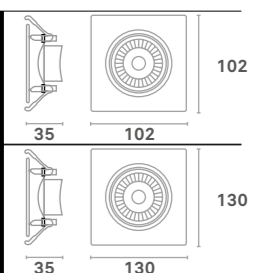

Cód.	Material	Modelo	Tamanho
348	ABS	MR16	102x102x35mm
350	ABS	PAR20	130x130x35mm

*produto não acompanha lâmpada