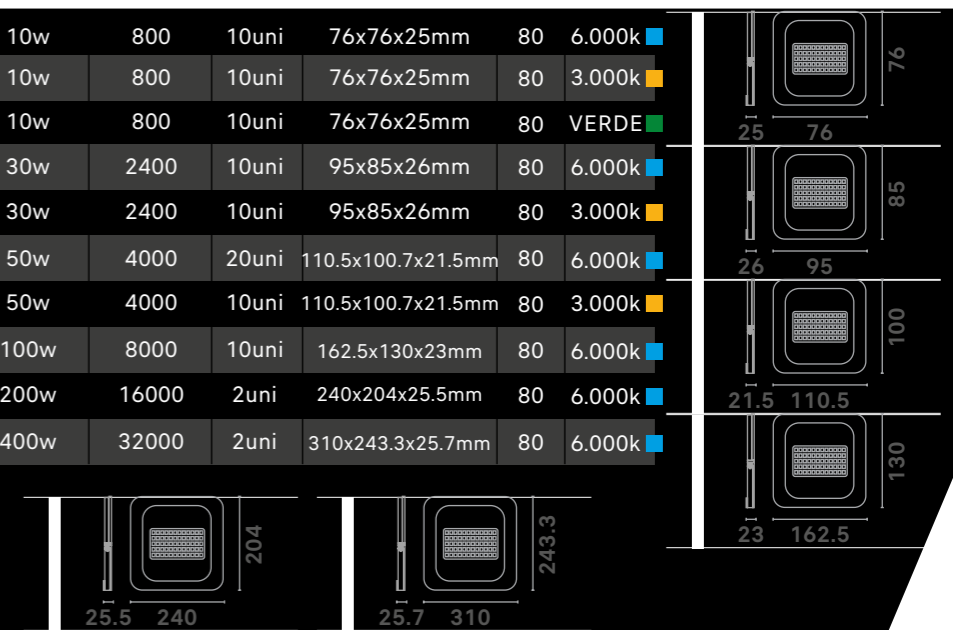

LINHA BLACK

Cód.	Potência	Lúmens	Caixa	Tamanho	IRC	Cor
166	10w	800	10uni	76x76x25mm	80	6.000k
261	10w	800	10uni	76x76x25mm	80	3.000k
276	10w	800	10uni	76x76x25mm	80	VERDE
145	30w	2400	10uni	95x85x26mm	80	6.000k
262	30w	2400	10uni	95x85x26mm	80	3.000k
146	50w	4000	20uni	110.5x100.7x21.5mm	80	6.000k
263	50w	4000	10uni	110.5x100.7x21.5mm	80	3.000k
147	100w	8000	10uni	162.5x130x23mm	80	6.000k
318	200w	16000	2uni	240x204x25.5mm	80	6.000k
374	400w	32000	2uni	310x243.3x25.7mm	80	6.000k