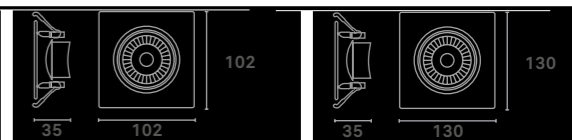

IP20
Contra a entrada de objetos sólidos e líquidos.

SPOT DE LED DIRECIONÁVEL QUADRADO

1 ANO
de garantia

Cód.	Potência	Lúmens	Caixa	Tamanho	IRC	Cor
162	5w	350	10uni	9x9mm	80	3.000k
163	5w	350	10uni	9x9mm	80	6.000k
344	7w	350	10uni	9x9mm	80	4.000k
314	7w	500	10uni	11x11mm	80	3.000k
315	7w	500	10uni	11x11mm	80	4.000k
316	7w	500	10uni	11x11mm	80	6.000k

SPOT DIRECIONÁVEL RECUADO QUADRADO

3 ANOS
de garantia

Cód.	Material	Modelo	Tamanho
348	ABS	MR16	102x102x35mm
350	ABS	PAR20	130x130x35mm

*produto não acompanha lâmpada

LINHA BLACK

Cód.	Material	Modelo	Tamanho
349	ABS	MR16	102x102x35mm
351	ABS	PAR20	130x130x35mm