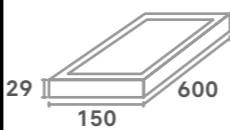

PAINEL SOBREPOR ALUMÍNIO QUADRADO

IDEAL PARA AMBIENTES INTERNOS

Cód.	Potência	Lúmens	Caixa	Tamanho	IRC	Cor	
82	6w	534	40uni	112x112x25mm	80	3.000k	 25 112 112
83	6w	534	40uni	112x112x25mm	80	6.000k	
174	6w	534	40uni	112x112x25mm	80	4.000k	
86	12w	1068	40uni	160x160x25mm	80	3.000k	 25 160 160
87	12w	1068	40uni	160x160x25mm	80	6.000k	
140	12w	1068	40uni	160x160x25mm	80	4.000k	
90	18w	1602	30uni	205x205x25mm	80	3.000k	 25 205 205
91	18w	1602	30uni	205x205x25mm	80	6.000k	
139	18w	1602	30uni	205x205x25mm	80	4.000k	
92	24w	2136	20uni	280x280x25mm	80	3.000k	 25 280 280
93	24w	2136	20uni	280x280x25mm	80	6.000k	
131	24w	2136	20uni	280x280x25mm	80	4.000k	
191	36w	2520	5uni	400x400x28mm	80	3.000k	 25 400 400
153	36w	2520	5uni	400x400x28mm	80	4.000k	
154	36w	2520	5uni	400x400x28mm	80	6.000k	
358	72w	5040	5uni	600x600x28mm	80	4.000k	 25 600 600
359	72w	5040	5uni	600x600x28mm	80	6.000k	

LINHA BLACK

Cód.	Potência	Lúmens	Caixa	Tamanho	IRC	Cor	
325	18w	1602	10uni	210x210x25mm	80	3.000k	 25 210 210
310	18w	1602	10uni	210x210x25mm	80	6.000k	
340	18w	1602	10uni	210x210x25mm	80	4.000k	
326	24w	2136	10uni	280x280x25mm	80	3.000k	 25 280 280
311	24w	2136	10uni	280x280x25mm	80	6.000k	
341	24w	2136	10uni	280x280x25mm	80	4.000k	

IDEAL PARA AMBIENTES INTERNOS

Cód.	Potência	Lúmens	Caixa	Tamanho	IRC	Cor
200	18w	1350	10uni	150x600x28mm	80	3.000k
201	18w	1350	10uni	150x600x28mm	80	6.000k
202	18w	1350	10uni	150x600x28mm	80	4.000k
203	36w	2520	10uni	150x1200x28mm	80	3.000k
204	36w	2520	10uni	150x1200x28mm	80	6.000k
205	36w	2520	10uni	150x1200x28mm	80	4.000k