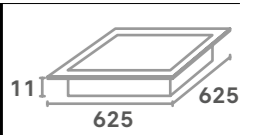

Cód.	Potência	Lúmens	Caixa	Tamanho	IRC	Cor
389	50w	3500	5uni	625x625x11mm	80	6.000k
192	72w	6408	5uni	625x625x11mm	80	4.000k
175	72w	6408	5uni	625x625x11mm	80	6.000k