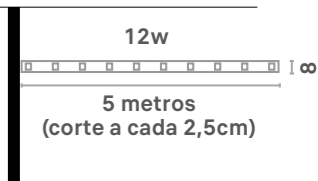

FITAS DE LED E ACESSÓRIOS

FITA DE LED SMD

Cód.	Modelo	Potência	Caixa	Tamanho	Tensão	IRC	Cor
277	2835	12W /120LEDS	10uni	5 METROS	12v	80	3.000k
278	2835	12W /120LEDS	10uni	5 METROS	12v	80	4.000k
298	2835	16w /240leds/m	10uni	5 METROS	12v	80	3.000k
396	2835	20w /240leds/m	10uni	5 METROS	12v	80	4.000k

IP20

Contra a entrada de objetos sólidos e líquidos.

FITA DE LED COB

Cód.	Modelo	Potência	Caixa	Tamanho	Tensão	IRC	Cor
339	COB	14w/ cob	10uni	5 METROS	12v	80	3.000k
353	COB	14w/ cob	10uni	5 METROS	12v	80	4.000k
390	COB	10w/ cob	10uni	10 METROS	110v	80	3.000k
391	COB	10w/ cob	10uni	10 METROS	110v	80	4.000k

IP20

Contra a entrada de objetos sólidos e líquidos.

MANGUEIRA DE LED SMD

Cód.	Modelo	Potência	Caixa	Tamanho	Tensão	IRC	Cor
354	2835	12w	1uni	50 METROS	127v	80	3.000k
355	2835	12w	1uni	50 METROS	127v	80	4.000k

IP65

Contra a entrada de objetos sólidos e líquidos.