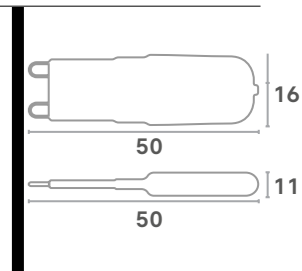

DRIVER PARA PAINÉIS DE LED

Cód.	250	251	136	252	253
Potência	6w	12w	18w	24w	36w

HALOPIN G9

Cód.	Potência	Lúmens	Caixa	Tamanho	Cor
212	3w	200	100uni	15x50mm	2.700k

127v ⚡

LAMPADAS DECORATIVAS

IP20

Contra a entrada de objetos sólidos e líquidos.