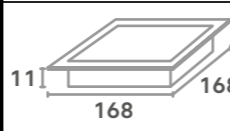

IDEAL PARA AMBIENTES INTERNOS

Cód.	Potência	Lúmens	Caixa	Tamanho	IRC	Cor
200	18w	1350	10uni	150x600x28mm	80	3.000k
201	18w	1350	10uni	150x600x28mm	80	6.000k
202	18w	1350	10uni	150x600x28mm	80	4.000k
203	36w	2520	10uni	150x1200x28mm	80	3.000k
204	36w	2520	10uni	150x1200x28mm	80	6.000k
205	36w	2520	10uni	150x1200x28mm	80	4.000k

Cód.	Potência	Lúmens	Caixa	Tamanho	IRC	Cor
389	50w	3500	5uni	625x625x11mm	80	6.000k
192	72w	6408	5uni	625x625x11mm	80	4.000k
175	72w	6408	5uni	625x625x11mm	80	6.000k

PAINEL EMBUTIDO ALUMÍNIO QUADRADO

IDEAL PARA AMBIENTES INTERNOS

Cód.	Potência	Lúmens	Caixa	Tamanho	IRC	Cor
100	6w	510	40uni	116x116x11mm	80	3.000k
110	6w	510	40uni	116x116x11mm	80	6.000k
132	6w	510	40uni	116x116x11mm	80	4.000k
103	12w	1020	40uni	168x168x11mm	80	3.000k
111	12w	1020	40uni	168x168x11mm	80	6.000k
133	12w	1020	40uni	168x168x11mm	80	4.000k
106	18w	1530	30uni	218x218x11mm	80	3.000k
107	18w	1530	30uni	218x218x11mm	80	6.000k
138	18w	1530	30uni	218x218x11mm	80	4.000k
108	24w	2040	10uni	288x288x11mm	80	3.000k
109	24w	2040	10uni	288x288x11mm	80	6.000k
134	24w	2040	10uni	288x288x11mm	80	4.000k
190	36w	2520	5uni	400x400x11mm	80	3.000k
150	36w	2520	5uni	400x400x11mm	80	6.000k
149	36w	2520	5uni	400x400x11mm	80	4.000k