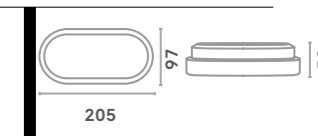

LINHA BLACK

Cód.	Potência	Lúmens	Caixa	Tamanho	IRC	Cor
308	15w	1200	20uni	195x90x55mm	80	3.000k
309	15w	1200	20uni	195x90x55mm	80	6.000k

ARANDELA DECORATIVA DE FACHO DUPLO

Cód.	Potência	Lúmens	Caixa	Tamanho	IRC	Cor
384	5w	185	40uni	120x42x335mm	80	3.000k